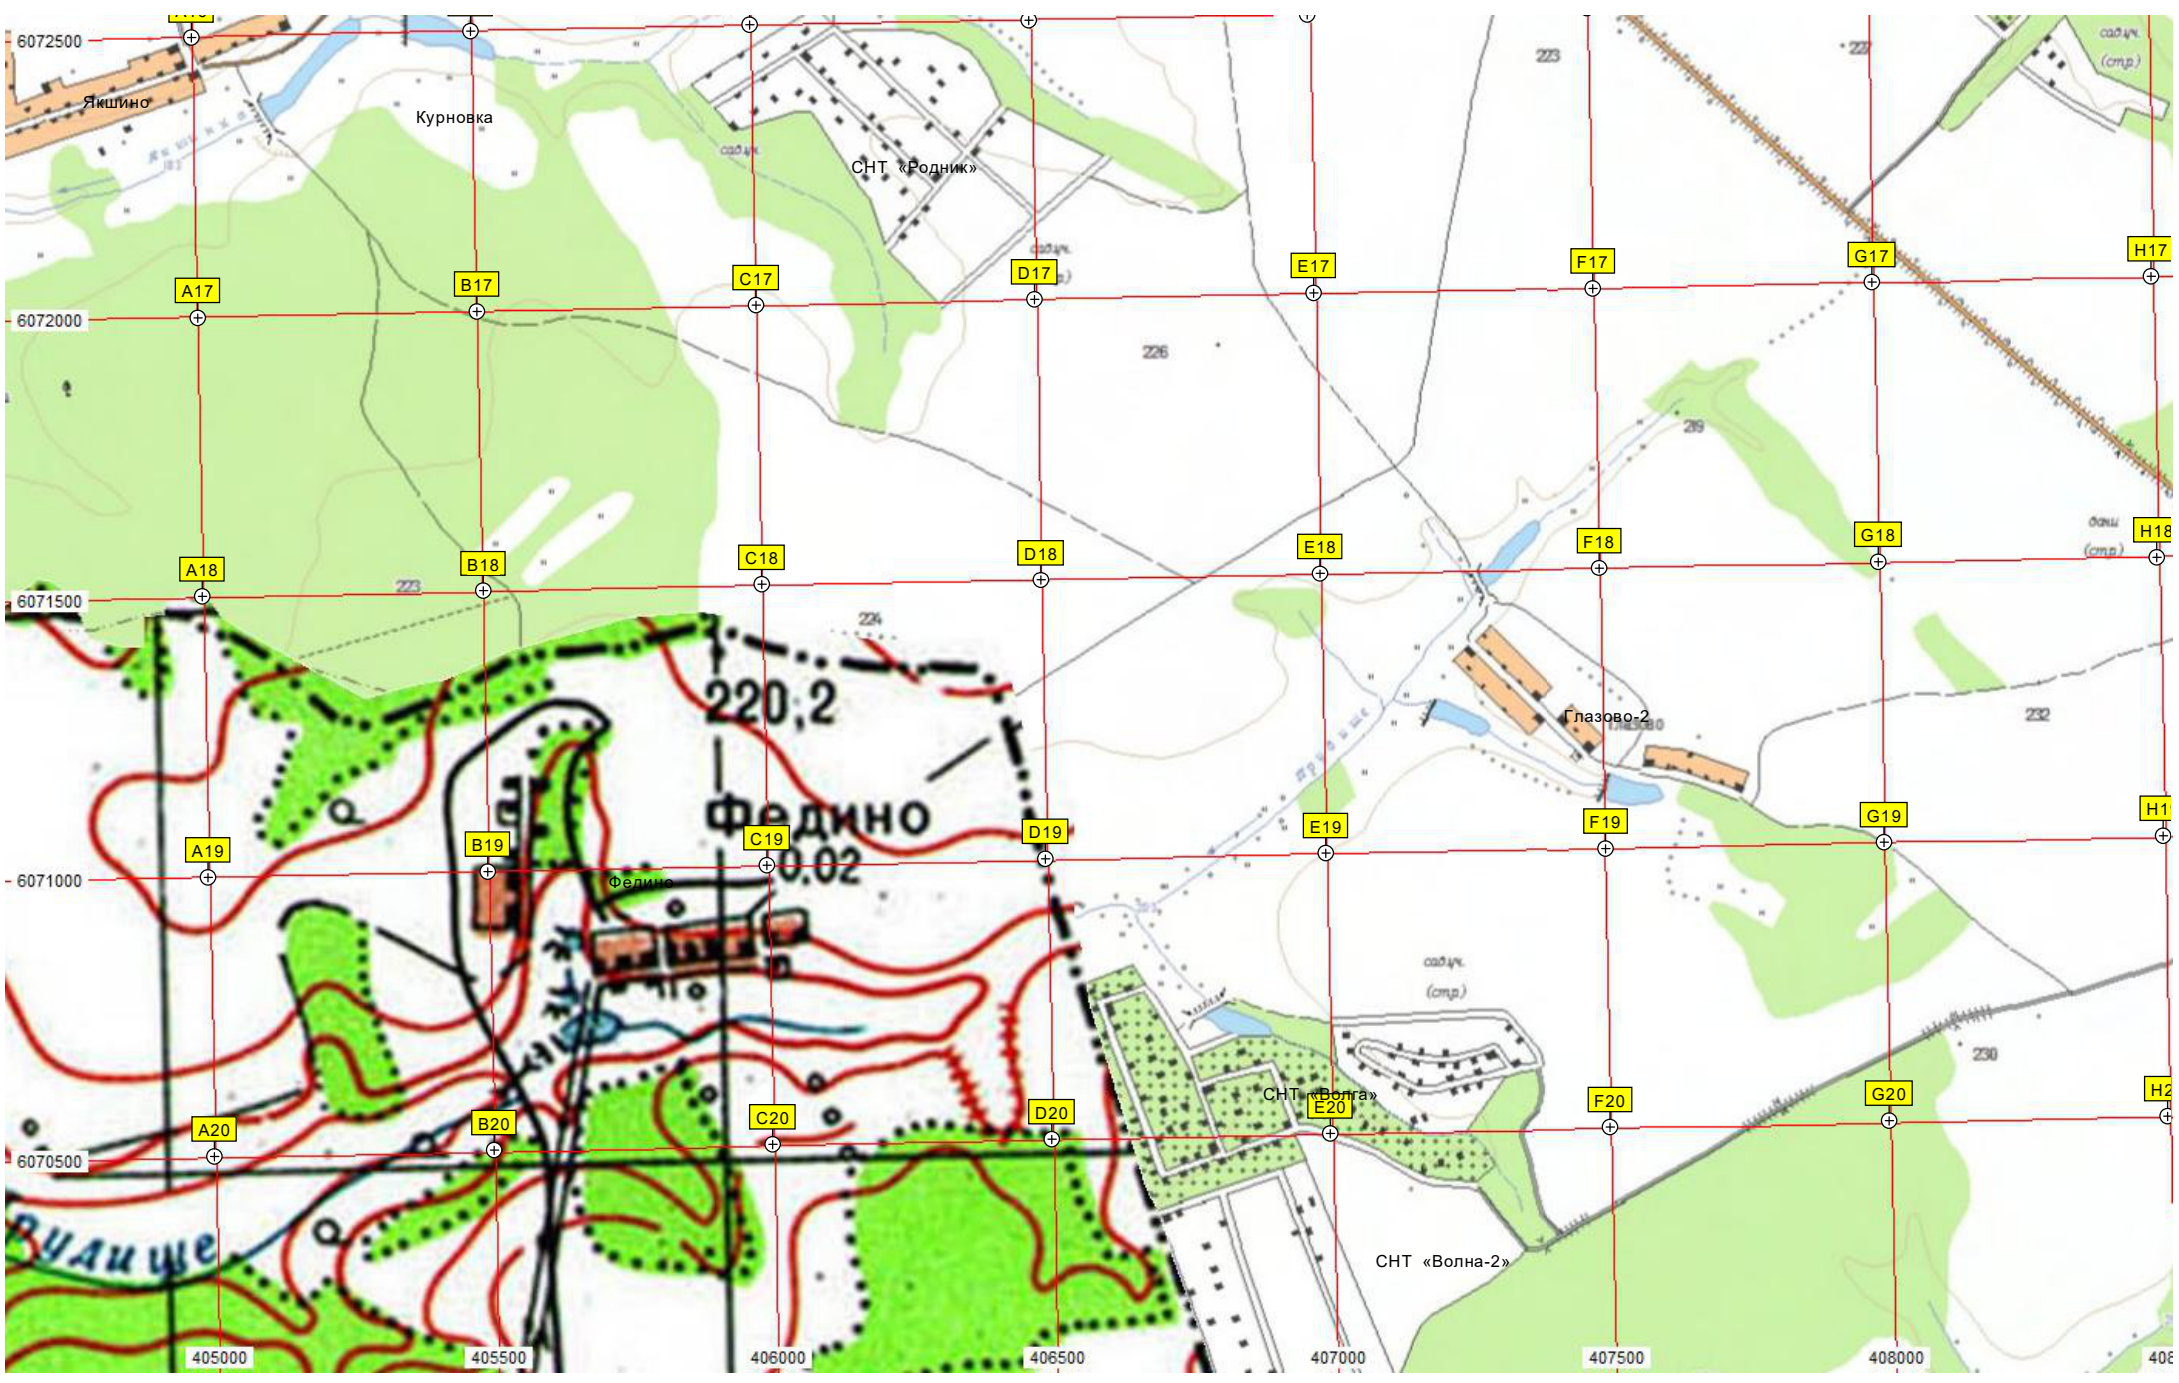

F16

G16

H16

урочище "Три ручья"

Технопарк «Пушино»

СНТ «Биоприбор»

СНТ «Семёновское ИТЭБ»

"Семёновские карманы"

Мачта базовой станции сотовой связи

водонапорная башня

дер. Большое Грызлово, 7

Дом культуры дер. Большое Грызлово, центр

Большегрызловская общеобразовательная средняя школа, Русская баня в Б. Грызловском центре

Питомник разн. пород деревьев в Б. Грызловском центре

Гаражи

Пруд

Коровья ферма

во-2)

СНТ «Семья»

Коптево

СНТ «Коптево»

СНТ «Семеновское»

СНТ «Русская сказка»

СНТ «Коптево-2»

Вышка сотовой связи

Строительство чего-то роскошного.
Птицеферма

СНТ «Коптево-1»

Место гибели экипажа бомбардировщика

СНТ «Олушка»