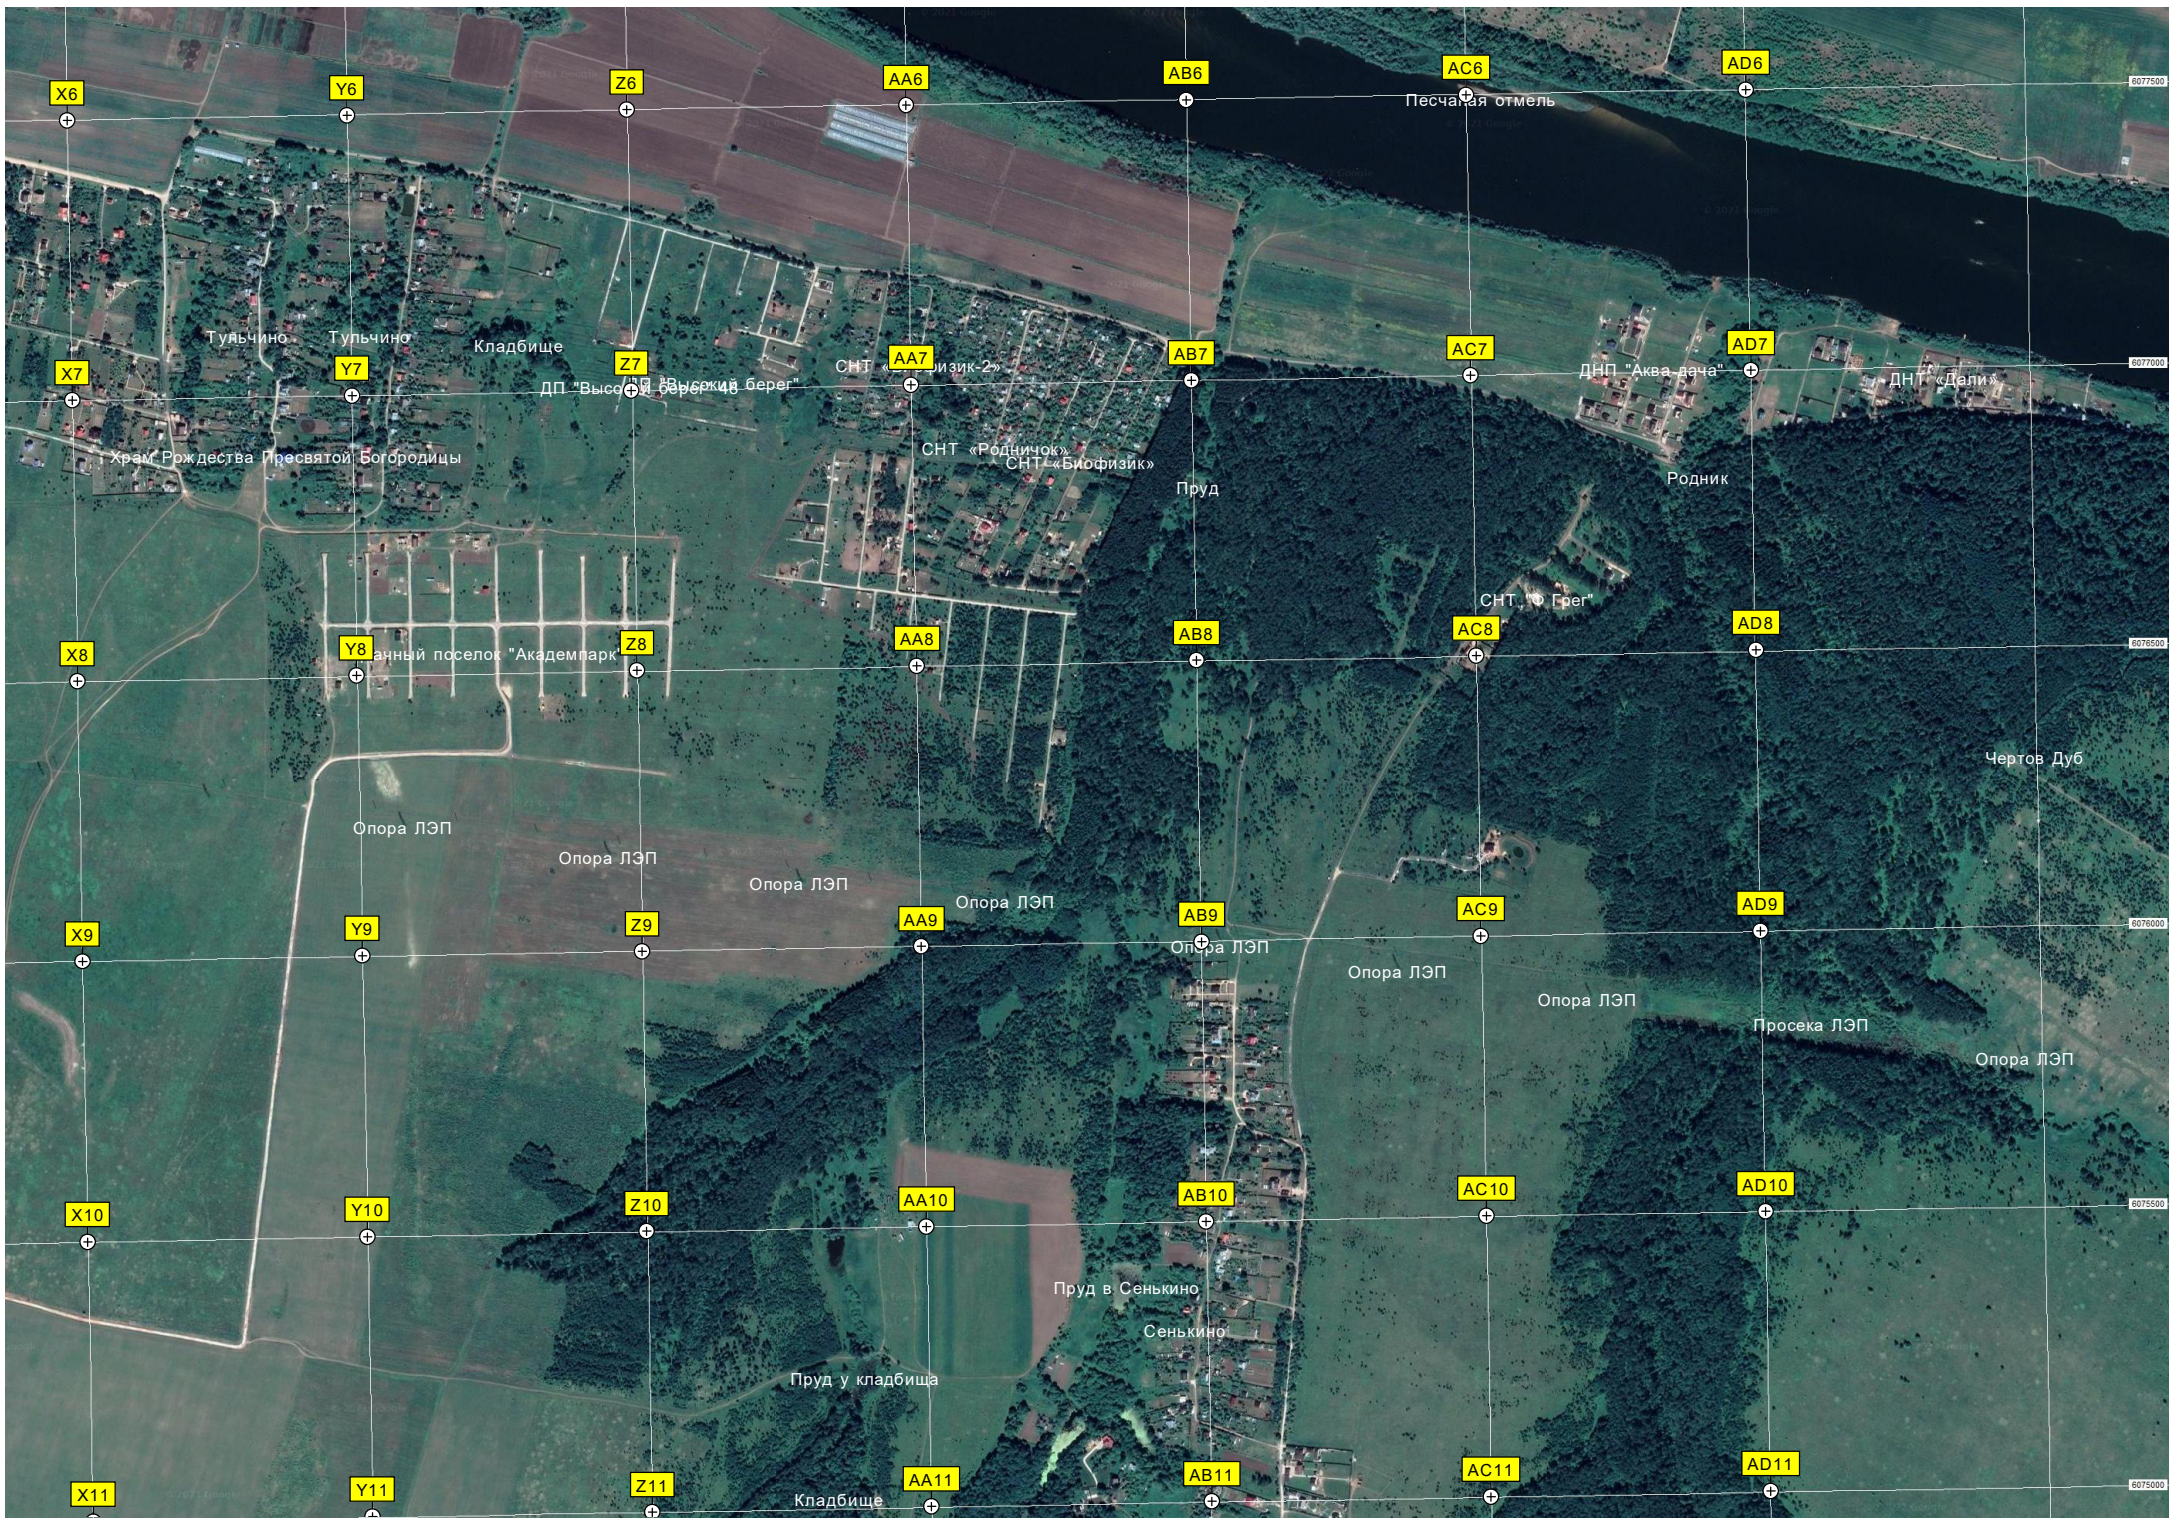

Круча

Озеро Поганое

Сенькин брод 2

Чистое озеро

Бетонные блоки

Крытый вольер с домашними животными  
Зарыбленный пруд  
Вольер с медведями  
Гостевая авто  
Летний р  
Отели «Царьград»  
Лестница  
Коттеджи №1-10  
Ресторан  
Садоводческое товарищество «Склон»

летняя дорога  
Шепилово  
Пруд  
Запрудок  
Запрудок  
Птицеферма  
ост. «Верхние Присады»

ост. «Верхние Присады»

X6

Y6

Z6

AA6

AB6

AC6