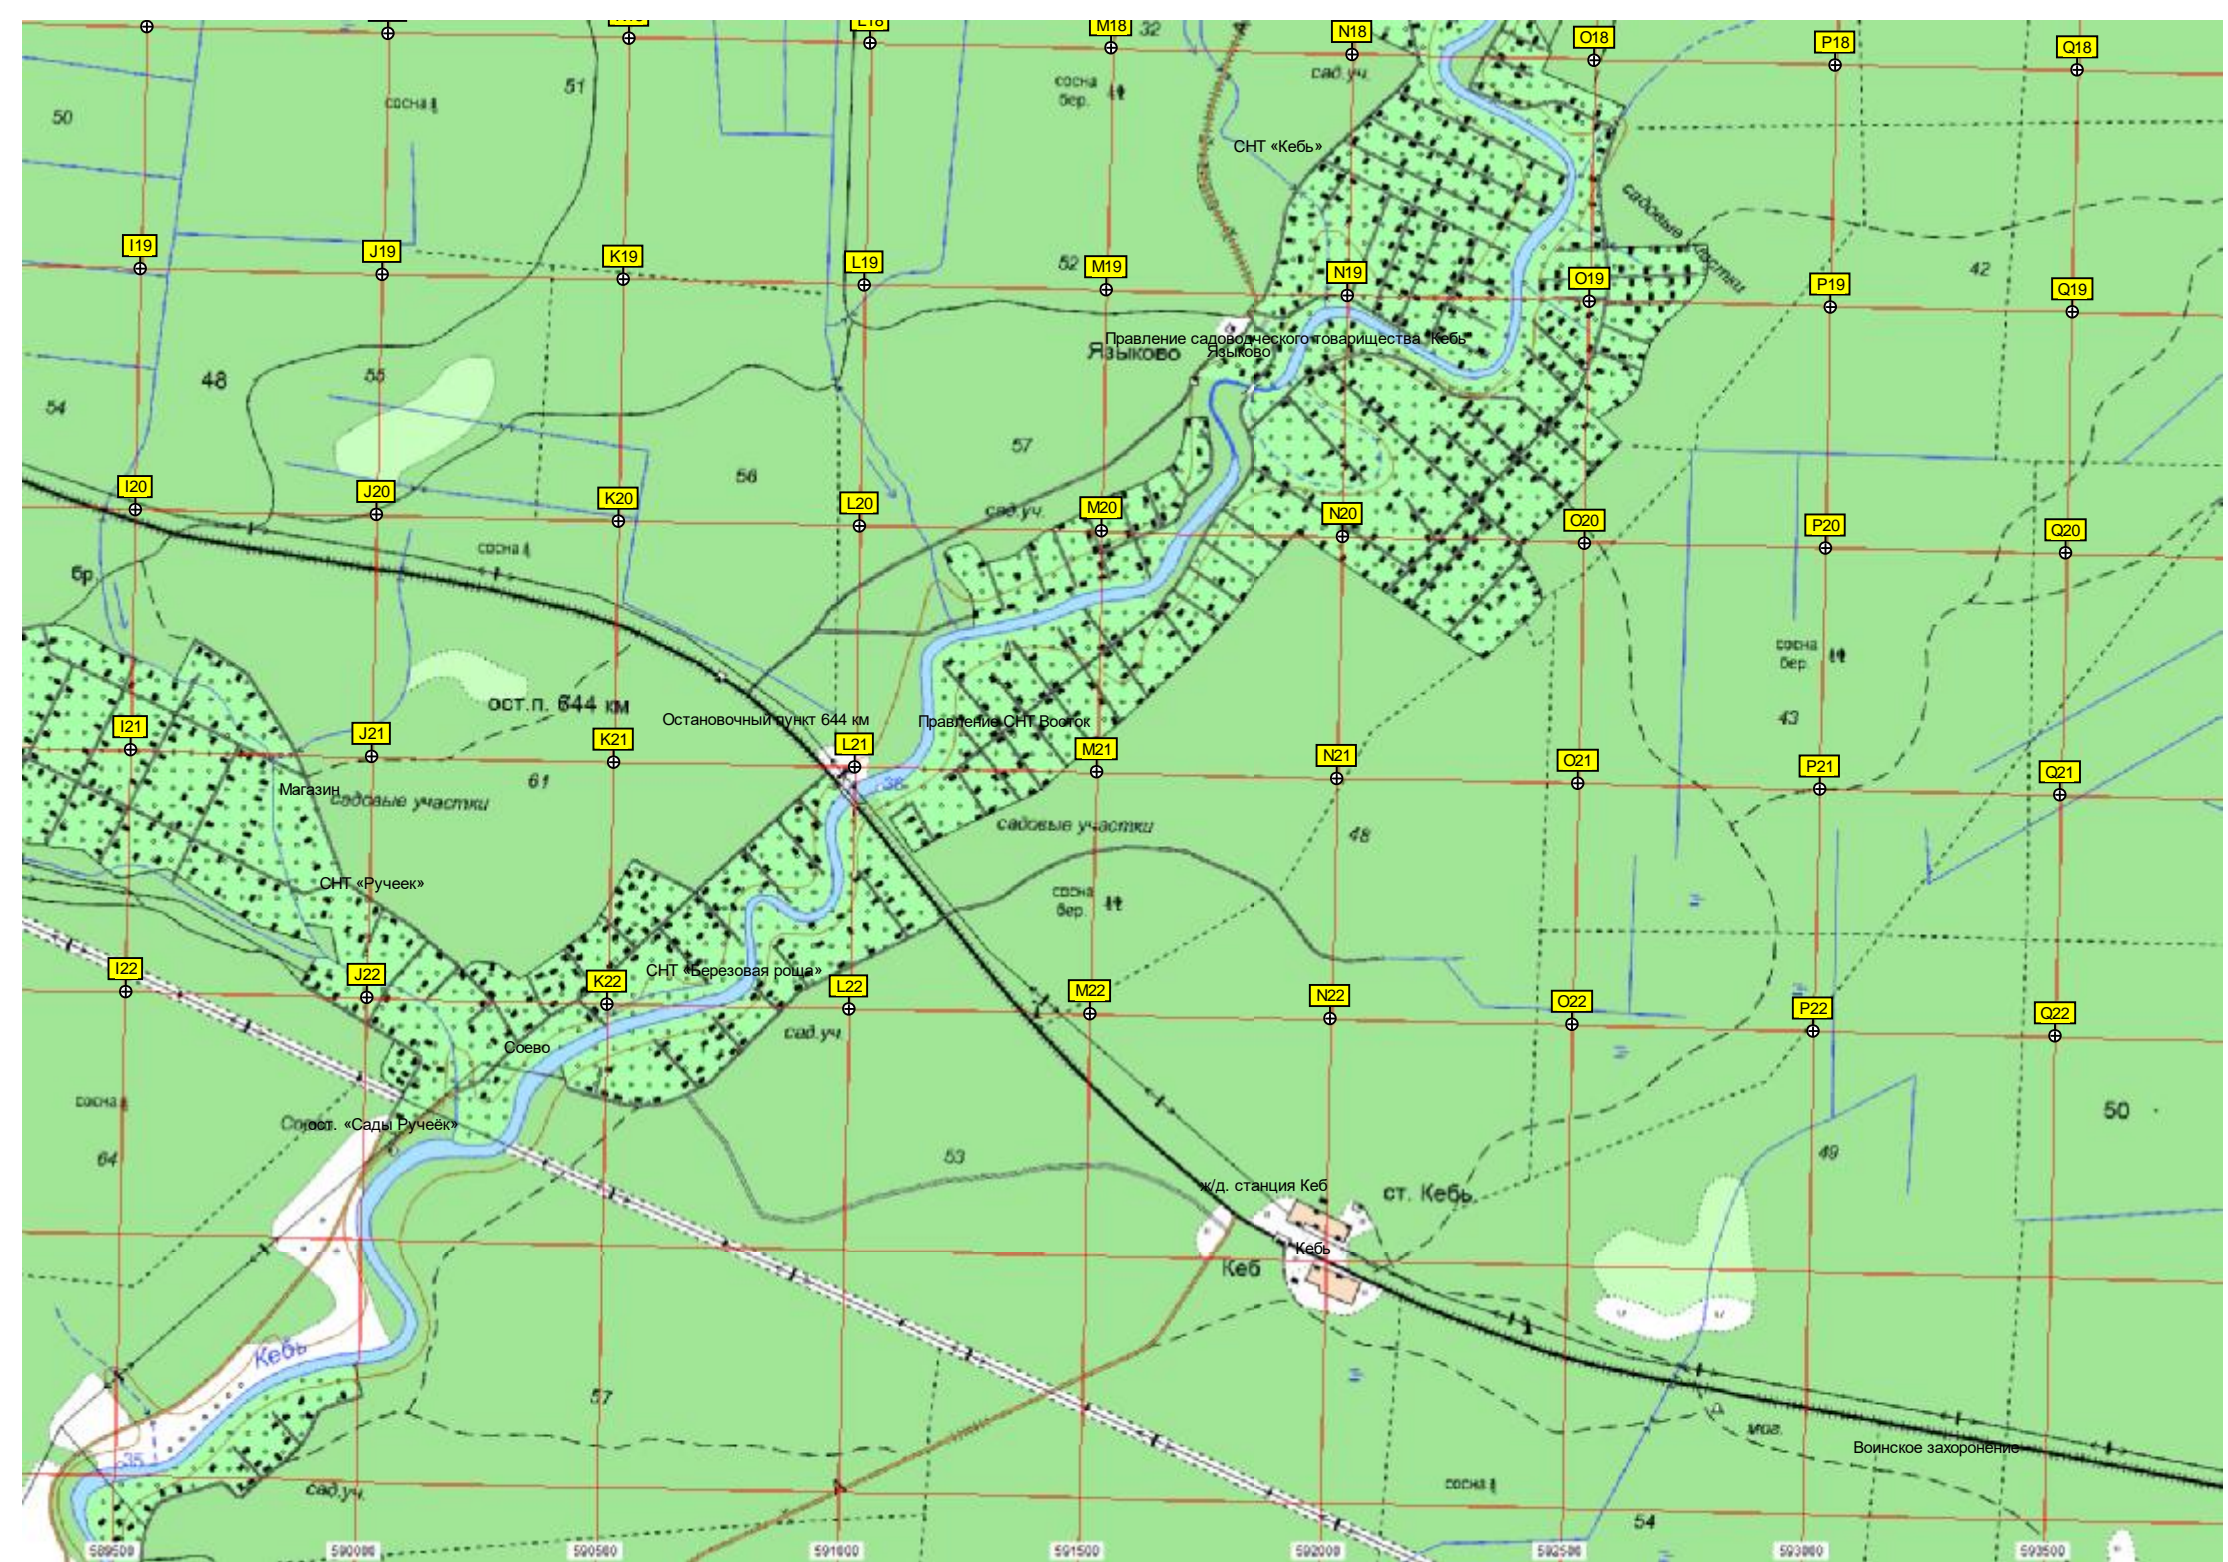

Заходцы

Гниловец

Остров

Вышка мобильной связи

Брод

Подлилье-1

Пешеходный мост

Речной порог

17

18

33

20

49

41

сосна бер.

47

46

сосна бер.

36

51

48

31

31

50

38

сосна бер.

Могилы карты Псковской области, которую рисовал Родио