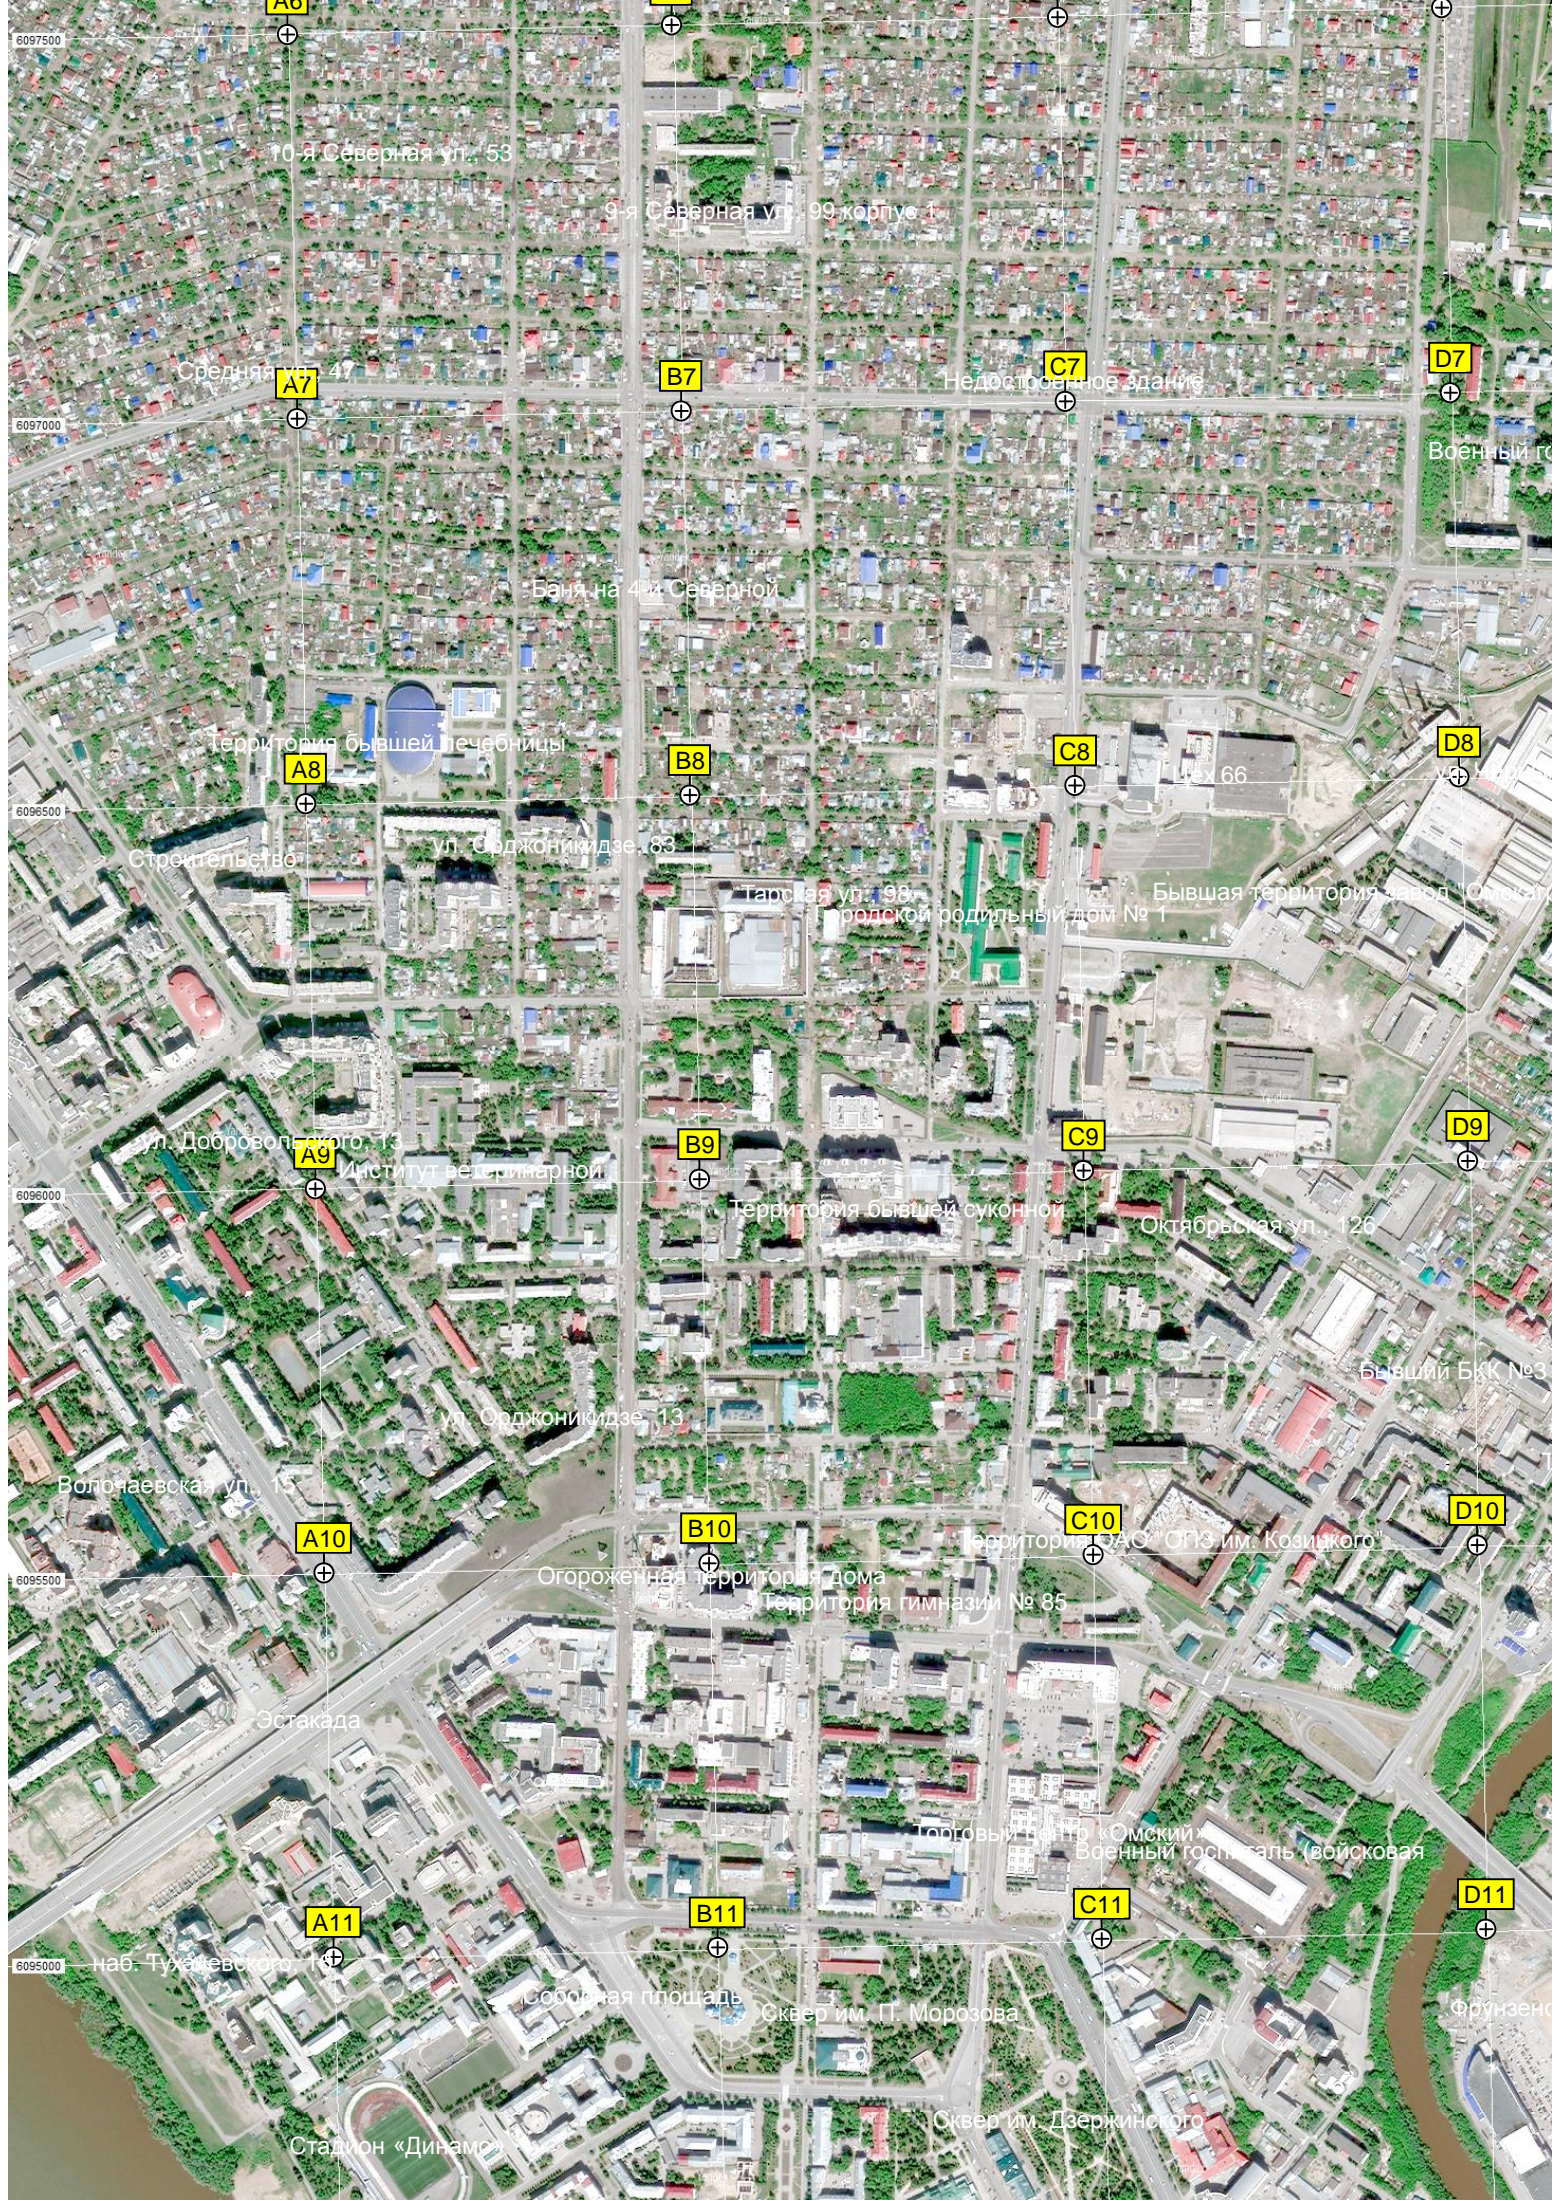

Ликеро-водочный завод «Оша»

Инженерный ко

Сад «Сибирь»

Склад

Компания «Spring»

исп

Майданчик відкритого

Административная территория

Стадион «Энергия» ул. Челюскинцев, 98

E7

F7

G7

H7

Бродок №17

Территория бывшего

ул. Челюскинцев, 63а

Автотранс

Торговый двор «Восточный»

Шепелево-обшарбище

Трамвайное кольцо «11»

F8

Пустырь

G8

H8

Территория Старого еврейского

E10

F10

G10

H10

Трикозакная фабрика

Октябрьский (Горбатый) мост

Пуговой форштадт