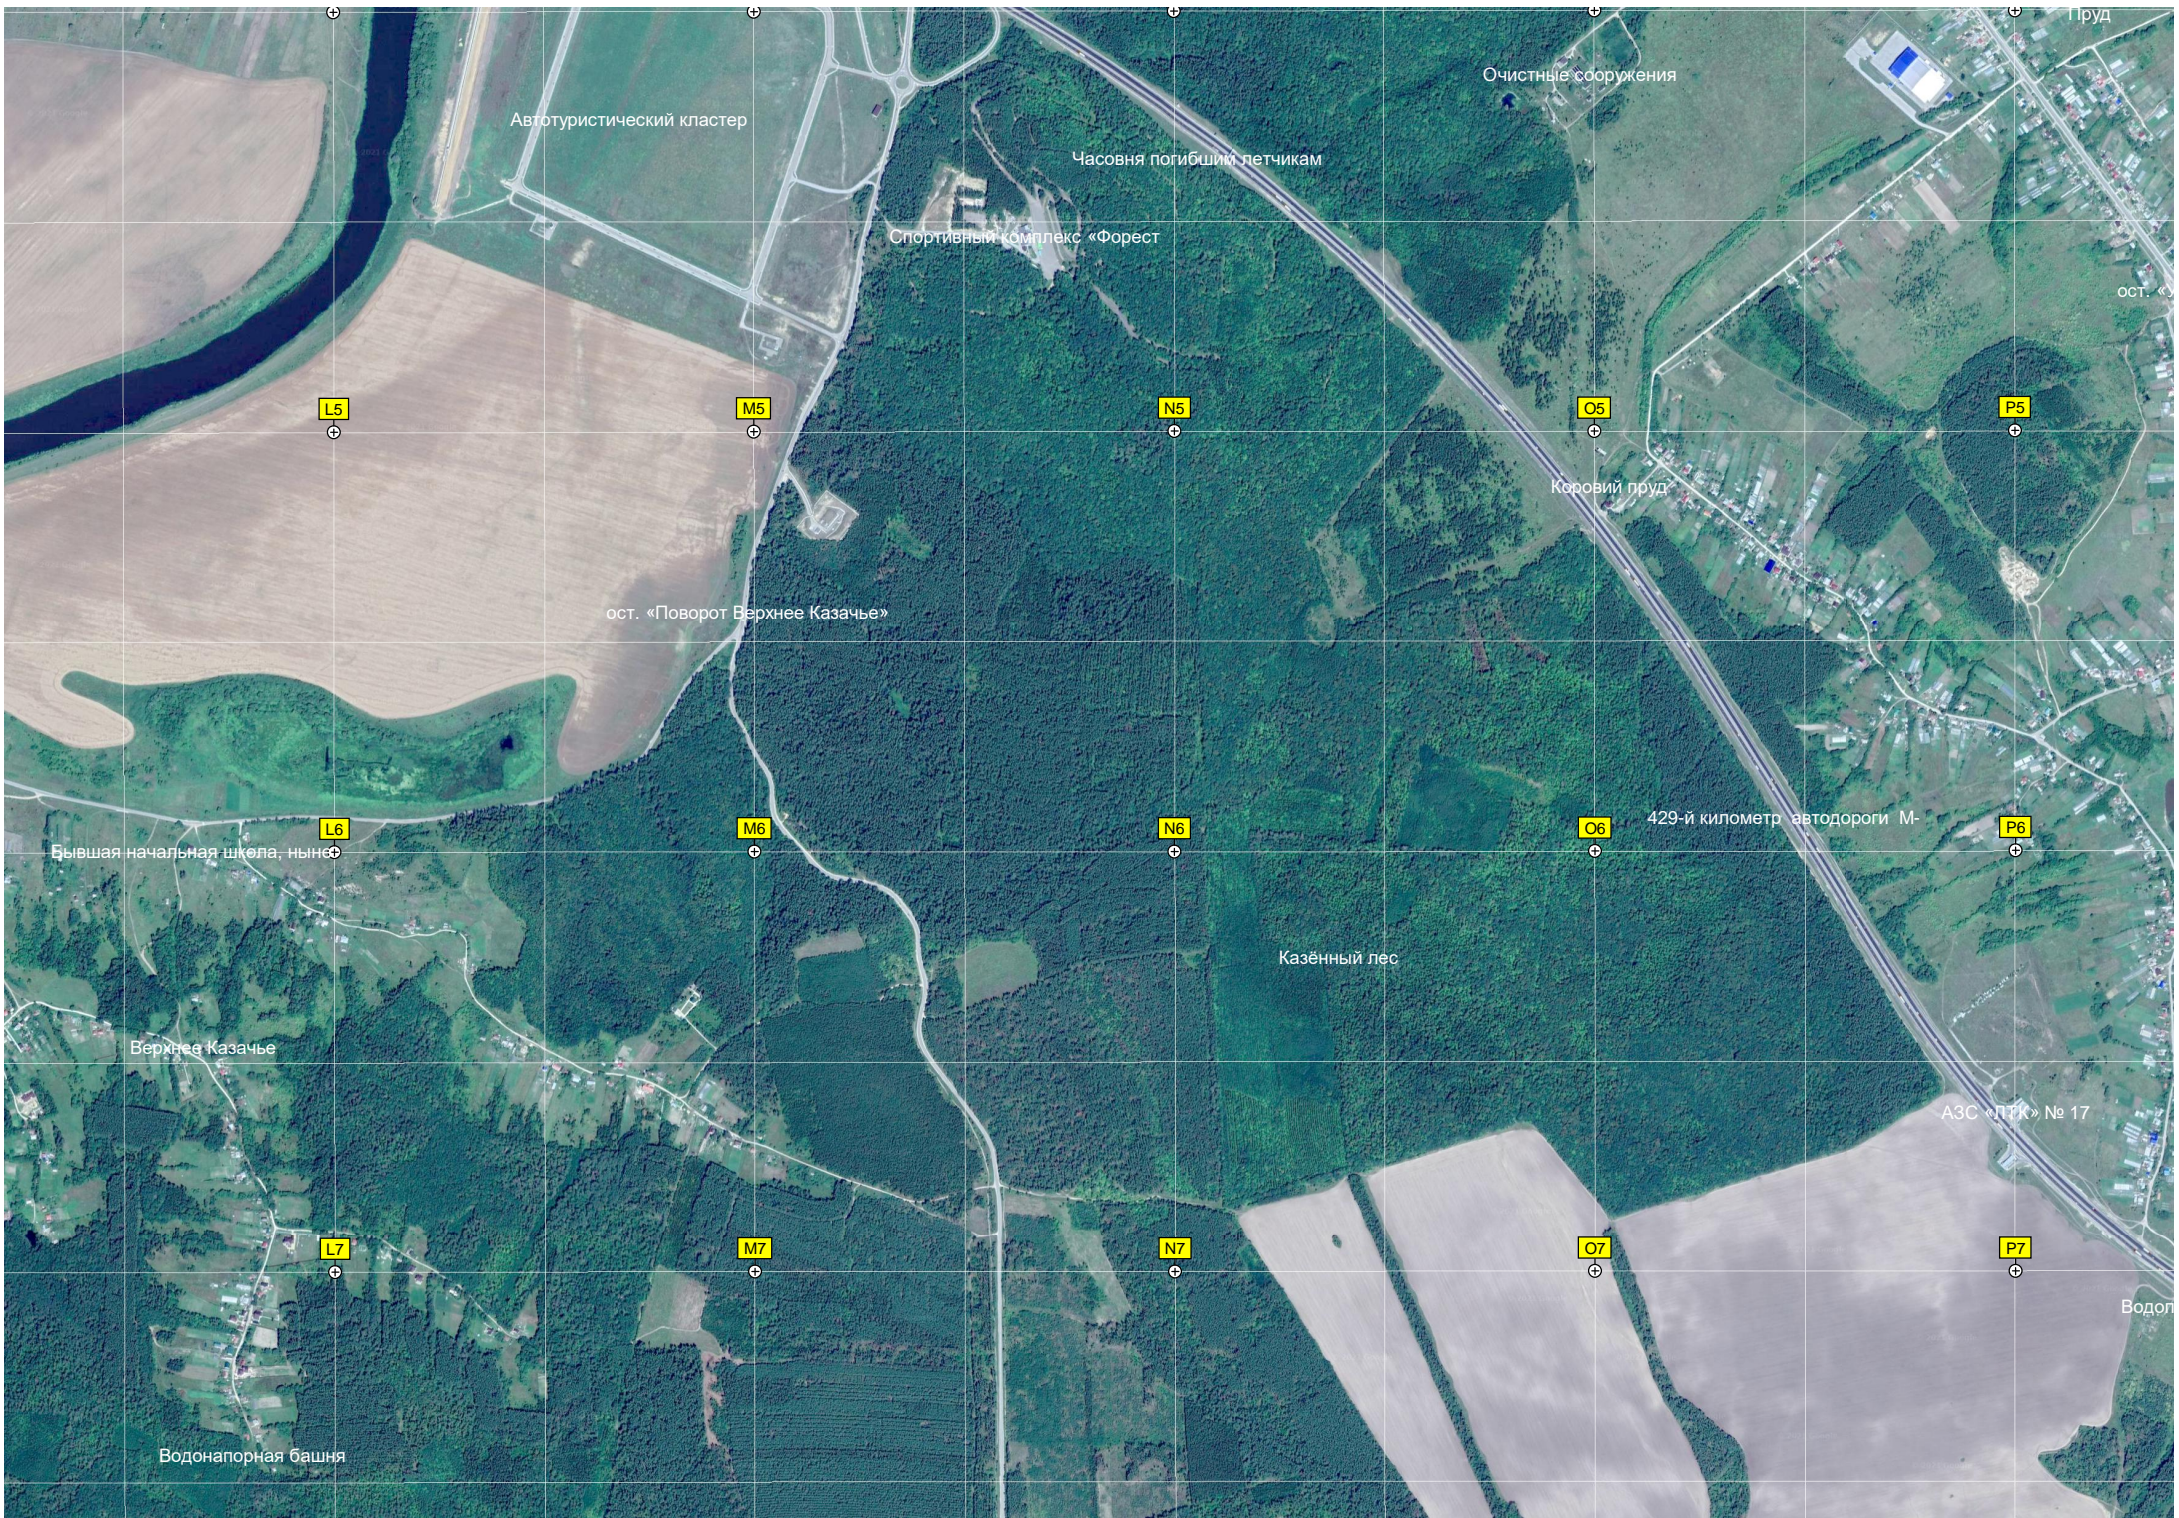

Заброшенная птицефабрика

Обрывистый склон к реке Дон

G7

H7

I7

J7

K7

Автотуристический кластер

Часовня погибшим летчикам

Спортивный комплекс «Форест»

Очистные сооружения

Коровий пруд

429-й километр автодороги М-

Казённый лес

АЗС «ПТК» № 17

ост. «Поворот Верхнее Казачье»