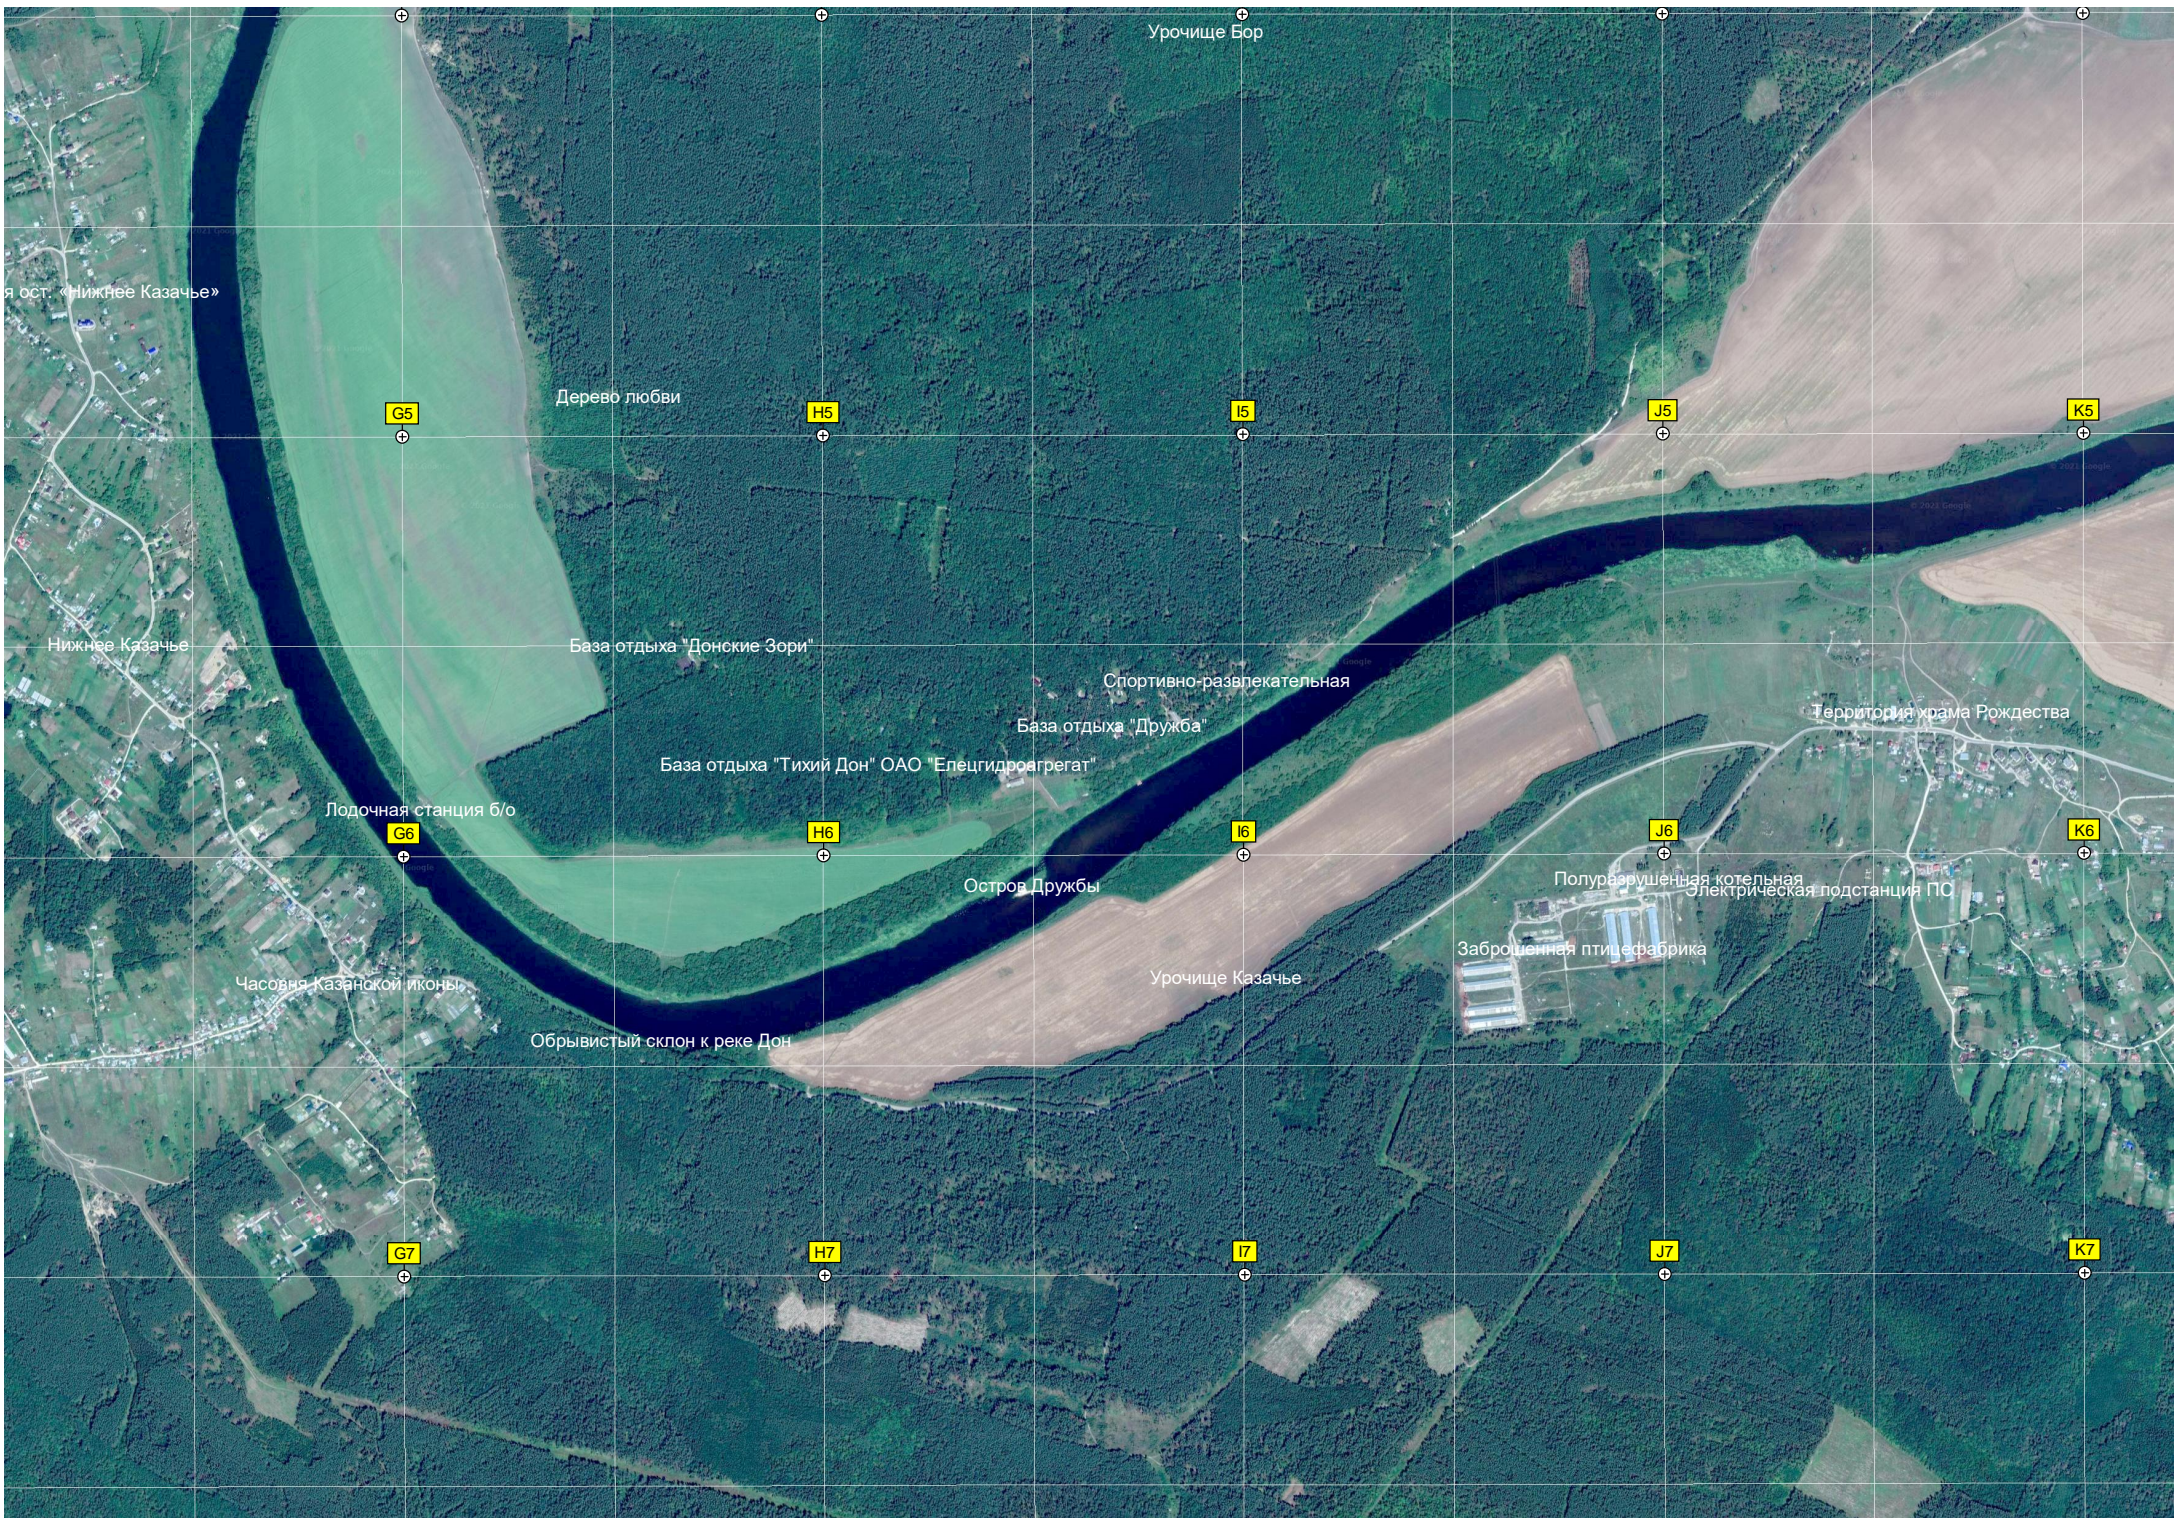

Урочище Бор

я ост. «Нижнее Казачье»

G5

Дерево любви

H5

I5

J5

K5

Нижнее Казачье

База отдыха "Донские Зори"

Спортивно-развлекательная

Территория храма Рождества

База отдыха "Дружба"

База отдыха "Тихий Дон" ОАО "Елецгидроагрегат"

Лодочная станция б/о

H6

I6

J6

K6

Остров Дружбы

Полуразрушенная котельная
Электрическая подстанция ПО

Часовня Казанской иконы

Урочище Казачье

Заброшенная птицефабрика

Обрывистый склон к реке Дон

G7

H7

I7

J7

K7