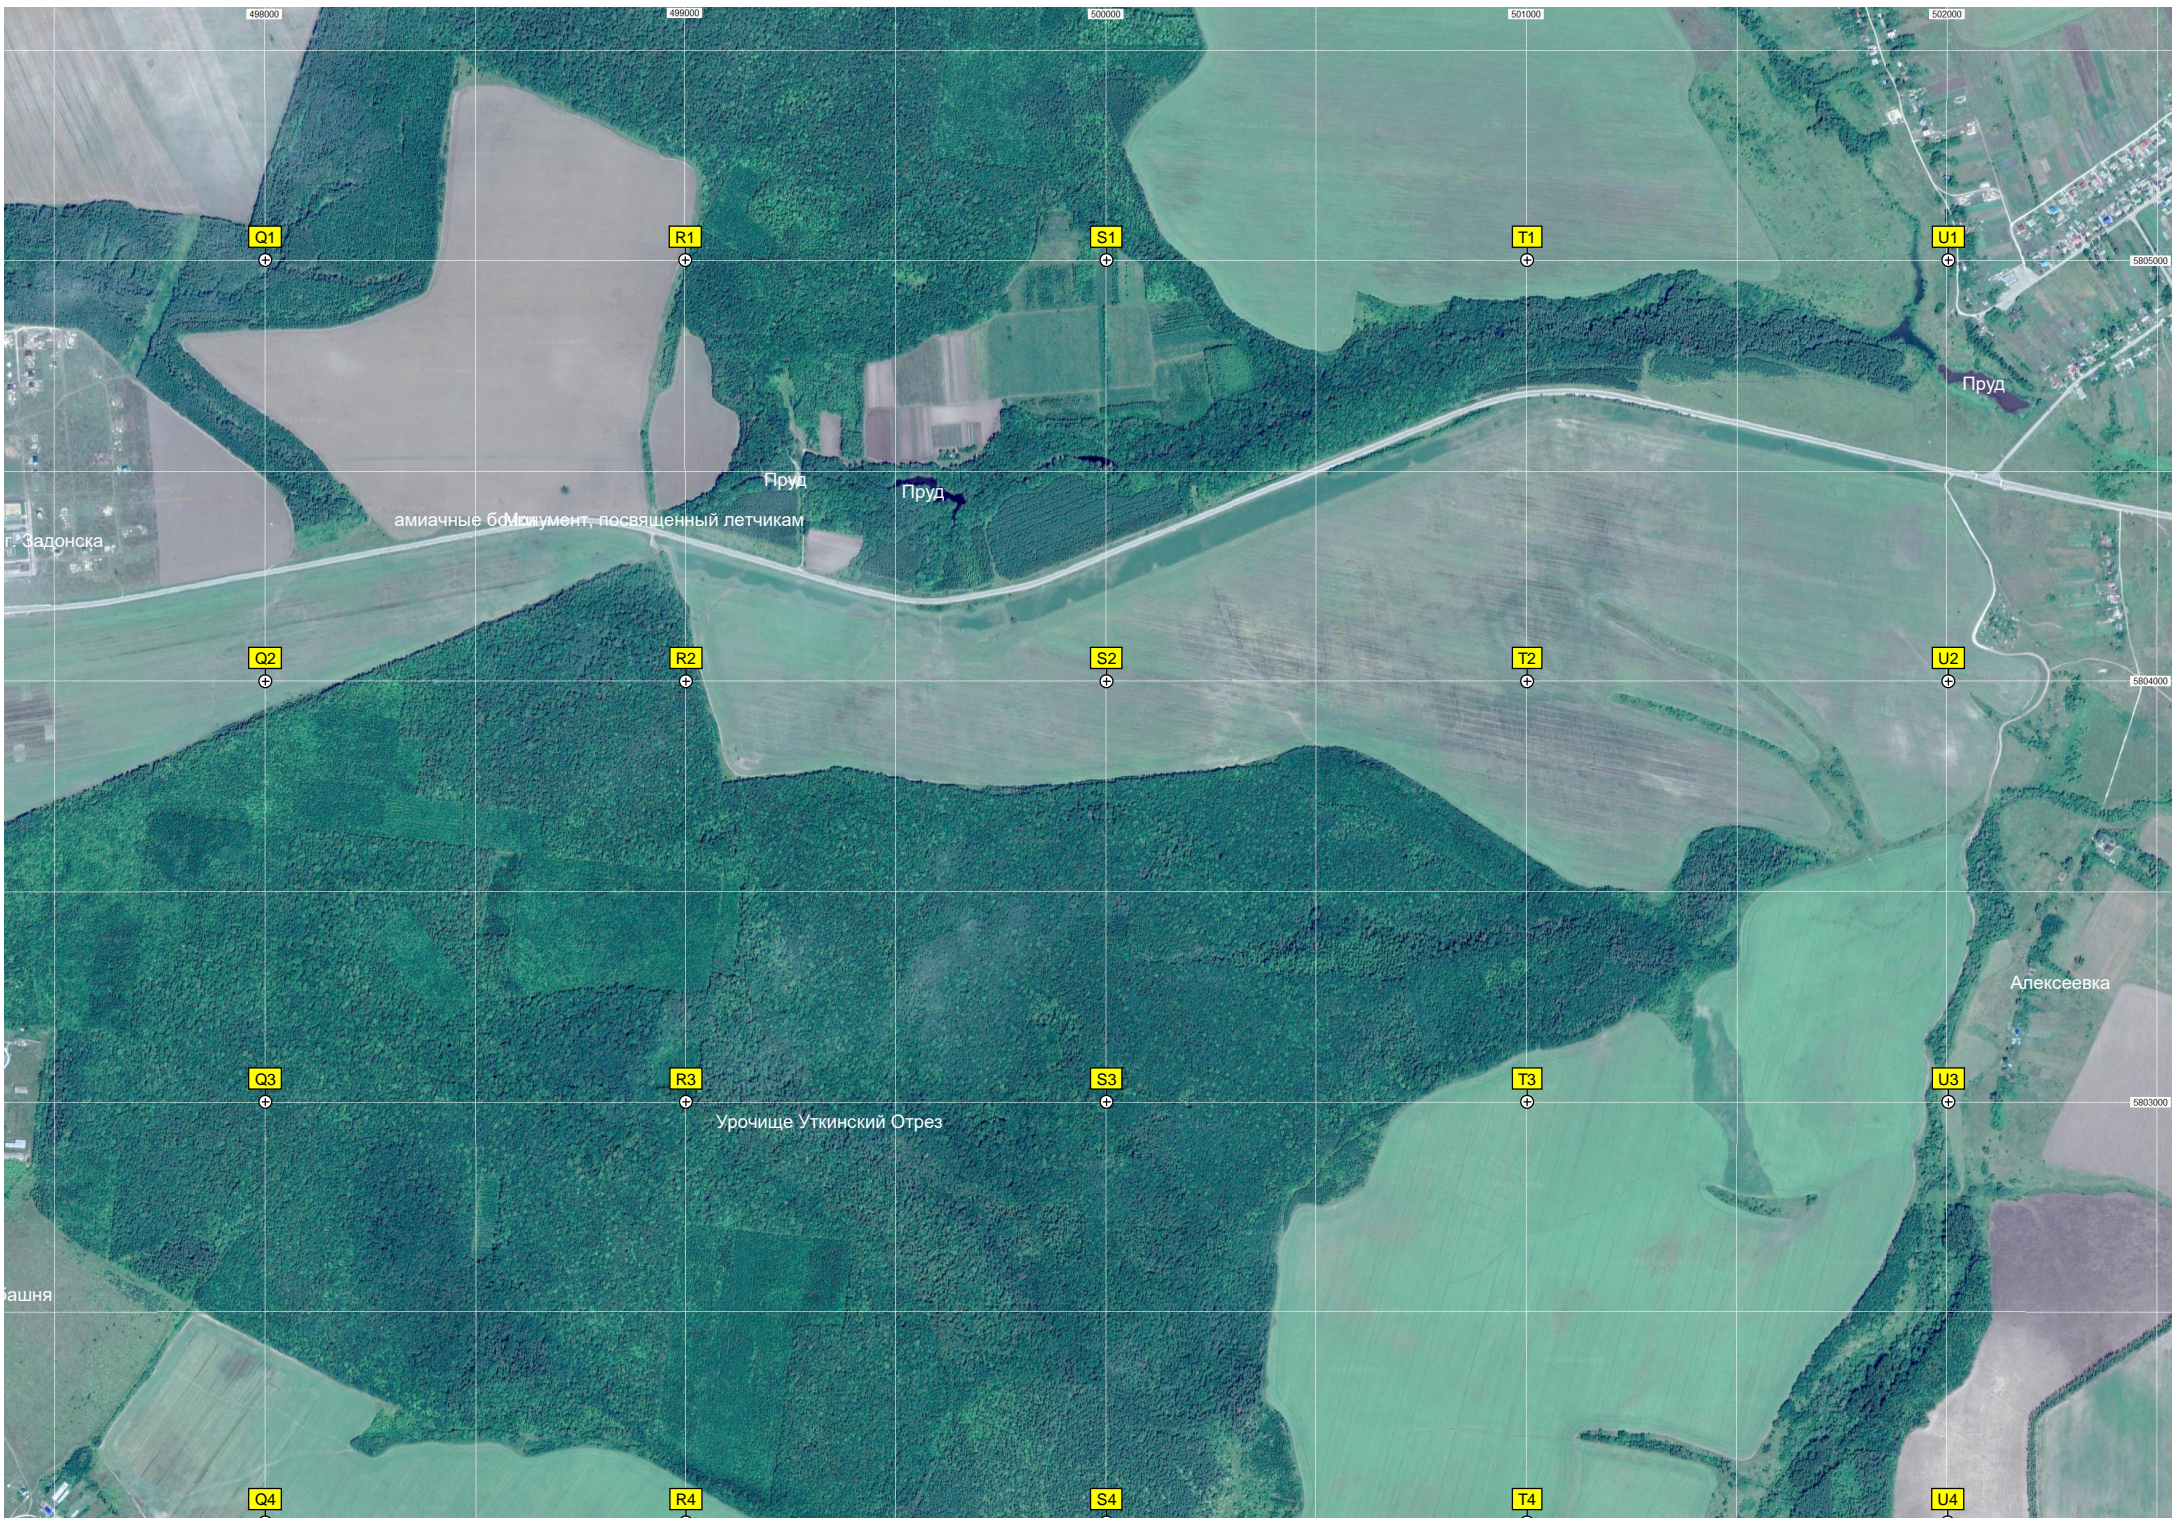

498000

499000

500000

501000

502000

Q1

R1

S1

T1

U1

Q2

R2

S2

T2

U2

Q3

R3

S3

T3

U3

Q4

R4

S4

T4

U4

г. Задонска

амиачные бомбумент, посвященный летчикам

Пруд

Пруд

Пруд

Алексеевка

ашня

5805000

5804000

5803000