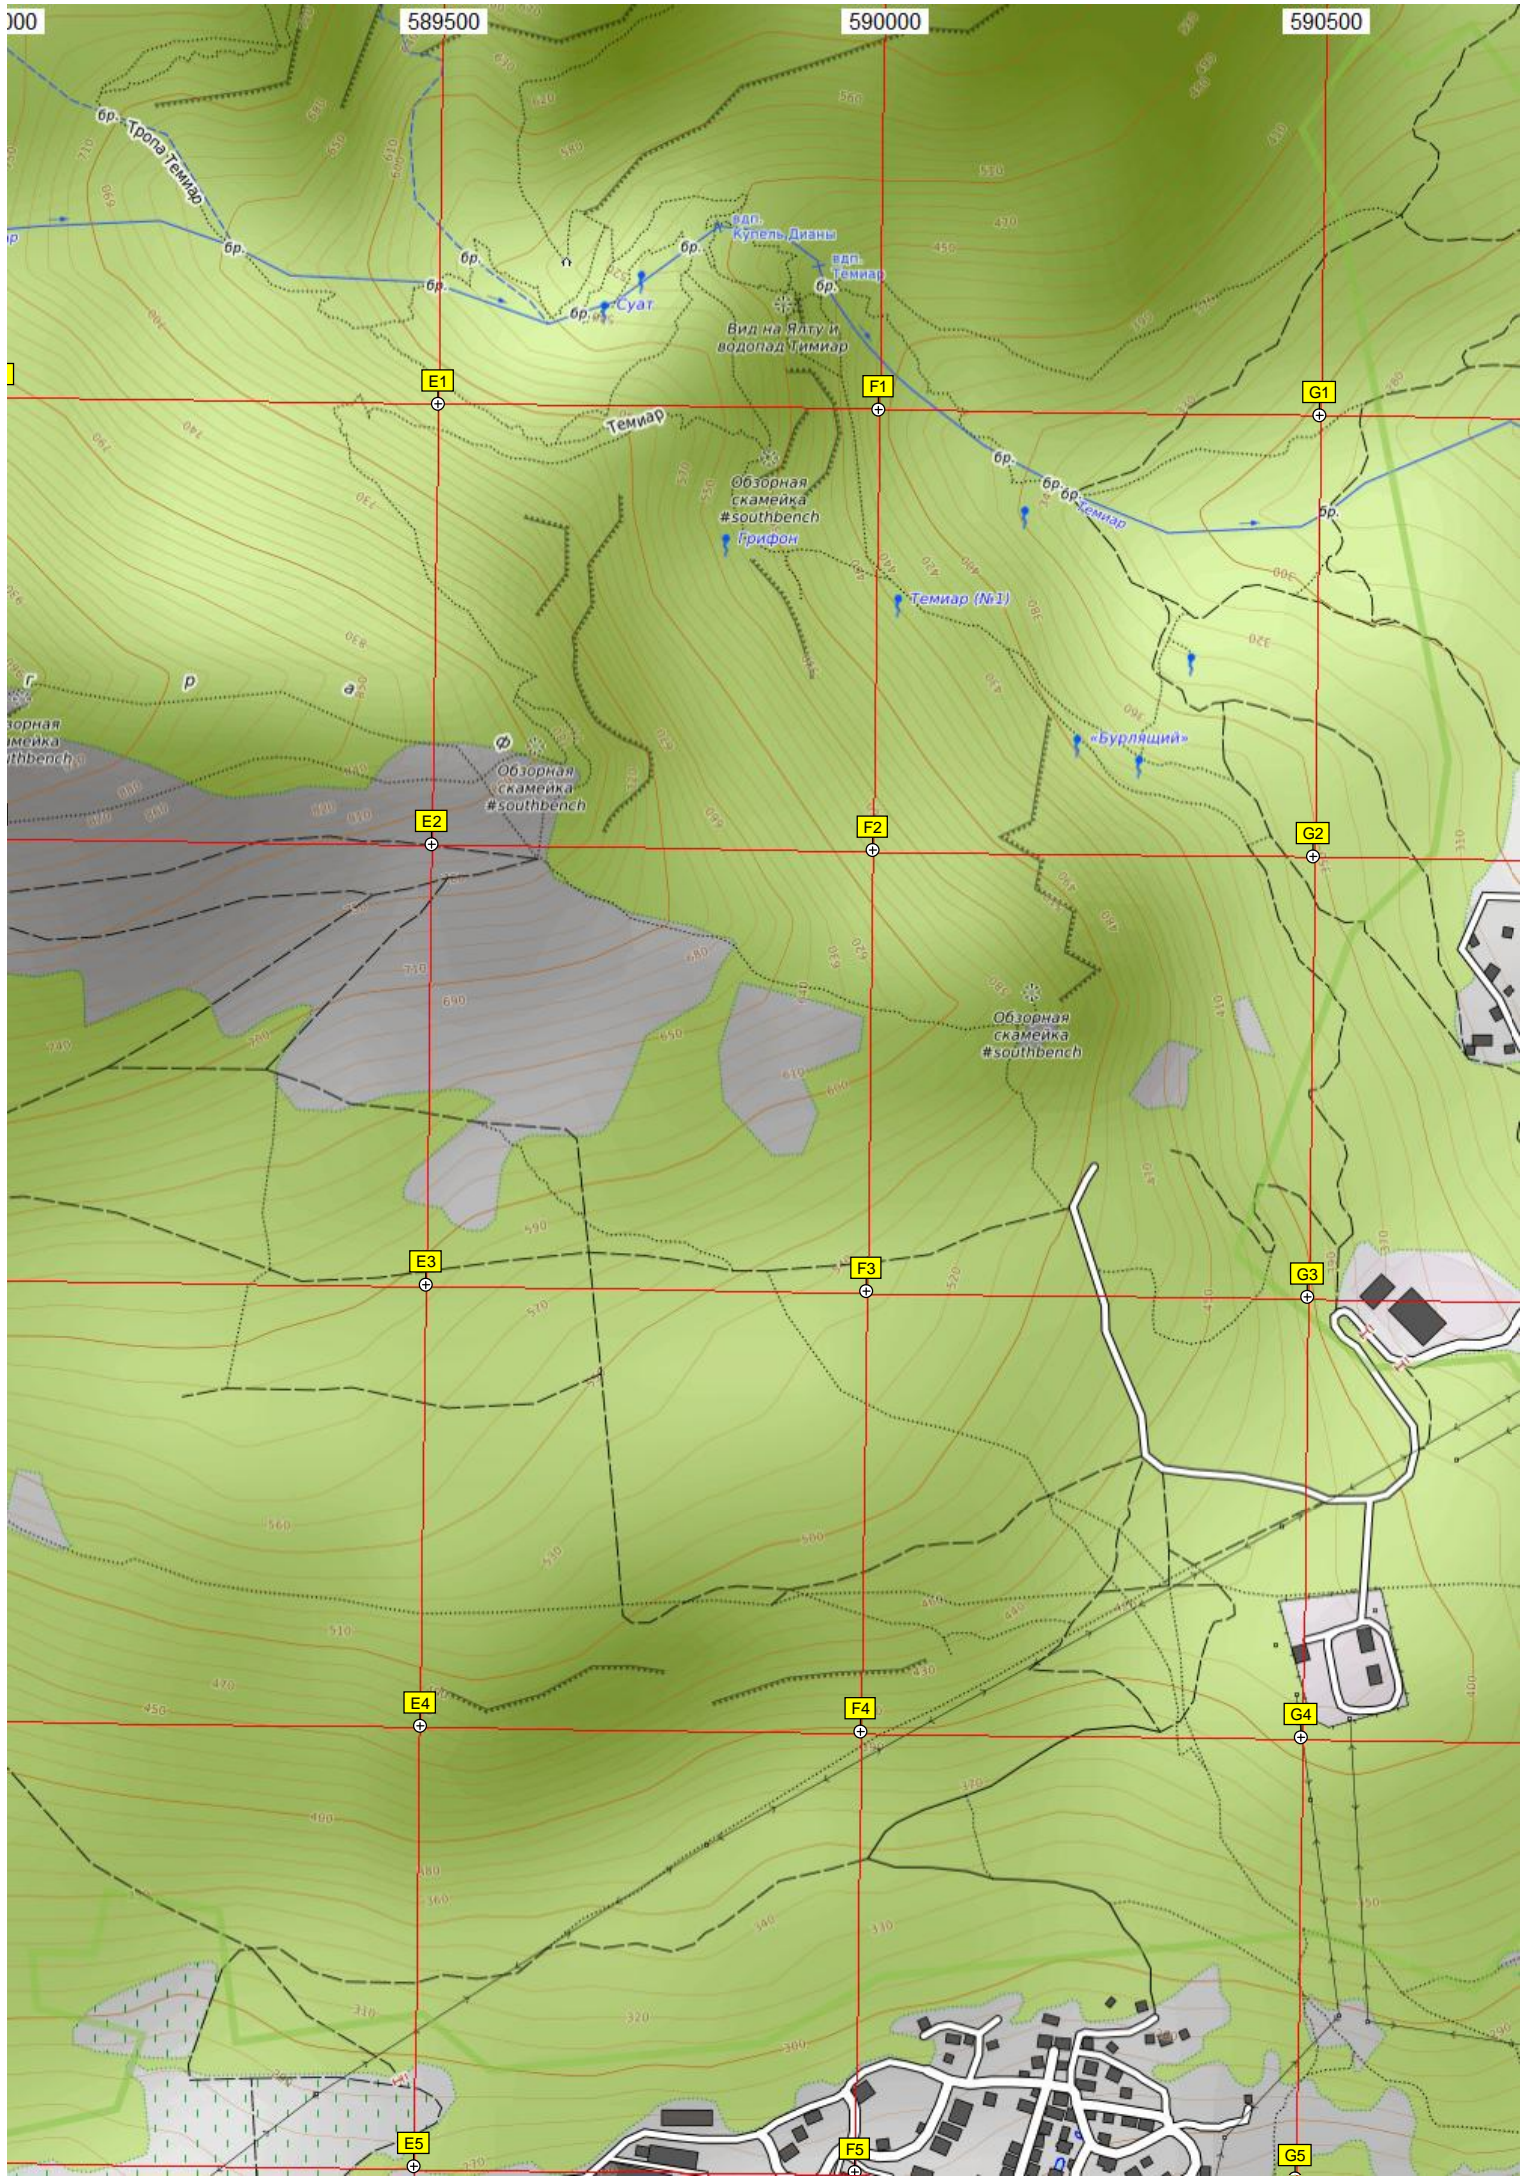

000

589500

590000

590500

E1

F1

G1

E2

F2

G2

E3

F3

G3

E4

F4

G4

E5

F5

G5

Темиар

Вид на Ялту и водопад Темиар

Обзорная скамейка #southbench Грифон

Темиар (№1)

«Бурлящий»

Обзорная скамейка #southbench

Обзорная скамейка #southbench