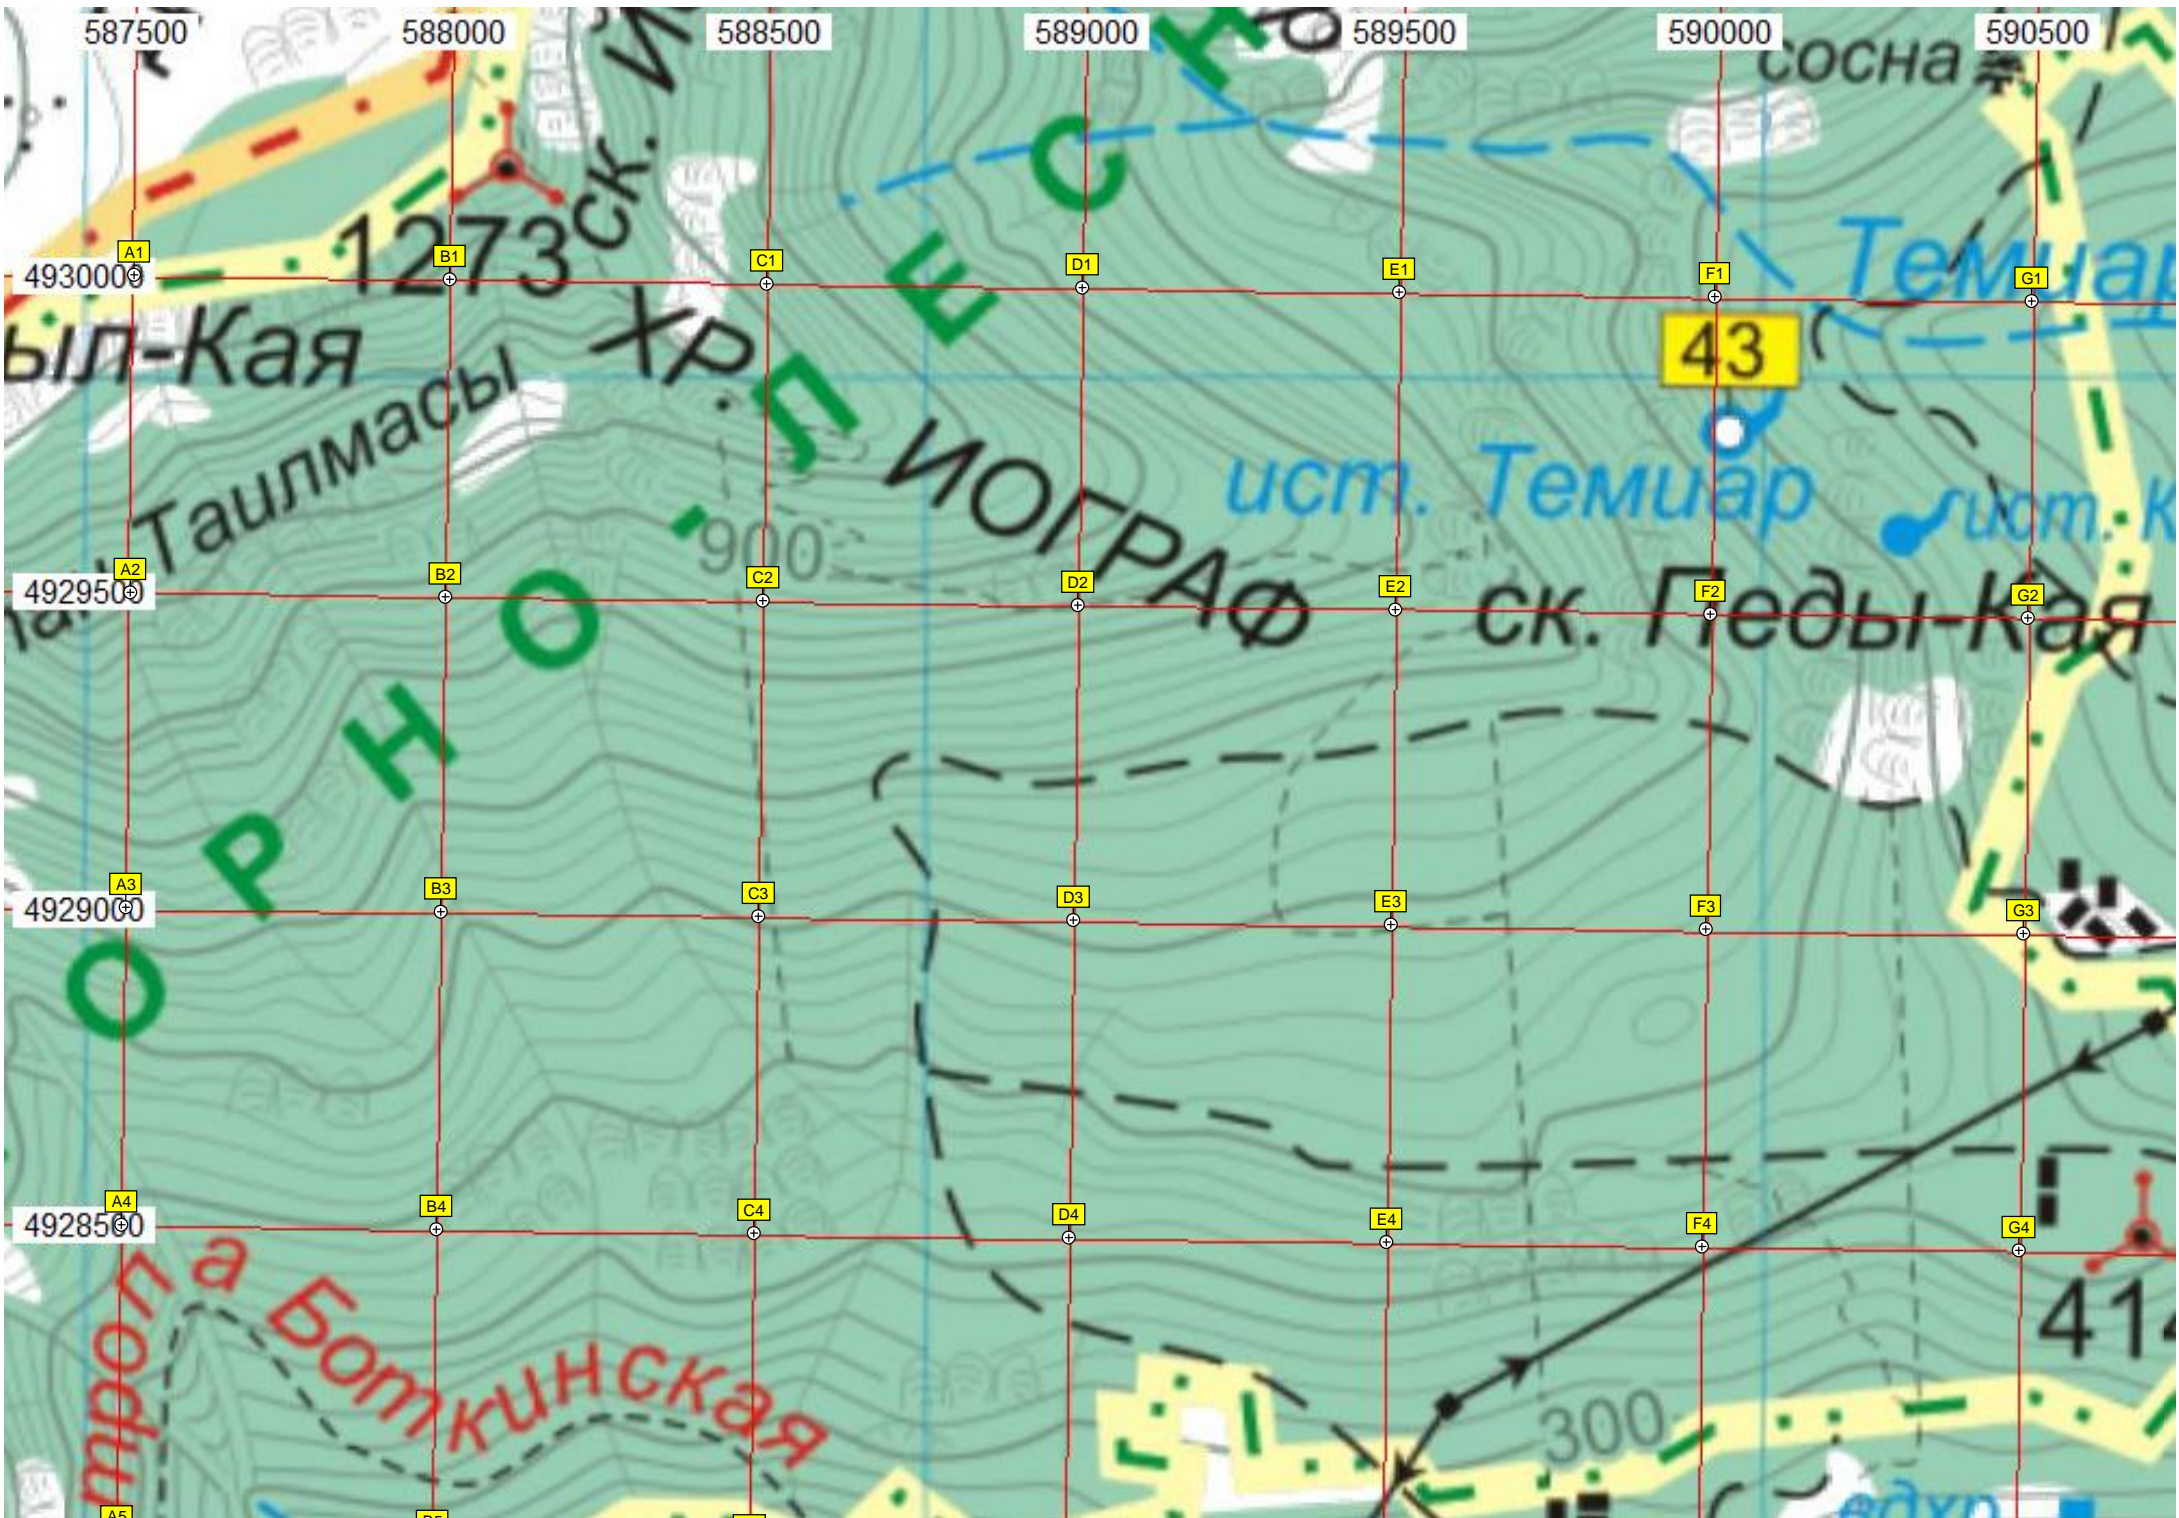

F5

G5

43

41

ПОЛЯНА СКАЗОК

Куйбышево
(Иссары)

ВИНОГРАДНОЕ

Ярковая