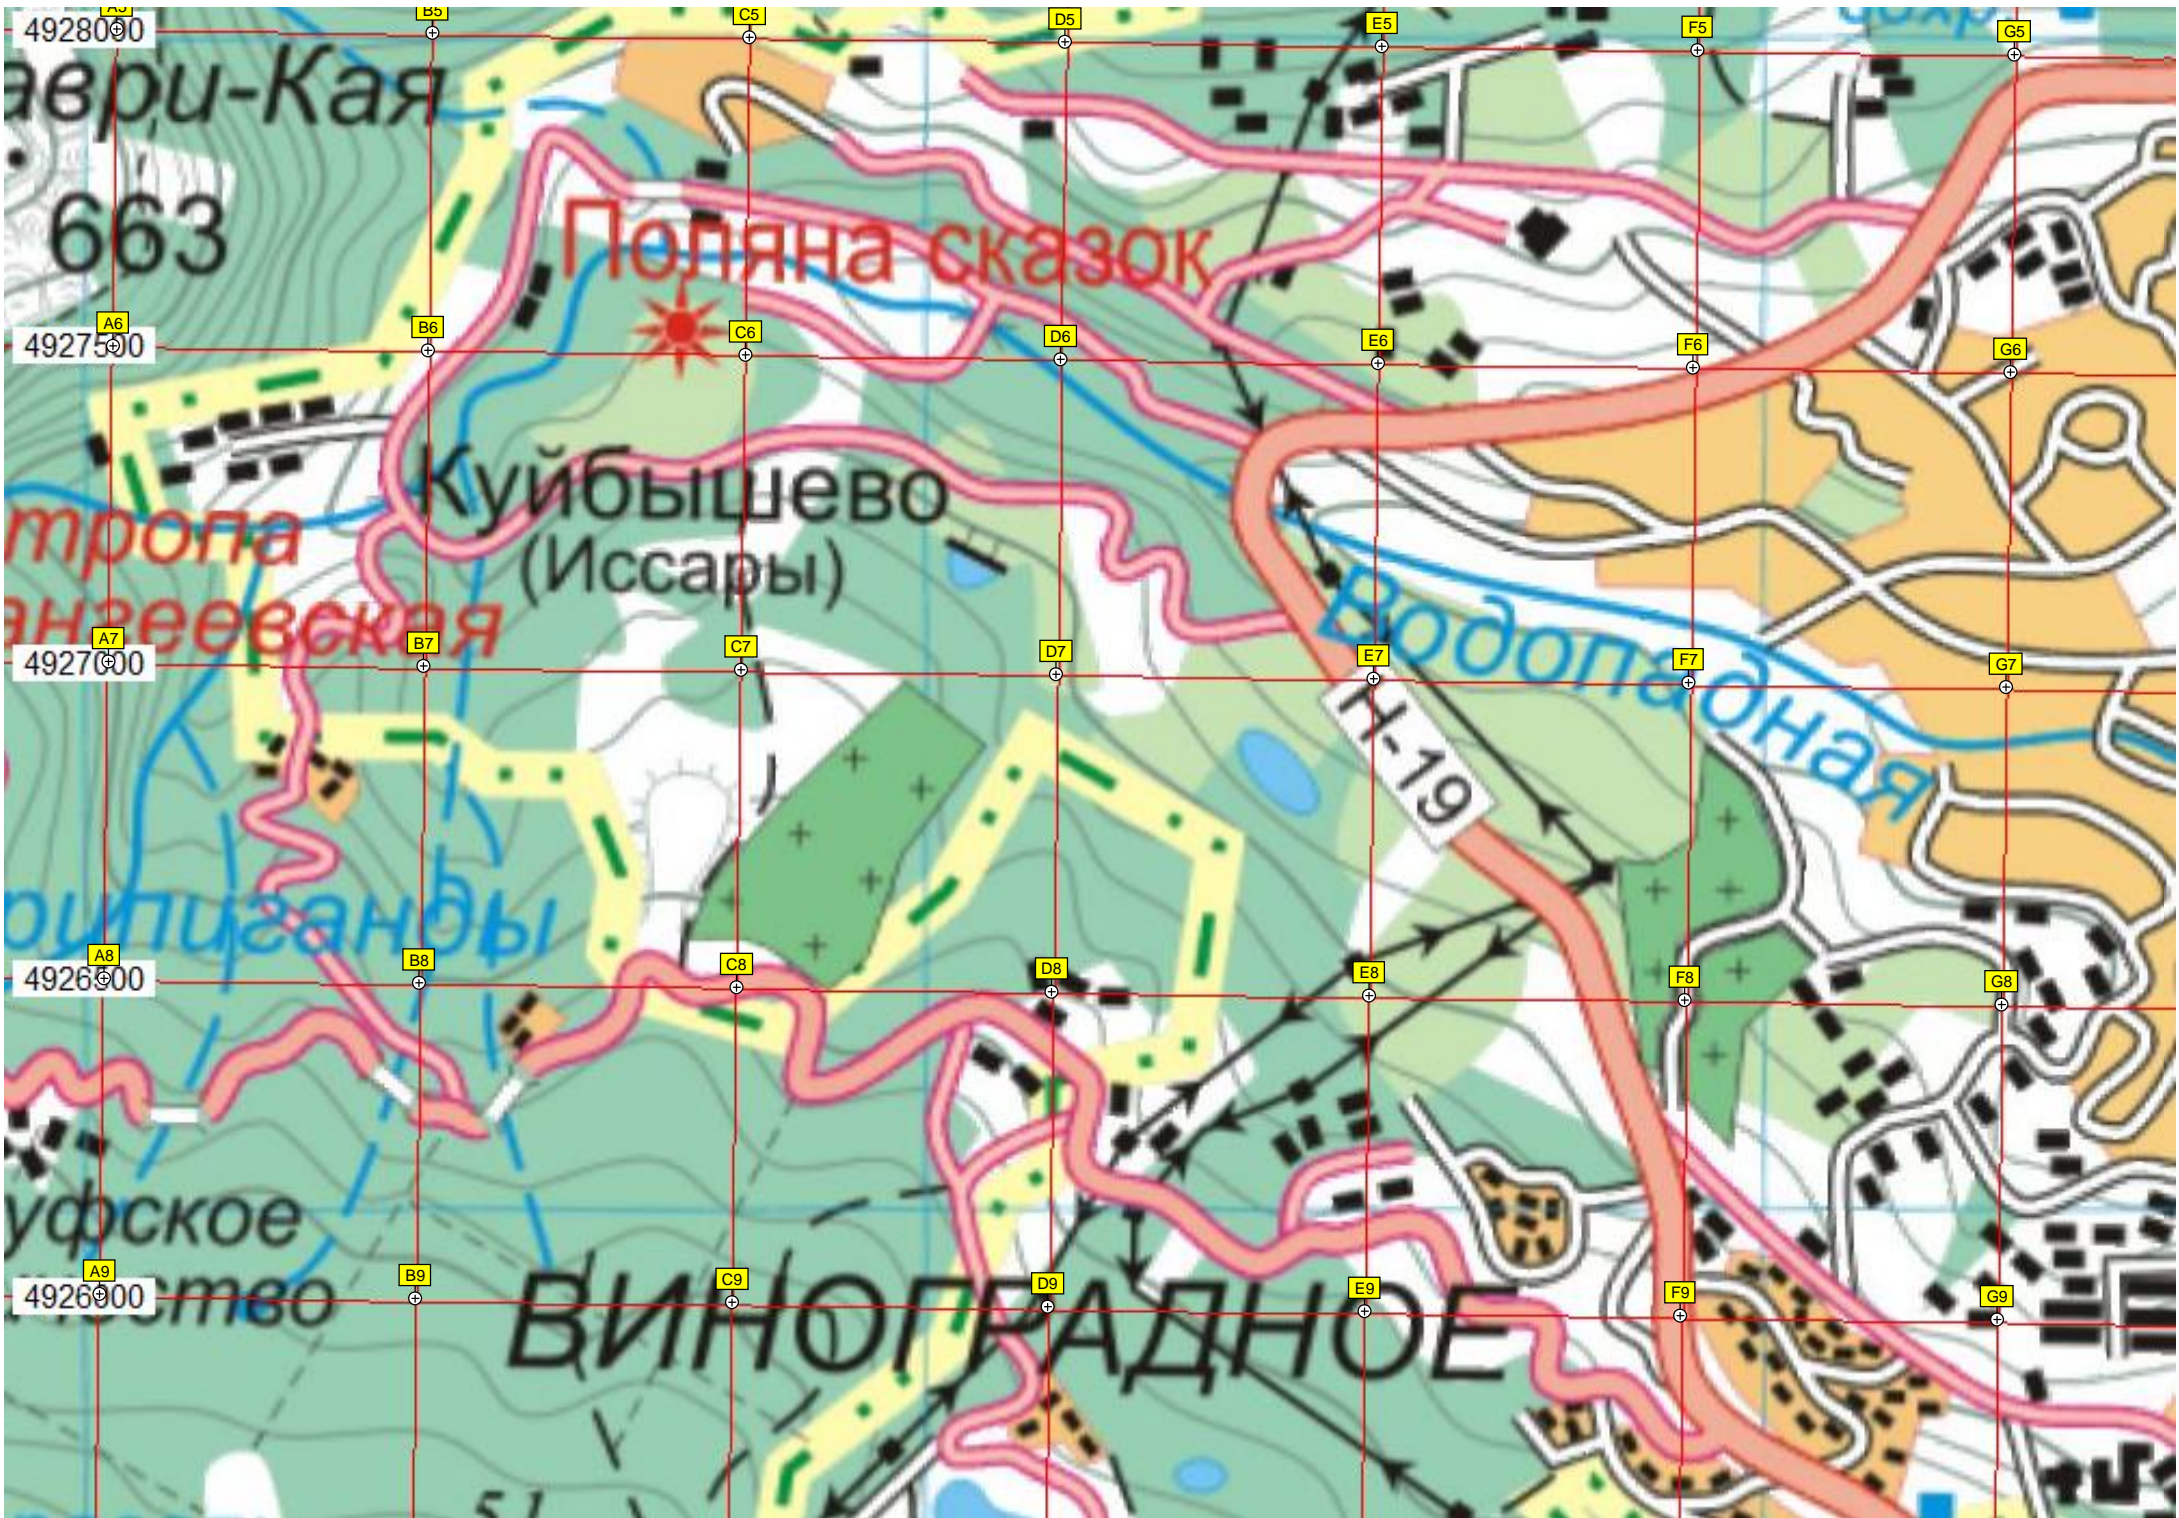

F5

G5

43

41

ПОЛЯНА СКАЗОК

Куйбышево
(Иссары)

ВИНОГРАДНОЕ

Ярковая