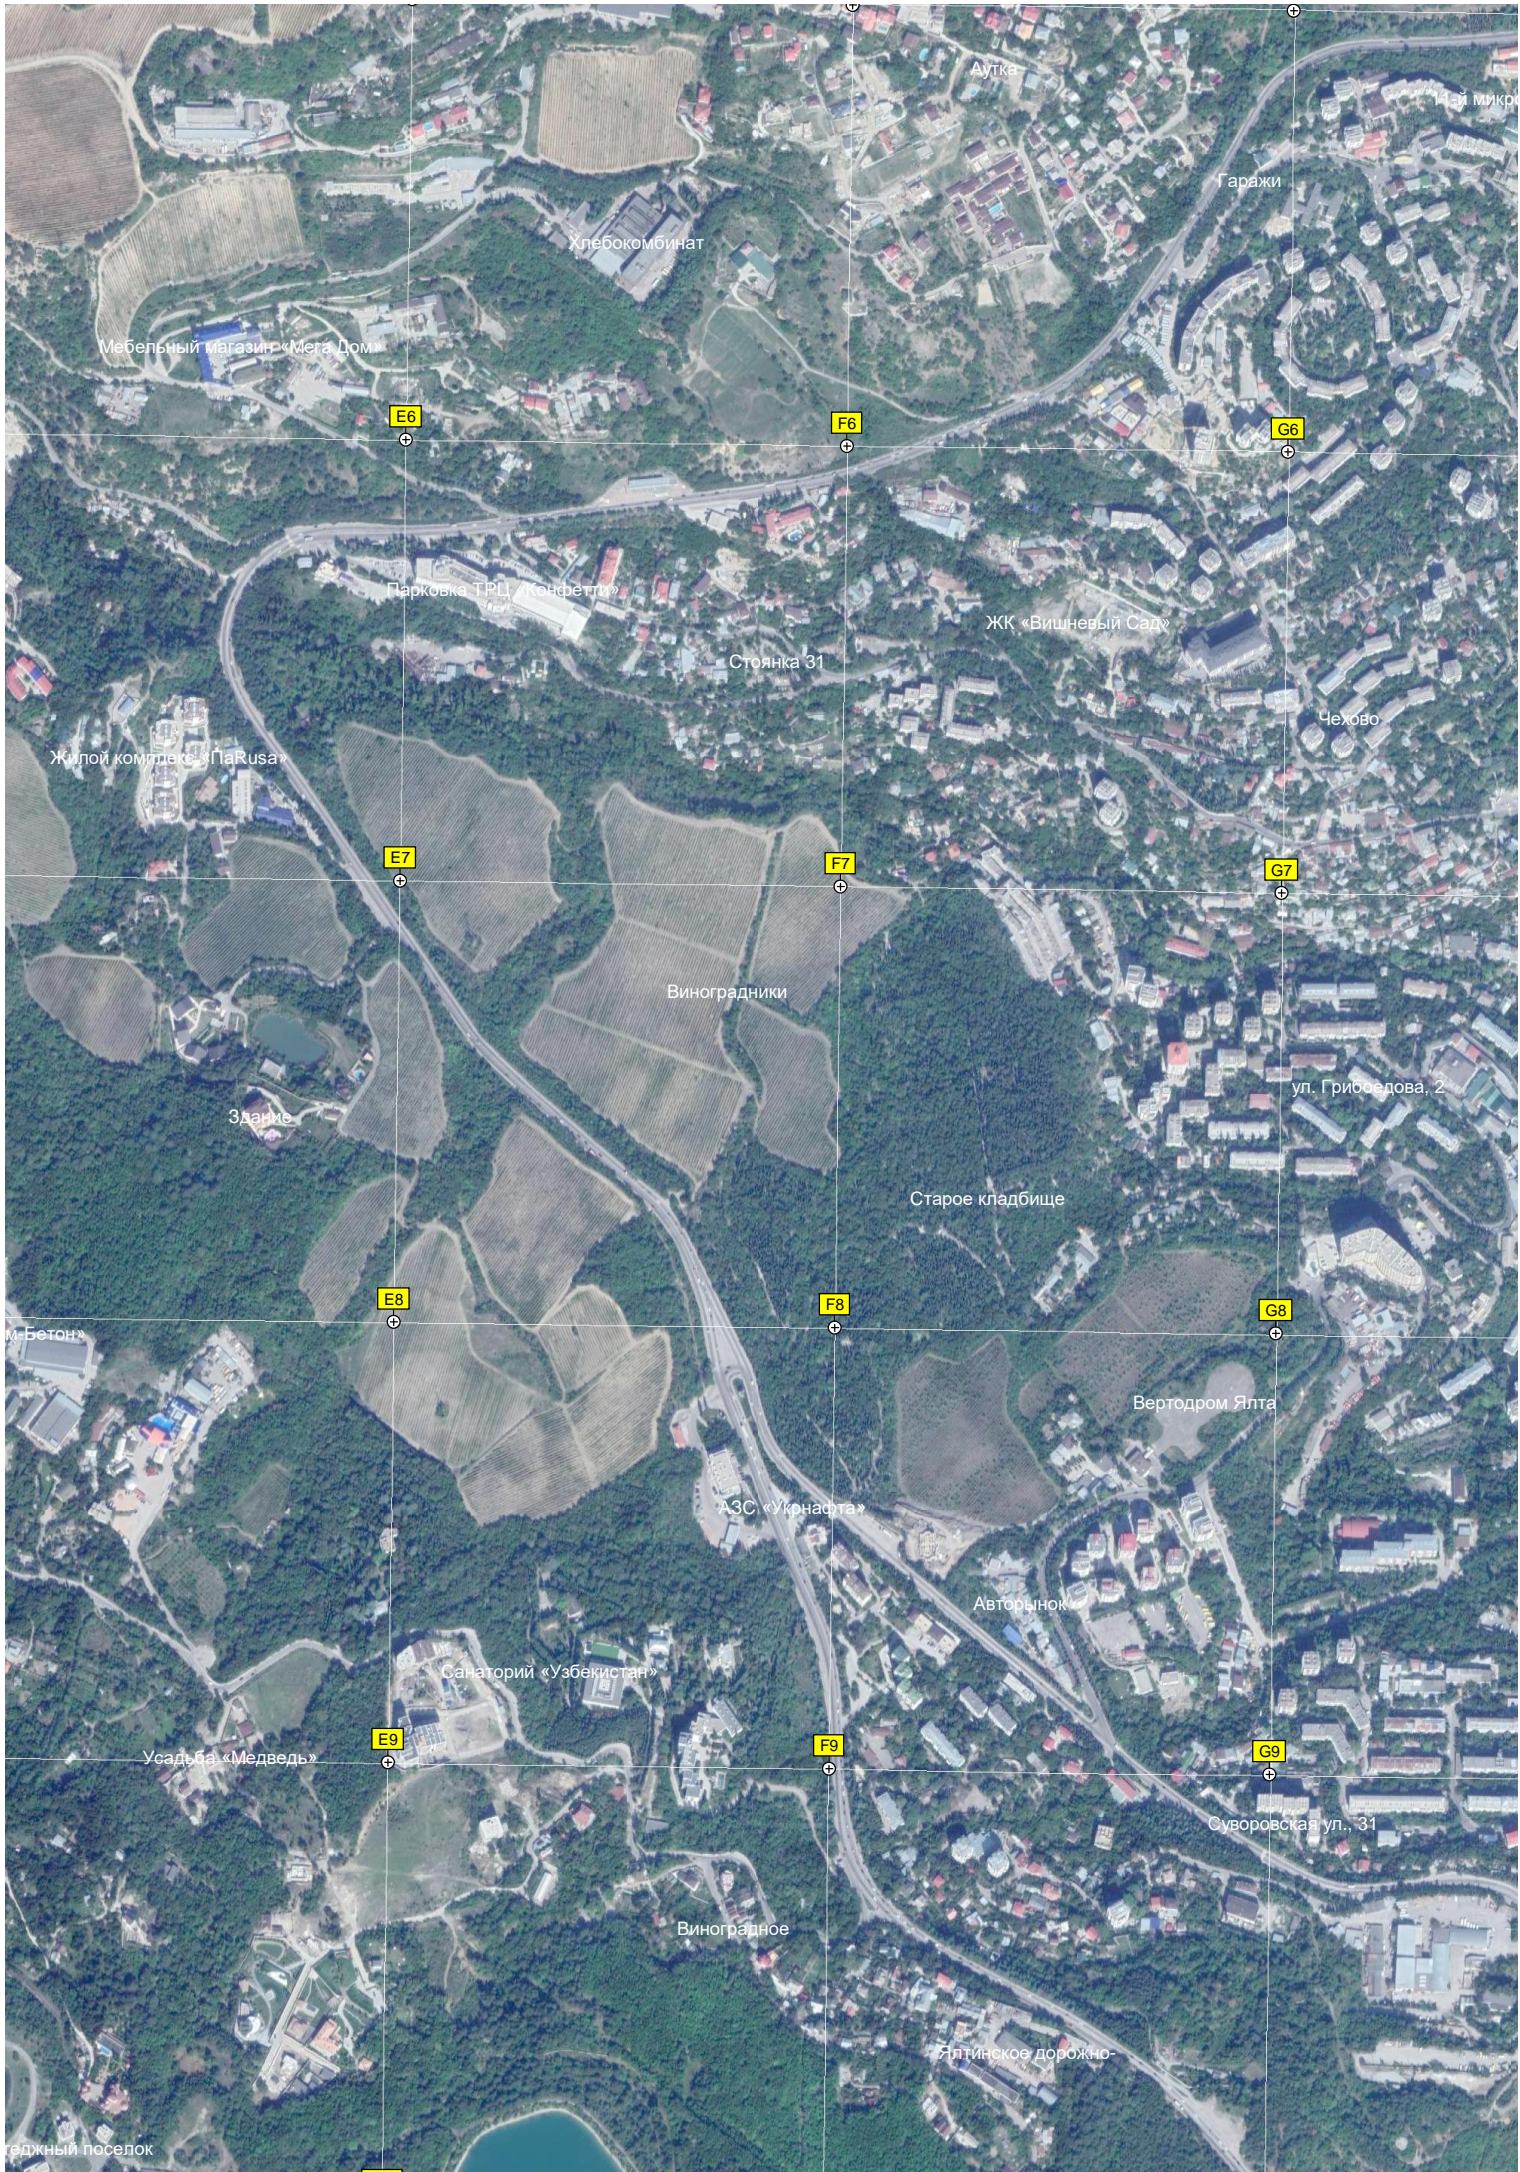

E6

F6

G6

E7

F7

G7

E8

F8

G8

E9

F9

G9

Хлебокомбинат

Мебельный магазин «Мега Дом»

Парковка ТРЦ «Конфетти»

ЖК «Вишневый Сад»

Стоянка 31

Жилой комплекс «PaRusa»

Виноградники

Здание

Старое кладбище

ул. Грибоедова, 2

Вертодром Ялта

АЗС «Укрнафта»

Авторынок

Санаторий «Узбекистан»

Усадьба «Медведь»

Виноградное

Ялтинское дорожно-

Суворовская ул., 31

Гаражи

Аутка

14-й микрорайон

Чехово

м. Бетон

Городной поселок