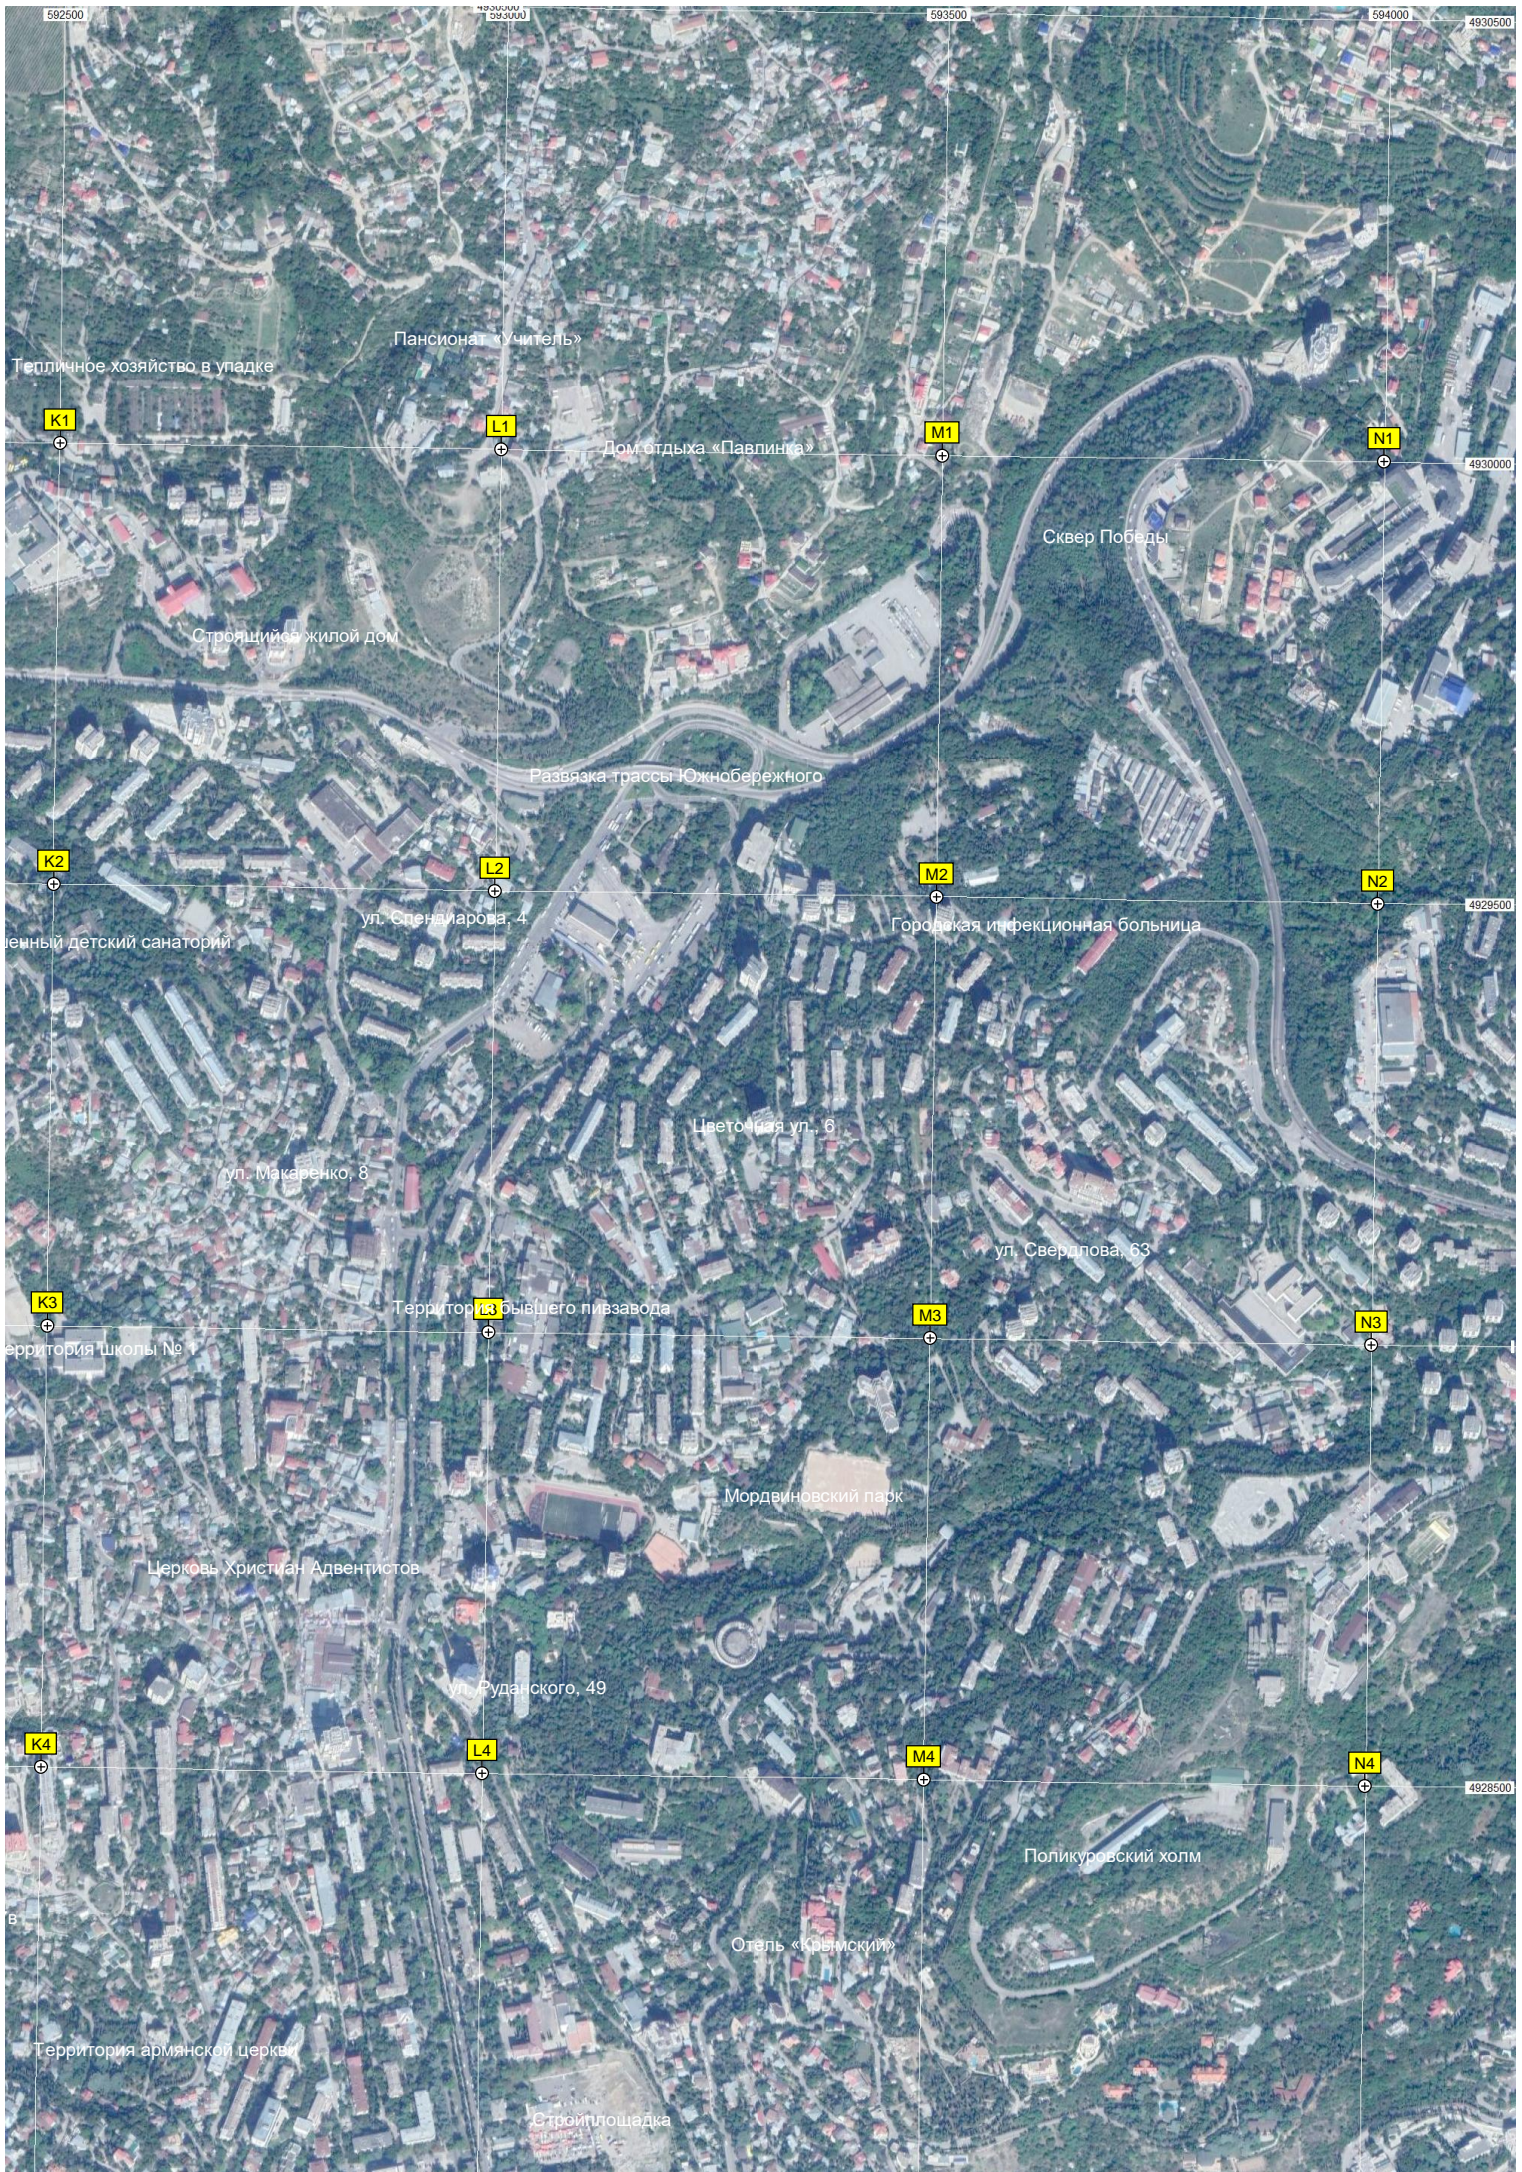

Виноградник

H2

I2

J2

Дерекой

Незаконная свалка

62-я автобаза

ТСК № 6

I5

J5

Продовольственный магазин

Автоцентр «Люкс»

Загородная ул. 17

АВС АТАН

КСК «Карьер»

Порог