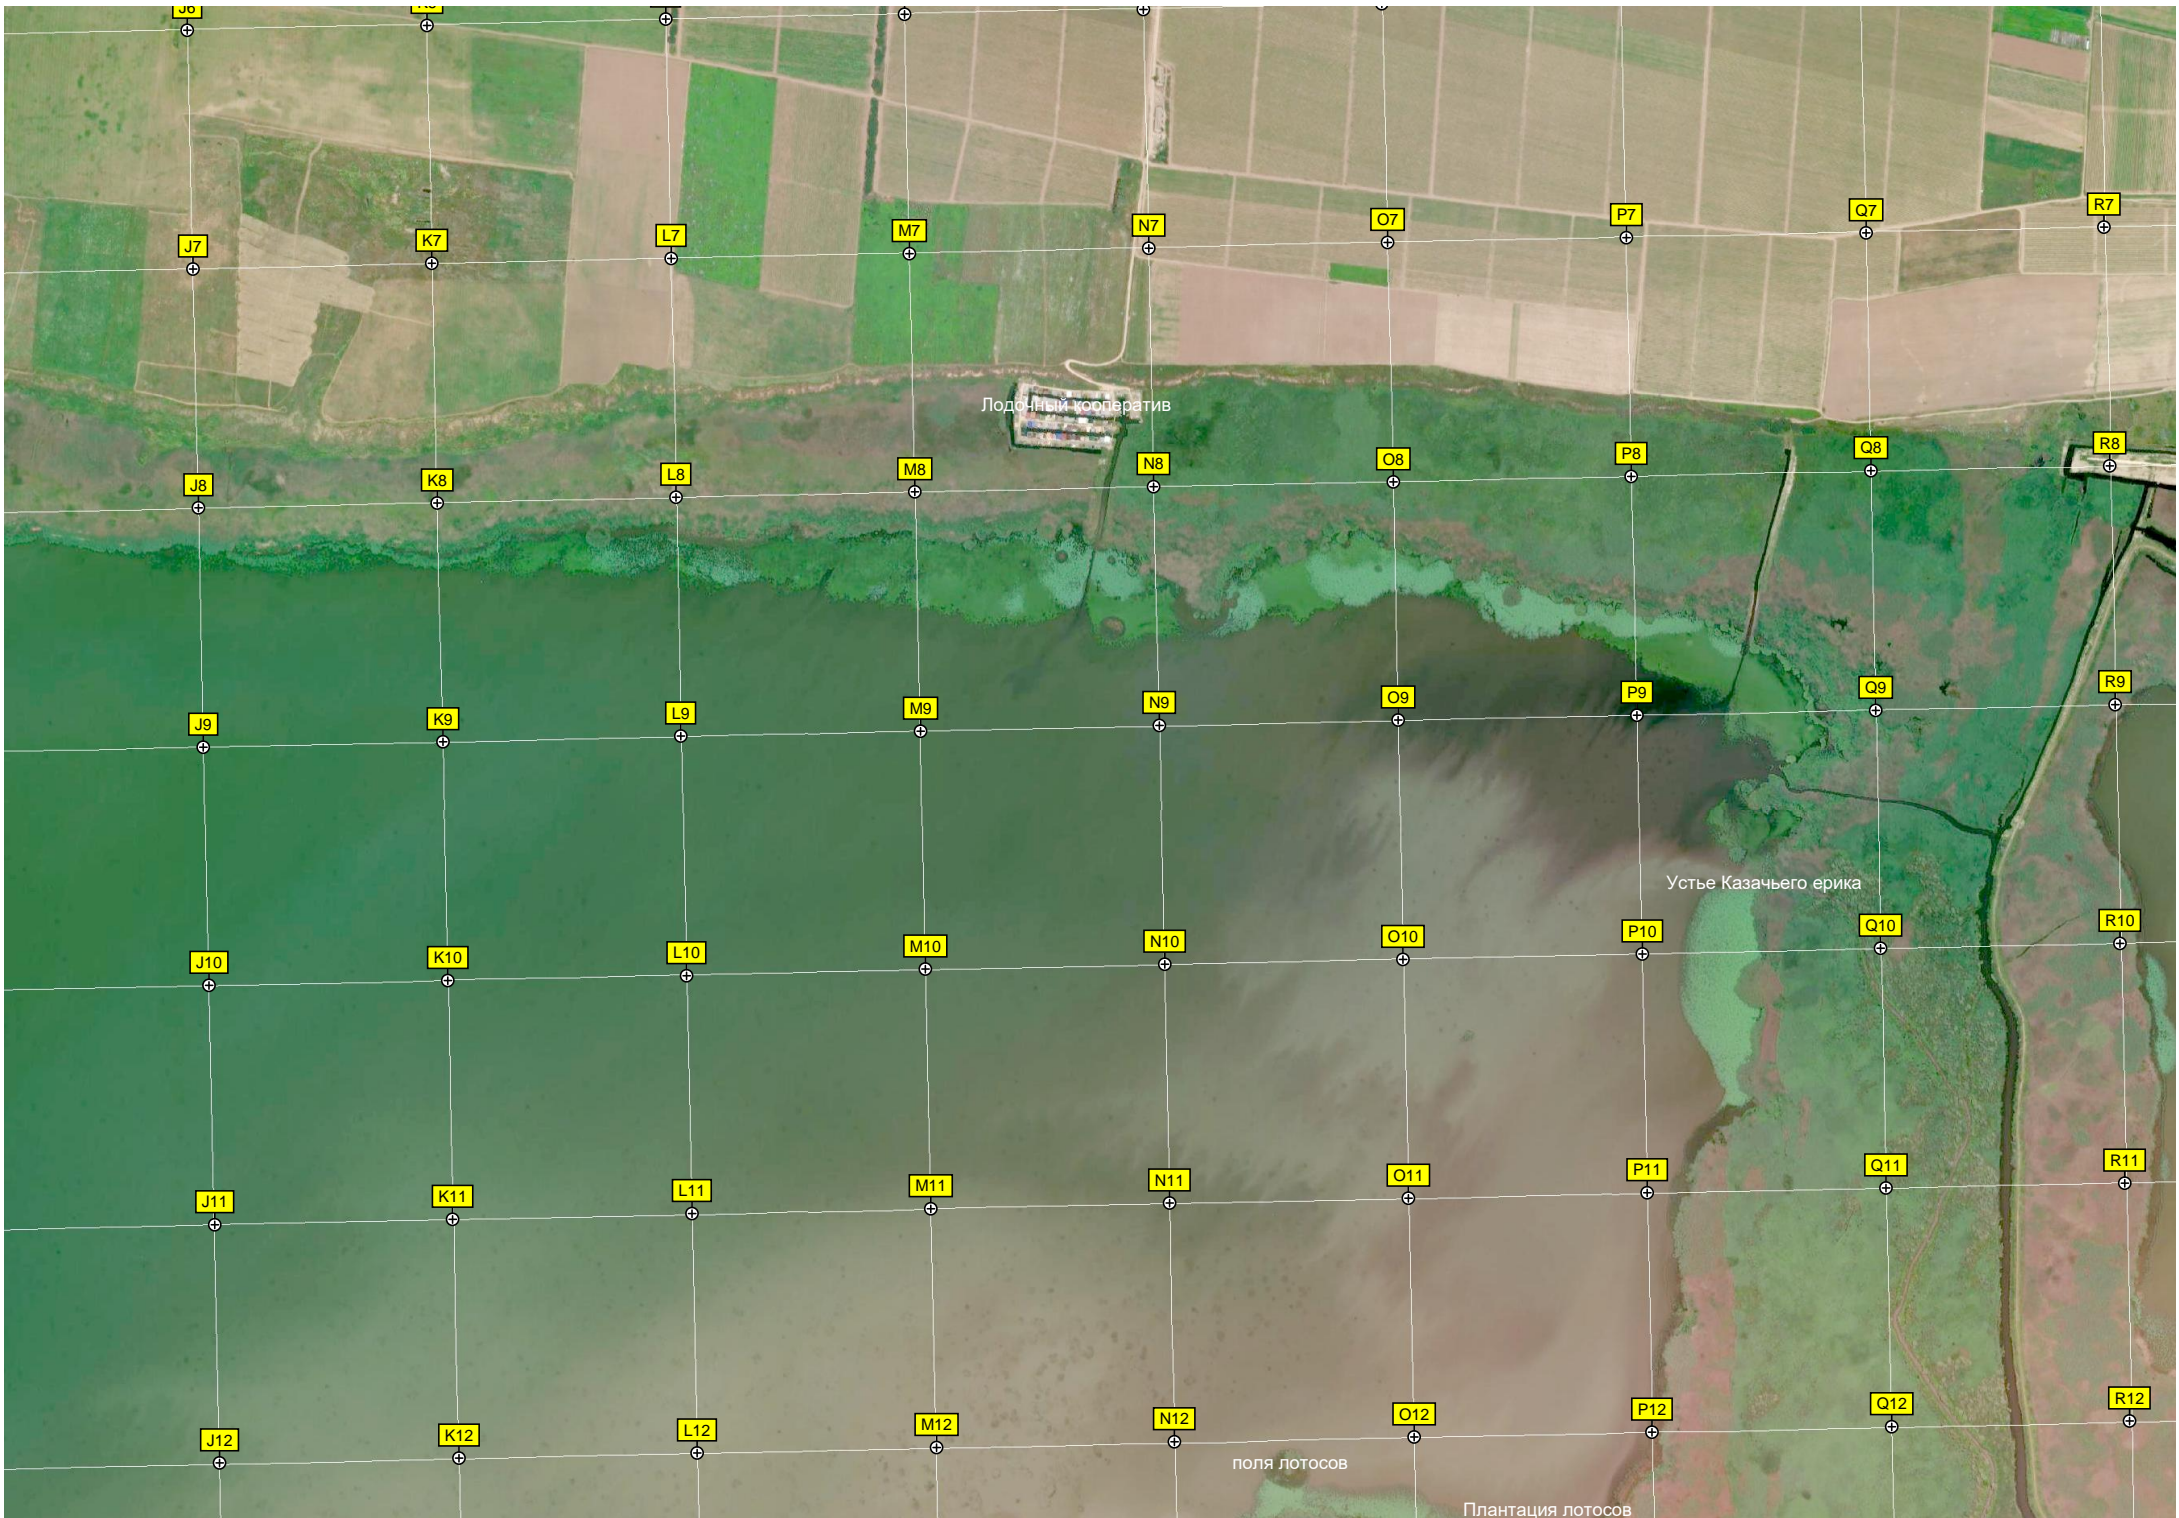

Лодочный кооператив

Устье Казачьего ерика

поля лотосов

Плантация лотосов

- J7, K7, L7, M7, N7, O7, P7, Q7, R7
- J8, K8, L8, M8, N8, O8, P8, Q8, R8
- J9, K9, L9, M9, N9, O9, P9, Q9, R9
- J10, K10, L10, M10, N10, O10, P10, Q10, R10
- J11, K11, L11, M11, N11, O11, P11, Q11, R11
- J12, K12, L12, M12, N12, O12, P12, Q12, R12