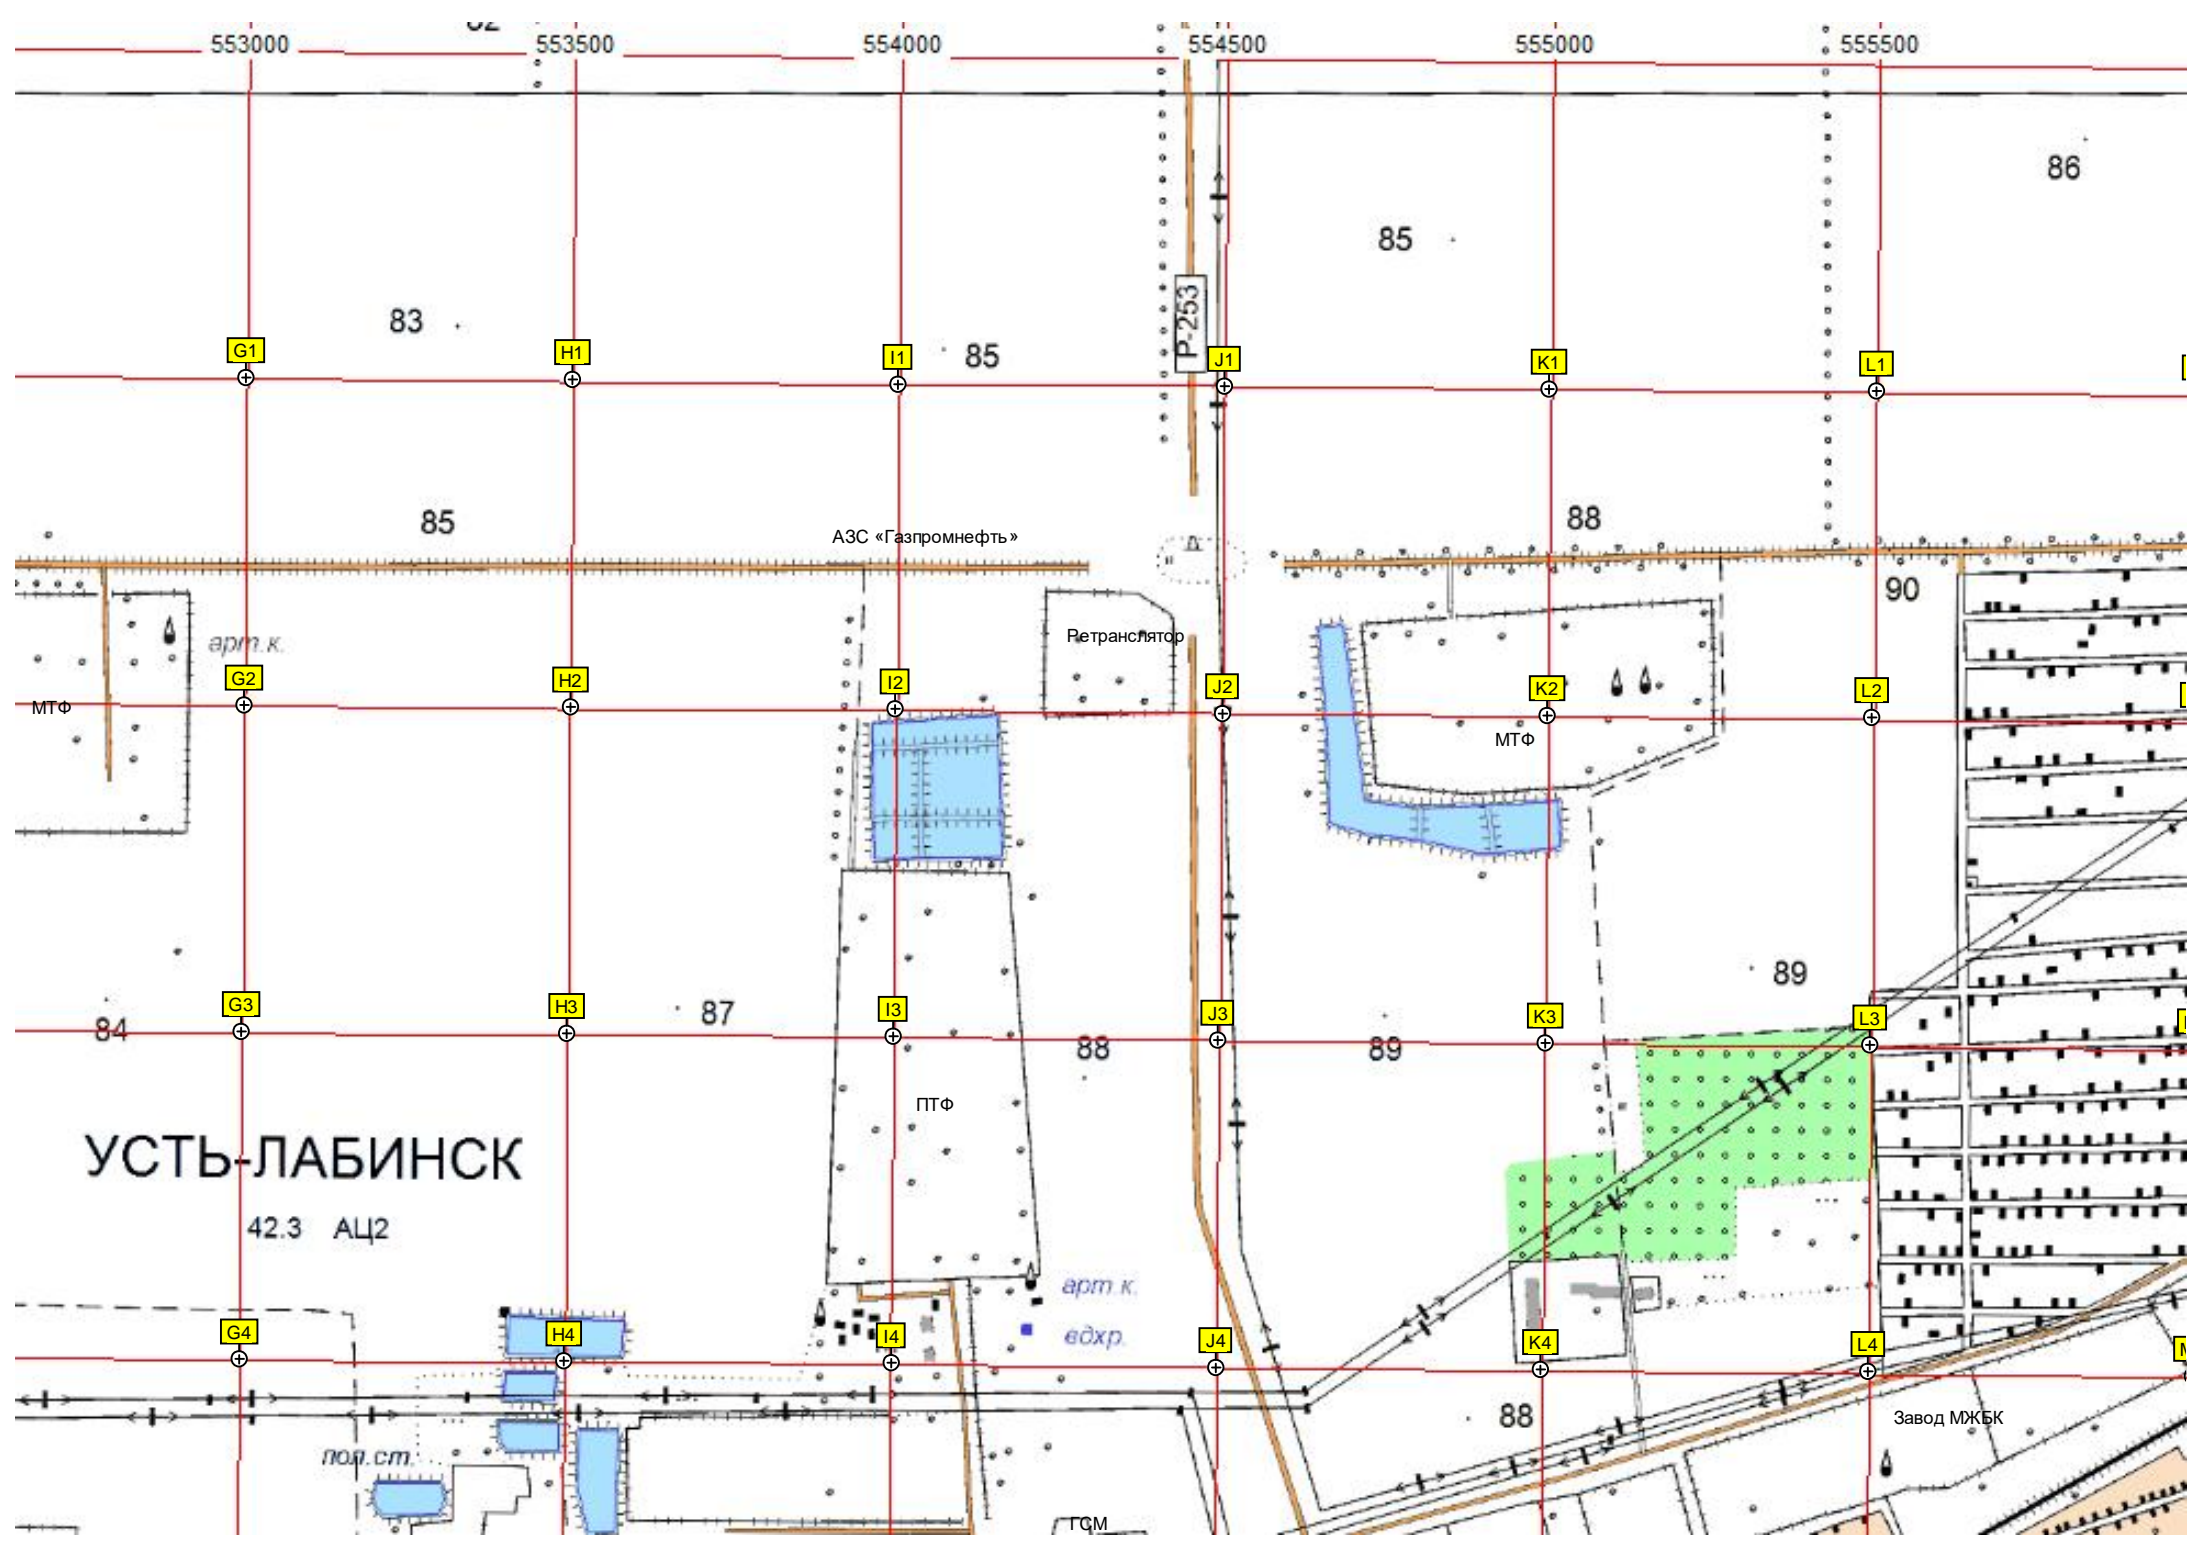

553000 553500 554000 554500 555000 555500