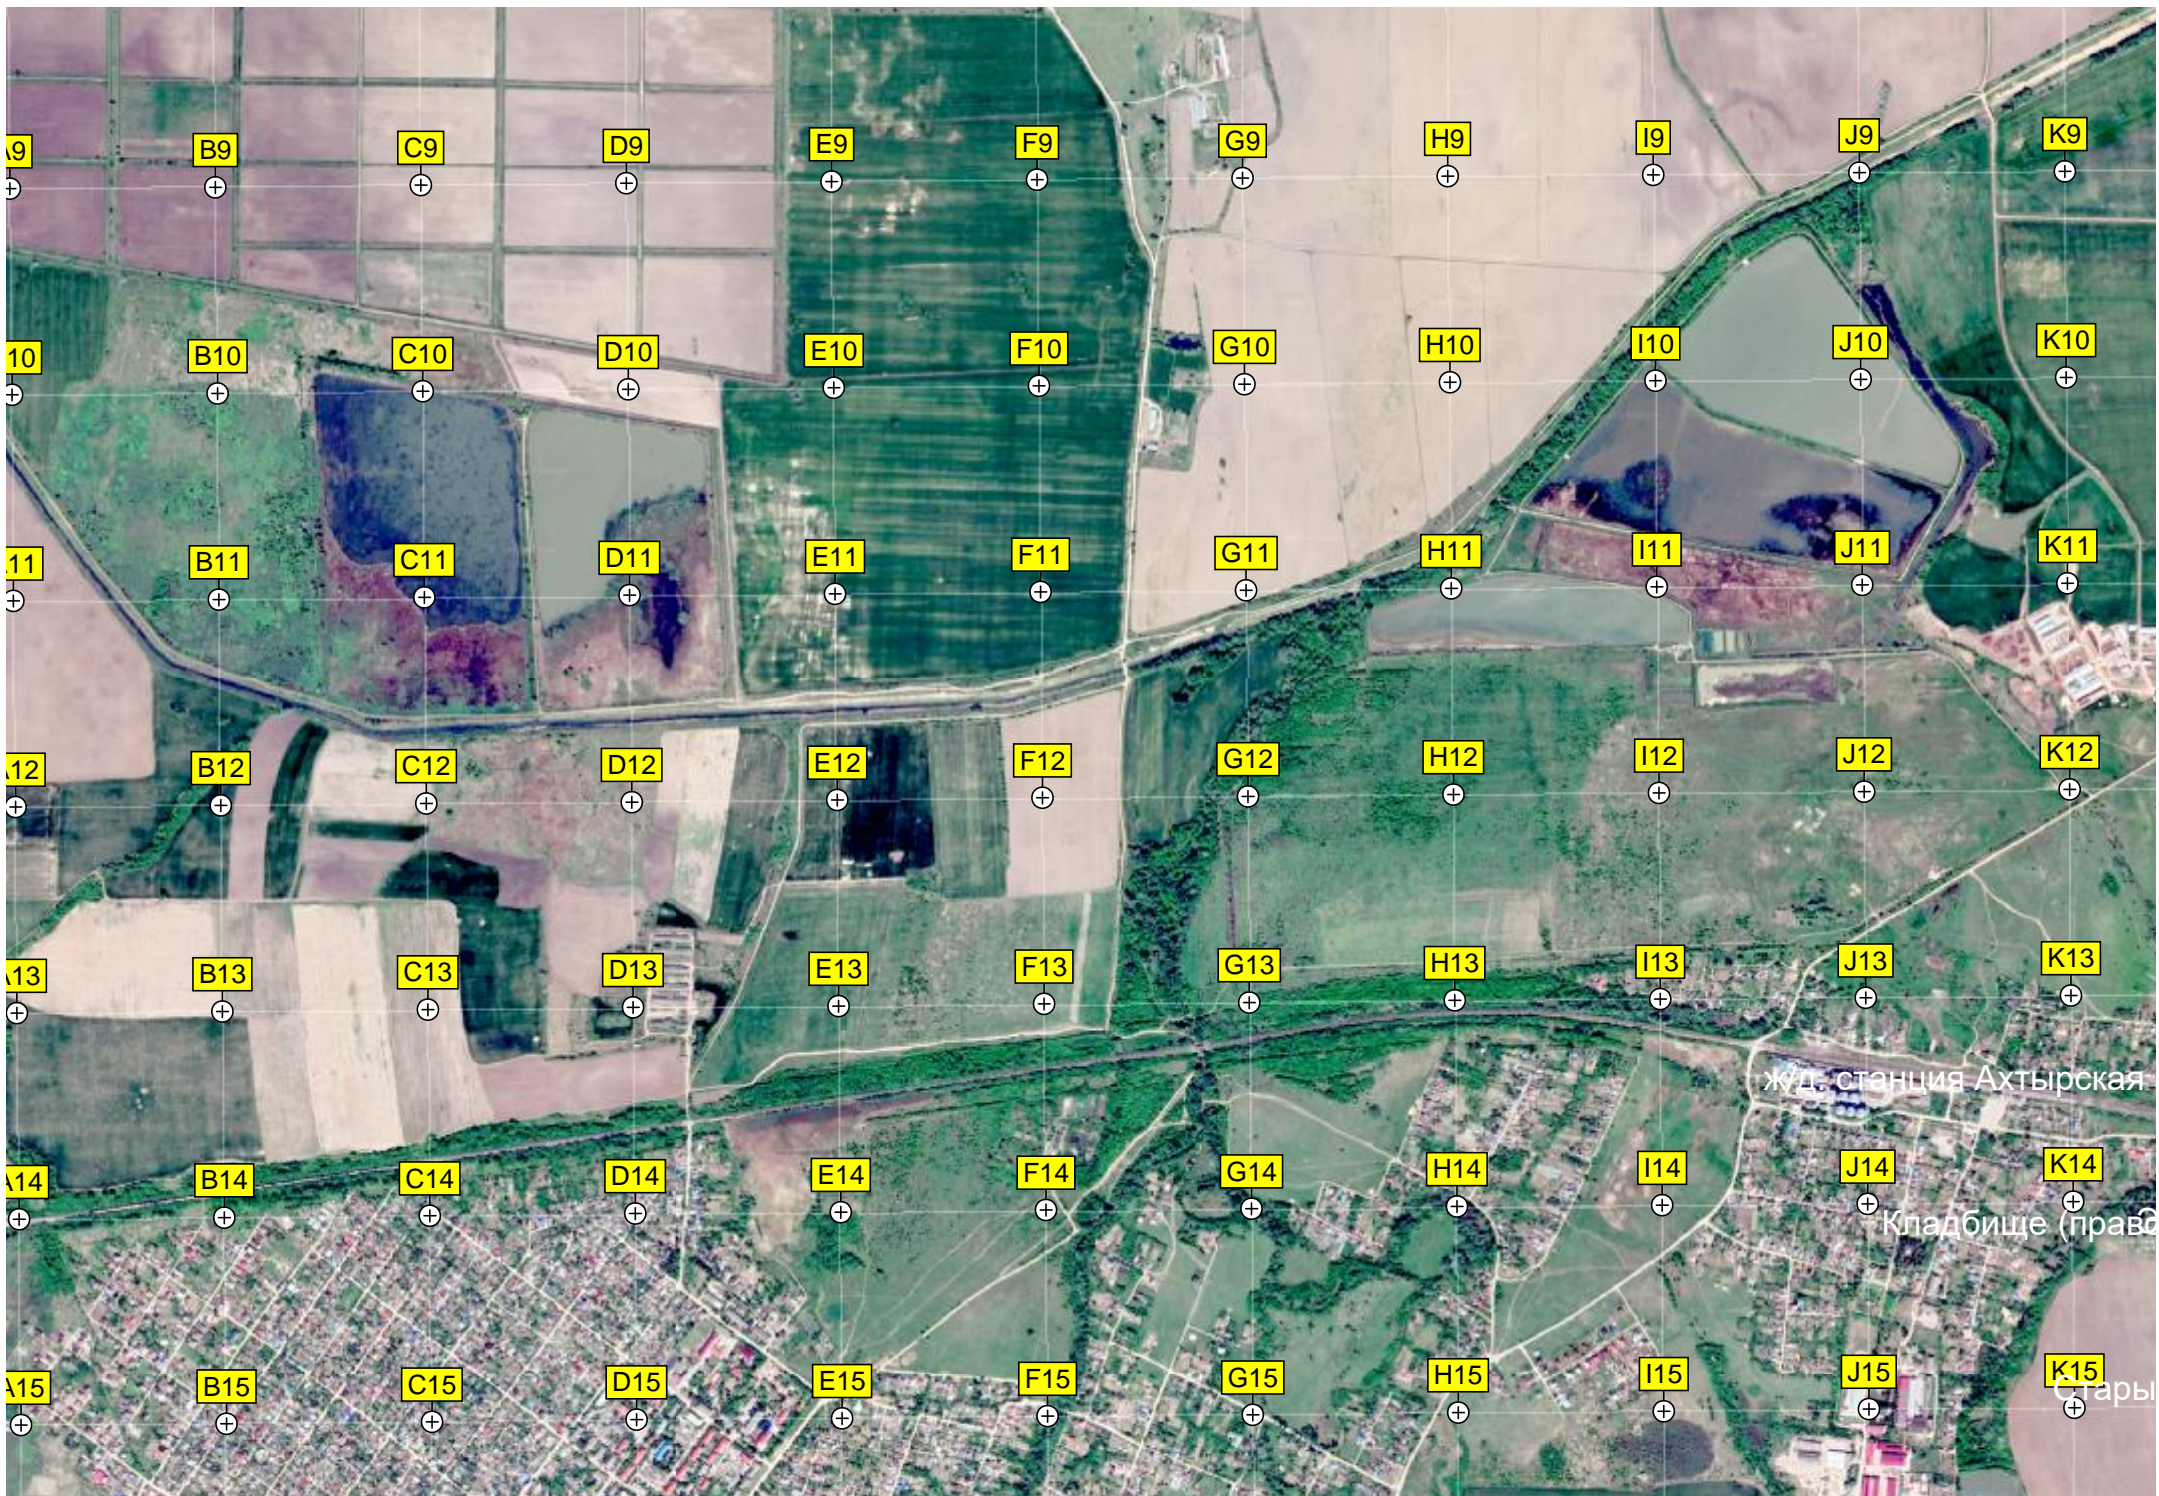

Урочище Тёмная роща

L16 M16 N16 O16 P16 Q16 R16 S16 T16 U16 V16
L17 M17 N17 O17 P17 Q17 R17 S17 T17 U17 V17
L18 M18 N18 O18 P18 Q18 R18 S18 T18 U18 V18
L19 M19 N19 O19 P19 Q19 R19 S19 T19 U19 V19
L20 M20 N20 O20 P20 Q20 R20 S20 T20 U20 V20
L21 M21 N21 O21 P21 Q21 R21 S21 T21 U21 V21
L22 M22 N22 O22 P22 Q22 R22 S22 T22 U22 V22
L23 M23 N23 O23 P23 Q23 R23 S23 T23 U23 V23

НПО "Контакт"

Больница

Рудничная ул. 2
территория детского сада

Пожарная часть
Прием металла

Магазин "Строительные и пиломатериалы"

Холмская

Животноводческий комплекс

Опора ЛЭП