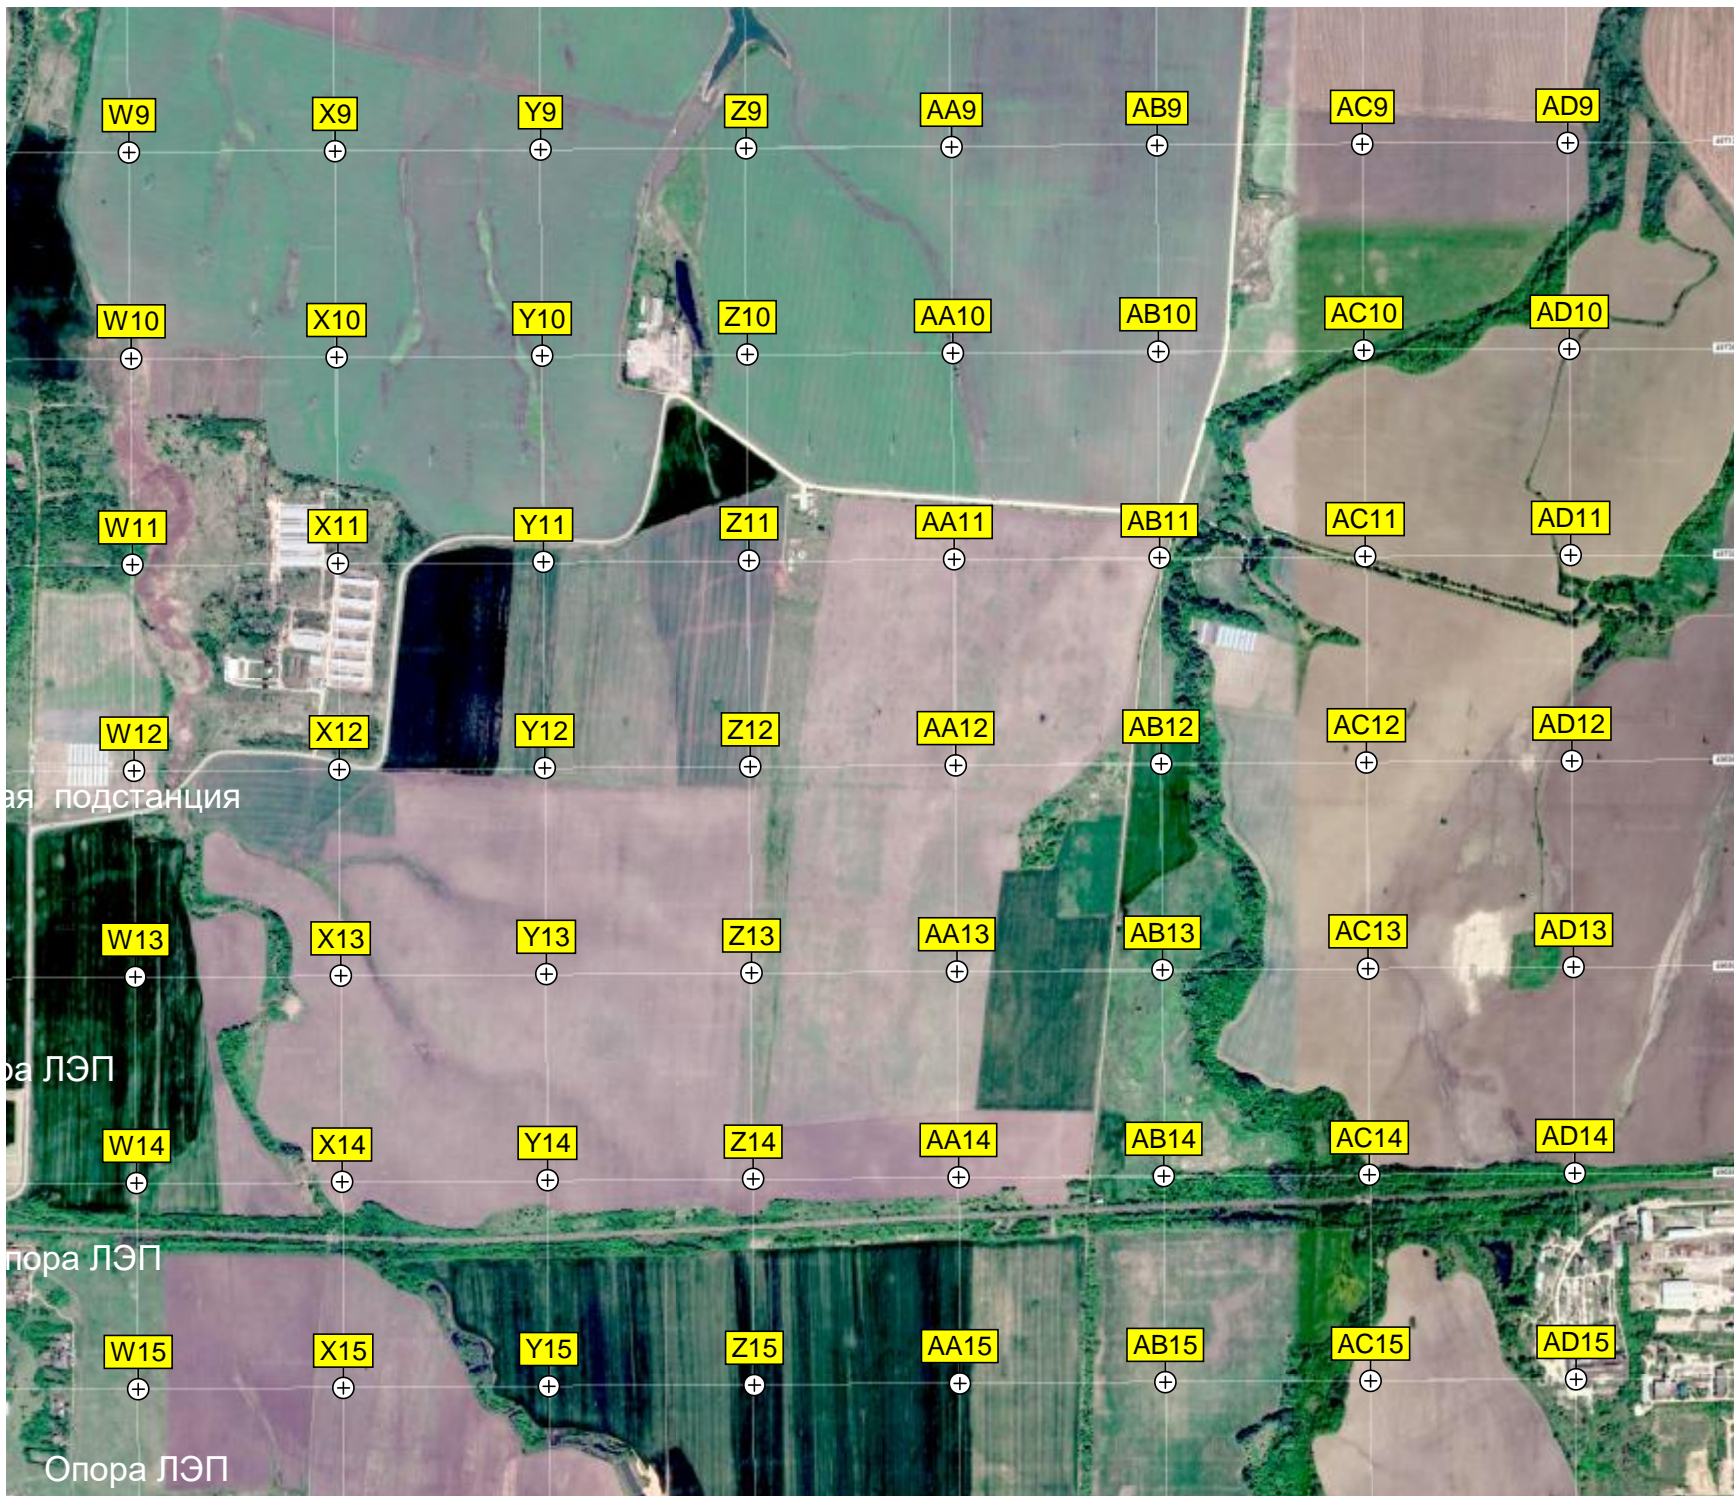

Урочище Тёмная роща

L16 M16 N16 O16 P16 Q16 R16 S16 T16 U16 V16
L17 M17 N17 O17 P17 Q17 R17 S17 T17 U17 V17
L18 M18 N18 O18 P18 Q18 R18 S18 T18 U18 V18
L19 M19 N19 O19 P19 Q19 R19 S19 T19 U19 V19
L20 M20 N20 O20 P20 Q20 R20 S20 T20 U20 V20
L21 M21 N21 O21 P21 Q21 R21 S21 T21 U21 V21
L22 M22 N22 O22 P22 Q22 R22 S22 T22 U22 V22
L23 M23 N23 O23 P23 Q23 R23 S23 T23 U23 V23

НПО "Контакт"

Больница

Рудничная ул. 2
территория детского сада

Пожарная часть
Прием металла

Магазин "Строительные и пиломатериалы"

Холмская

Животноводческий комплекс

Опора ЛЭП