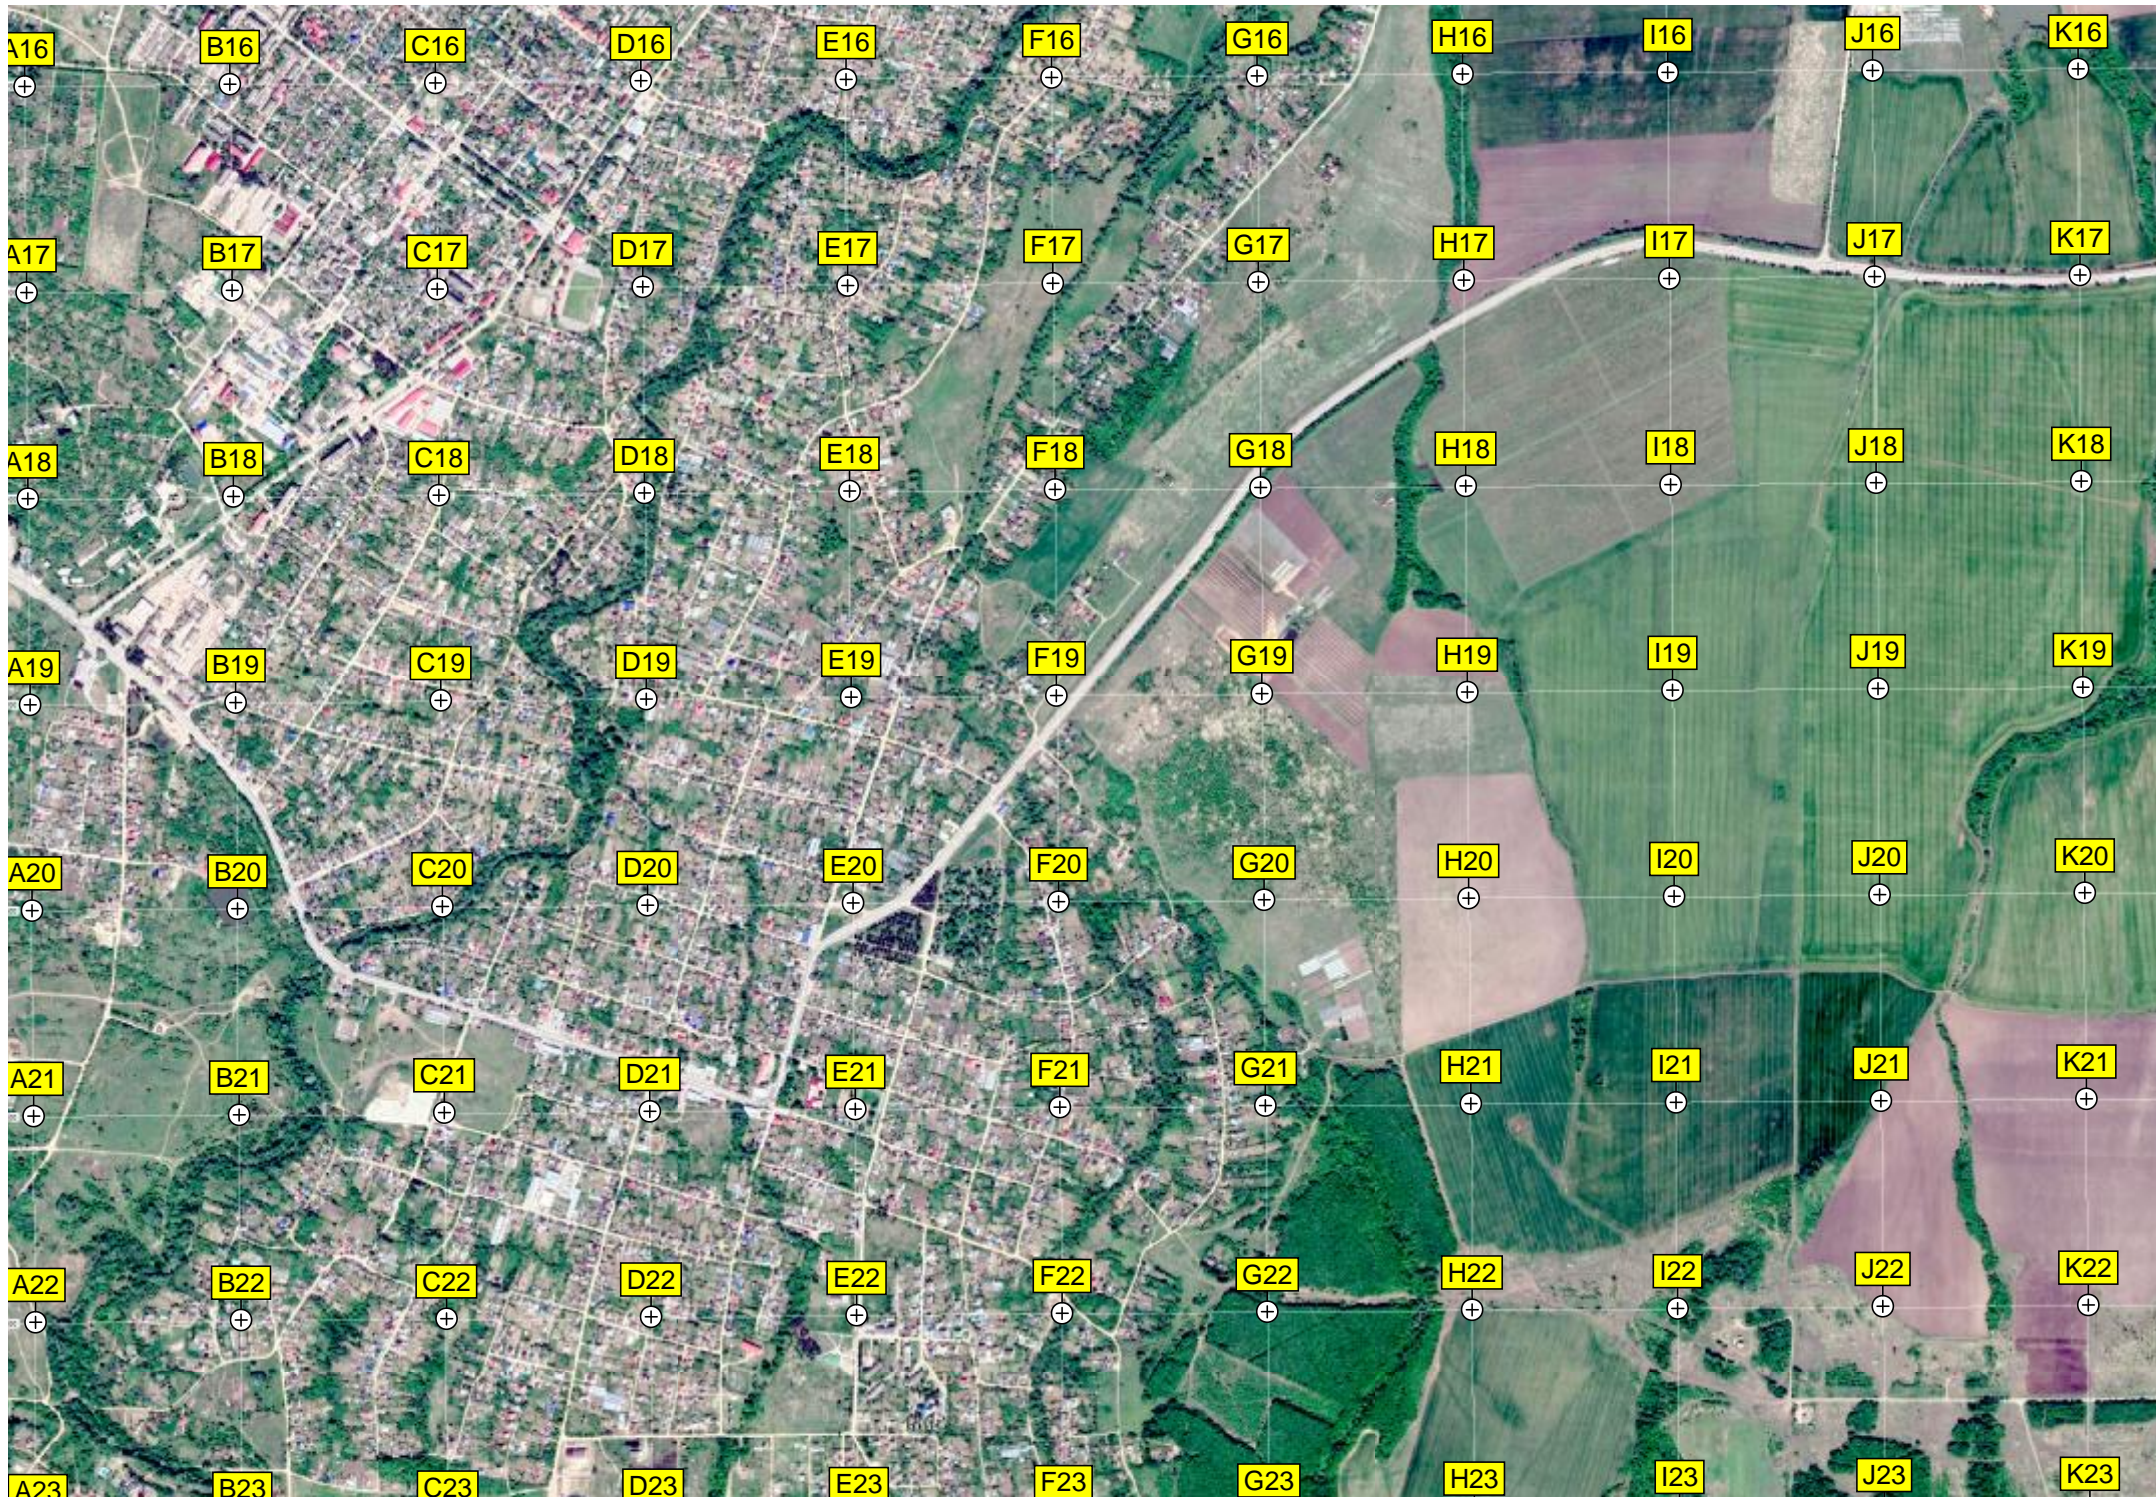

Урочище Тёмная роща

L16 M16 N16 O16 P16 Q16 R16 S16 T16 U16 V16
L17 M17 N17 O17 P17 Q17 R17 S17 T17 U17 V17
L18 M18 N18 O18 P18 Q18 R18 S18 T18 U18 V18
L19 M19 N19 O19 P19 Q19 R19 S19 T19 U19 V19
L20 M20 N20 O20 P20 Q20 R20 S20 T20 U20 V20
L21 M21 N21 O21 P21 Q21 R21 S21 T21 U21 V21
L22 M22 N22 O22 P22 Q22 R22 S22 T22 U22 V22
L23 M23 N23 O23 P23 Q23 R23 S23 T23 U23 V23

НПО "Контакт"

Больница

Рудничная ул. 2
территория детского сада

Пожарная часть
Прием металла

Магазин "Строительные и пиломатериалы"

Холмская

Животноводческий комплекс

Опора ЛЭП