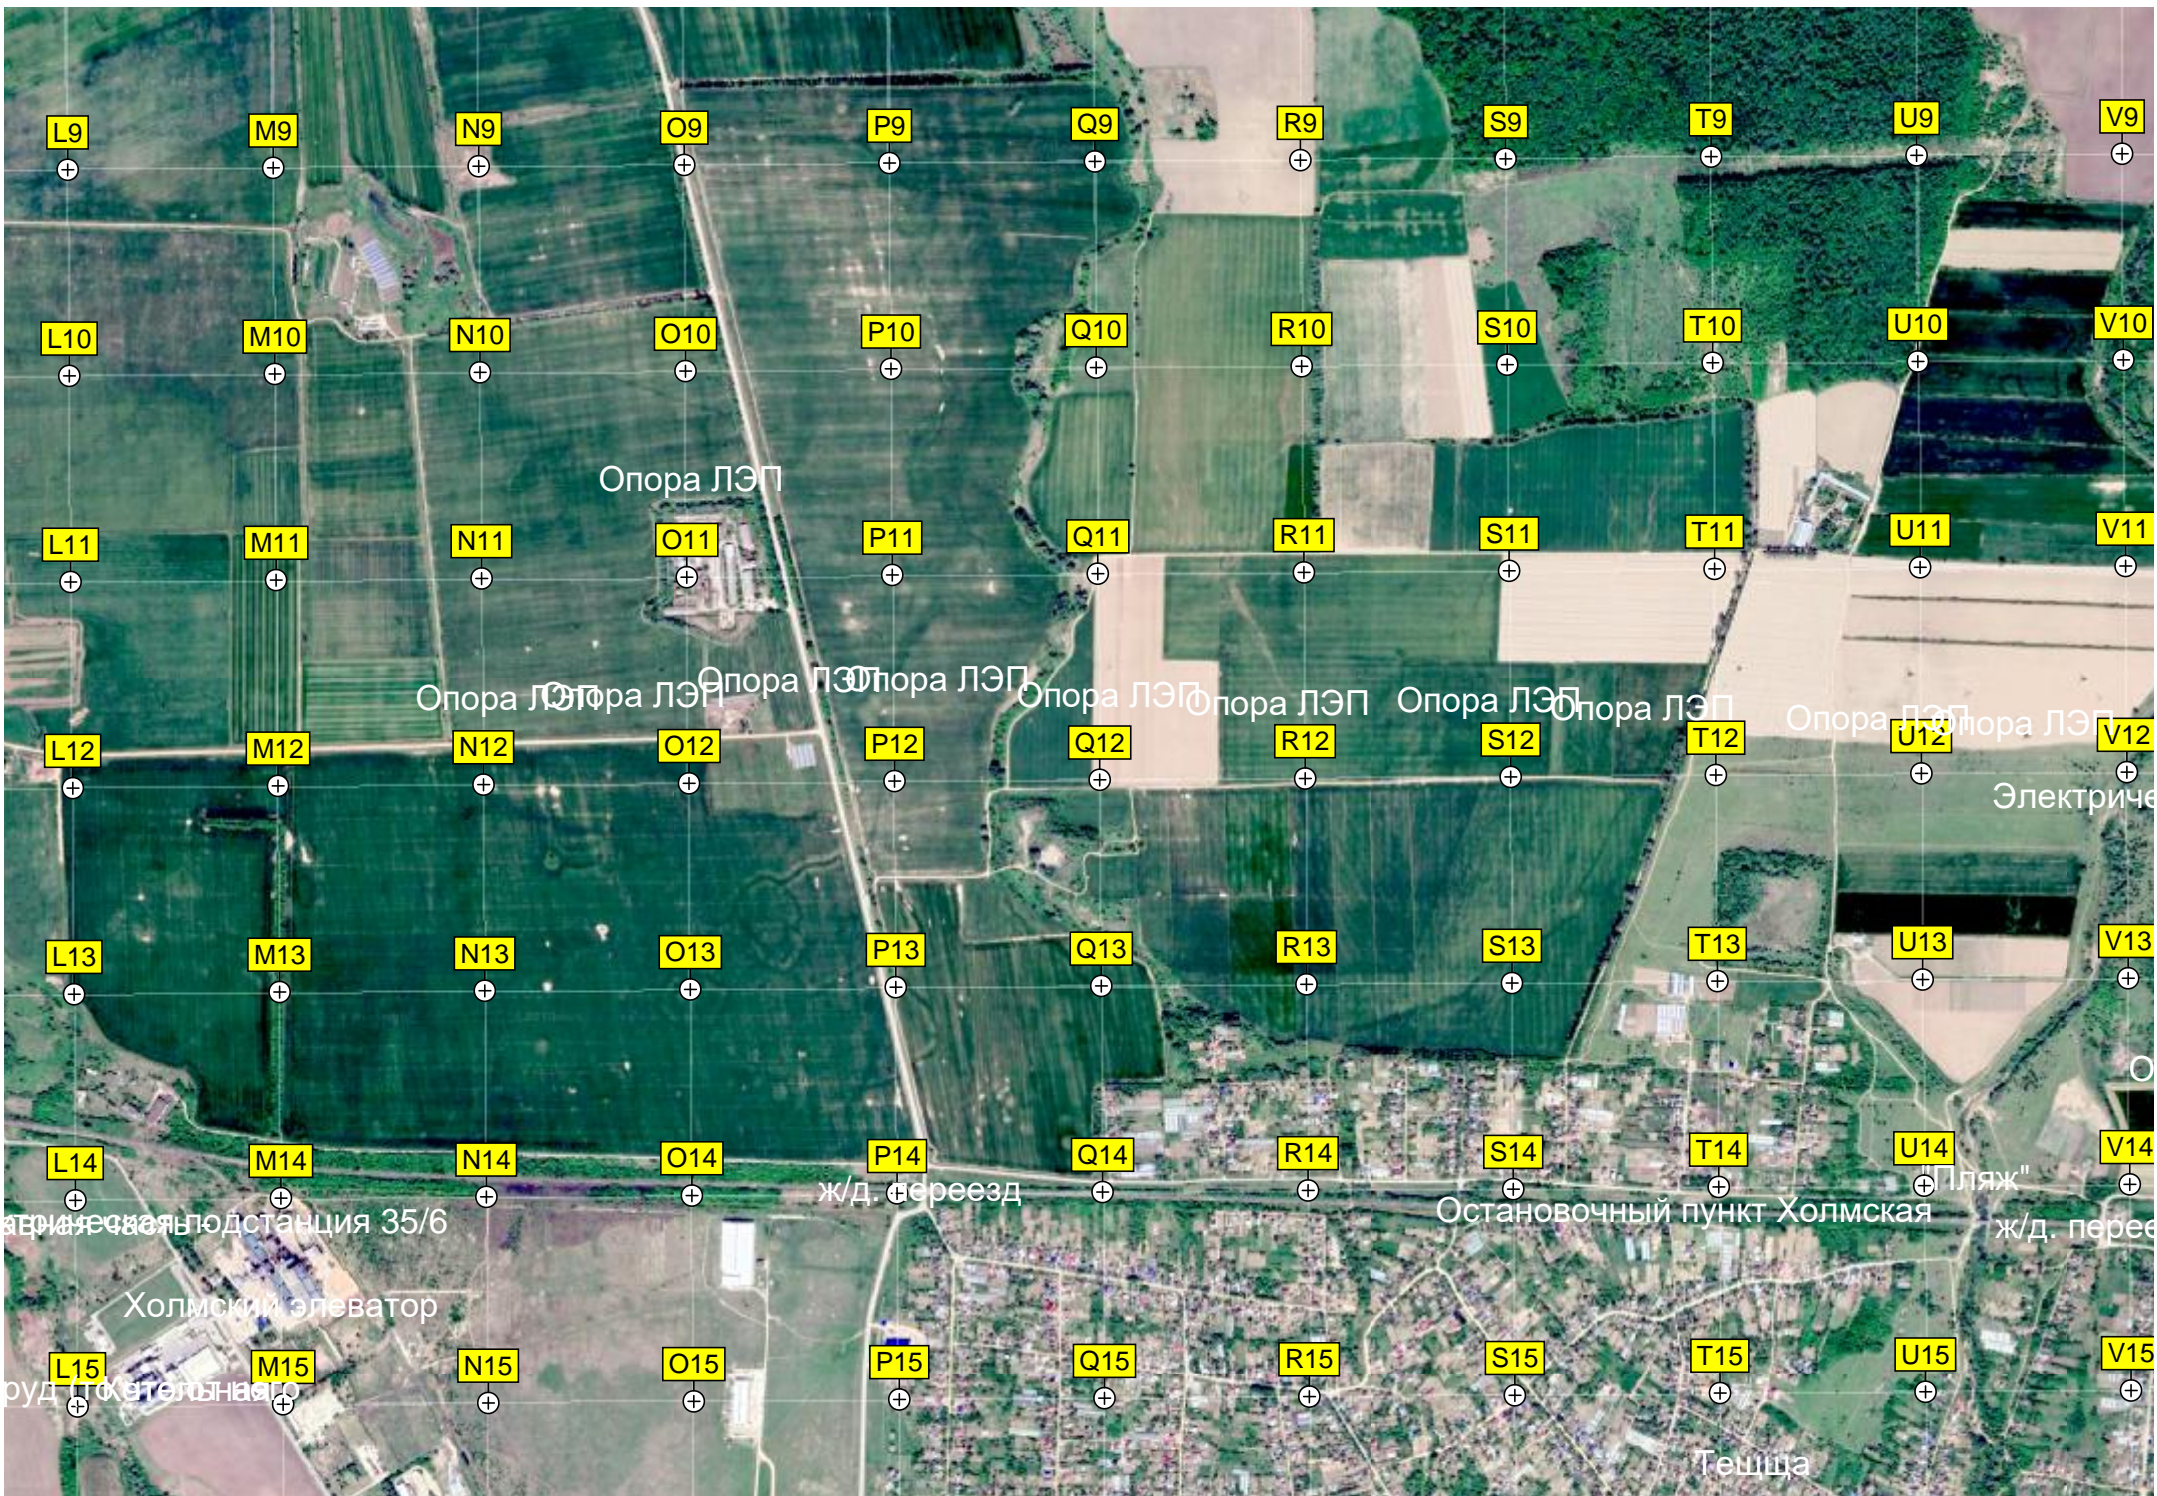

Урочище Тёмная роща

L16 M16 N16 O16 P16 Q16 R16 S16 T16 U16 V16
L17 M17 N17 O17 P17 Q17 R17 S17 T17 U17 V17
L18 M18 N18 O18 P18 Q18 R18 S18 T18 U18 V18
L19 M19 N19 O19 P19 Q19 R19 S19 T19 U19 V19
L20 M20 N20 O20 P20 Q20 R20 S20 T20 U20 V20
L21 M21 N21 O21 P21 Q21 R21 S21 T21 U21 V21
L22 M22 N22 O22 P22 Q22 R22 S22 T22 U22 V22
L23 M23 N23 O23 P23 Q23 R23 S23 T23 U23 V23

НПО "Контакт"

Больница

Рудничная ул. 2
территория детского сада

Пожарная часть
Прием металла

Магазин "Строительные и пиломатериалы"

Холмская

Животноводческий комплекс

Опора ЛЭП