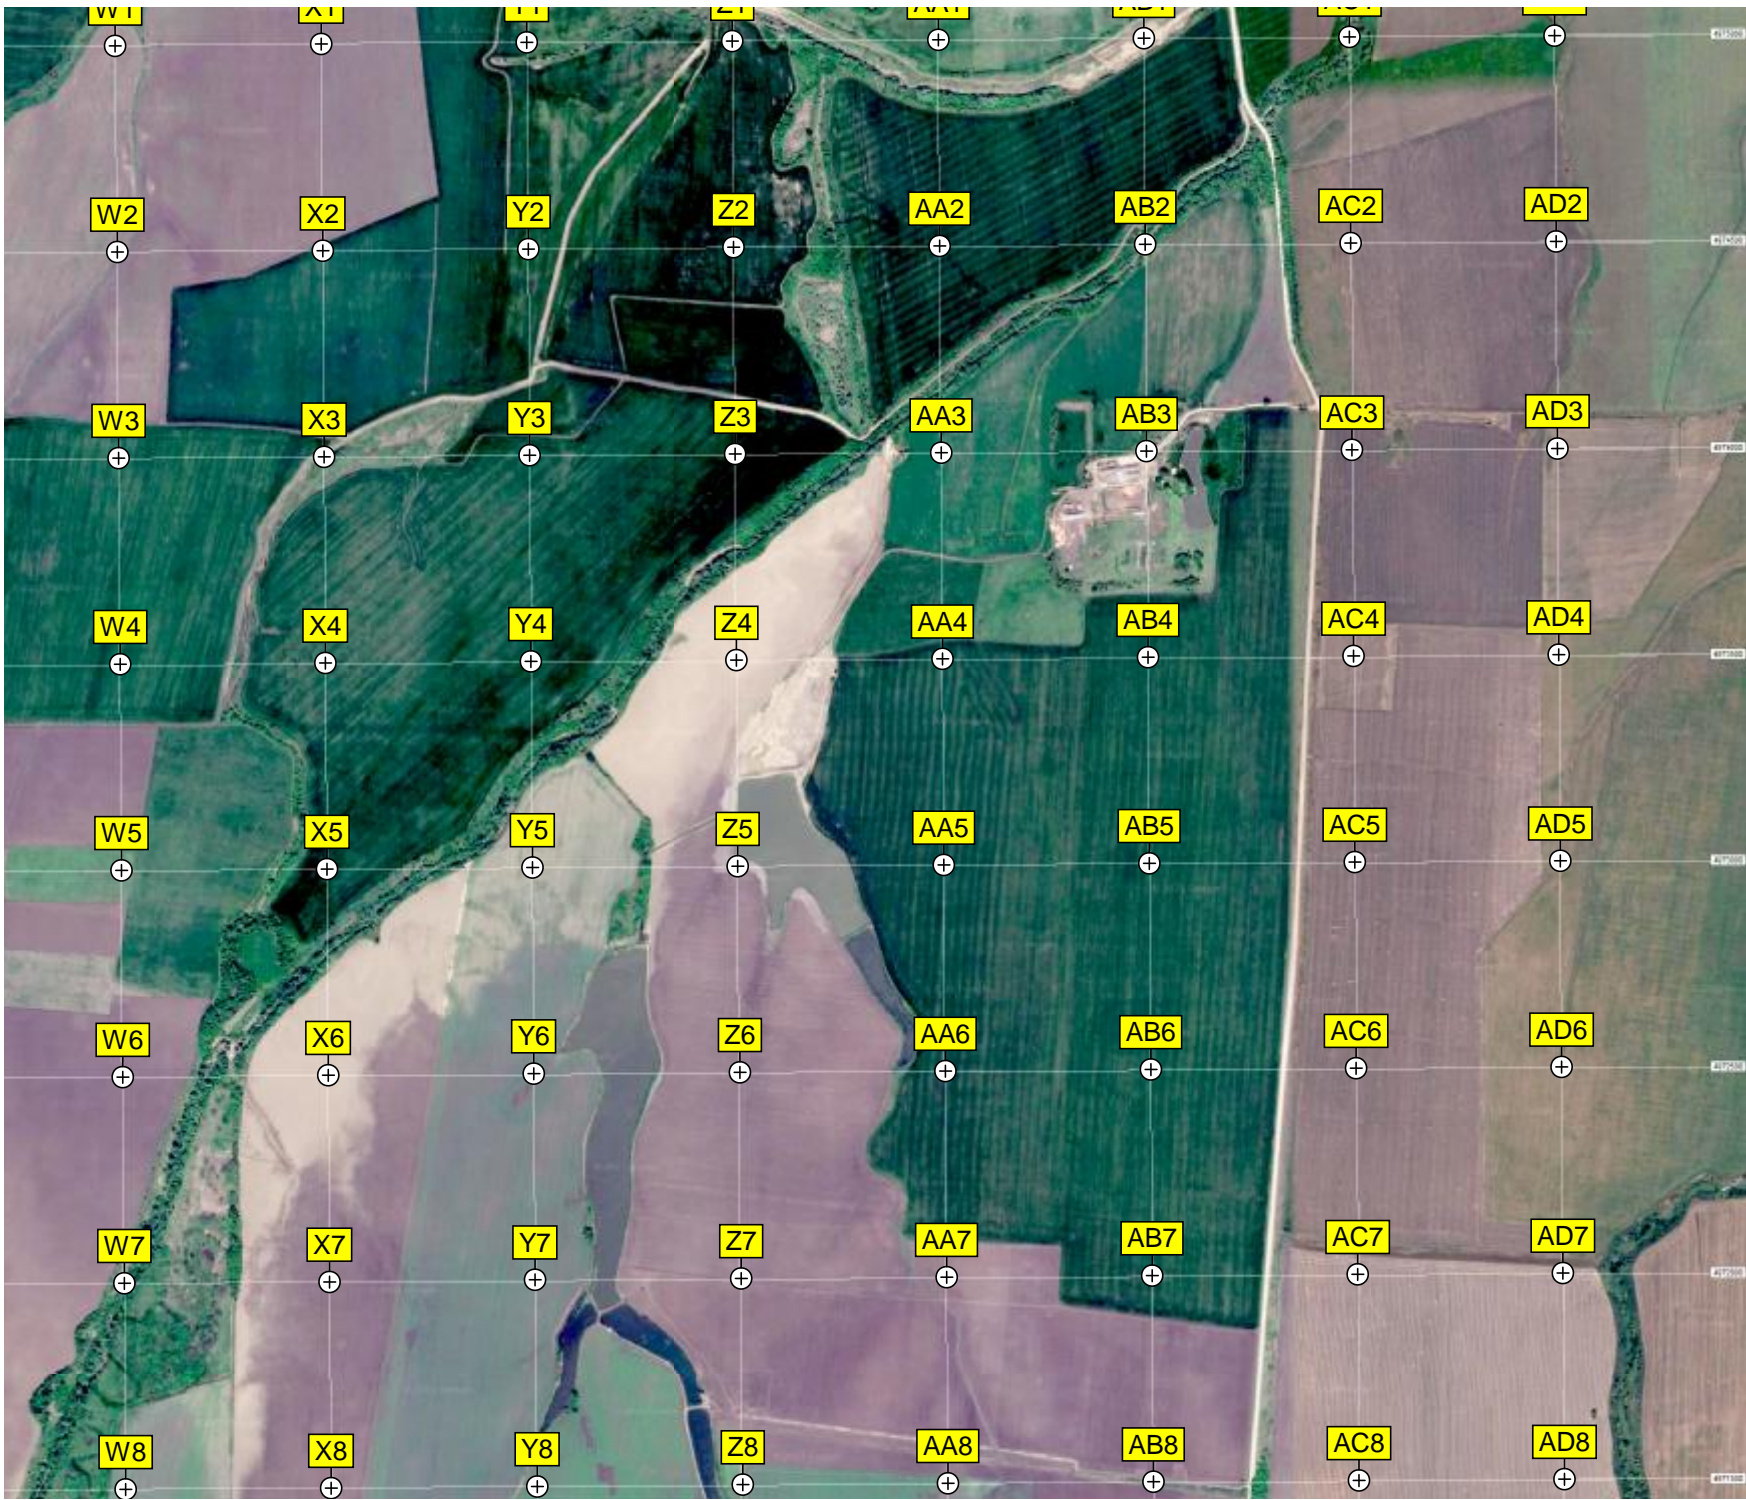

Урочище Тёмная роща

L16 M16 N16 O16 P16 Q16 R16 S16 T16 U16 V16
L17 M17 N17 O17 P17 Q17 R17 S17 T17 U17 V17
L18 M18 N18 O18 P18 Q18 R18 S18 T18 U18 V18
L19 M19 N19 O19 P19 Q19 R19 S19 T19 U19 V19
L20 M20 N20 O20 P20 Q20 R20 S20 T20 U20 V20
L21 M21 N21 O21 P21 Q21 R21 S21 T21 U21 V21
L22 M22 N22 O22 P22 Q22 R22 S22 T22 U22 V22
L23 M23 N23 O23 P23 Q23 R23 S23 T23 U23 V23

НПО "Контакт"

Больница

Рудничная ул. 2
территория детского сада

Пожарная часть
Прием металла

Магазин "Строительные и пиломатериалы"

Холмская

Животноводческий комплекс

Опора ЛЭП