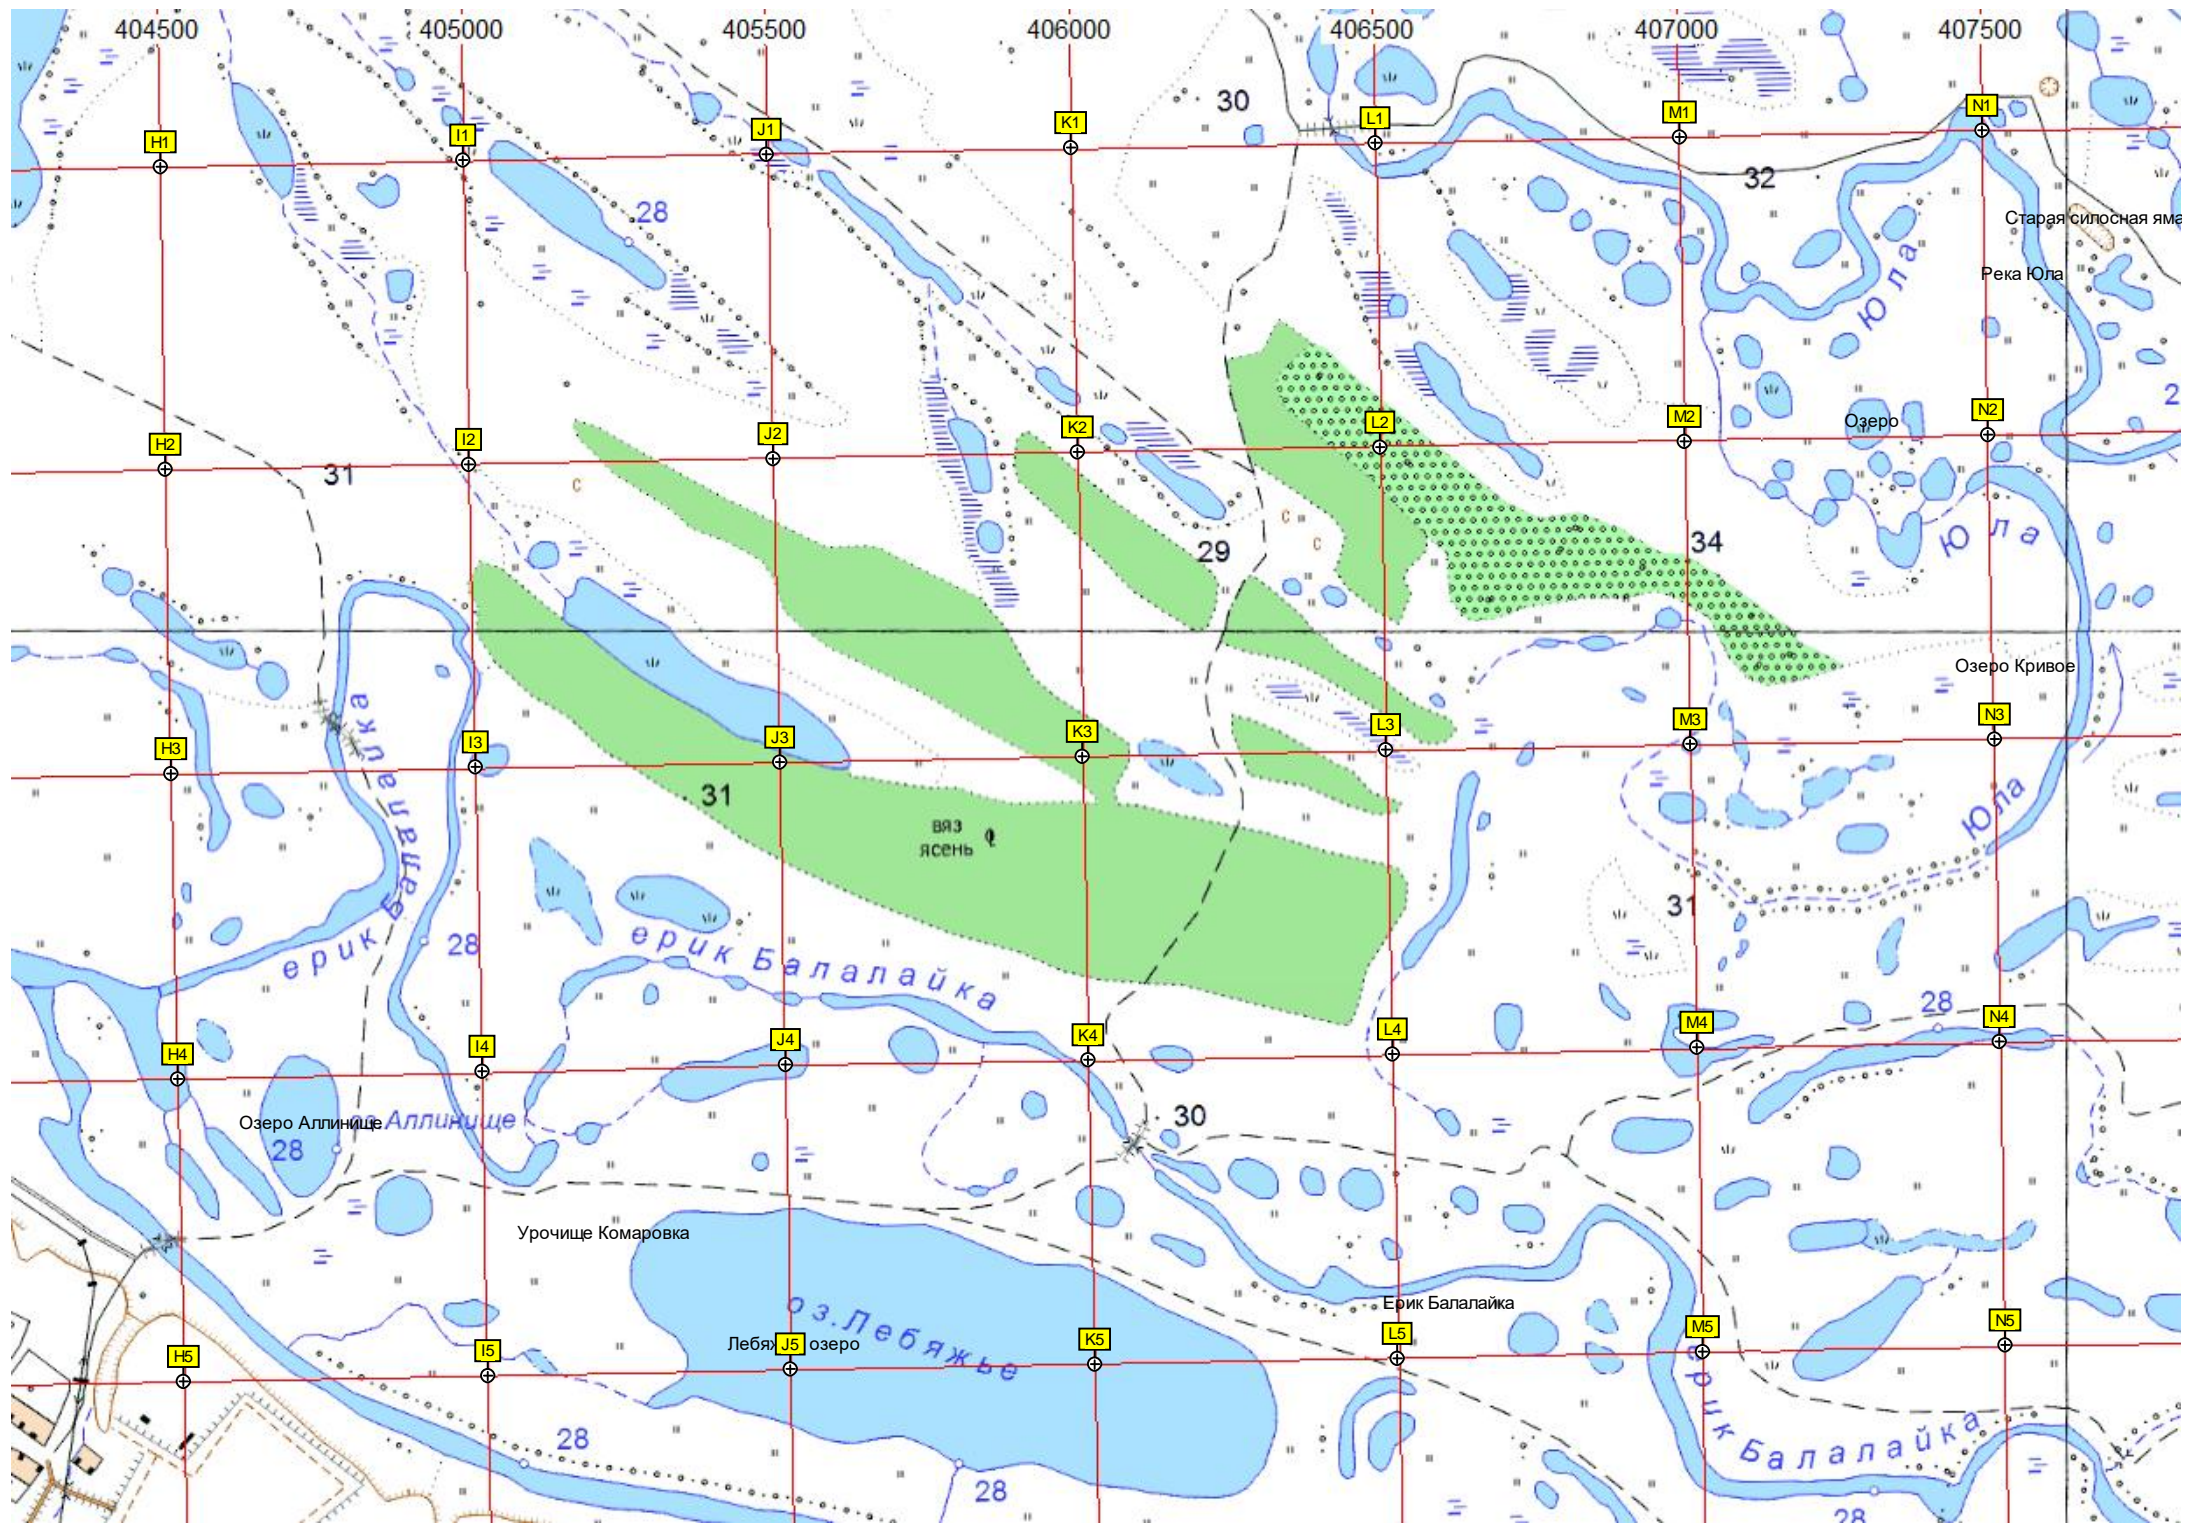

Заброшенная взлётно-посадочная полоса ВПП 03/21

лагерь отдыха
«Стелной»

ур. Черкасск

Урочище Трошкино

Место бывшего моста через р. Чапаевку.

Песчаный пляж

Скровка

Песчаный пляж