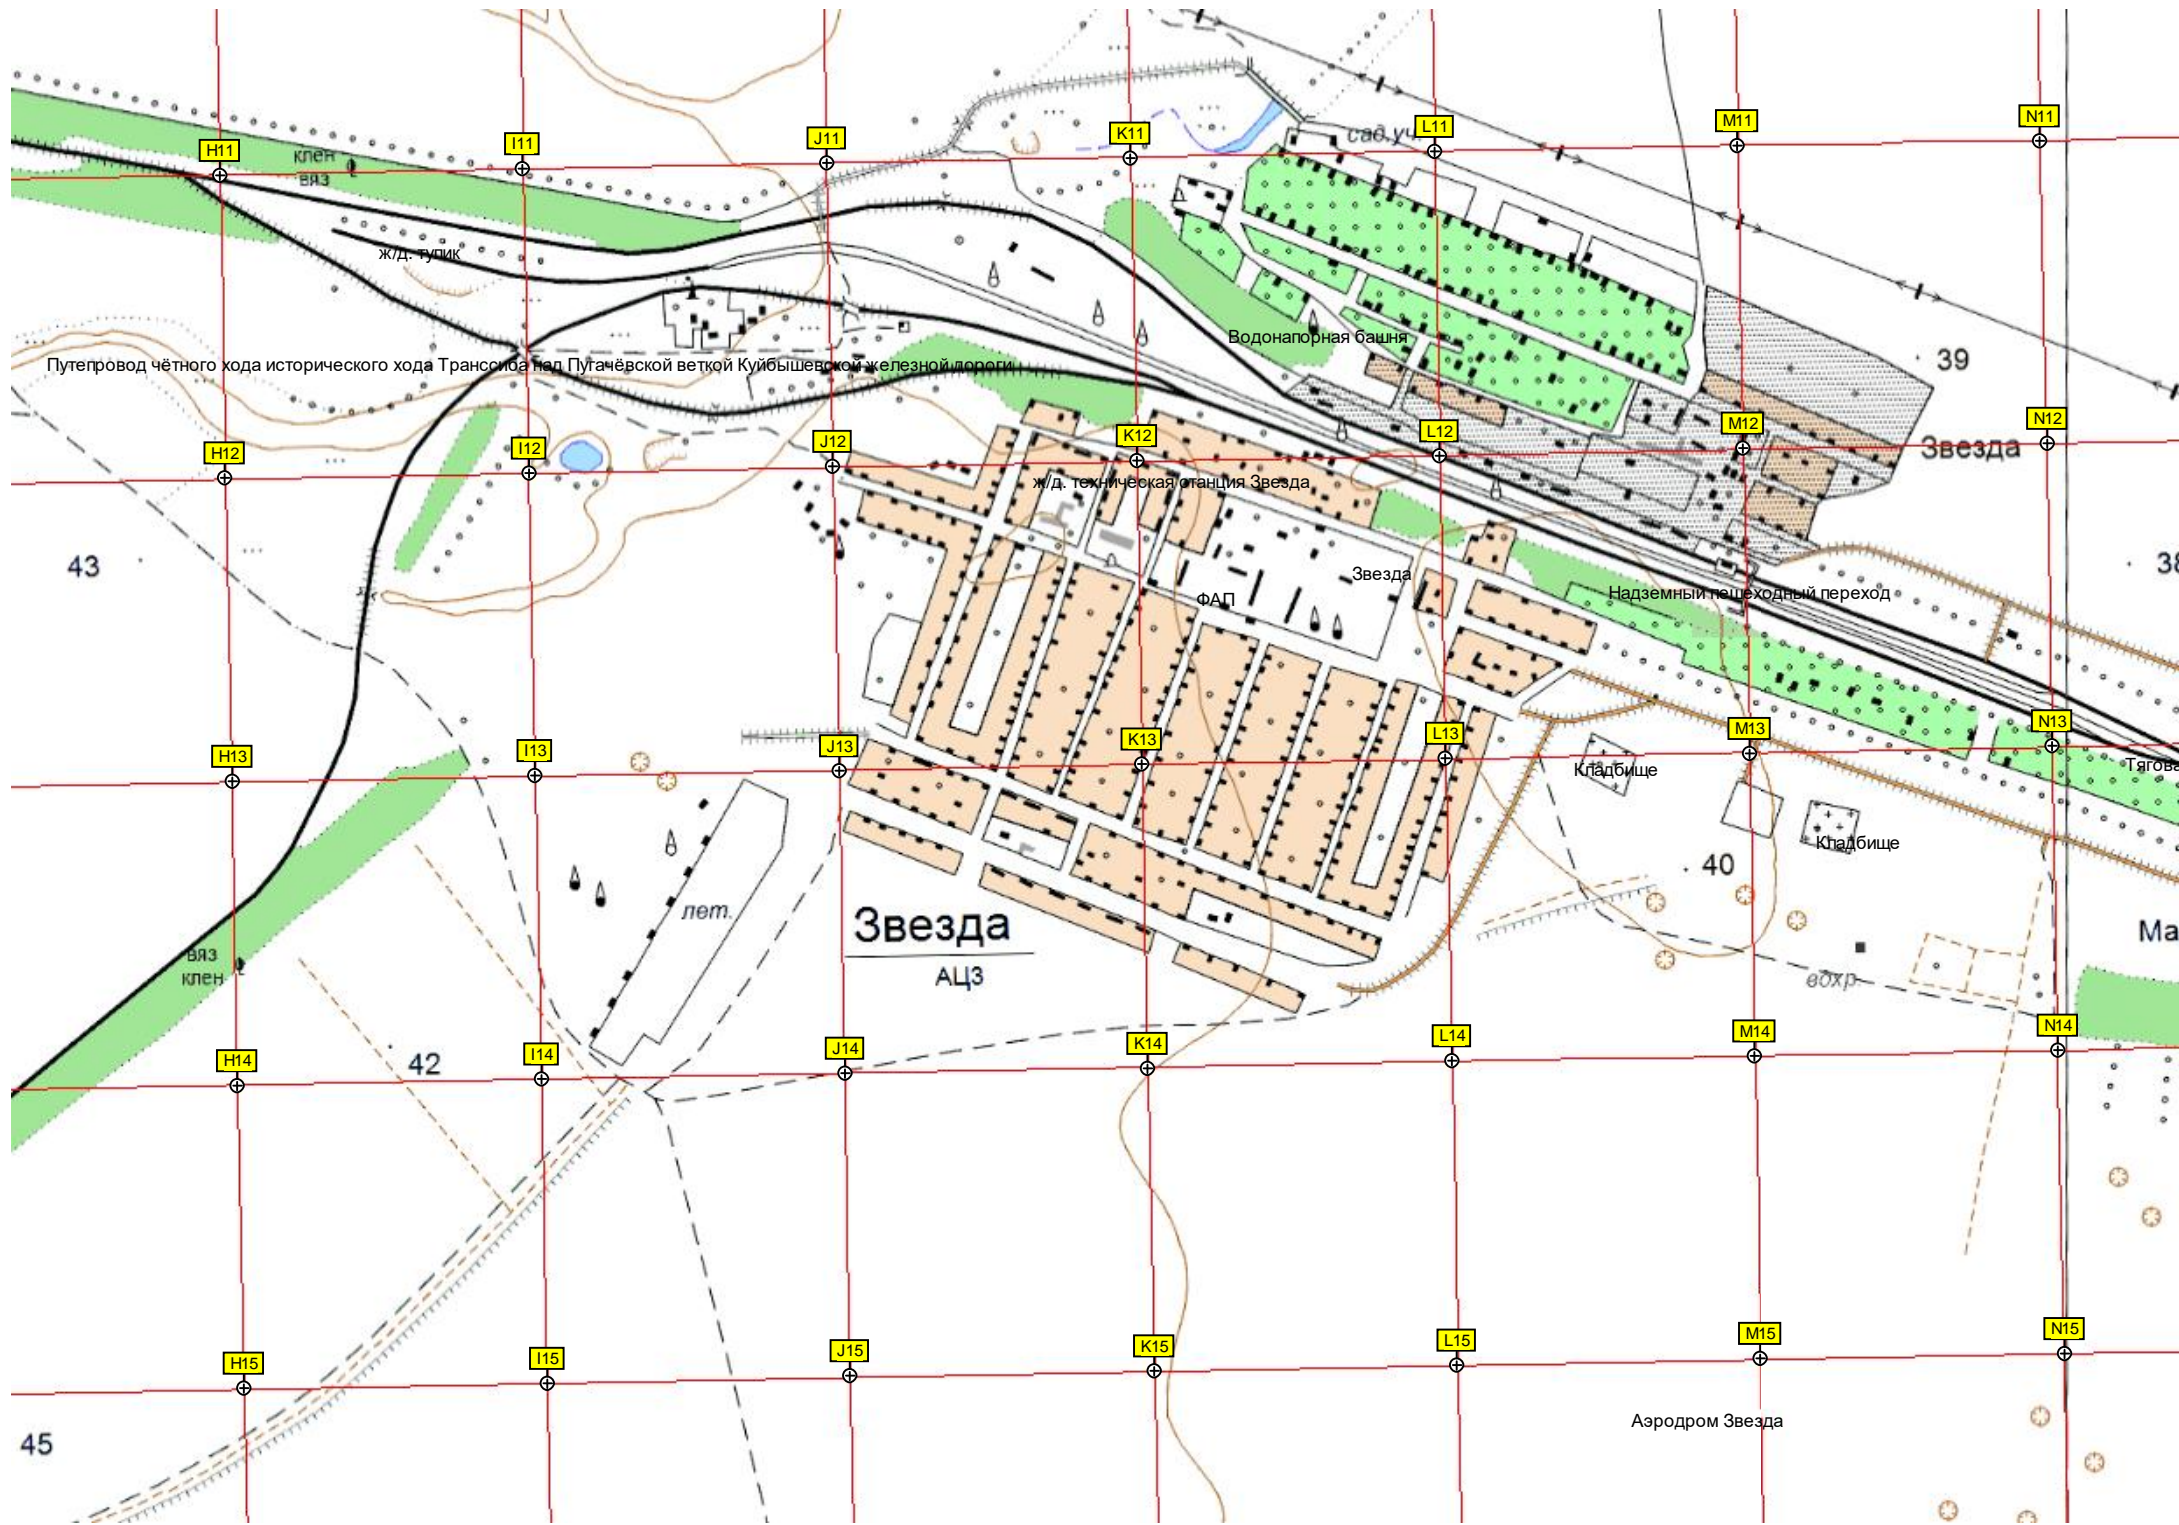

Заброшенная взлётно-посадочная полоса ВПП 03/21

лагерь отдыха
«Стелной»

ур. Черкасск

Урочище Трошкино

Место бывшего моста через р. Чапаевку.

Песчаный пляж

Скровка

Песчаный пляж