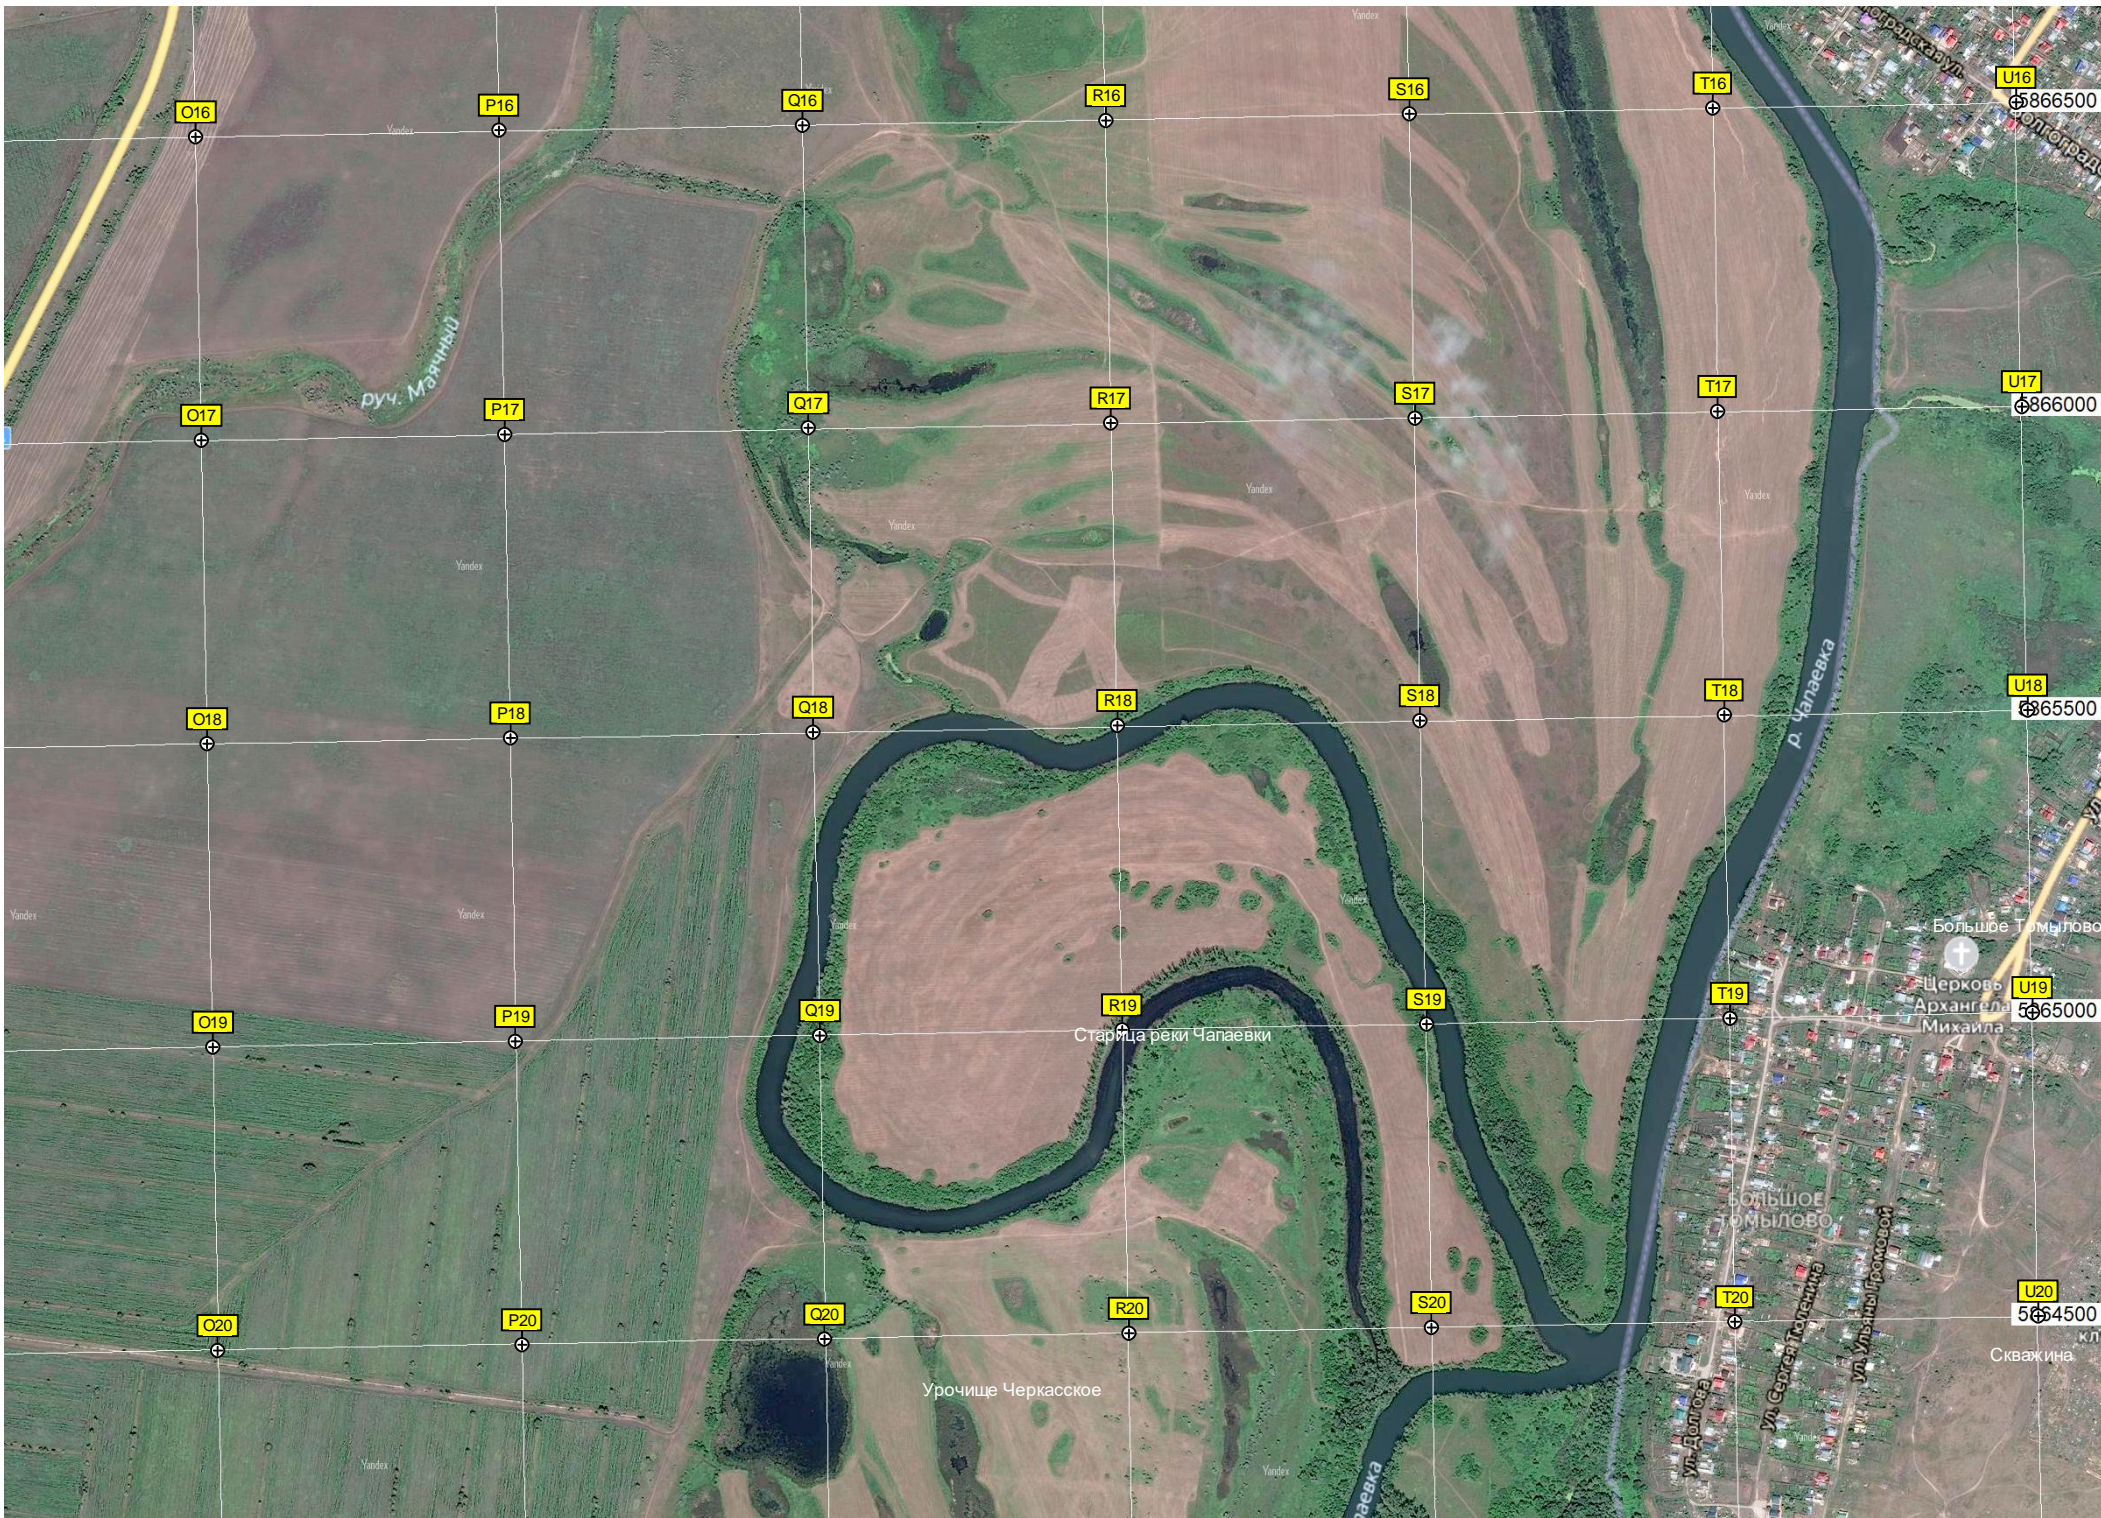

D20

E20

F20

G20

ж/д. путепровод Самарского обхода над Пугачевской веткой Куйбышевской железной дороги

ж/д. станция Широкополье
Широкополье

O16

P16