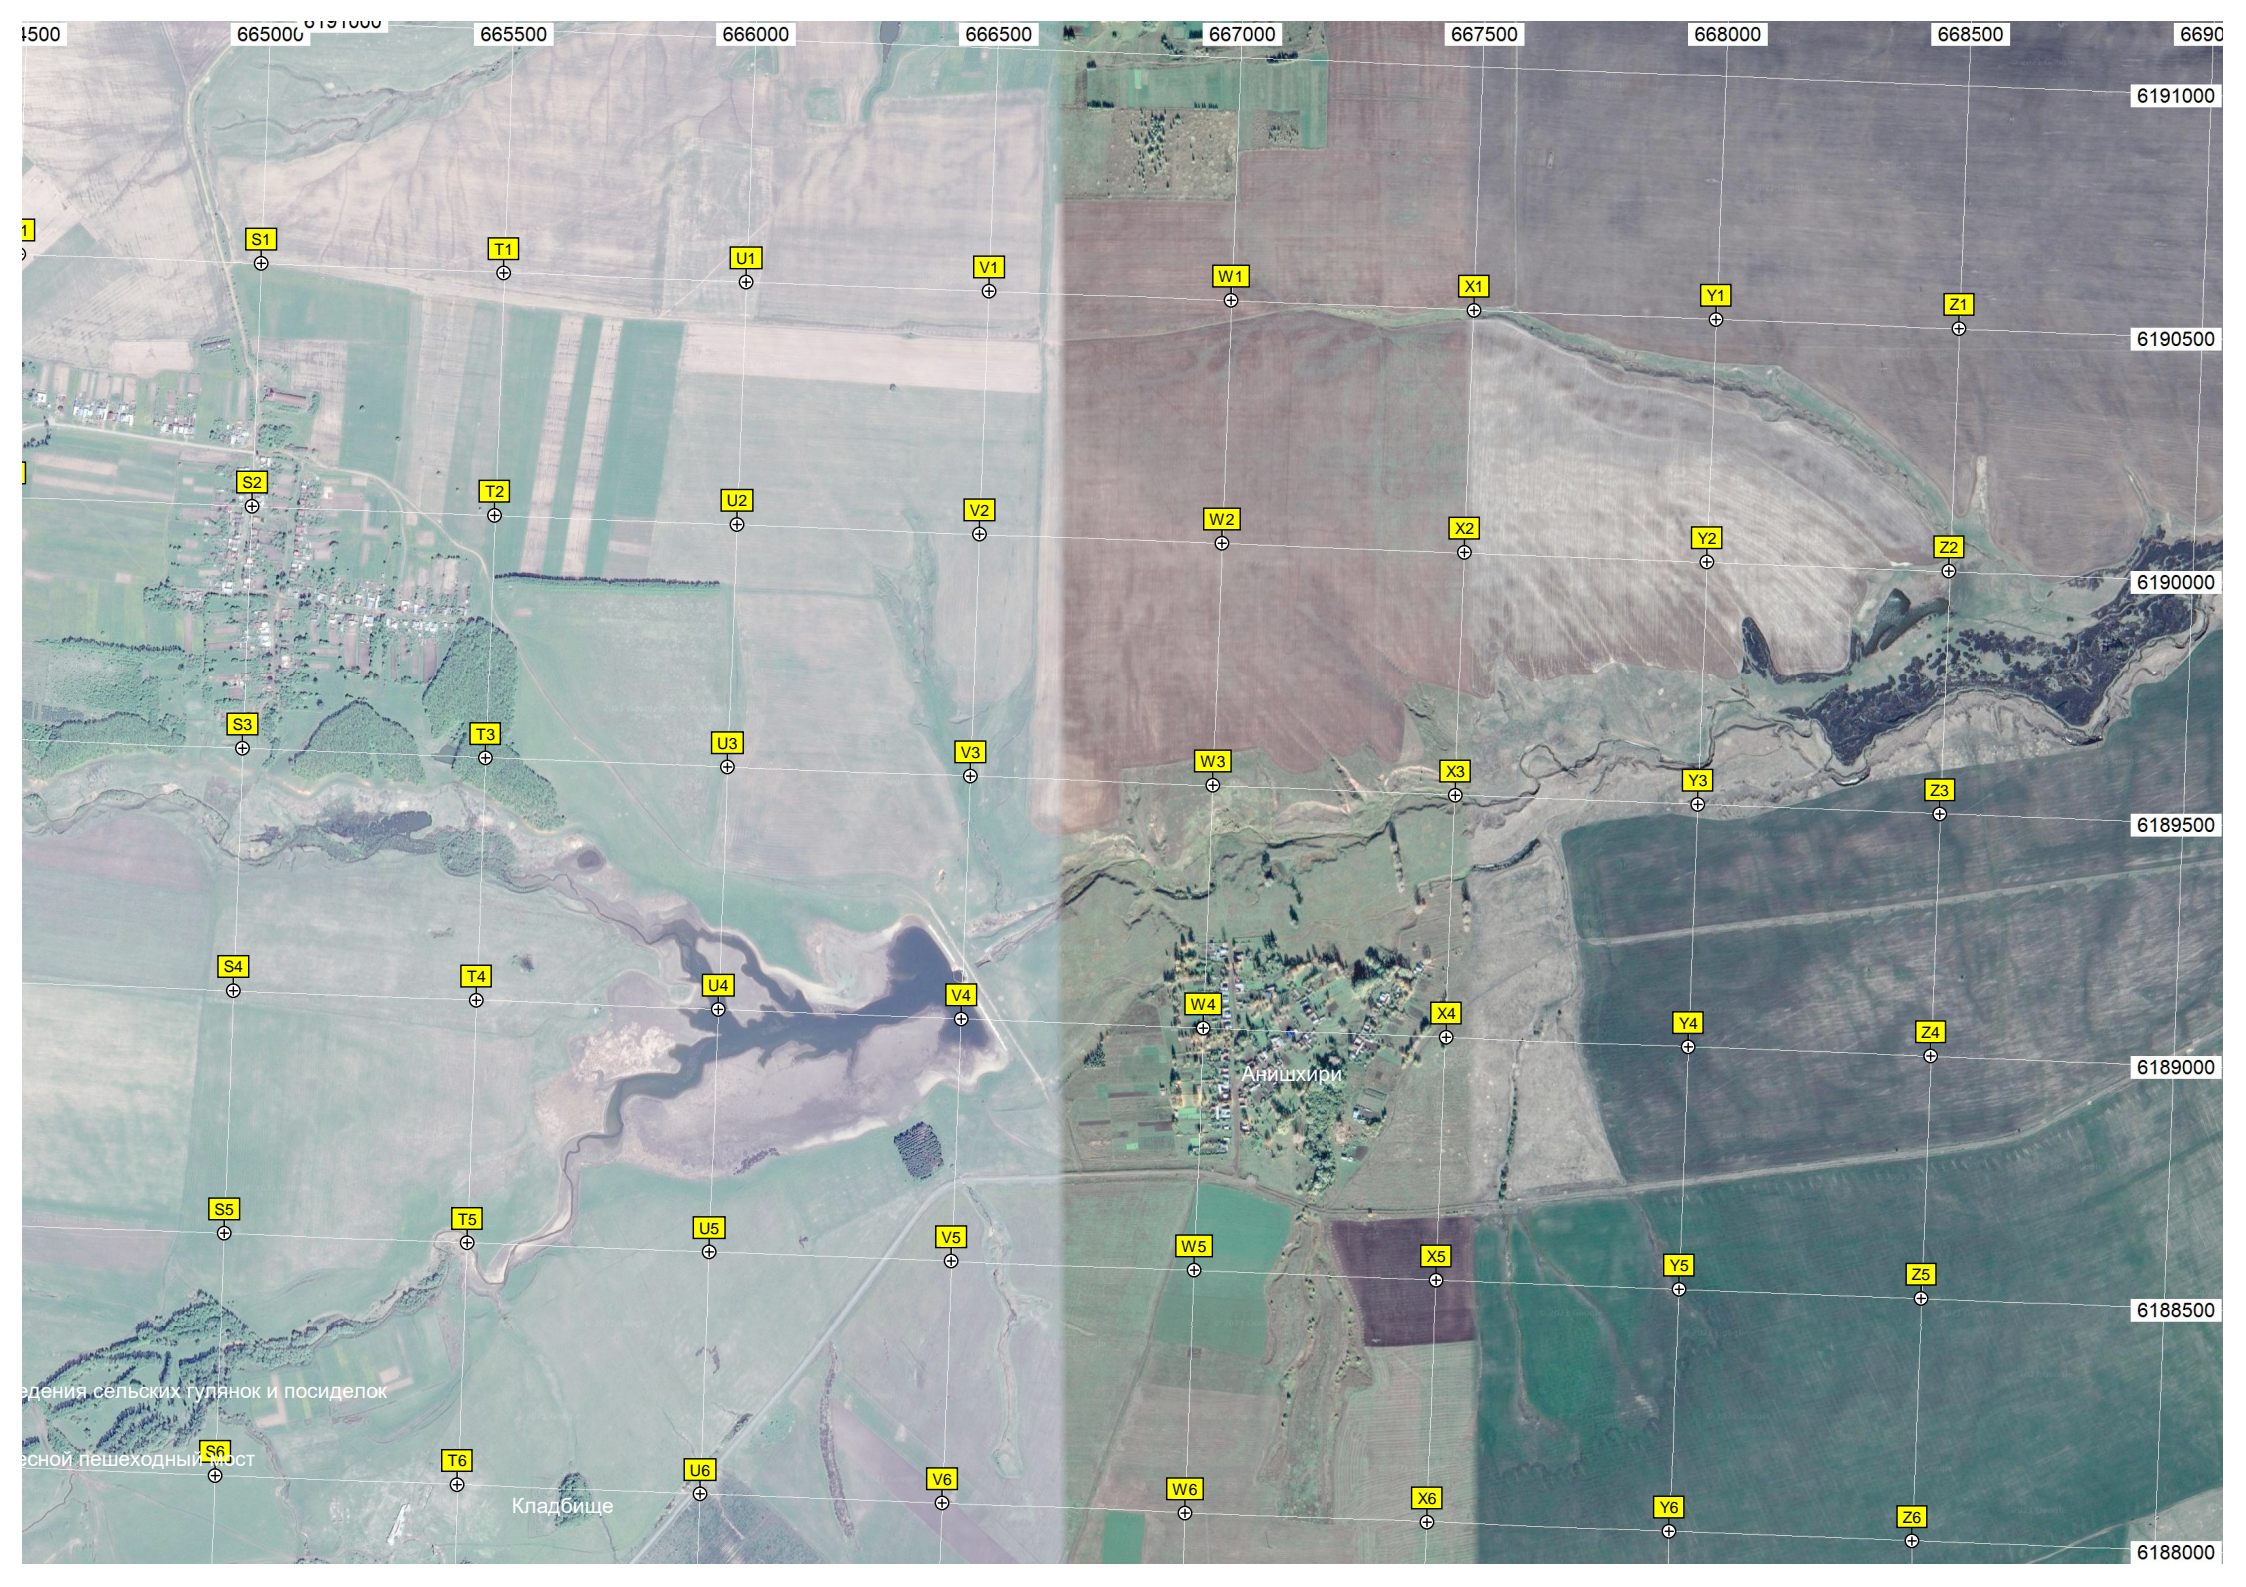

Топнеры

Нюрши

АЗС

688-й километр а/м М-7 «Волга» (641)

689-й километр а/м М-7 «Волга» (640)

690-й километр а/м М-7 «Волга» (639)

Место проведения
Подве

Мост через реку Аниш

691-й километр а/м М-7, «Волга» (1038)

Электрическая п...

Сятры

Пруд

Первые Вурманкасы

J7

K7

L7