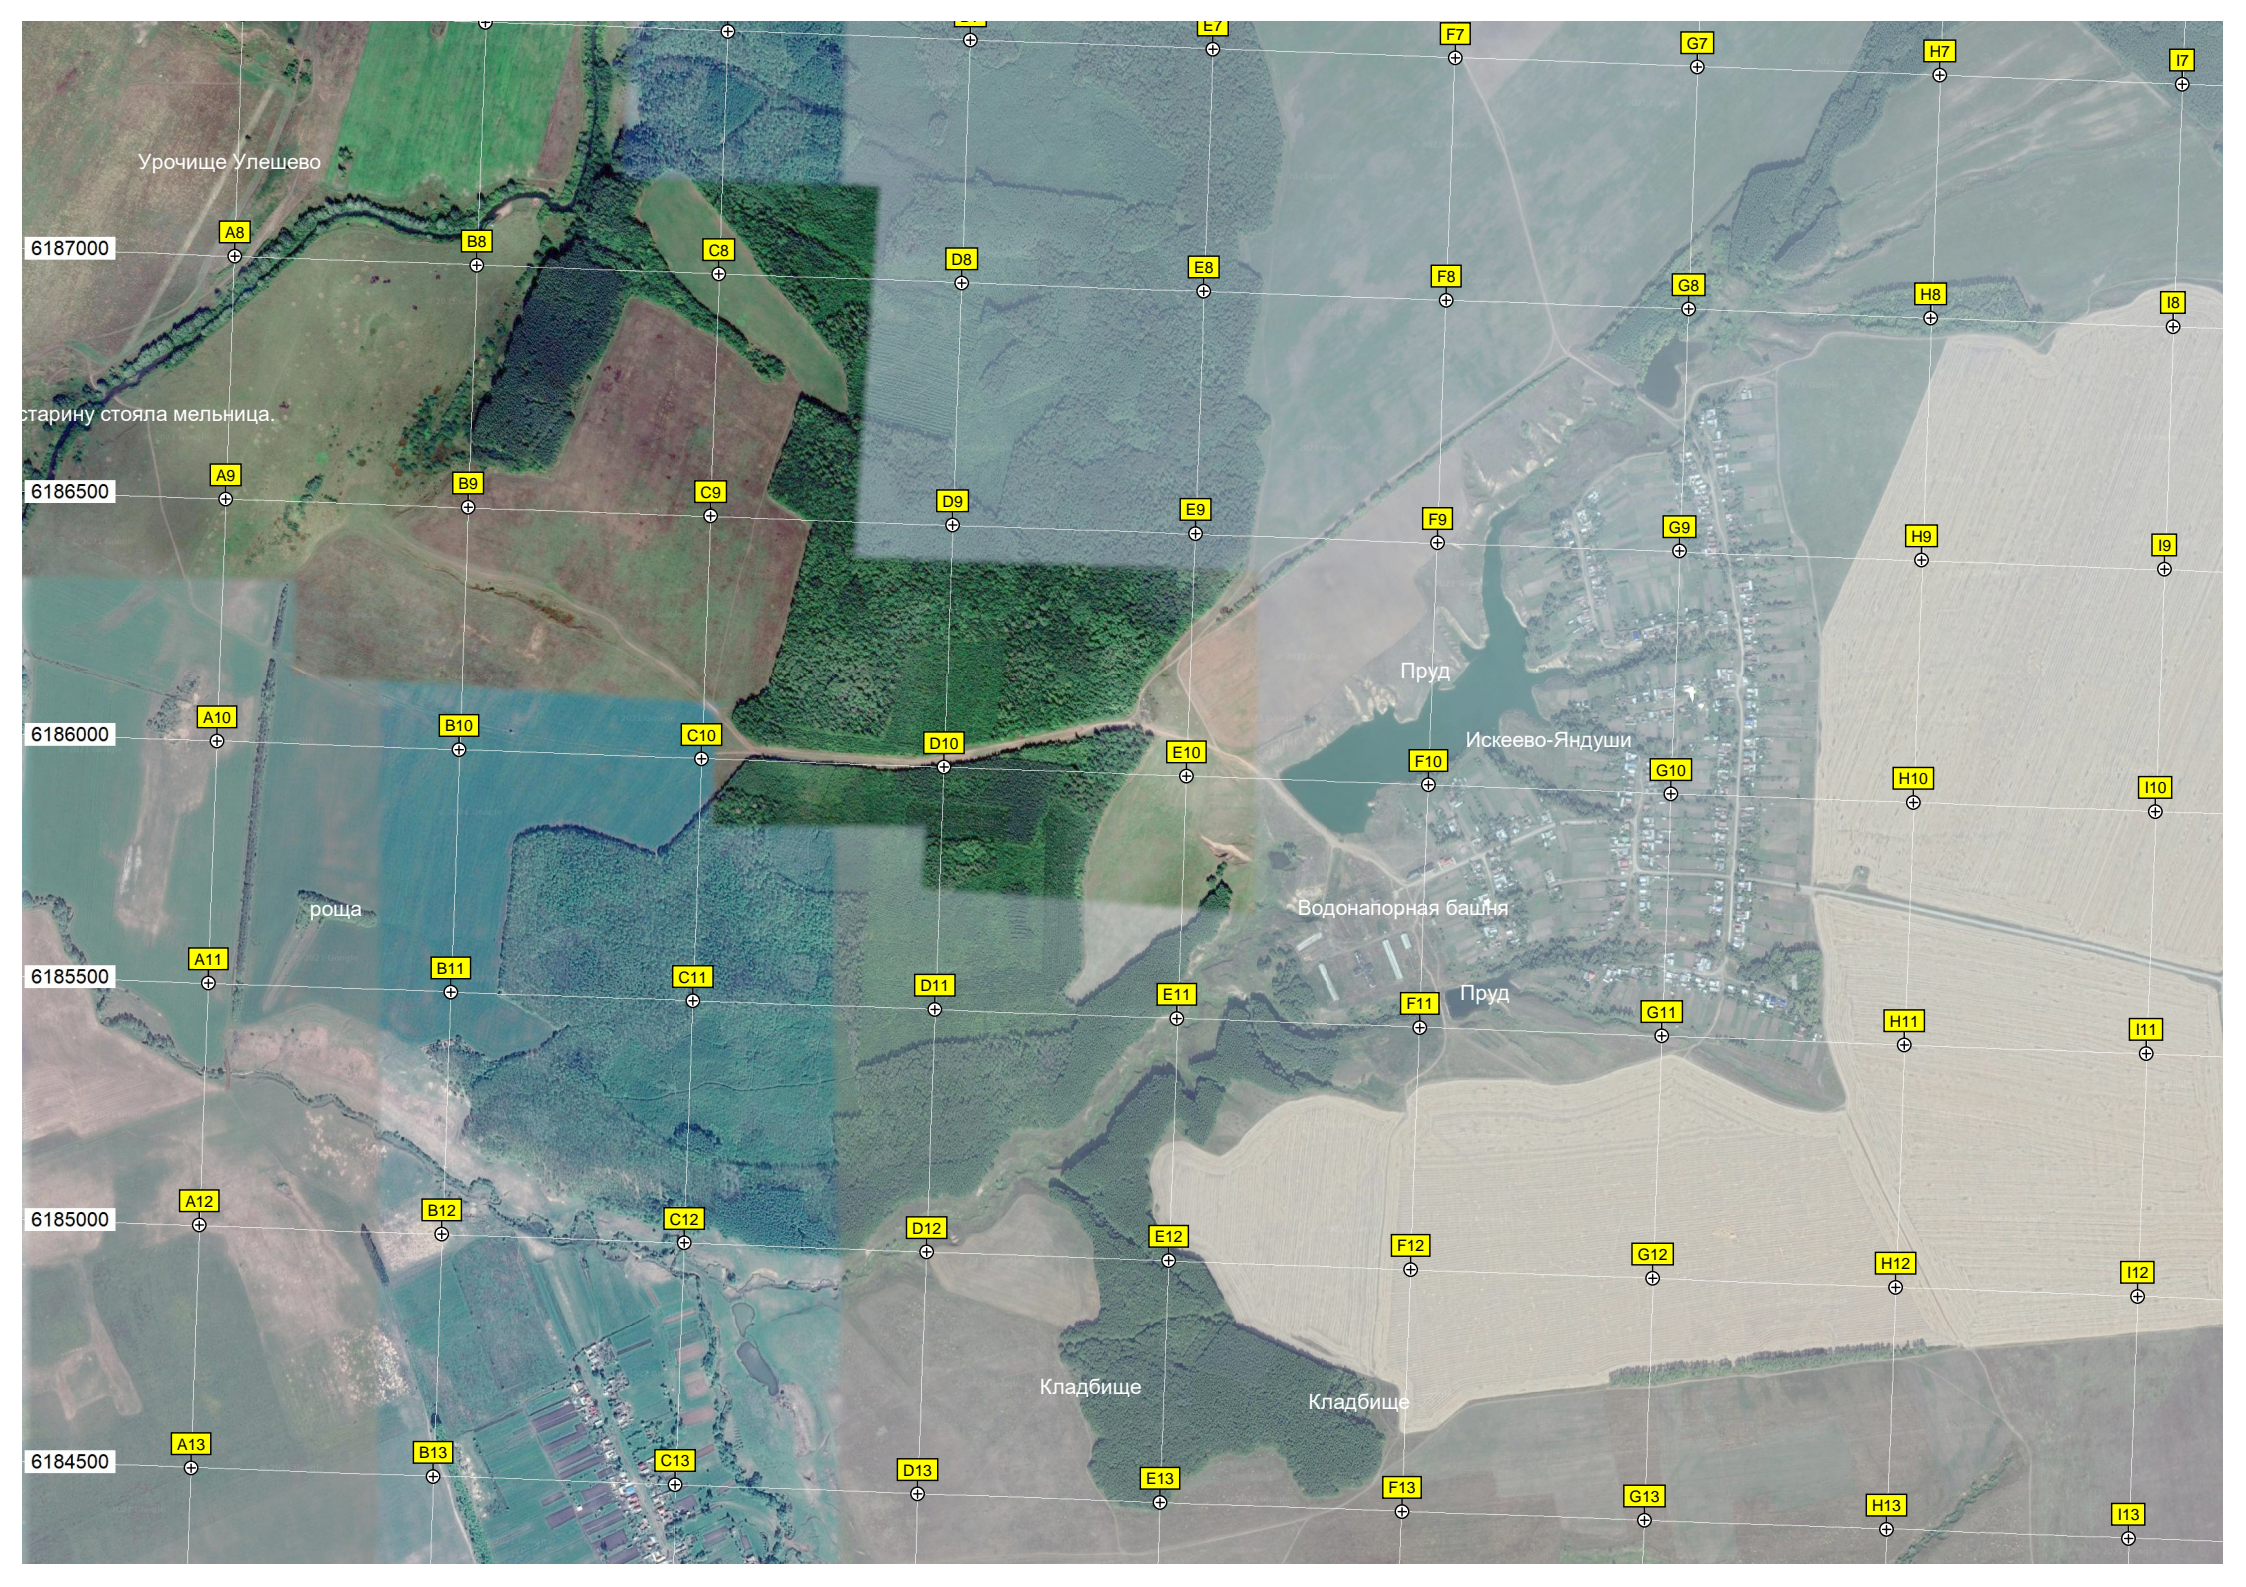

Топнеры

Нюрши

АЗС

688-й километр а/м М-7 «Волга» (641)

689-й километр а/м М-7 «Волга» (640)

690-й километр а/м М-7 «Волга» (639)

Место проведения
Подве

Мост через реку Аниш

691-й километр а/м М-7, «Волга» (1038)

Электрическая п...

Сятры

Пруд

Первые Вурманкасы

J7

K7

L7