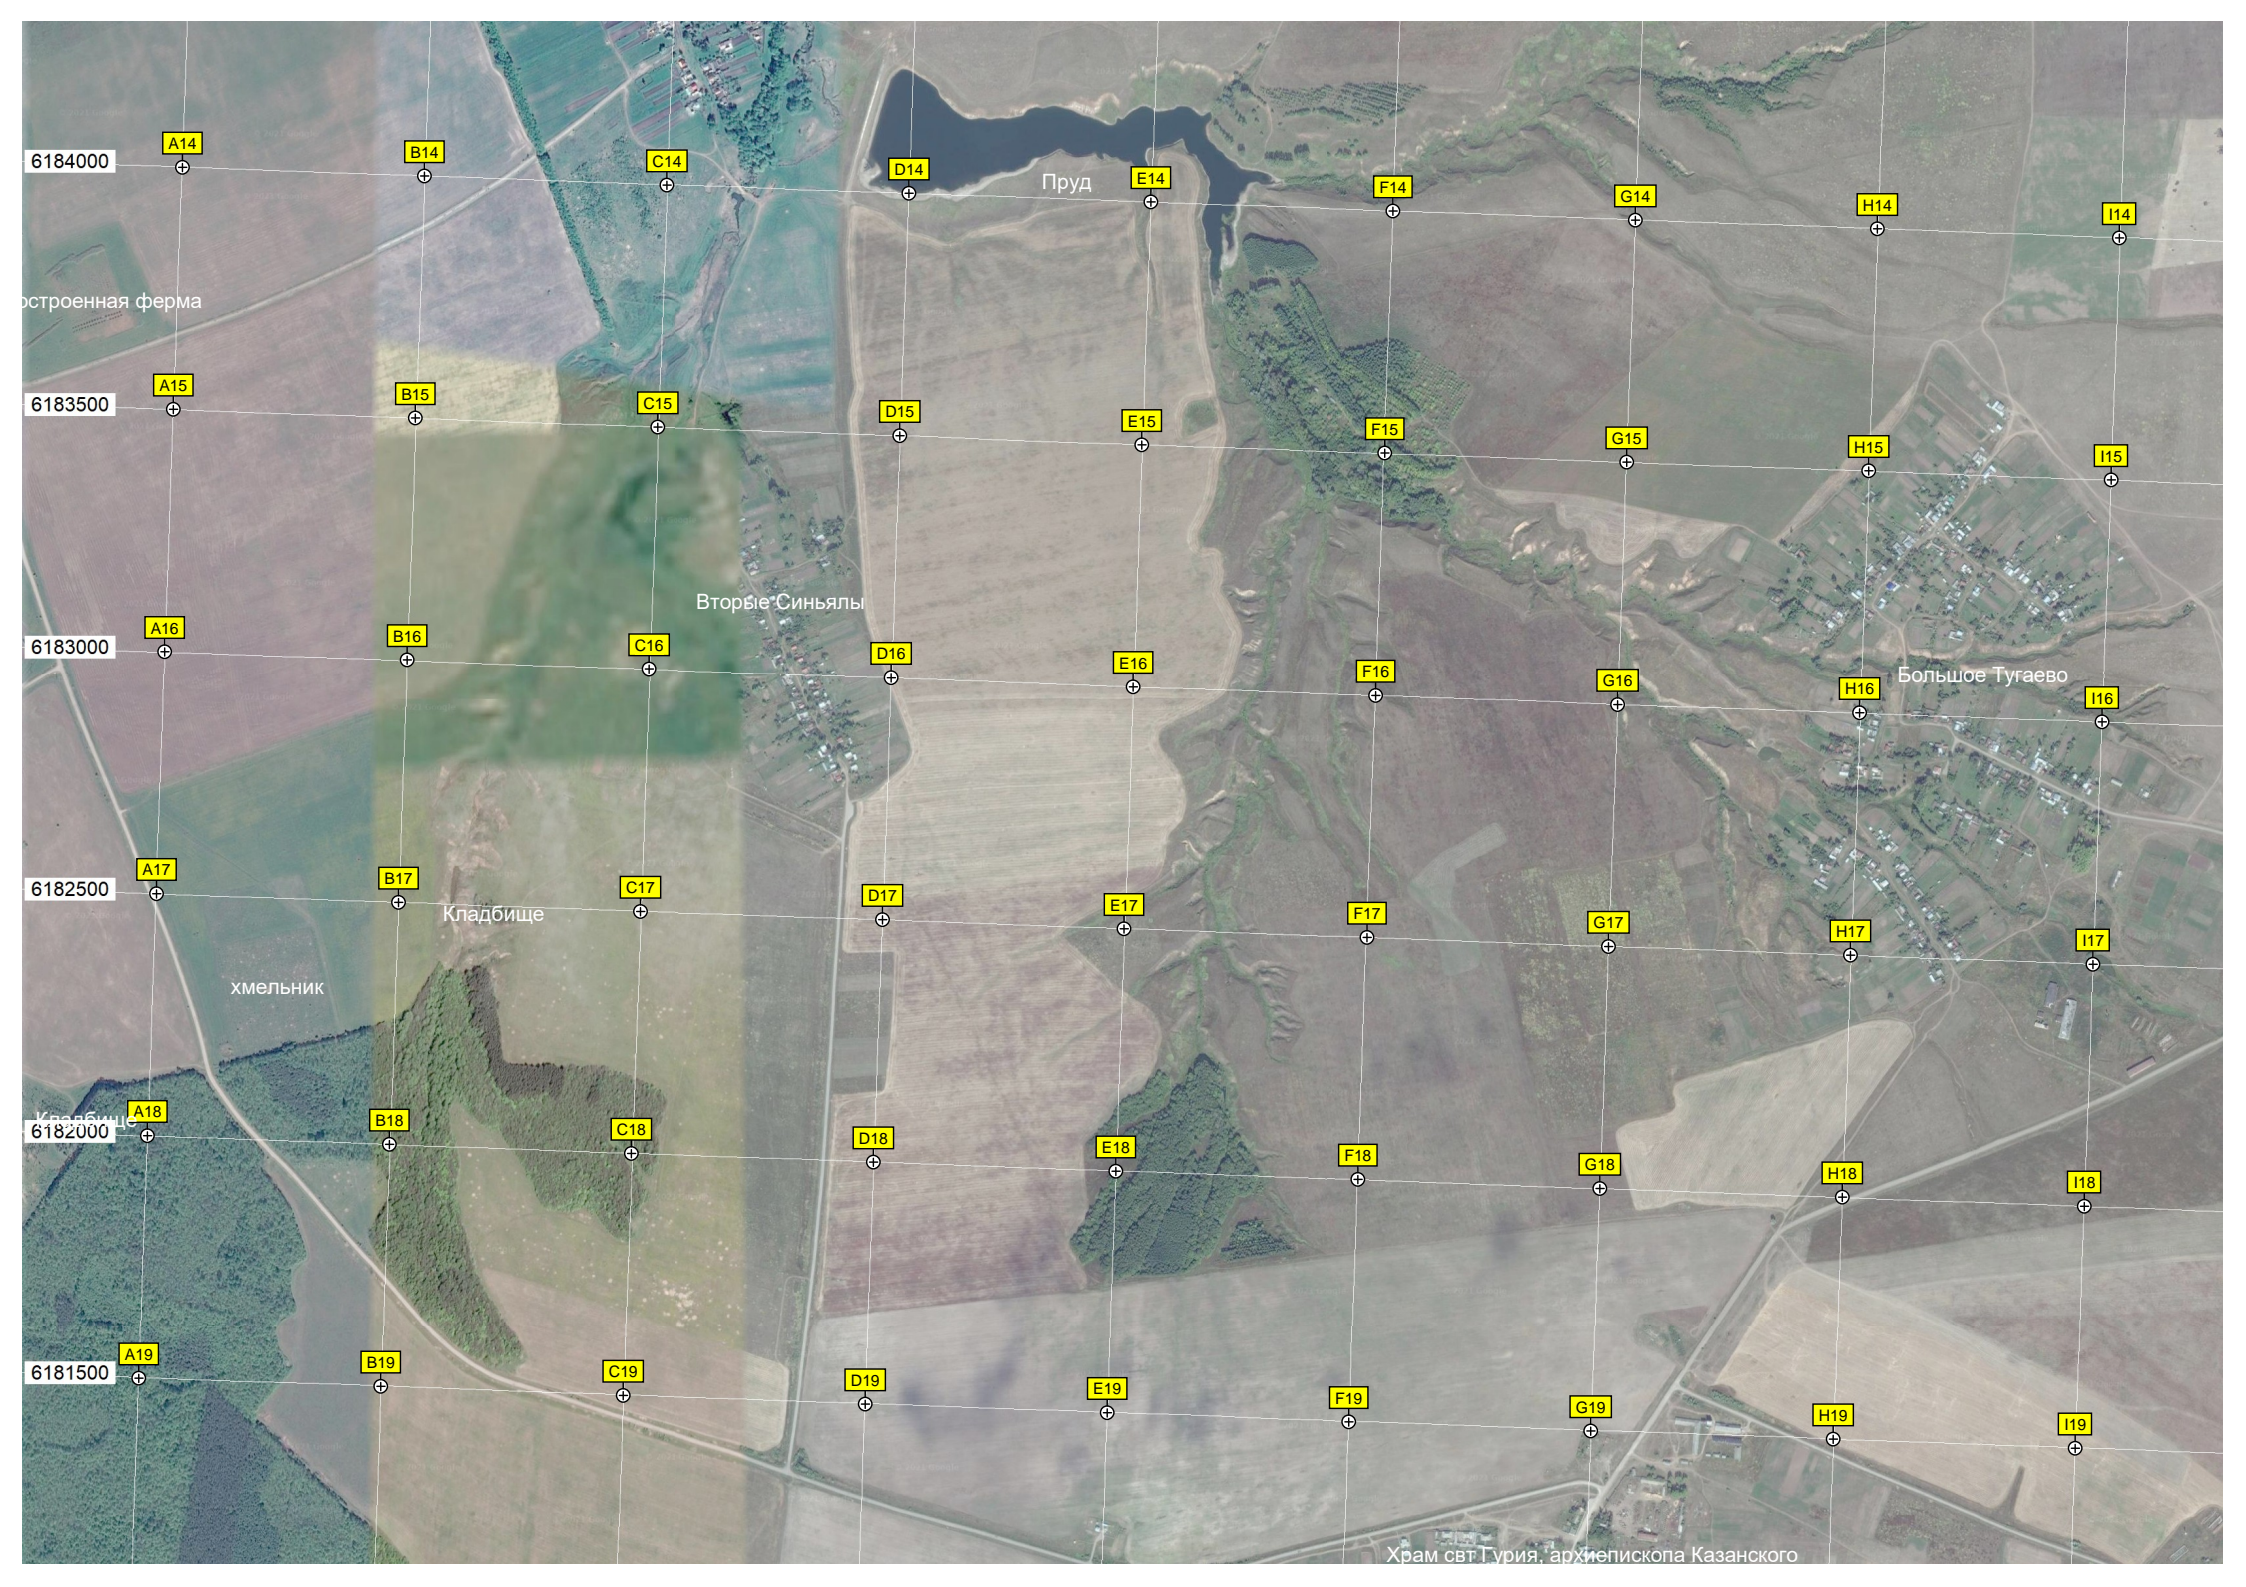

6184000

6183500

6183000

6182500

6182000

6181500

Пруд

Вторые Синялы

Кладбище

хмельник

Большое Тугаево

Храм свт. Гурия, архиепископа Казанского

A14

B14

C14

D14

E14

F14

G14

H14

I14

A15

B15

C15

D15

E15

F15

G15

H15

I15

A16

B16

C16

D16

E16

F16

G16

H16

I16

A17

B17

C17

D17

E17

F17

G17

H17

I17

A18

B18

C18

D18

E18

F18

G18

H18

I18

A19

B19

C19

D19

E19

F19

G19

H19

I19