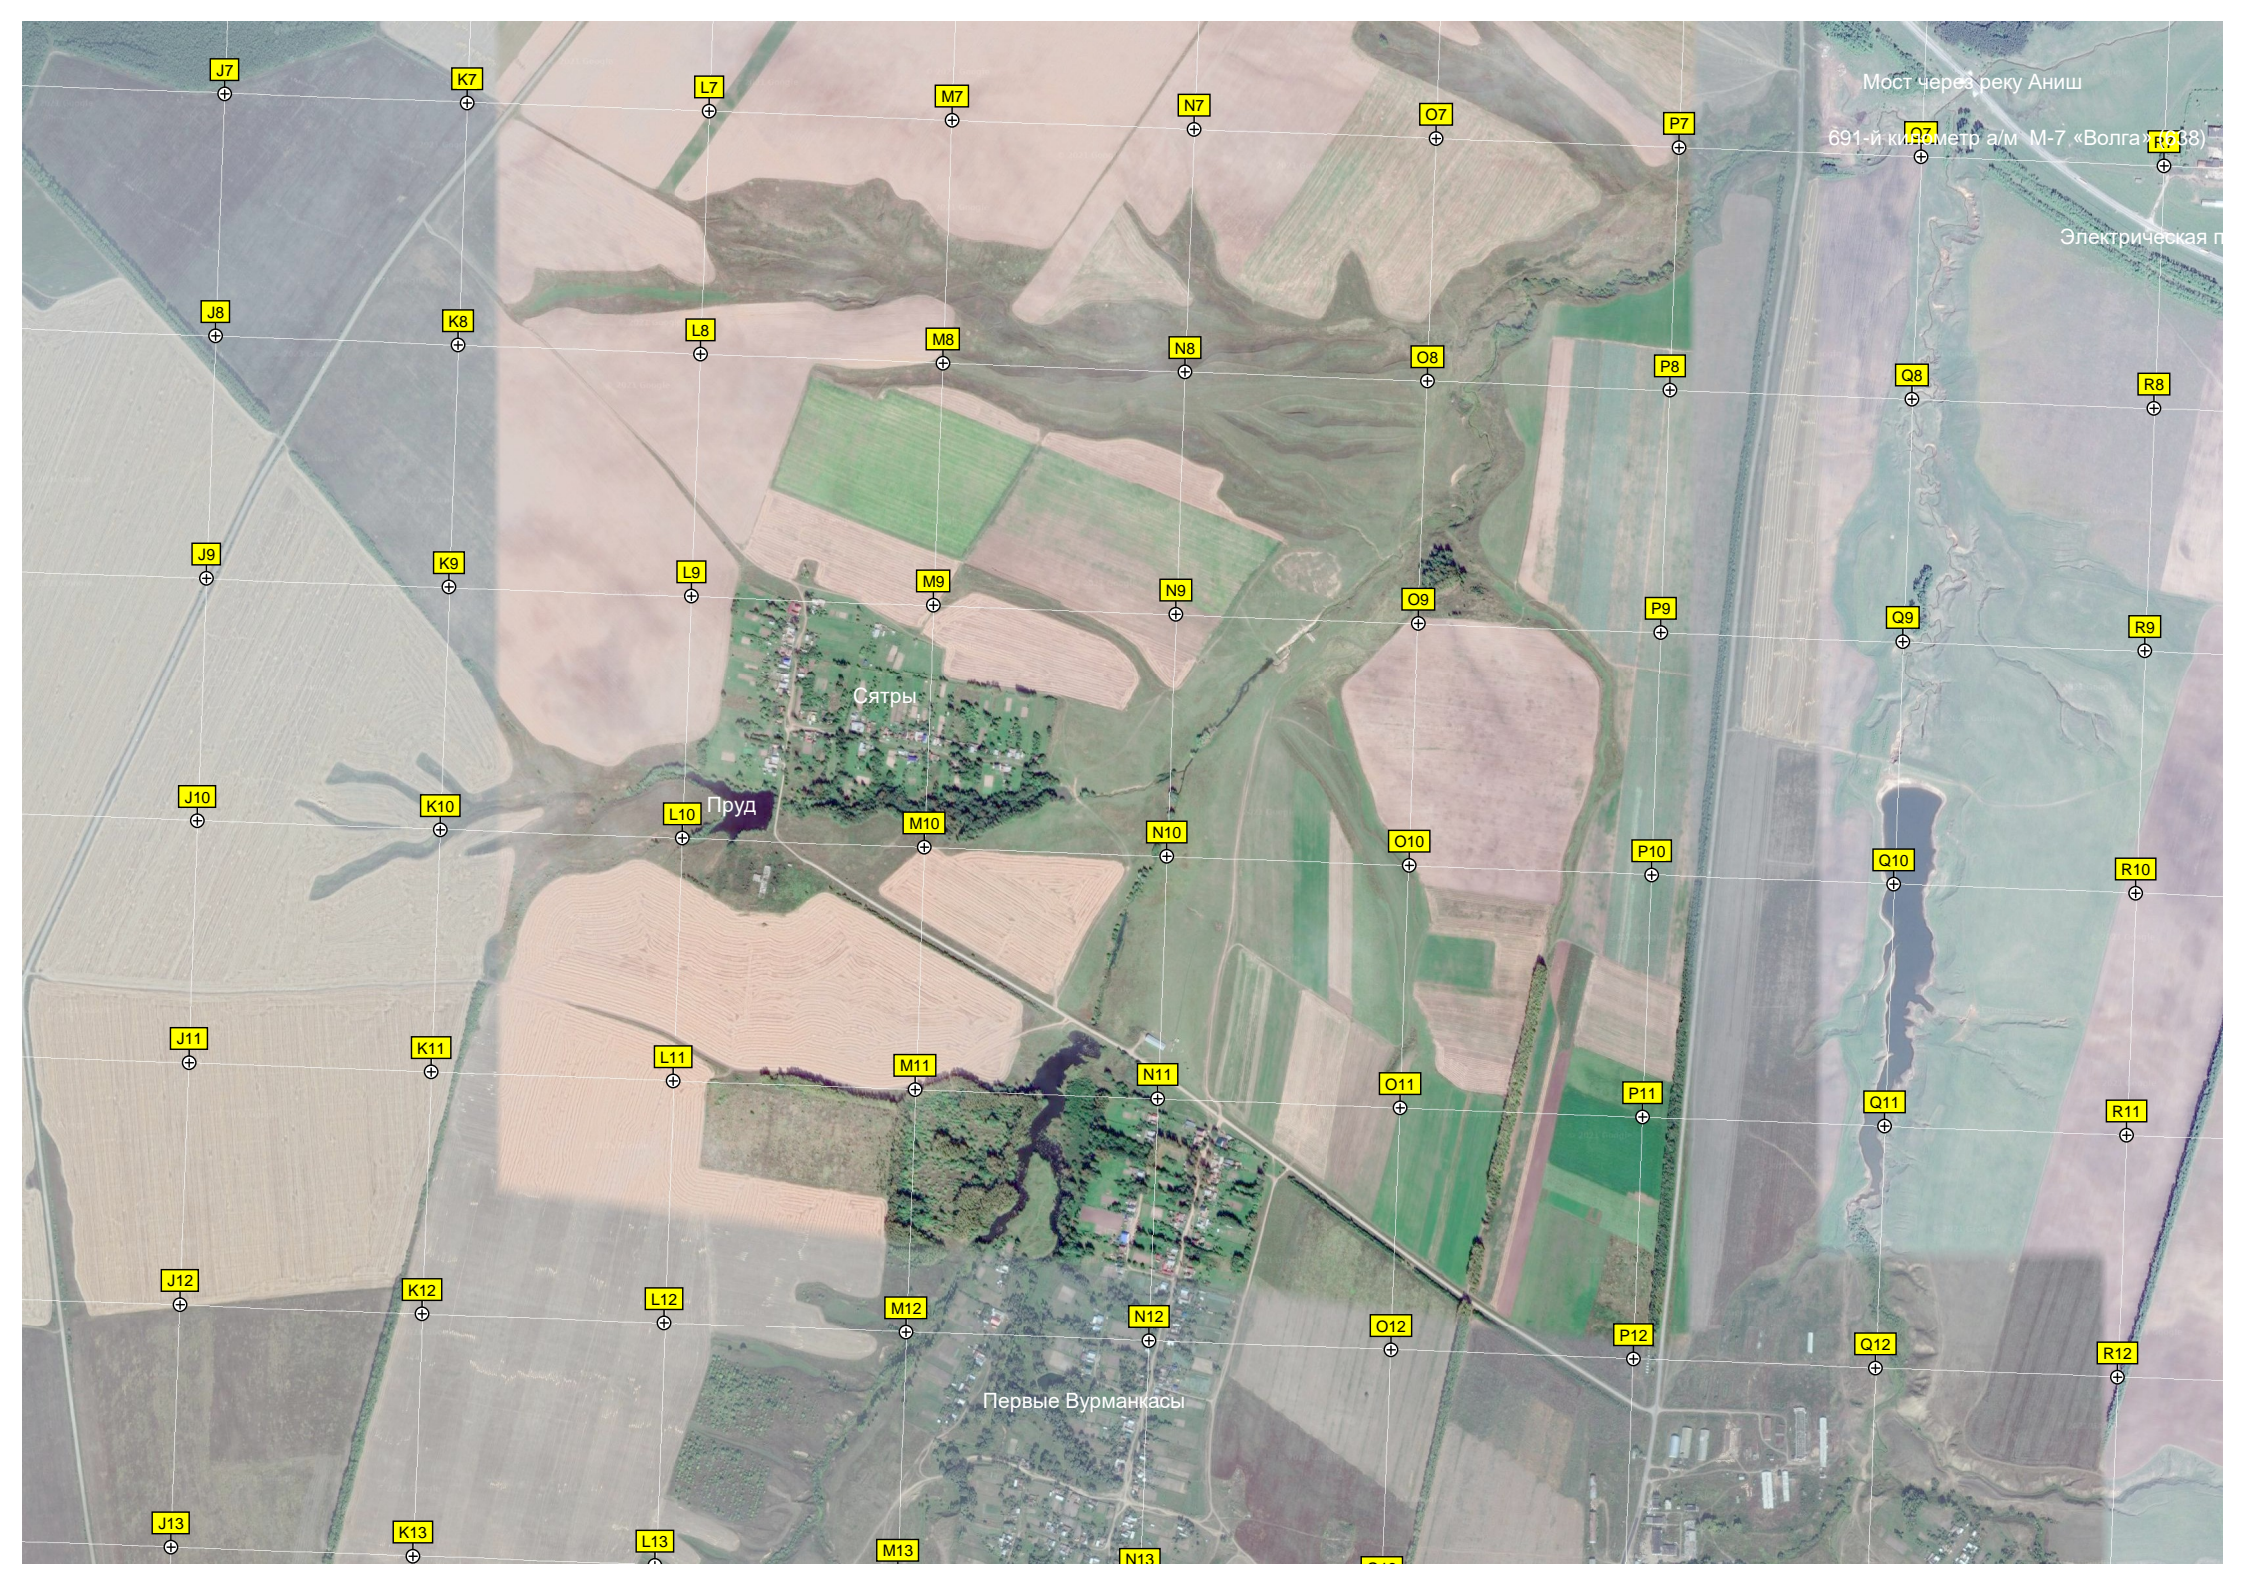

Топнеры

Нюрши

АЗС

688-й километр а/м М-7 «Волга» (641)

689-й километр а/м М-7 «Волга» (640)

690-й километр а/м М-7 «Волга» (639)

Место проведения
Подве

Мост через реку Аниш

691-й километр а/м М-7, «Волга» (1038)

Электрическая п...

Сятры

Пруд

Первые Вурманкасы

J7

K7

L7