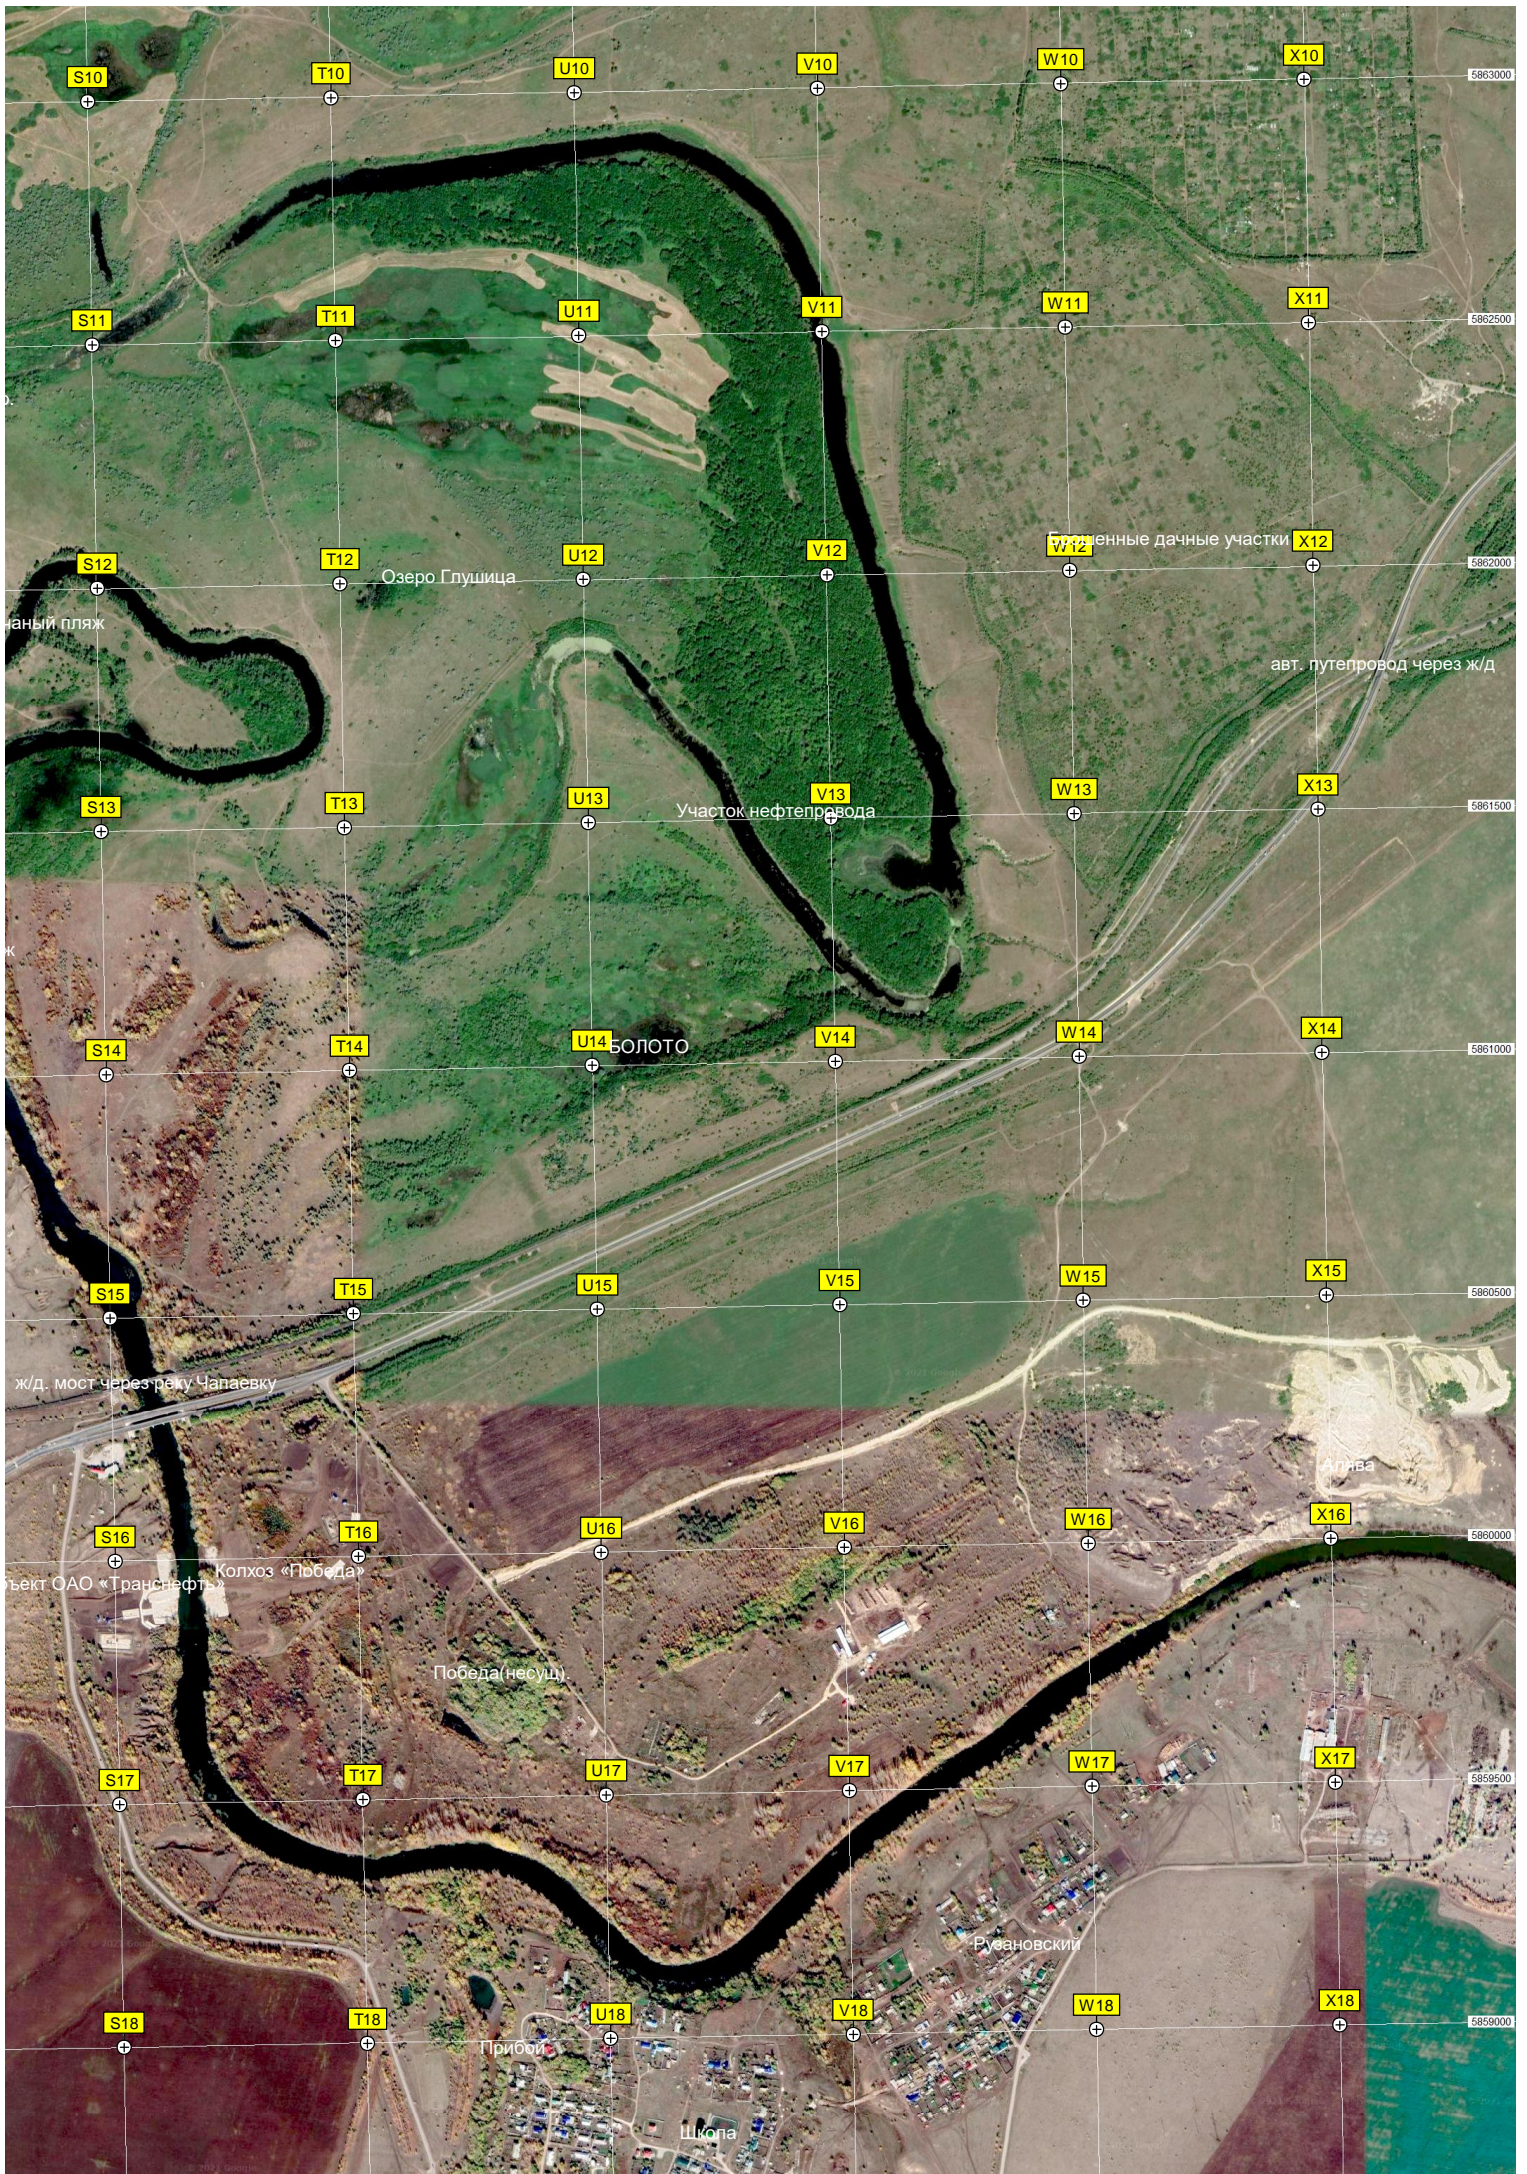

Подстанция

Водонапорная башня

Место бывшего моста через р

Ира. 8

Покровка

газоск-11

Огороды

Овраг Колдыбань

Пост 1052 км (17 км)

ж/д. мост

А80

Дизельная производственно

Об

Песч

Песчаный пляж

402000 402500 403000 403500 404000 404500 405000