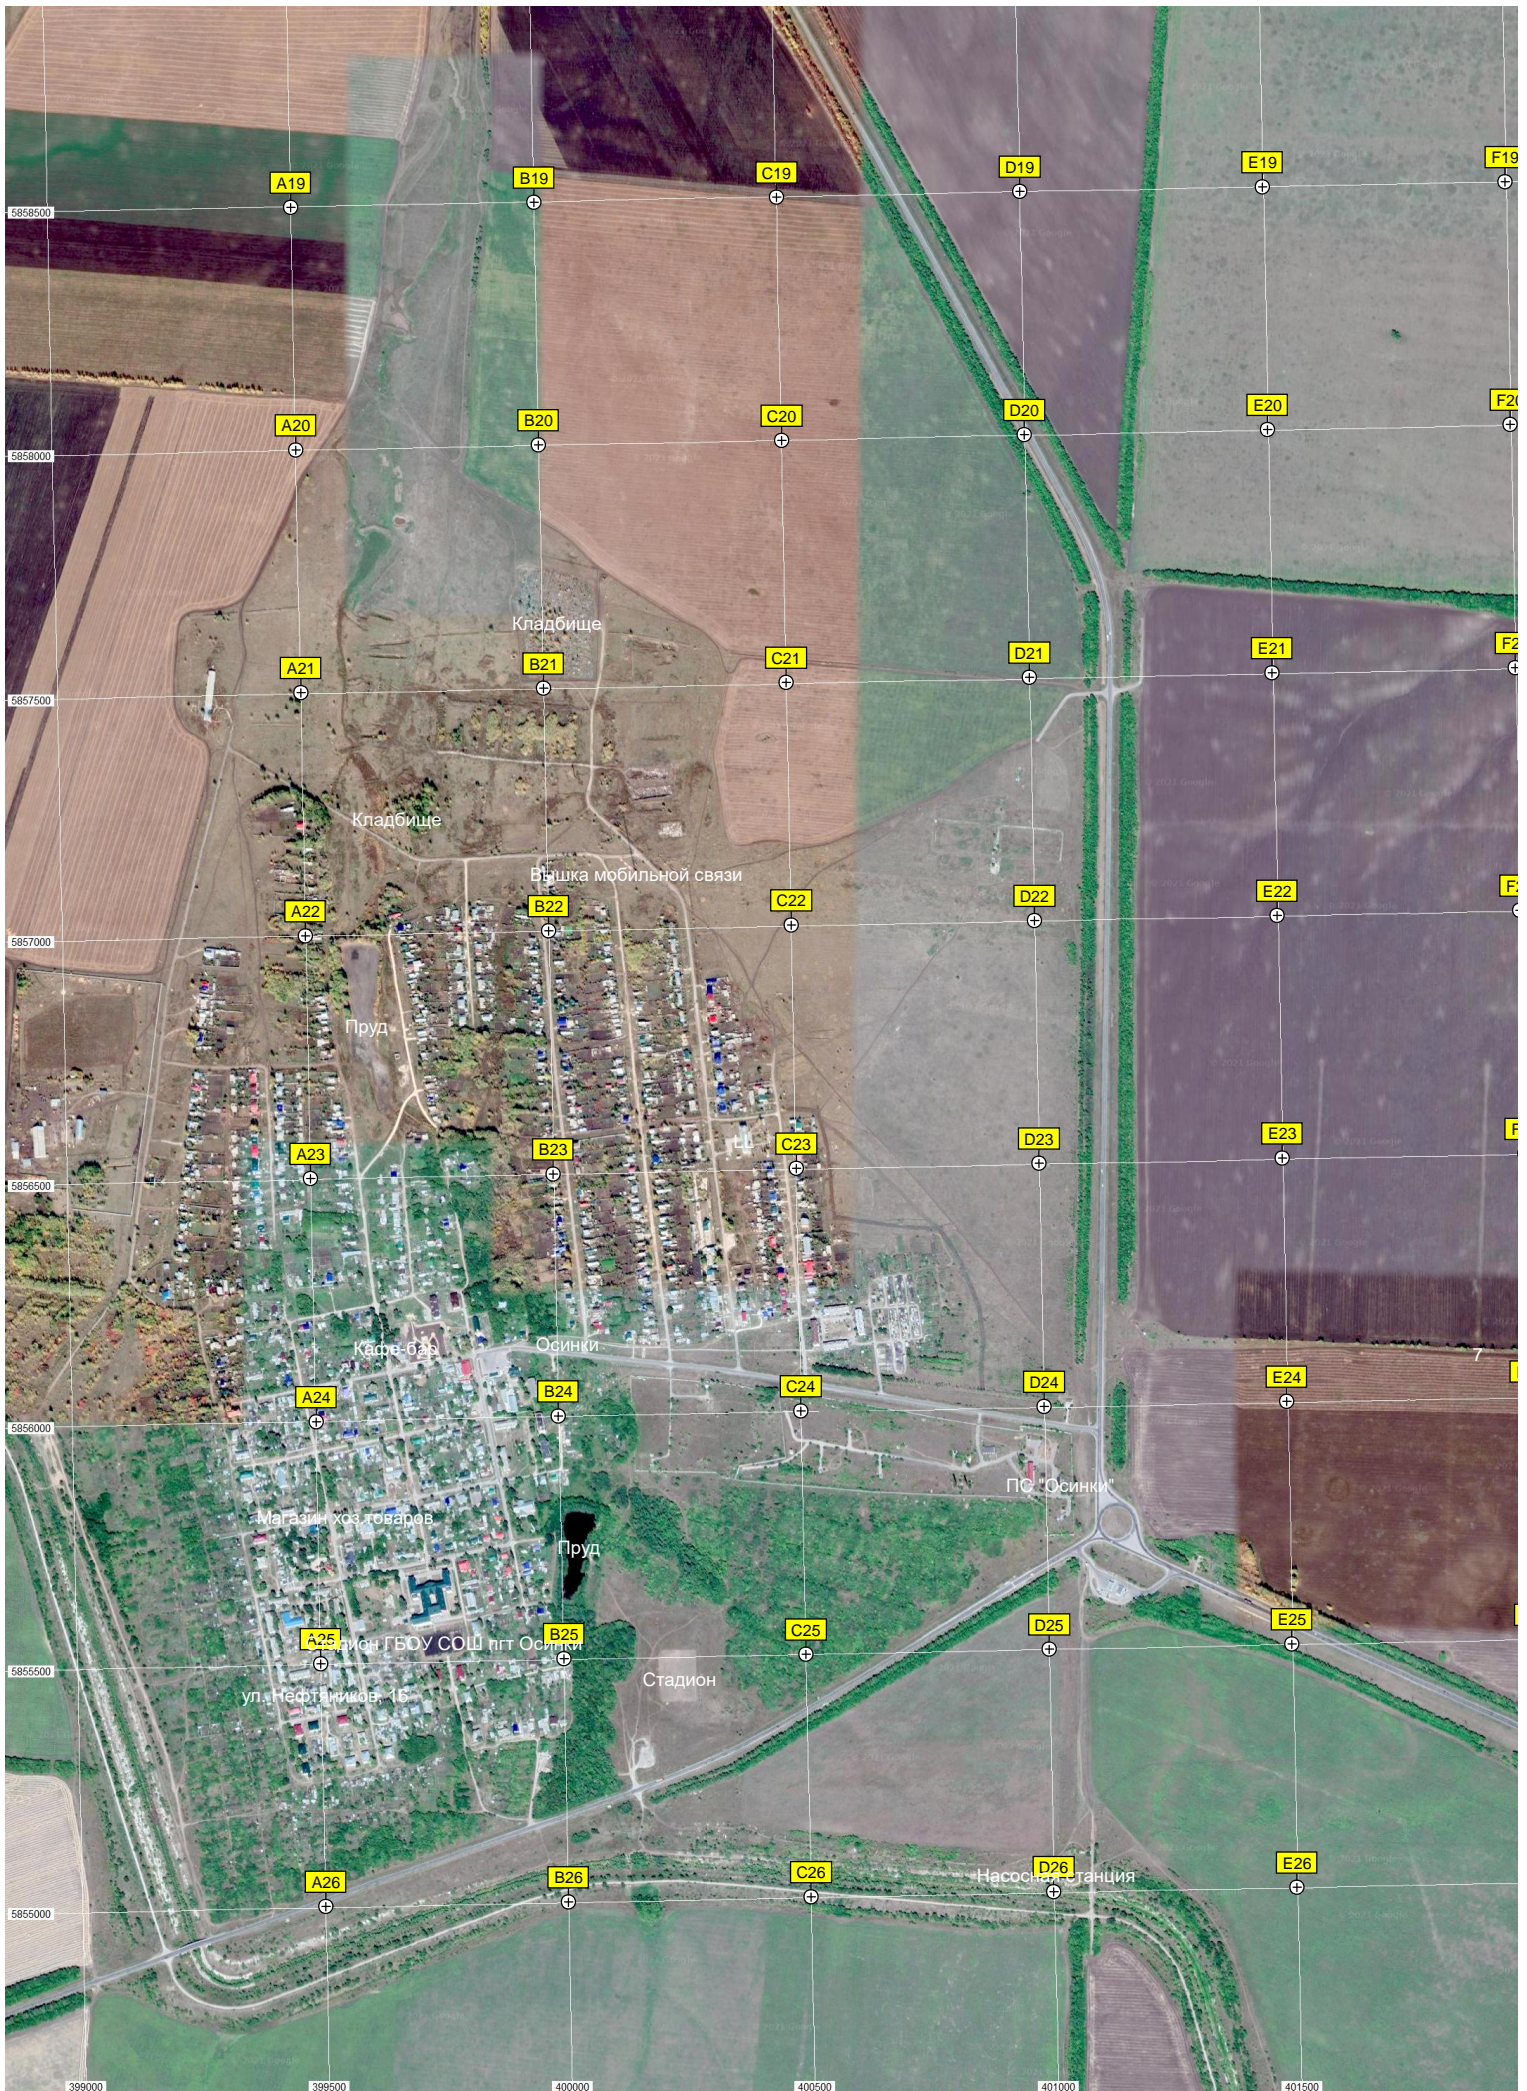

Подстанция

Водонапорная башня

Место бывшего моста через р

Ира. 8

Покровка

газоск-11

Огороды

Овраг Колдыбань

Пост 1052 км (17 км)

ж/д. мост

А80

Дизельная производственно

Об

Песч

Песчаный пляж

402000 402500 403000 403500 404000 404500 405000