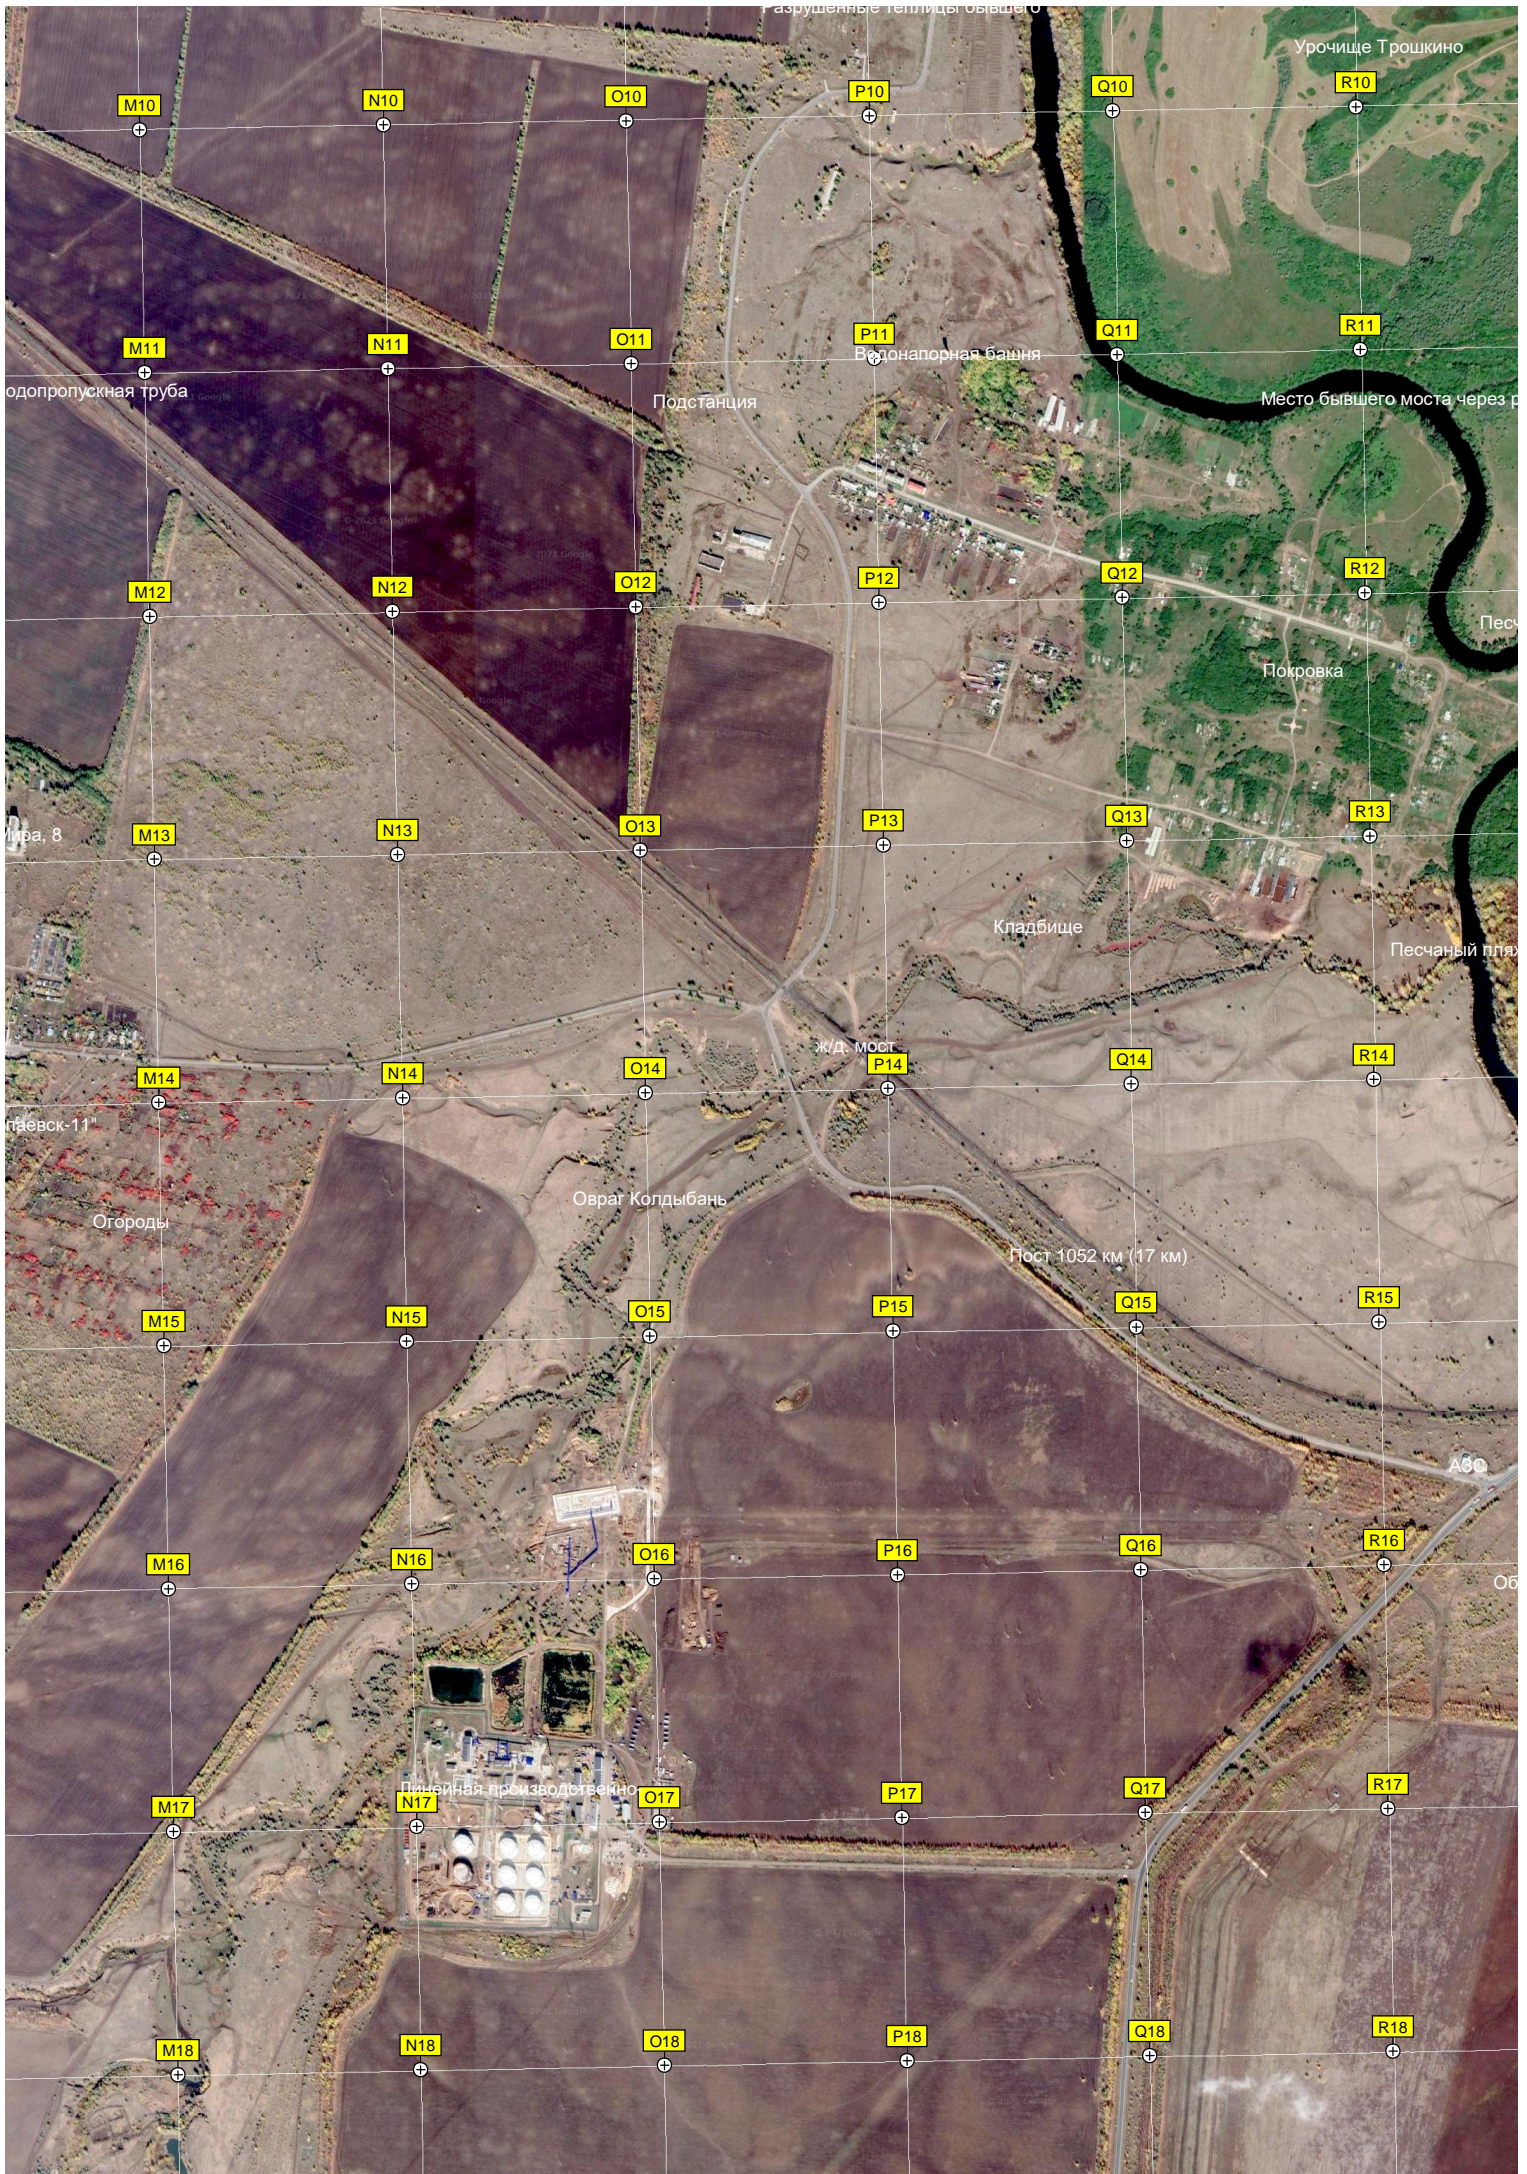

M10

N10

O10

P10

Q10

R10

M11

N11

O11

P11

Q11

R11

M12

N12

O12

P12

Q12

R12

M13

N13

O13

P13

Q13

R13

M14

N14

O14

P14

Q14

R14

M15

N15

O15

P15

Q15

R15

M16

N16

O16

P16

Q16

R16

M17

N17

O17

P17

Q17

R17

M18

N18

O18

P18

Q18

R18

Газовые теплицы бывшего

Урочище Трошкино

одопропускная труба

Подстанция

Водонапорная башня

Место бывшего моста через р

Ира. 8

Покровка

газоск-11

Огороды

Овраг Колдыбань

Пост 1052 км (17 км)

ж/д. мост

А80

Дизельная производственно

Об

Песч

Песчаный пляж