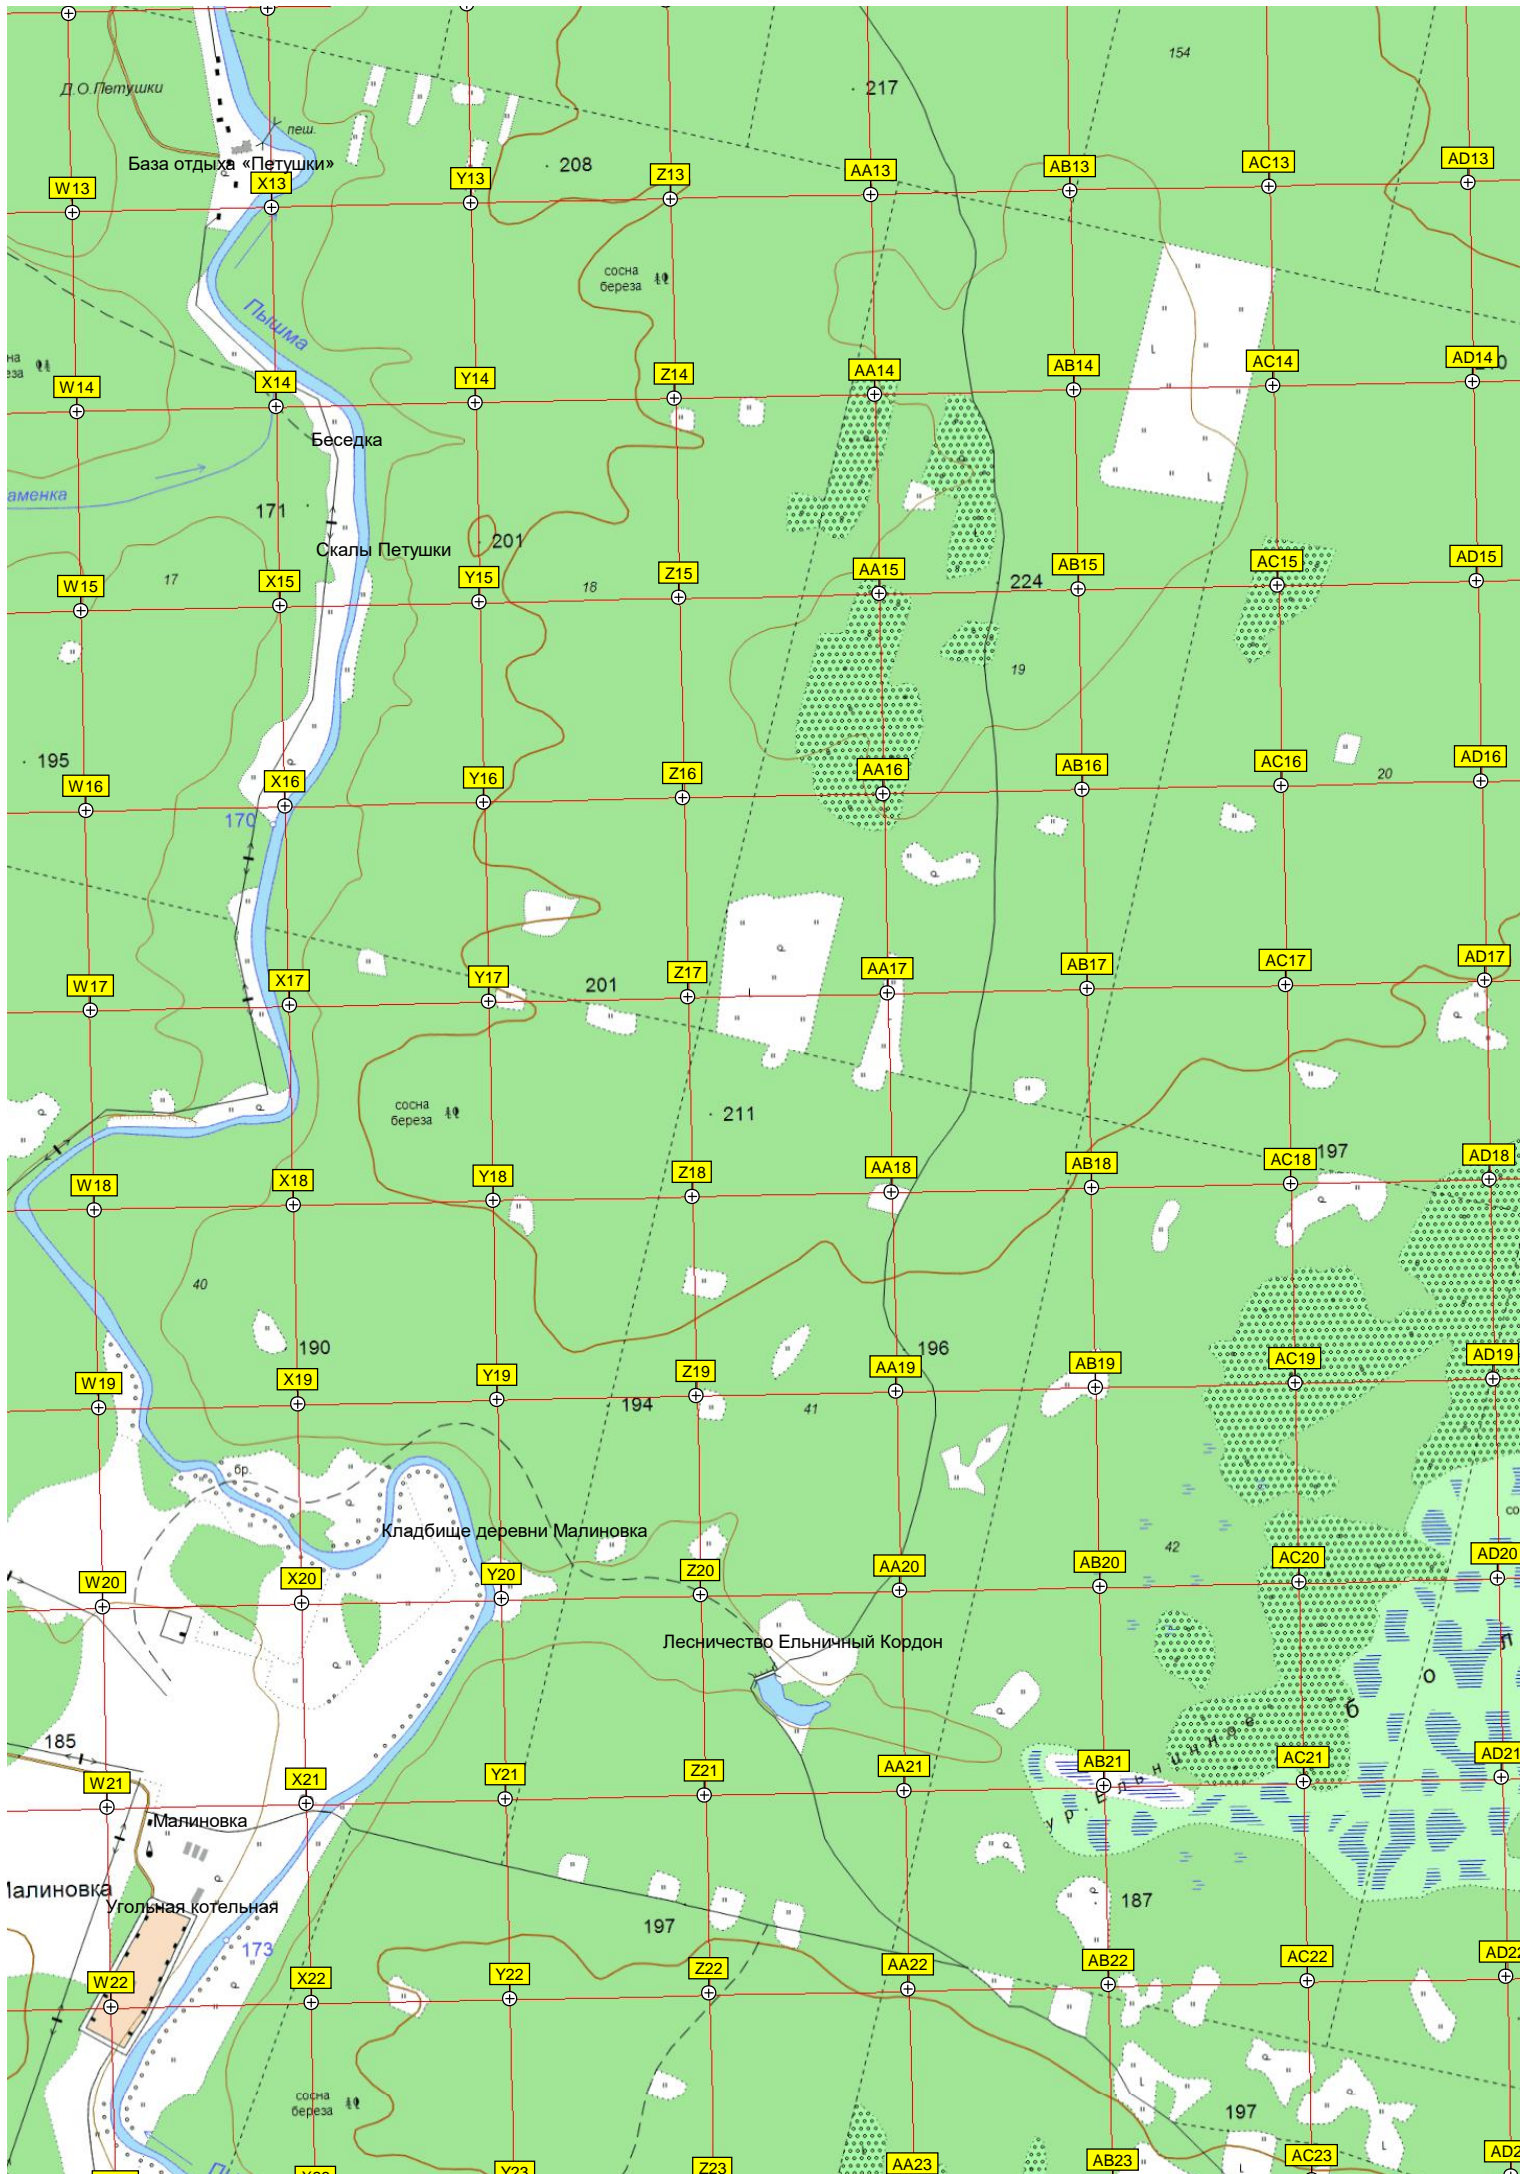

СДТ "Раздолье"

Болото Грязные Вершины

Остатки караулки

Бывшее стрельбище в/ч 25642

Лесная ул., 26а  
ул. Железнодорожников, 23  
Каменка  
Лесная ул., 15а  
раз. 23 км  
Остановочный пункт, 23 км  
Привокзальная ул., 1  
Каменка  
лаг. отдыха Каменка

Черемшанское болото

H23

I23

J23

K23

L23

M23

N23