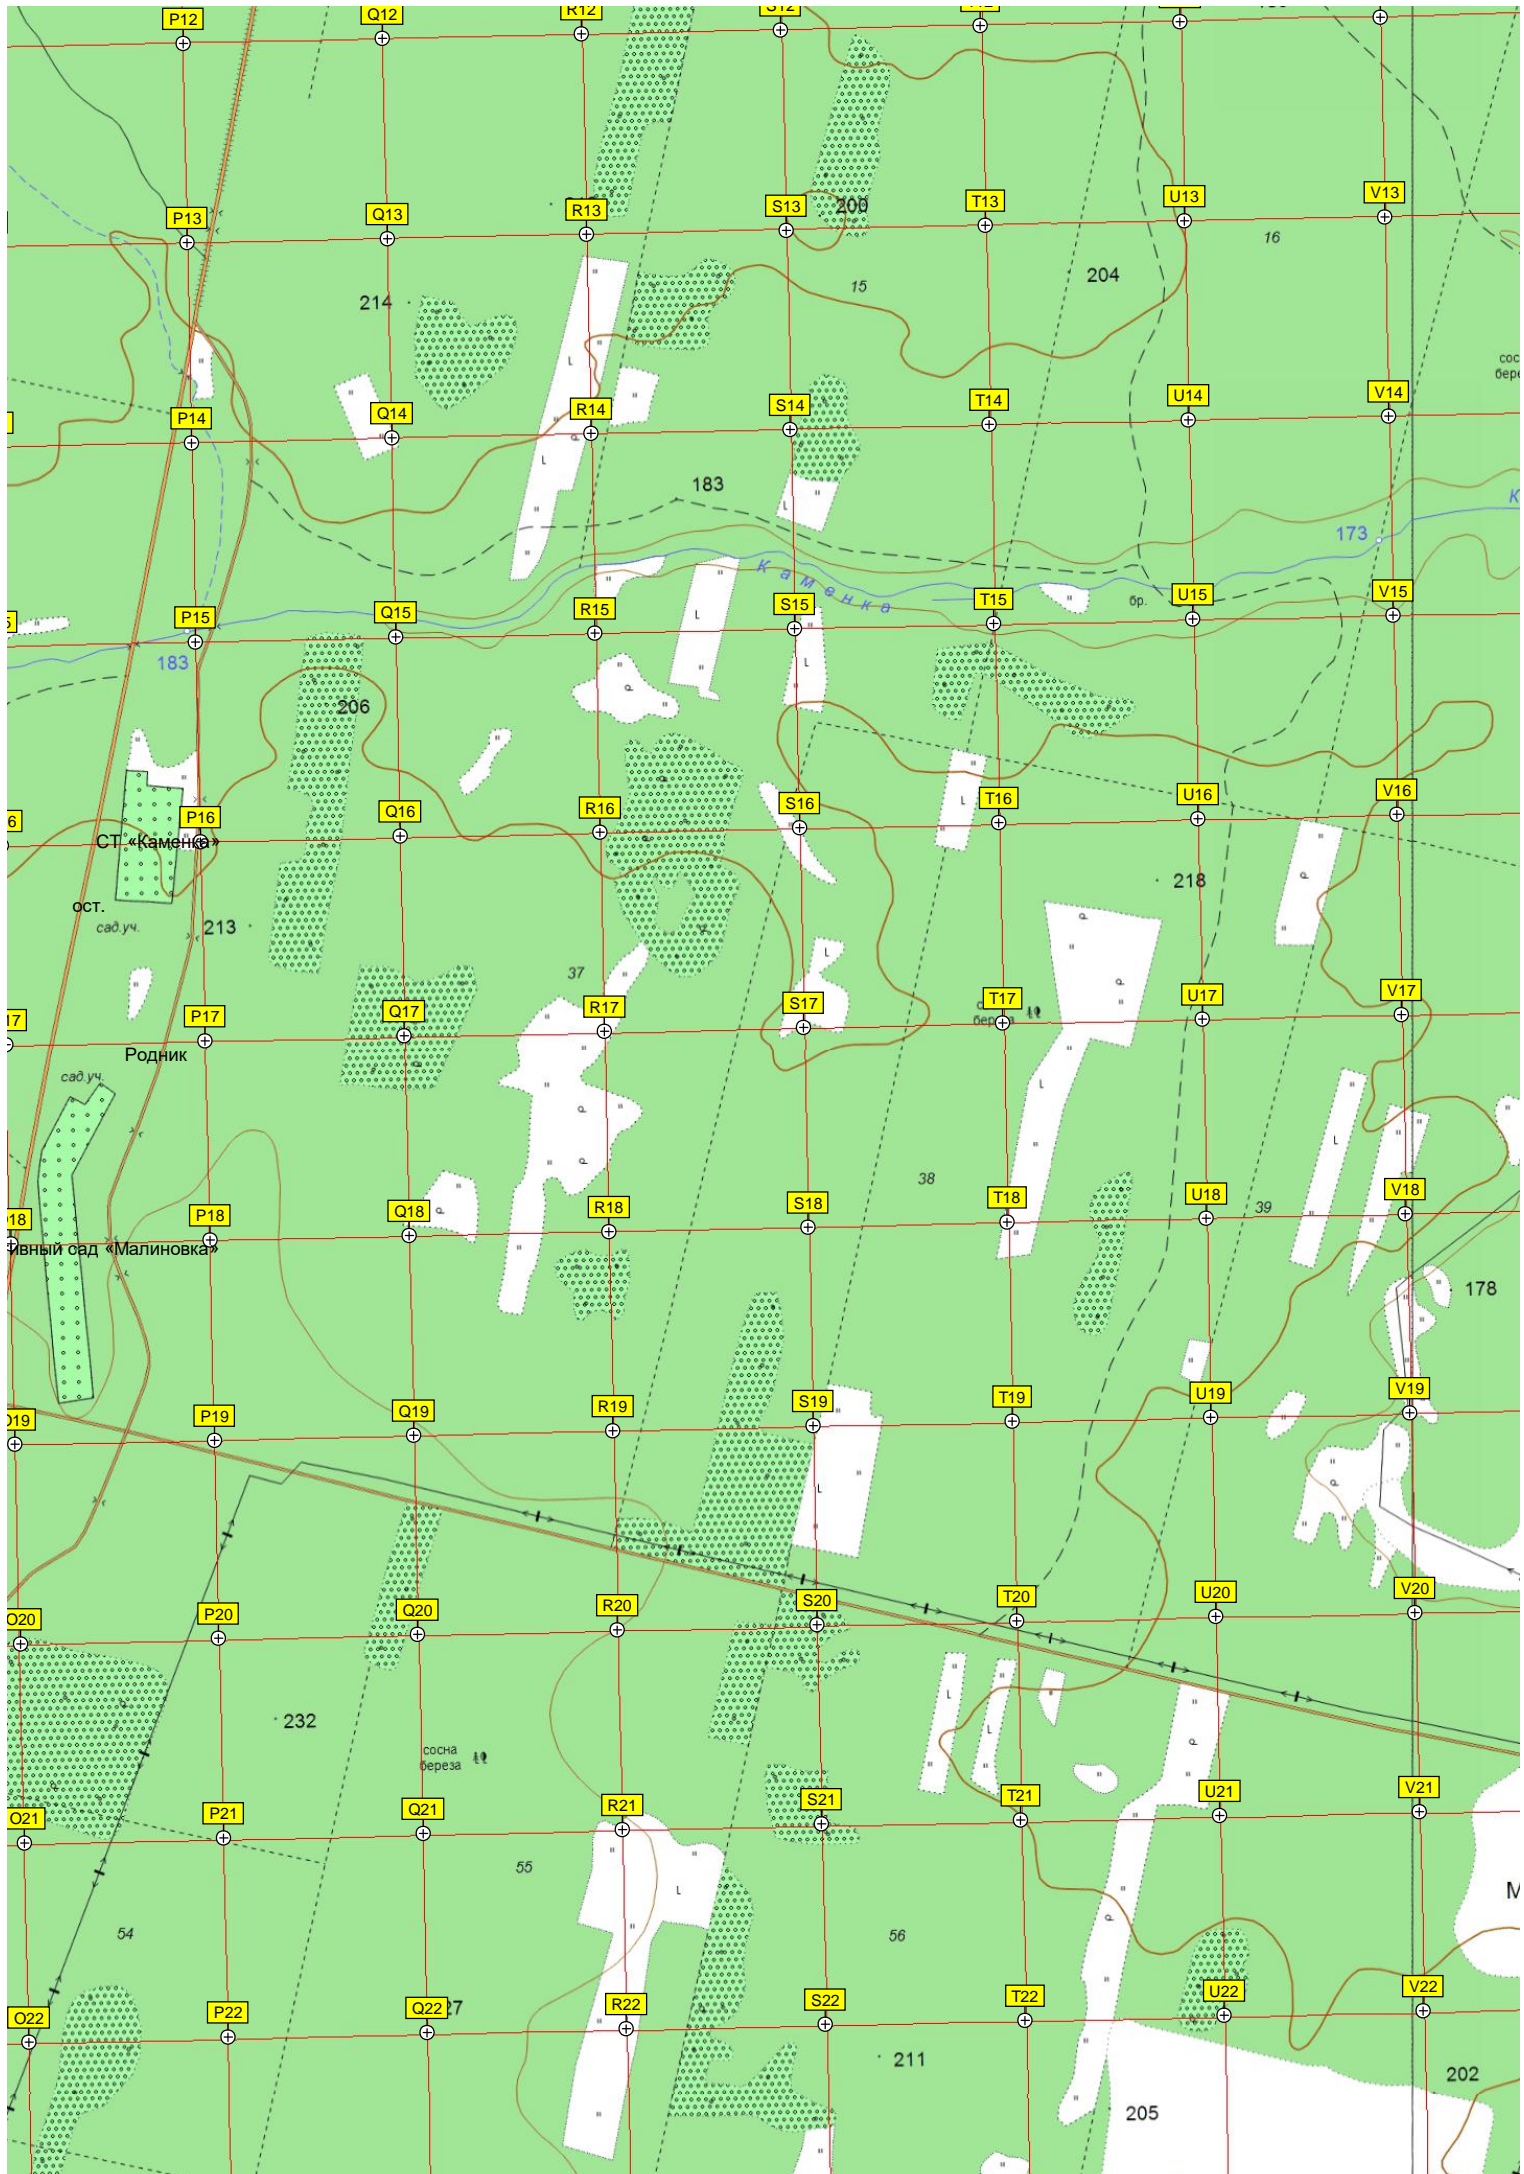

СДТ "Раздолье"

Болото Грязные Вершины

Остатки караулки

Бывшее стрельбище в/ч 25642

Лесная ул., 26а  
ул. Железнодорожников, 23  
Каменка  
Лесная ул., 15а  
раз. 23 км  
Остановочный пункт, 23 км  
Привокзальная ул., 1  
Каменка  
лаг. отдыха Каменка

Черемшанское болото

H23

I23

J23

K23

L23

M23

N23

H24

I24

J24

K24

L24

M24

N24

H25