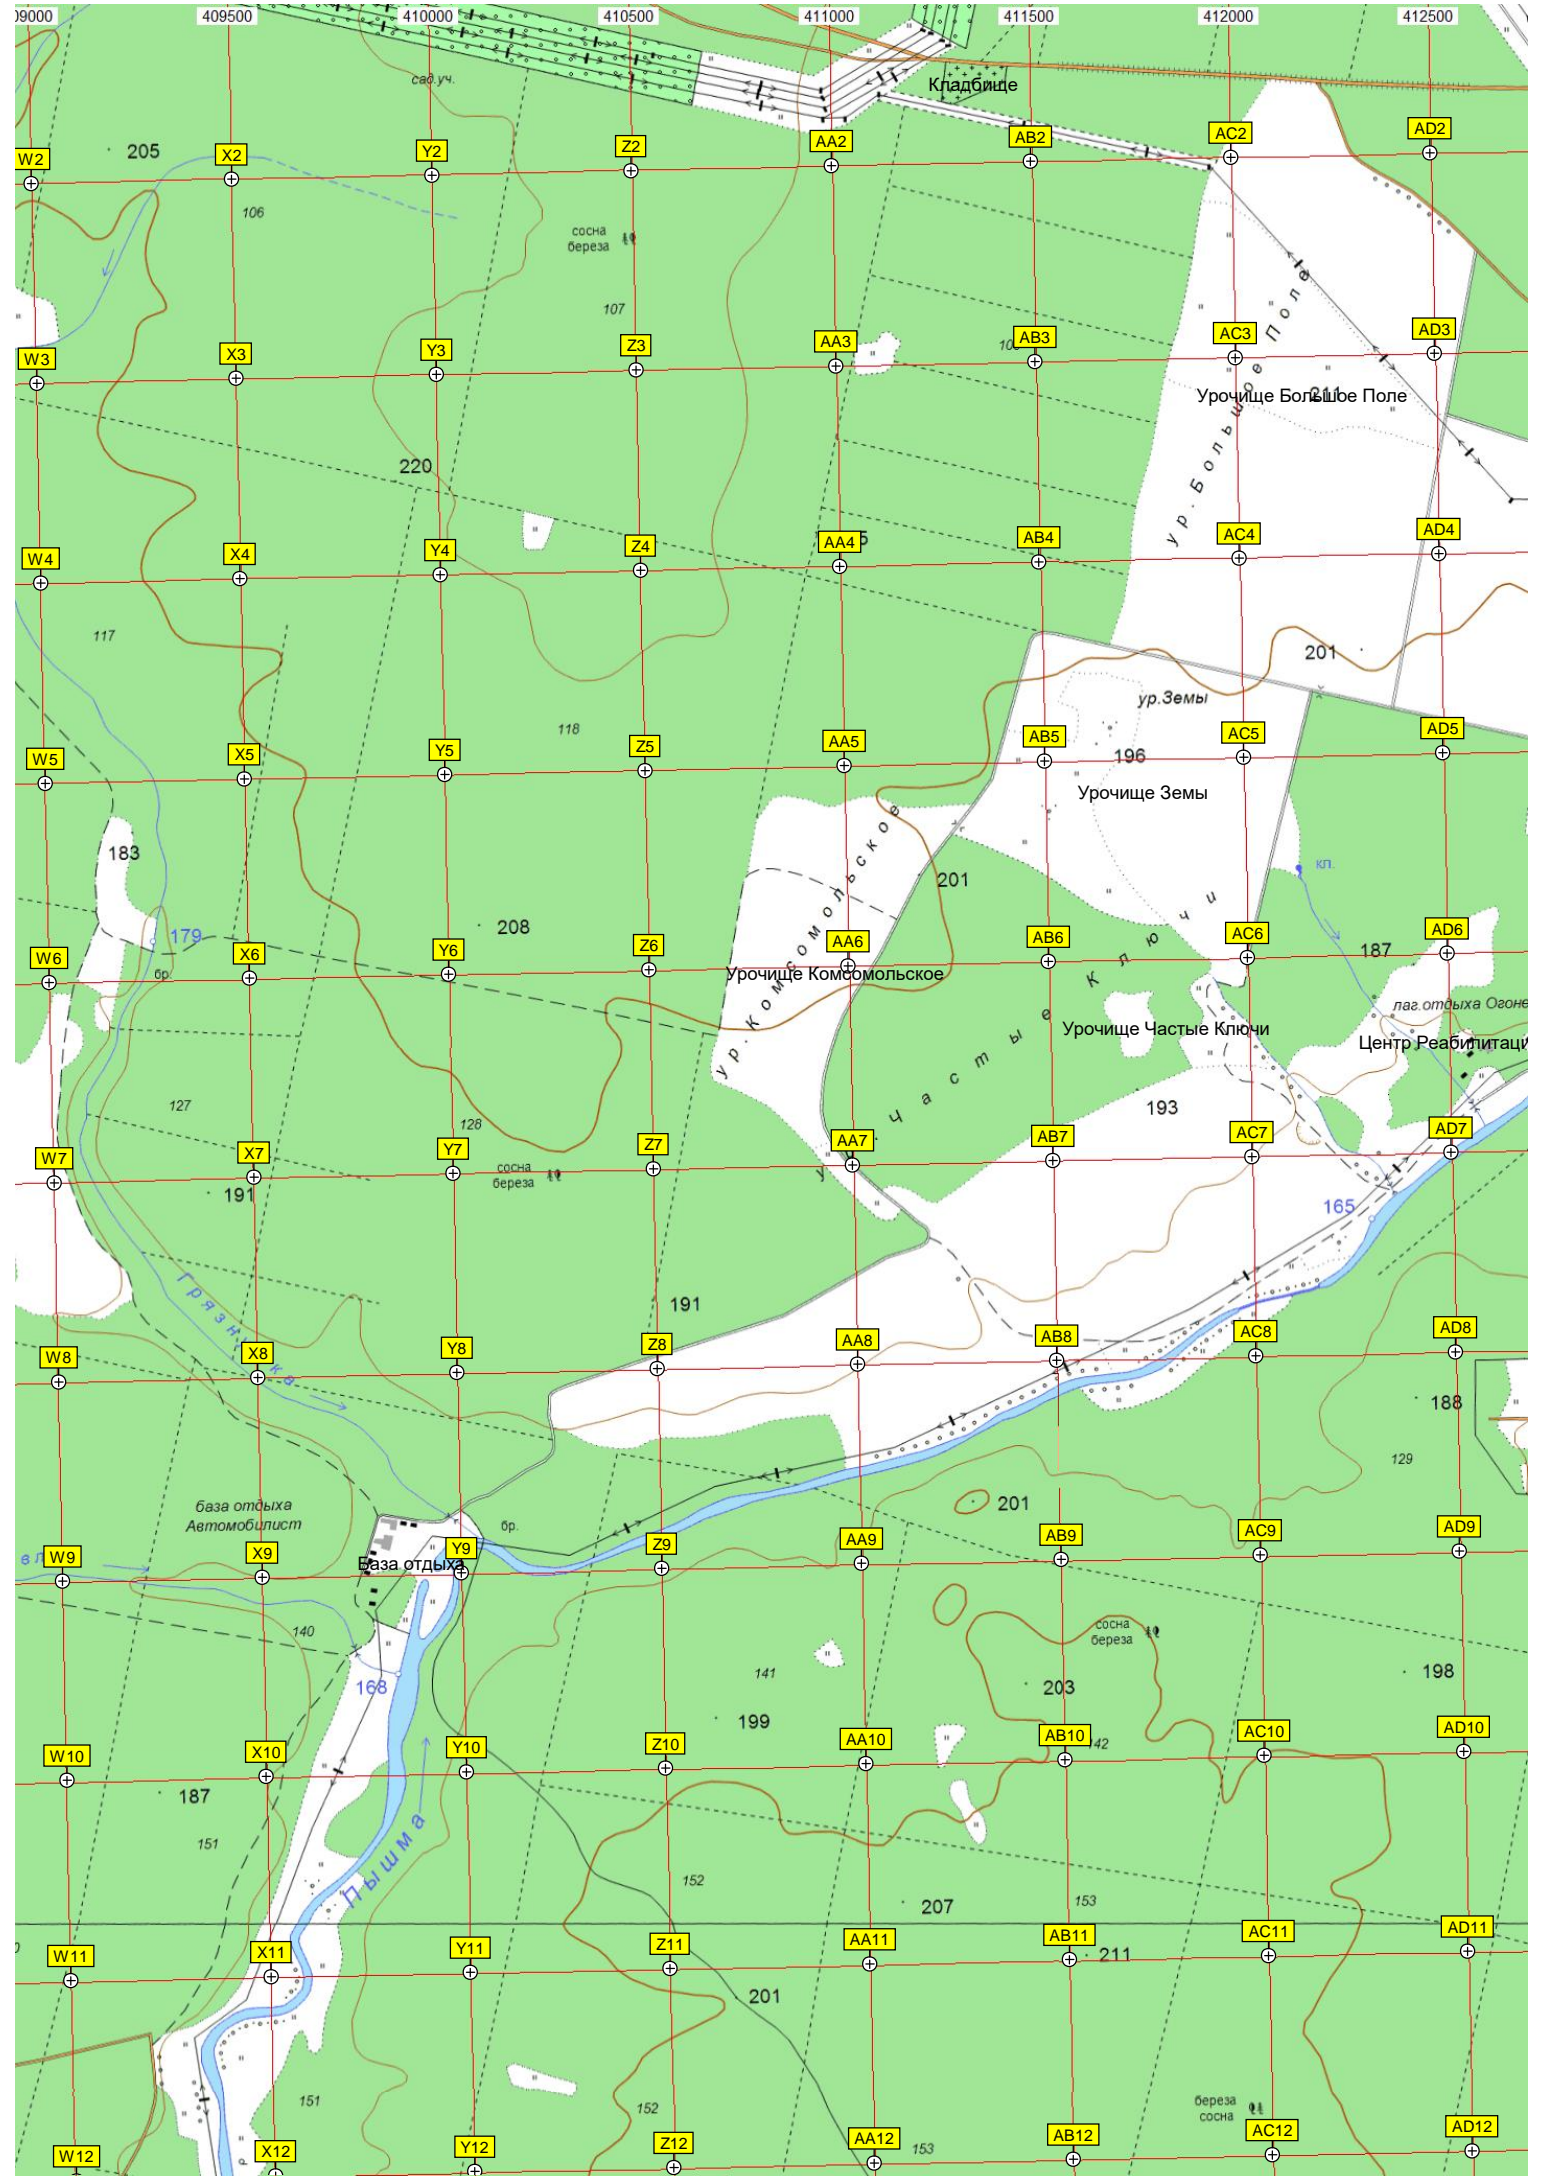

СДТ "Раздолье"

Болото Грязные Вершины

Остатки караулки

Бывшее стрельбище в/ч 25642

Лесная ул., 26а  
ул. Железнодорожников, 23  
Каменка  
Лесная ул., 15а  
раз. 23 км  
Остановочный пункт, 23 км  
Привокзальная ул., 1  
Каменка  
лаг. отдыха Каменка

Черемшанское болото

H23

I23

J23

K23

L23

M23

N23