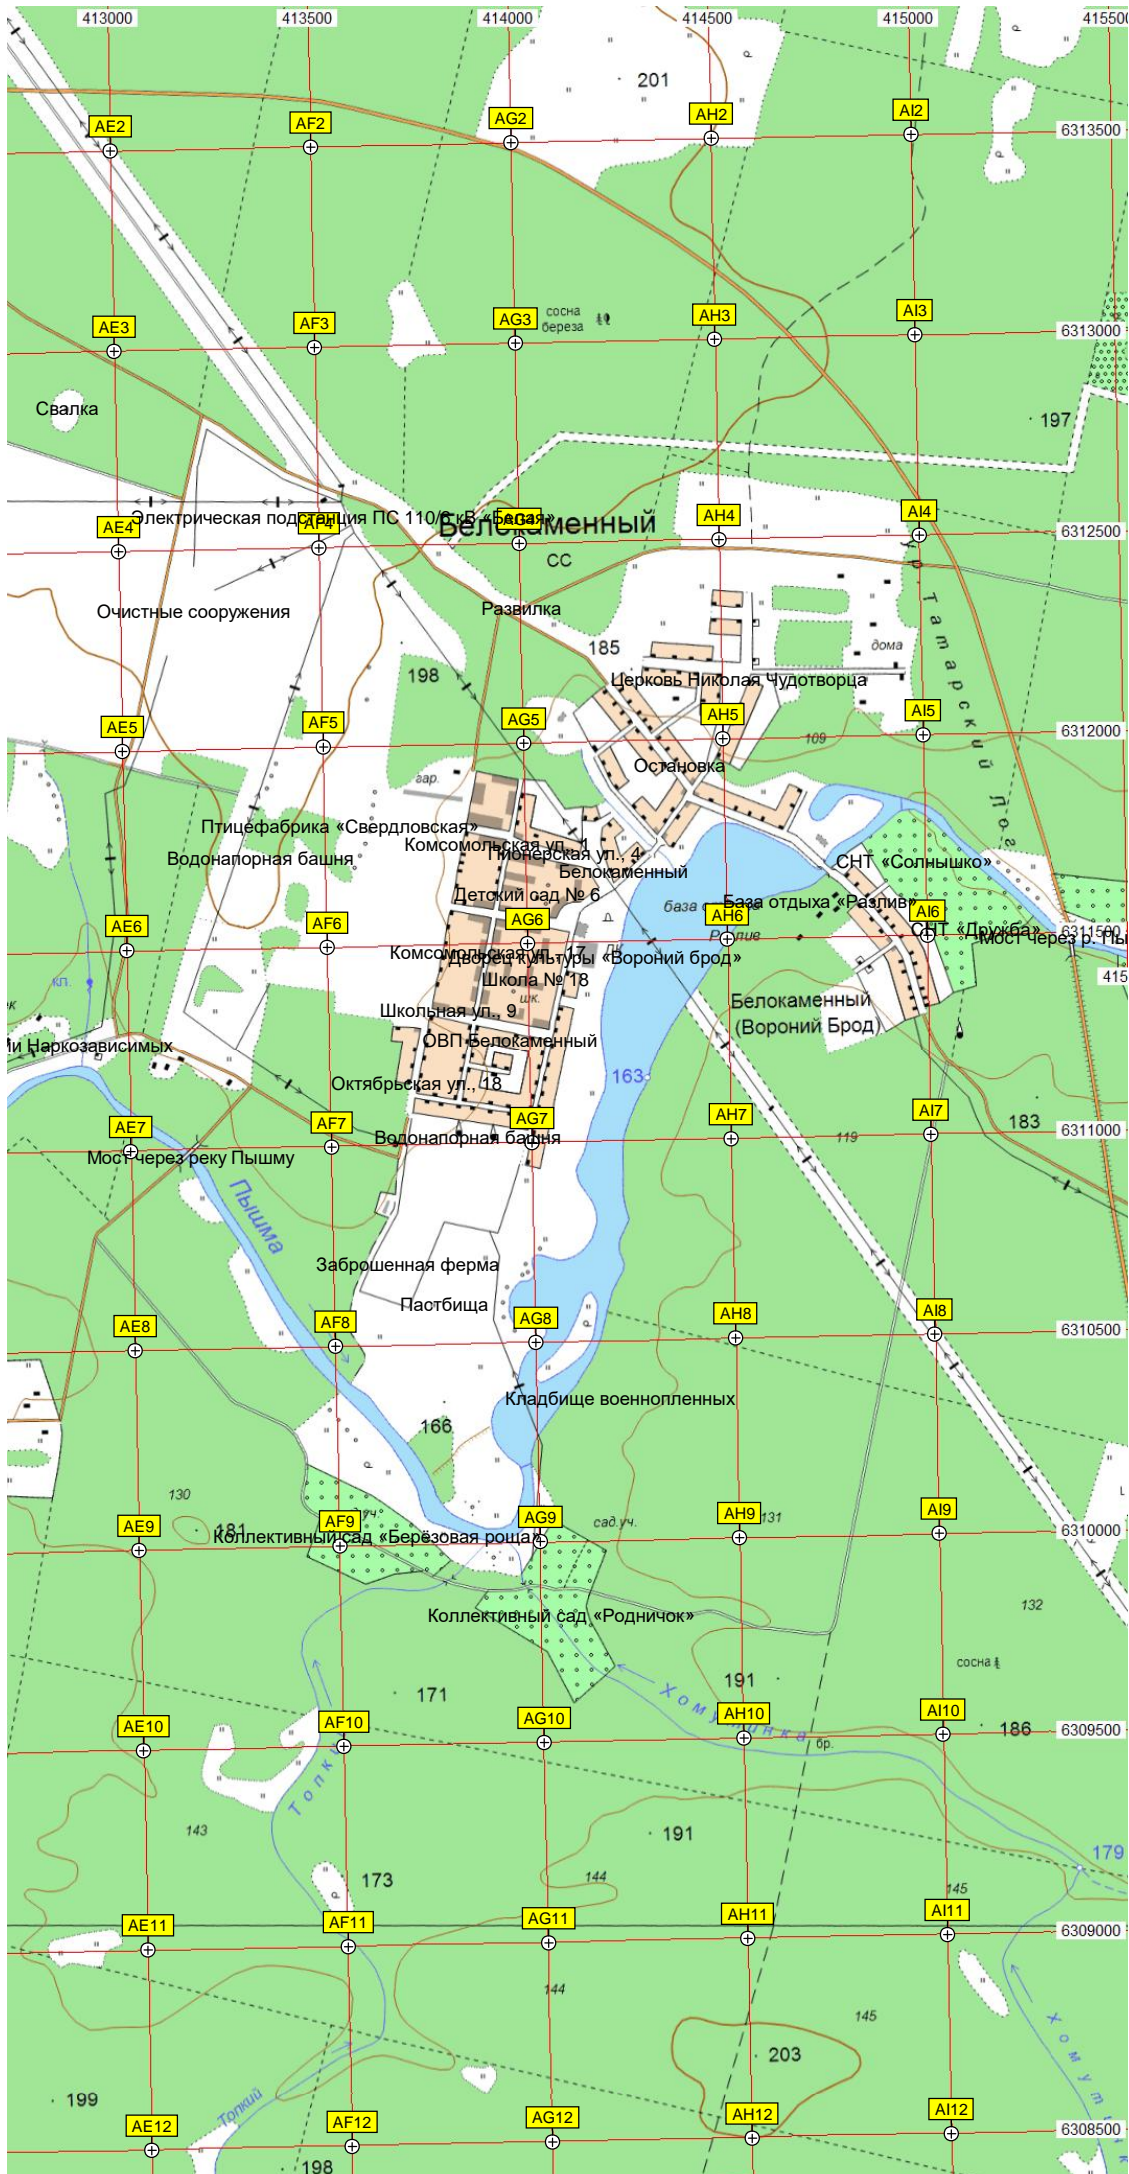

СДТ "Раздолье"

Болото Грязные Вершины

Остатки караулки

Бывшее стрельбище в/ч 25642

Лесная ул., 26а  
ул. Железнодорожников, 23  
Каменка  
Лесная ул., 15а  
раз. 23 км  
Остановочный пункт, 23 км  
Привокзальная ул., 1  
Каменка  
лаг. отдыха Каменка

Черемшанское болото

H23

I23

J23

K23

L23

M23

N23