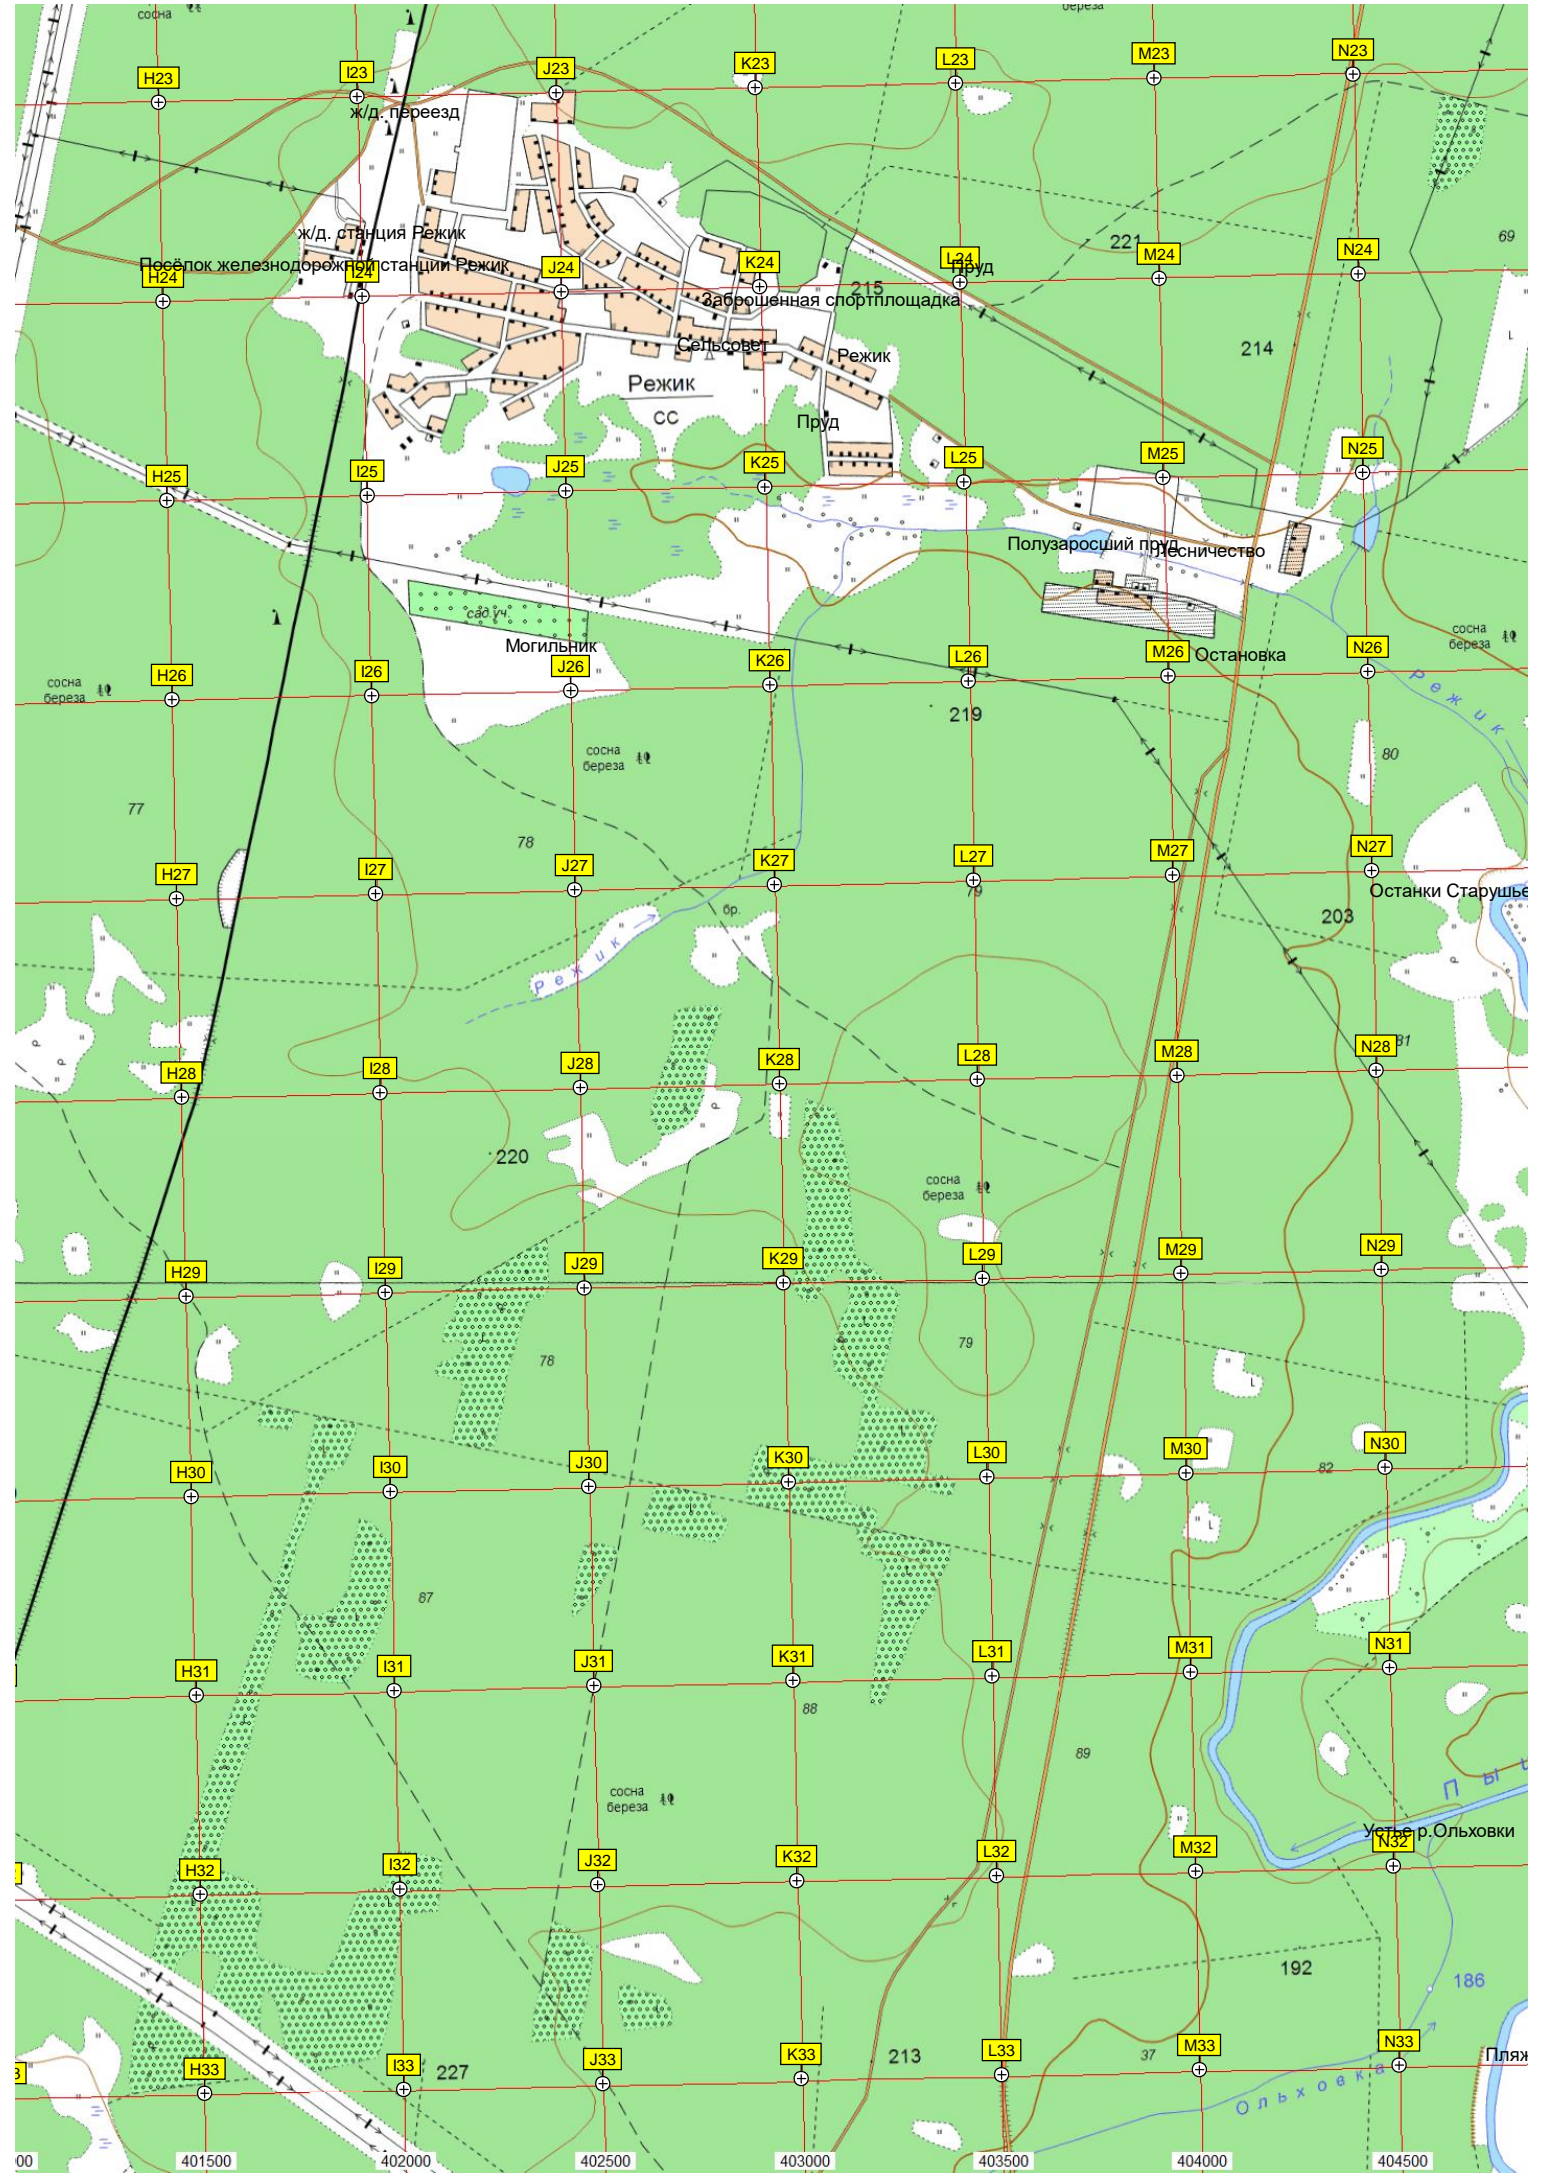

СДТ "Раздолье"

Болото Грязные Вершины

Остатки караулки

Бывшее стрельбище в/ч 25642

Лесная ул., 26а  
ул. Железнодорожников, 23  
Каменка  
Лесная ул., 15а  
раз. 23 км  
Остановочный пункт, 23 км  
Привокзальная ул., 1  
Каменка  
лаг. отдыха Каменка

Черемшанское болото

H23

I23

J23

K23

L23

M23

N23