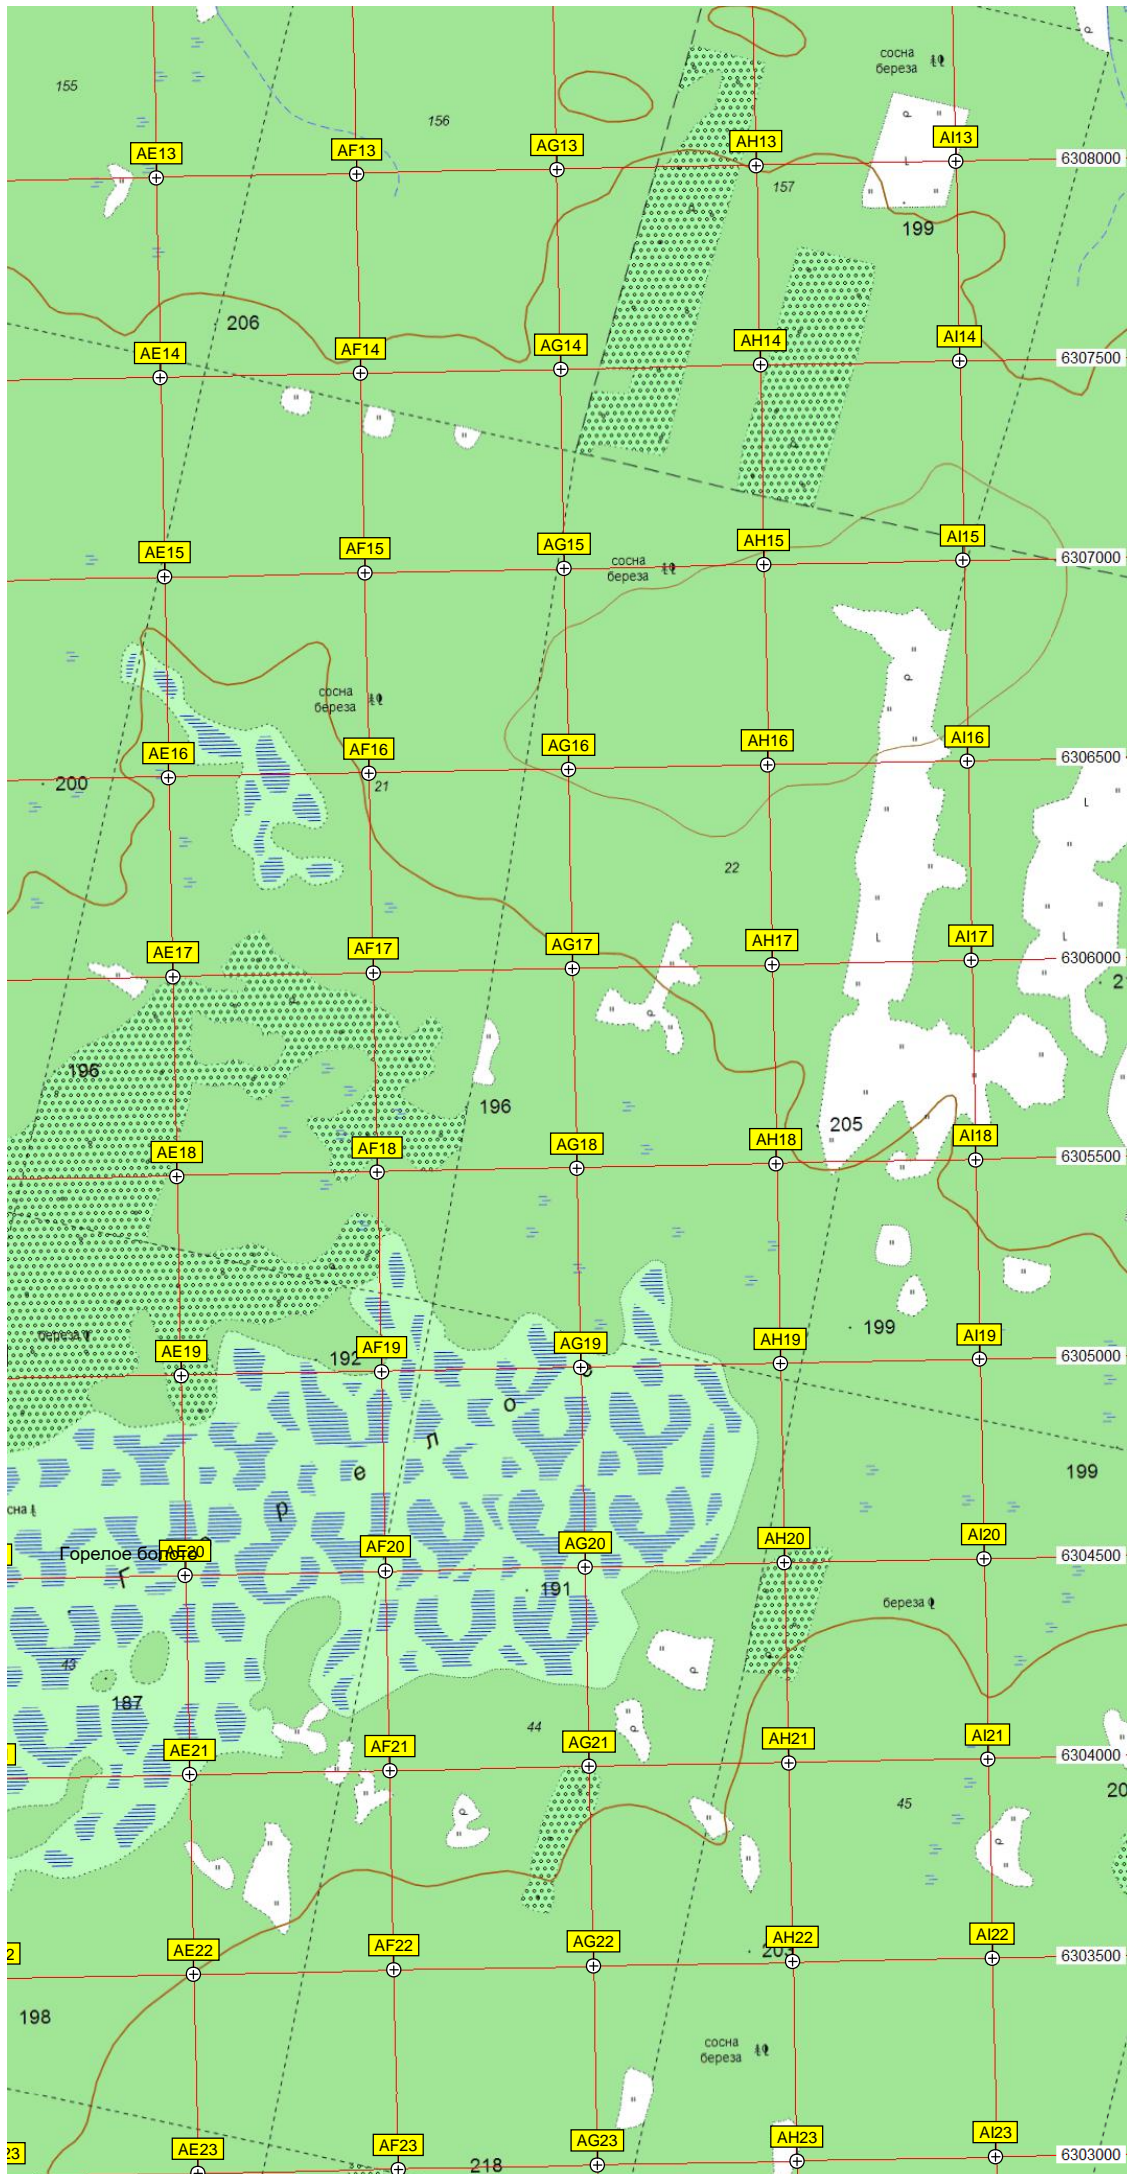

СДТ "Раздолье"

Болото Грязные Вершины

Остатки караулки

Бывшее стрельбище в/ч 25642

Лесная ул., 26а  
ул. Железнодорожников, 23  
Каменка  
Лесная ул., 15а  
раз. 23 км  
Остановочный пункт, 23 км  
Привокзальная ул., 1  
Каменка  
лаг. отдыха Каменка

Черемшанское болото

H23

I23

J23

K23

L23

M23

N23

H24

I24

J24

K24

L24

M24

N24

H25