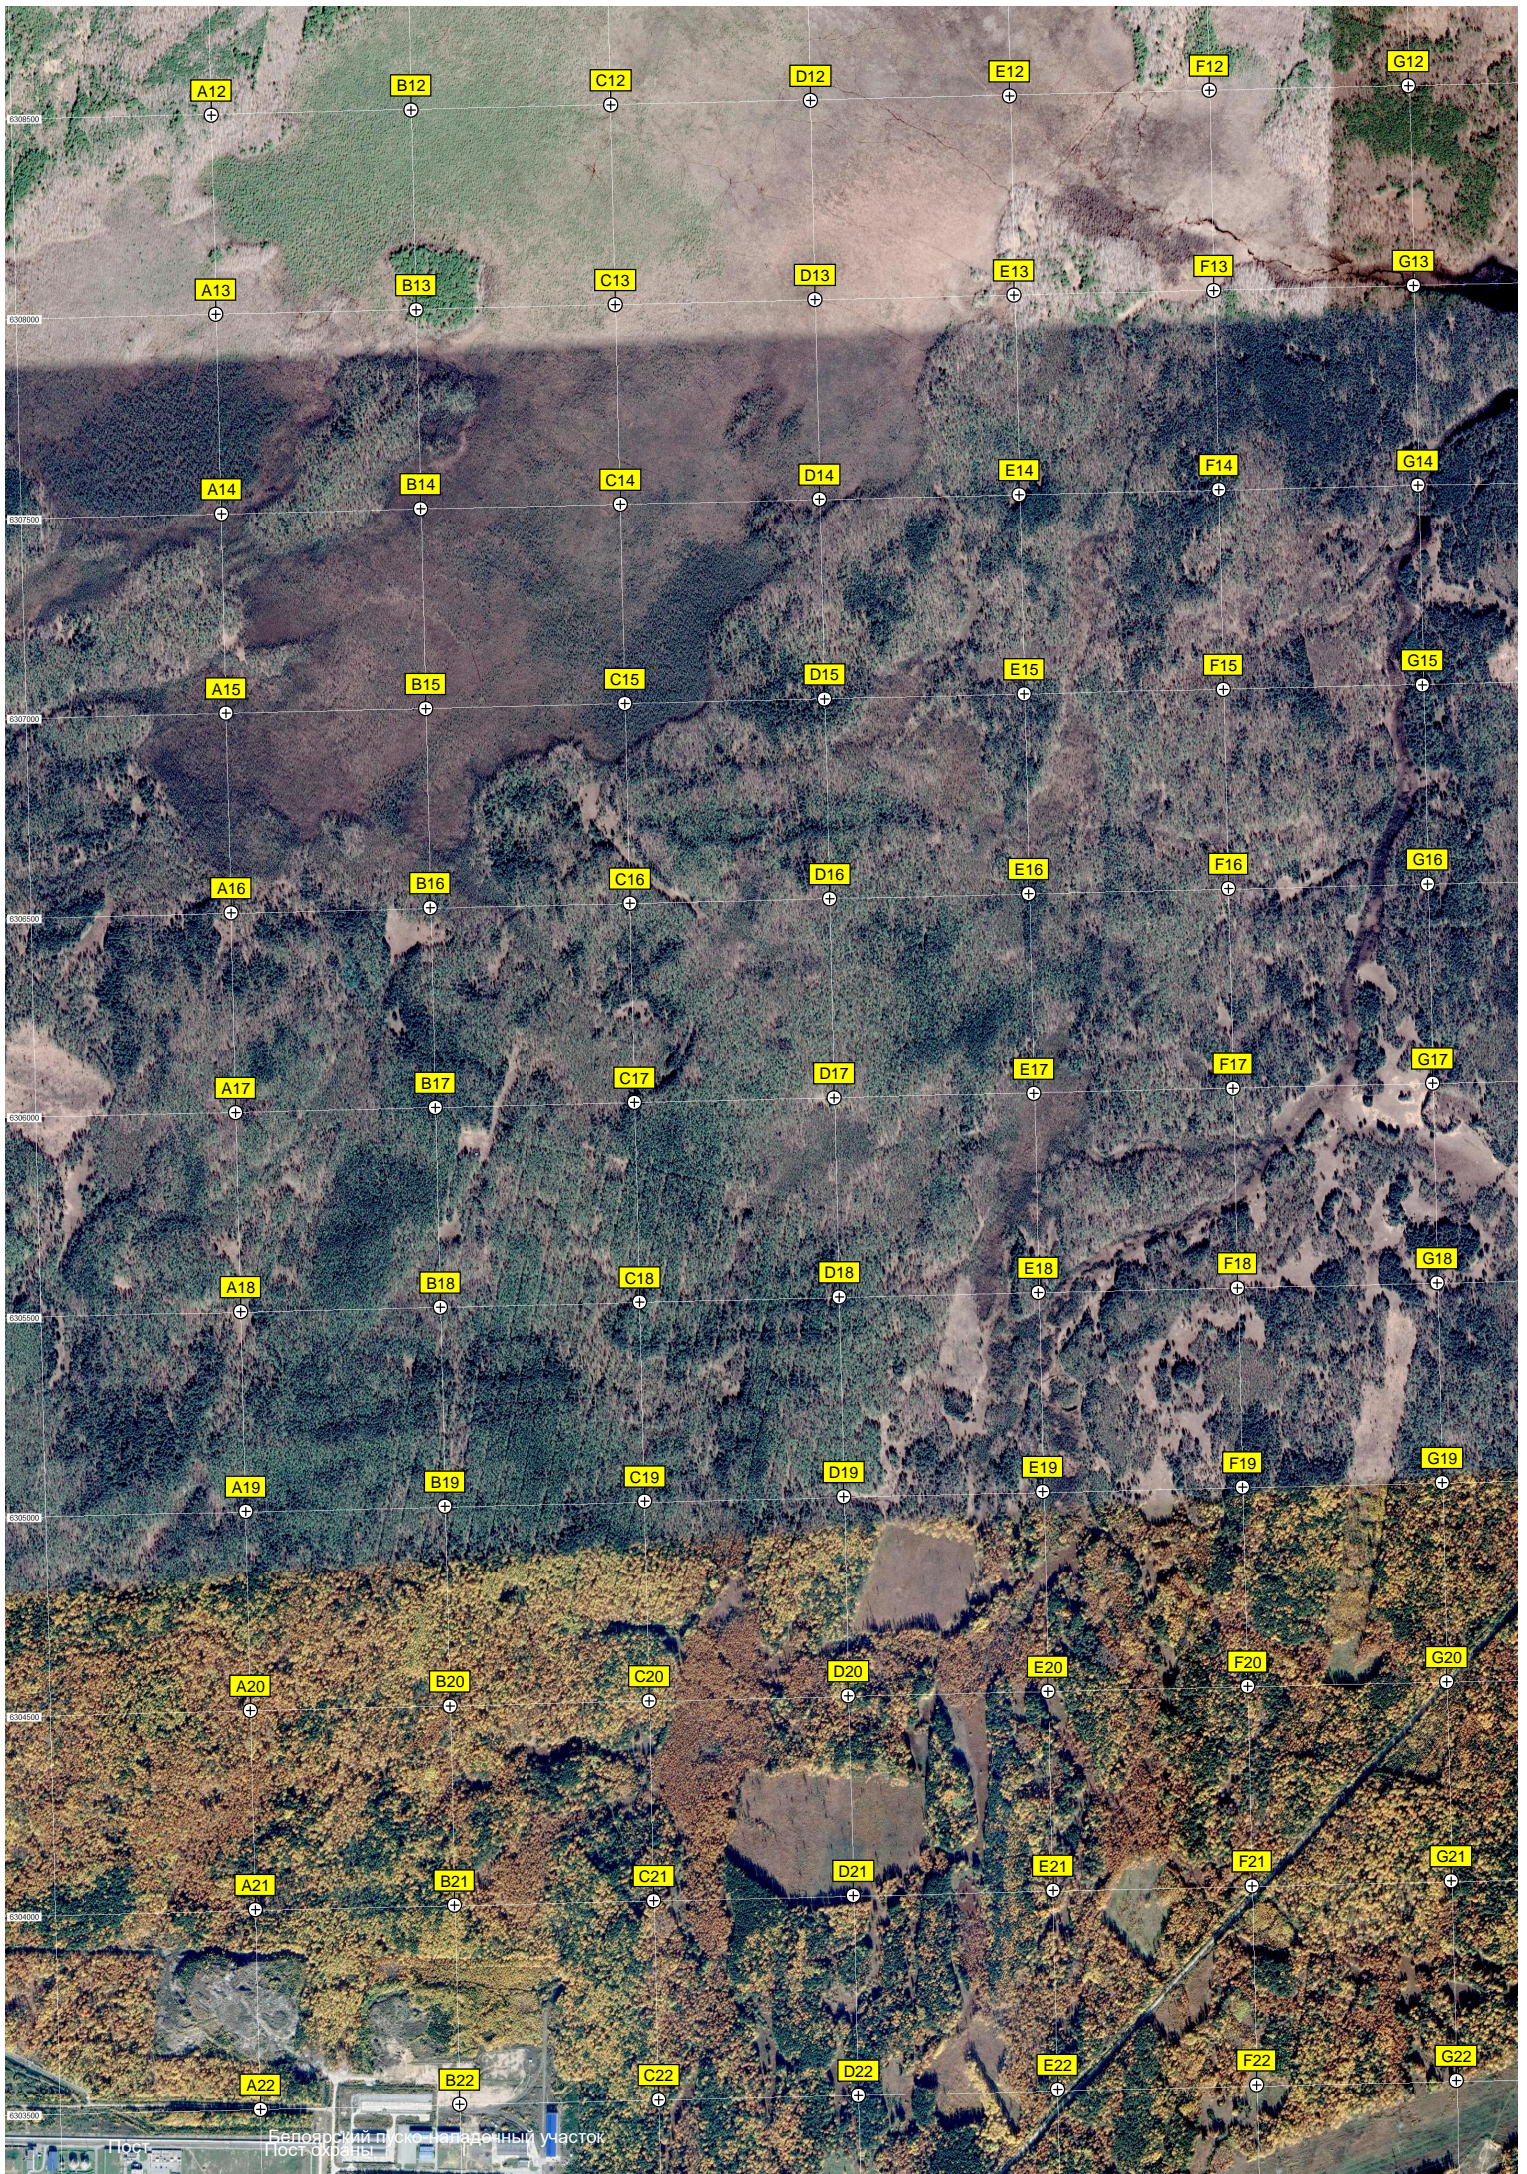

K7

L7

M7

N7

O7

Бывшее стрельбище в/ч 25642

H8

I8

J9

K9

L9

M9

N9

O9

ж/д. ул., 30

Лесная ул., 26а

ул. Железнодорожников, 23

Лесная ул., 15а

Каменка

Остановочный пункт 23 км

Привокзальная ул., 1

H10

I10

J10

K11

L11

M11

N11

O11

Черемшанское болото

Белорусский леско-меладонный участок  
Пост охраны