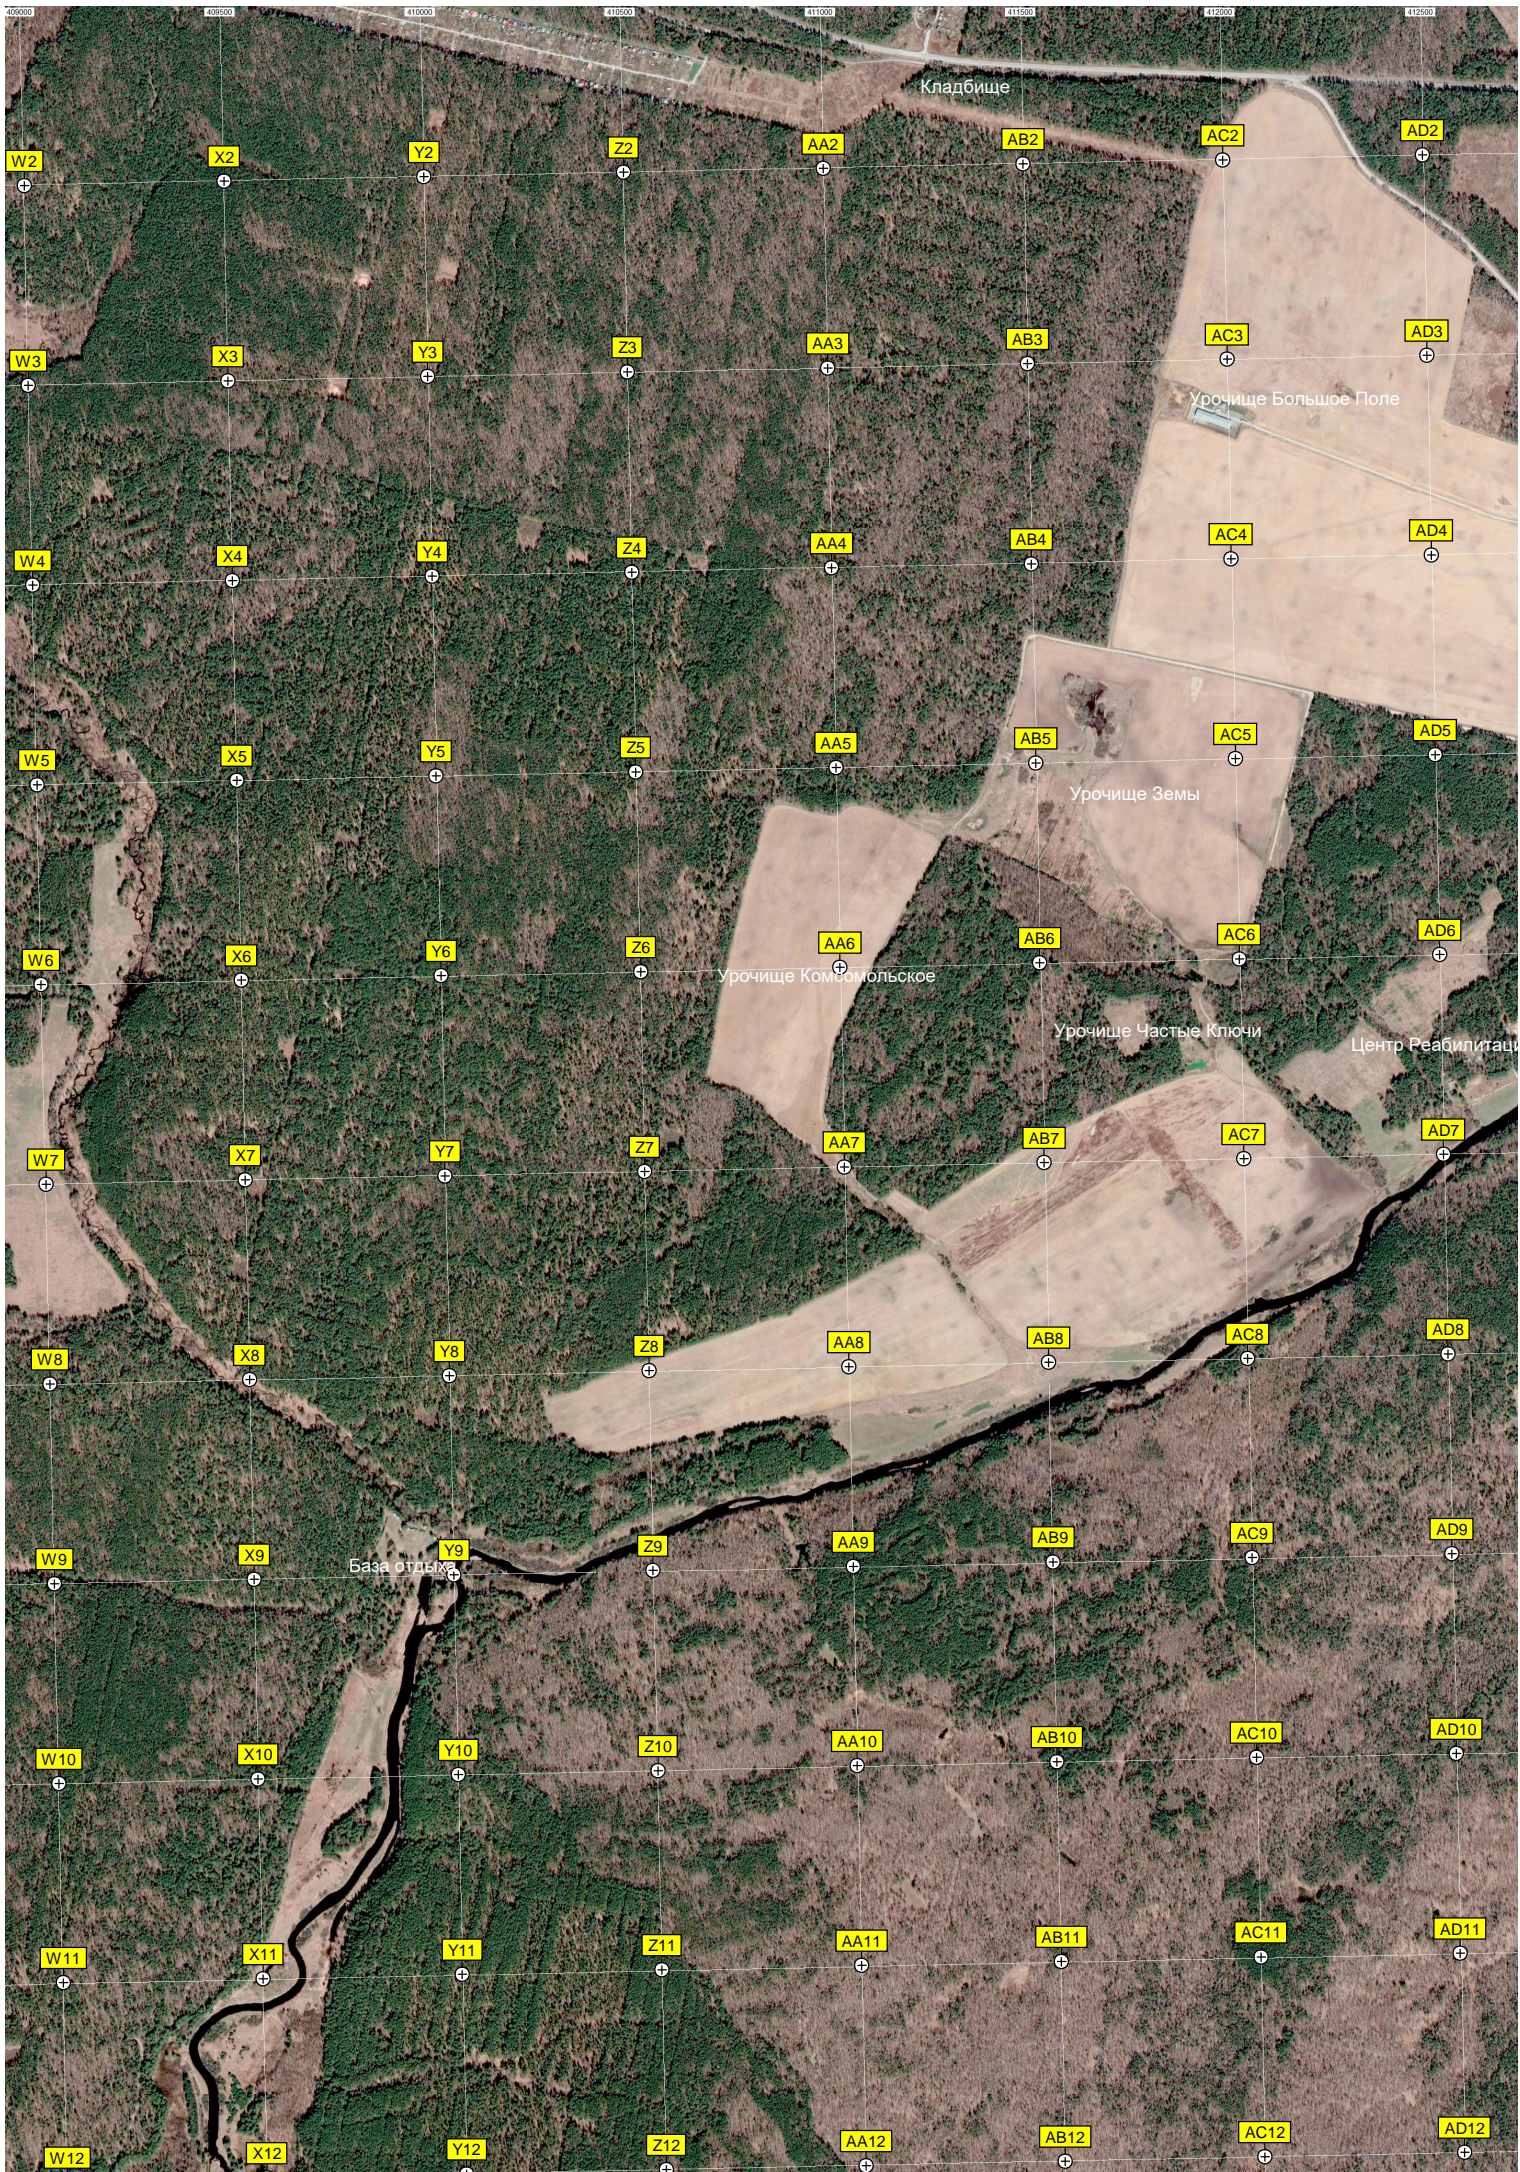

J9

K9

L9

M9

N9

O9

ж/д. ул., 30

Лесная ул., 26а

ул. Железнодорожников, 23

Лесная ул., 15а

Каменка

Остановочный пункт 23 км

Привокзальная ул., 1

H10

I10

J10

K11

L11

M11

N11

O11

Черемшанское болото

Белорусский леско-меладонный участок  
Пост охраны