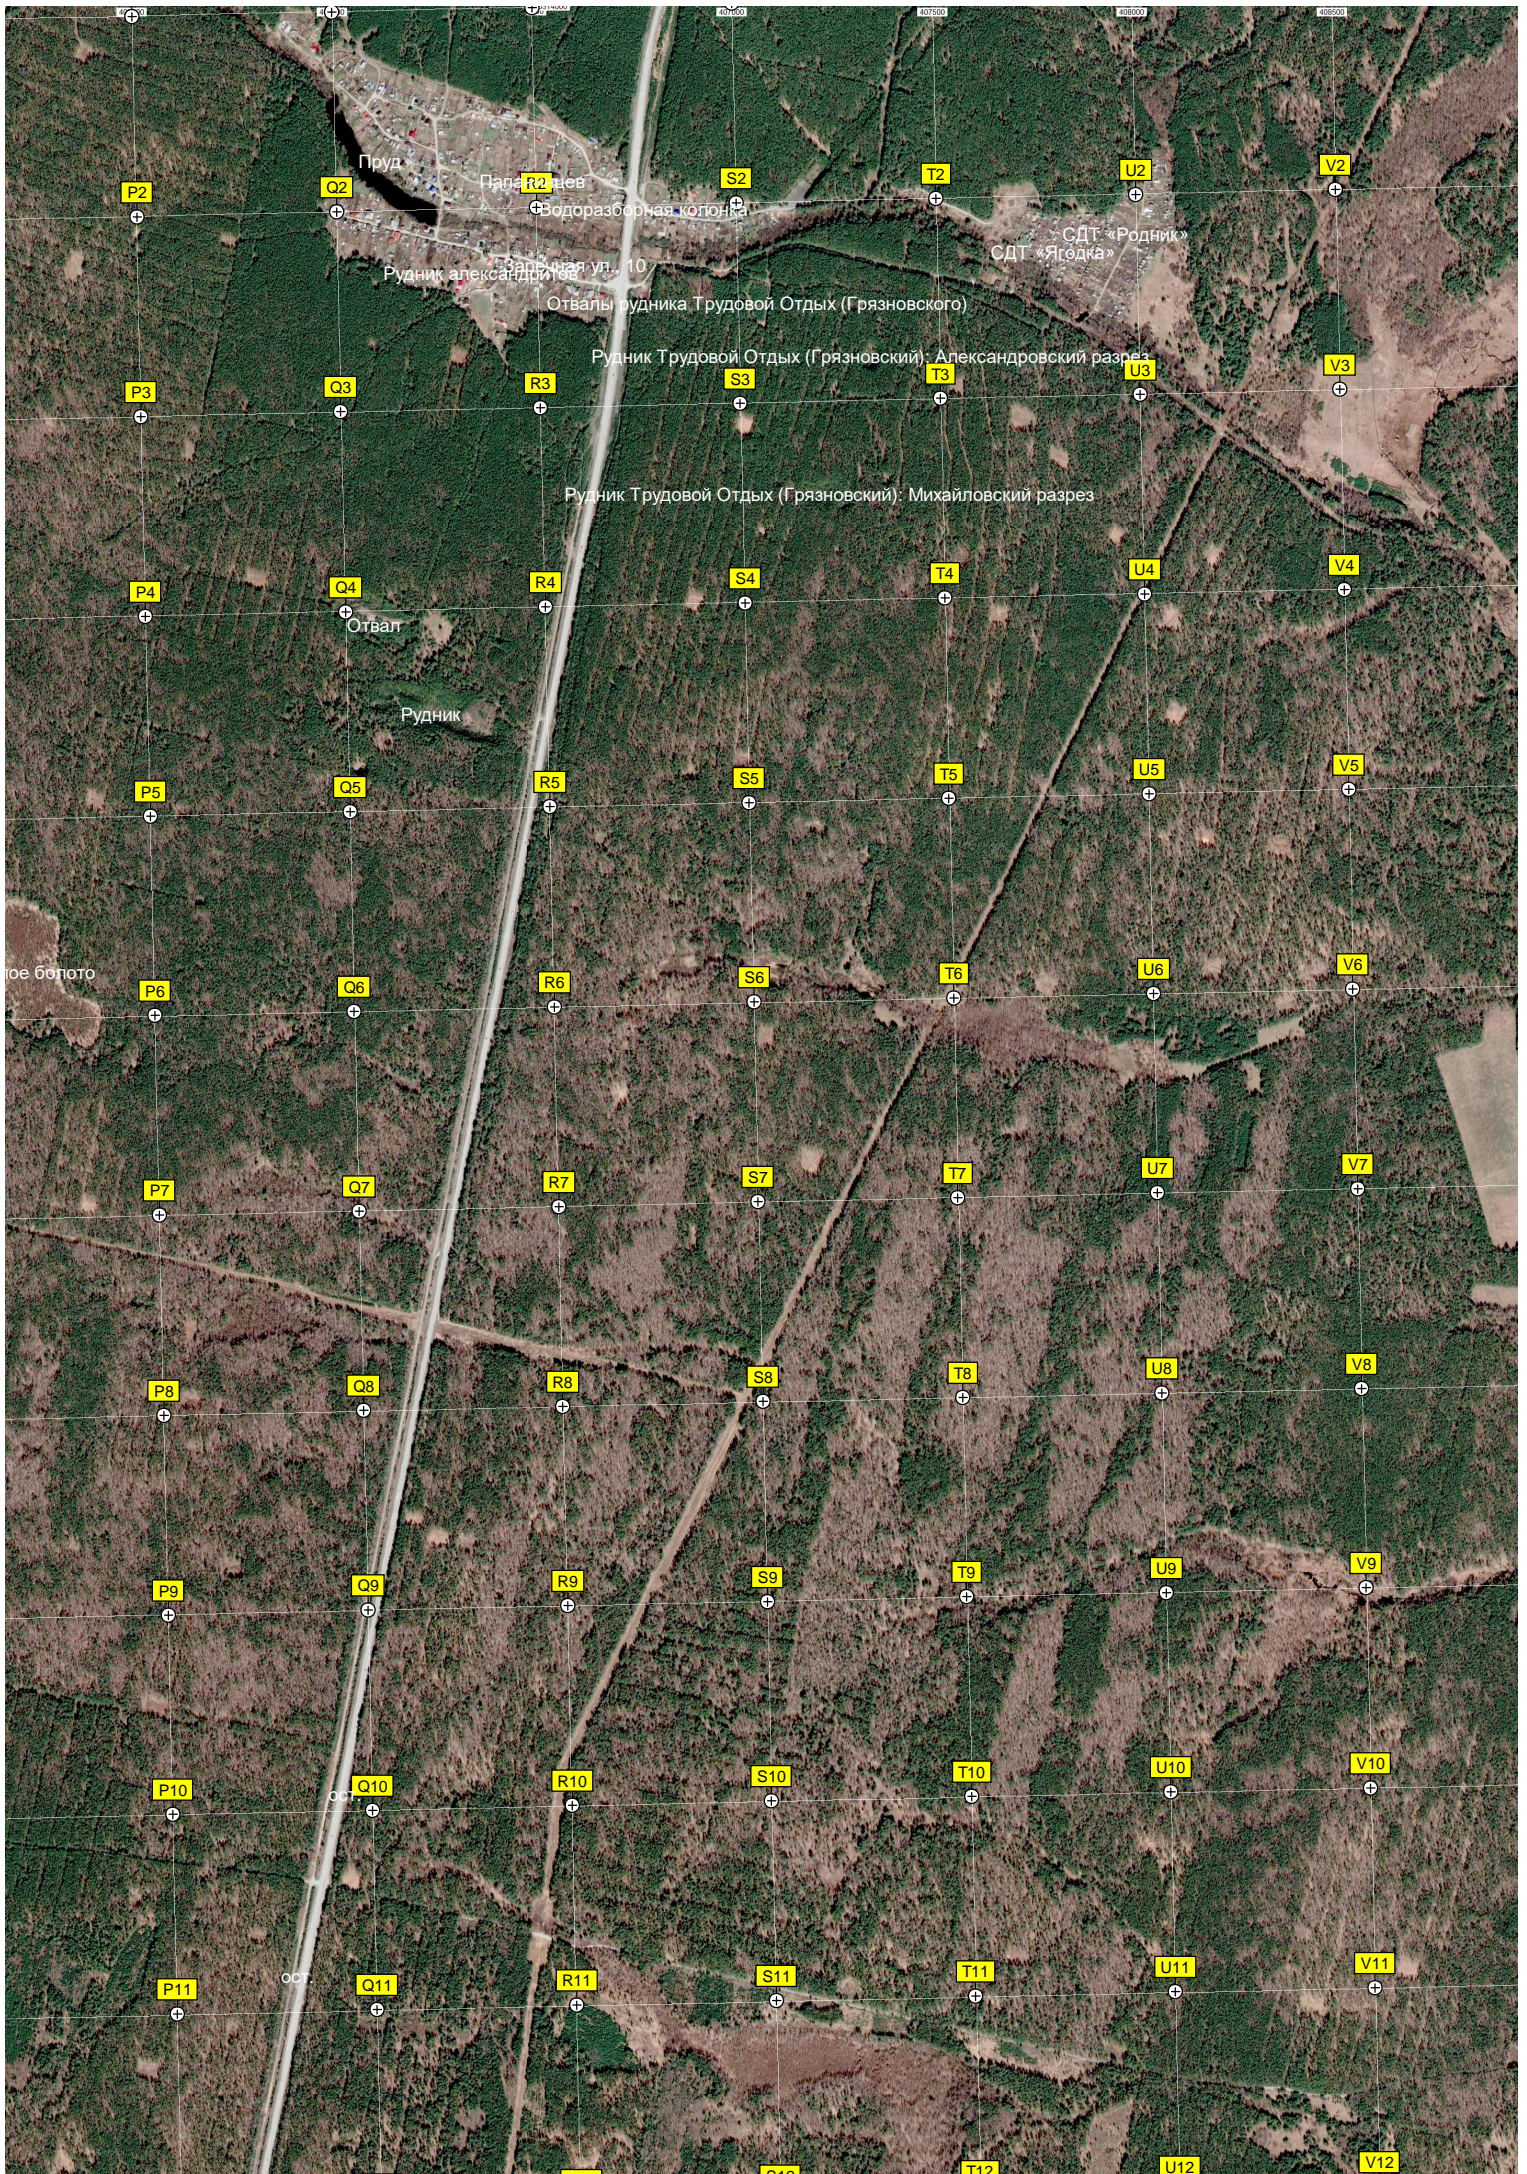

ул. Железнодорожников, 23

Лесная ул., 15а

Каменка

Остановочный пункт 23 км

Привокзальная ул., 1

H10

I10

J10

K11

L11

M11

N11

O11

Черемшанское болото

Белорусский леско-меладонный участок  
Пост охраны