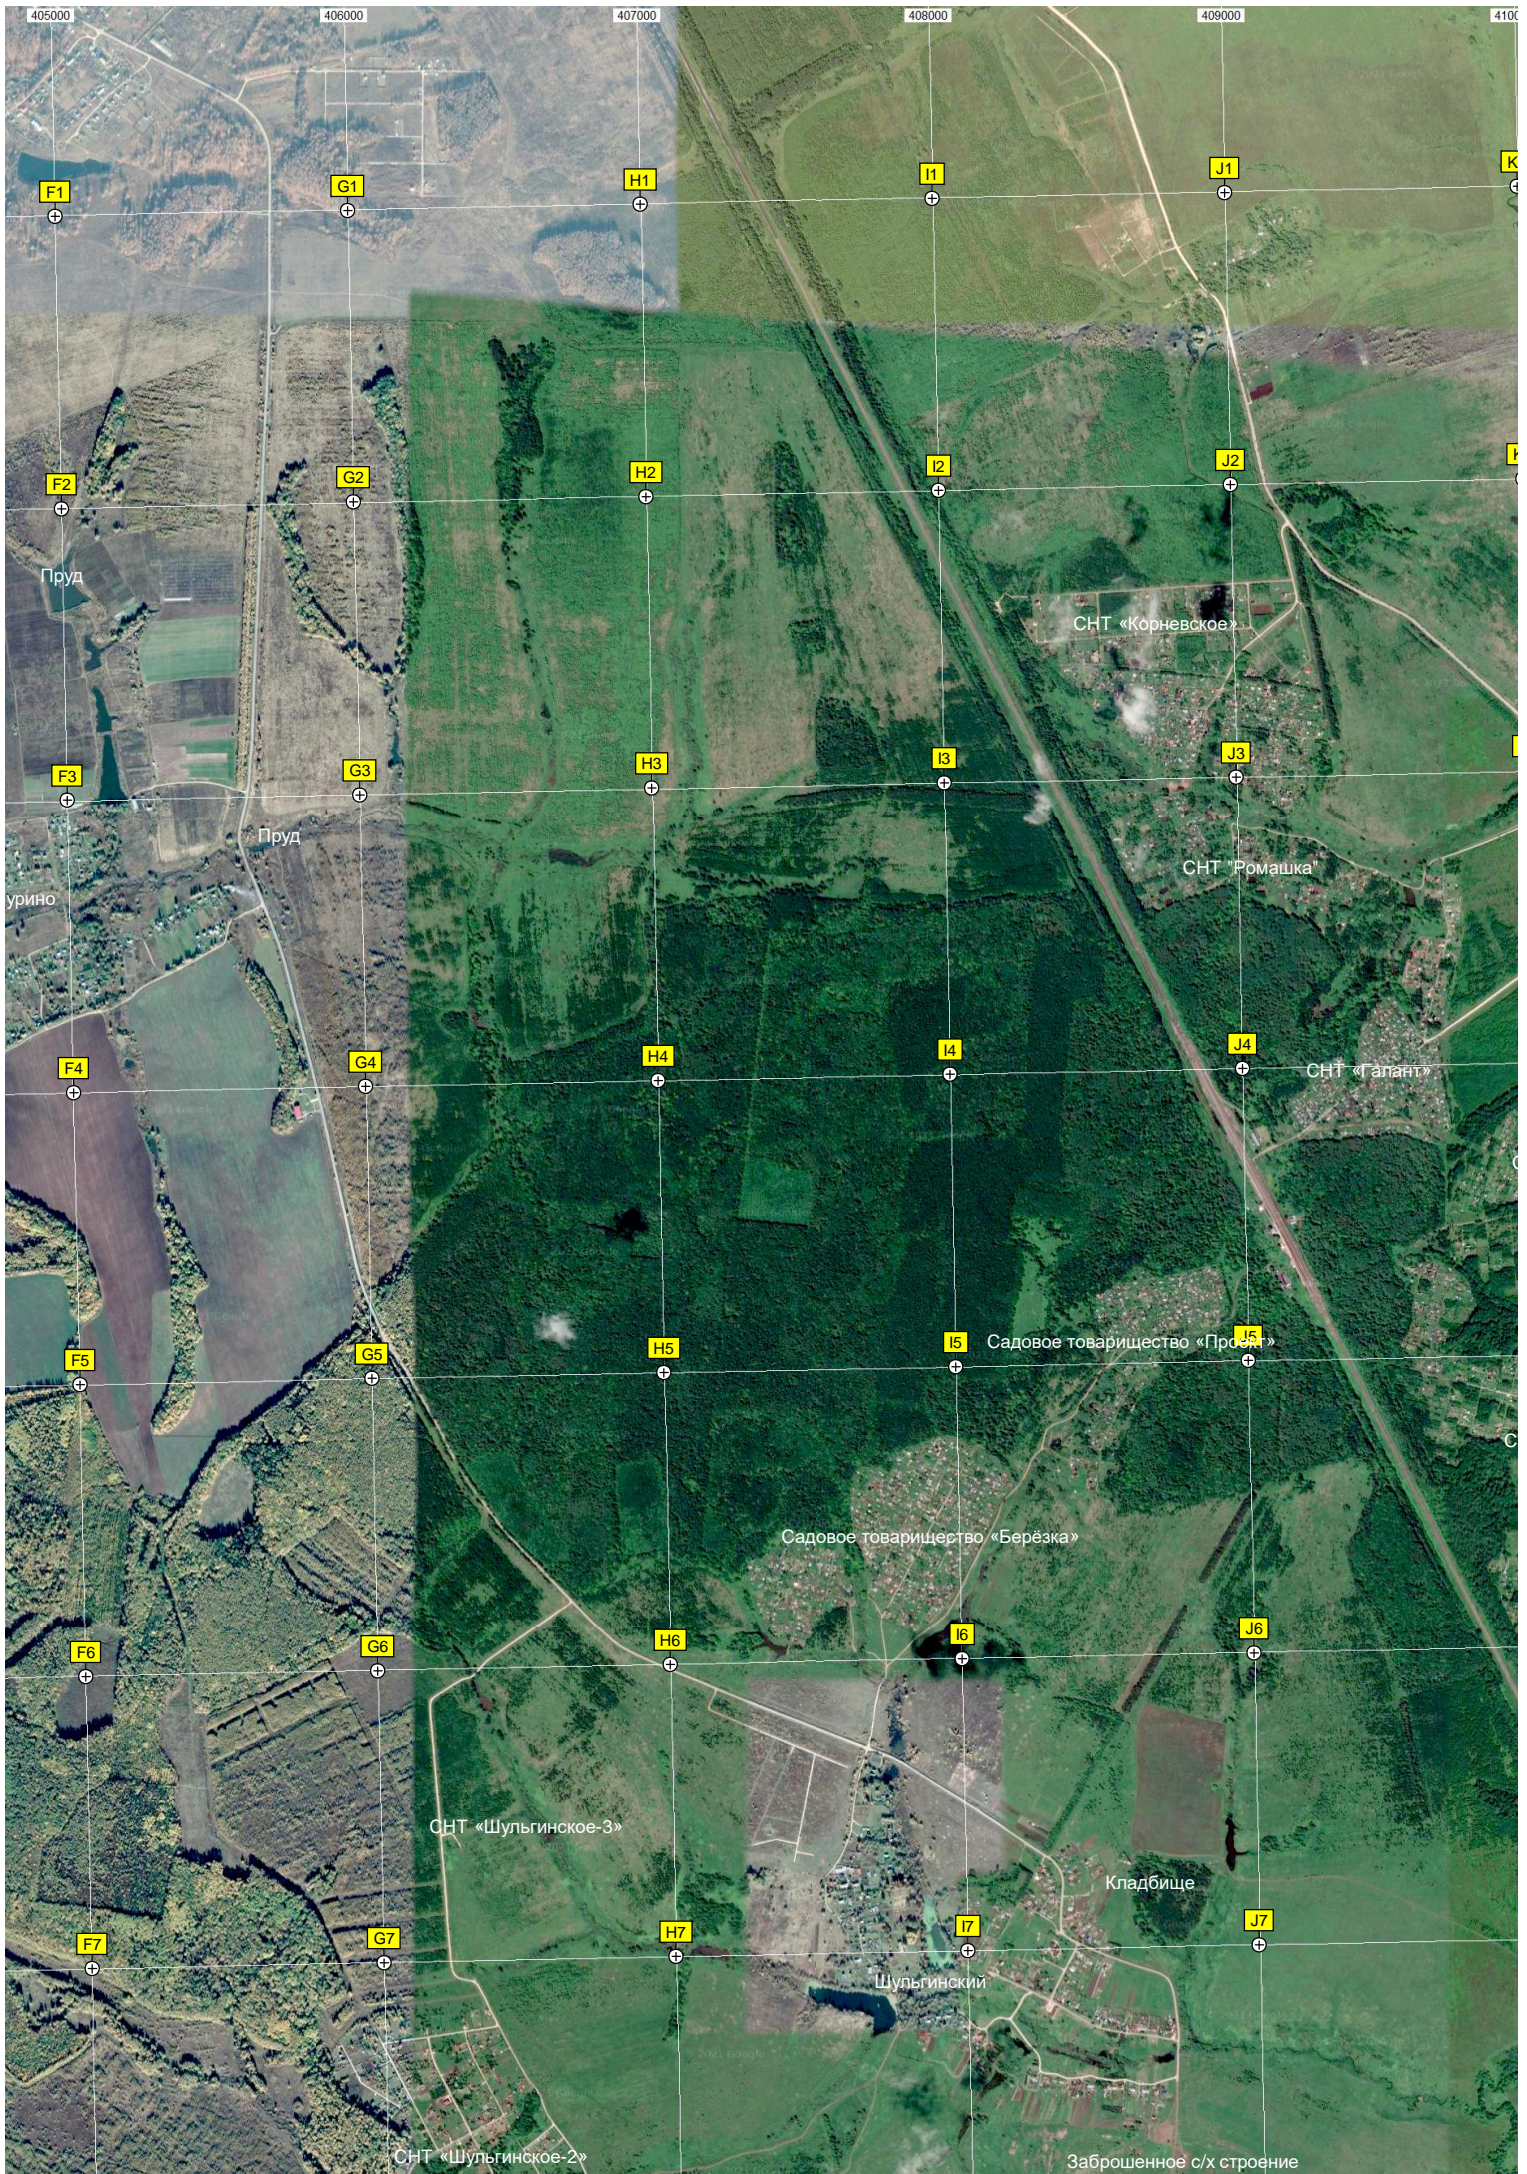

Ненашевская развязка

Площадка под строительство индустрии

Ненашевская сыроварня

170-й километр автодороги Егорье

СНТ «Васильев Бобренок»

Ненашево

СНТ «Улыбка-1»

СНТ «Плахово»

137-й километр автодороги М-2 «Кр»

Урочище Верекино

Электрическая подстанция ПС № 381 «

СНТ «Улыбка 2»

138-й километр автодороги М-2 «Кр»

СНТ «Улыбка 3»

Лесное озеро

Урочище Марьино

Ельник

140-й километр автодороги М-2 «Кр»

Проезд газопровода

F1

G1

H1

I1

J1