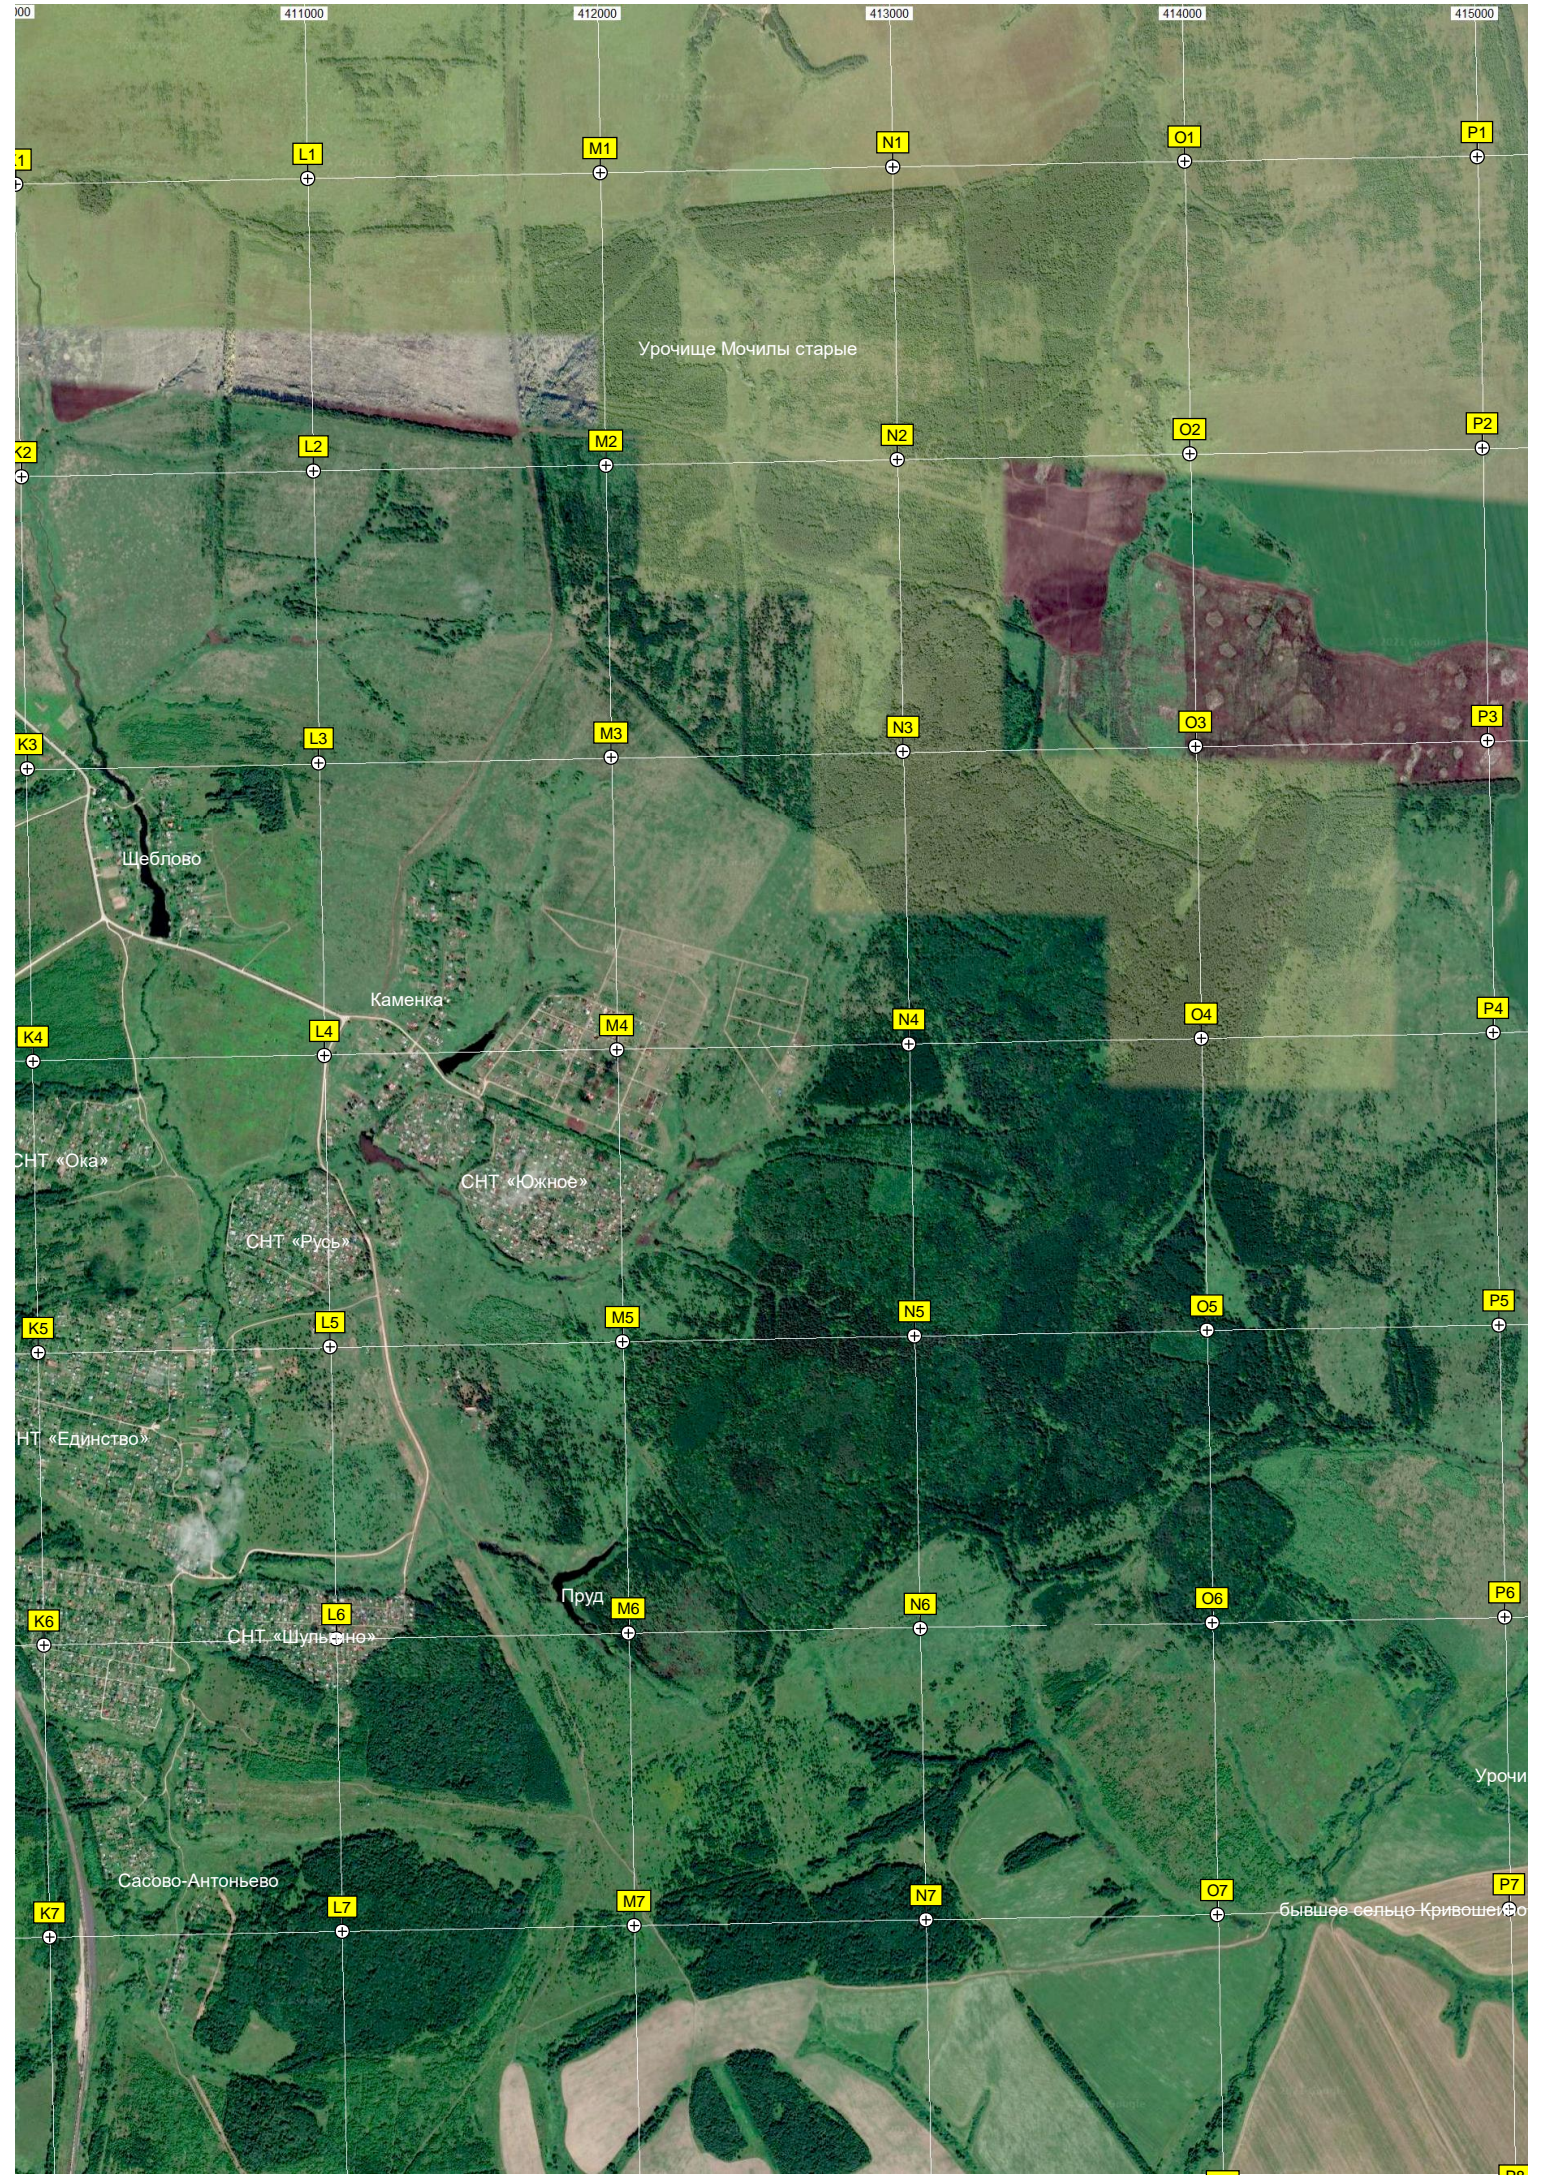

СНТ «Шульгинское-2»

Заброшенное с/х строение

405000

406000

407000

408000

409000

410000