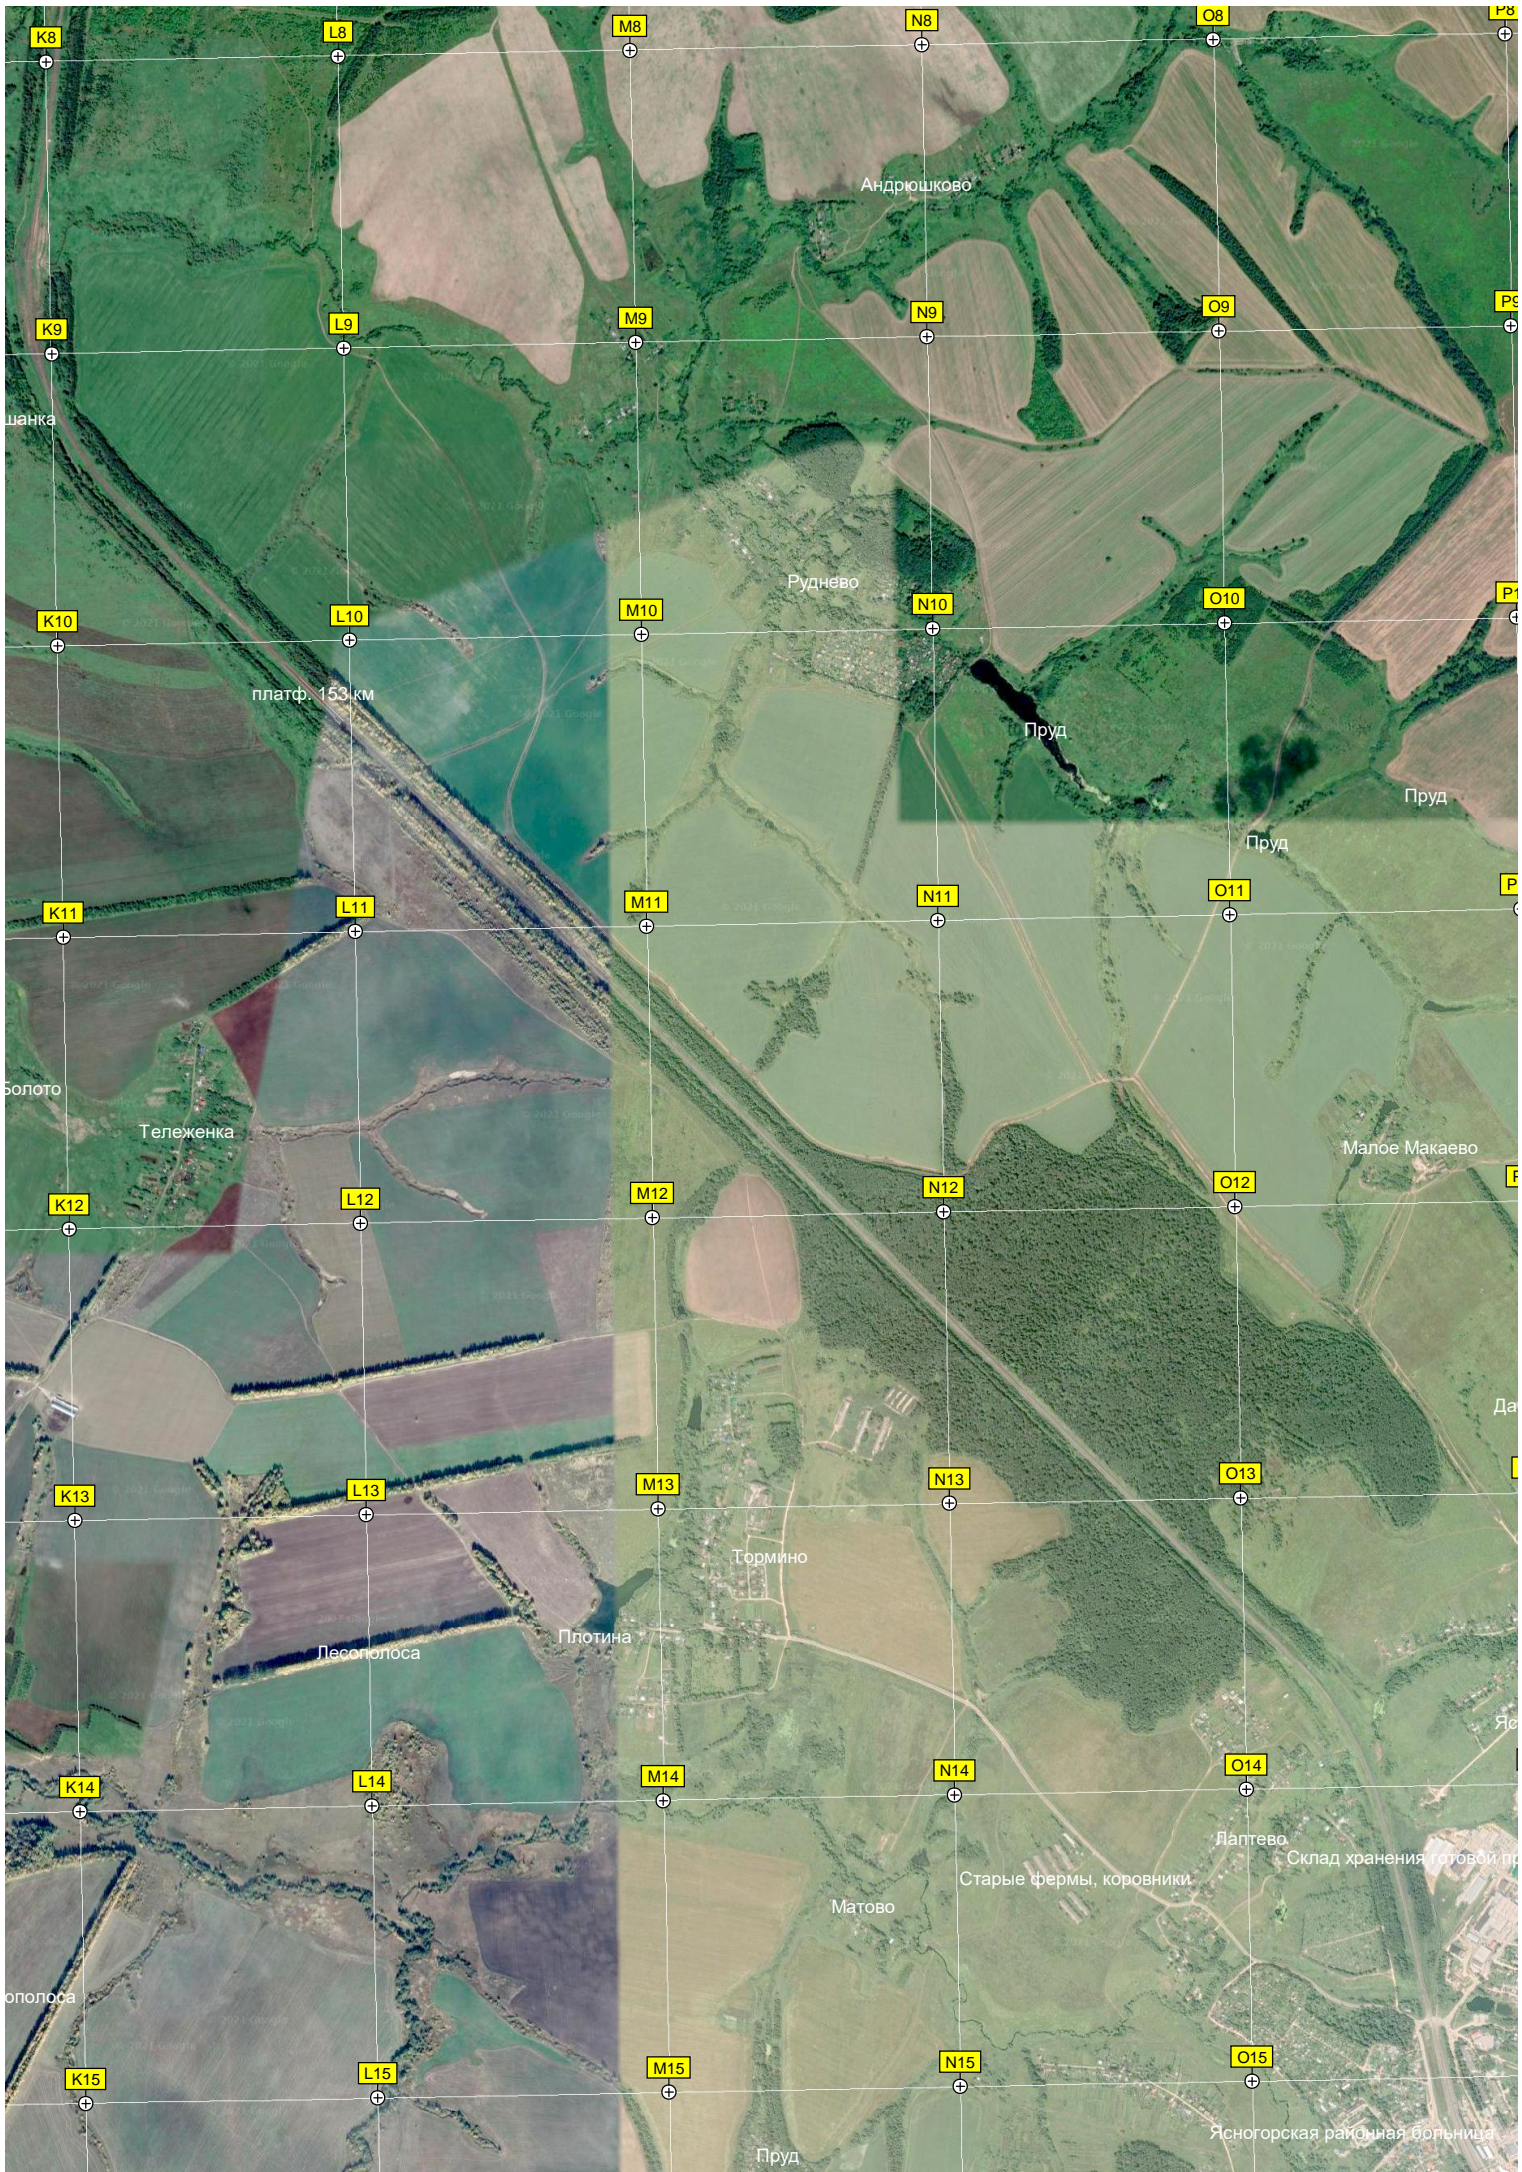

авт. мост через реку Вашану

Урочище Богородское

Богородское

Зайкино

Новоселки

Гайдаков

K8

L8

Пруд

Пруд

Пруд

платф. 153 км

Тележенка

Малое Макаево

Тормино

Плотина