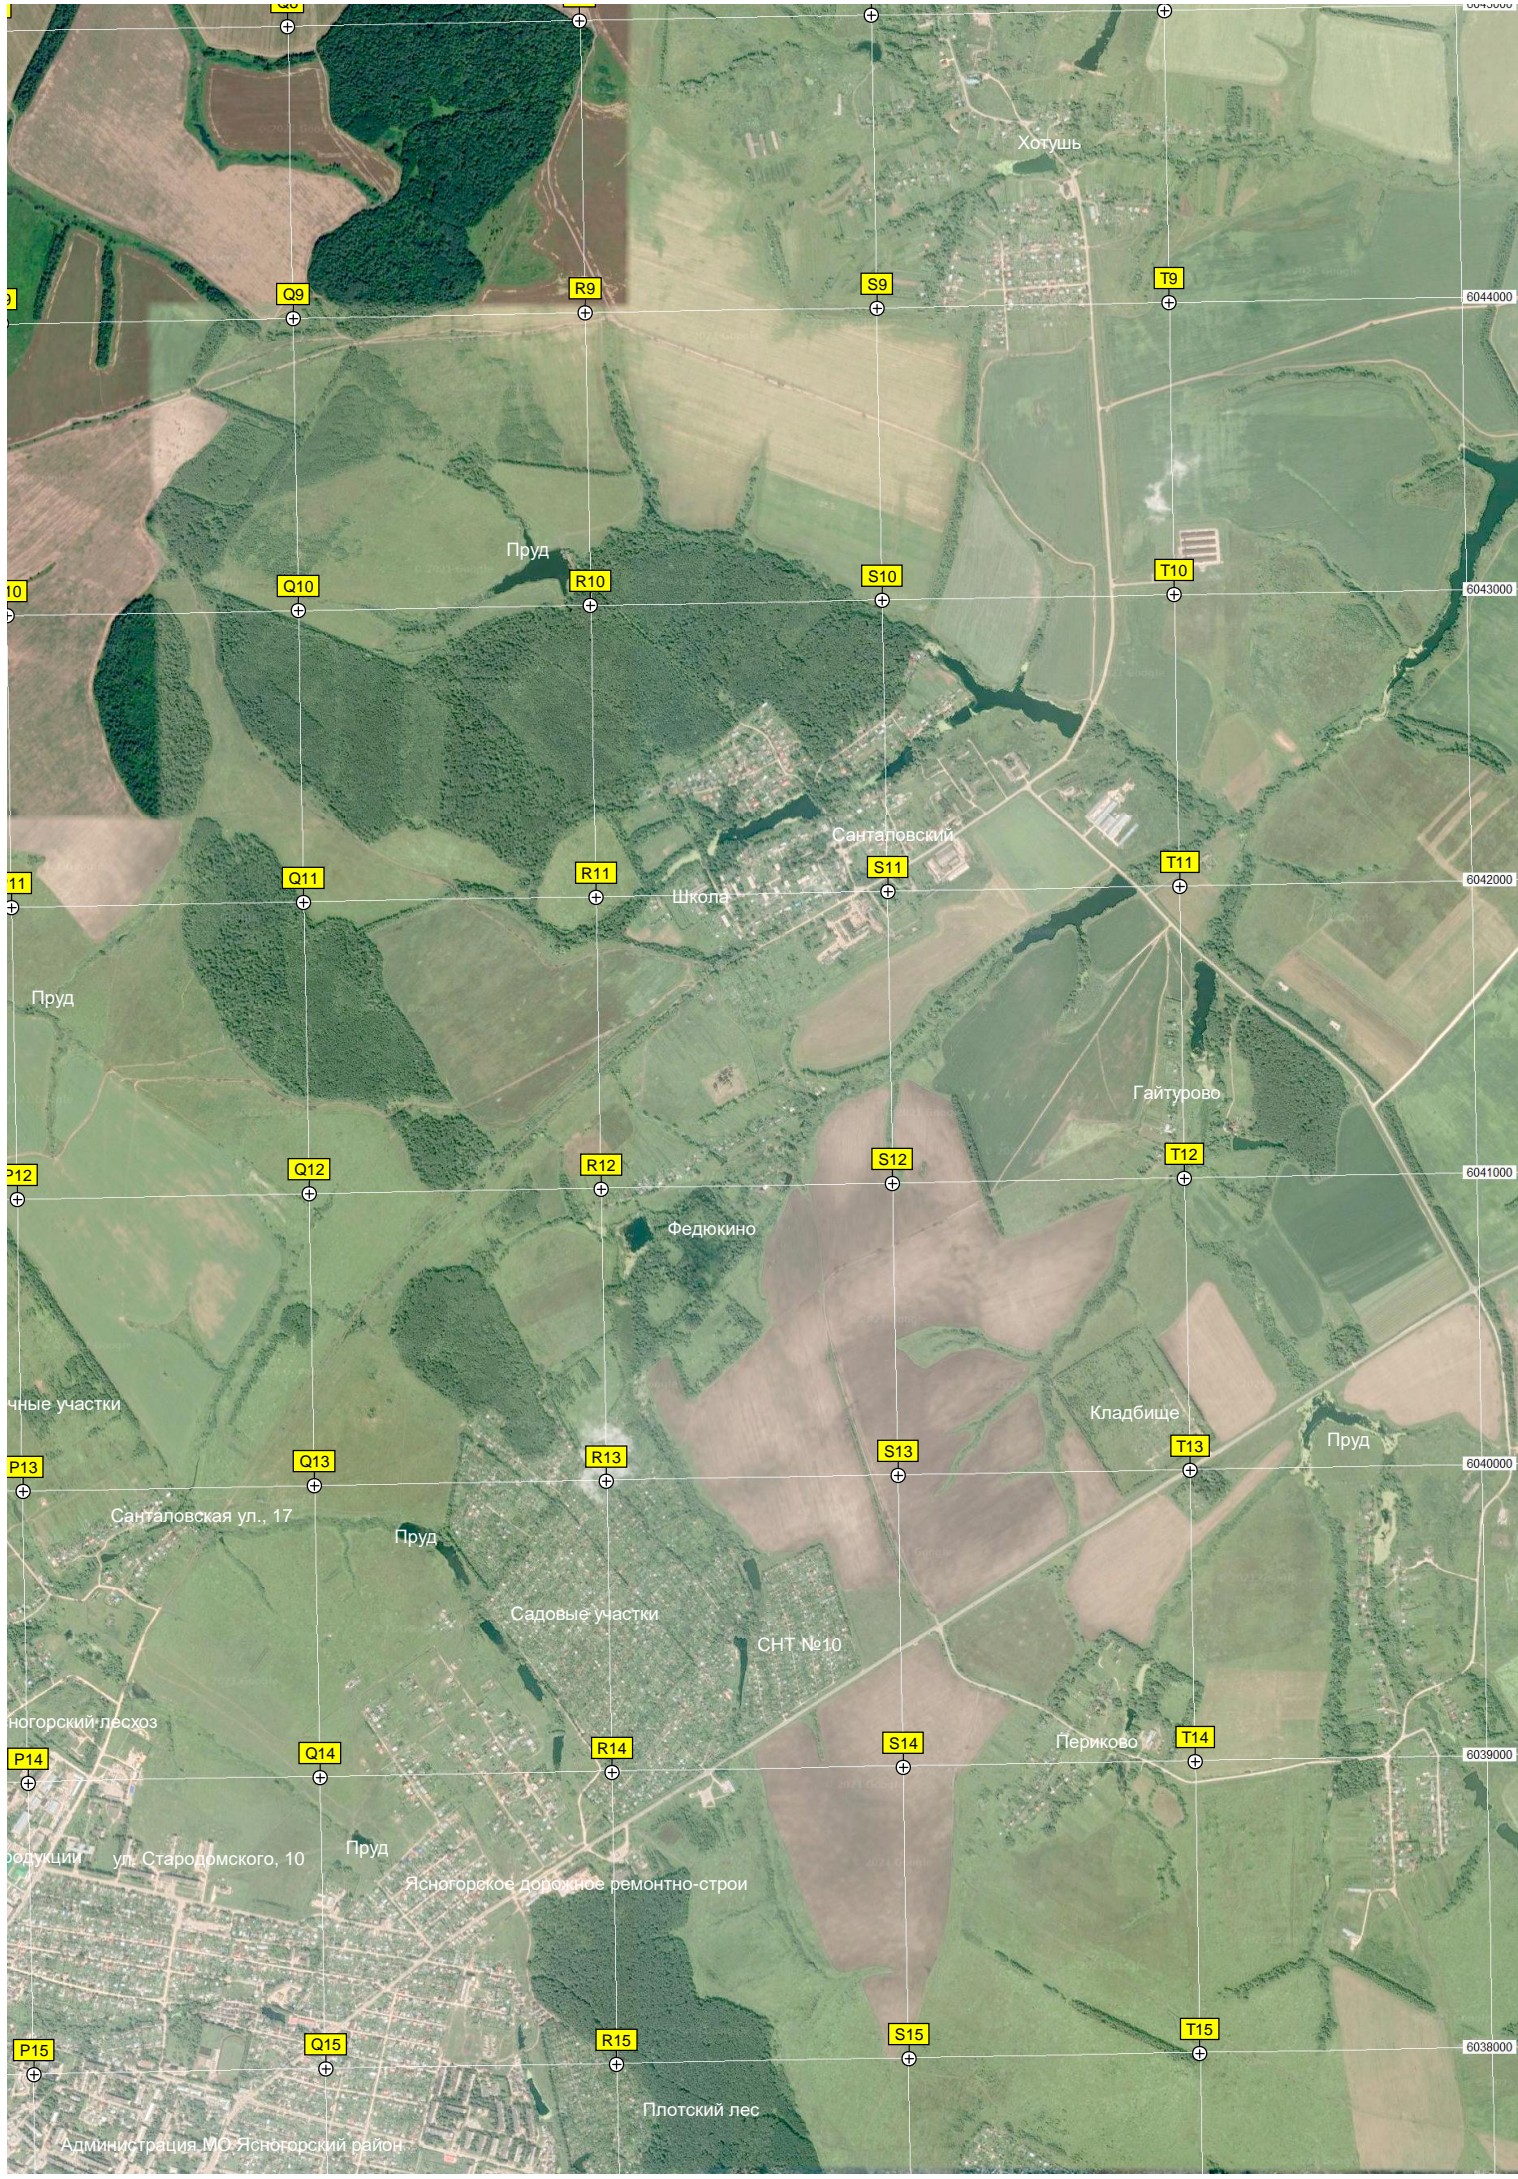

Хотушь

Пруд

Санталовский

Школа

Гайтурово

Федюкино

Кладбище

Пруд

Санталовская ул., 17

Пруд

Садовые участки

СНТ №10

Периково

лесхоз

ул. Стародомского, 10

Пруд

Ясногорское дорожное ремонтно-строи

Плотский лес

Администрация МО Ясногорский район

Q9

R9

S9

T9

Q10

R10

S10

T10

Q11

R11

S11

T11

Q12

R12

S12

T12

Q13

R13

S13

T13

Q14

R14

S14

T14

Q15

R15

S15

T15

6044000

6043000

6042000

6041000

6040000

6039000

6038000