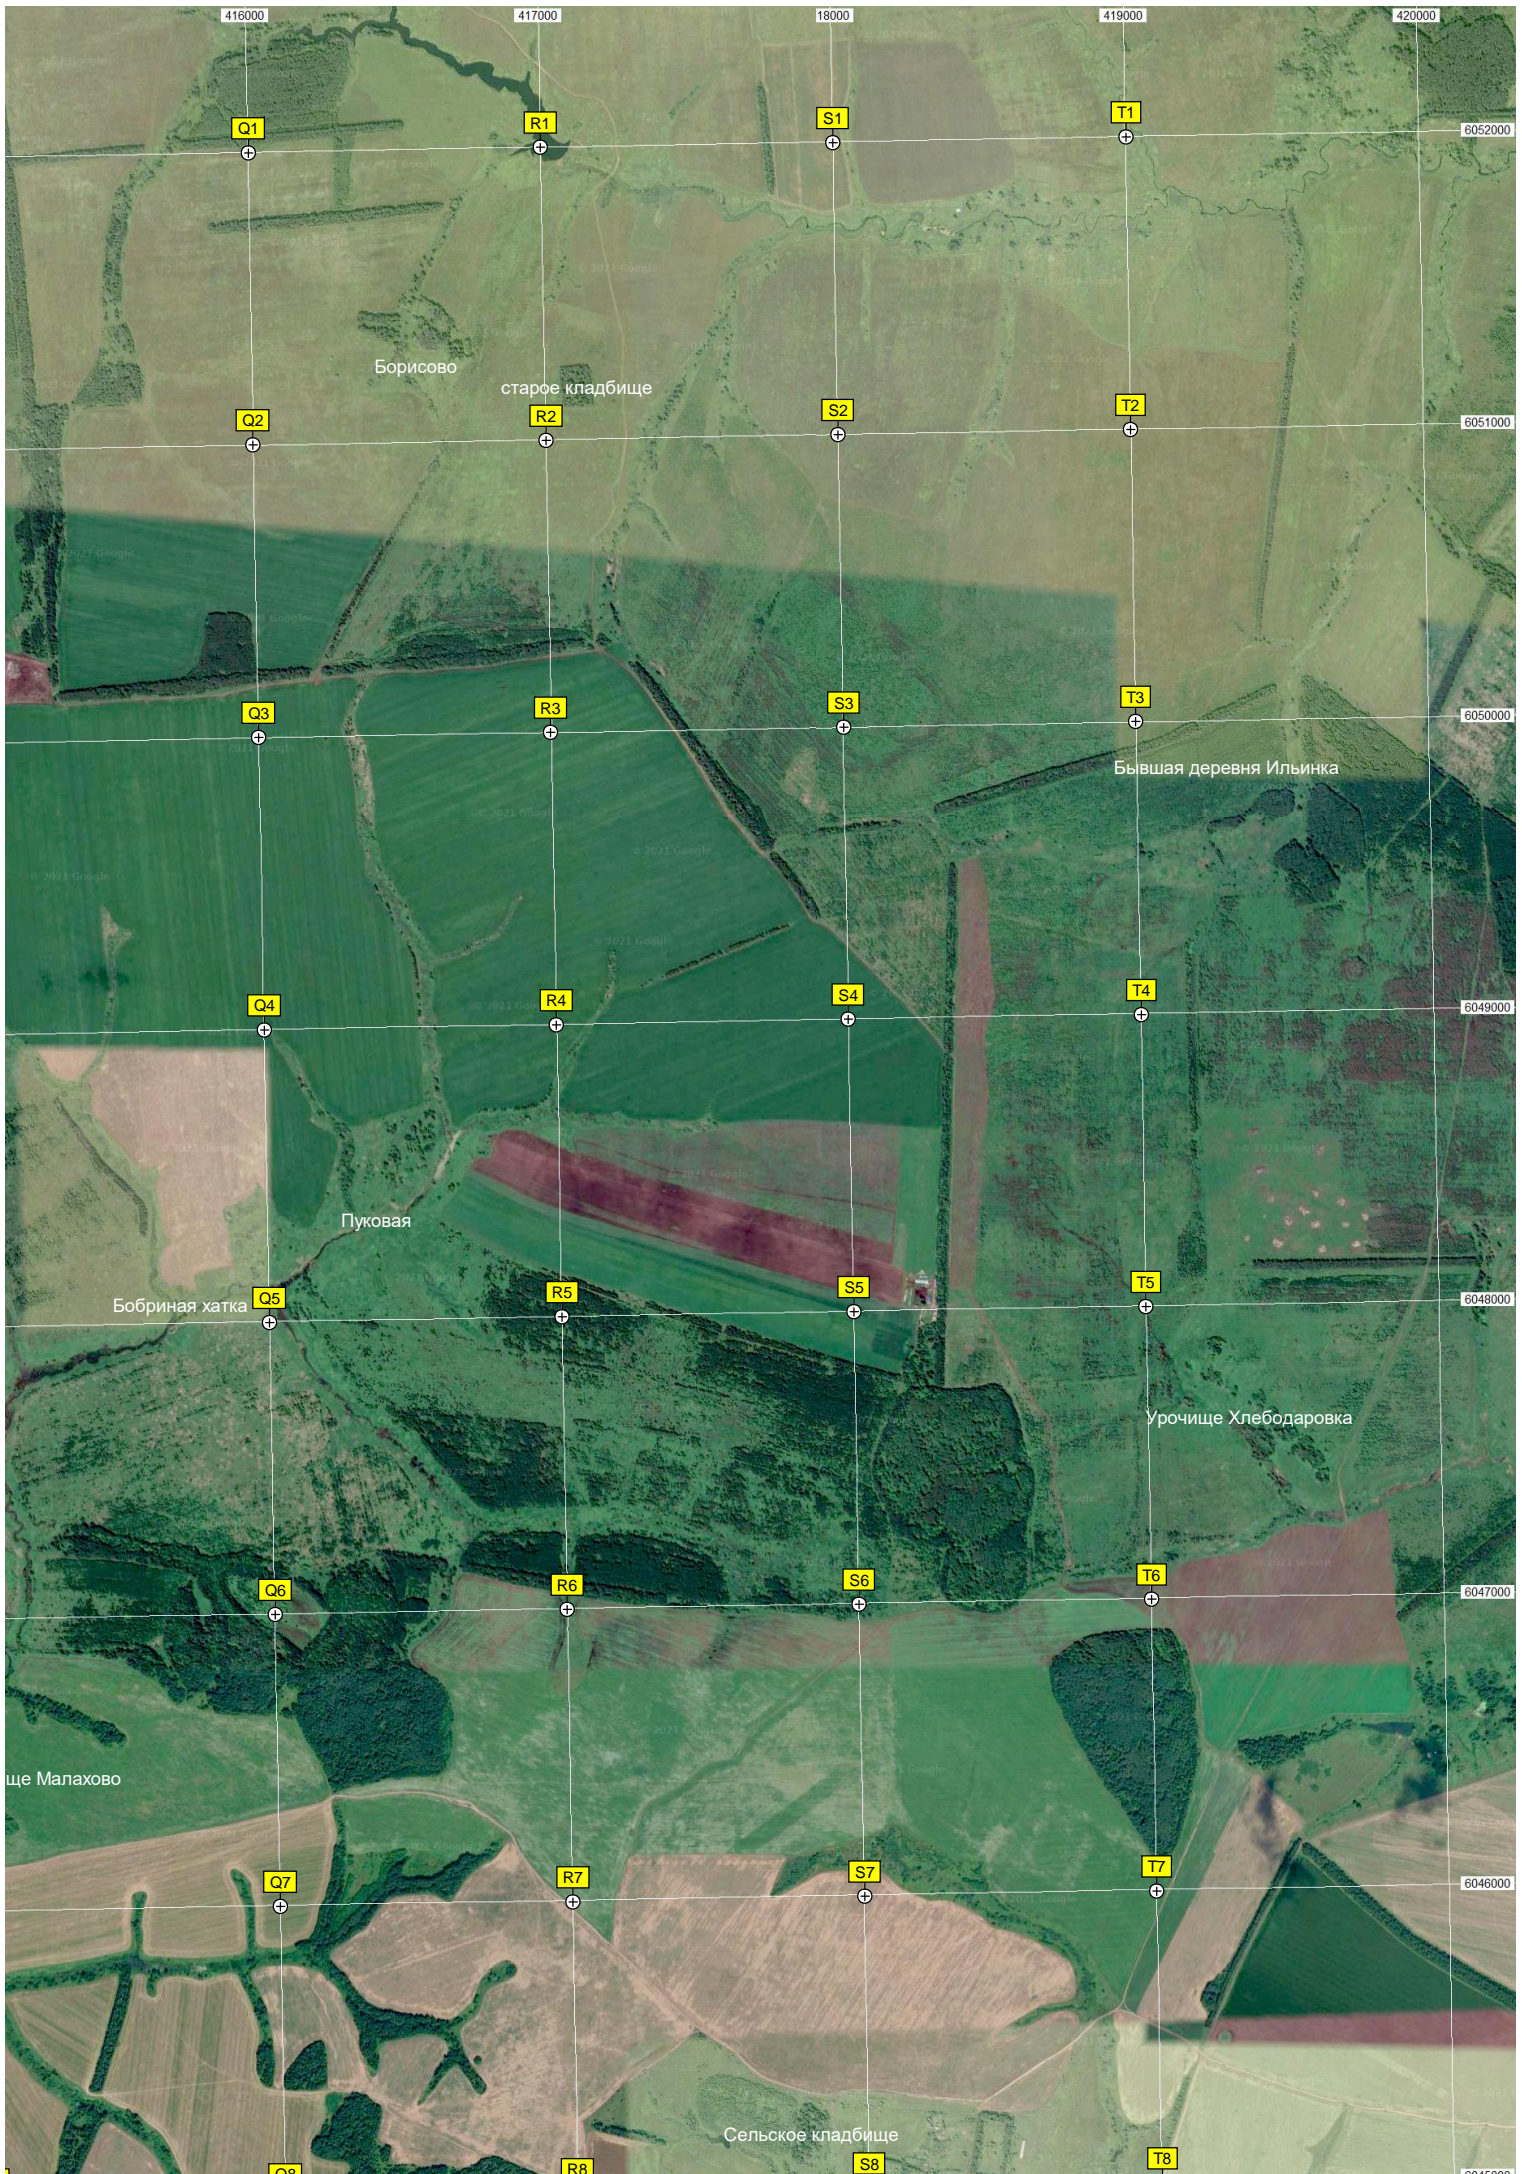

СНТ «Корневское»

СНТ «Ромашка»

СНТ «Галант»

Садовое товарищество «Прост»

Садовое товарищество «Берёзка»

СНТ «Шульгинское-3»

Шульгинский

Кладбище

СНТ «Шульгинское-2»

Заброшенное с/х строение

405000

406000

407000

408000

409000

410000

Пруд

Пруд

Пруд

платф. 153 км

Тележенка

Малое Макаево

Тормино

Плотина