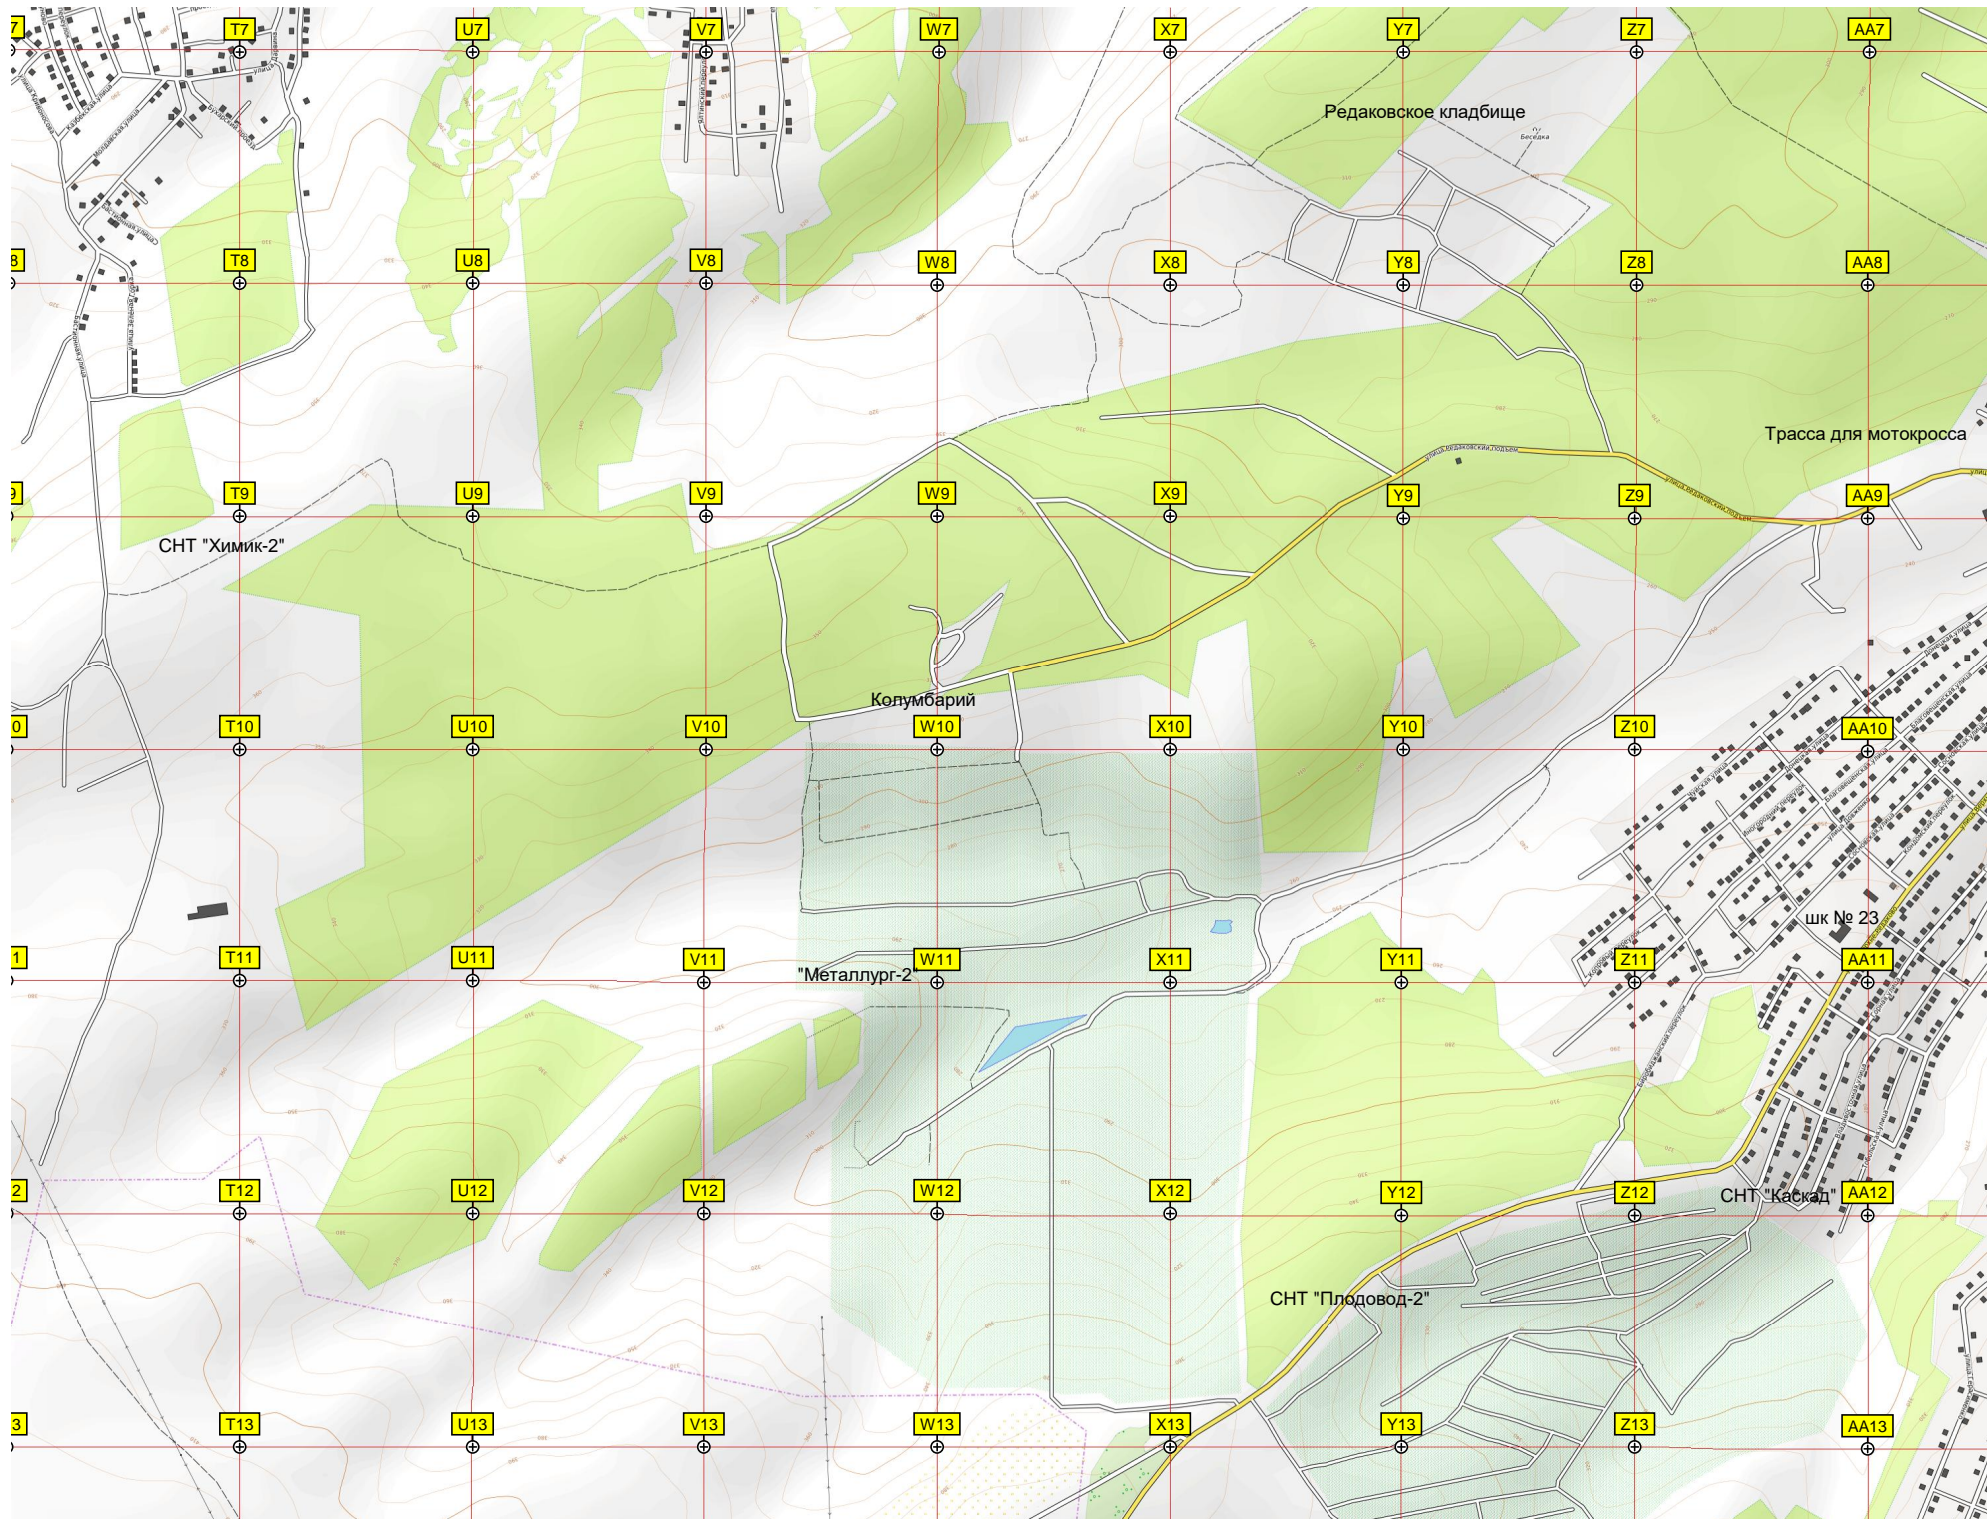

Q13

R13

S13

Руины

Лучезарный

Лыжная база

страйкбольный полигон Ангары

СНТ "Зеленчиха"

СНТ "Малиновая горка"

Г/лыжный комплекс "Таёжный"

A14 B14 C14 D14 E14 F14 G14 H14 I14

A15 B15 C15 D15 E15 F15 G15 H15 I15

A16 B16 C16 D16 E16 F16 G16 H16 I16

A17 B17 C17 D17 E17 F17 G17 H17 I17

A18 B18 C18 D18 E18 F18 G18 H18 I18