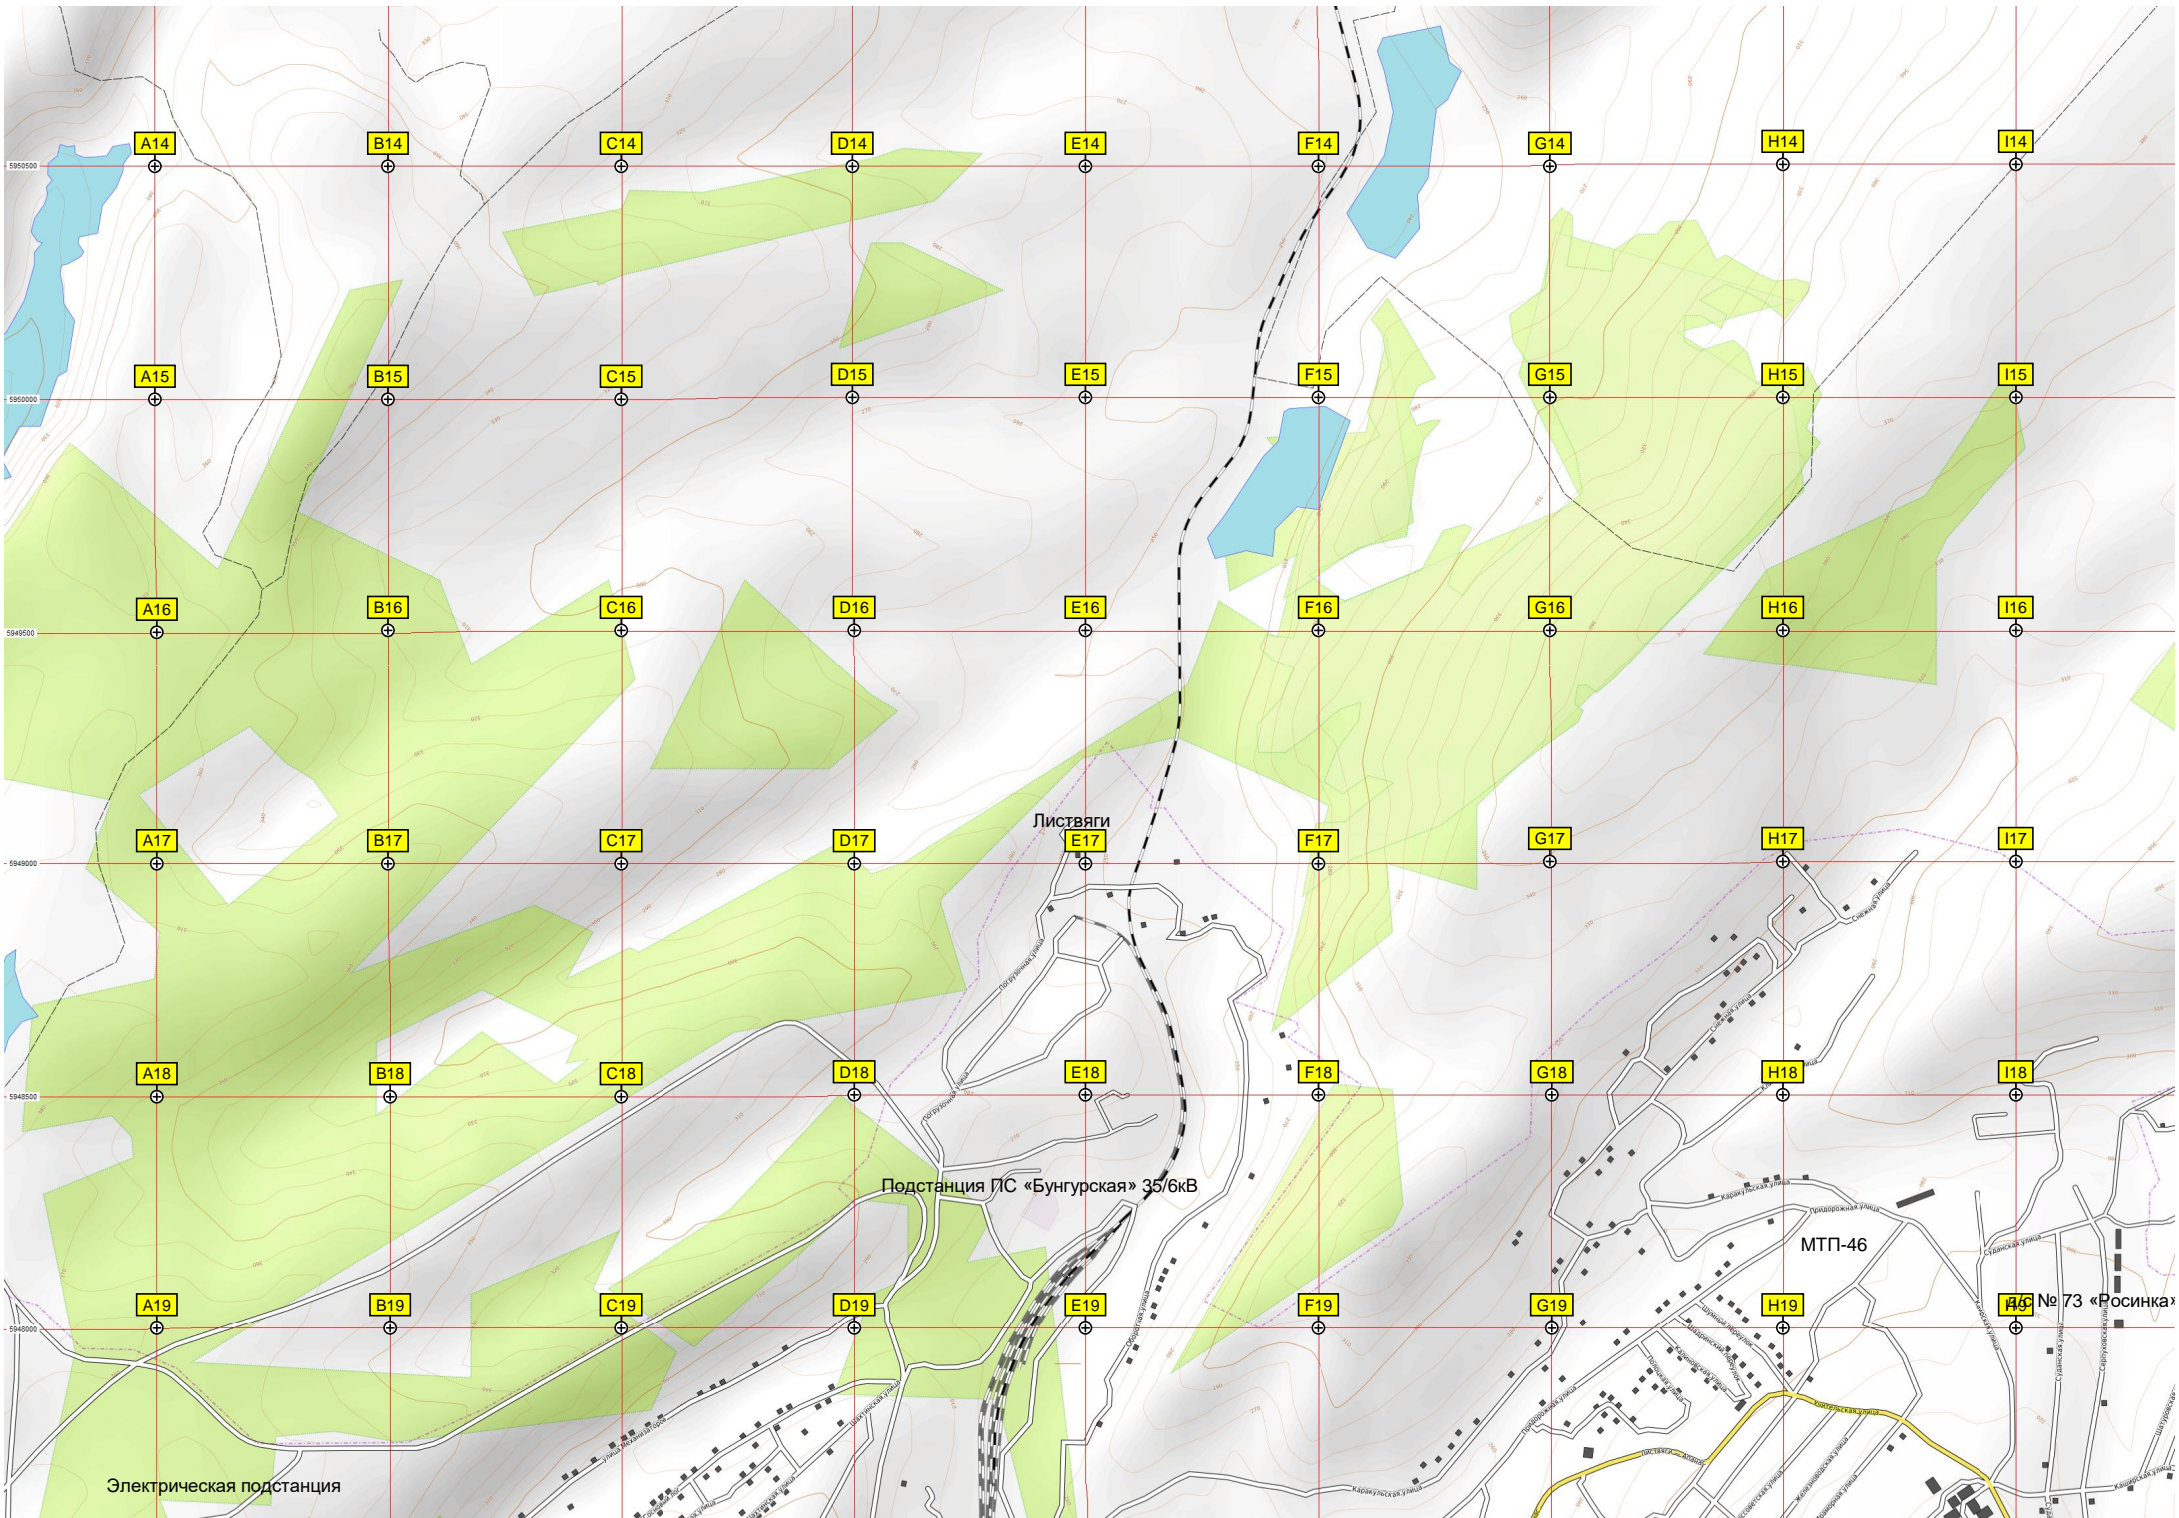

Q13

R13

S13

Руины

Лучезарный

Лыжная база

страйкбольный полигон Ангары

СНТ "Зеленчиха"

СНТ "Малиновая горка"

Г/лыжный комплекс "Таёжный"

A14 B14 C14 D14 E14 F14 G14 H14 I14

A15 B15 C15 D15 E15 F15 G15 H15 I15

A16 B16 C16 D16 E16 F16 G16 H16 I16

A17 B17 C17 D17 E17 F17 G17 H17 I17

A18 B18 C18 D18 E18 F18 G18 H18 I18