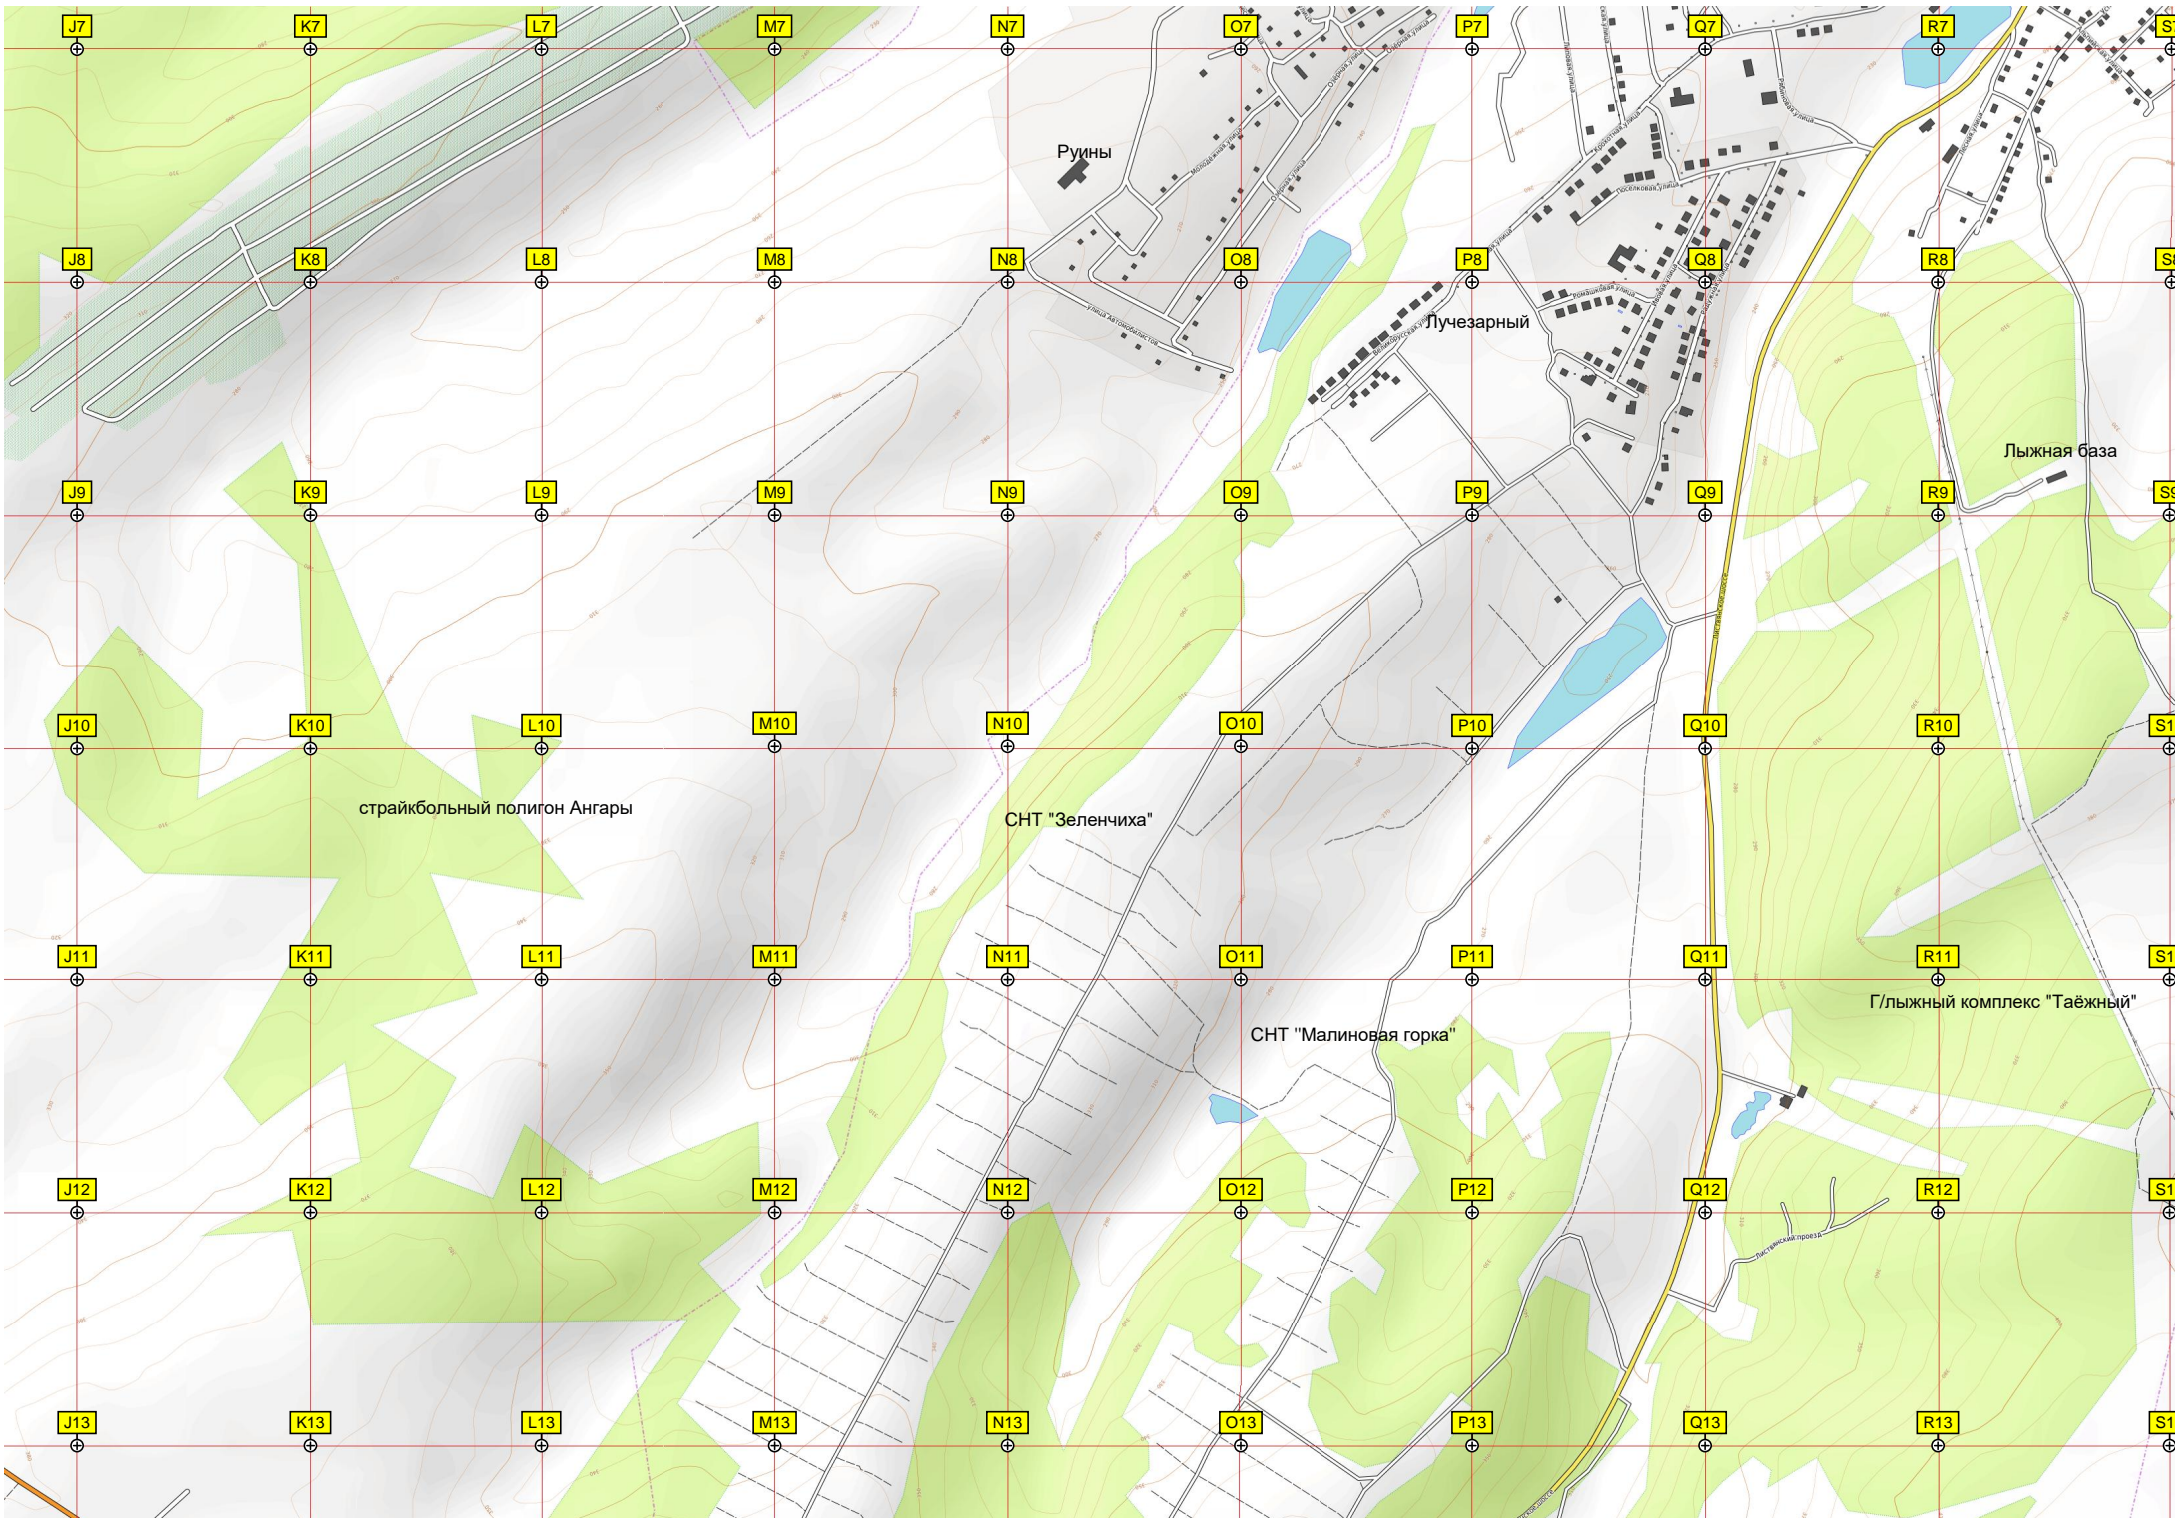

J7

K7

L7

M7

N7

O7

P7

Q7

R7

S7

J8

K8

L8

M8

N8

O8

P8

Q8

R8

S8

J9

K9

L9

M9

N9

O9

P9

Q9

R9

S9

J10

K10

L10

M10

N10

O10

P10

Q10

R10

S10

J11

K11

L11

M11

N11

O11

P11

Q11

R11

S11

J12

K12

L12

M12

N12

O12

P12

Q12

R12

S12

J13

K13

L13

M13

N13

O13

P13

Q13

R13

S13

Руины

Лучезарный

Лыжная база

страйкбольный полигон Ангары

СНТ "Зеленчиха"

СНТ "Малиновая горка"

Г/лыжный комплекс "Таёжный"