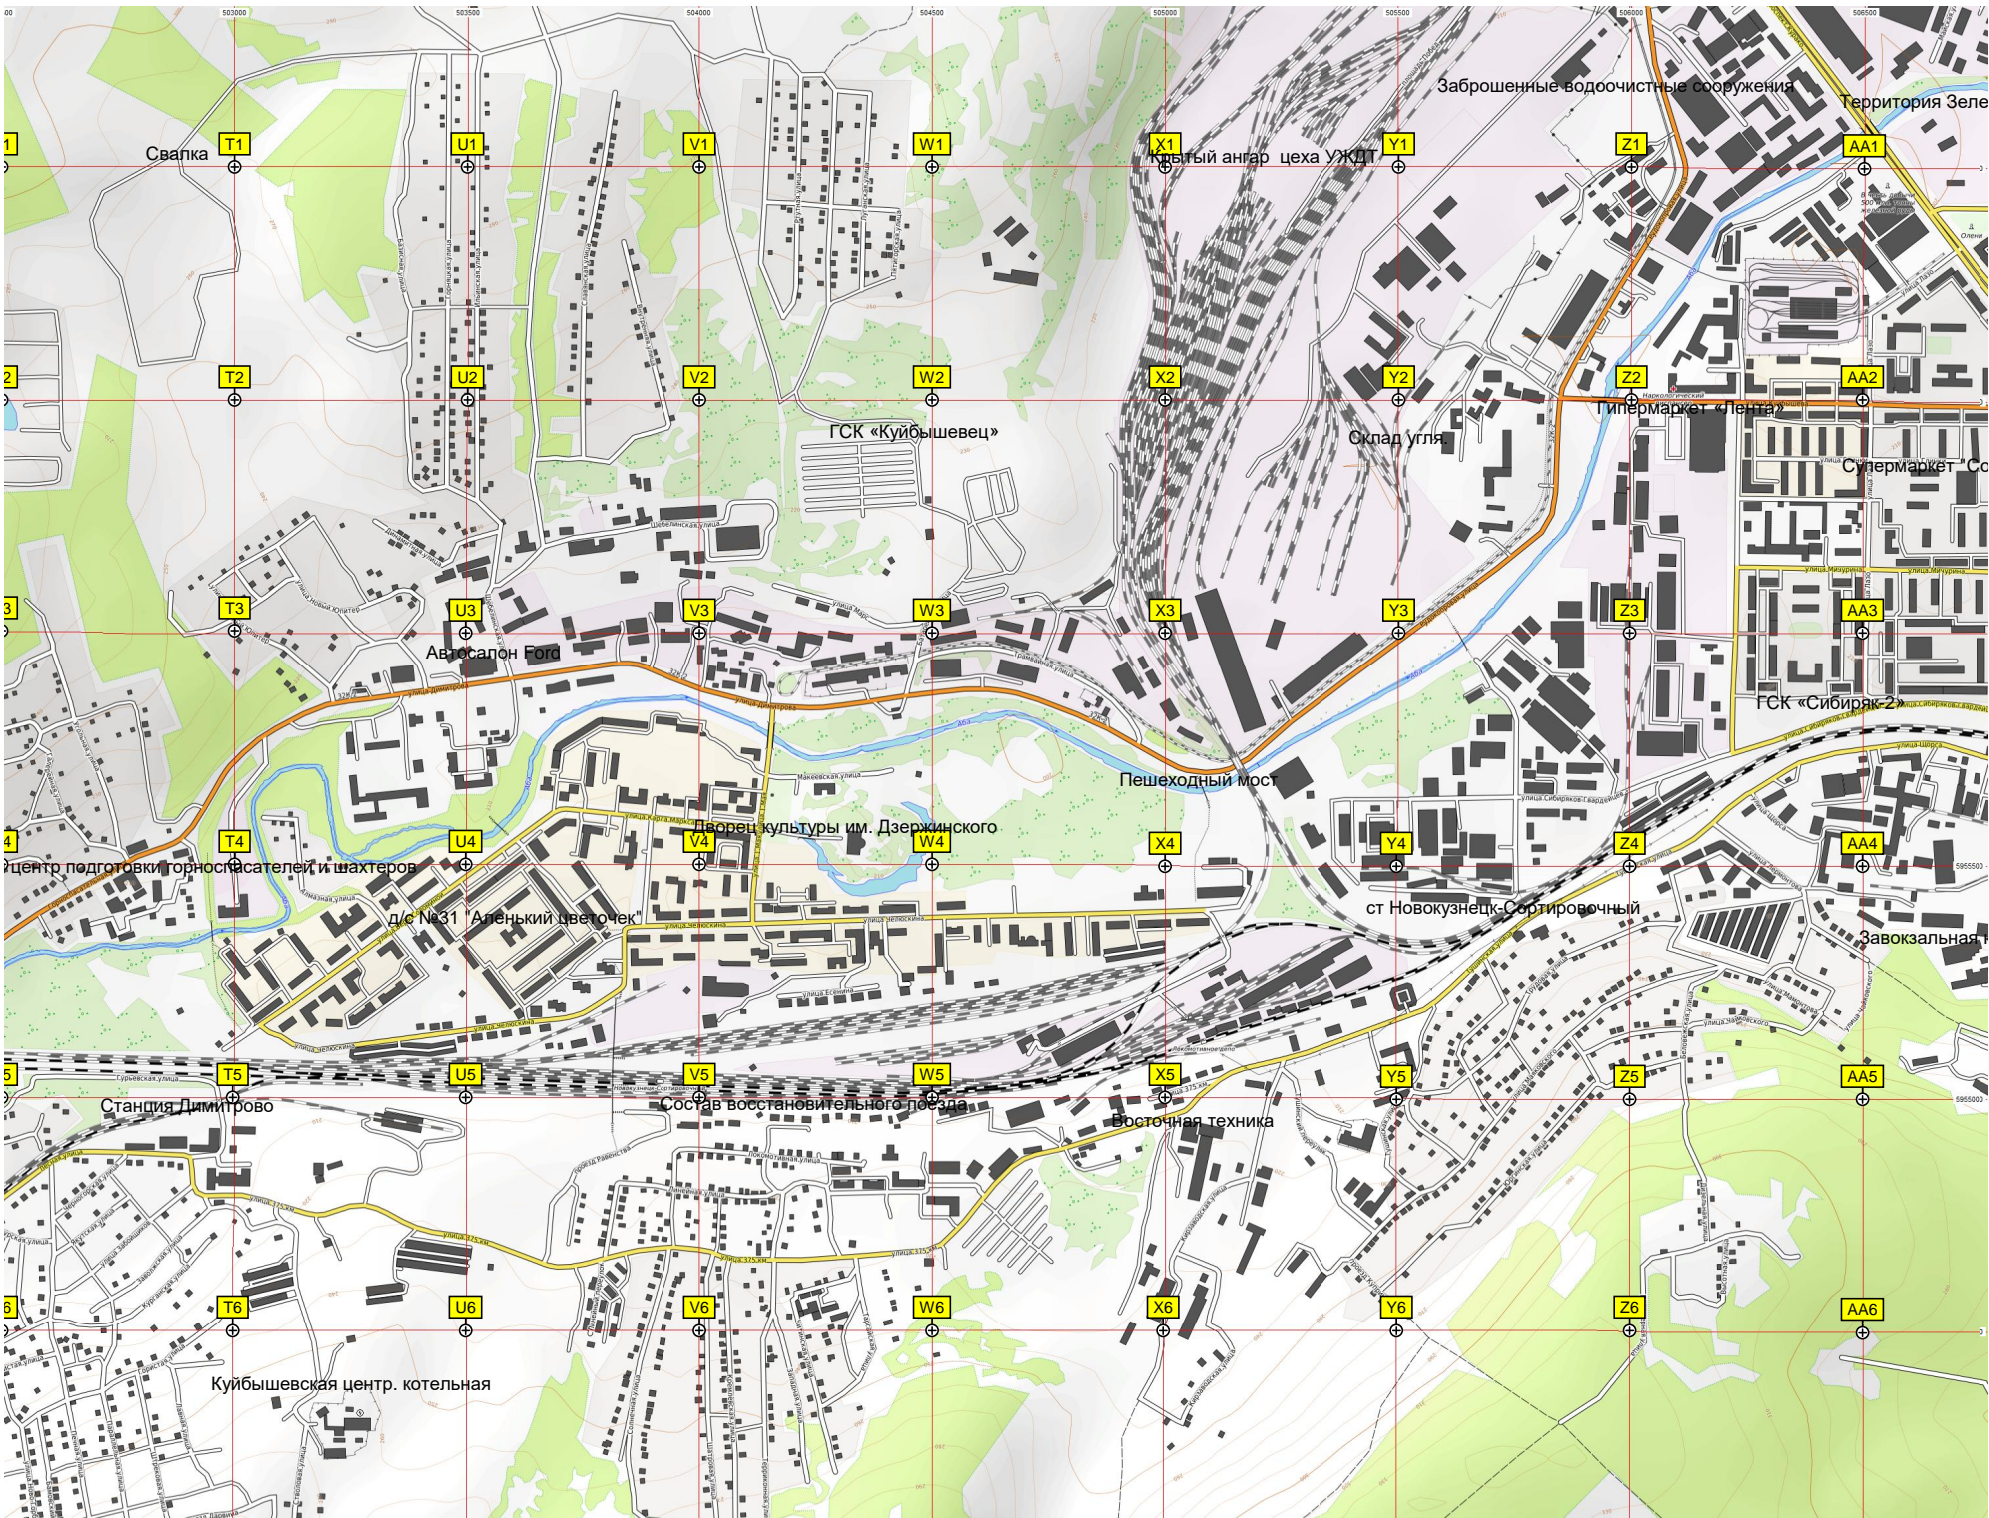

Свалка

T1

U1

V1

W1

X1

Y1

Z1

AA1

Заброшенные водоочистные сооружения

Территория Зелё

Горный ангар цеха УЖДТ

T2

U2

V2

W2

X2

Y2

Z2

AA2

ГСК «Куйбышевец»

Склад угля

Гипермаркет «Пента»

Супермаркет Со

T3

U3

V3

W3

X3

Y3

Z3

AA3

Автосалон Ford

ГСК «Сибиряк-2»

T4

U4

V4

W4

X4

Y4

Z4

AA4

Центр подготовки горноработателей и шахтеров

Дворец культуры им. Дзержинского

Пешеходный мост

Ст. Новокузнецк-Сортировочный

Завокзальная

T5

U5

V5

W5

X5

Y5

Z5

AA5

Станция Димитрово

Сос. дв. восстановительного поезда

Восточная техника

T6

U6

V6

W6

X6

Y6

Z6

AA6

Куйбышевская центр. котельная