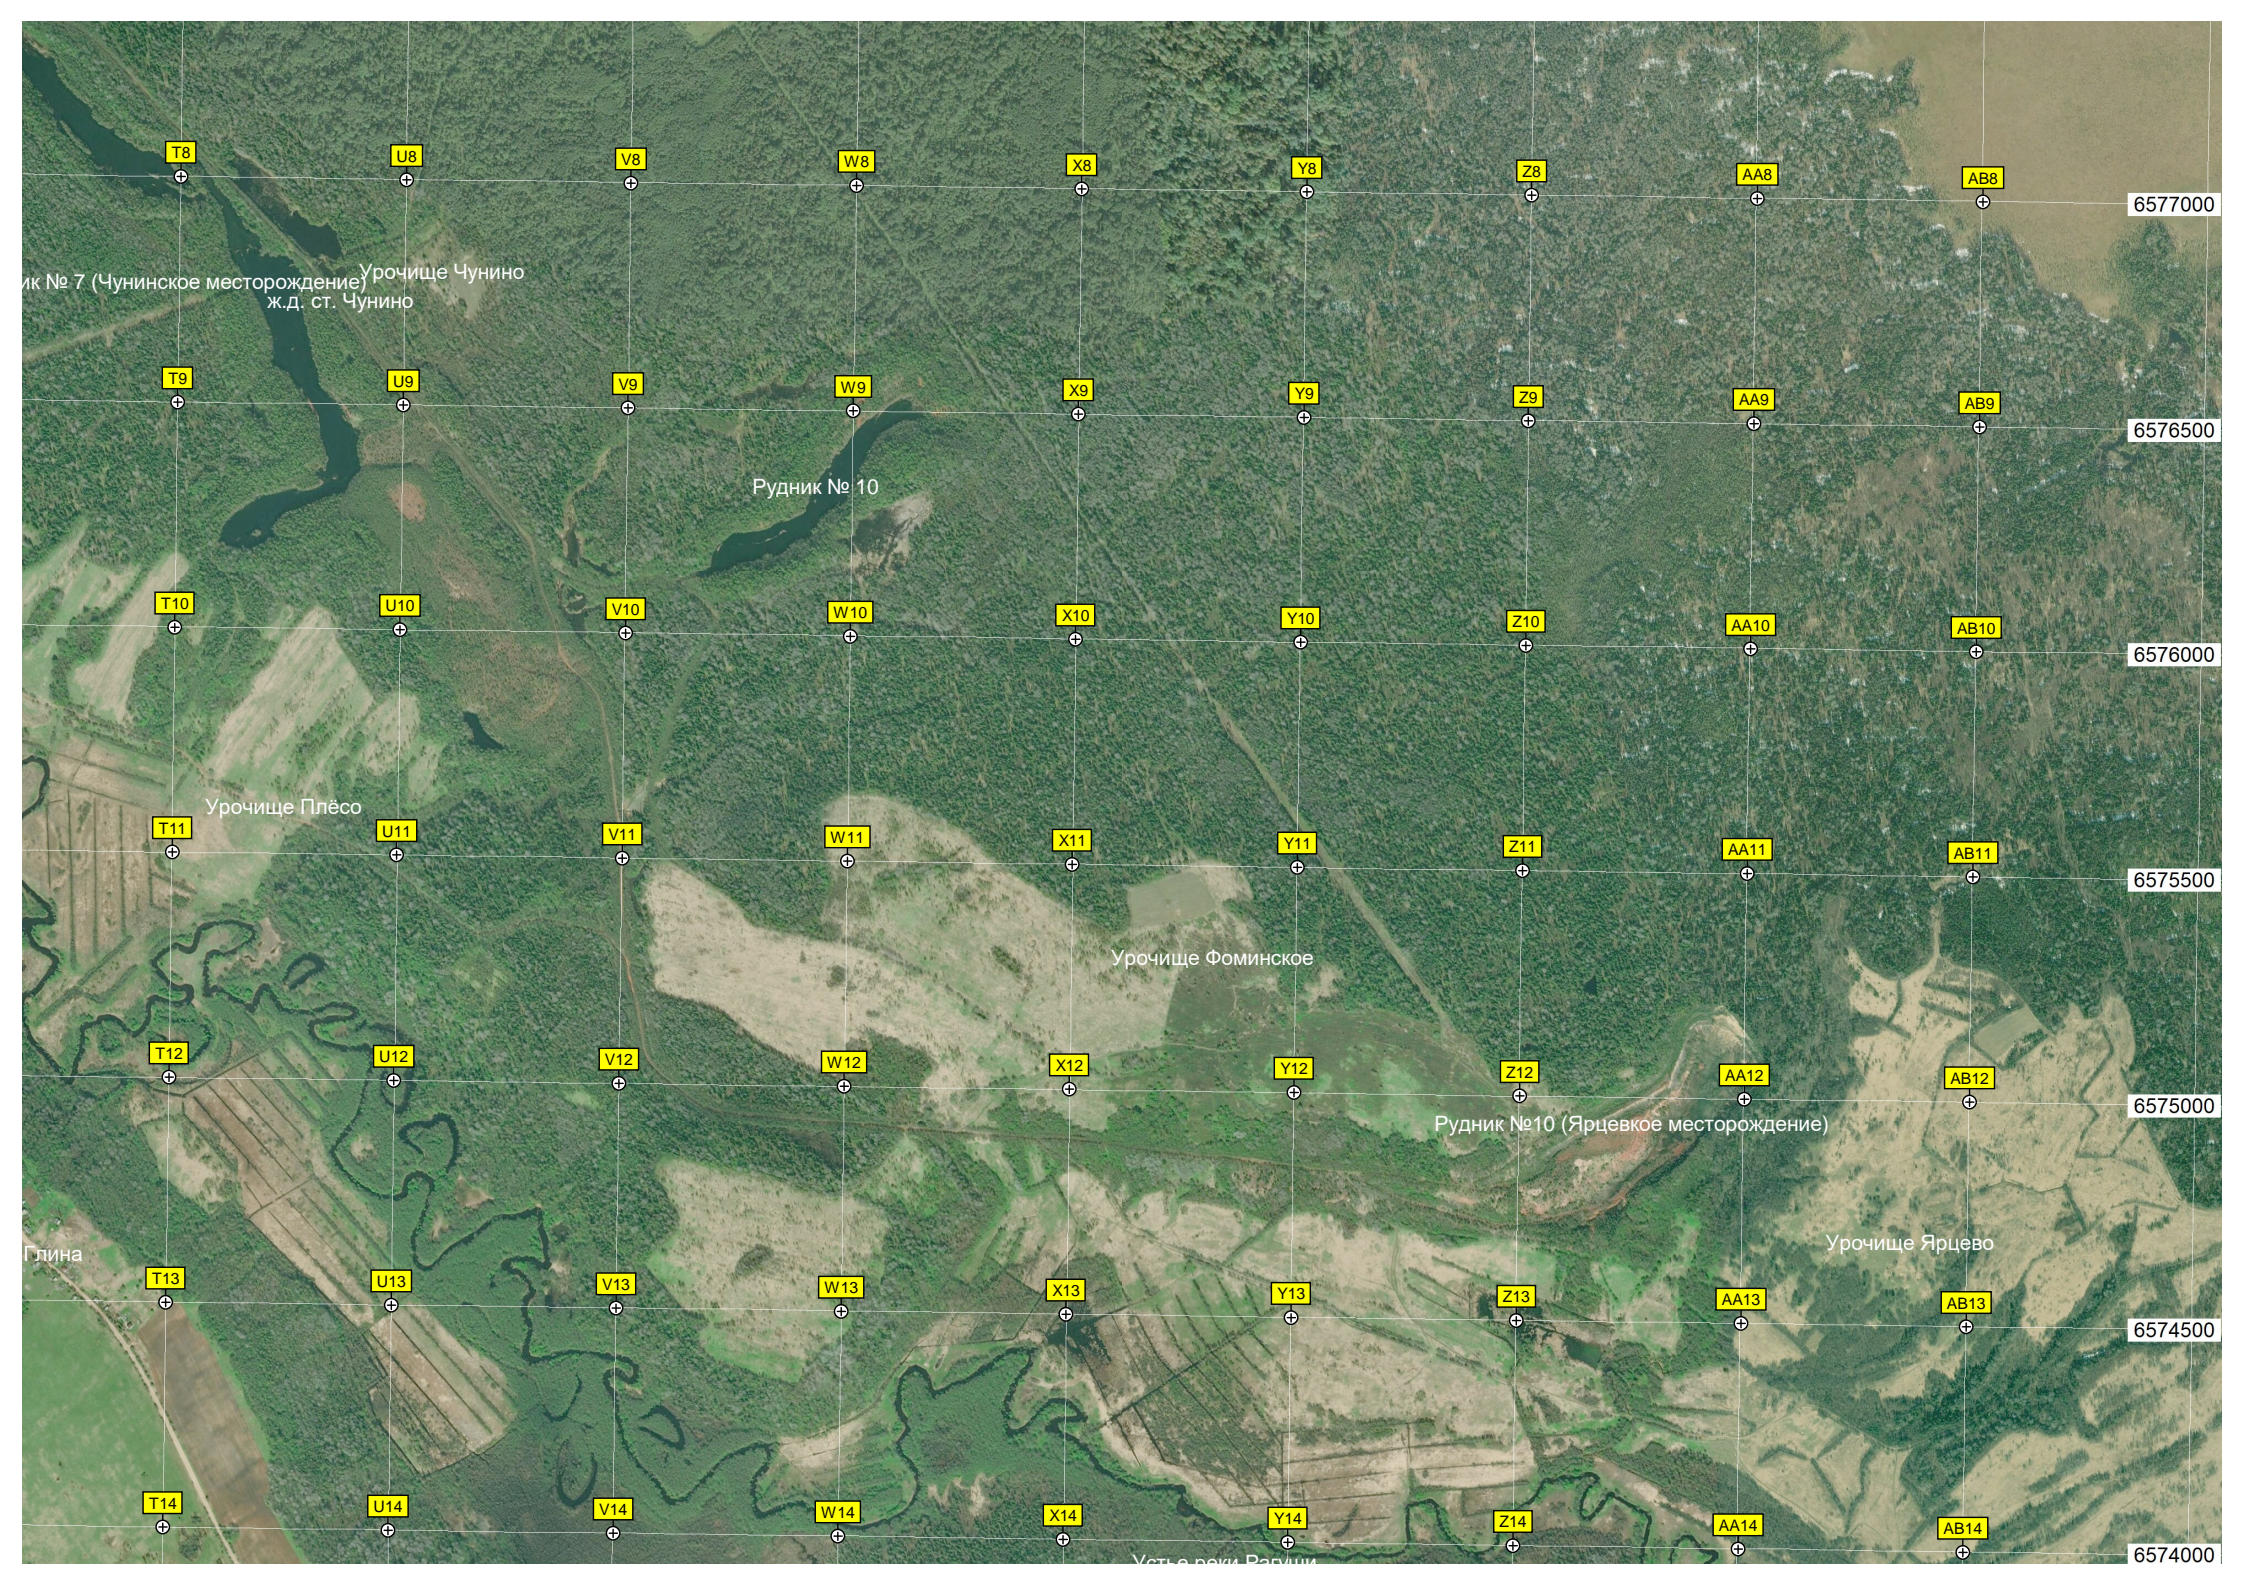

P14

Q14

R14

S14

Усадьба Чурино

Карьер Рудник № 18 (Пуповское месторождение)

Рудник № ??? (Головинское месторождение)

Заполье