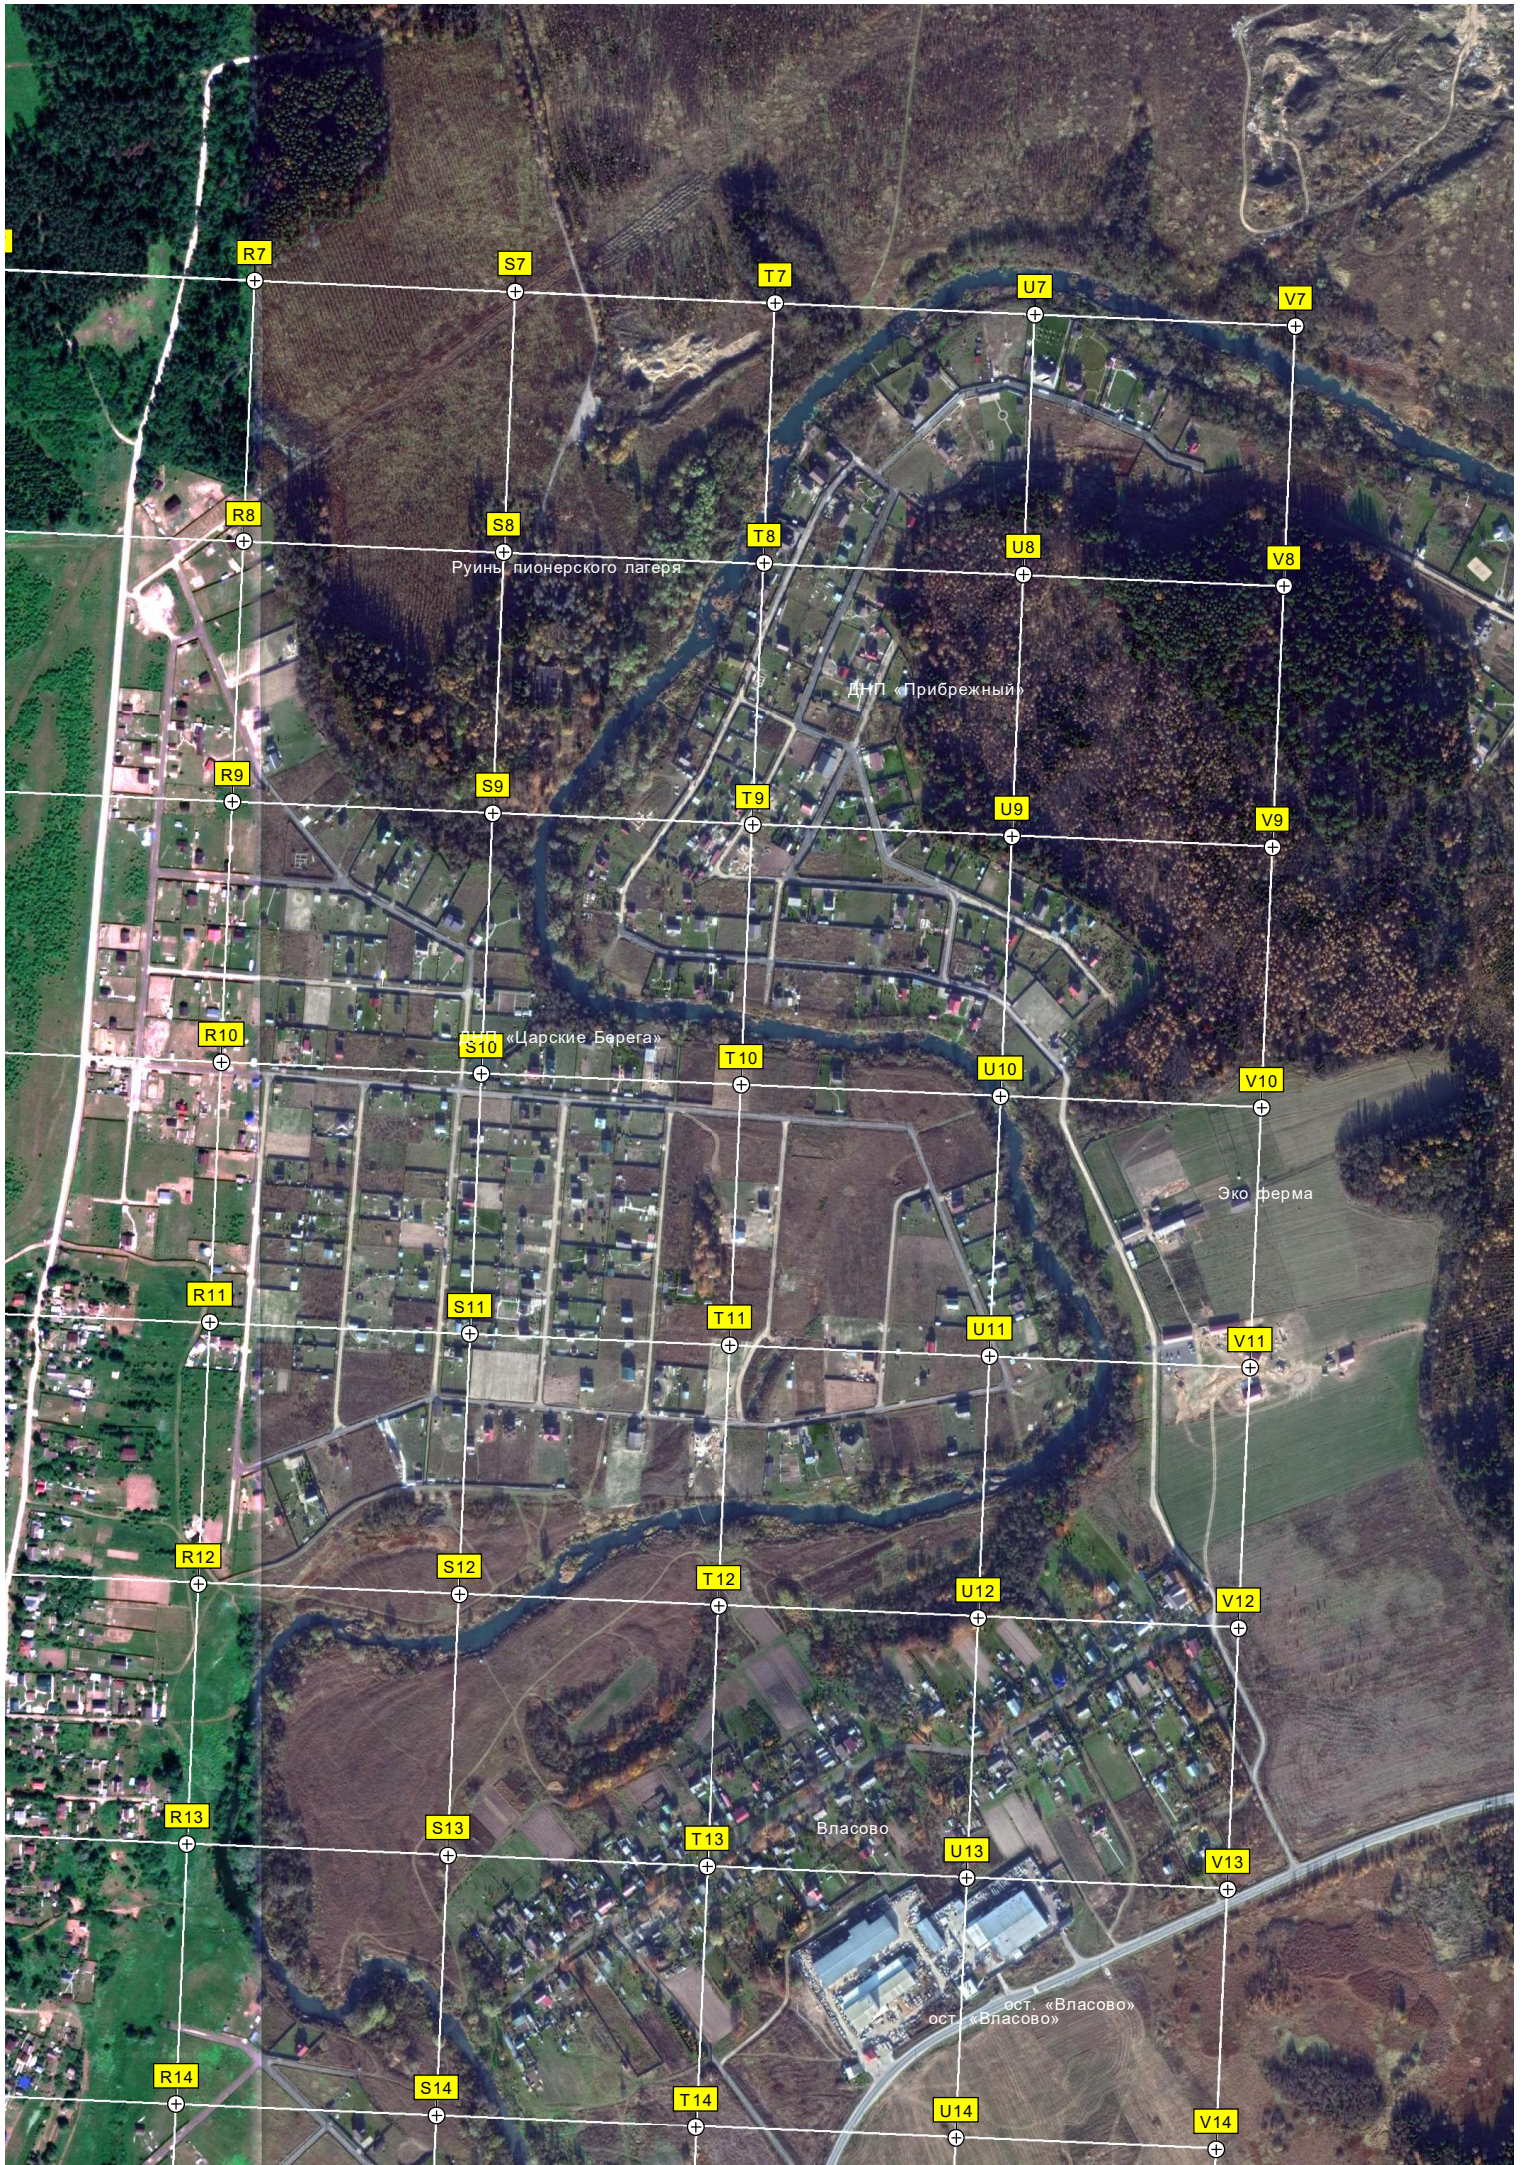

Кладбище

Руины очистных сооружений пионерского лагеря

Вырубка

Старое Село

р Неверютка

L15

M15

N15

M22

N22

O22

P22

Q22

Руины пионерлагеря «Орлёнок»

Пляж ОНТ

Башня сотовой связи

Андреевское

Животноводческая ферма

ост. «Андреевское»

Пруд

Церковь Андрей Стражицкая

Водонапорная башня

ДНП, Фисташки