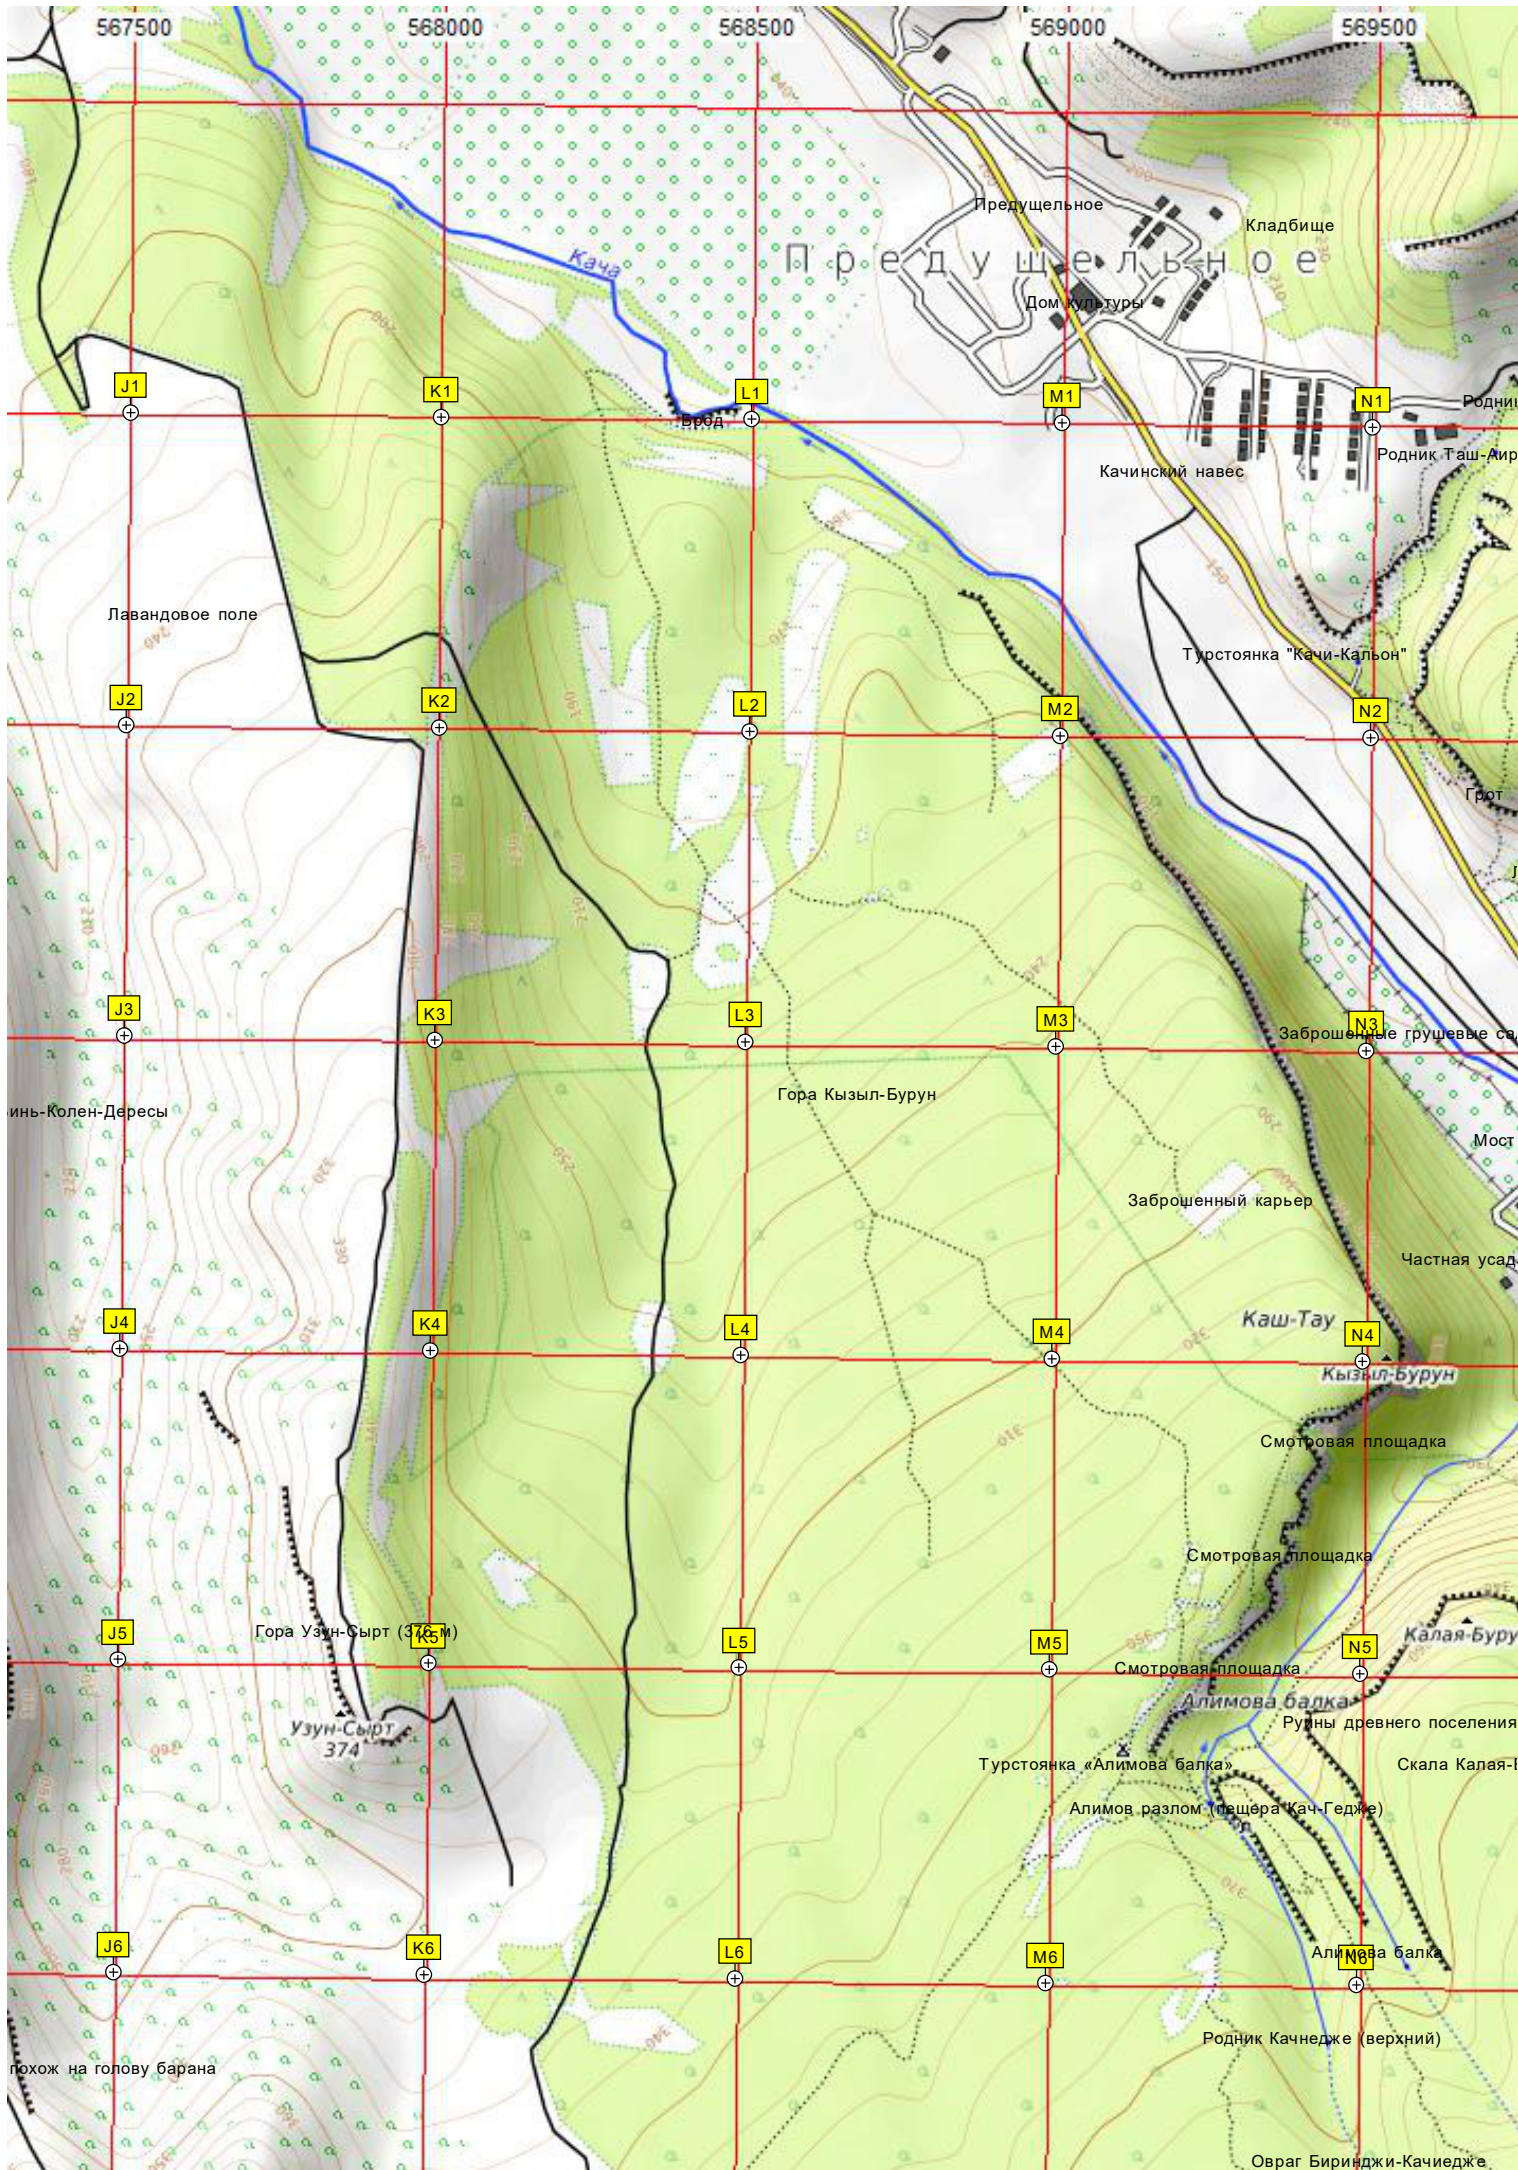

H6

I6

Могила неизвестного солдата

Скалы Шапке-Кая

Скала Шапке-Кая

Белокаменное

Белокаменное

Обломок скалы в профиле

Пещерный город Качи-Кальон

через реку Качу

База «Алимова Балка»

Место отдыха

Бурун

Место отдыха

Трос

Автостоянка