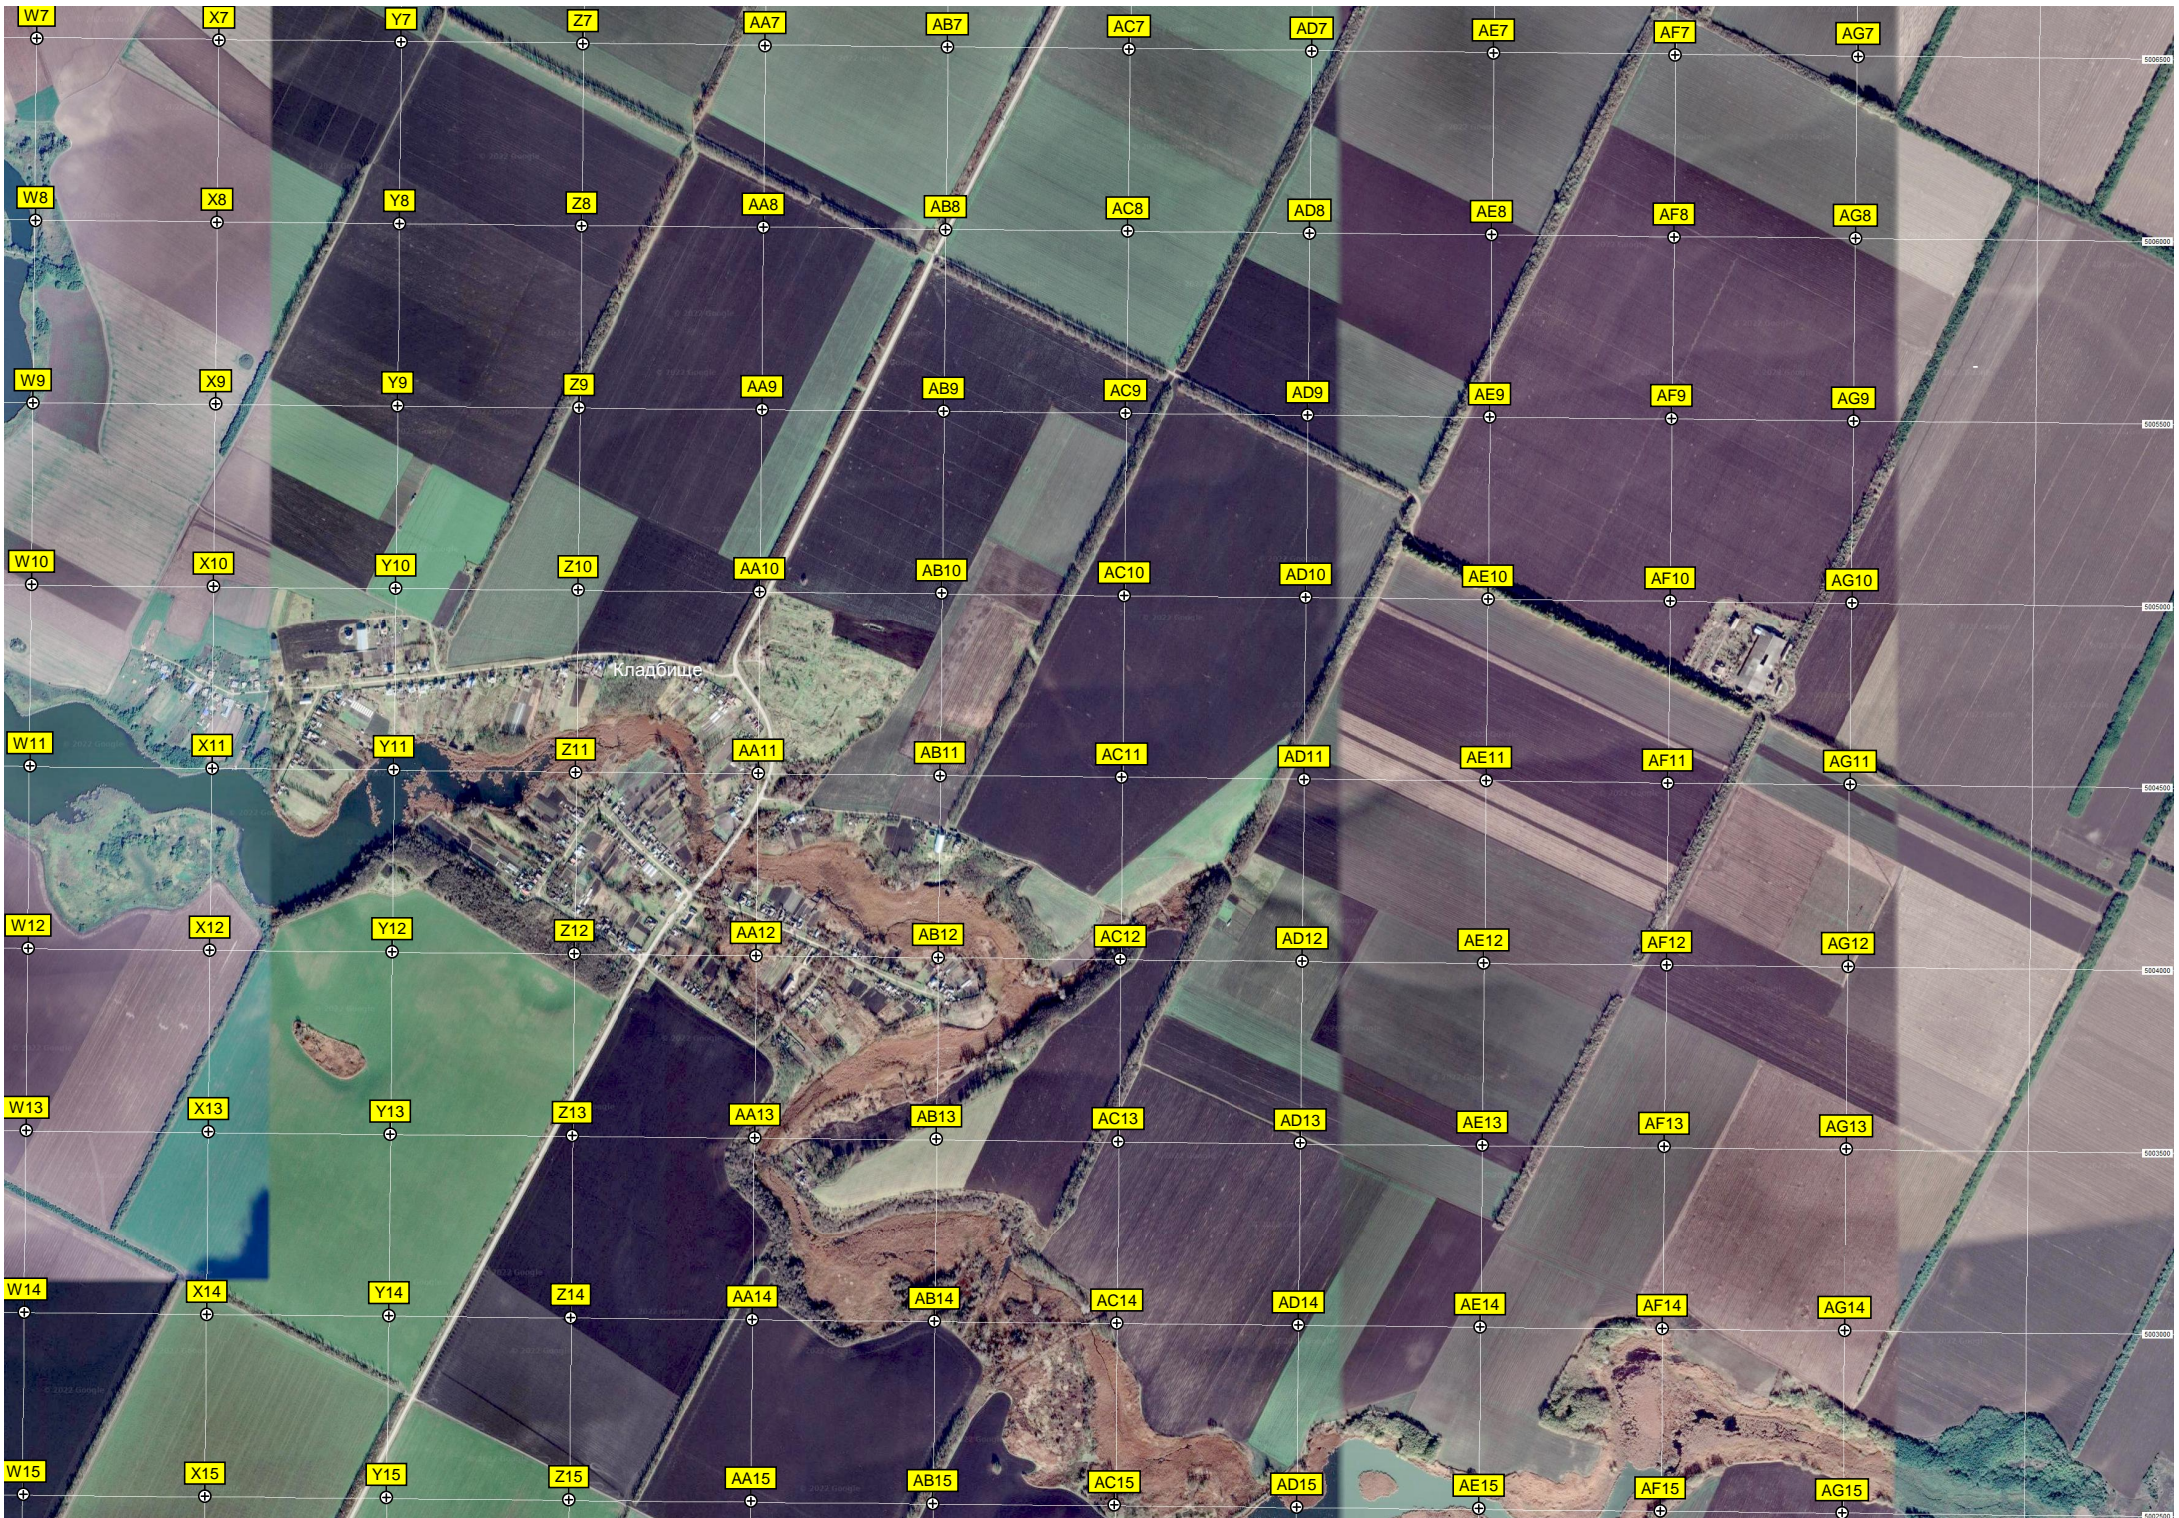

Средняя школа № 1

СНТ "Мостовик"

Кладбище

Пруд

место рыбалки

K8 L8 M8 N8 O8 P8 Q8 R8 S8 T8 U8 V8
K9 L9 M9 N9 O9 P9 Q9 R9 S9 T9 U9 V9
K10 L10 M10 N10 O10 P10 Q10 R10 S10 T10 U10 V10
K11 L11 M11 N11 O11 P11 Q11 R11 S11 T11 U11 V11
K12 L12 M12 N12 O12 P12 Q12 R12 S12 T12 U12 V12
K13 L13 M13 N13 O13 P13 Q13 R13 S13 T13 U13 V13
K14 L14 M14 N14 O14 P14 Q14 R14 S14 T14 U14 V14
K15 L15 M15 N15 O15 P15 Q15 R15 S15 T15 U15 V15

Некрасовский лес

556000 556500 557000 557500 558000 558500 559000 559500 560000 560500 561000 561500