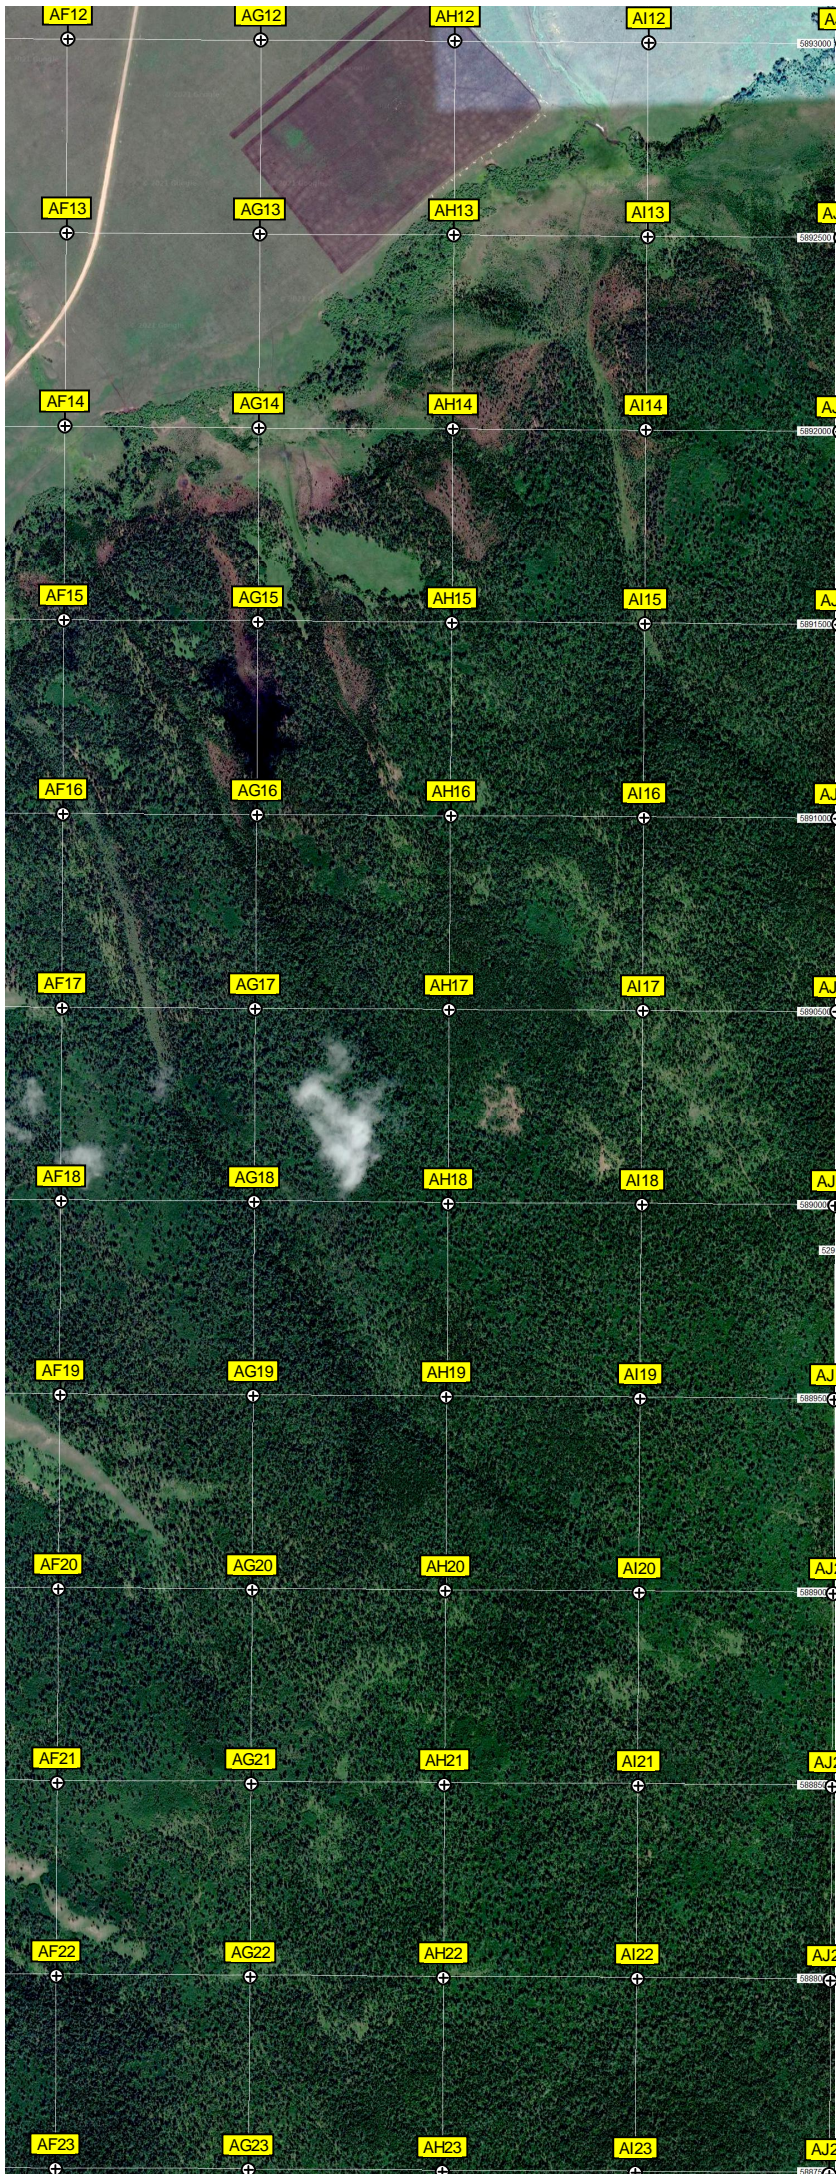

Пруд Задай-Тологой-Нуур

516000

516500

517000

517500

518000

518500

519000

519500

Q24

R24

S24

T24

U24

V24

W24

Q25

R25

S25

T25

U25

V25

W25

Q26

5210

521500

522000

523000

Нагальк

Гора Сыхек