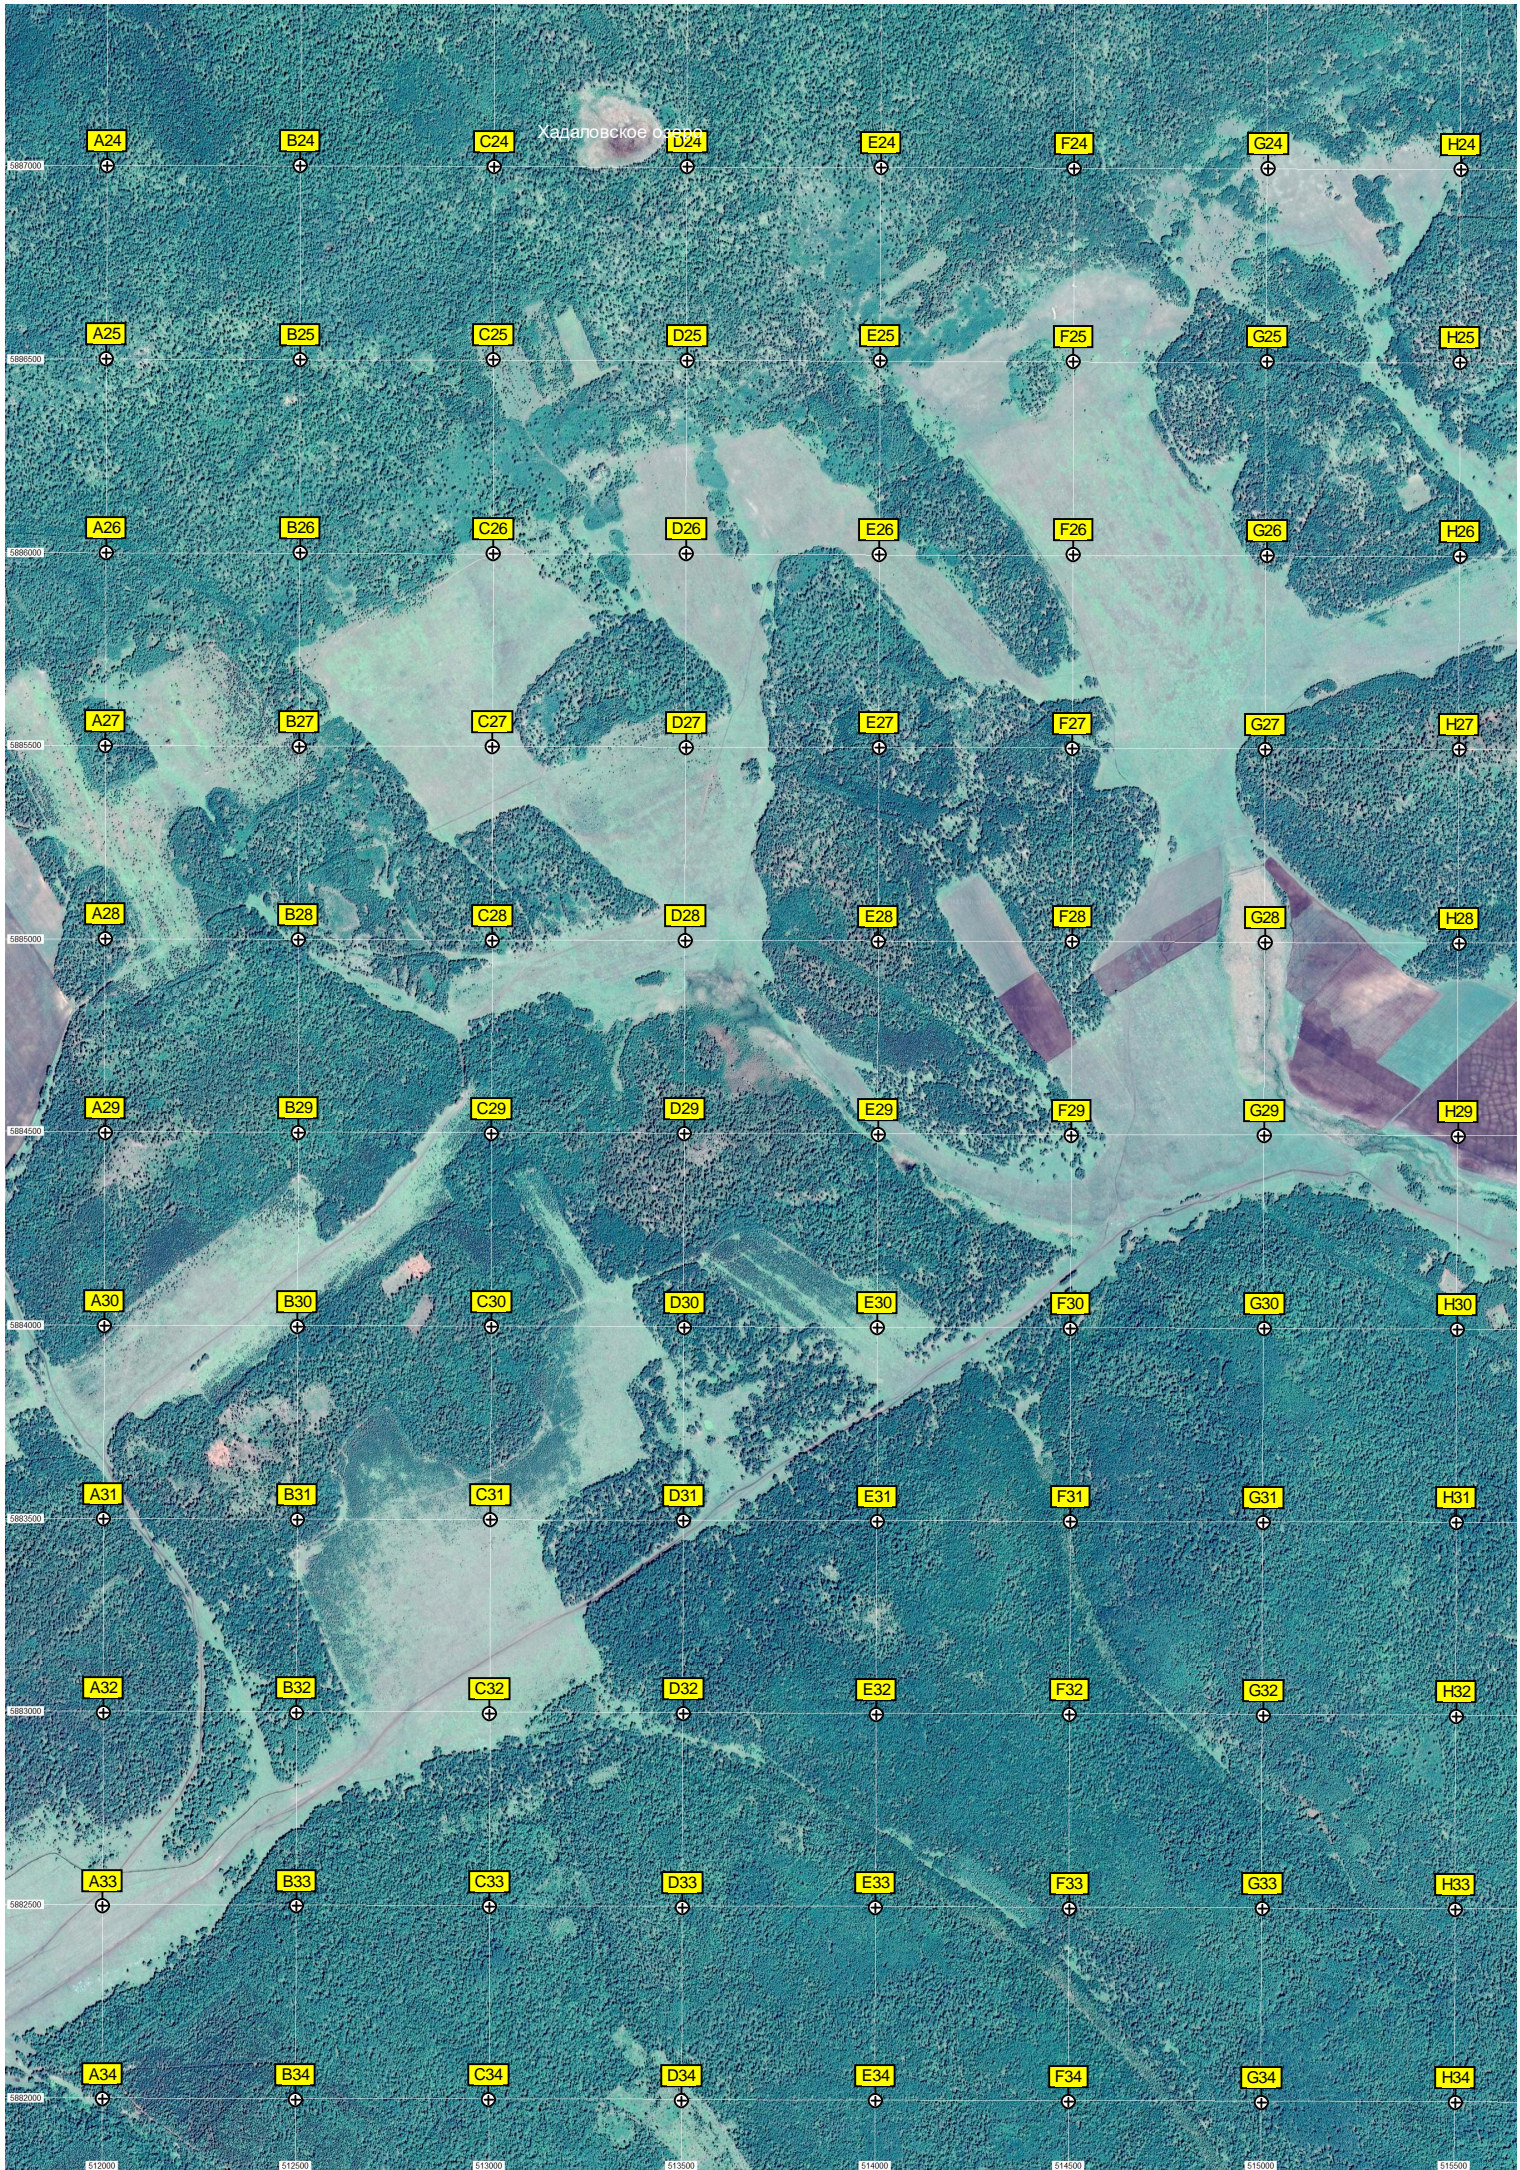

Пруд Задай-Тологой-Нуур

516000

516500

517000

517500

518000

518500

519000

519500

Q24

R24

S24

T24

U24

V24

W24

Q25

R25

S25

T25

U25

V25

W25

Q26

5210

521500

522000

523000

Нагальк

Гора Сыхек