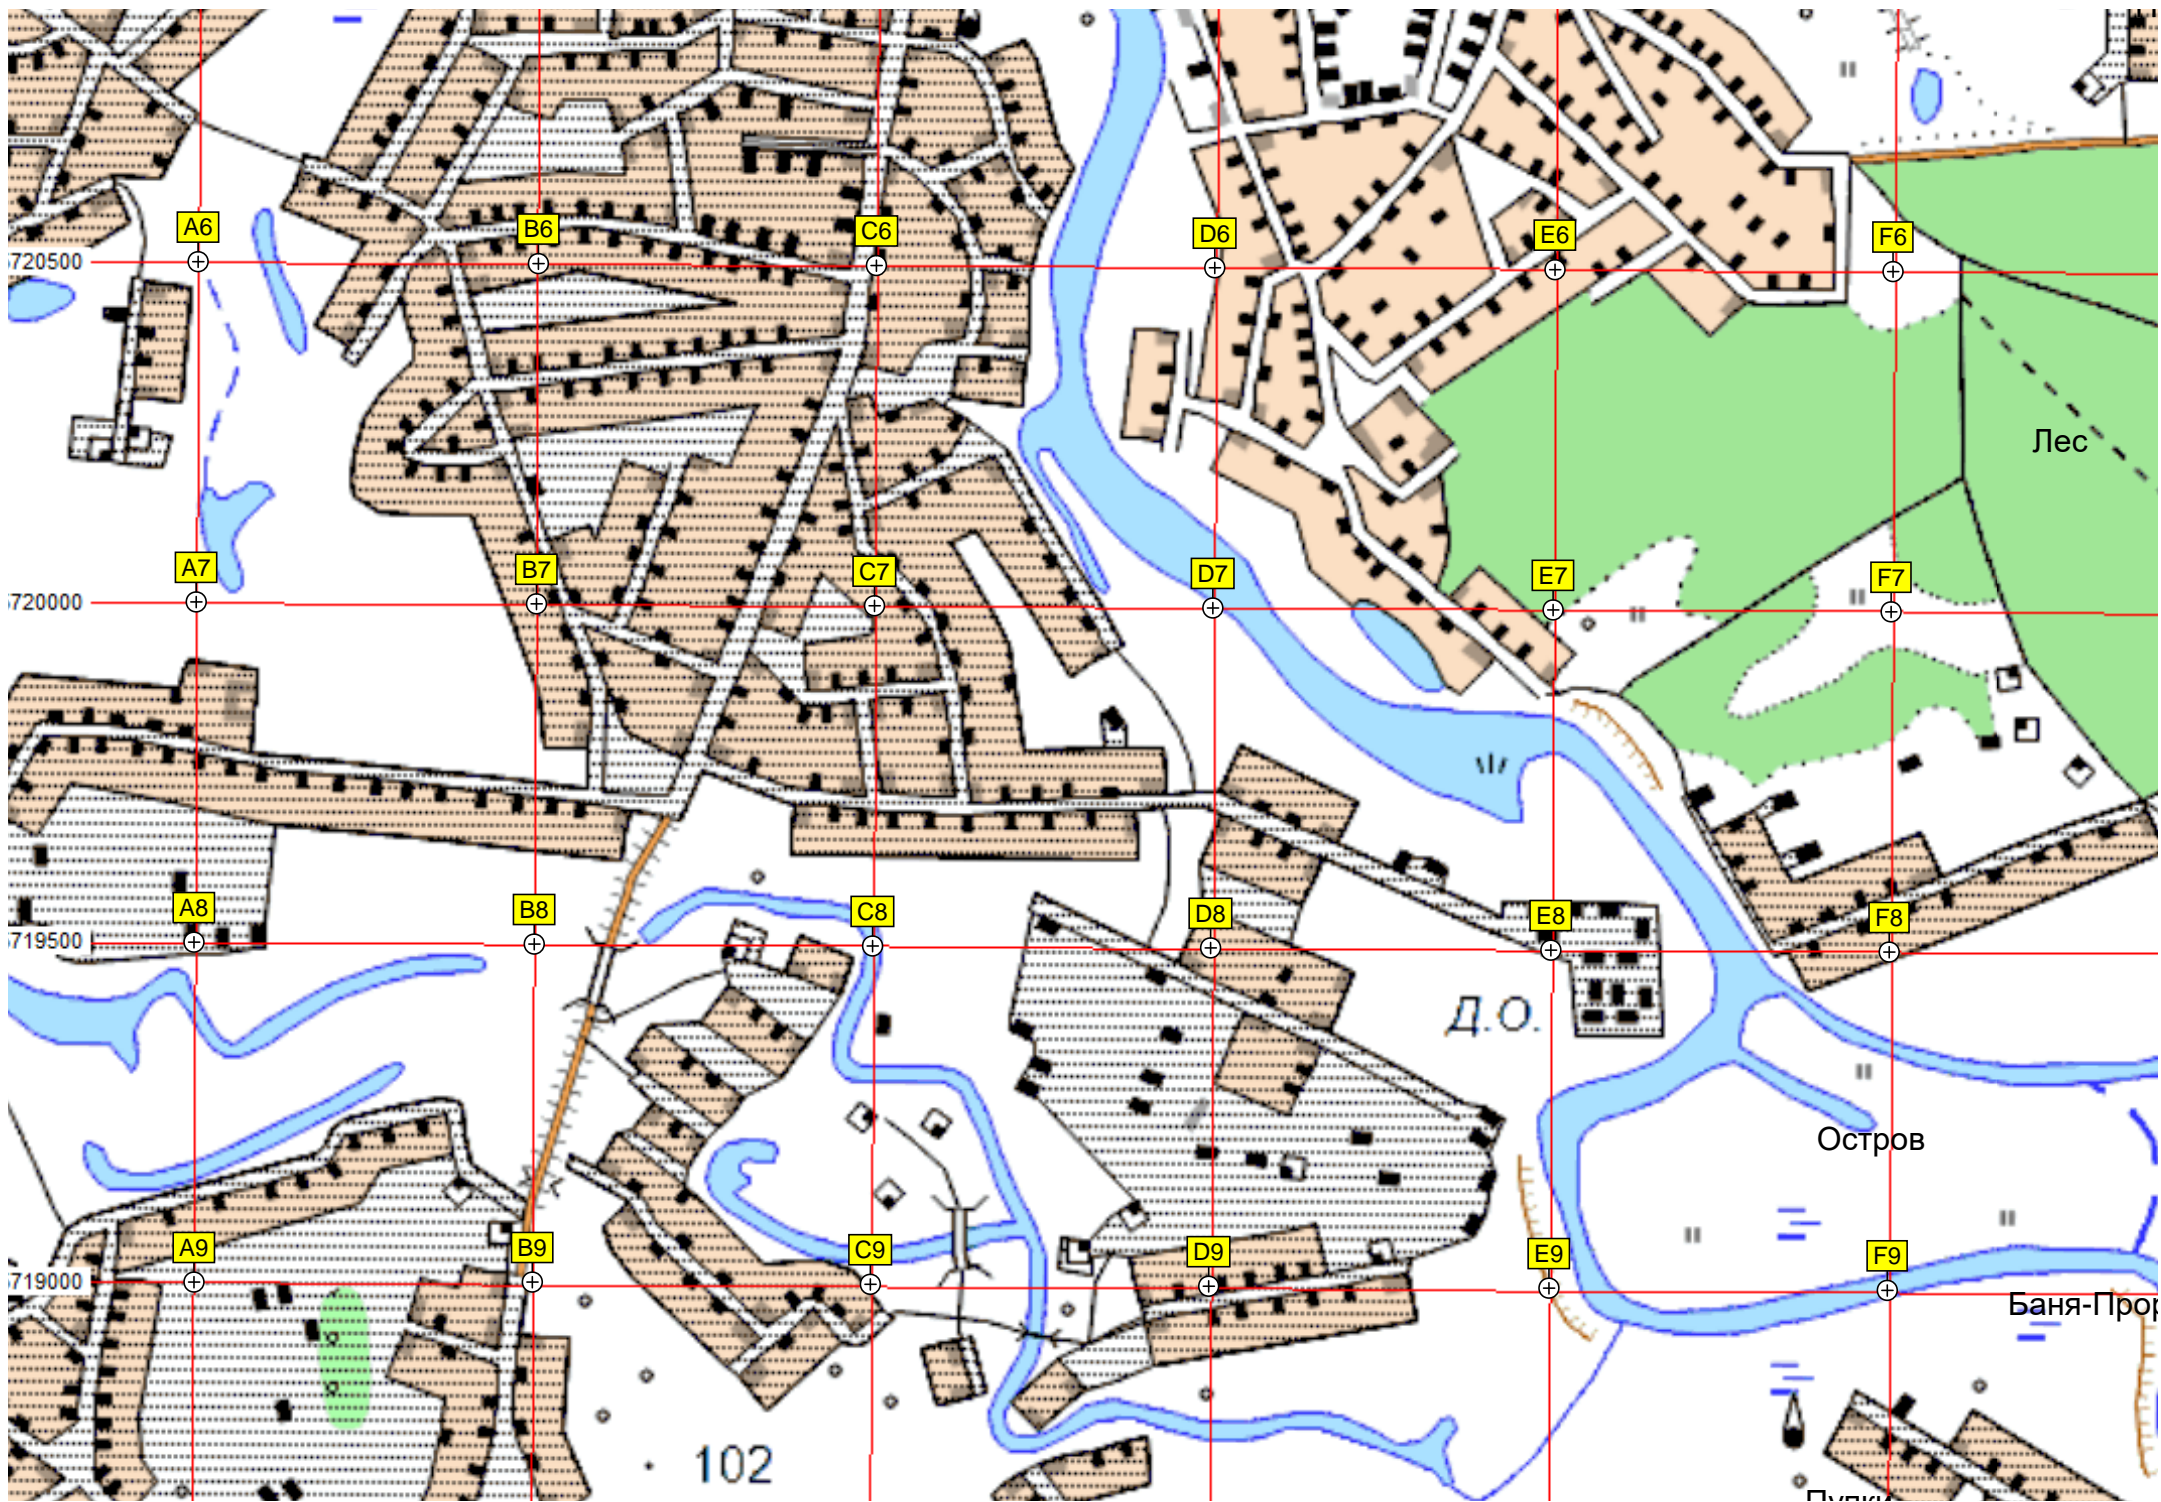

Валка леса

Кладбище

Водозабор

Д.О.

720500

720000

719500

719000