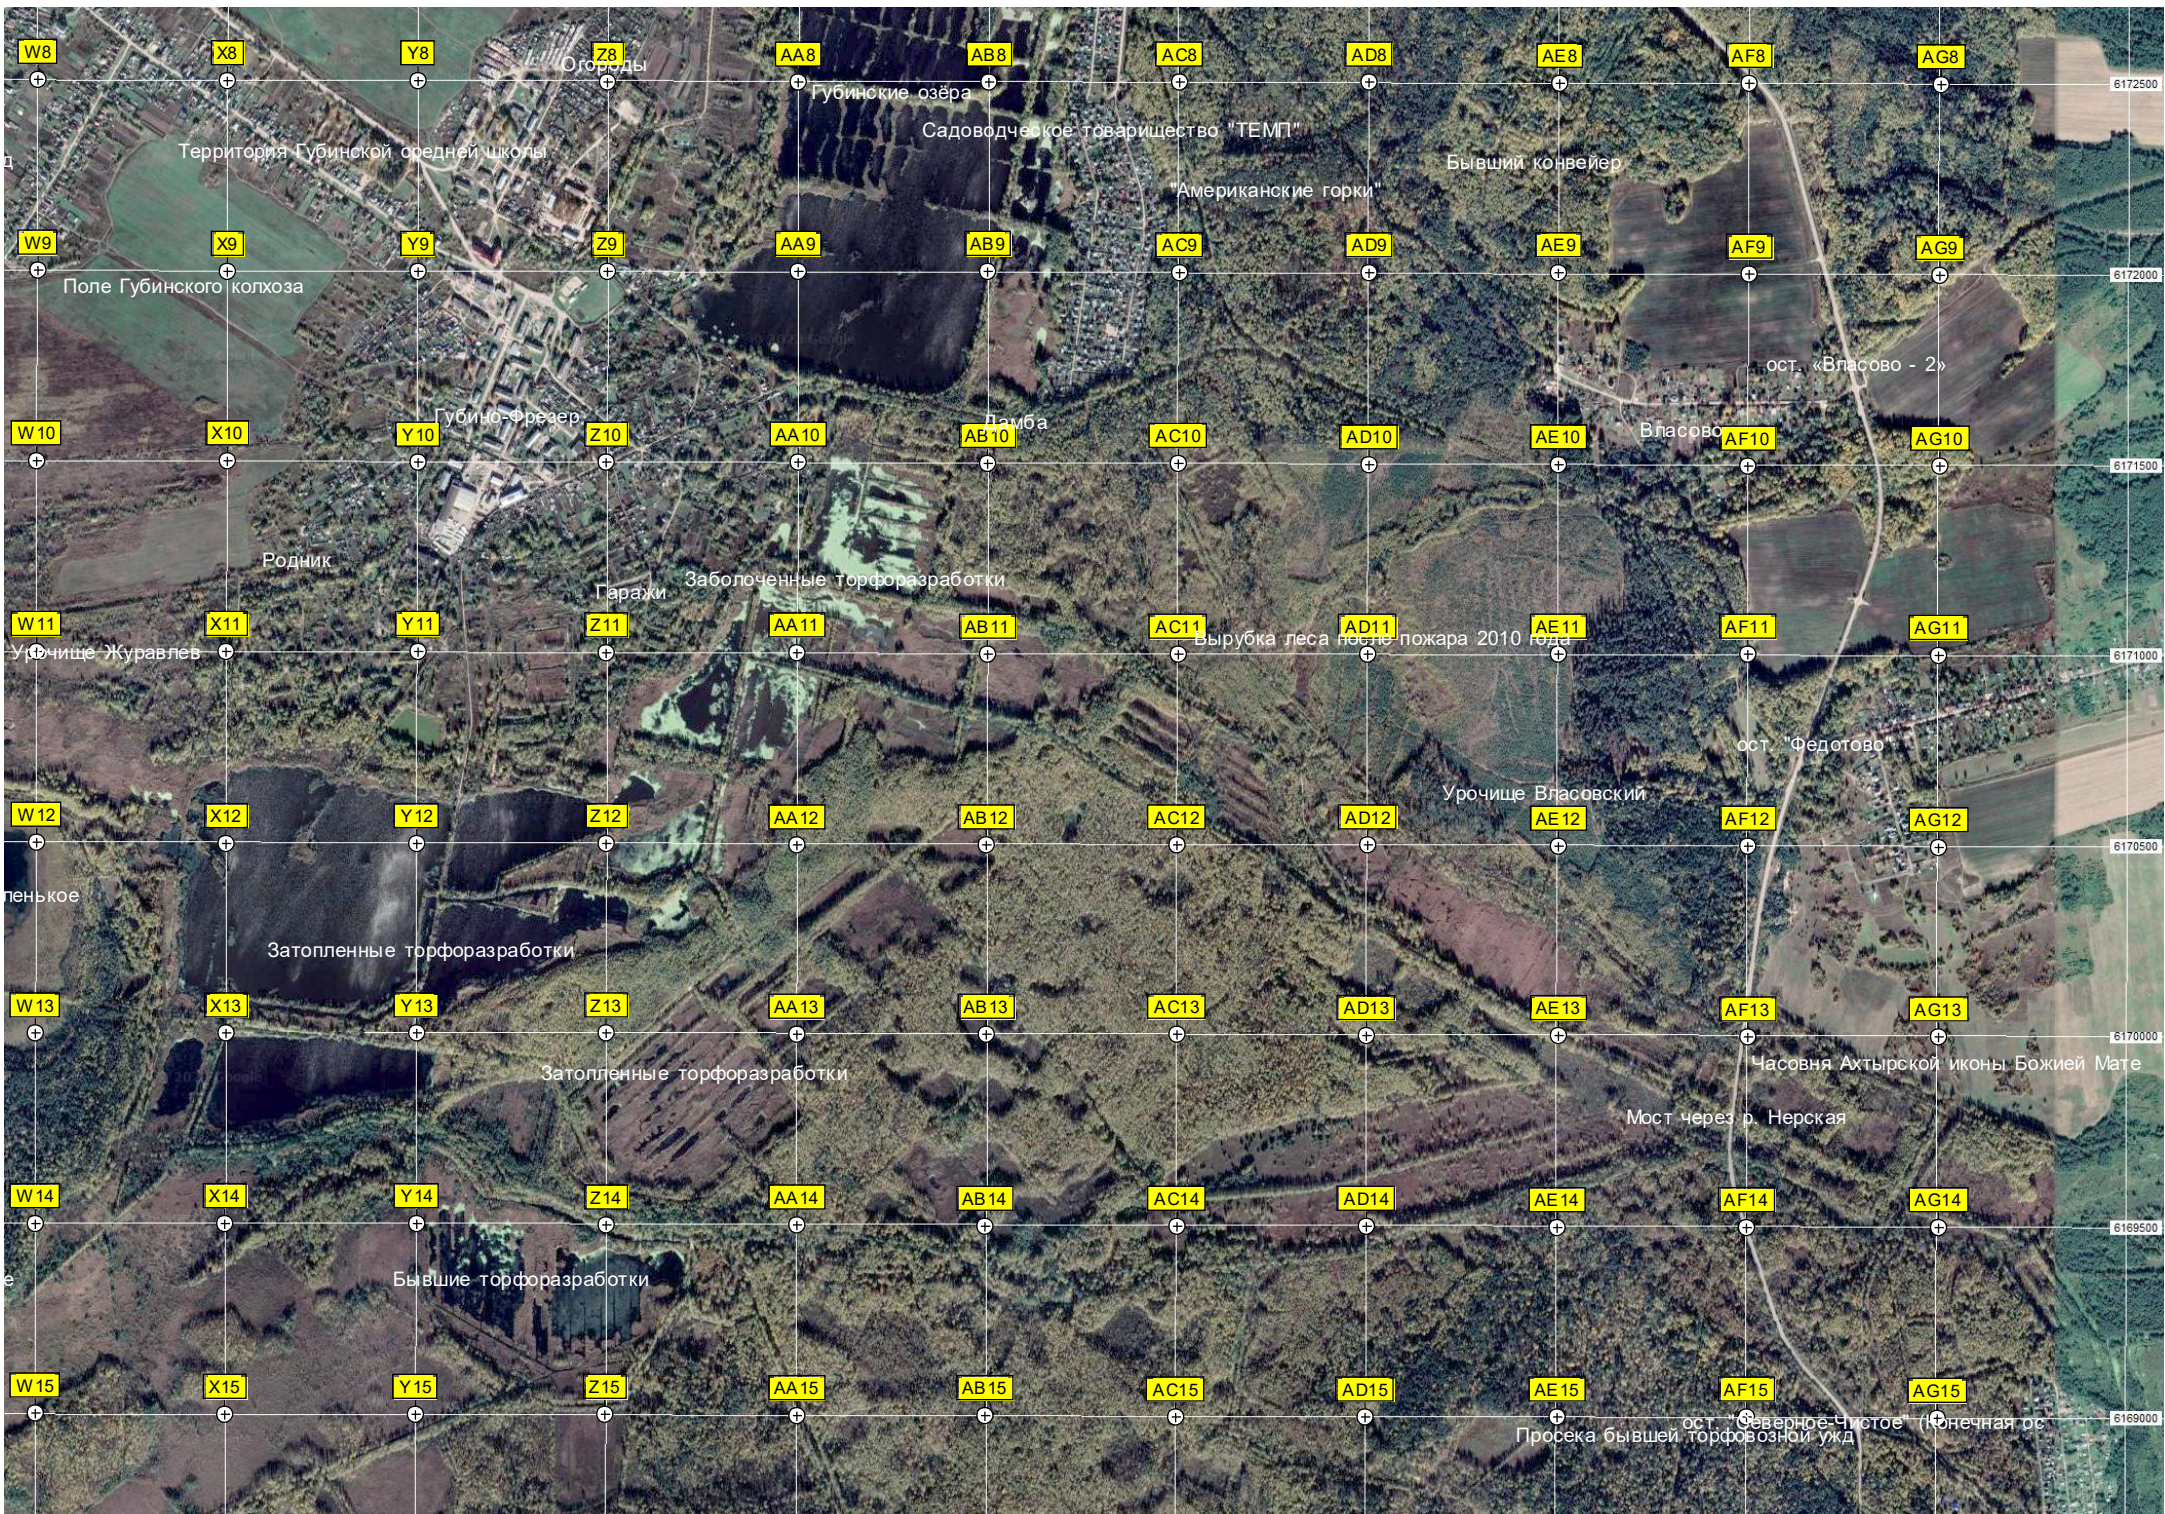

Микрорайон Дулёво (старая часть)

ТСК "Дулёво" или "Сокол"

Пос. им. 1905 года

ОАО «Дулёвский красочный завод»

Опора ЛЭП

Карьерный пруд Золотые Горы

Коротково

Павлова сторожка

Озеро Птичка

Остановка

Язвицы

Ферма

Засеянный коровник

родник "Матвей"

Стенино

Дуброво

207-й километр Московского шоссе

L8 M8 N8 O8 P8 Q8 R8 S8 T8 U8 V8
L9 M9 N9 O9 P9 Q9 R9 S9 T9 U9 V9
L10 M10 N10 O10 P10 Q10 R10 S10 T10 U10 V10
L11 M11 N11 O11 P11 Q11 R11 S11 T11 U11 V11
L12 M12 N12 O12 P12 Q12 R12 S12 T12 U12 V12
L13 M13 N13 O13 P13 Q13 R13 S13 T13 U13 V13
L14 M14 N14 O14 P14 Q14 R14 S14 T14 U14 V14
L15 M15 N15 O15 P15 Q15 R15 S15 T15 U15 V15

Вырубка после пожара 2010 года

Тропа

Пожарный пруд

Тройная сосна

Отключенное место

СНТ «Вертолёт»

Лесная поляна

A24