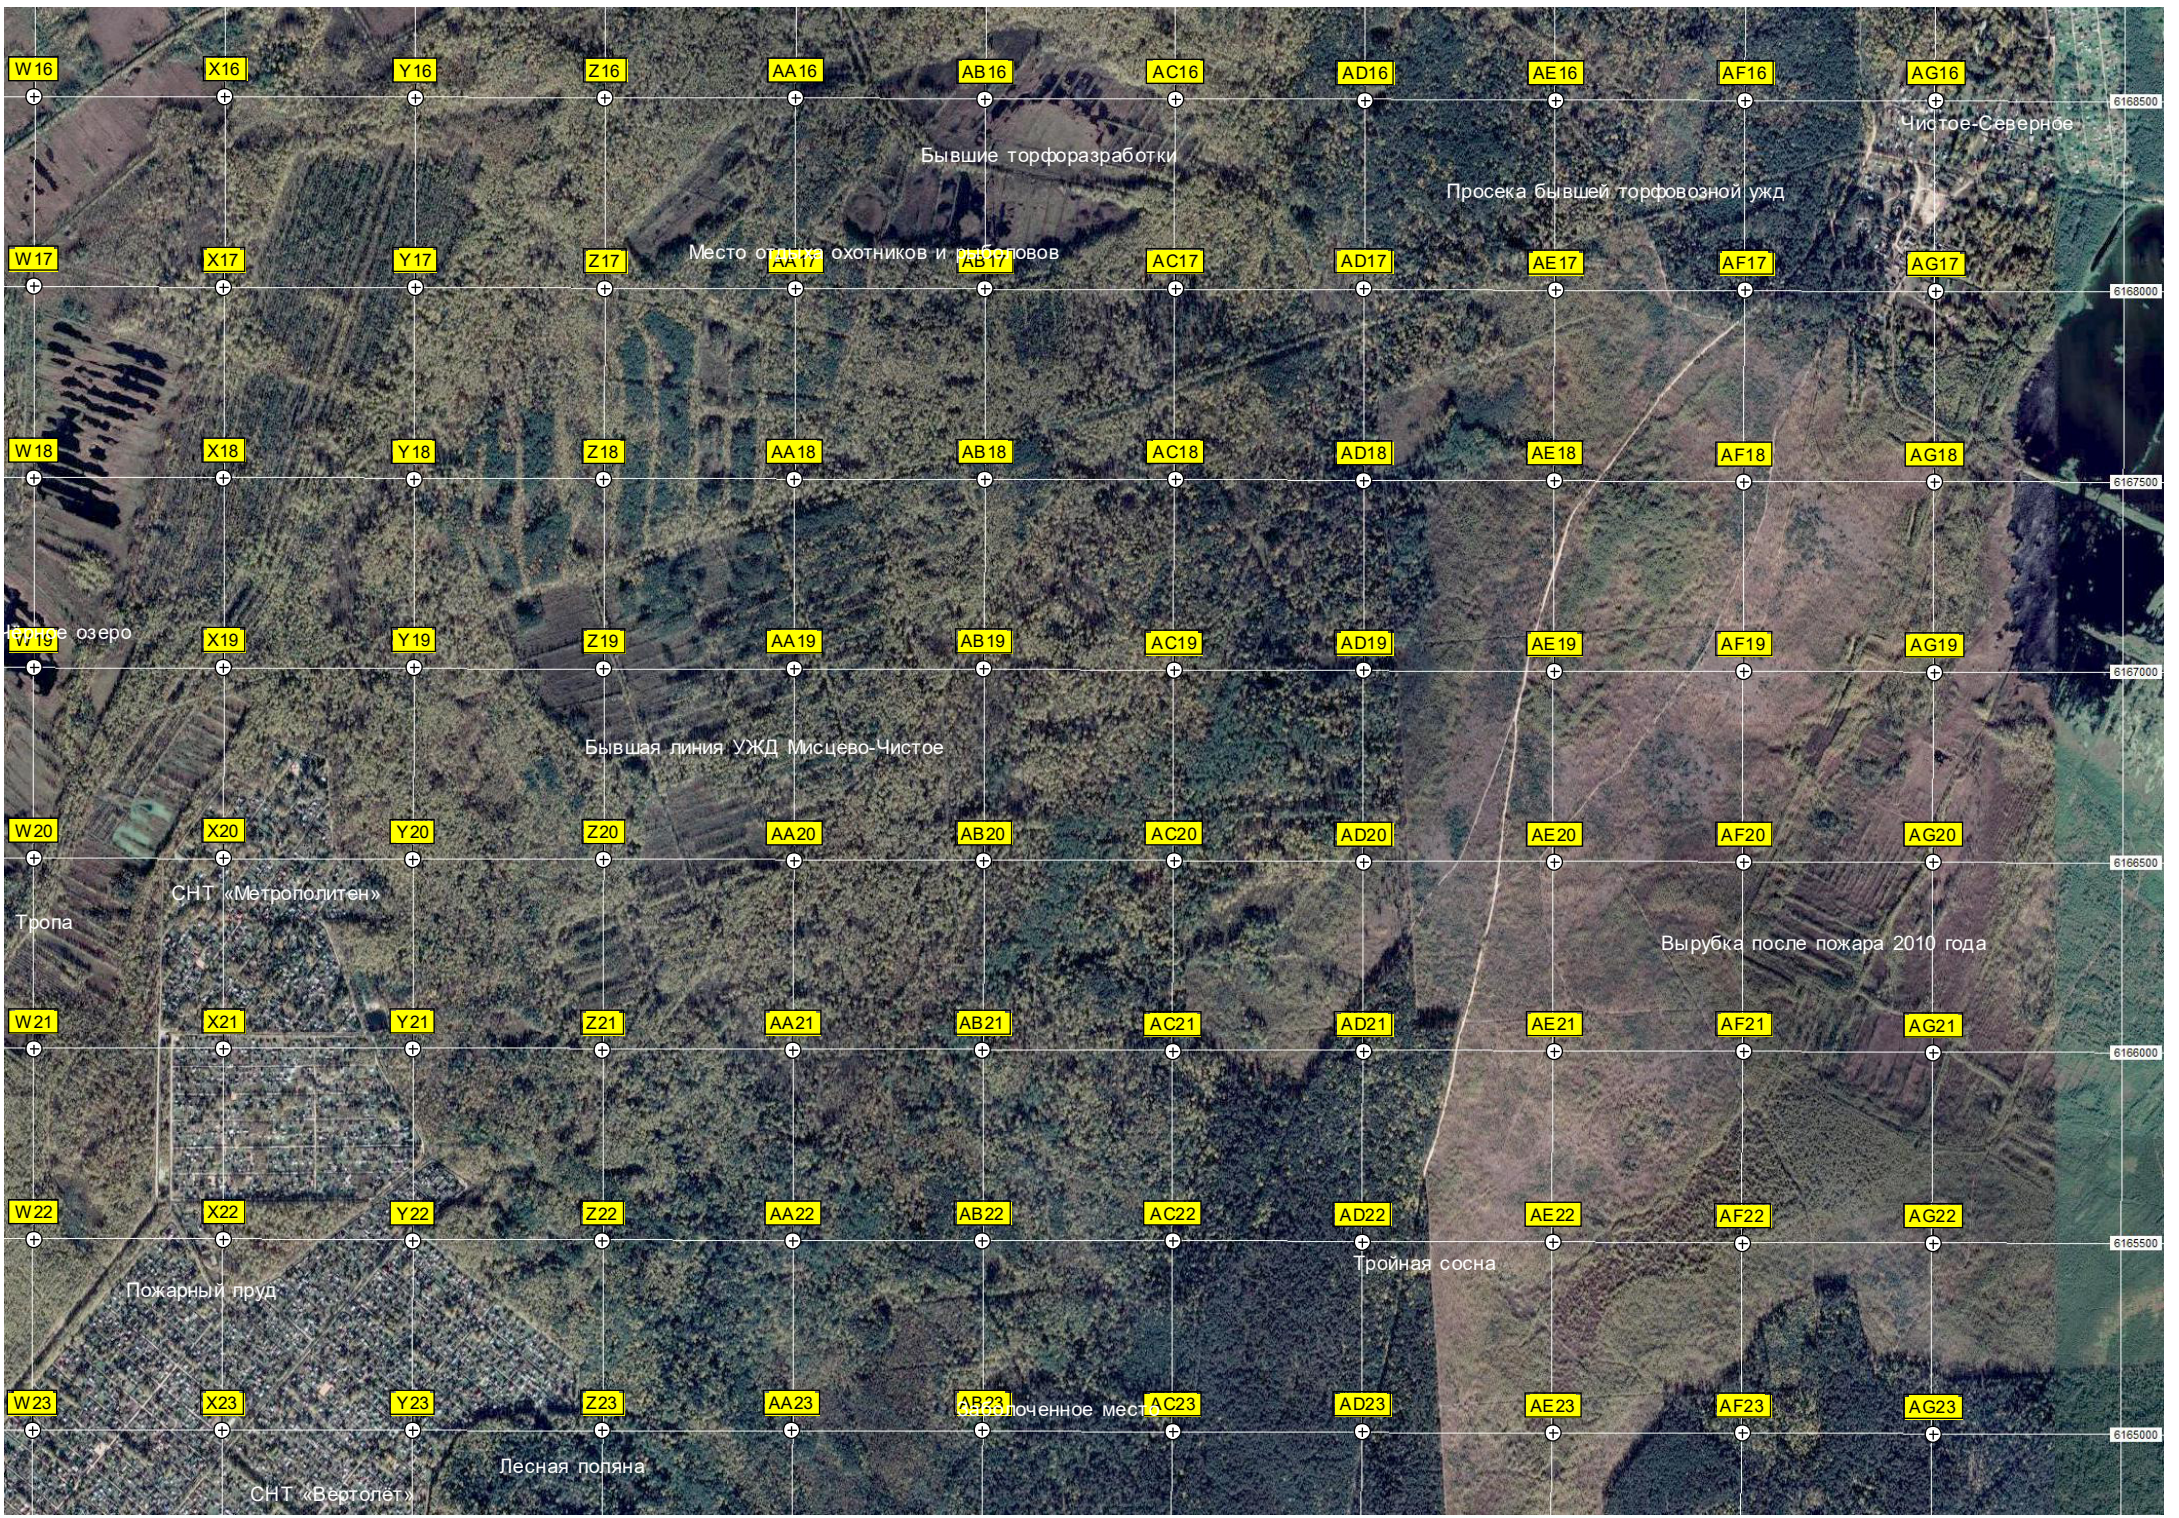

Болото

Загряжская

ост. "Загряжская"

Песчаный карьер

Пруд

Свалка

Солнечная ул., 38

Смолевская сельская библиотека

Старообрядческое кладбище

Бывшие торфоразработки

Просека бывшей торфовой ужд

Место отлова охотников и рыболовов

Чистое-Северное

Большое озеро

Бывшая линия УЖД Мисцево-Чистое

СНТ «Метрополитен»

Вырубка после пожара 2010 года

Тропа

Пожарный пруд

Тройная сосна

Отключенное место

СНТ «Вертолёт»

Лесная поляна

A24