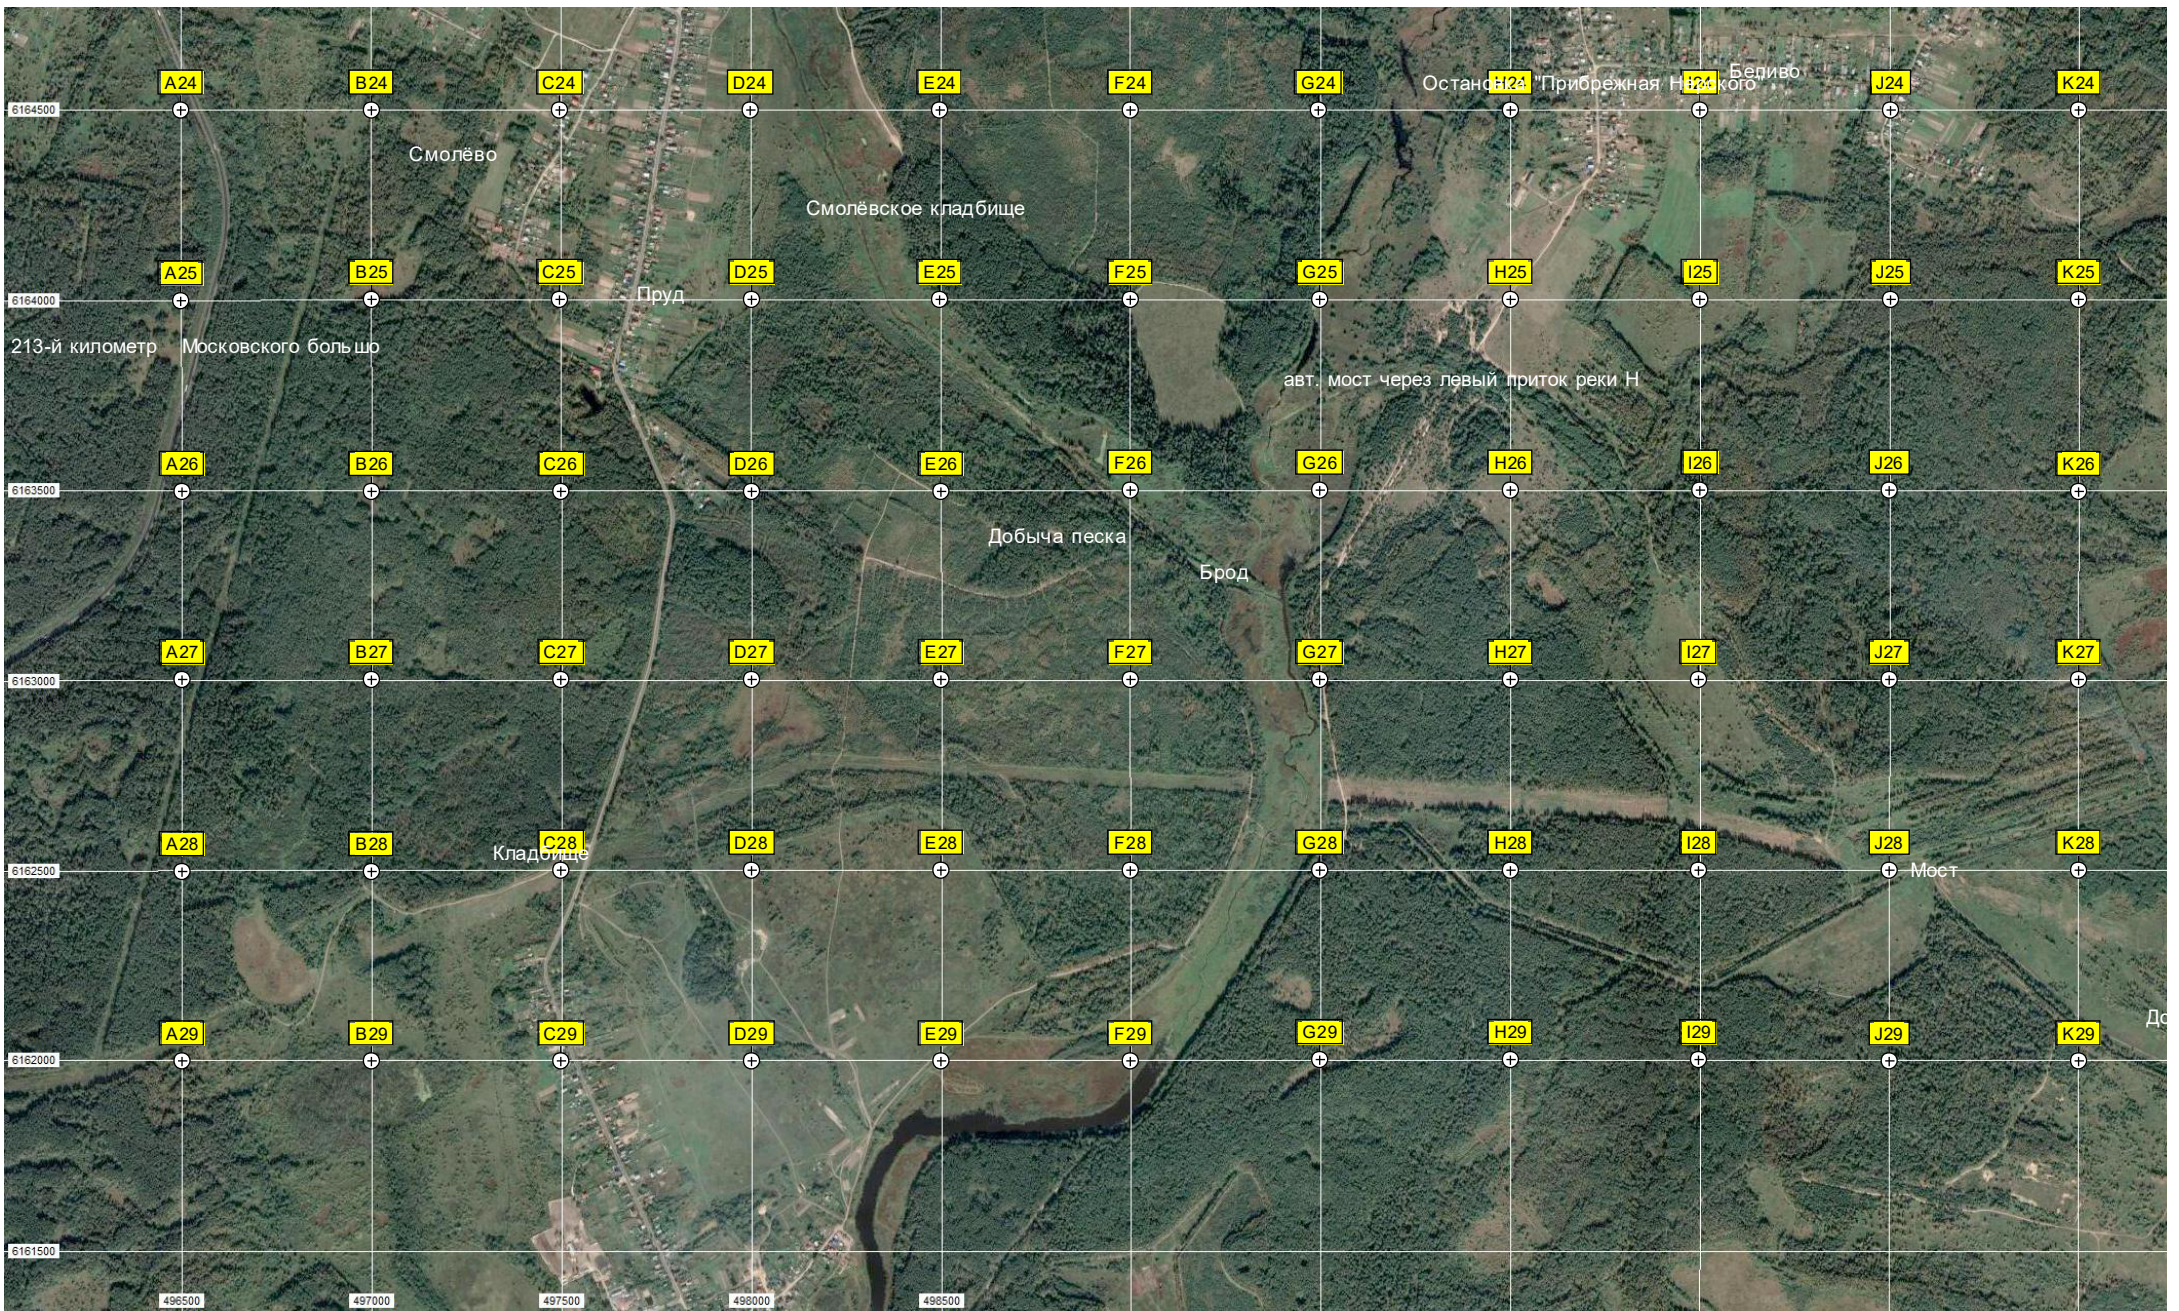

Старообрядческое кладбище

Бывшие торфоразработки

Просека бывшей торфовой ужд

Место отлова охотников и рыболовов

Чистое-Северное

Большое озеро

Бывшая линия УЖД Мисцево-Чистое

СНТ «Метрополитен»

Вырубка после пожара 2010 года

Тропа

Пожарный пруд

Тройная сосна

Отключенное место

СНТ «Вертолёт»

Лесная поляна

A24