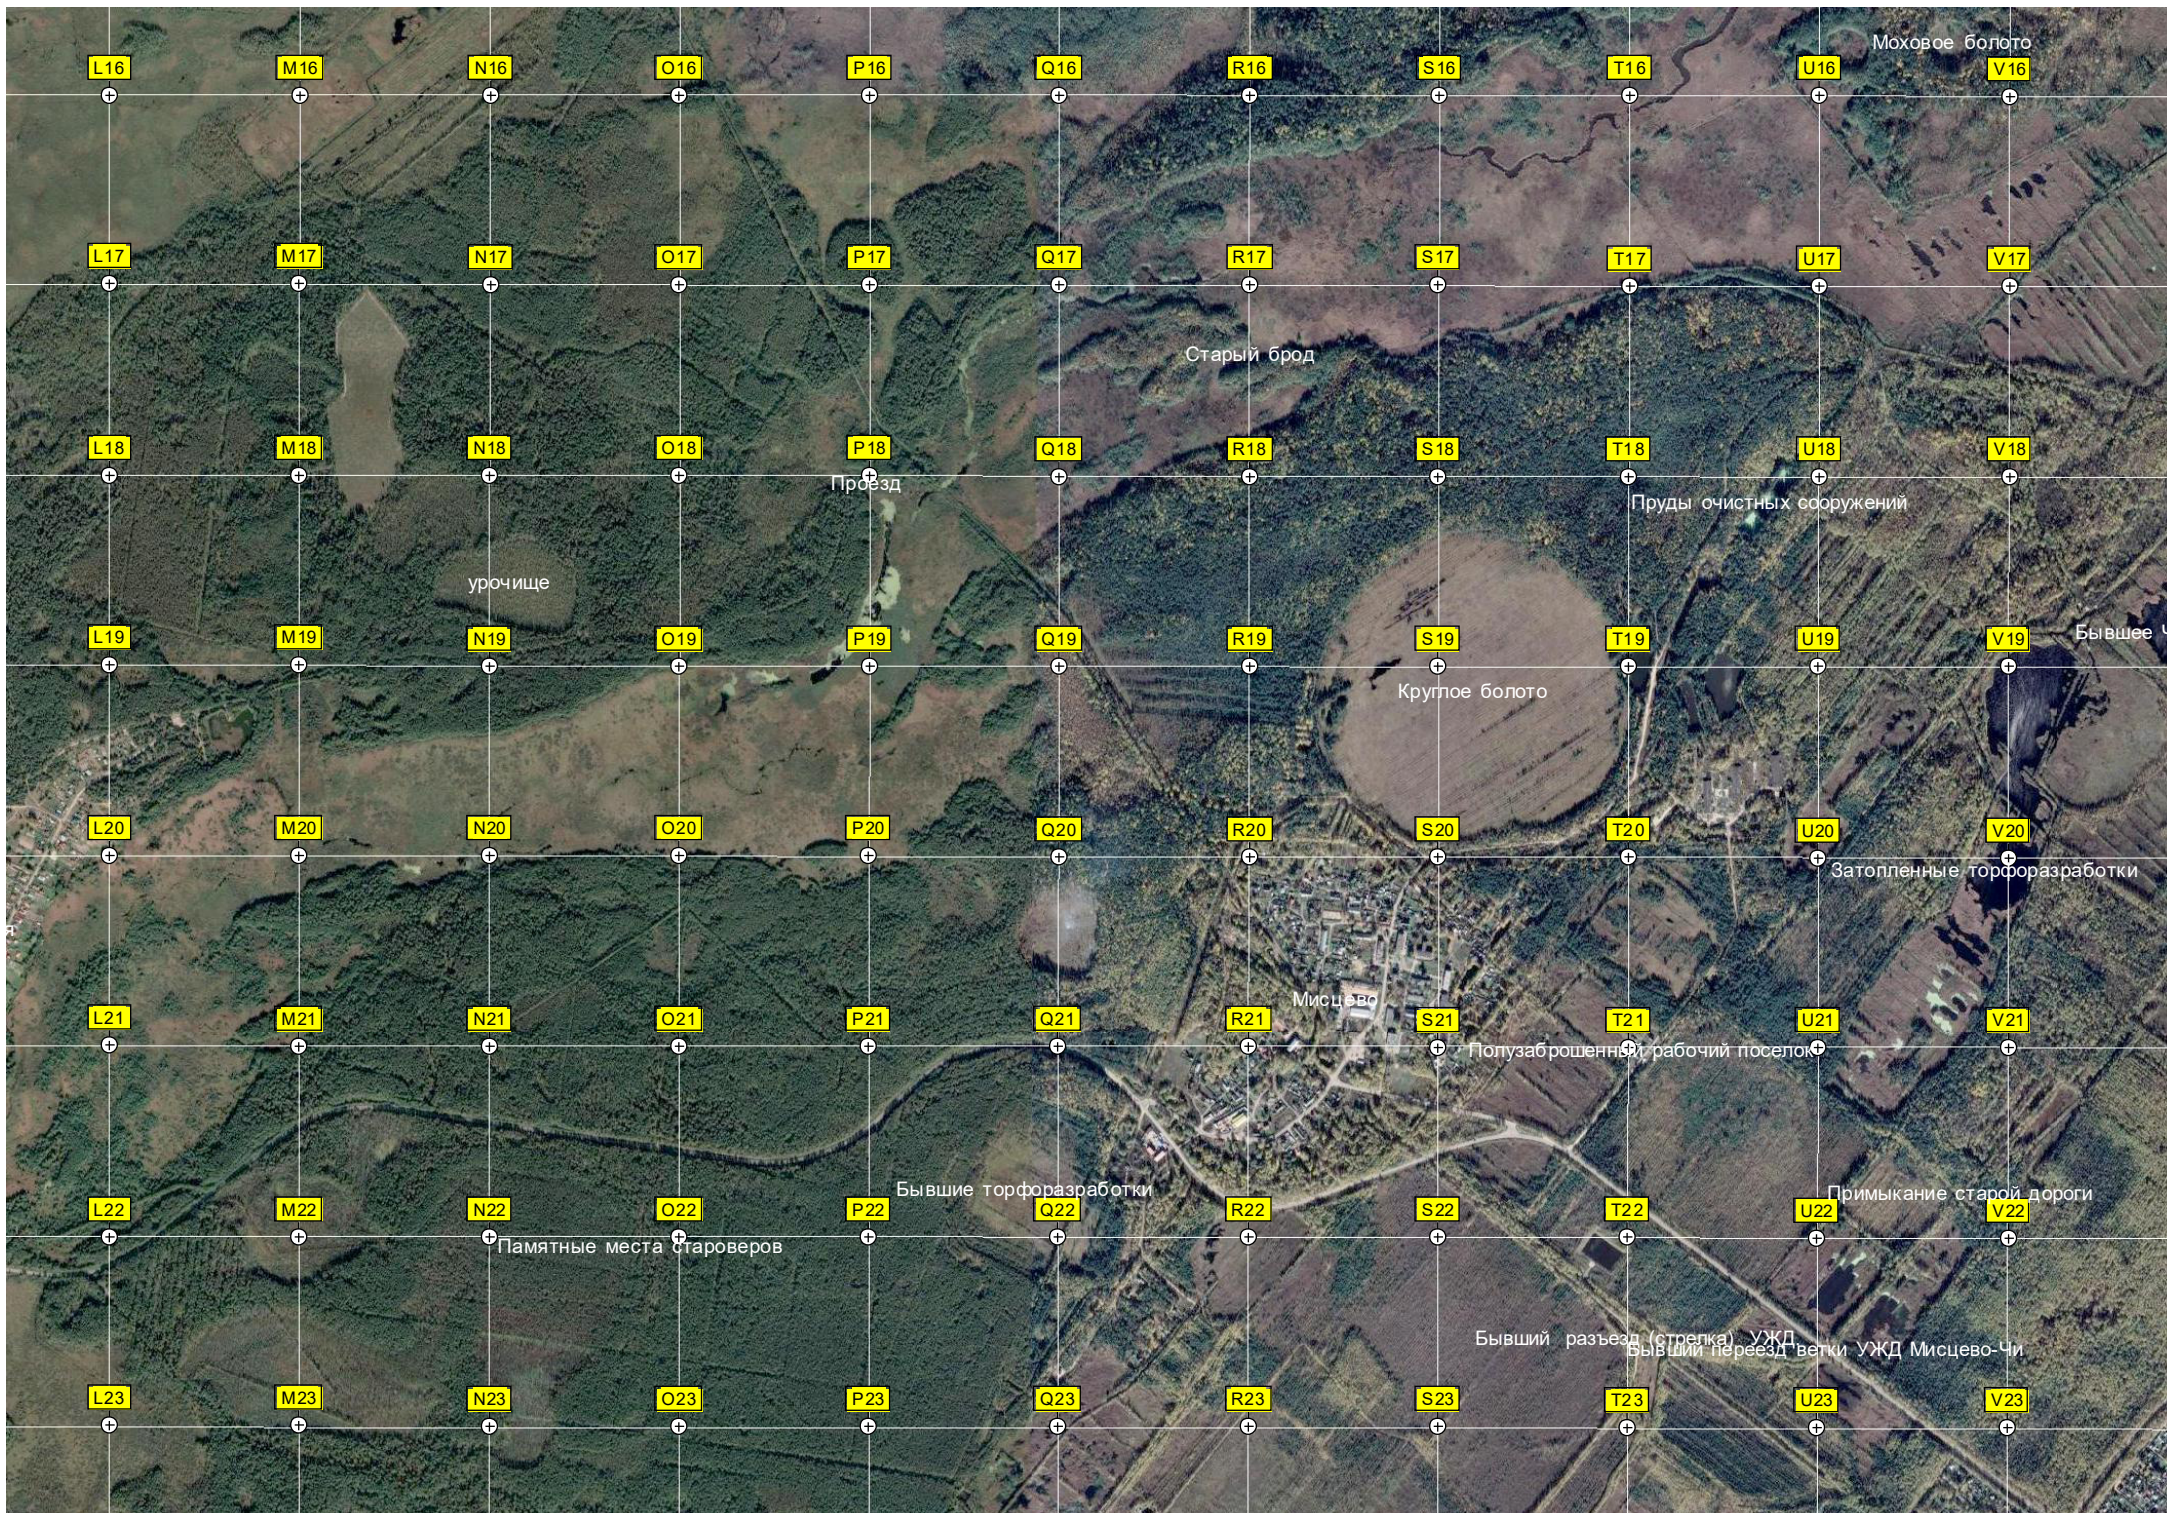

Болото

Загряжская

ост. "Загряжская"

Песчаный карьер

Пруд

Свалка

Солнечная ул., 38

Смолевская сельская библиотека

Старообрядческое кладбище

Бывшие торфоразработки

Просека бывшей торфовой ужд

Место отлова охотников и рыболовов

Чистое-Северное

Большое озеро

Бывшая линия УЖД Мисцево-Чистое

СНТ «Метрополитен»

Вырубка после пожара 2010 года

Тропа

Пожарный пруд

Тройная сосна

Отключенное место

СНТ «Вертолёт»

Лесная поляна

A24