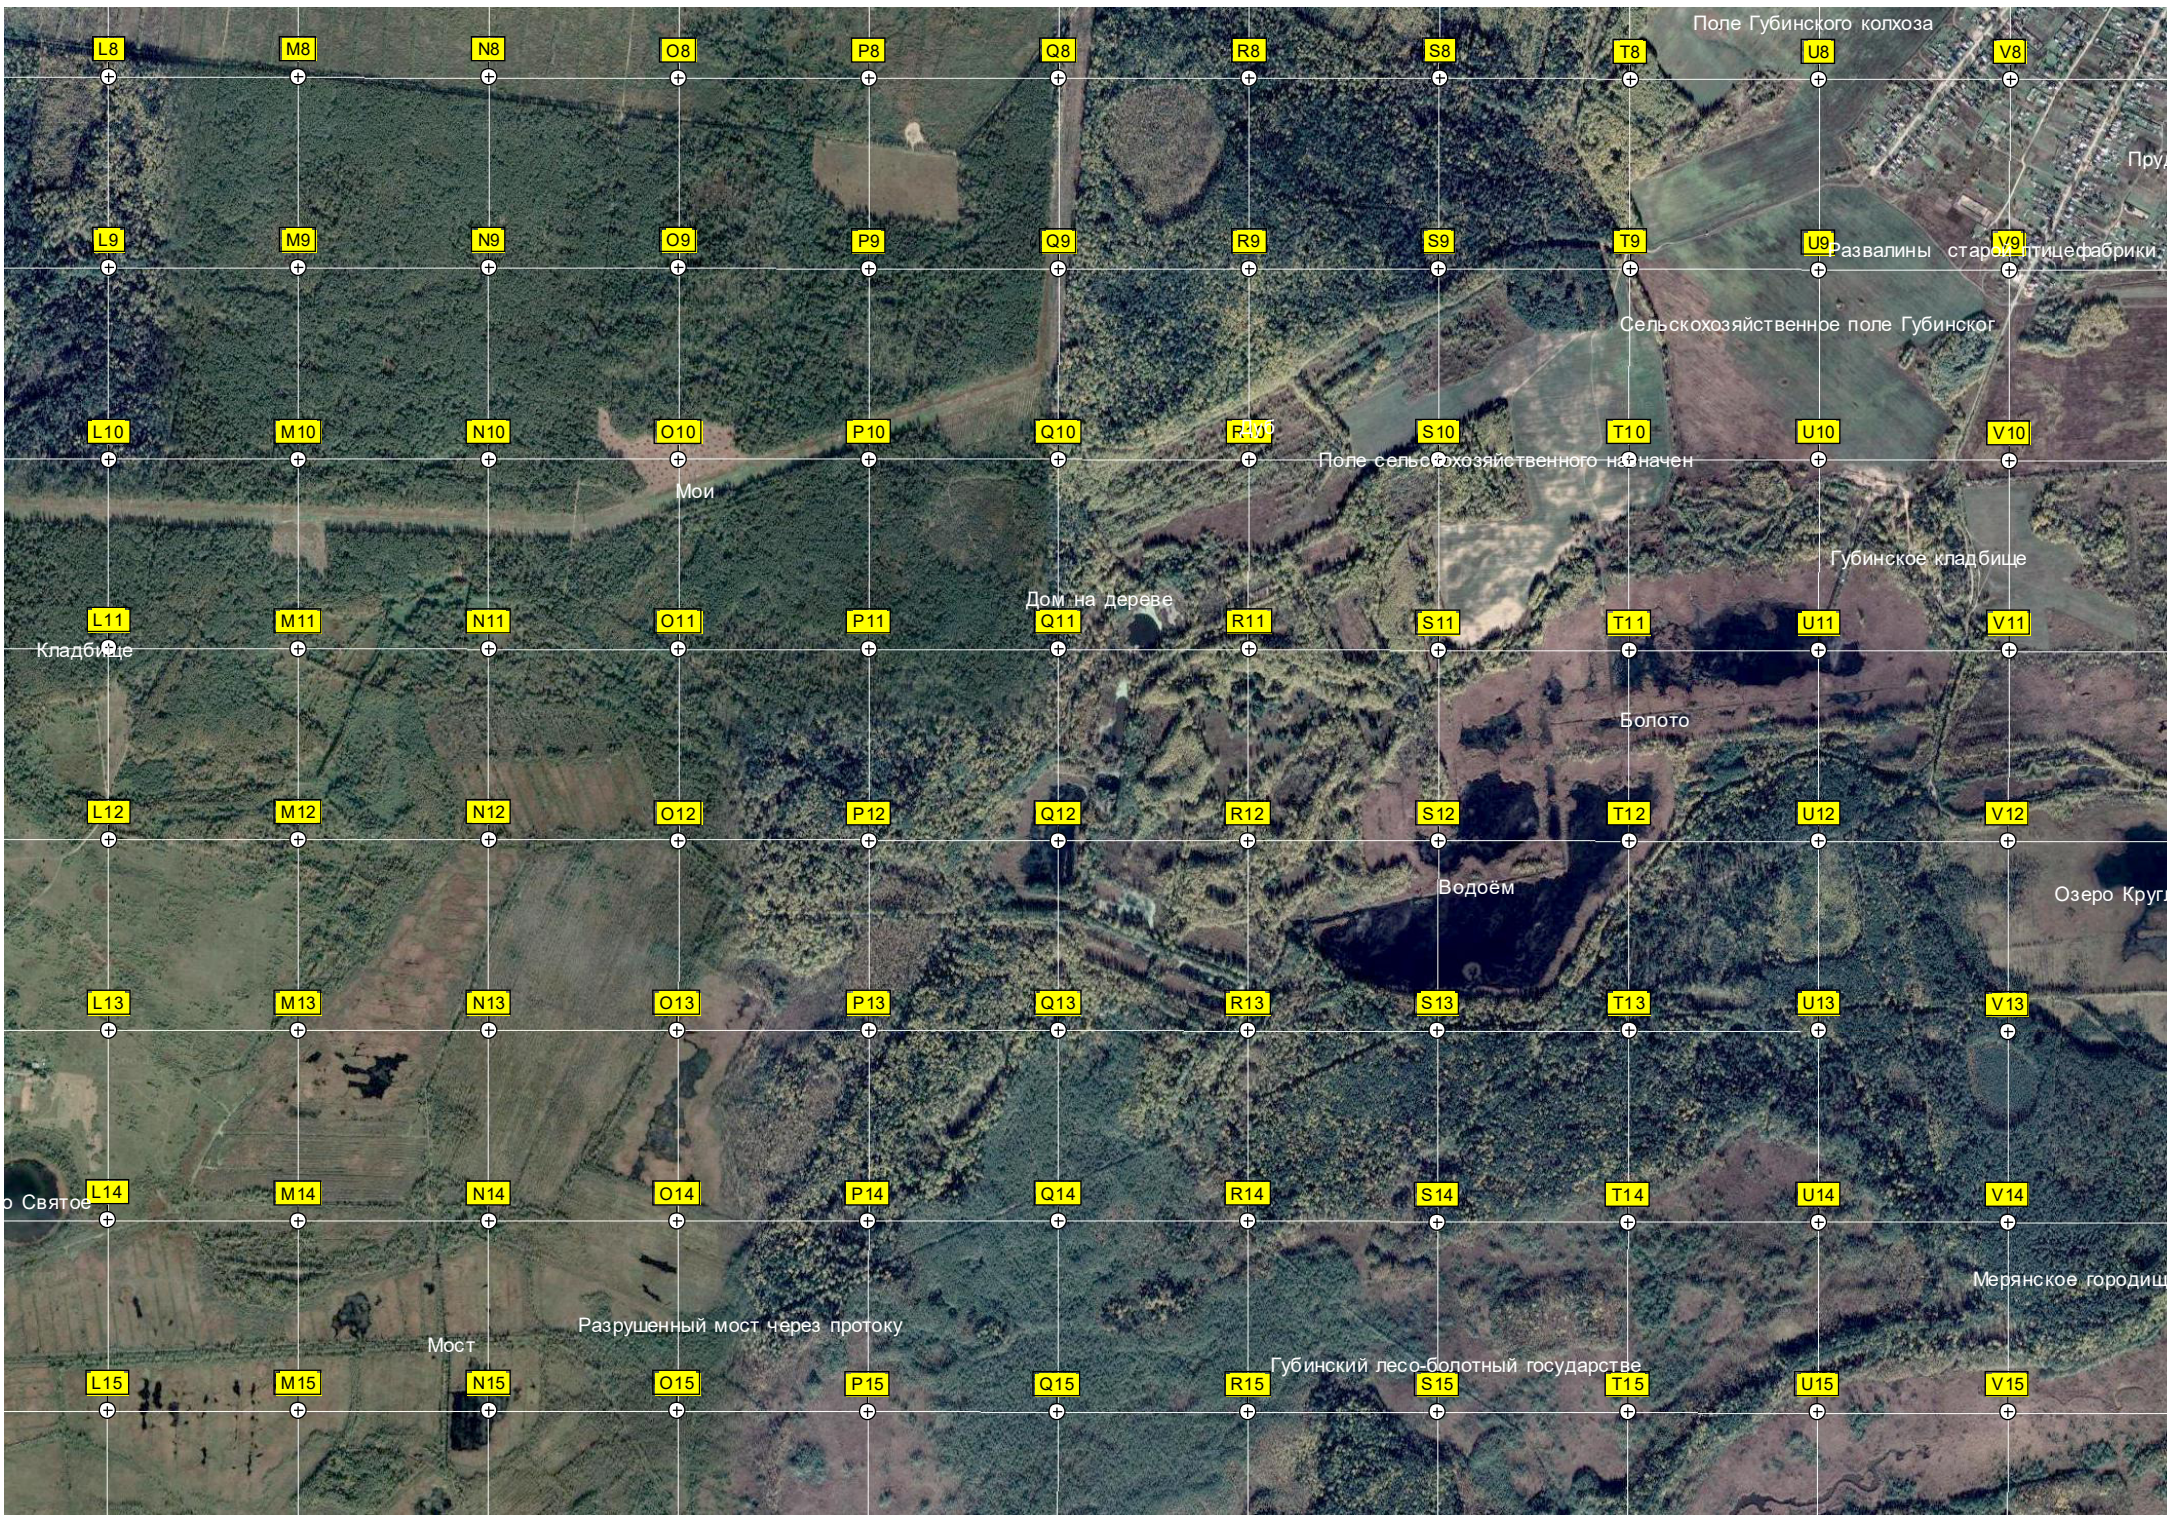

Микрорайон Дулёво (старая часть)

ТСК "Дулёво" или "Сокол"

Пос. им. 1905 года

ОАО «Дулёвский красочный завод»

Опора ЛЭП

Карьерный пруд Золотые Горы

Коротково

Павлова сторожка

Озеро Птичка

Остановка

Язвицы

Ферма

Засеянный коровник

родник "Матвей"

Стенино

Дуброво

207-й километр Московского шоссе

L8 M8 N8 O8 P8 Q8 R8 S8 T8 U8 V8
L9 M9 N9 O9 P9 Q9 R9 S9 T9 U9 V9
L10 M10 N10 O10 P10 Q10 R10 S10 T10 U10 V10
L11 M11 N11 O11 P11 Q11 R11 S11 T11 U11 V11
L12 M12 N12 O12 P12 Q12 R12 S12 T12 U12 V12
L13 M13 N13 O13 P13 Q13 R13 S13 T13 U13 V13
L14 M14 N14 O14 P14 Q14 R14 S14 T14 U14 V14
L15 M15 N15 O15 P15 Q15 R15 S15 T15 U15 V15

Вырубка после пожара 2010 года

Тропа

Пожарный пруд

Тройная сосна

Отключенное место

СНТ «Вертолёт»

Лесная поляна

A24