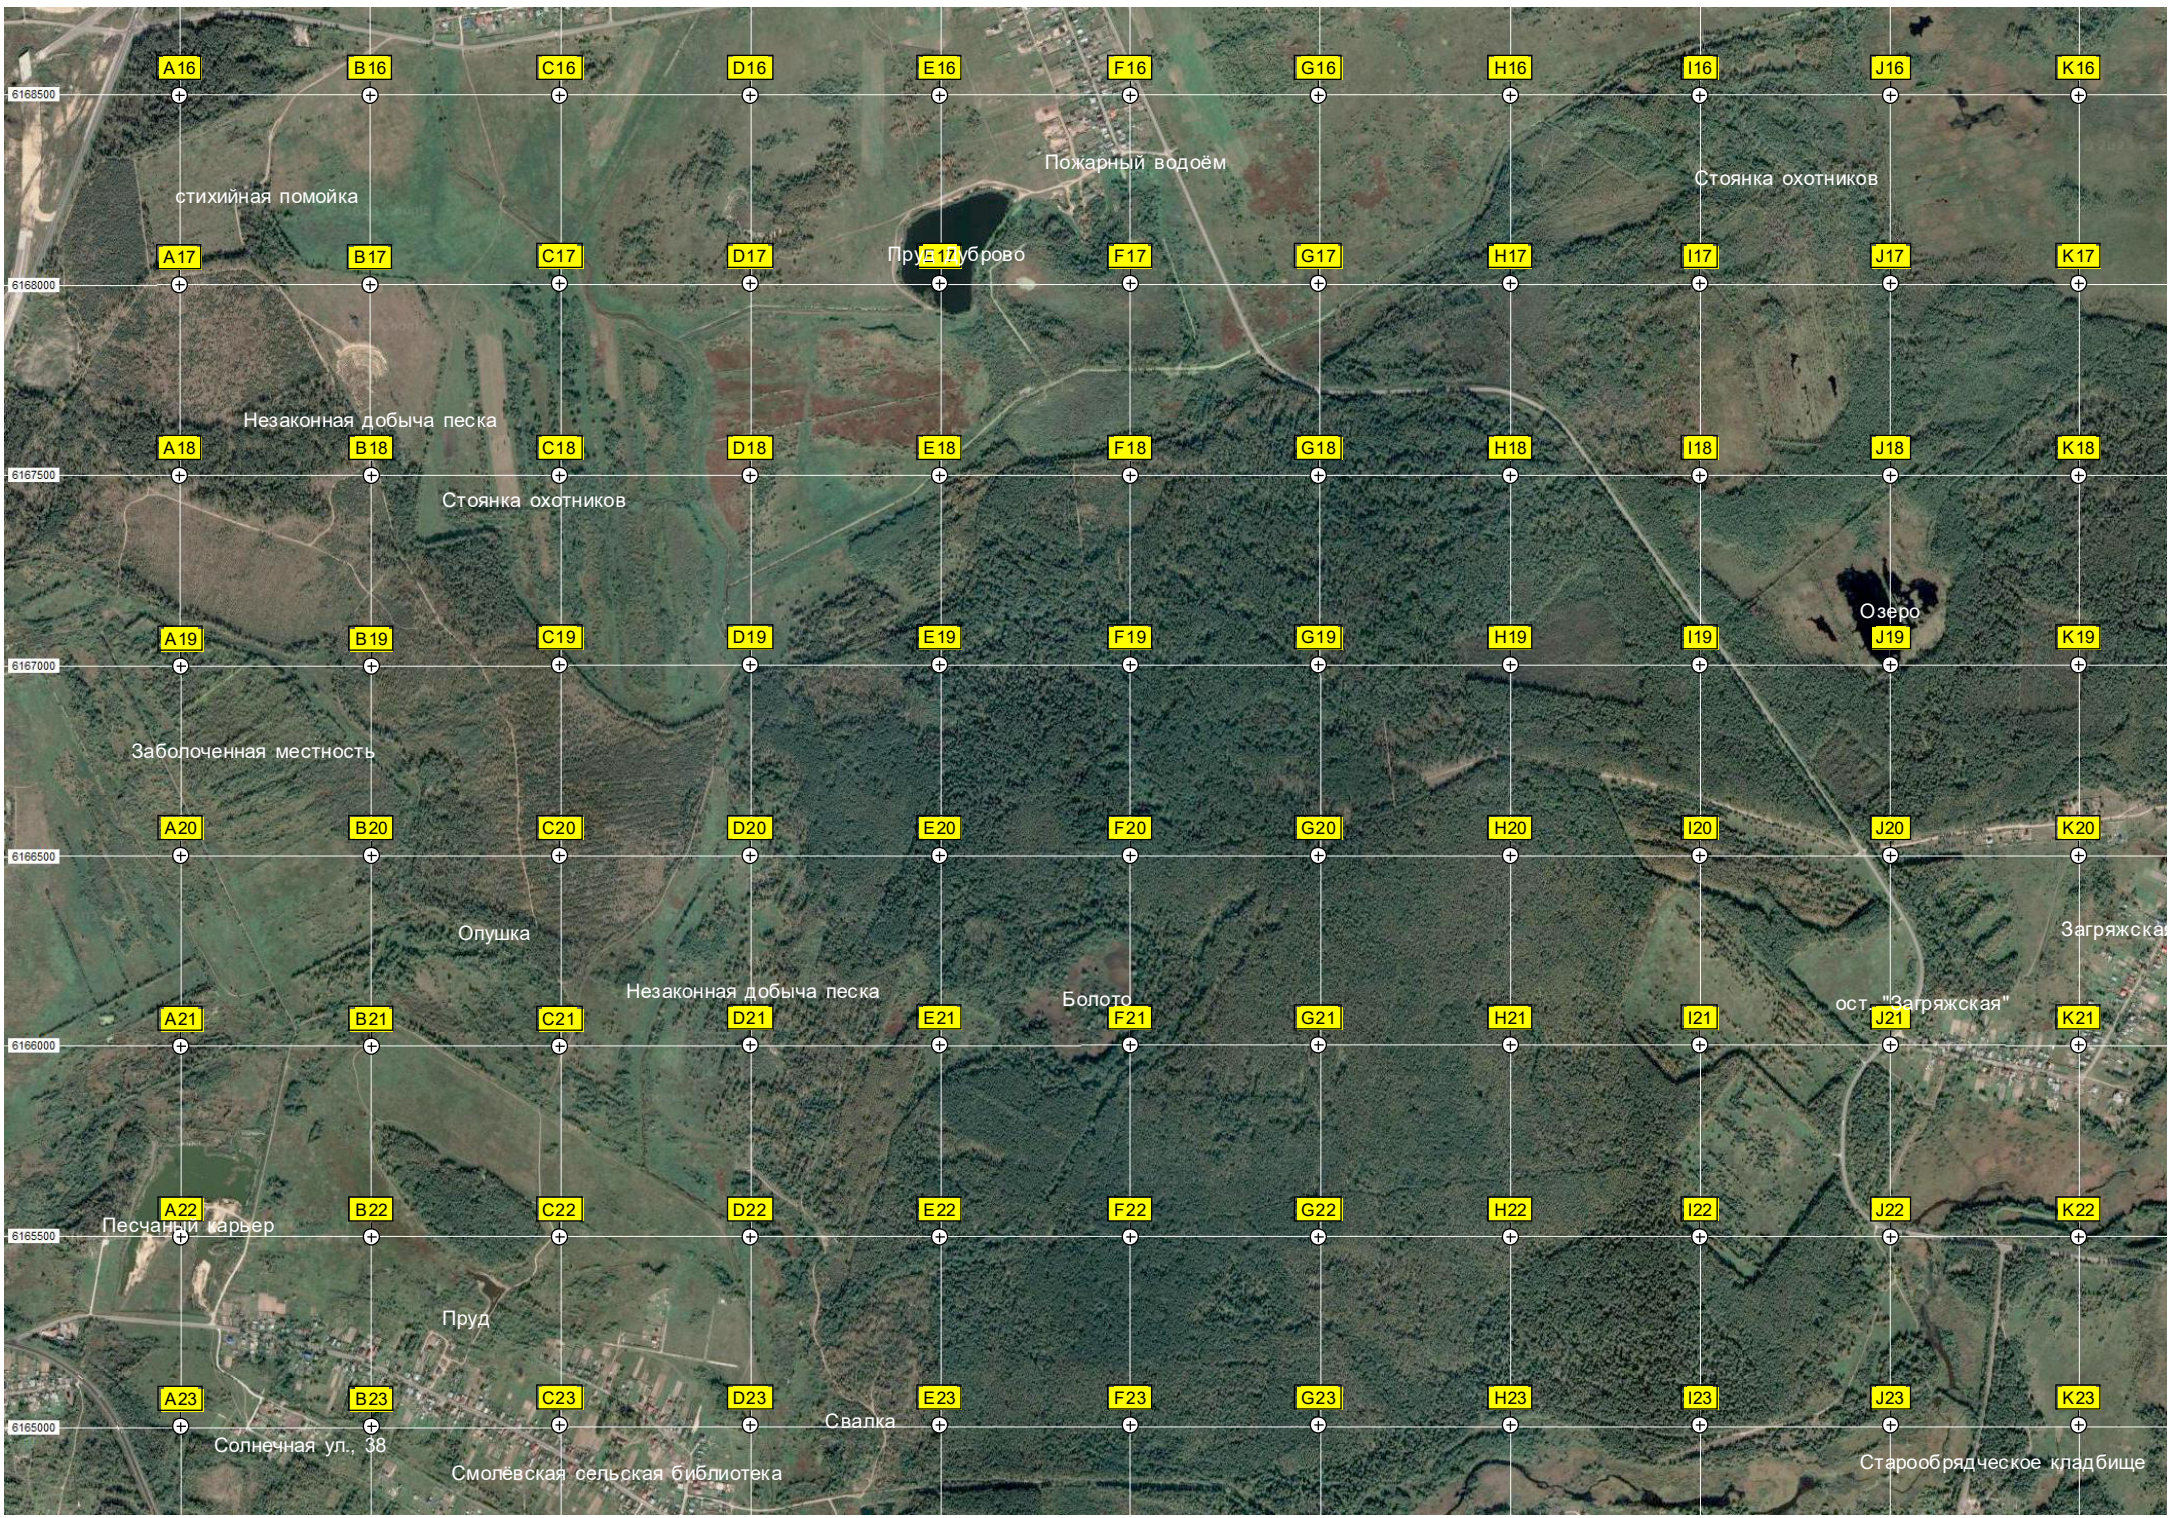

Микрорайон Дулёво (старая часть)

ТСК "Дулёво" или "Сокол"

Пос. им. 1905 года

ОАО «Дулёвский красочный завод»

Опора ЛЭП

Карьерный пруд Золотые Горы

Коротково

Павлова сторожка

Озеро Птичка

Остановка

Язвицы

Ферма

Засеянный коровник

родник "Матвей"

Стенино

Дуброво

207-й километр Московского шоссе

L8 M8 N8 O8 P8 Q8 R8 S8 T8 U8 V8
L9 M9 N9 O9 P9 Q9 R9 S9 T9 U9 V9
L10 M10 N10 O10 P10 Q10 R10 S10 T10 U10 V10
L11 M11 N11 O11 P11 Q11 R11 S11 T11 U11 V11
L12 M12 N12 O12 P12 Q12 R12 S12 T12 U12 V12
L13 M13 N13 O13 P13 Q13 R13 S13 T13 U13 V13
L14 M14 N14 O14 P14 Q14 R14 S14 T14 U14 V14
L15 M15 N15 O15 P15 Q15 R15 S15 T15 U15 V15

Вырубка после пожара 2010 года

Тропа

Пожарный пруд

Тройная сосна

Отключенное место

СНТ «Вертолёт»

Лесная поляна

A24