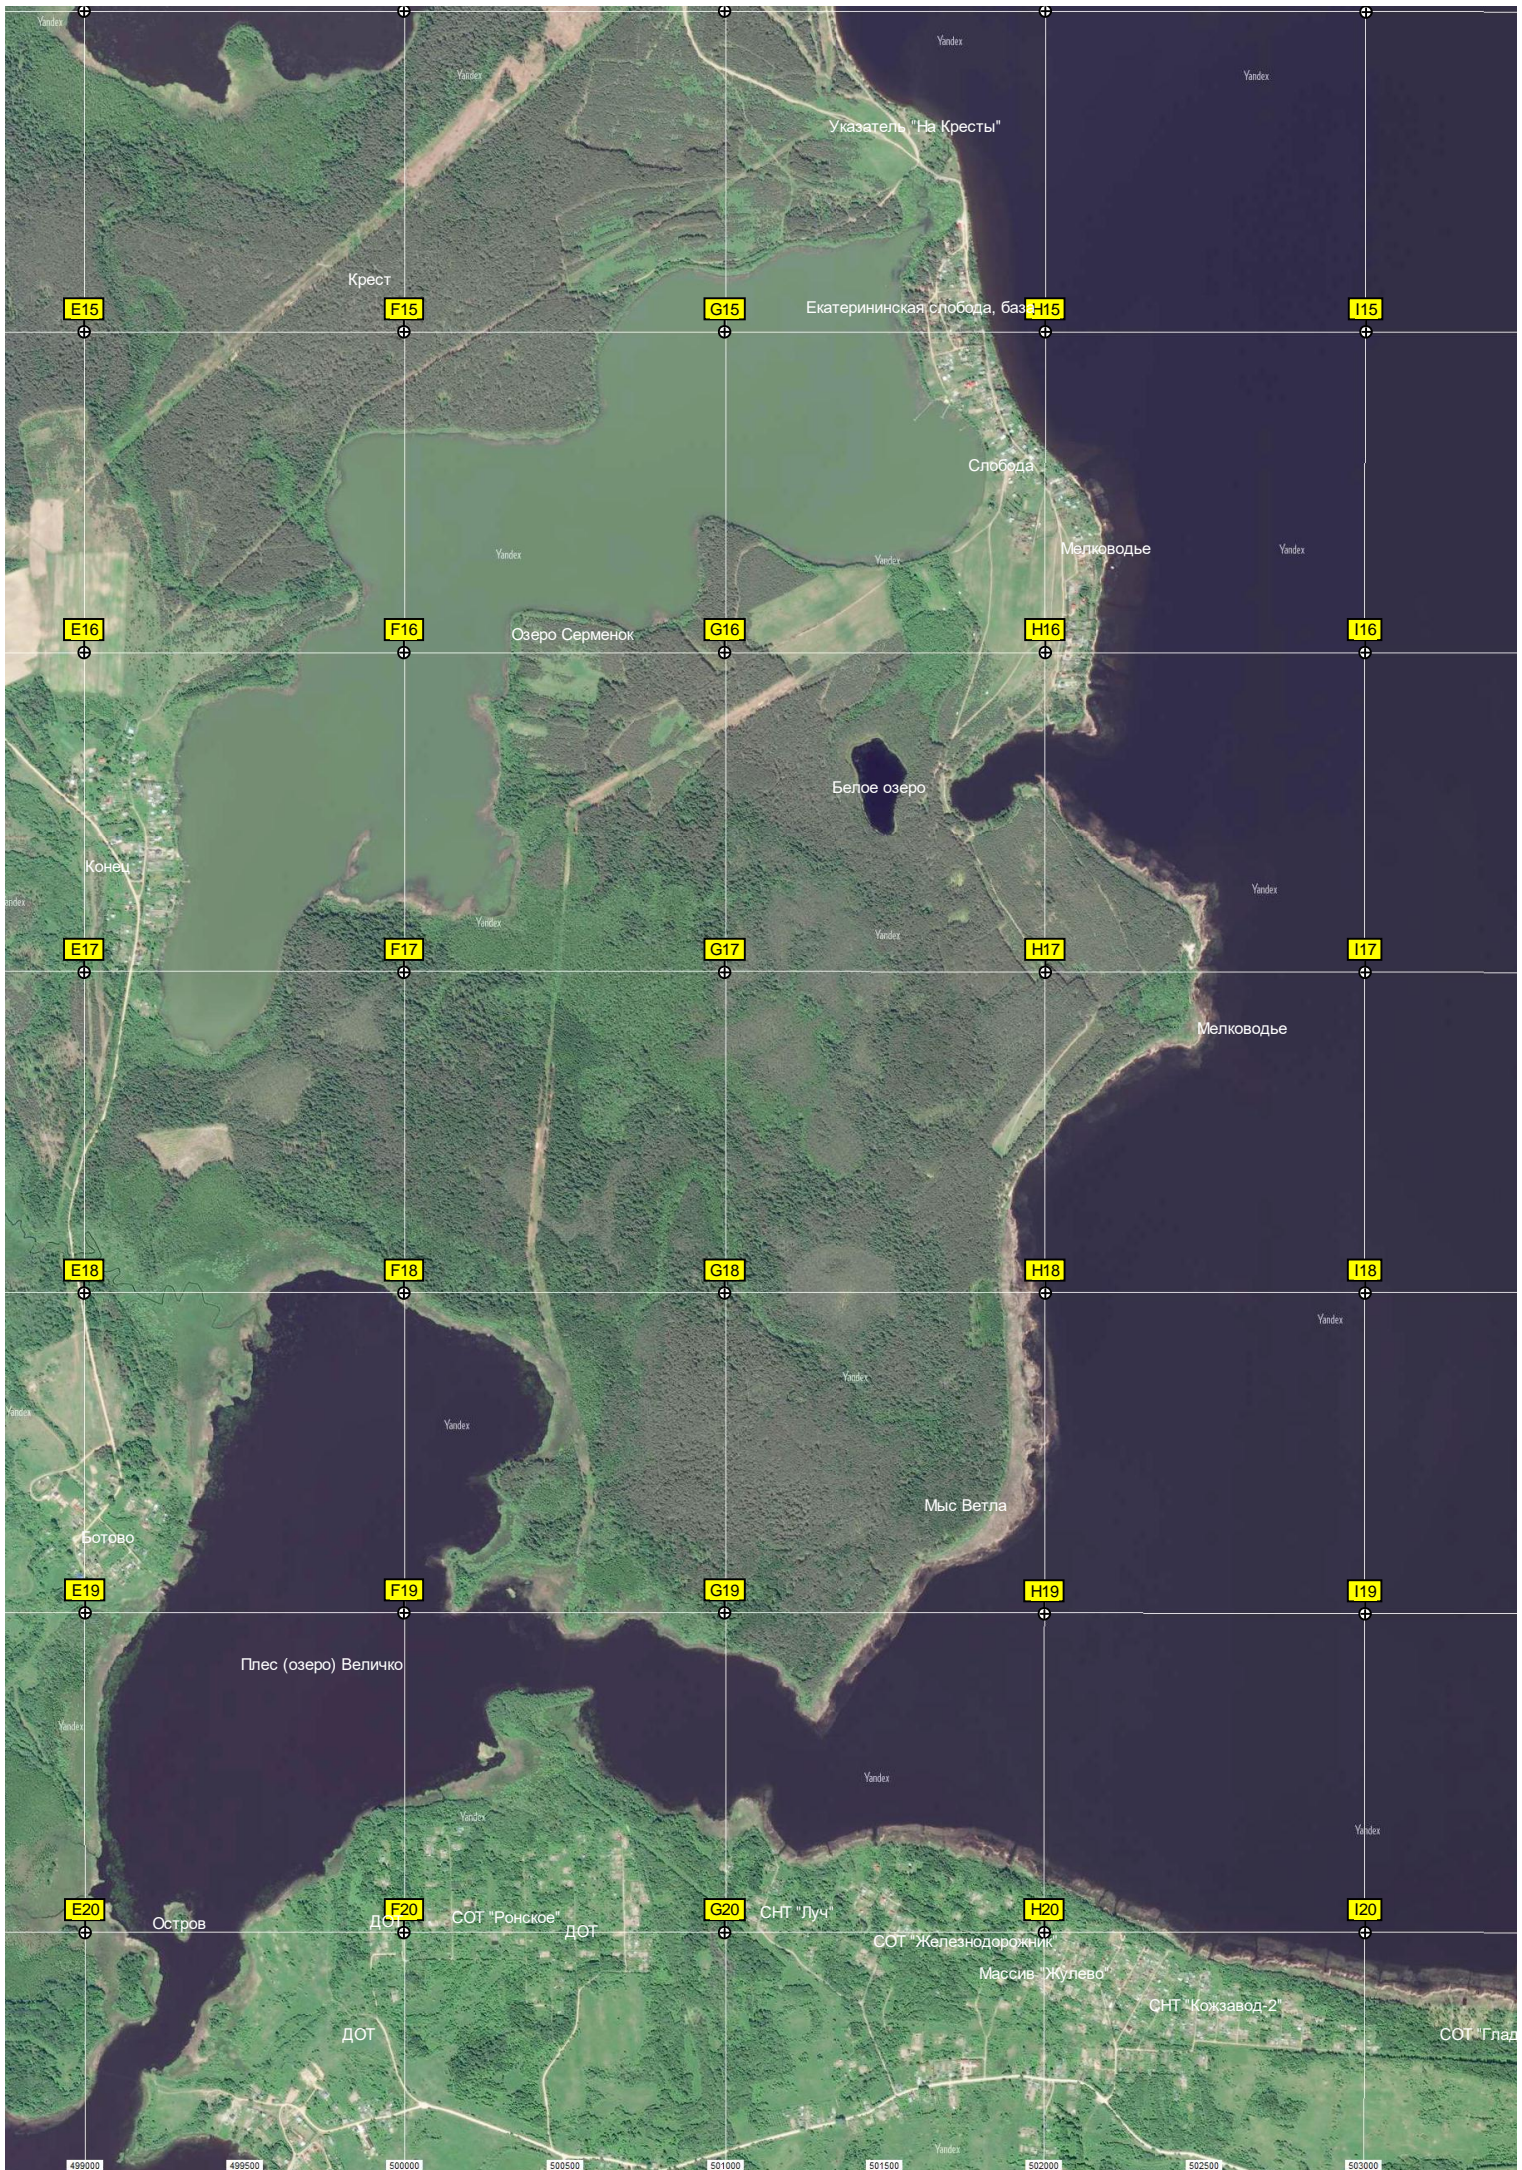

L7

M7

N7

Остров Малый Колодный

Мыс Ровный

Мыс Кравотынский наволок

Залив Владышн

ский лагерь

Линия обороны. 4 (5?) ДОТ-ов

Кравотынский плёс

Турбаза ОКБ Сухого ("Краво

Церков

Теменская лука (лука Теменка)

Мыс Тищенко

Мыс Толстик

Остров

Остров Бурик

Остров Емельянов

Остров Голыш

Мелководье

Крестецкий плёс

польское

зеро Пустое

е Кабильское

Указатель "На Кресты"

Крест

Екатерининская слобода, баз

Слобода

Мелководье

Озеро Серменок

Белое озеро

Мелководье