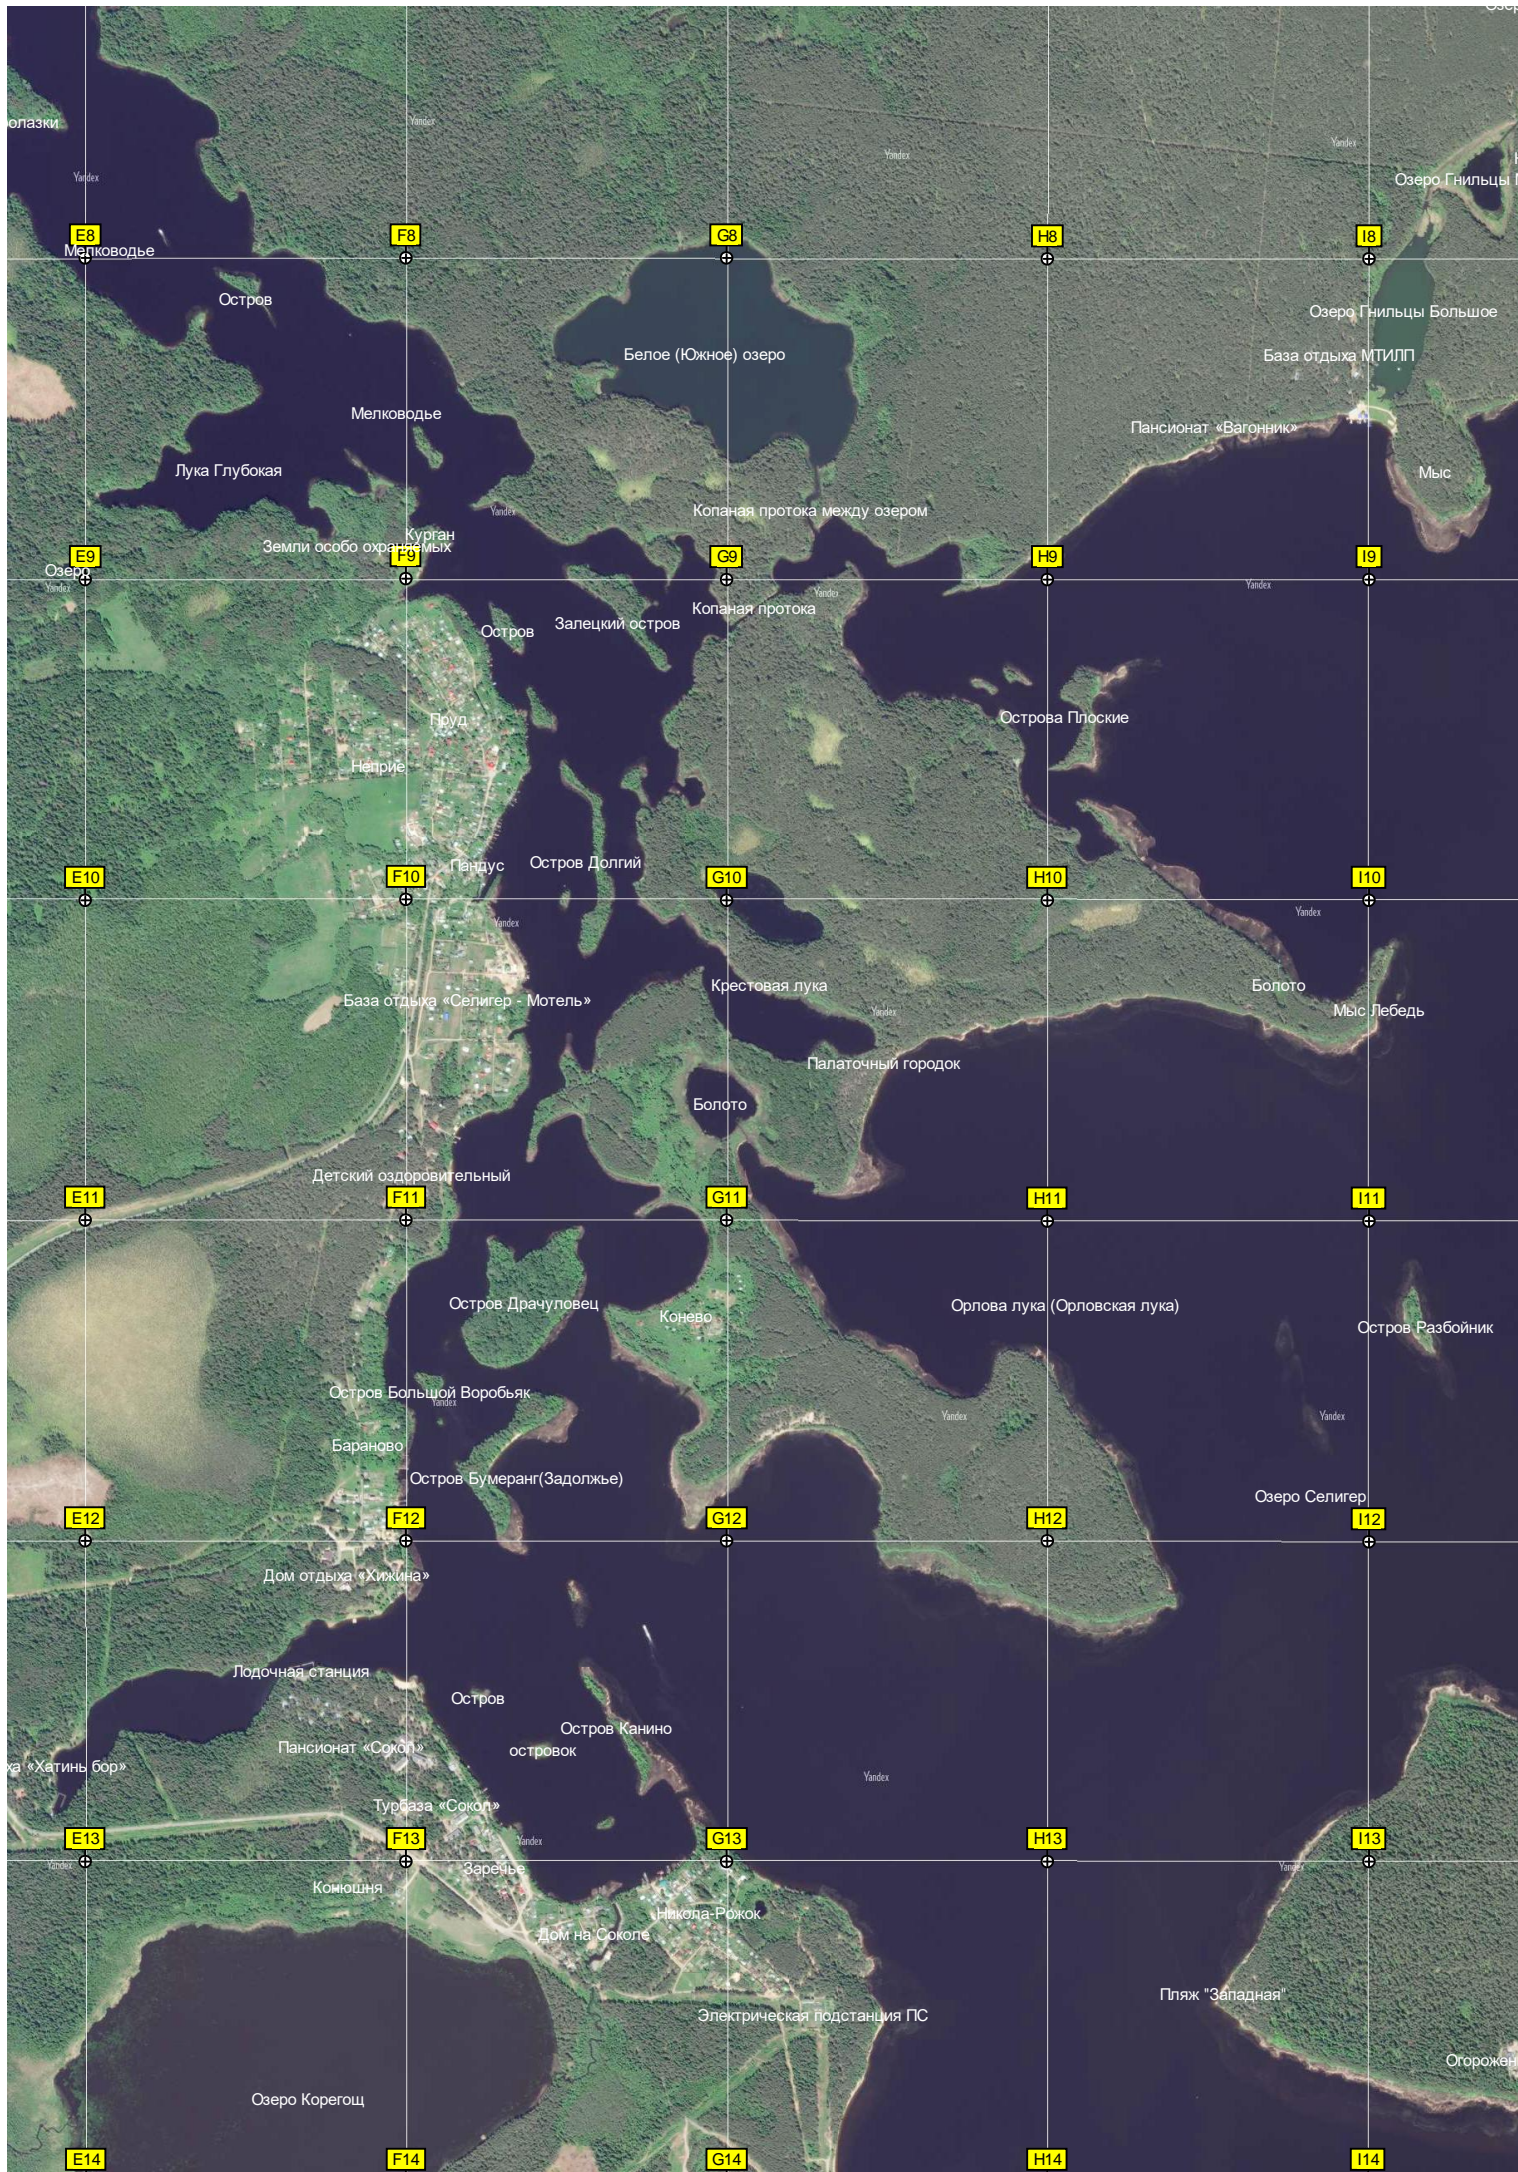

L7

M7

N7

Остров Малый Колодный

Мыс Ровный

Мыс Кравотынский наволок

Залив Владышн

ский лагерь

Линия обороны. 4 (5?) ДОТ-ов

Кравотынский плёс

Турбаза ОКБ Сухого ("Краво

Церков

Теменская лука (лука Теменка)

Мыс Тищенко

Мыс Толстик

Остров

Остров Бурик

Остров Емельянов

Остров Голыш

Мелководье

Крестецкий плёс

польское

зеро Пустое

е Кабильское

Указатель "На Кресты"

Крест

Екатерининская слобода, баз

Слобода

Мелководье

Озеро Серменок

Белое озеро

Мелководье