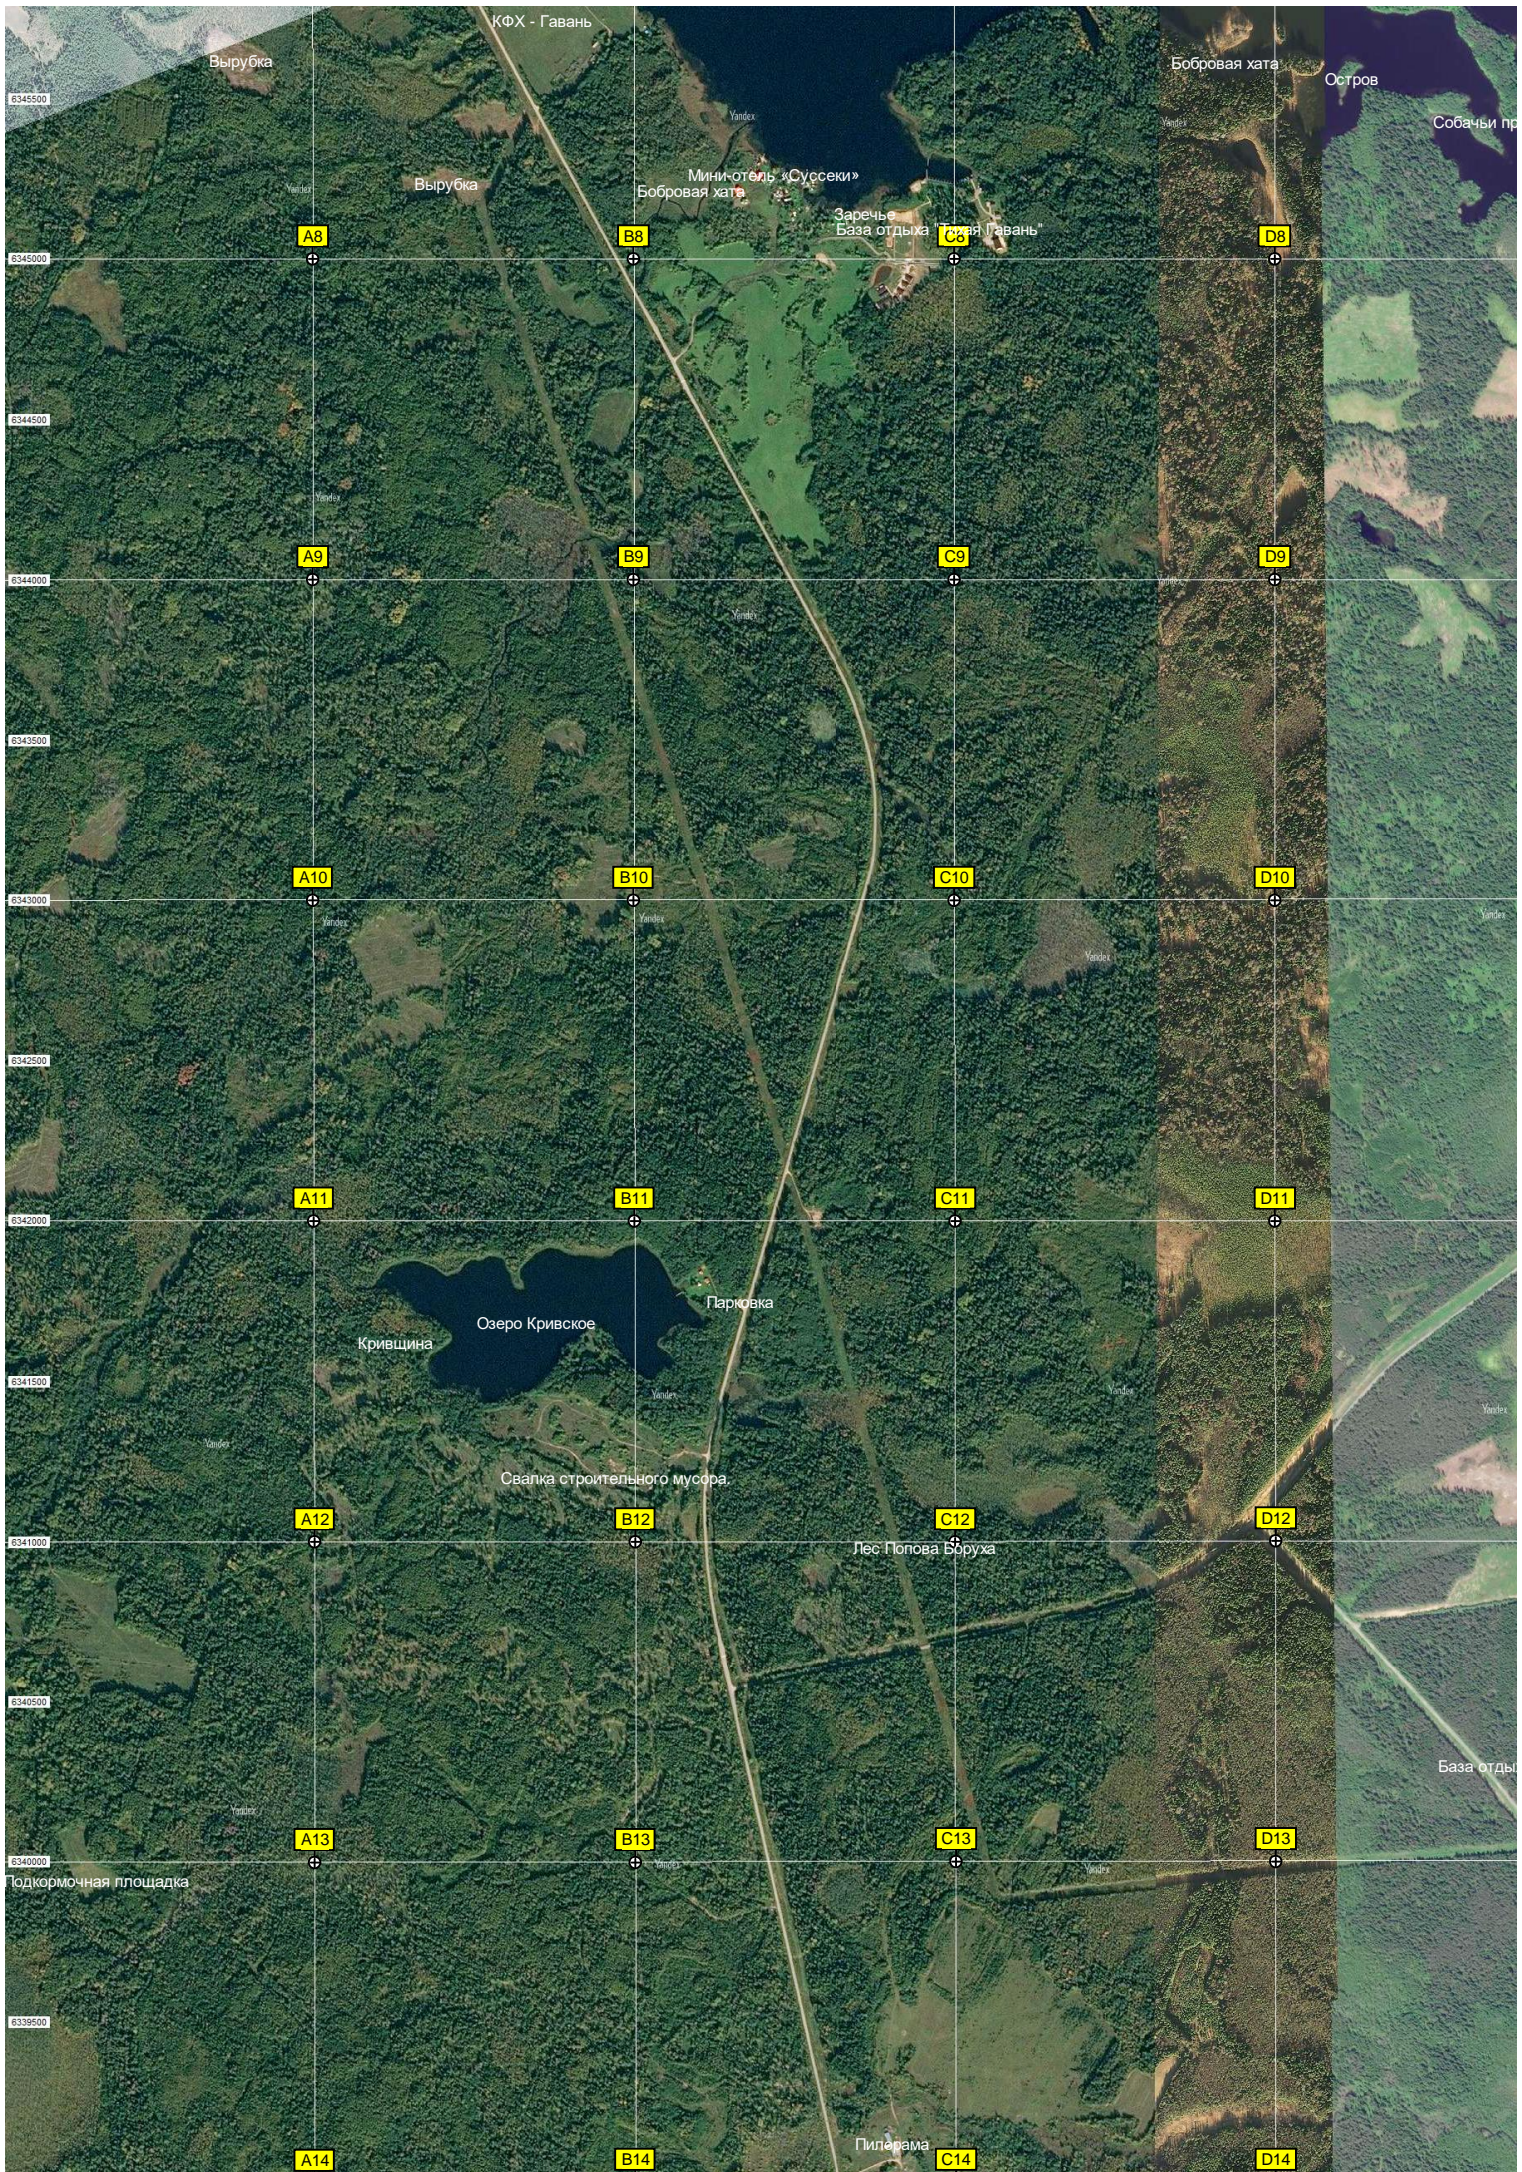

Линия обороны. 4 (5?) ДОТ-ов

Кравотынский плёс

Турбаза ОКБ Сухого ("Краво

Церков

Теменская лука (лука Теменка)

Мыс Тищенко

Мыс Толстик

Остров

Остров Бурик

Остров Емельянов

Остров Голыш

Мелководье

Крестецкий плёс

польское

зеро Пустое

е Кабильское

Указатель "На Кресты"

Крест

Екатерининская слобода, баз

Слобода

Мелководье

Озеро Серменок

Белое озеро

Мелководье

Мыс Ветла

Плес (озеро) Величко

Остров

СОТ "Ронское"

СОТ "Луч"

СОТ "Железнодорожник"

Массив "Жулево"

СОТ "Кожзавод-2"