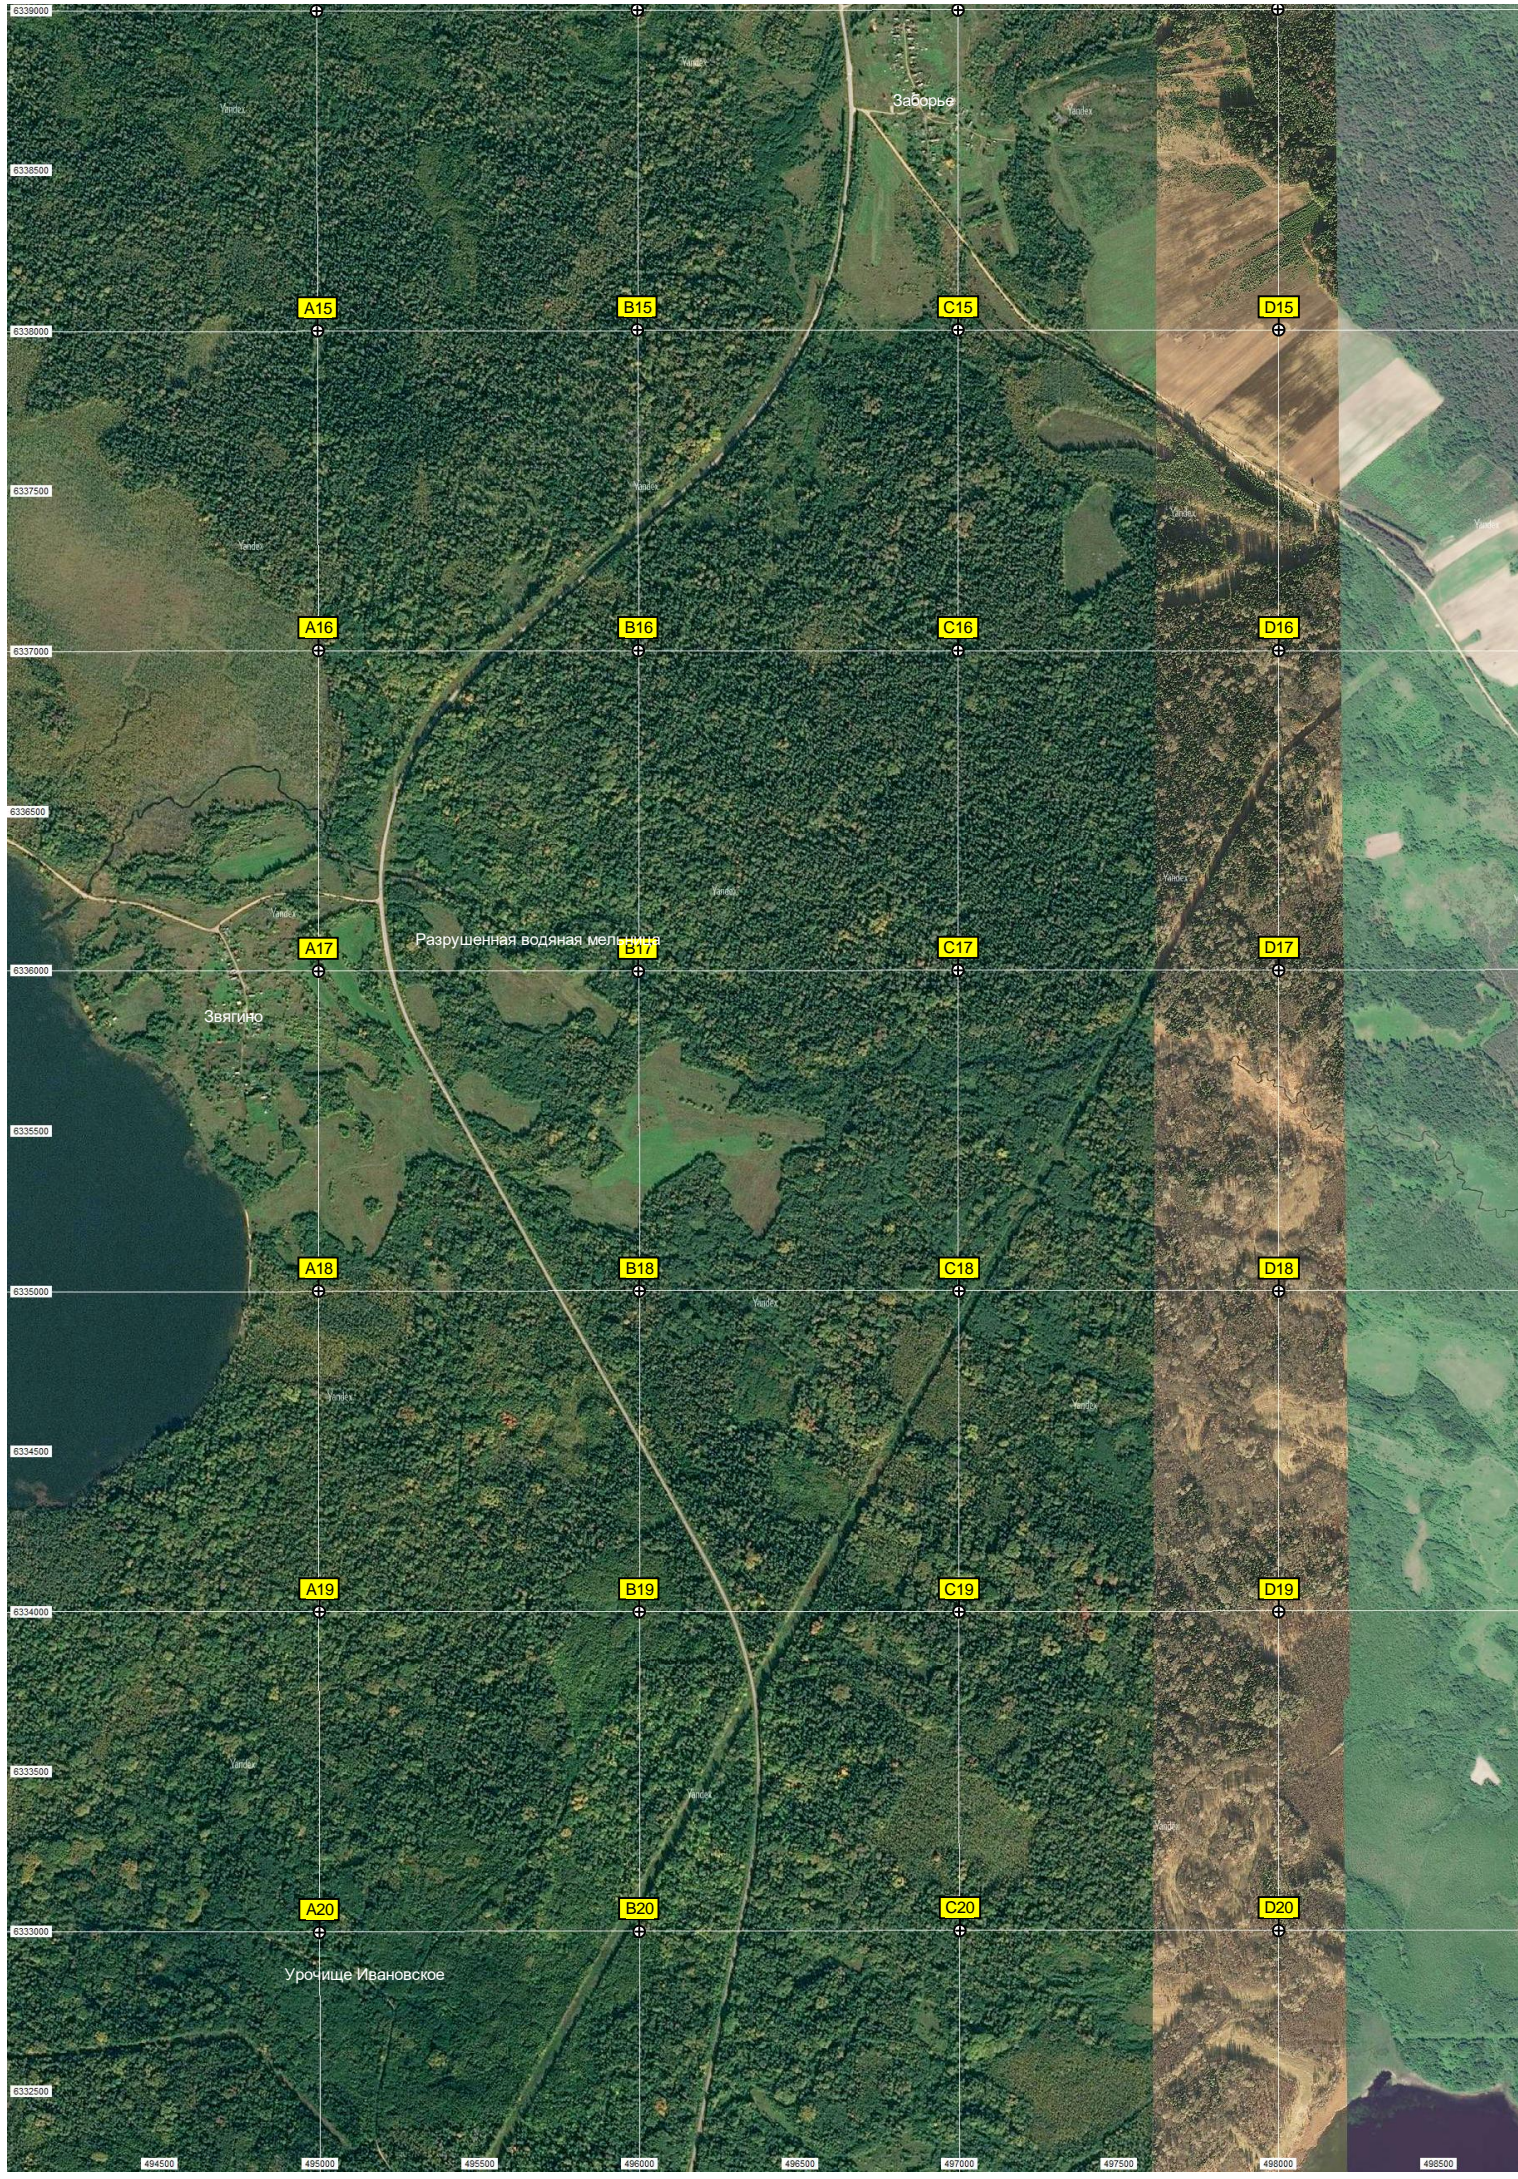

Линия обороны. 4 (5?) ДОТ-ов

Кравотынский плёс

Турбаза ОКБ Сухого ("Краво

Церков

Теменская лука (лука Теменка)

Мыс Тищенко

Мыс Толстик

Остров

Остров Бурик

Остров Емельянов

Остров Голыш

Мелководье

Крестецкий плёс

польское

зеро Пустое

е Кабильское

Указатель "На Кресты"

Крест

Екатерининская слобода, баз

Слобода

Мелководье

Озеро Серменок

Белое озеро

Мелководье

Мыс Ветла

Плес (озеро) Величко

Остров

СОТ "Ронское"

СОТ "Луч"

СОТ "Железнодорожник"

Массив "Жулево"

СОТ "Кожзавод-2"