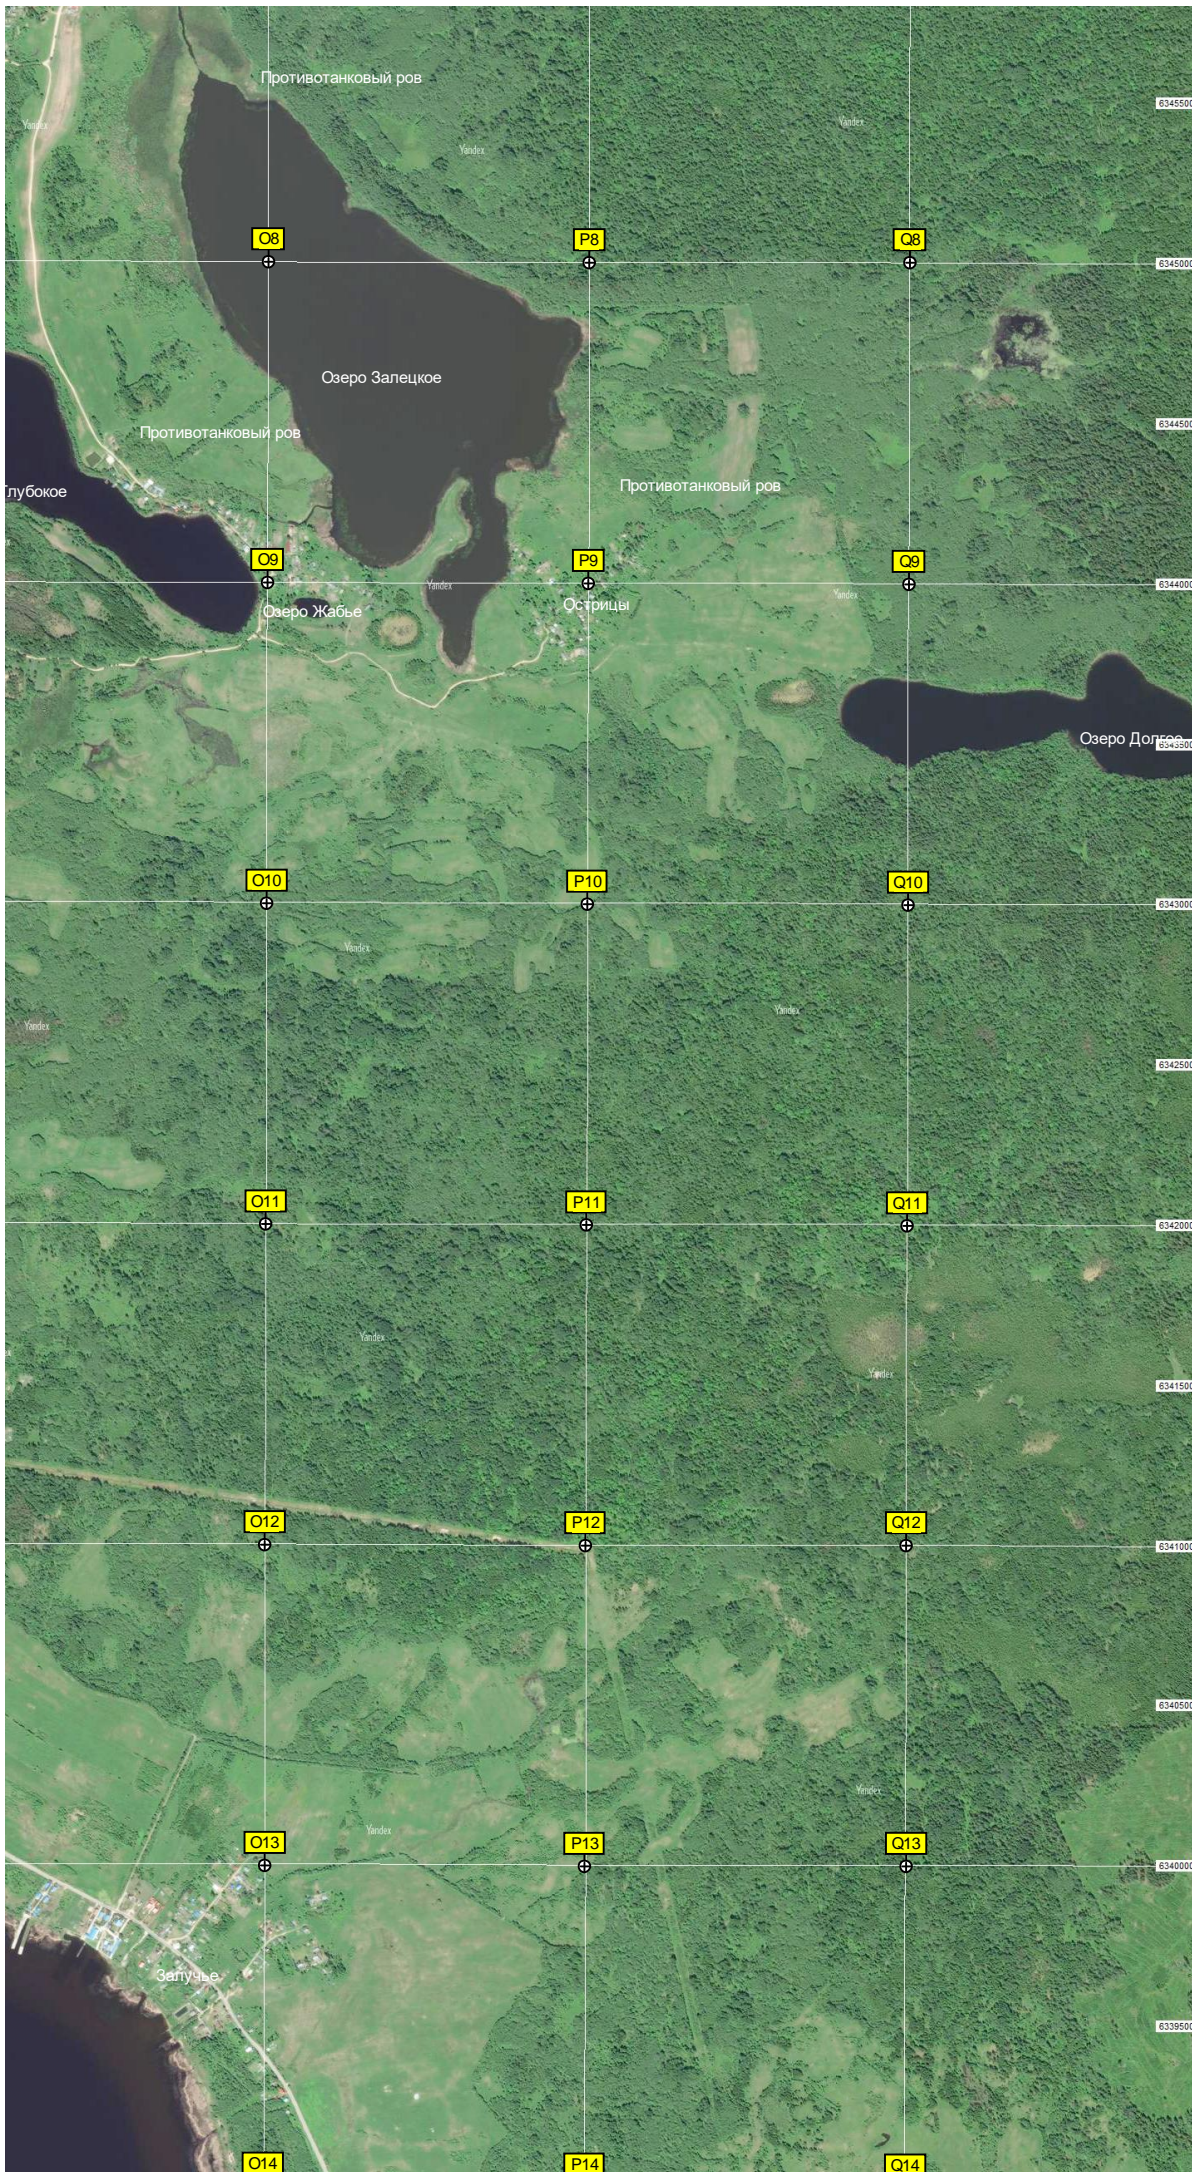

L7

M7

N7

Остров Малый Колодный

Мыс Ровный

Мыс Кравотынский наволок

Залив Владышн

ский лагерь

Линия обороны. 4 (5?) ДОТ-ов

Кравотынский плёс

Турбаза ОКБ Сухого ("Краво

Церков

Теменская лука (лука Теменка)

Мыс Тищенко

Мыс Толстик

Остров

Остров Бурик

Остров Емельянов

Остров Голыш

Мелководье

Крестецкий плёс

польское

зеро Пустое

е Кабильское

Указатель "На Кресты"

Крест

Екатерининская слобода, баз

Слобода

Мелководье

Озеро Серменок

Белое озеро

Мелководье