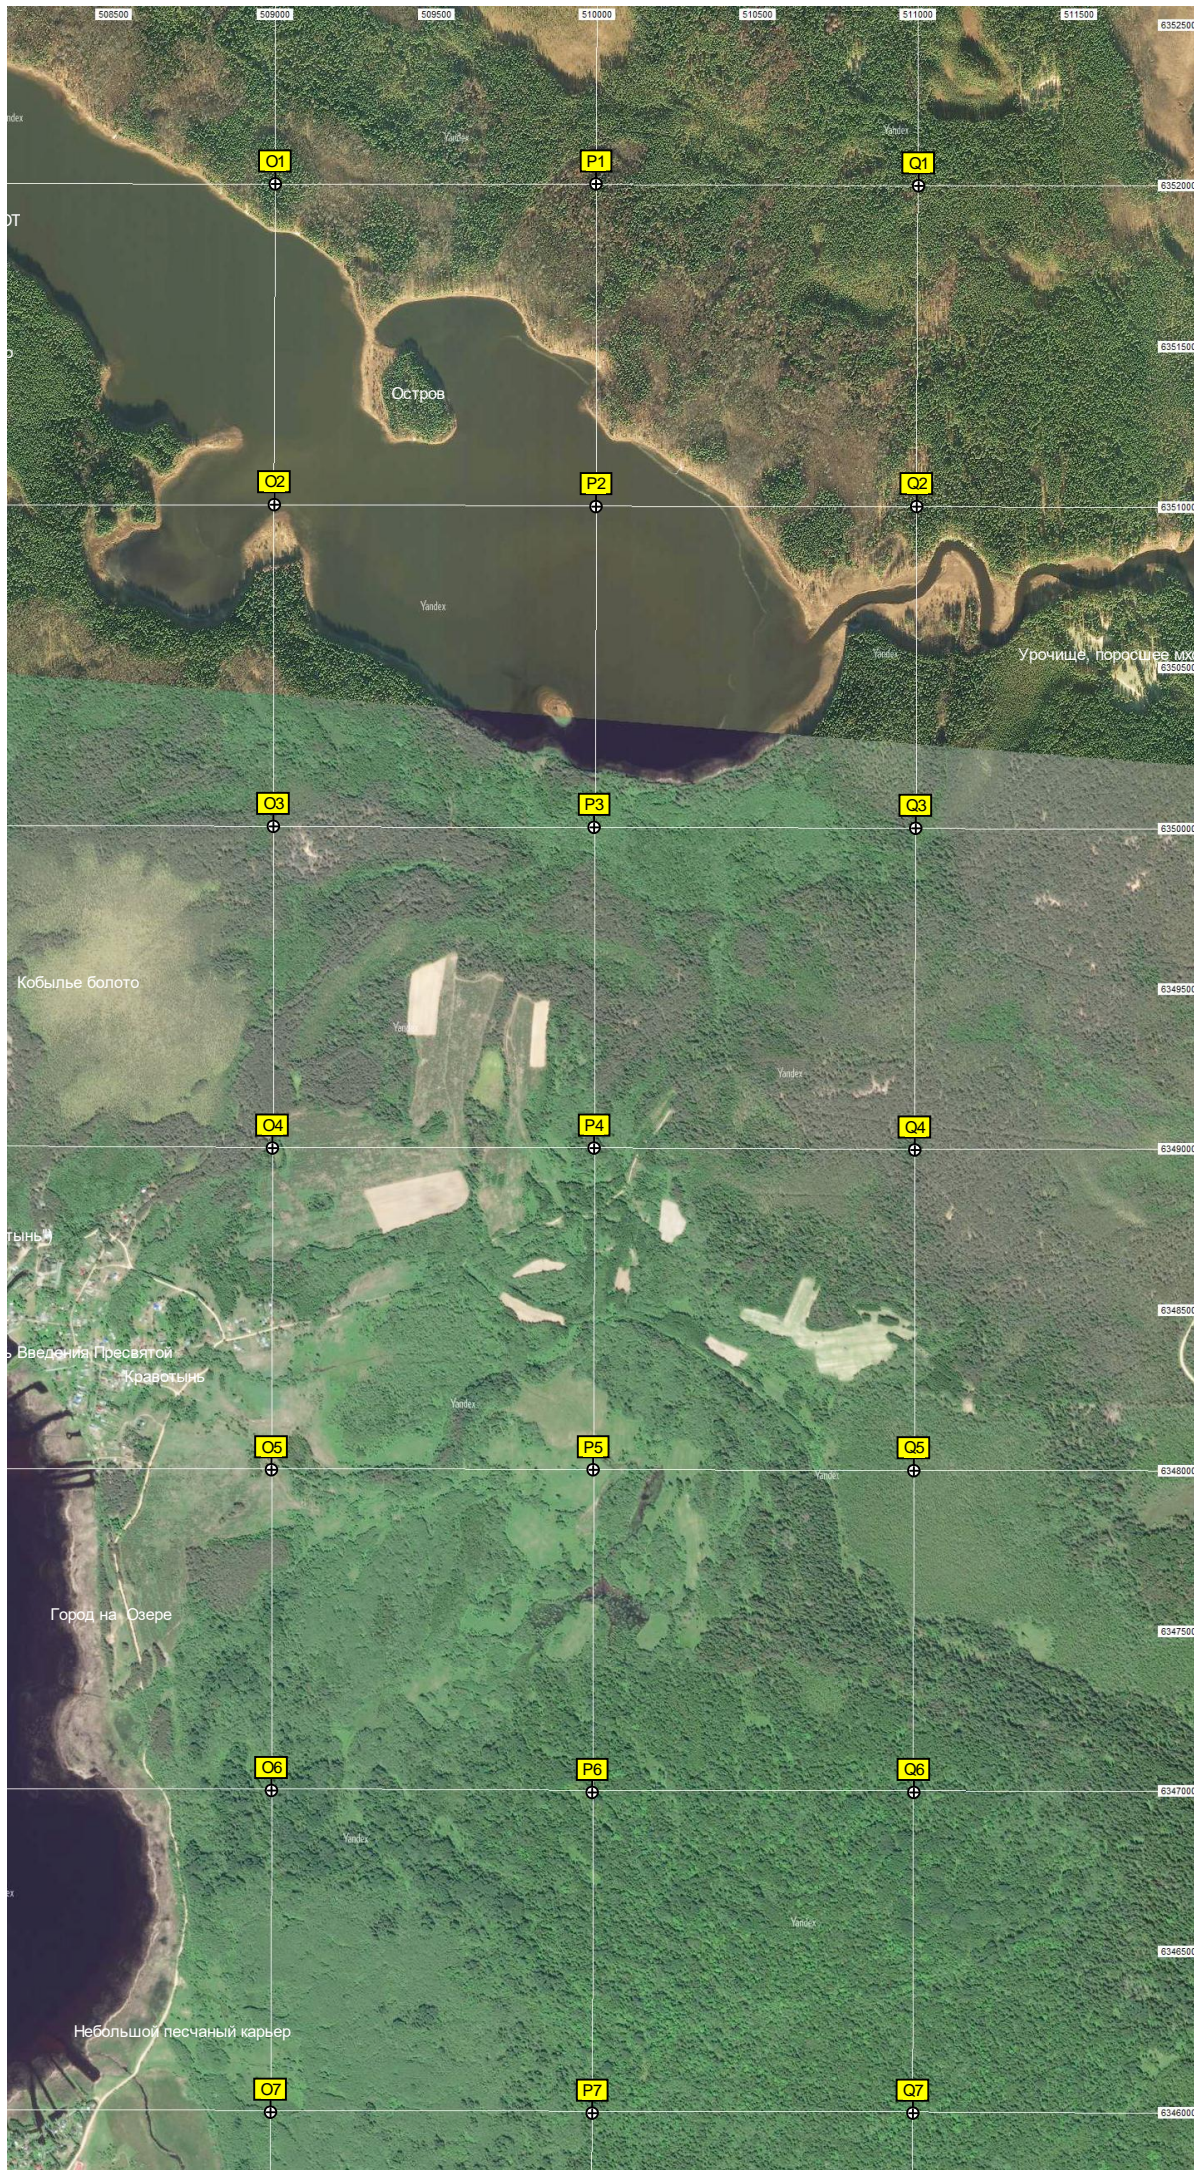

Линия обороны. 4 (5?) ДОТ-ов

Кравотынский плёс

Турбаза ОКБ Сухого ("Краво

Церков

Теменская лука (лука Теменка)

Мыс Тищенко

Мыс Толстик

Остров

Остров Бурик

Остров Емельянов

Остров Голыш

Мелководье

Крестецкий плёс

польское

зеро Пустое

е Кабильское

Указатель "На Кресты"

Крест

Екатерининская слобода, баз

Слобода

Мелководье

Озеро Серменок

Белое озеро

Мелководье

Мыс Ветла

Плес (озеро) Величко

Остров

СОТ "Ронское"

СОТ "Луч"

СОТ "Железнодорожник"

Массив "Жулево"

СОТ "Кожзавод-2"