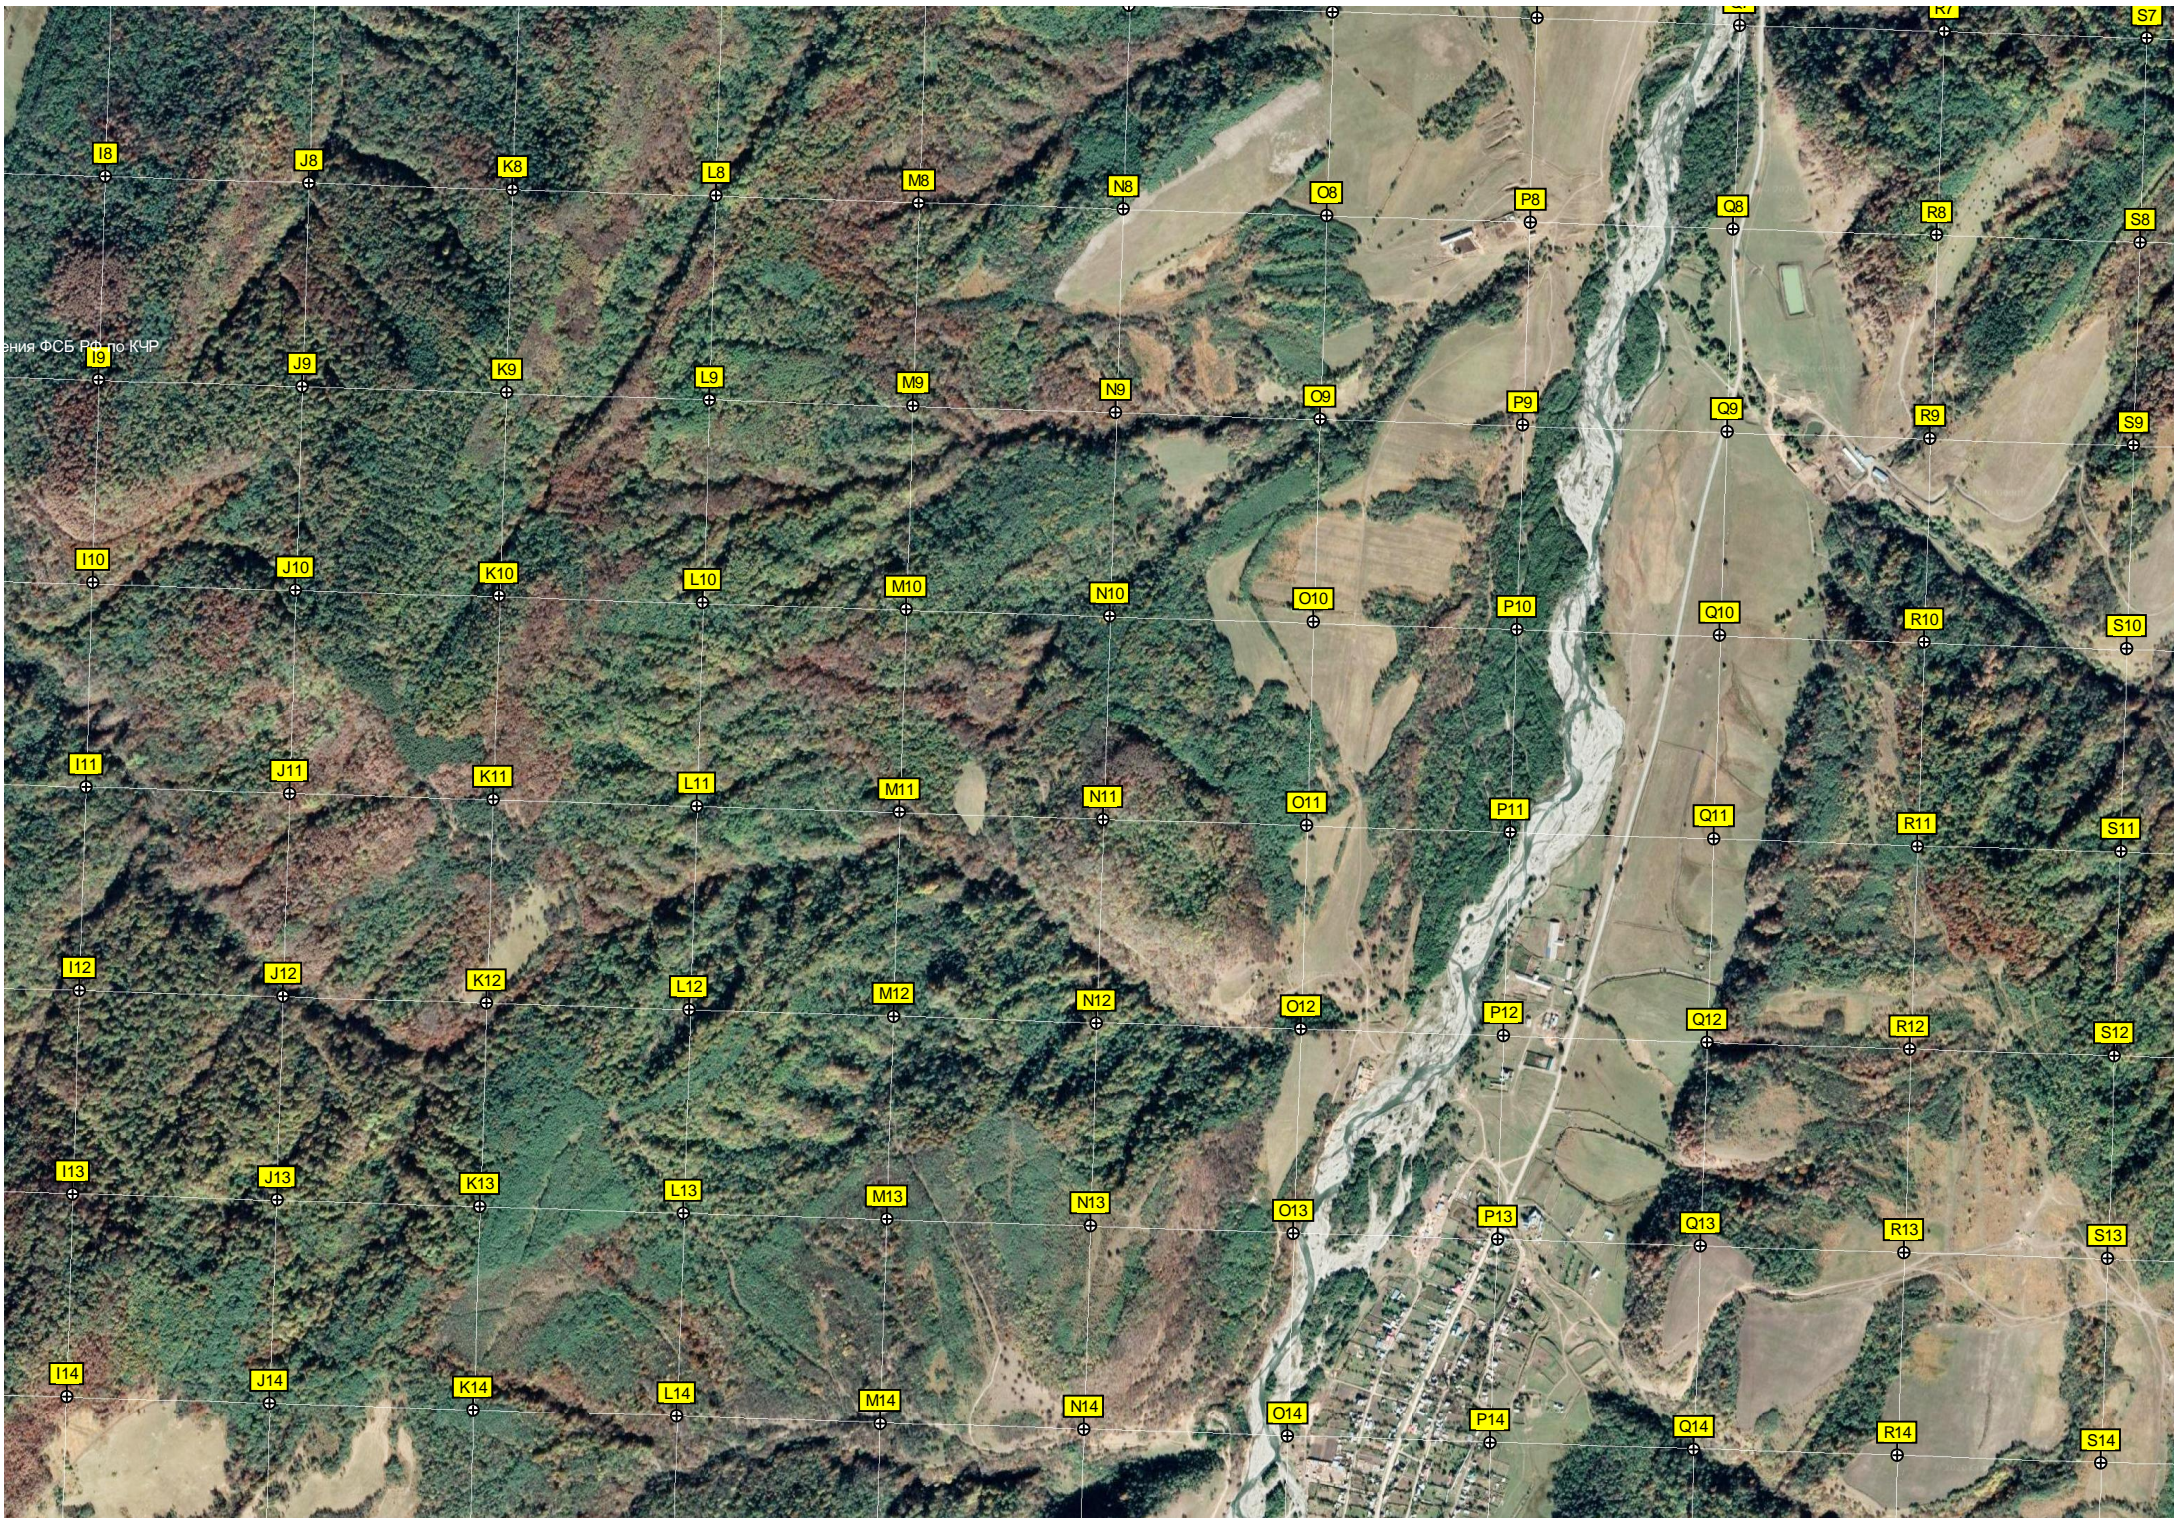

Груша

комсомольская 76

Микола Шило

Отделение пограничной охраны «Груша-Хмаринка» Погранзастыбого Управления

Миколина гора

ения ФСБ РФ по КЧР

I8

J8