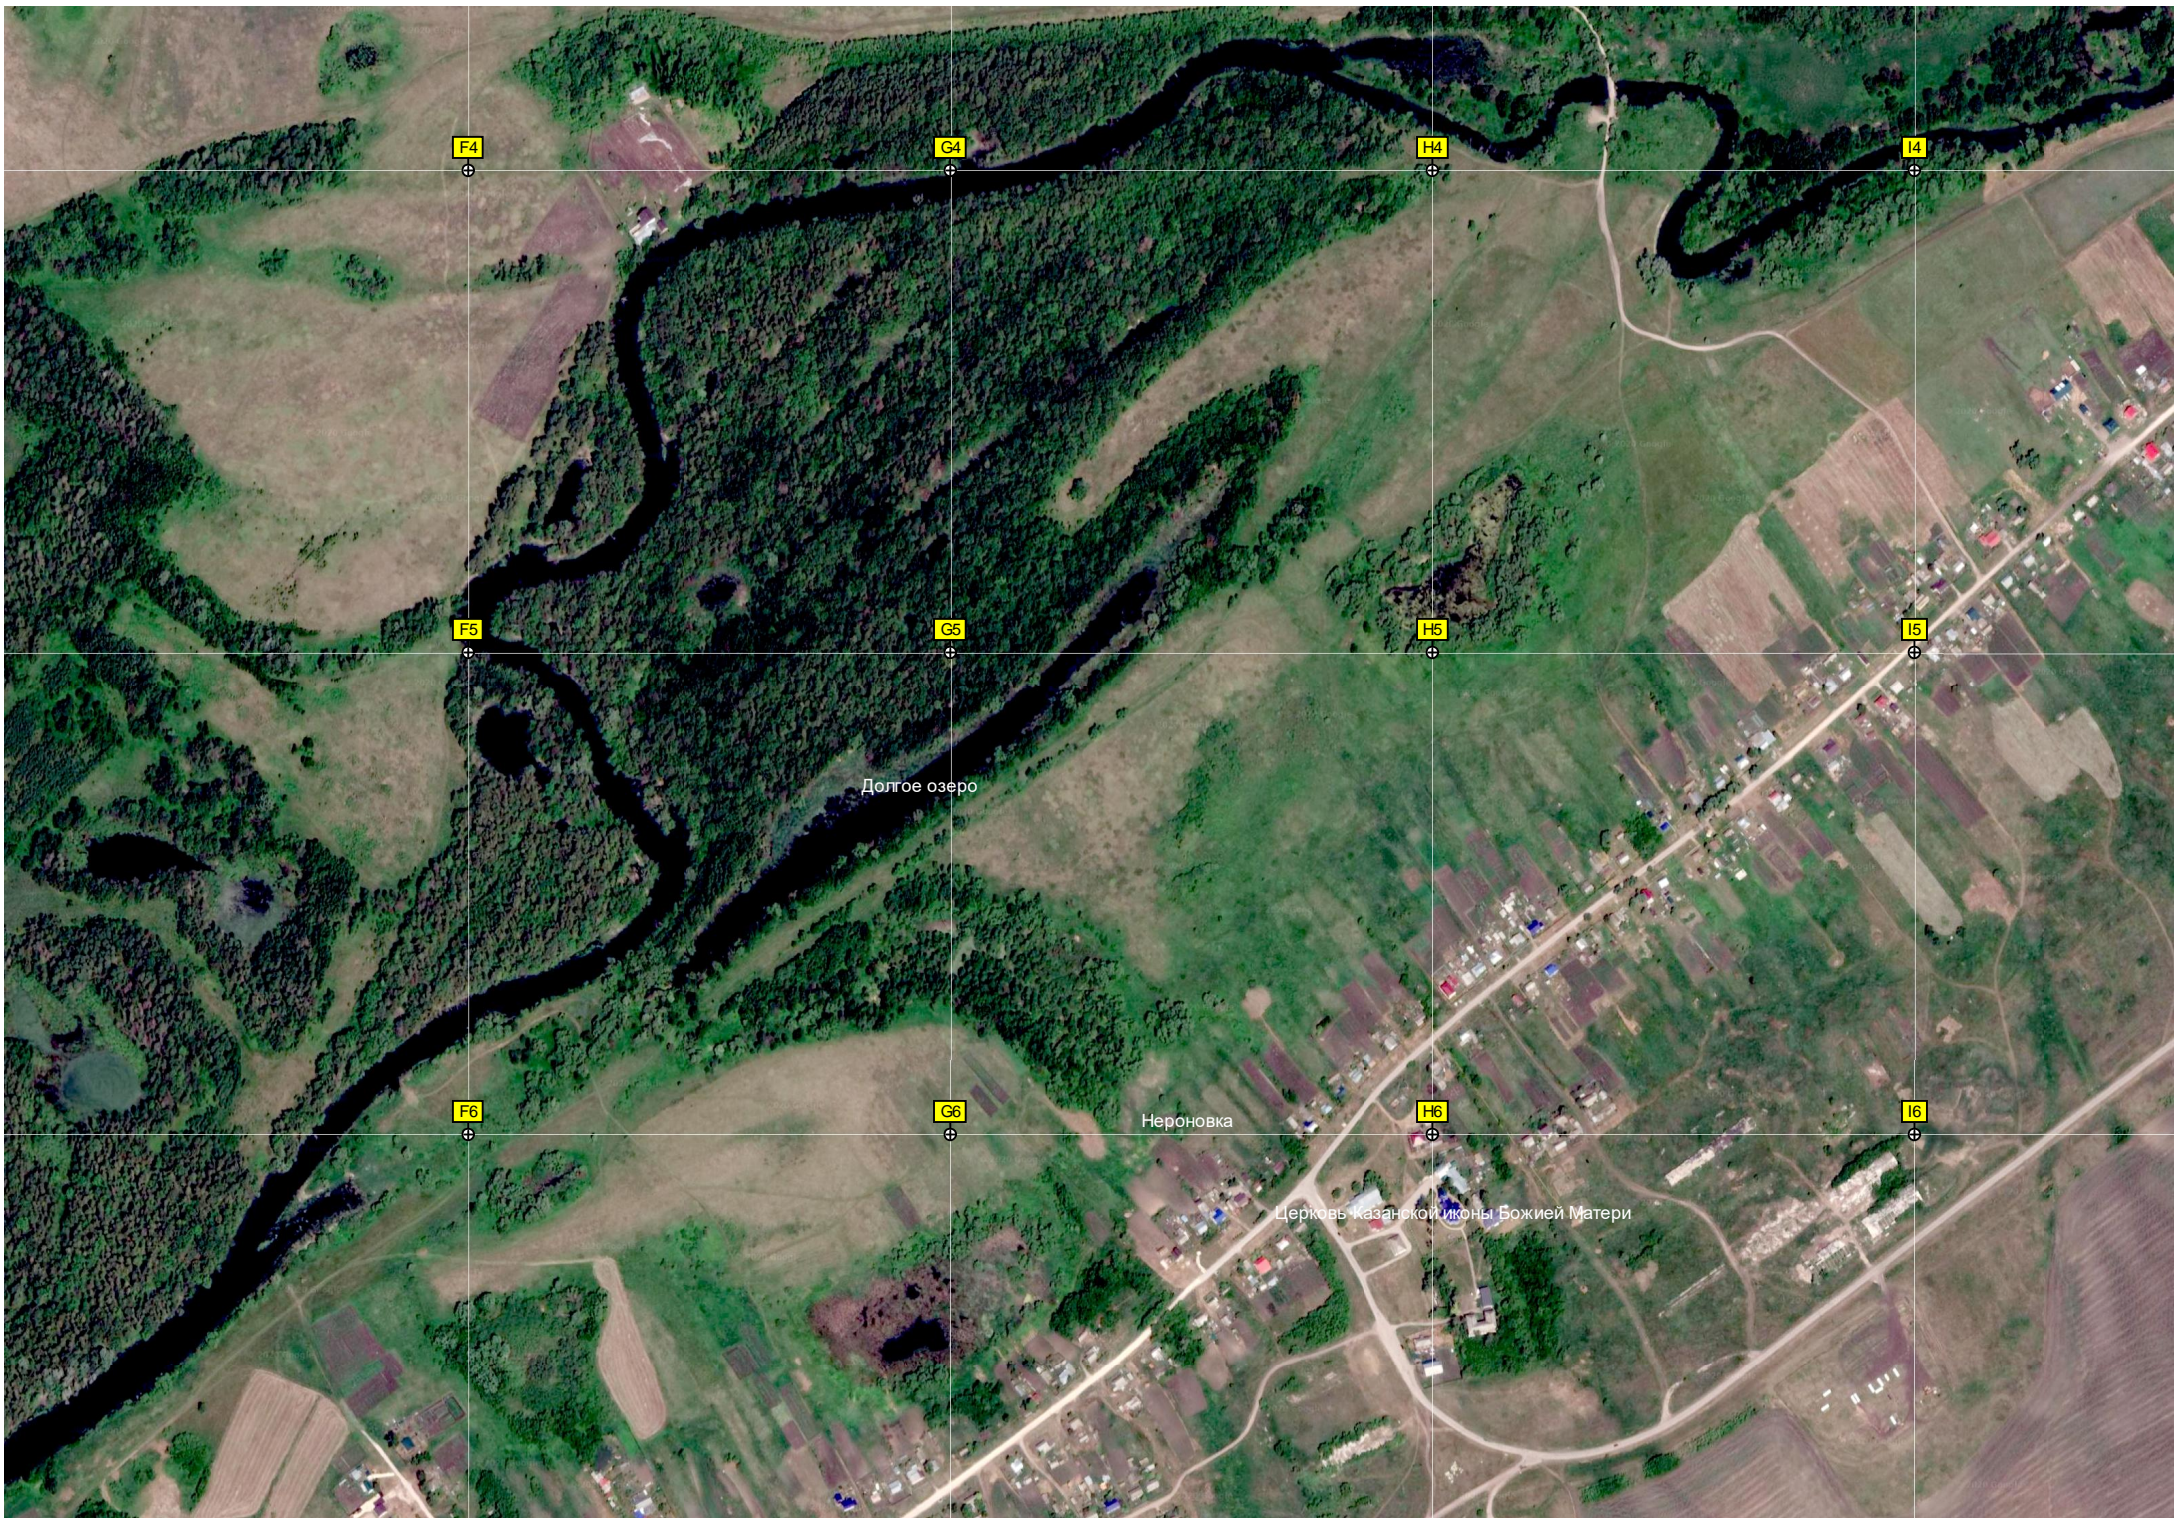

F4

G4

H4

I4

F5

G5

H5

I5

Долгое озеро

F6

G6

H6

I6

Нероновка

Церковь Казанской иконы Божией Матери