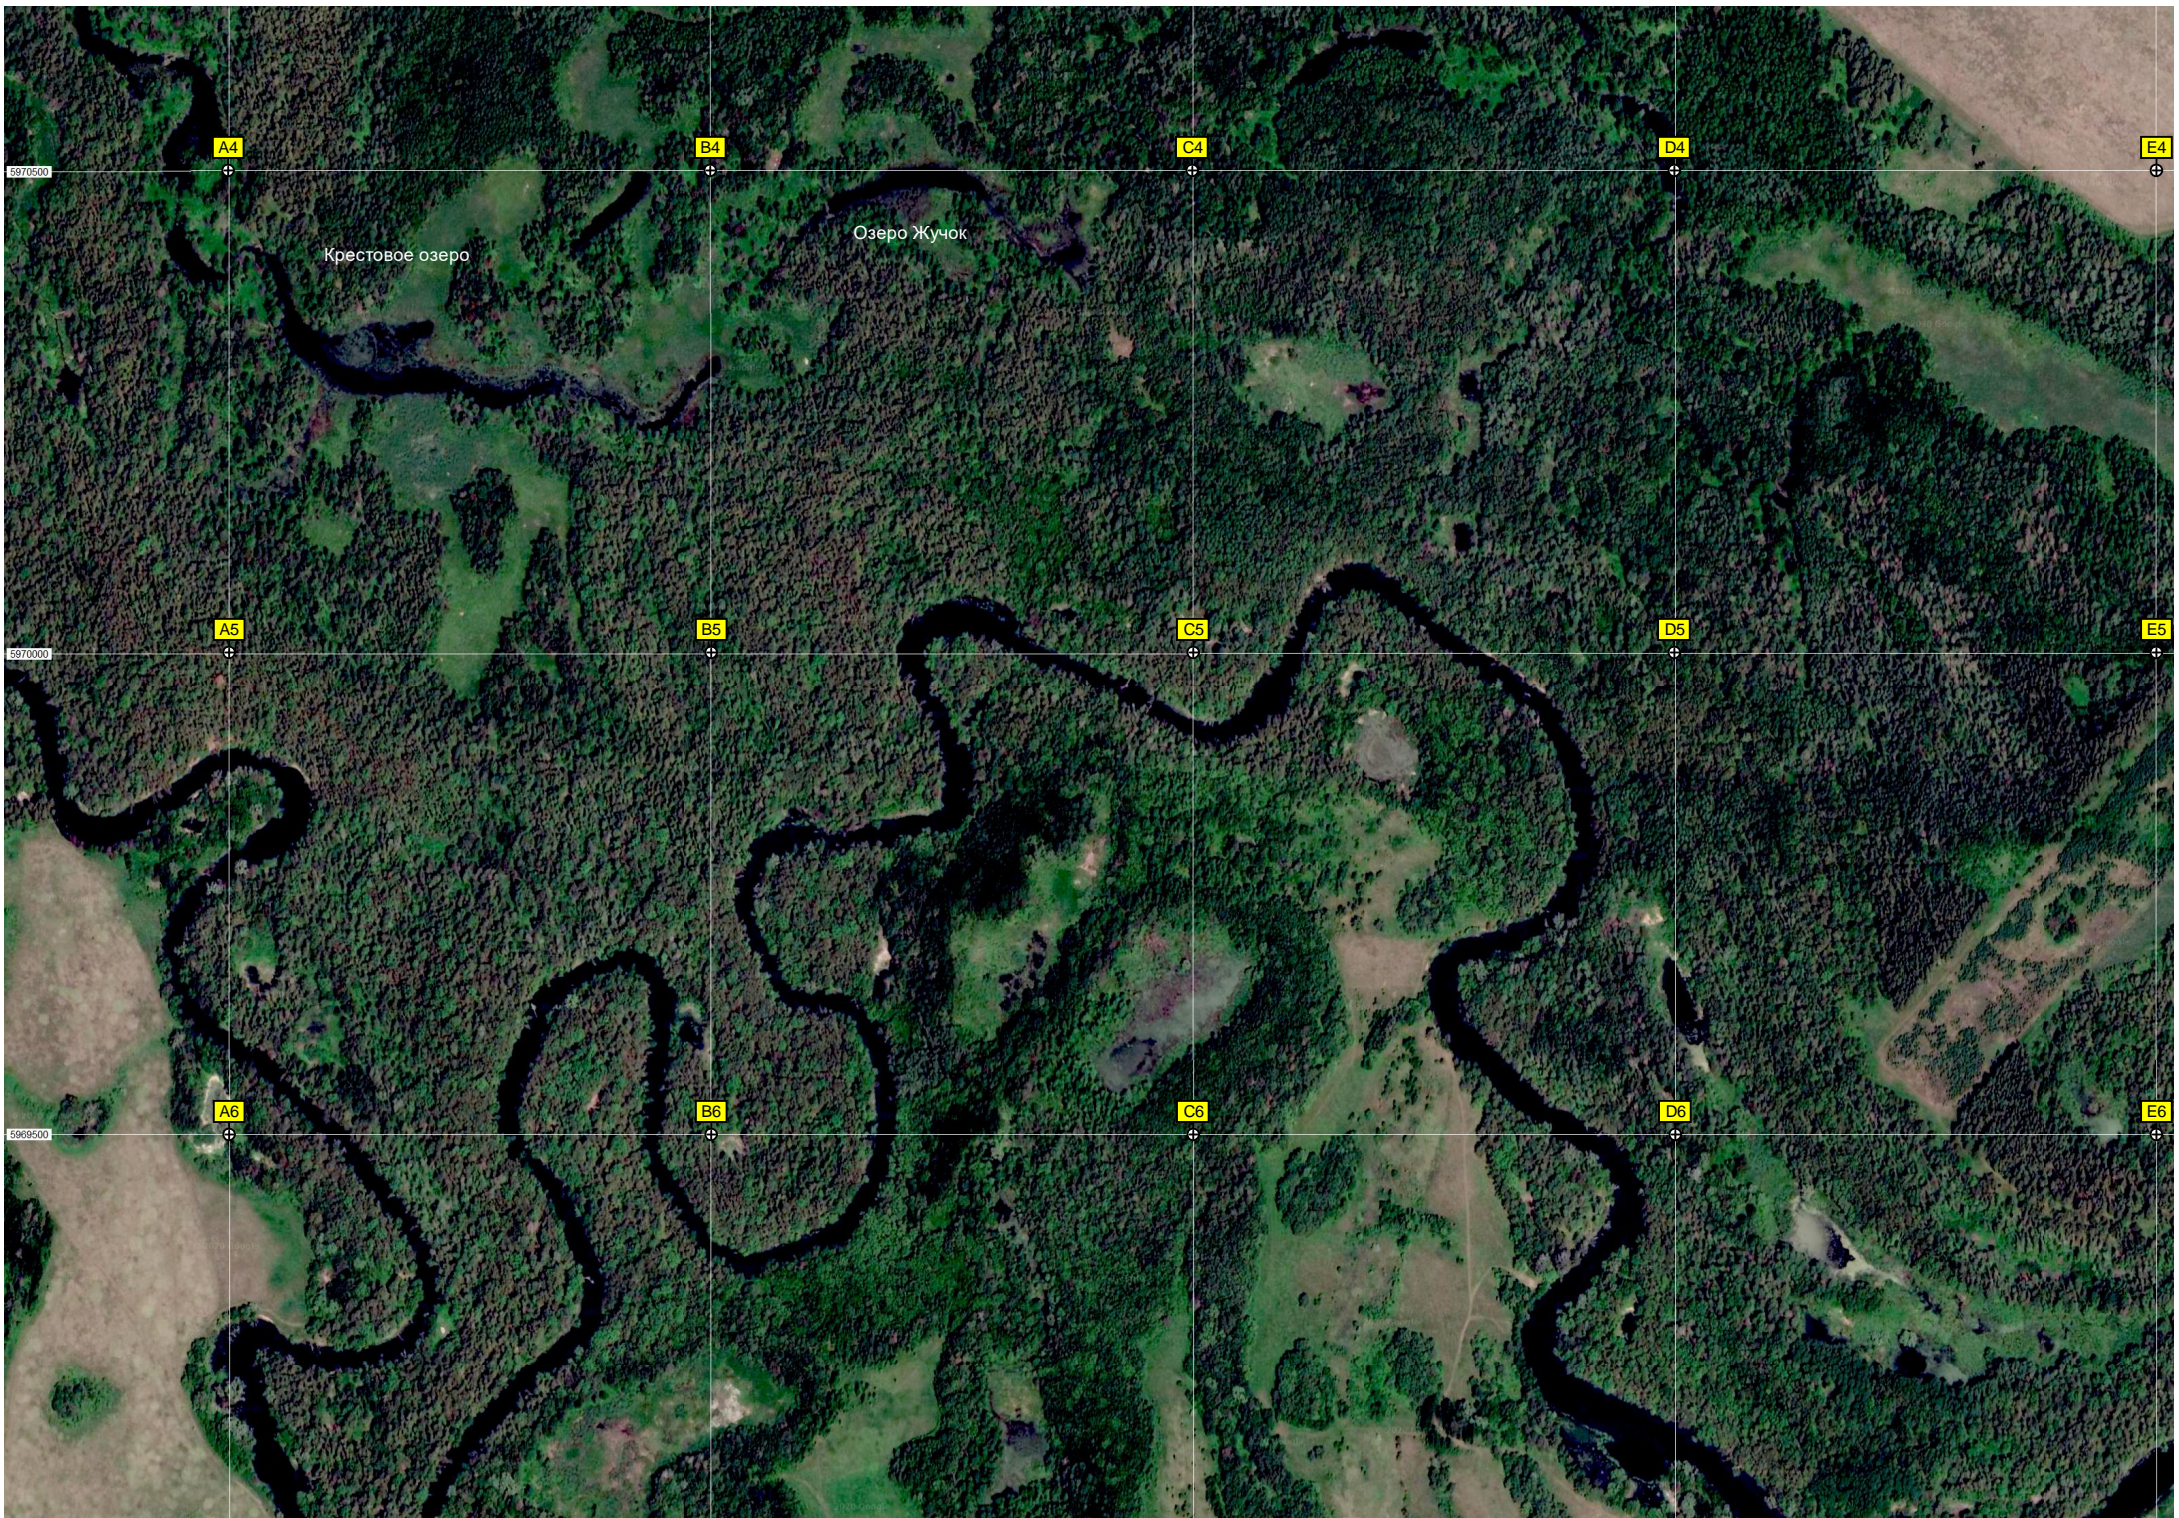

Камышиное болото

Озеро Старица

502000

502500

503000

503500

5072000

5071500

M2

J3

K3

L3

M3

Тухлое озеро

Церковь Михаила Архангела

Павловка