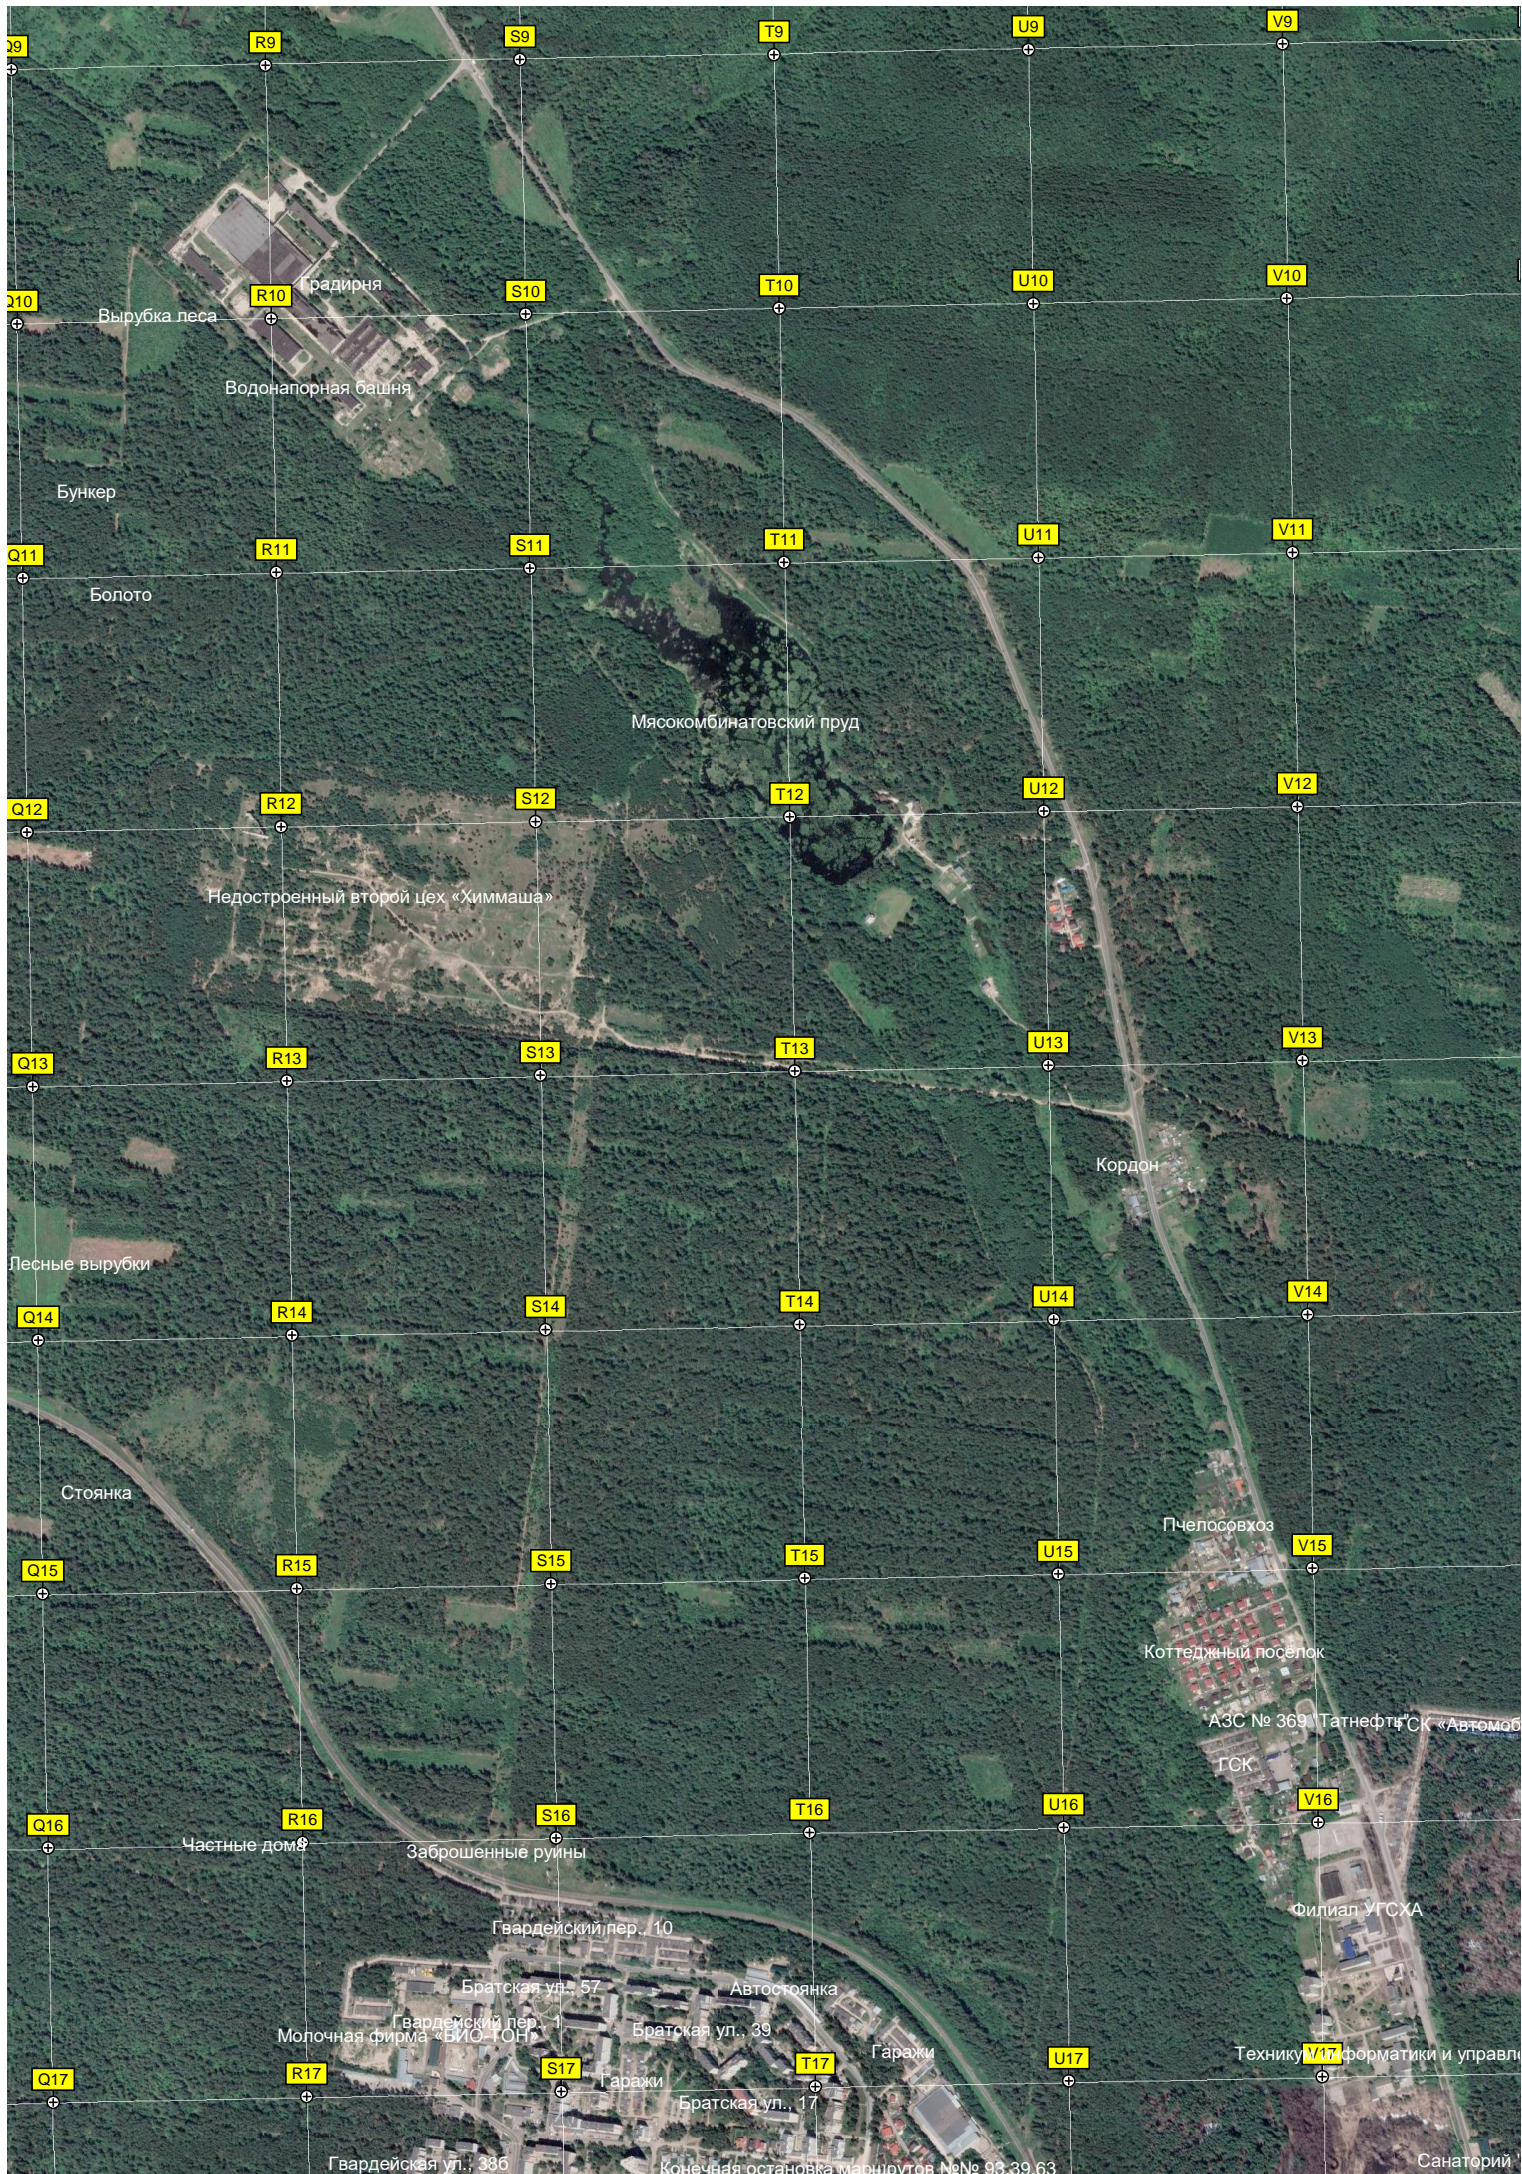

водой

Луговая ул., 24

Поселок Дачный

Полевая ул., 41

Киоск «Полянка»

Мусульманское кладбище

Путевой пост Рассвет

6015500
6015000
6014500
6014000
6013500
6013000
6012500
6012000
6011500

Старая городская свалка

«Илист-20»

«Сосновый бор»