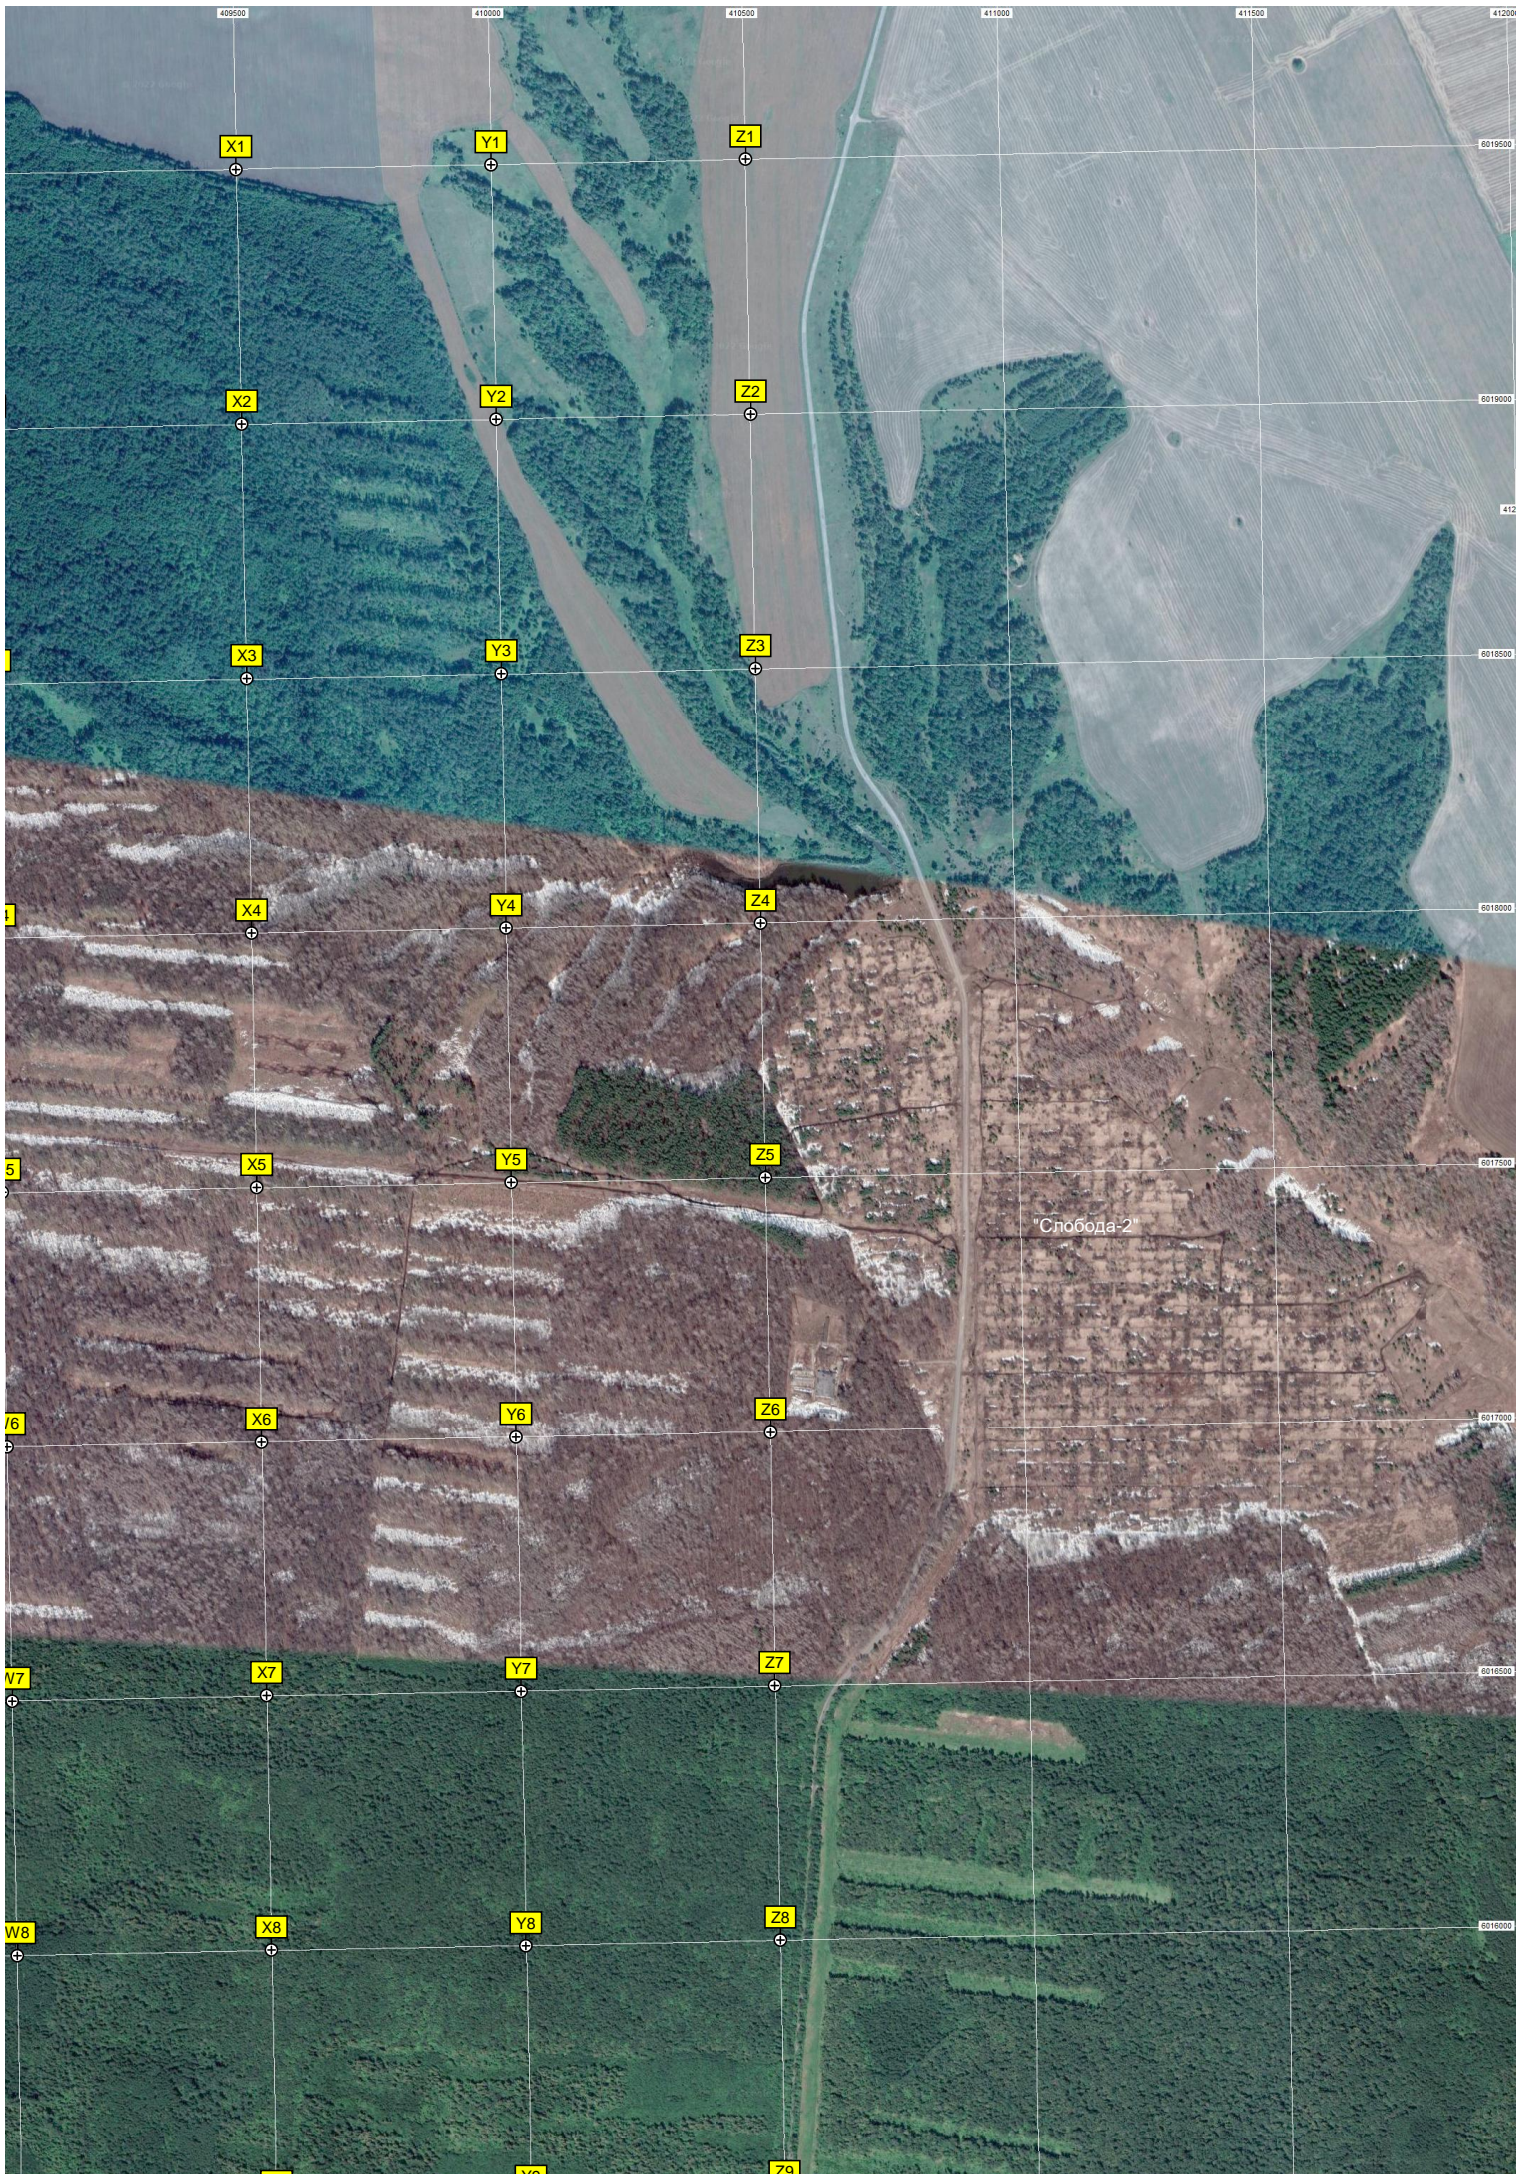

водой

Луговая ул., 24

Поселок Дачный

Полевая ул., 41

Киоск «Полянка»

Мусульманское кладбище

Путевой пост Рассвет

6015500
6015000
6014500
6014000
6013500
6013000
6012500
6012000
6011500

Старая городская свалка

«Илист-20»

«Сосновый бор»