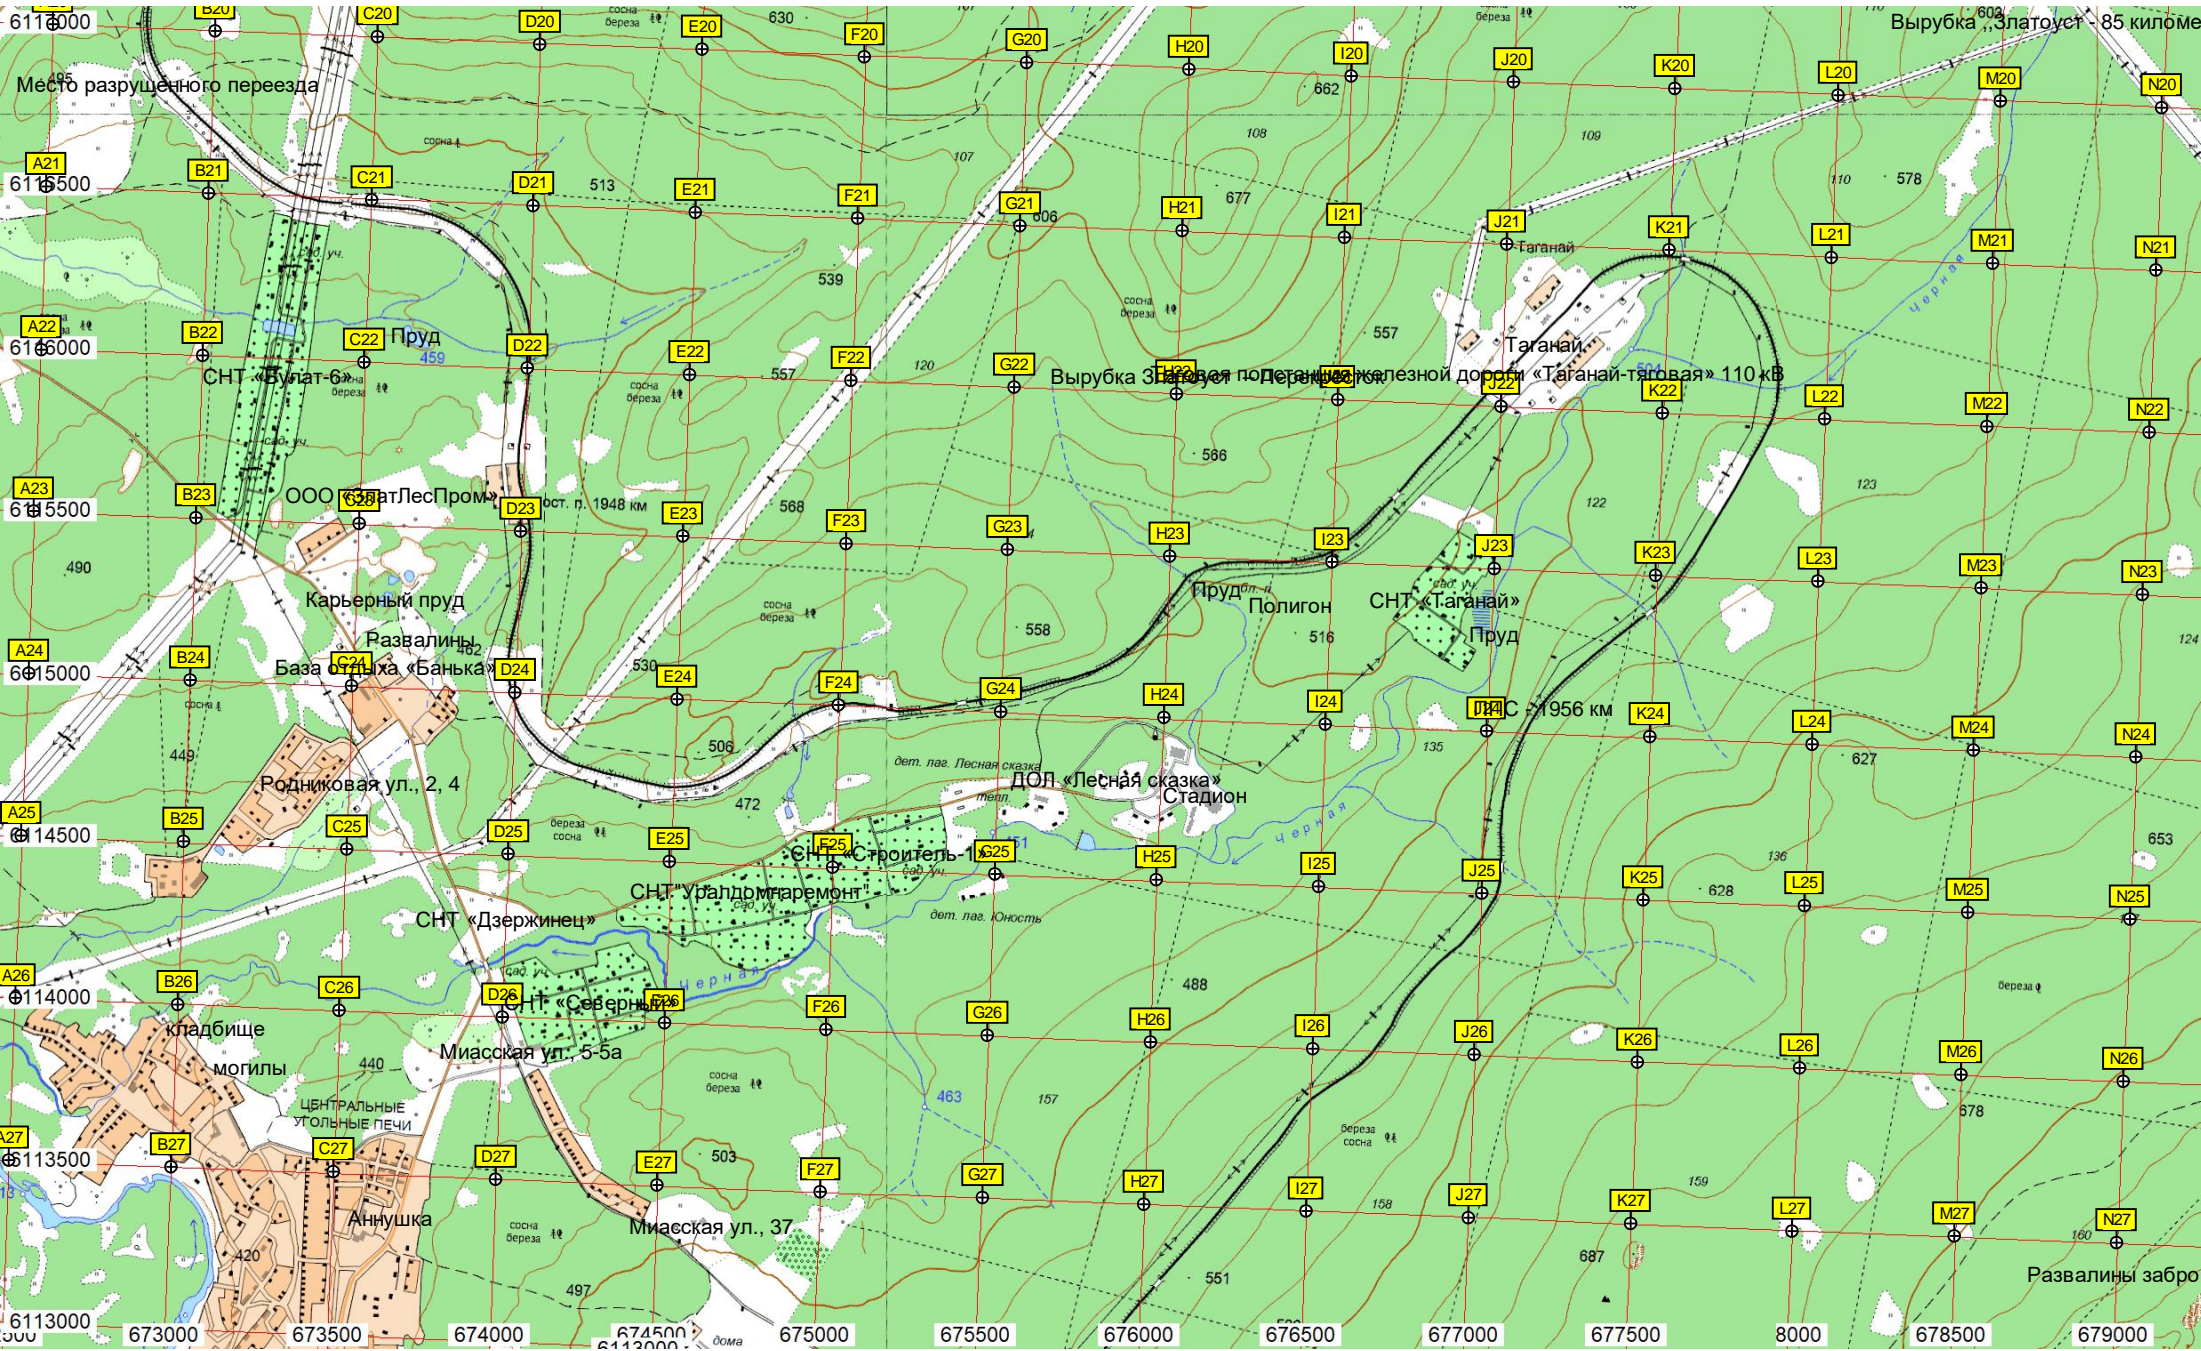

ул. Свердлова, 28
ул. Румянцева, 95
ул. Румянцева, 271
ул. Свердлова, 28
ул. Румянцева, 95

ул. Свердлова, 28
ул. Румянцева, 95
ул. Румянцева, 271
ул. Свердлова, 28
ул. Румянцева, 95

ул. Свердлова, 28
ул. Румянцева, 95
ул. Румянцева, 271
ул. Свердлова, 28
ул. Румянцева, 95

6120500

6120000

6119500

6119000

6118500

6118000

6113000
6113500
614000
614500
615000
615500
616000

6113000
673000
673500
674000
674500
675000
675500
676000
676500
677000
677500
8000
678500
679000

Место разрушенного переезда
СНТ «Булат»
ООО «ЛесПром»
Карьерный пруд
База отдыха «Банька»
Родниковая ул., 2, 4
СНТ «Держинец»
СНТ «Северный»
Миасская ул., 5-5а
Миасская ул., 37
Аннушка
СНТ «Строитель-1»
СНТ «Уралдомремонт»
Дол «Лесная сказка»
Стадион
СНТ «Таганай»
Пруд Полигон
Вырубка 3 Набережная подстанции железной дороги «Таганай-тяговая» 110 кВ
Таганай
Черная
Развалины забро
Вырубка „Златоуст - 85 киломе“