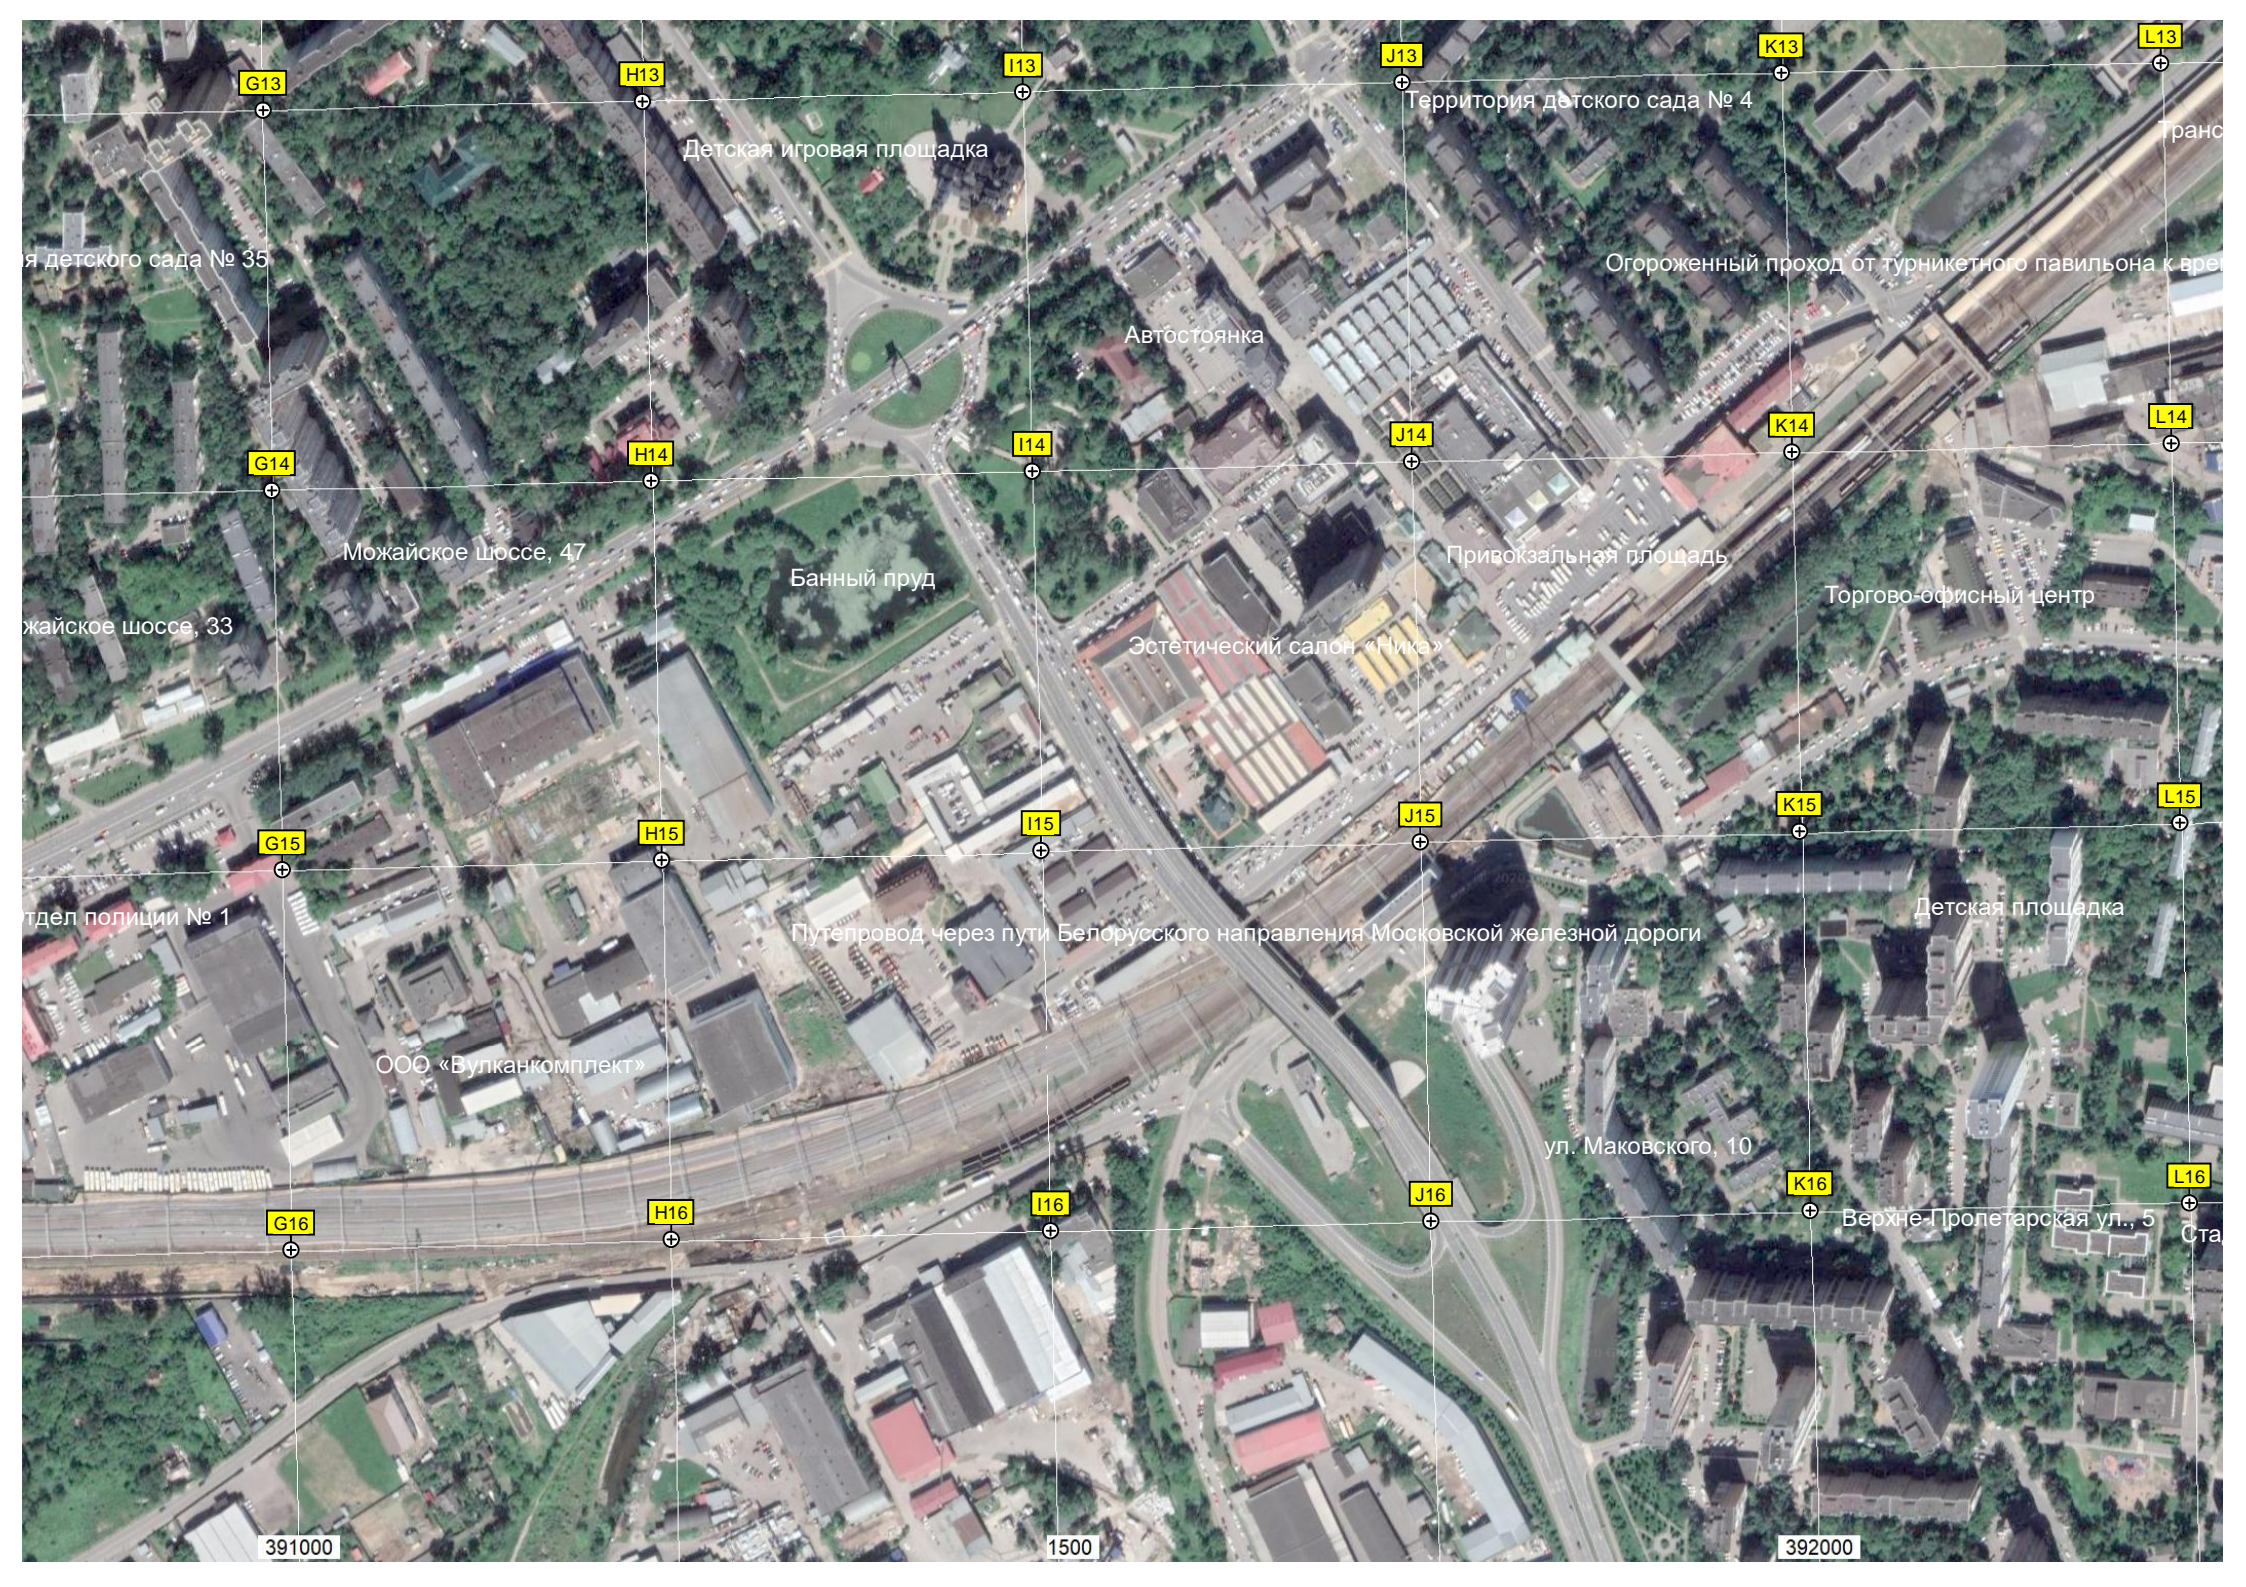

G13

H13

I13

J13

K13

L13

G14

H14

I14

J14

K14

L14

G15

H15

I15

J15

K15

L15

G16

H16

I16

J16

K16

L16

Детская игровая площадка

Территория детского сада № 4

я детского сада № 35

Огороженный проход от турникетного павильона к входу

Автостоянка

Можайское шоссе, 47

Баннный пруд

Привокзальная площадь

Торгово-офисный центр

Можайское шоссе, 33

Эстетический салон «Ника»

Путепровод через пути Белорусского направления Московской железной дороги

Детская площадка

отдел полиции № 1

ООО «Вулканкомплект»

ул. Маковского, 10

Верхне-Пролетарская ул., 5

391000

1500

392000