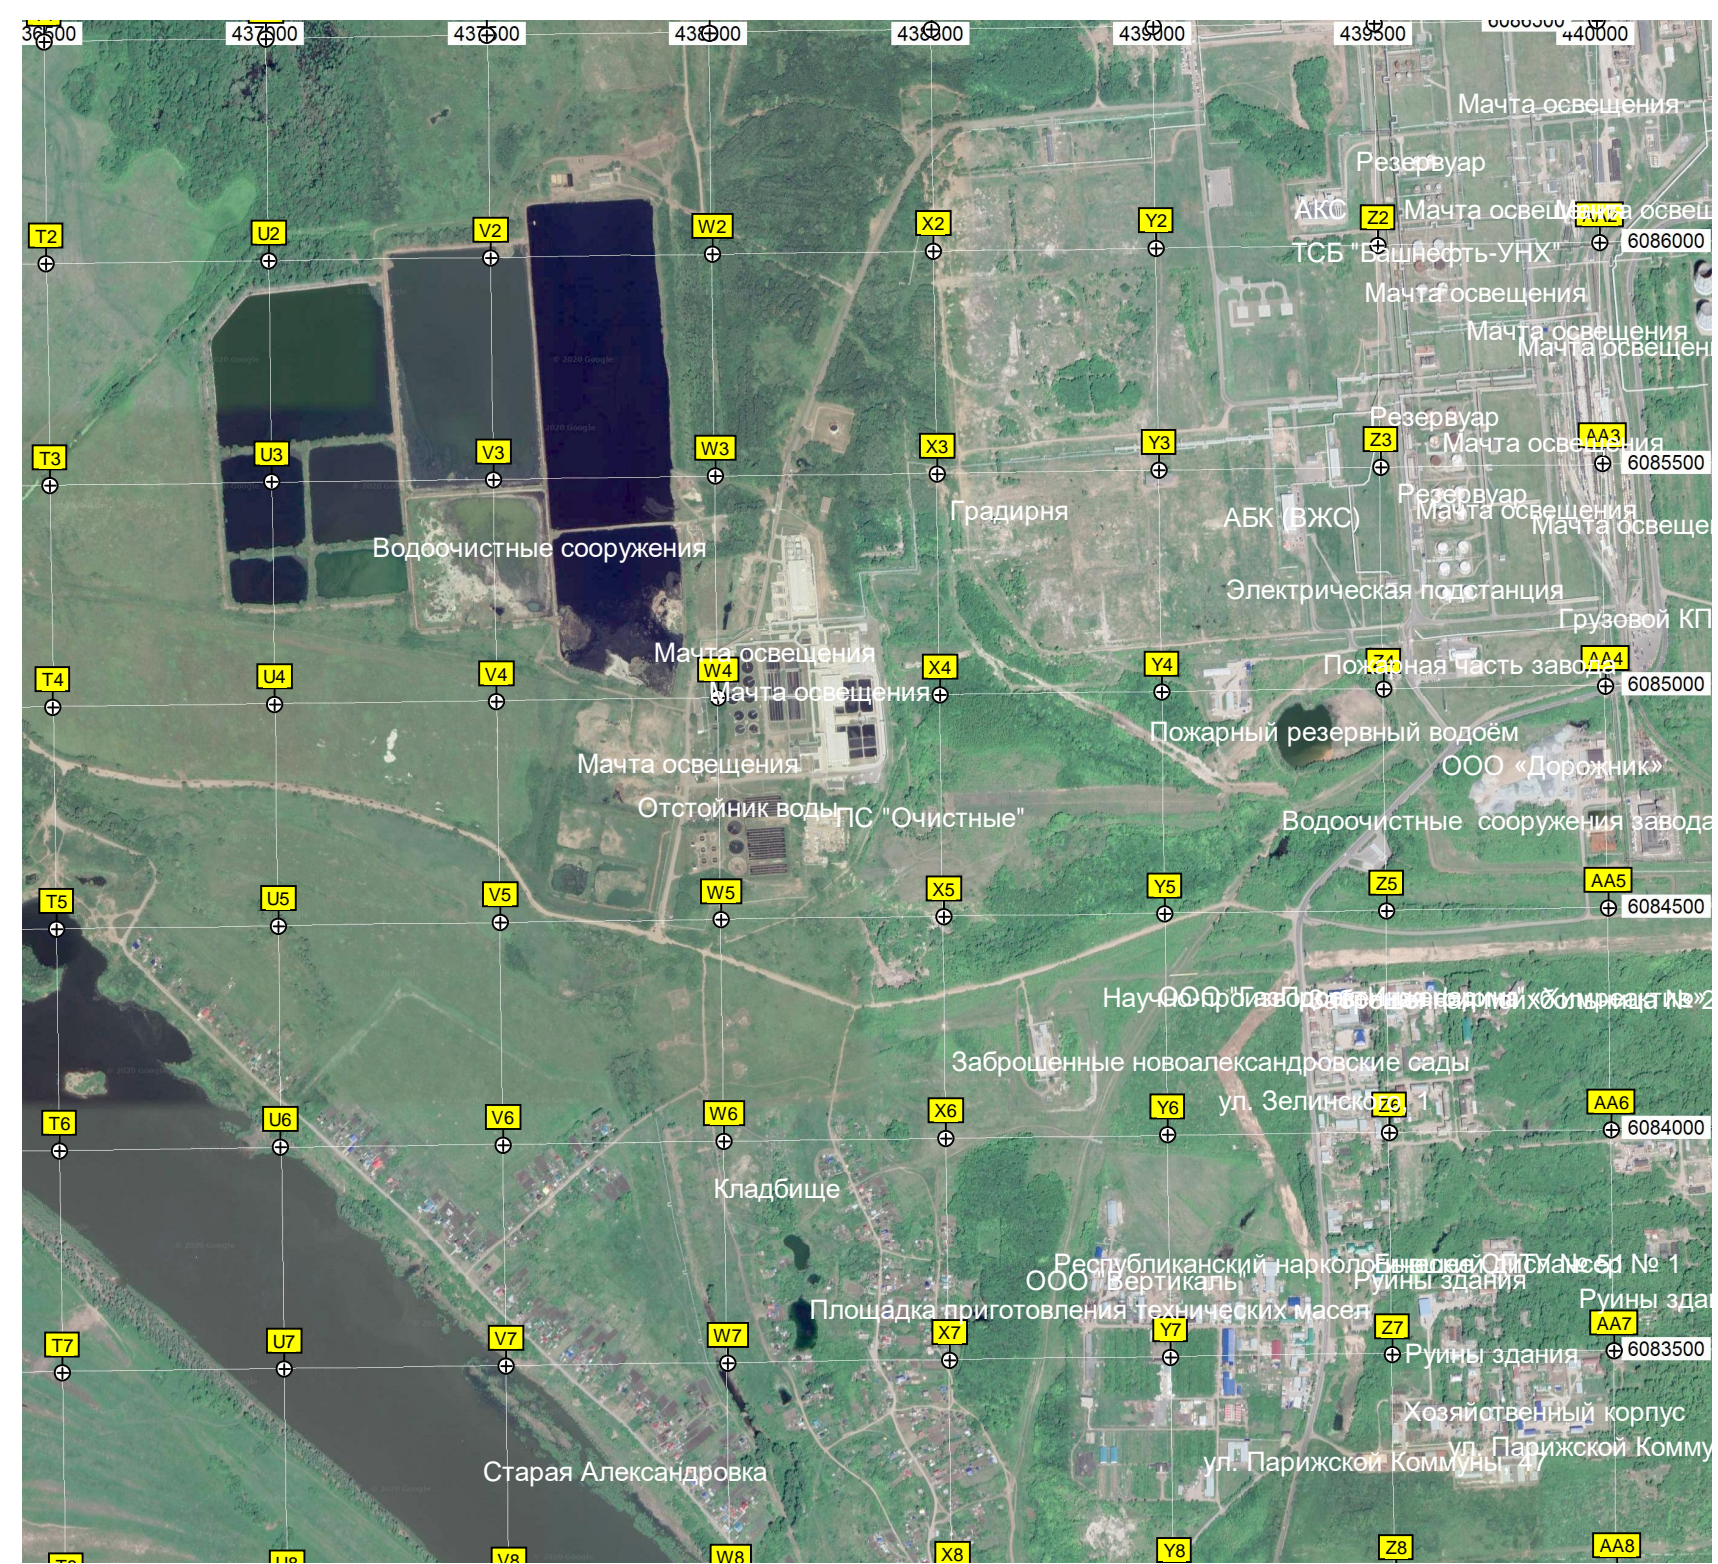

Карьерный пруд

Песчаный карьер

Заброшенный причал «Ароматика»

Озеро Долгое

Северный квадрат

Озеро Чёрное

Песчаный карьер

СНТ «Дуслык-1»