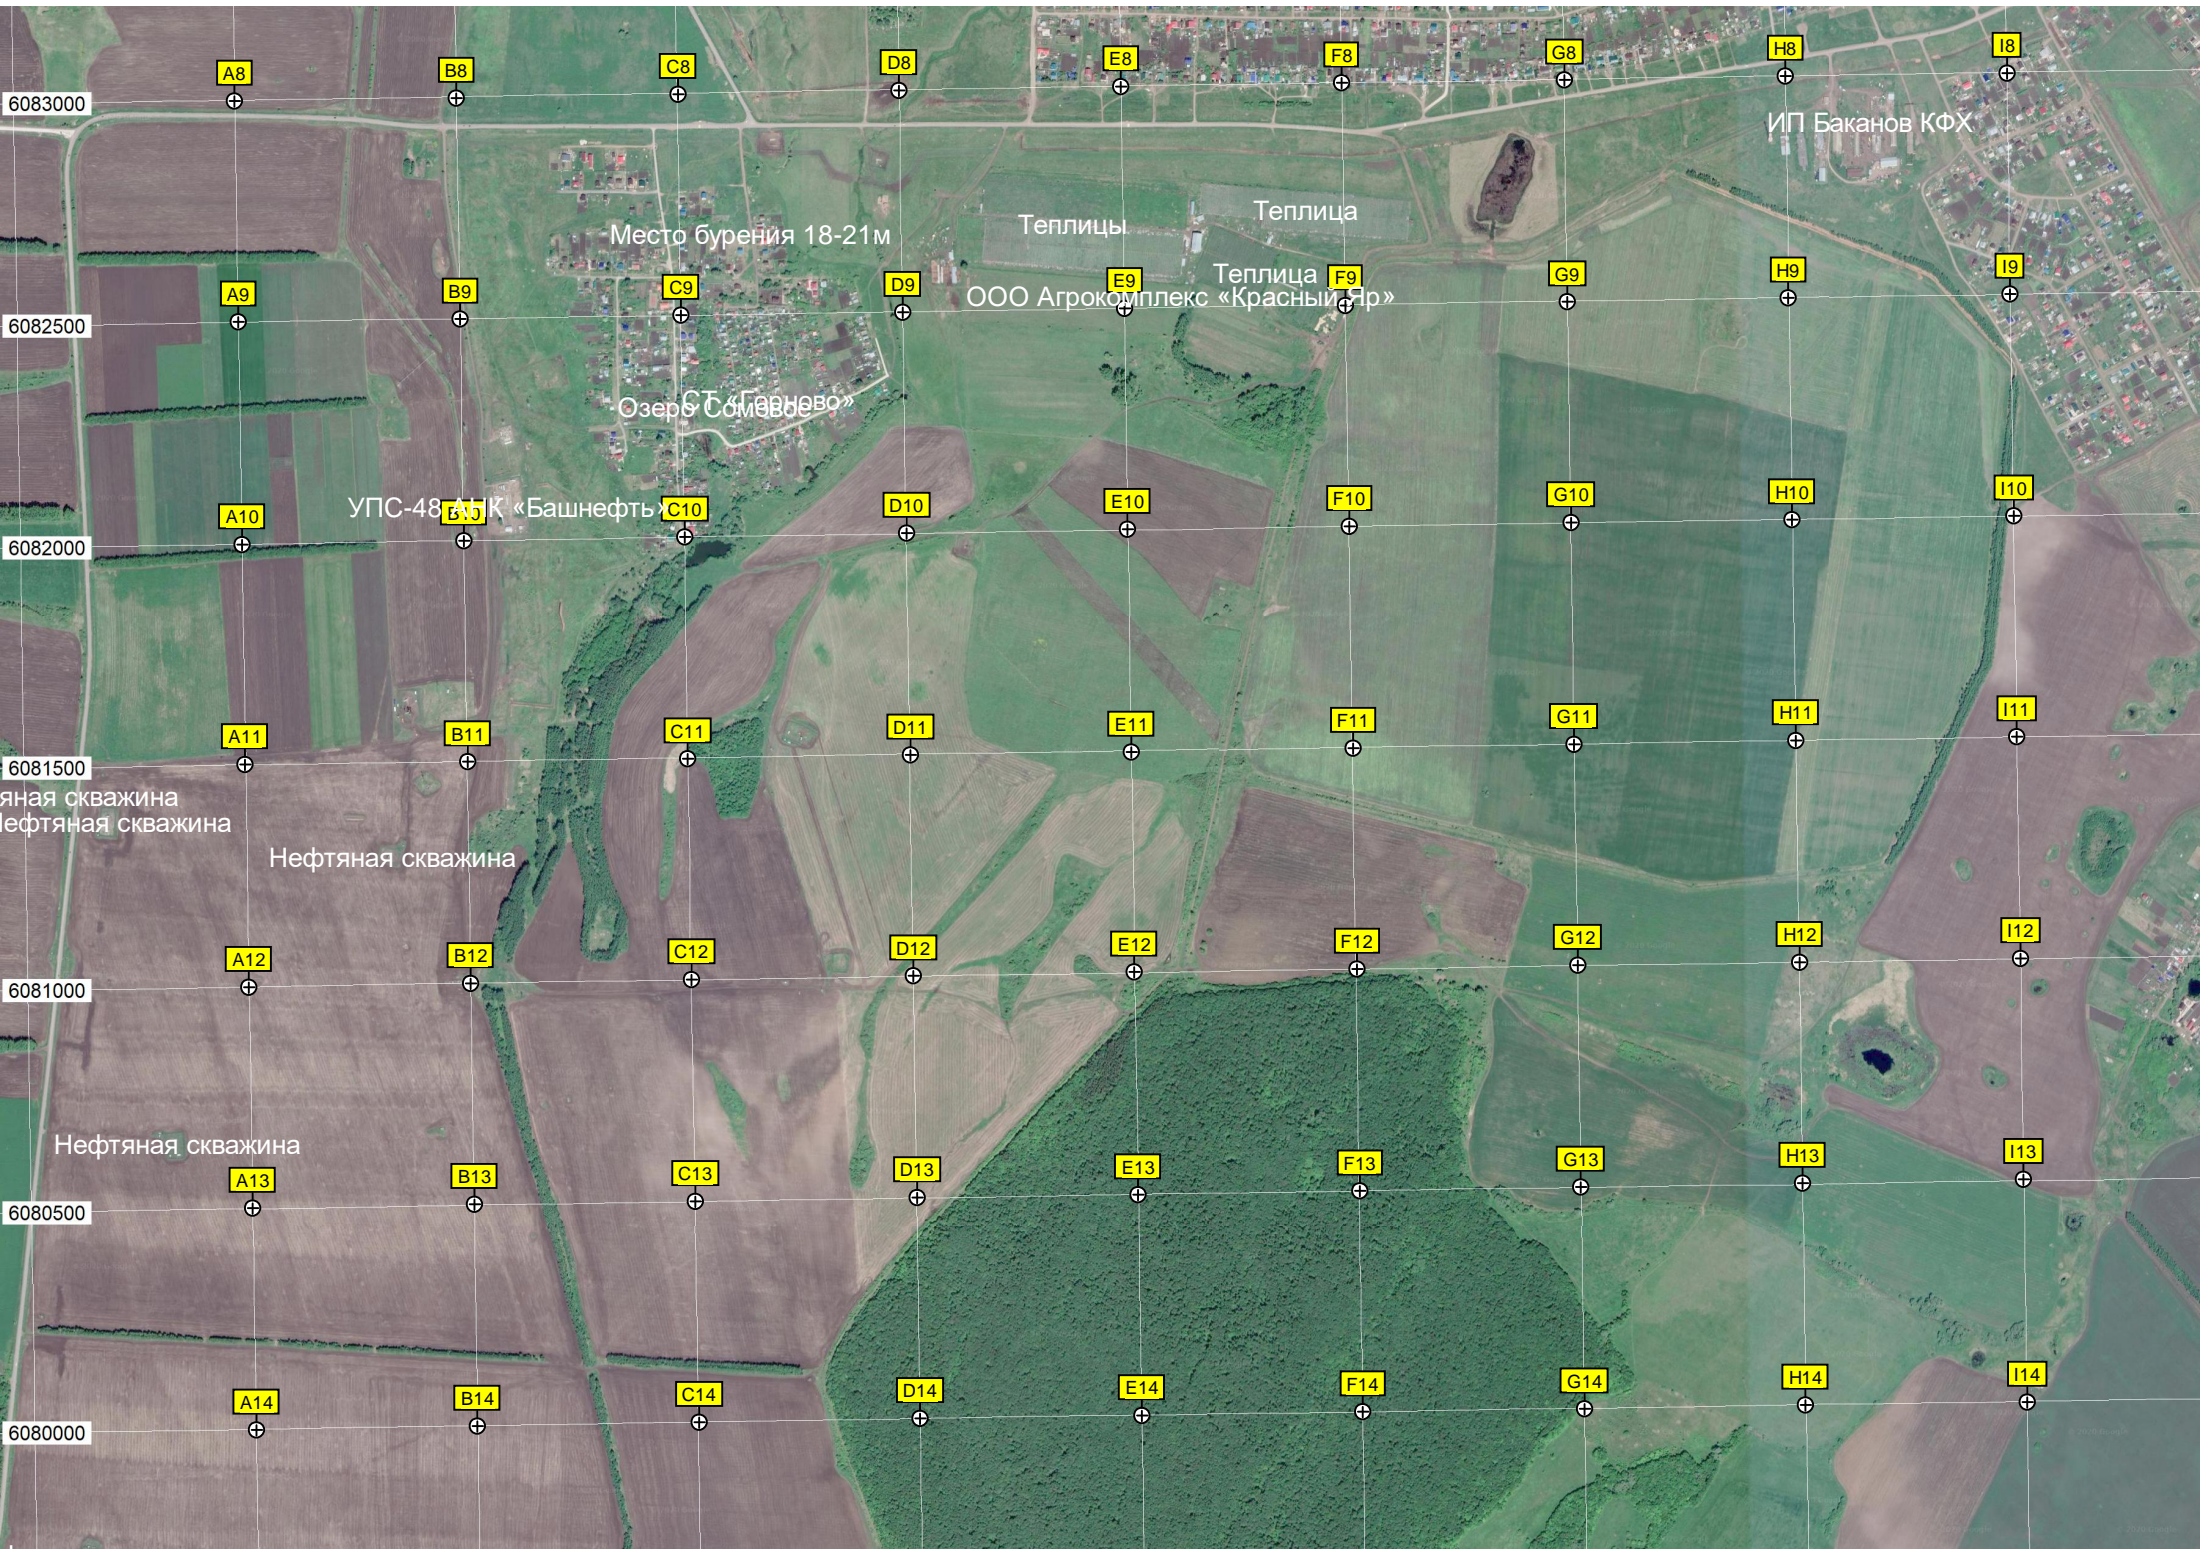

Карьерный пруд

Песчаный карьер

Заброшенный причал «Ароматика»

Озеро Долгое

Северный квадрат

Озеро Чёрное

Песчаный карьер

СНТ «Дуслык-1»