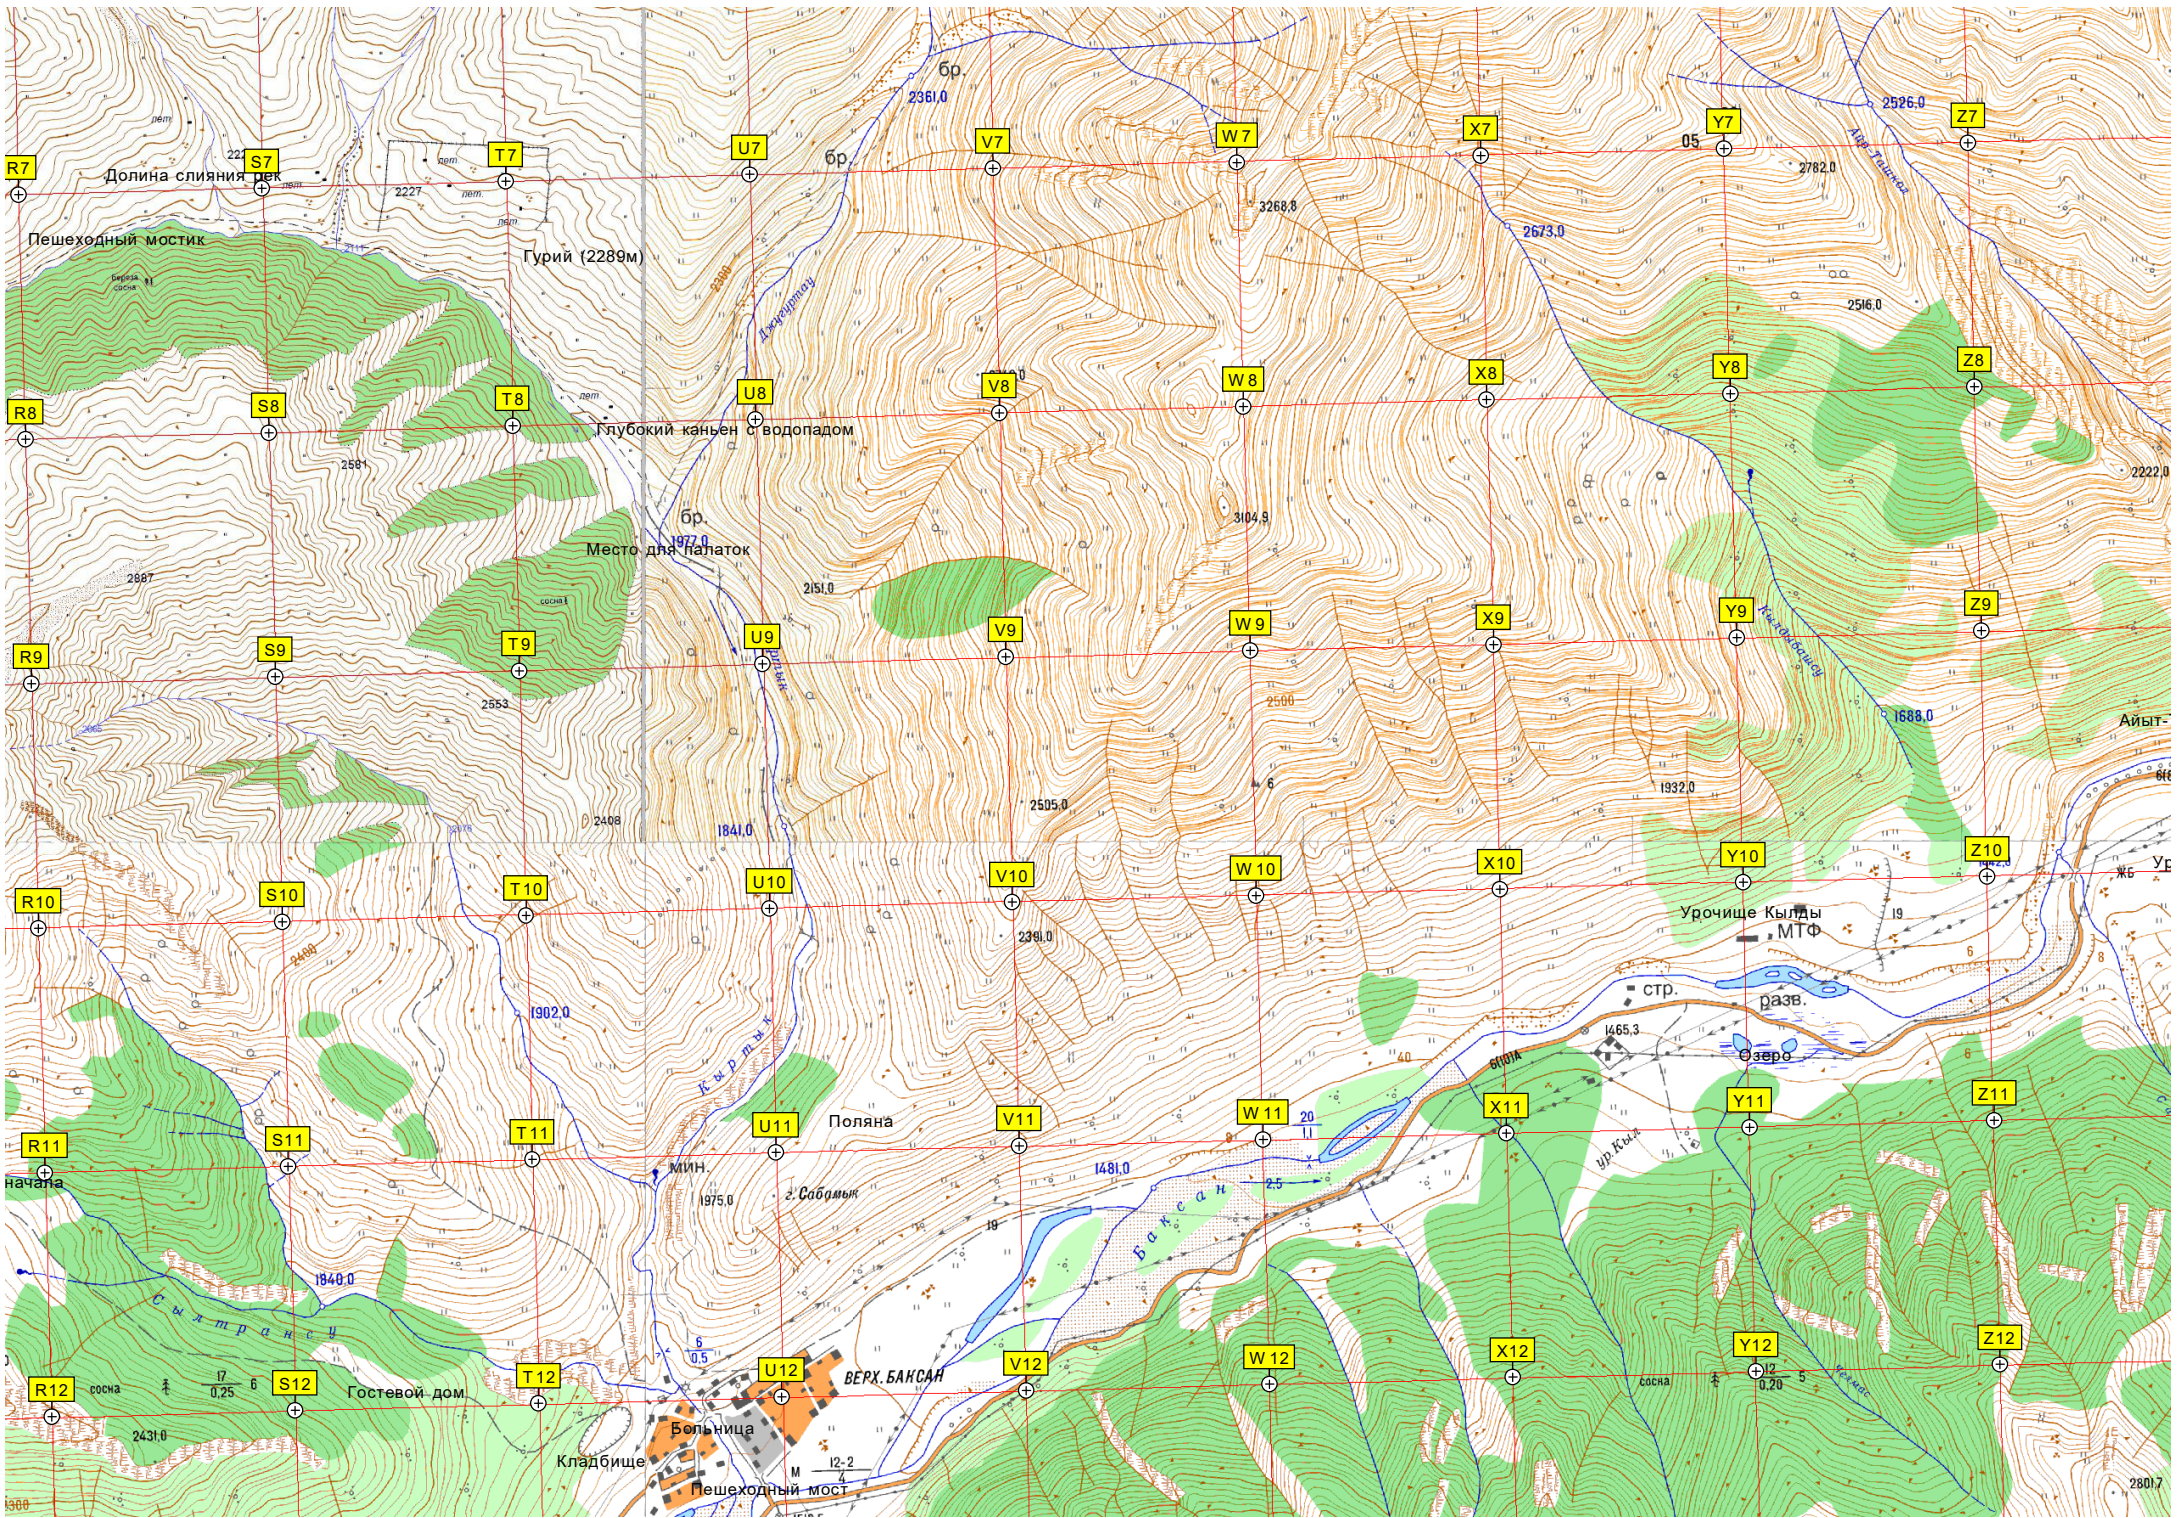

AD6

AE6

AF6

AG6

AH6

AI6

R7

S7

W12

X12

Y12

Z12

4798000
3352.0
4797500
000
4797000
3274.6
«Бараньи лбы»
4796500
3254.0
3629.0
3800.4
Гора Терсколак
3790.4
4796000
3229.8
3170.0
Переправа через реку Терскол
2598.0
4795500
2598.0
4795000
Ущелье реки Терскол
4794500
область Терскола
(Нижняя Кружоклар)
4794000
Пик Терскол
4793500
4793000
2462.0
Родник
4792500
участок
Терскол Шанхай
Гараж
4792000

3254.0
3274.6
3629.0
3800.4
3790.4
3729.8
3170.0
2598.0
3529.0
3776.0
Гора Сары-Копбашы-Терсак
3584.1
Гора Артыккая
3531.1
Гора Итколбашы
317.1
3117.1
2660.0
2660.0
2528.0
2522.0
3384.8
2865.0
2900.0
2510.0
2870.5
3031.0
3555.0
3200.0
3203.0
3139.0
3139.0
2975.2
лет.
Долина реки Ирик
водп.
разв.
Стоянки на 10 палаток
Гора Шенеклибашы
3203.0
3203.0

Перевал Студенческий

Водопад

Гора Аджикильмачат

Вершина горы Суллуколбаша
Гора Суллуколбаша

Гора Кеннат

Плечо Шогерсулова

Ледник Суллуколсу

Сталь