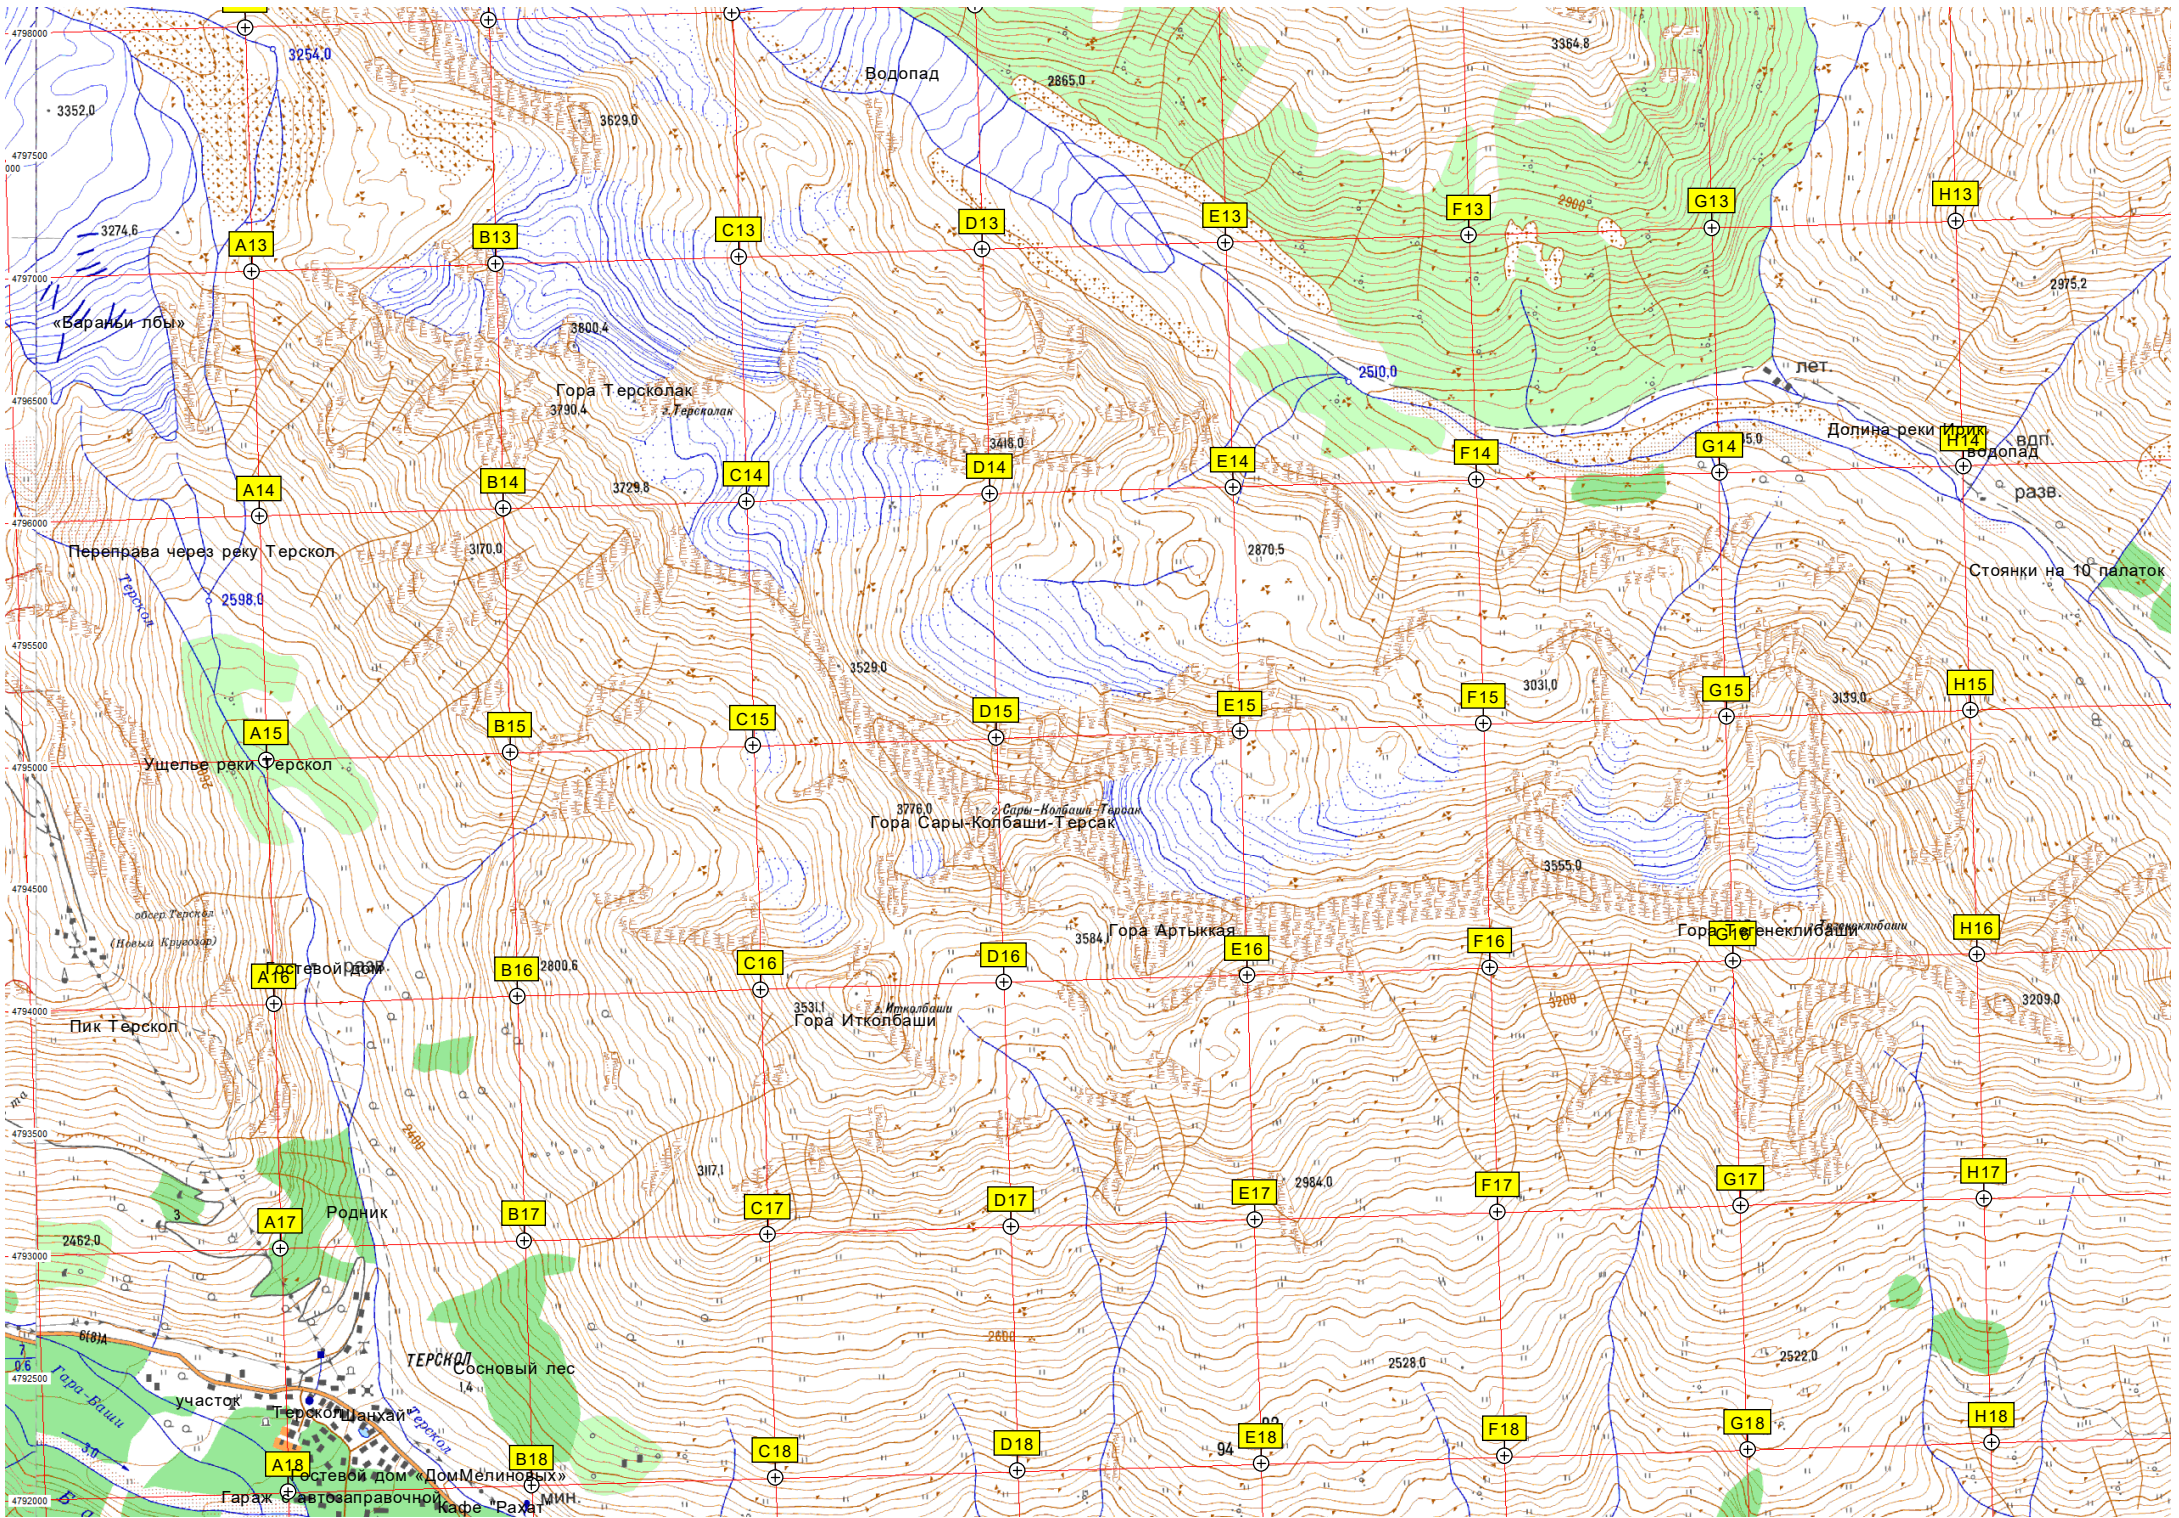

X11

Y11

Z11

R12

S12

T12

U12

V12

W12

X12

Y12

Z12

4798000
3352.0
4797500
000
4797000
3274.6
«Бараньи лбы»
4796500
3254.0
3629.0
3800.4
Гора Терсколак
3790.4
4796000
3229.8
3170.0
Переправа через реку Терскол
2598.0
4795500
2598.0
4795000
Ущелье реки Терскол
4794500
область Терскола
(Нижняя Кружоклар)
4794000
Пик Терскол
4793500
4793000
2462.0
Родник
4792500
участок
Терскол Шанхай
Гараж
4792000

3254.0
3274.6
3629.0
3800.4
3790.4
3729.8
3170.0
2598.0
3529.0
3776.0
Гора Сары-Копбашы-Терсак
3584.1
Гора Артыккая
3531.1
Гора Итколбашы
317.1
3117.1
2660.0
2660.0
2528.0
2522.0
3384.8
2865.0
2900.0
2510.0
2870.5
3031.0
3555.0
3200.0
3203.0
3139.0
3139.0
2975.2
лет.
Долина реки Ирик
водп.
разв.
Стоянки на 10 палаток
Гора Шенеклибашы
3203.0
3203.0