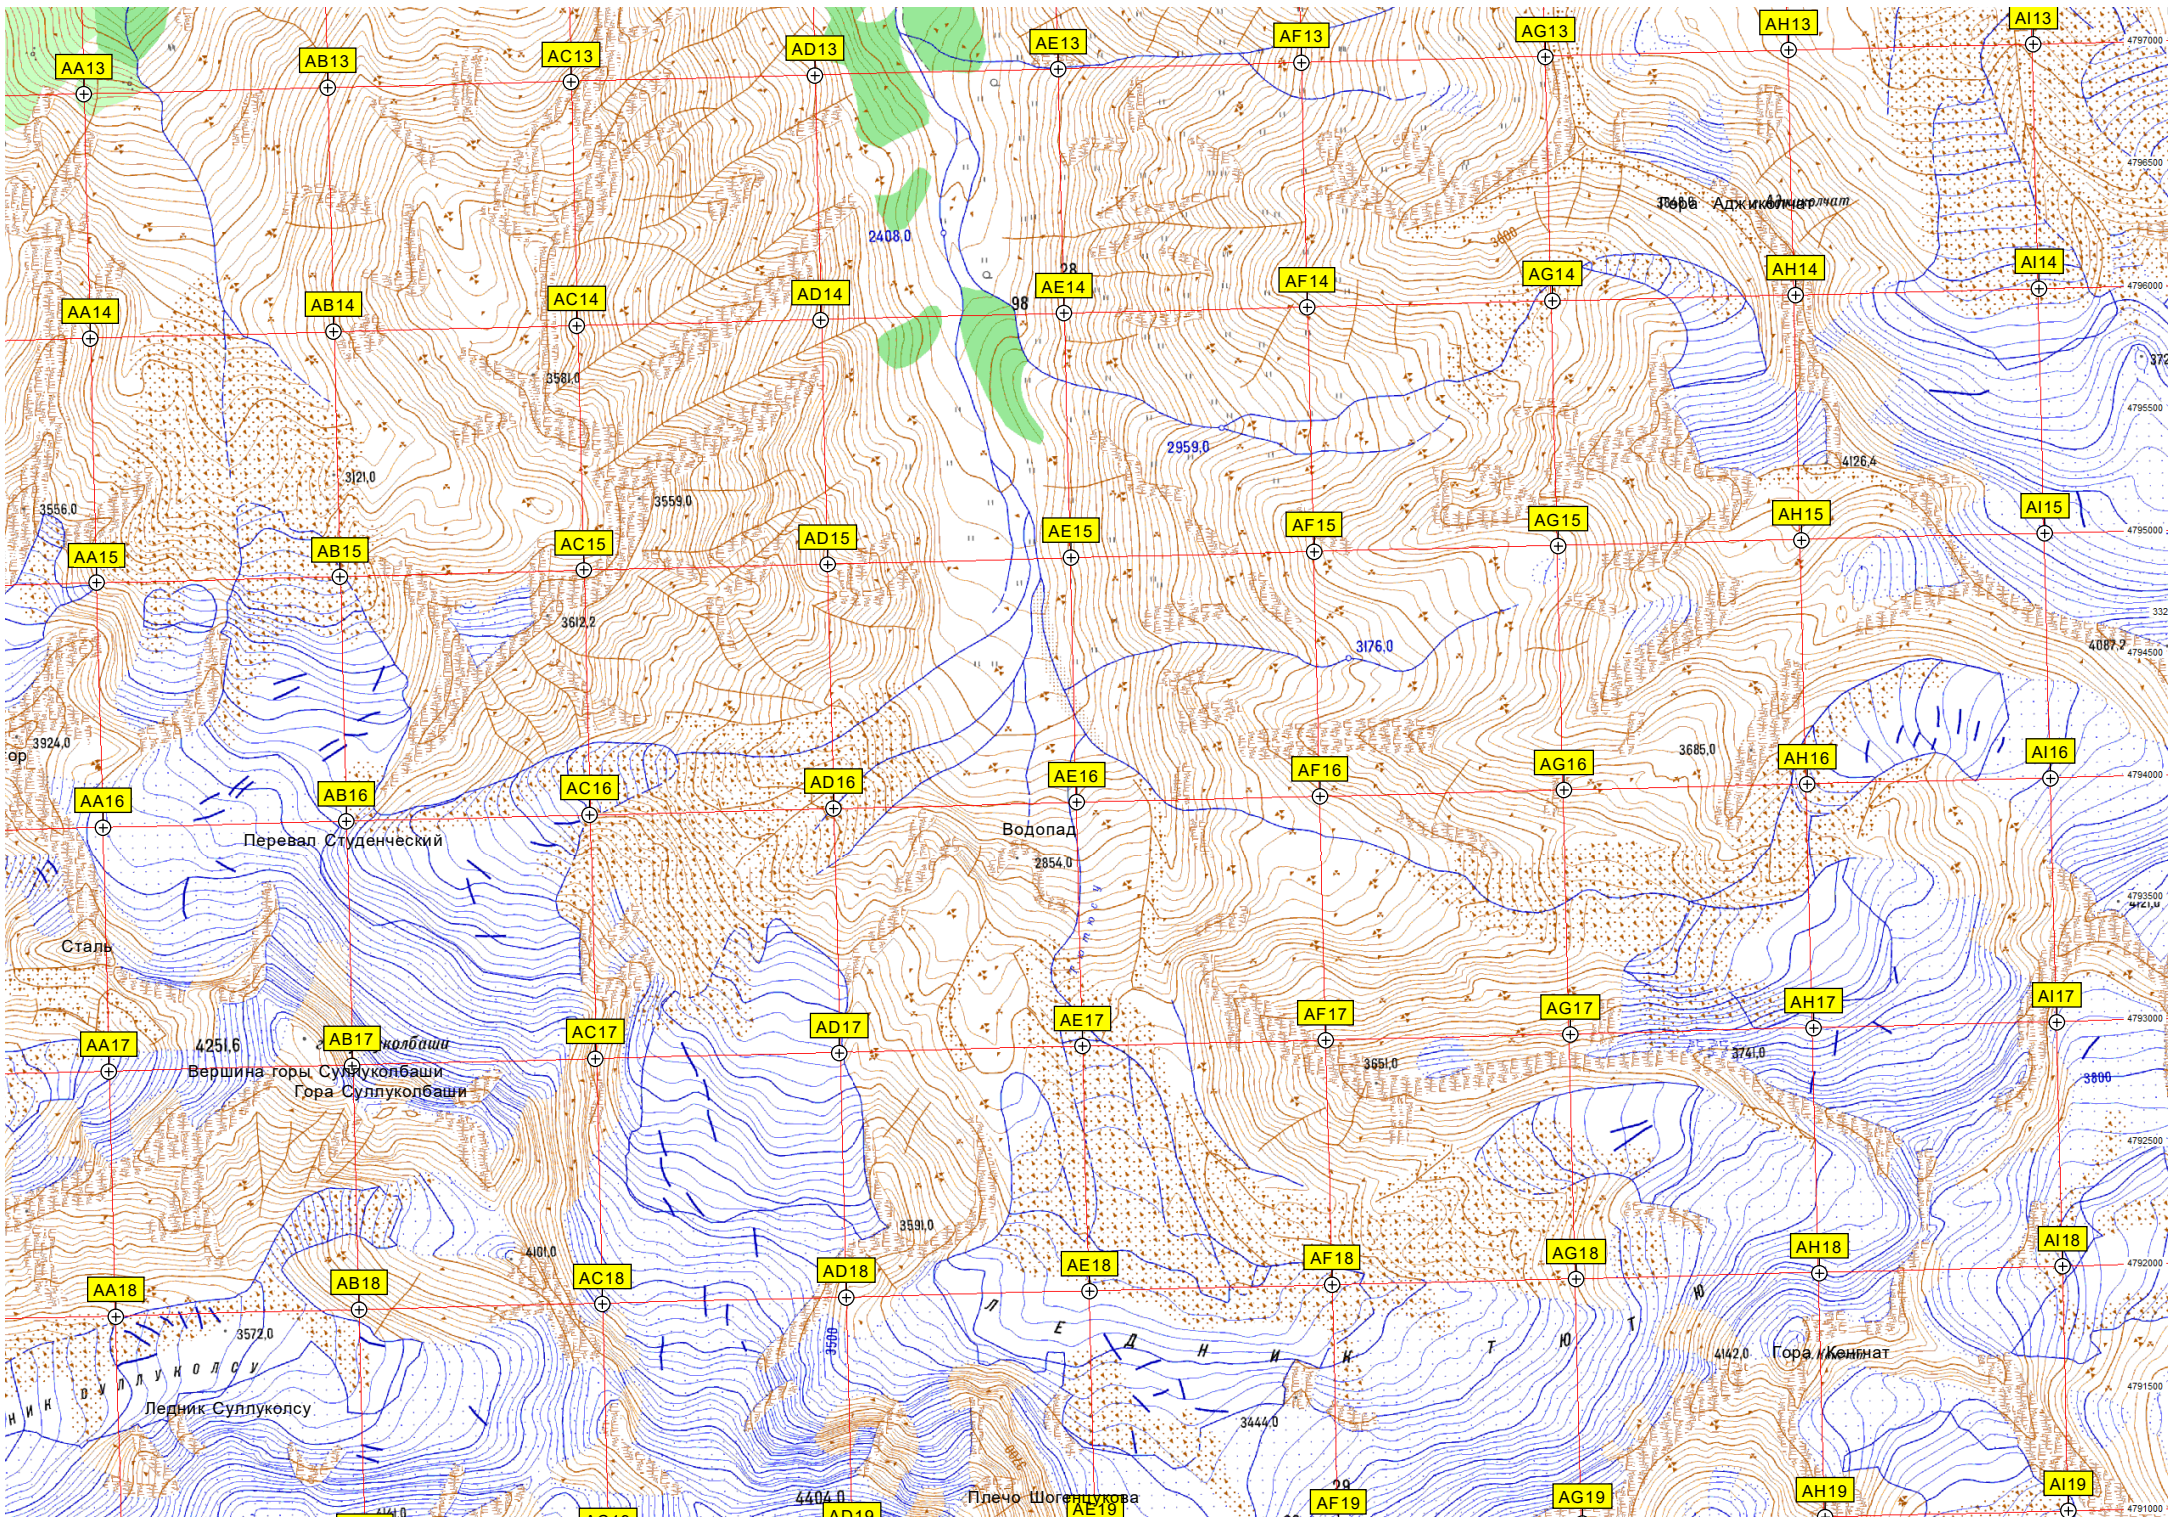

AA13 AB13 AC13 AD13 AE13 AF13 AG13 AH13 AI13
AA14 AB14 AC14 AD14 AE14 AF14 AG14 AH14 AI14
AA15 AB15 AC15 AD15 AE15 AF15 AG15 AH15 AI15
AA16 AB16 AC16 AD16 AE16 AF16 AG16 AH16 AI16
AA17 AB17 AC17 AD17 AE17 AF17 AG17 AH17 AI17
AA18 AB18 AC18 AD18 AE18 AF18 AG18 AH18 AI18
AA19 AB19 AC19 AD19 AE19 AF19 AG19 AH19 AI19

Перевал Студенческий

Водопад

Гора Аджикильмачат

Вершина горы Суллуколбаша
Гора Суллуколбаша

Гора Кеннат

Плечо Шогерсулова

Ледник Суллуколсу

Сталь