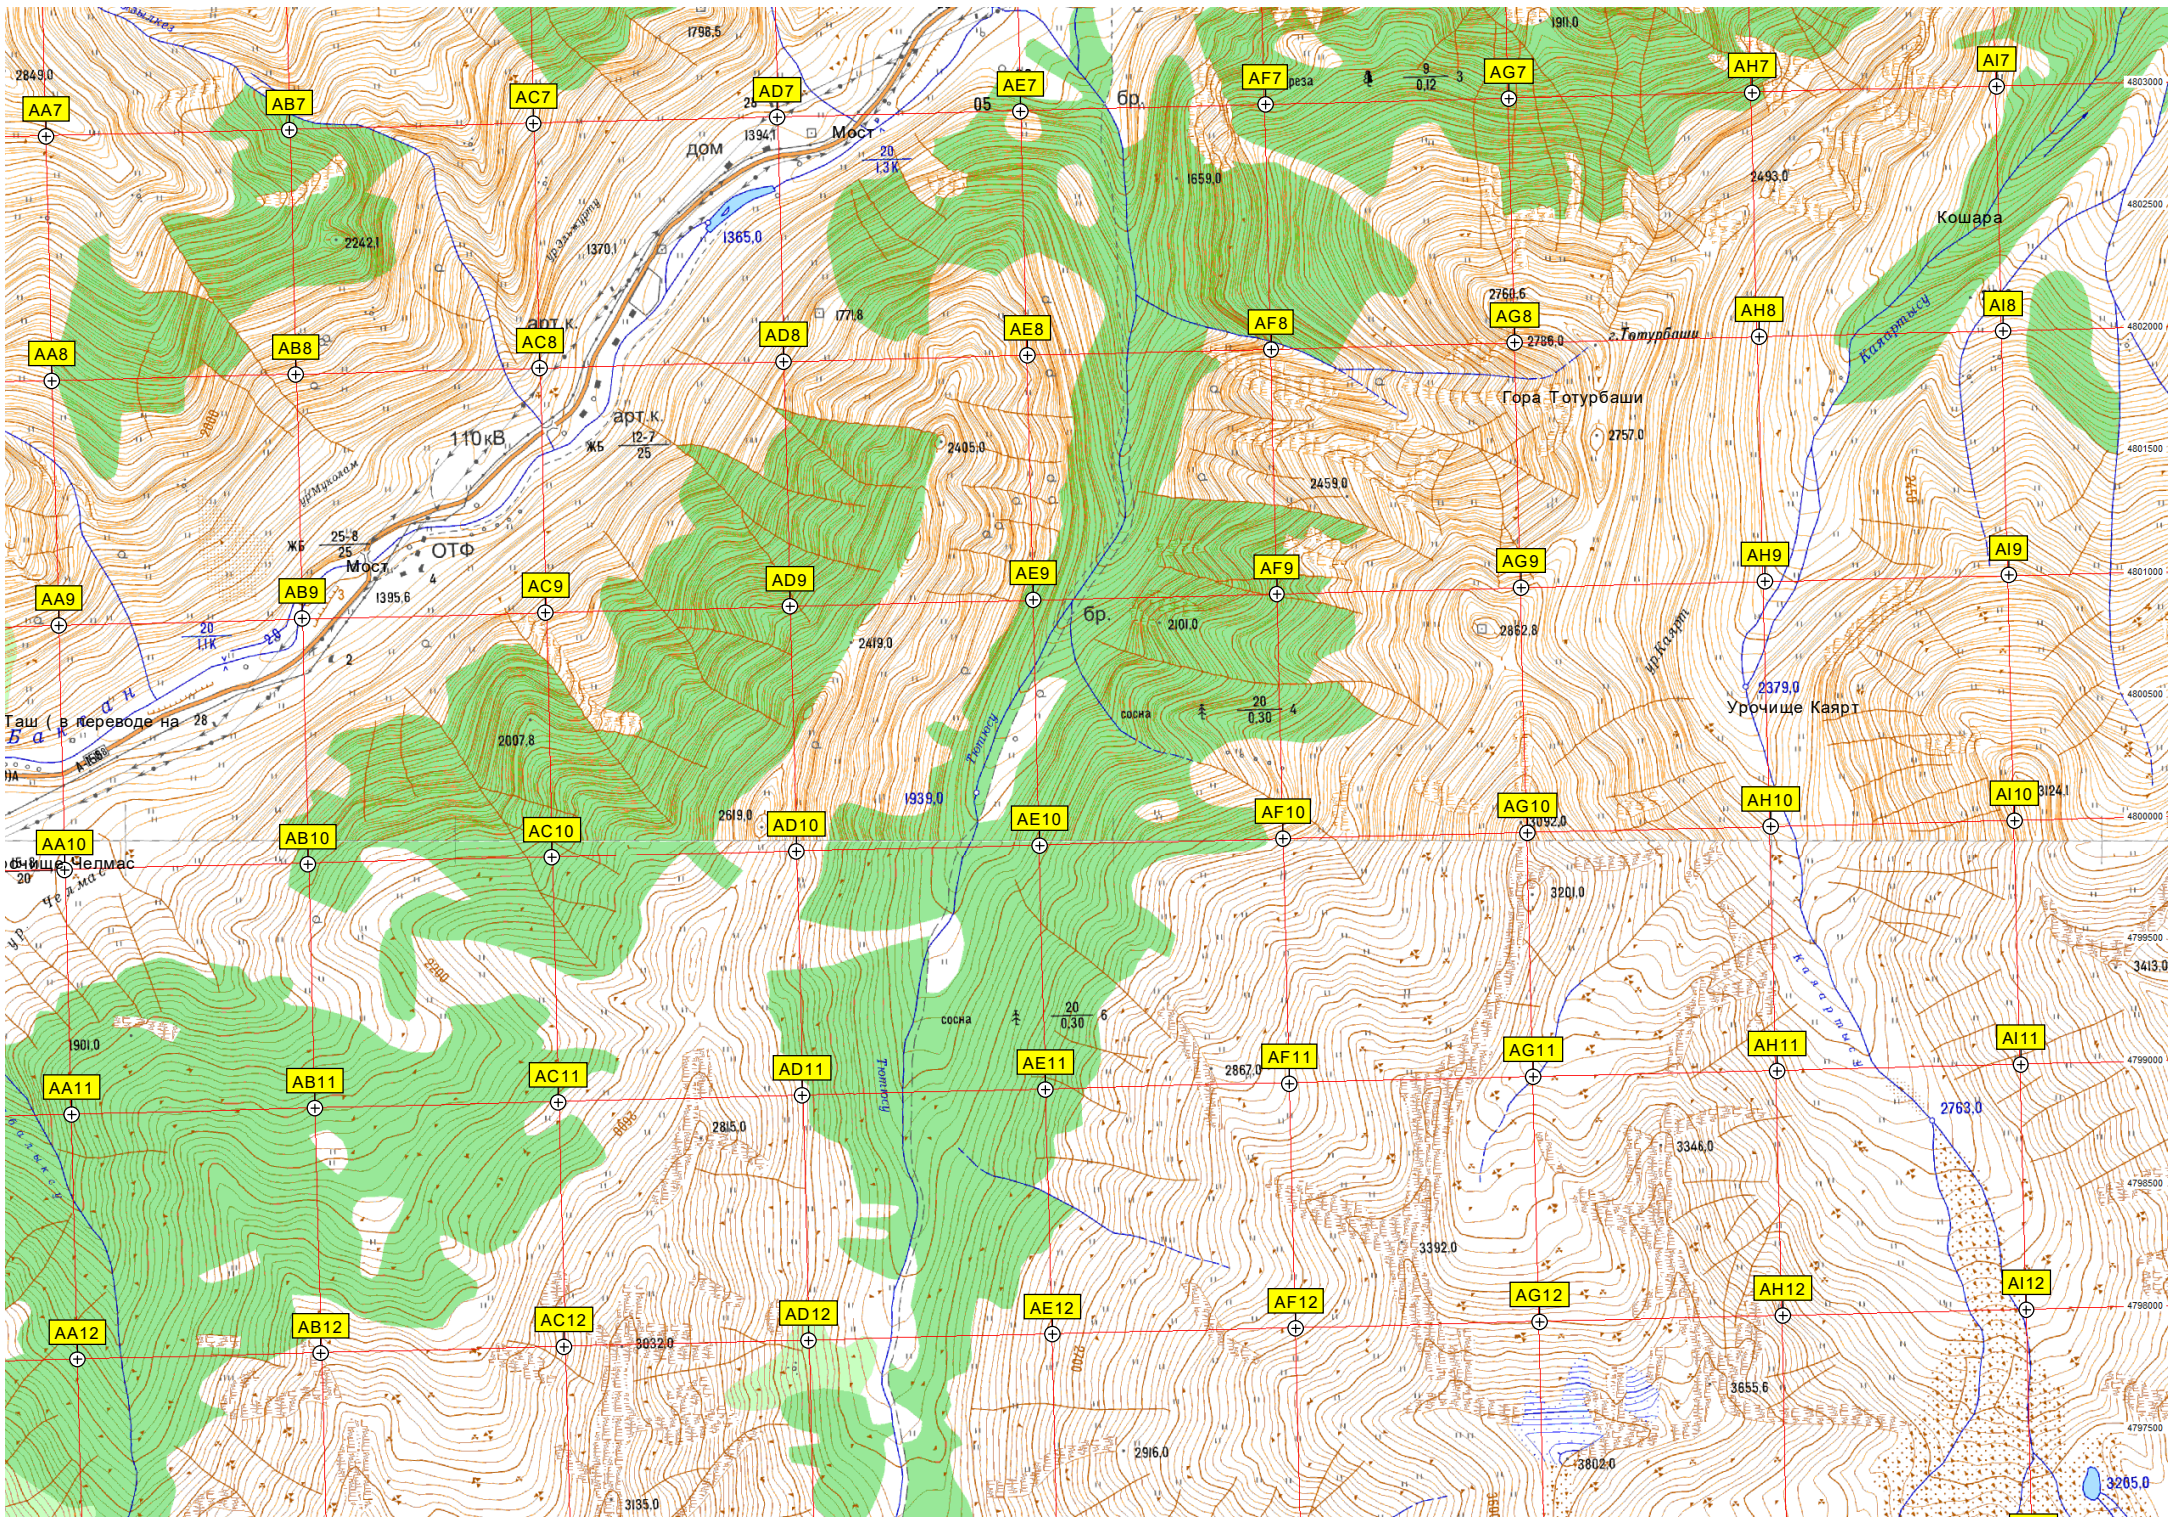

X11

Y11

Z11

R12

S12

T12

U12

V12

W12

X12

Y12

Z12

4798000
3352.0
4797500
000
4797000
3274.6
«Бараньи лбы»
4796500
3254.0
3629.0
3800.4
Гора Терсколак
3790.4
4796000
3229.8
3170.0
Переправа через реку Терскол
2598.0
4795500
2598.0
4795000
Ущелье реки Терскол
4794500
область Терскола
(Нижняя Кружоклар)
4794000
Пик Терскол
4793500
4793000
2462.0
Родник
4792500
участок
Терскол Шанхай
Гараж
4792000

3254.0
3274.6
3629.0
3800.4
3790.4
3729.8
3170.0
2598.0
3529.0
3776.0
Гора Сары-Копбашы-Терсак
3584.1
Гора Артыккая
3531.1
Гора Итколбашы
317.1
3117.1
2660.0
2660.0
2528.0
2522.0
3384.8
2865.0
2900.0
2510.0
2870.5
3031.0
3555.0
3200.0
3203.0
3139.0
3139.0
2975.2
лет.
Долина реки Ирик
водп.
разв.
Стоянки на 10 палаток
Гора Шенеклибашы
3203.0
3203.0