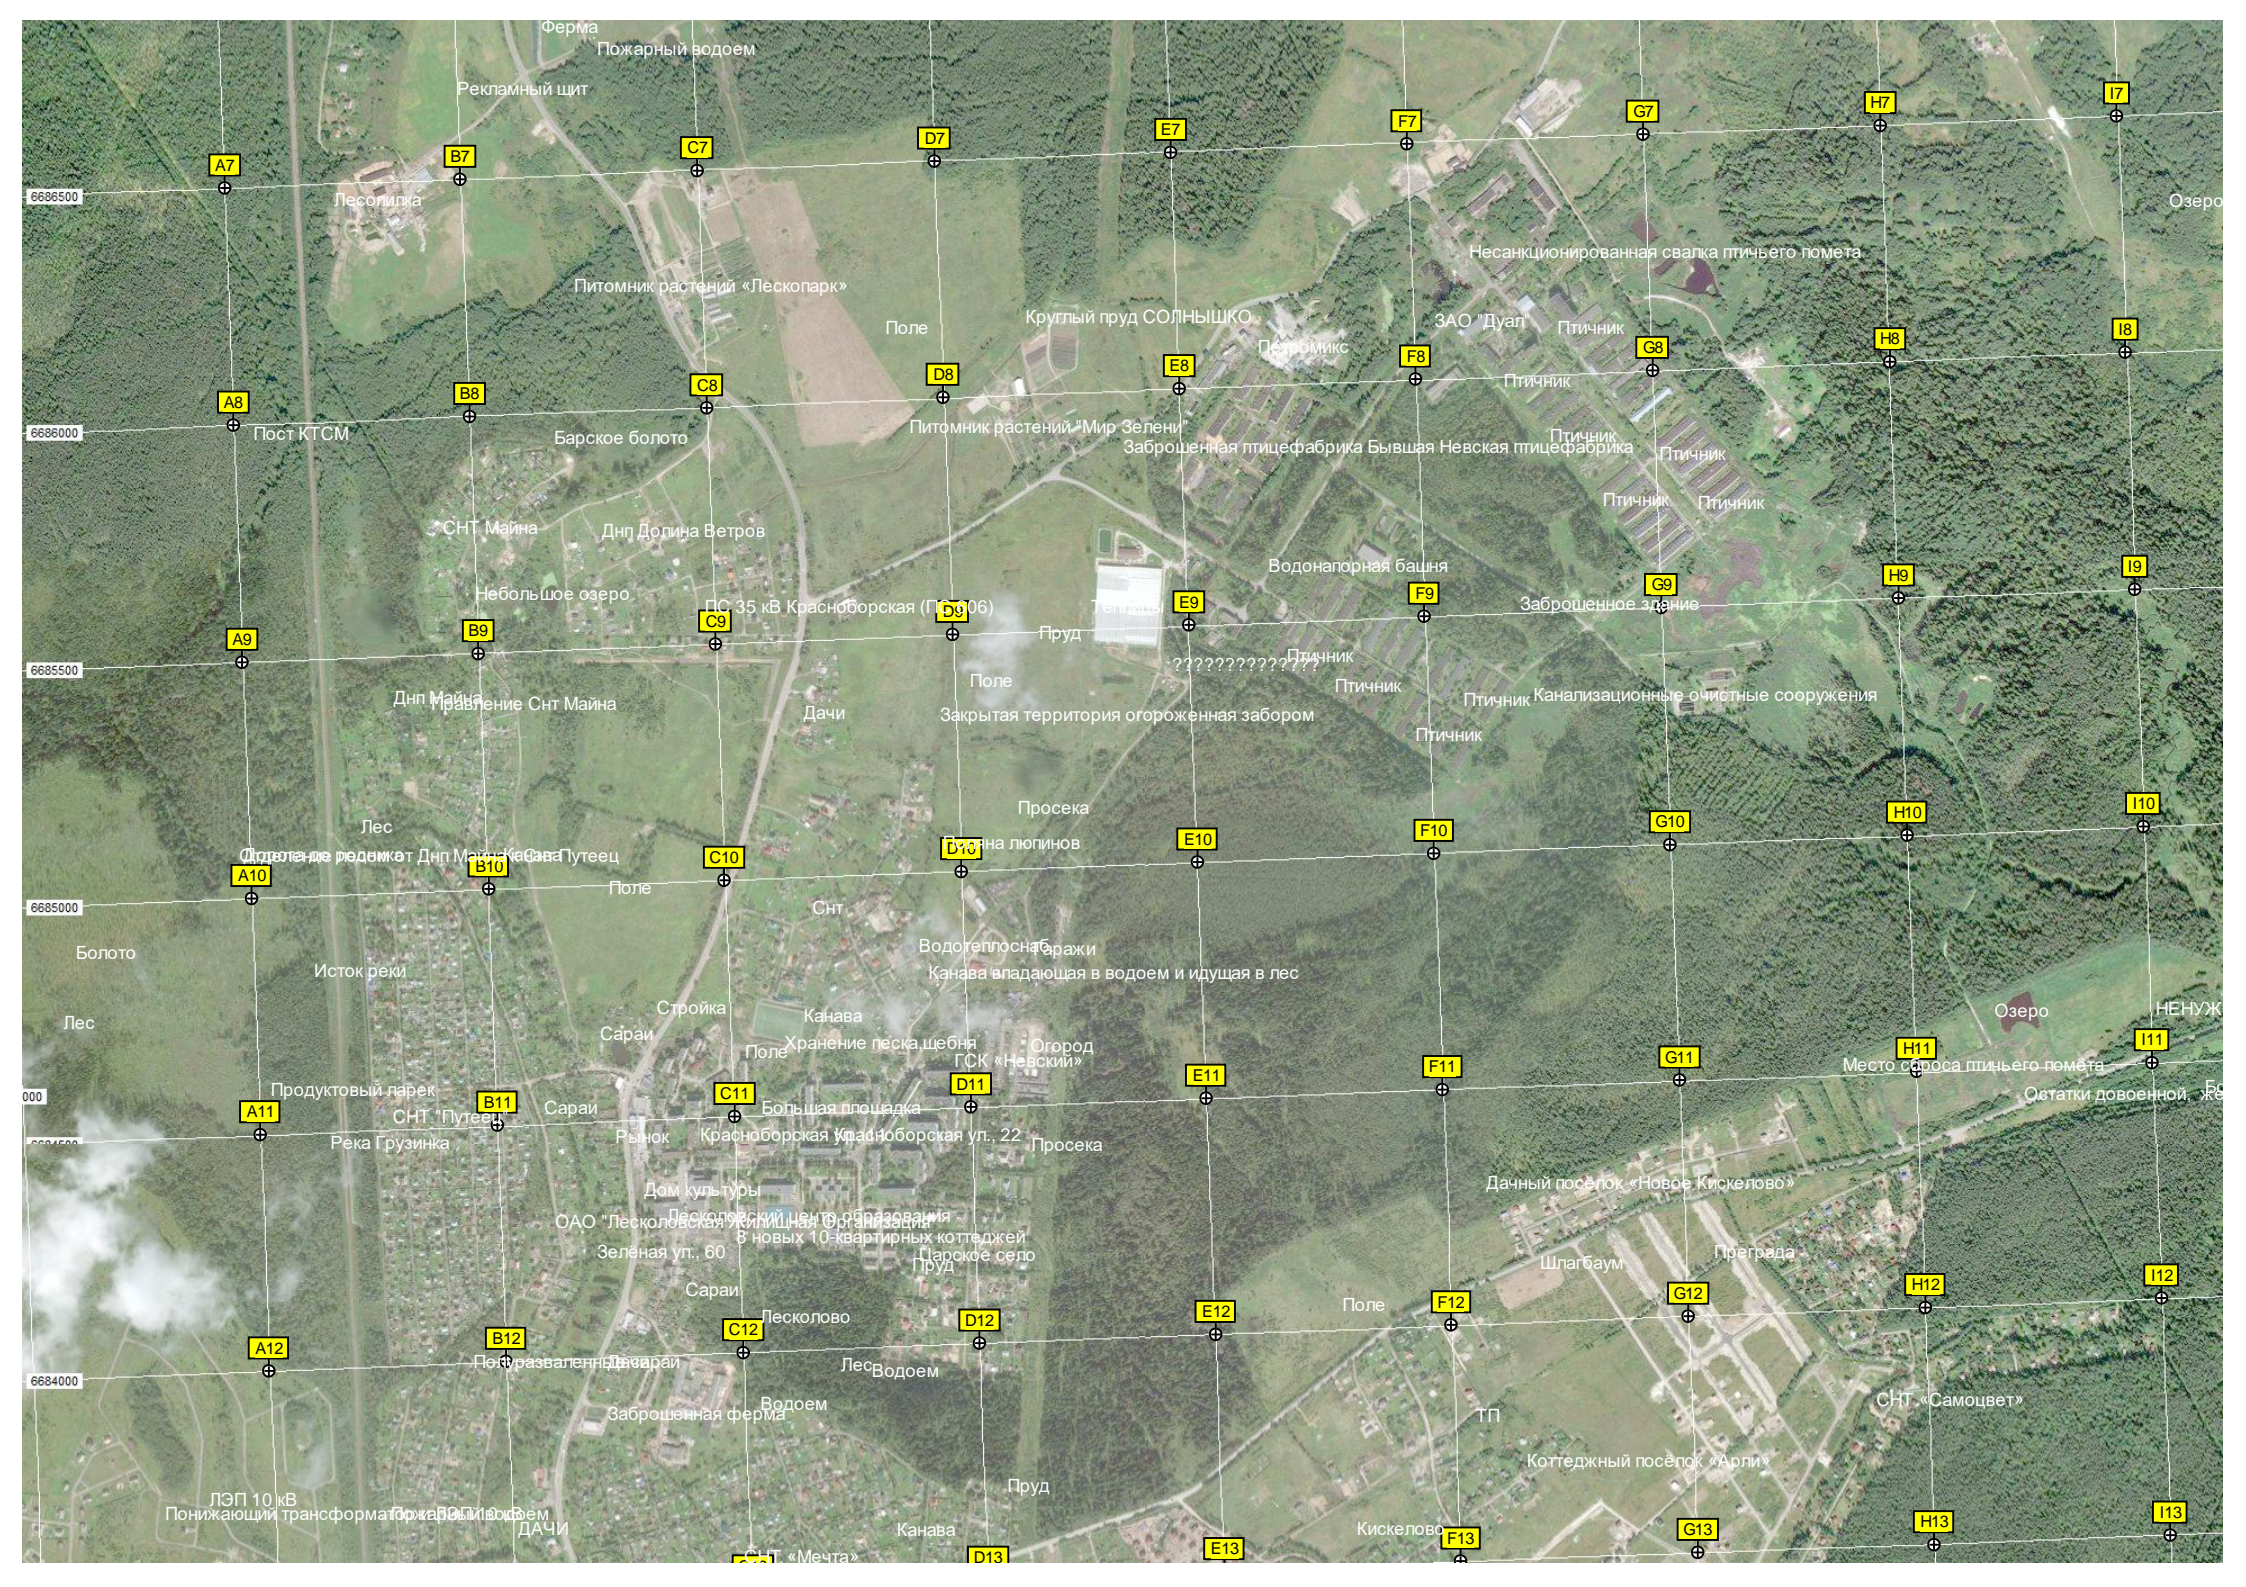

6685000

6686000

6685500

6685000

6684500

6684000

A7

B7

C7

D7

E7

F7

G7

H7

I7

A8

B8

C8

D8

E8

F8

G8

H8

I8

A9

B9

C9

D9

E9

F9

G9

H9

I9

A10

B10

C10

D10

E10

F10

G10

H10

I10

A11

B11

C11

D11

E11

F11

G11

H11

I11

A12

B12

C12

D12

E12

F12

G12

H12

I12

A13

B13

C13

D13

E13

F13

G13

H13

I13