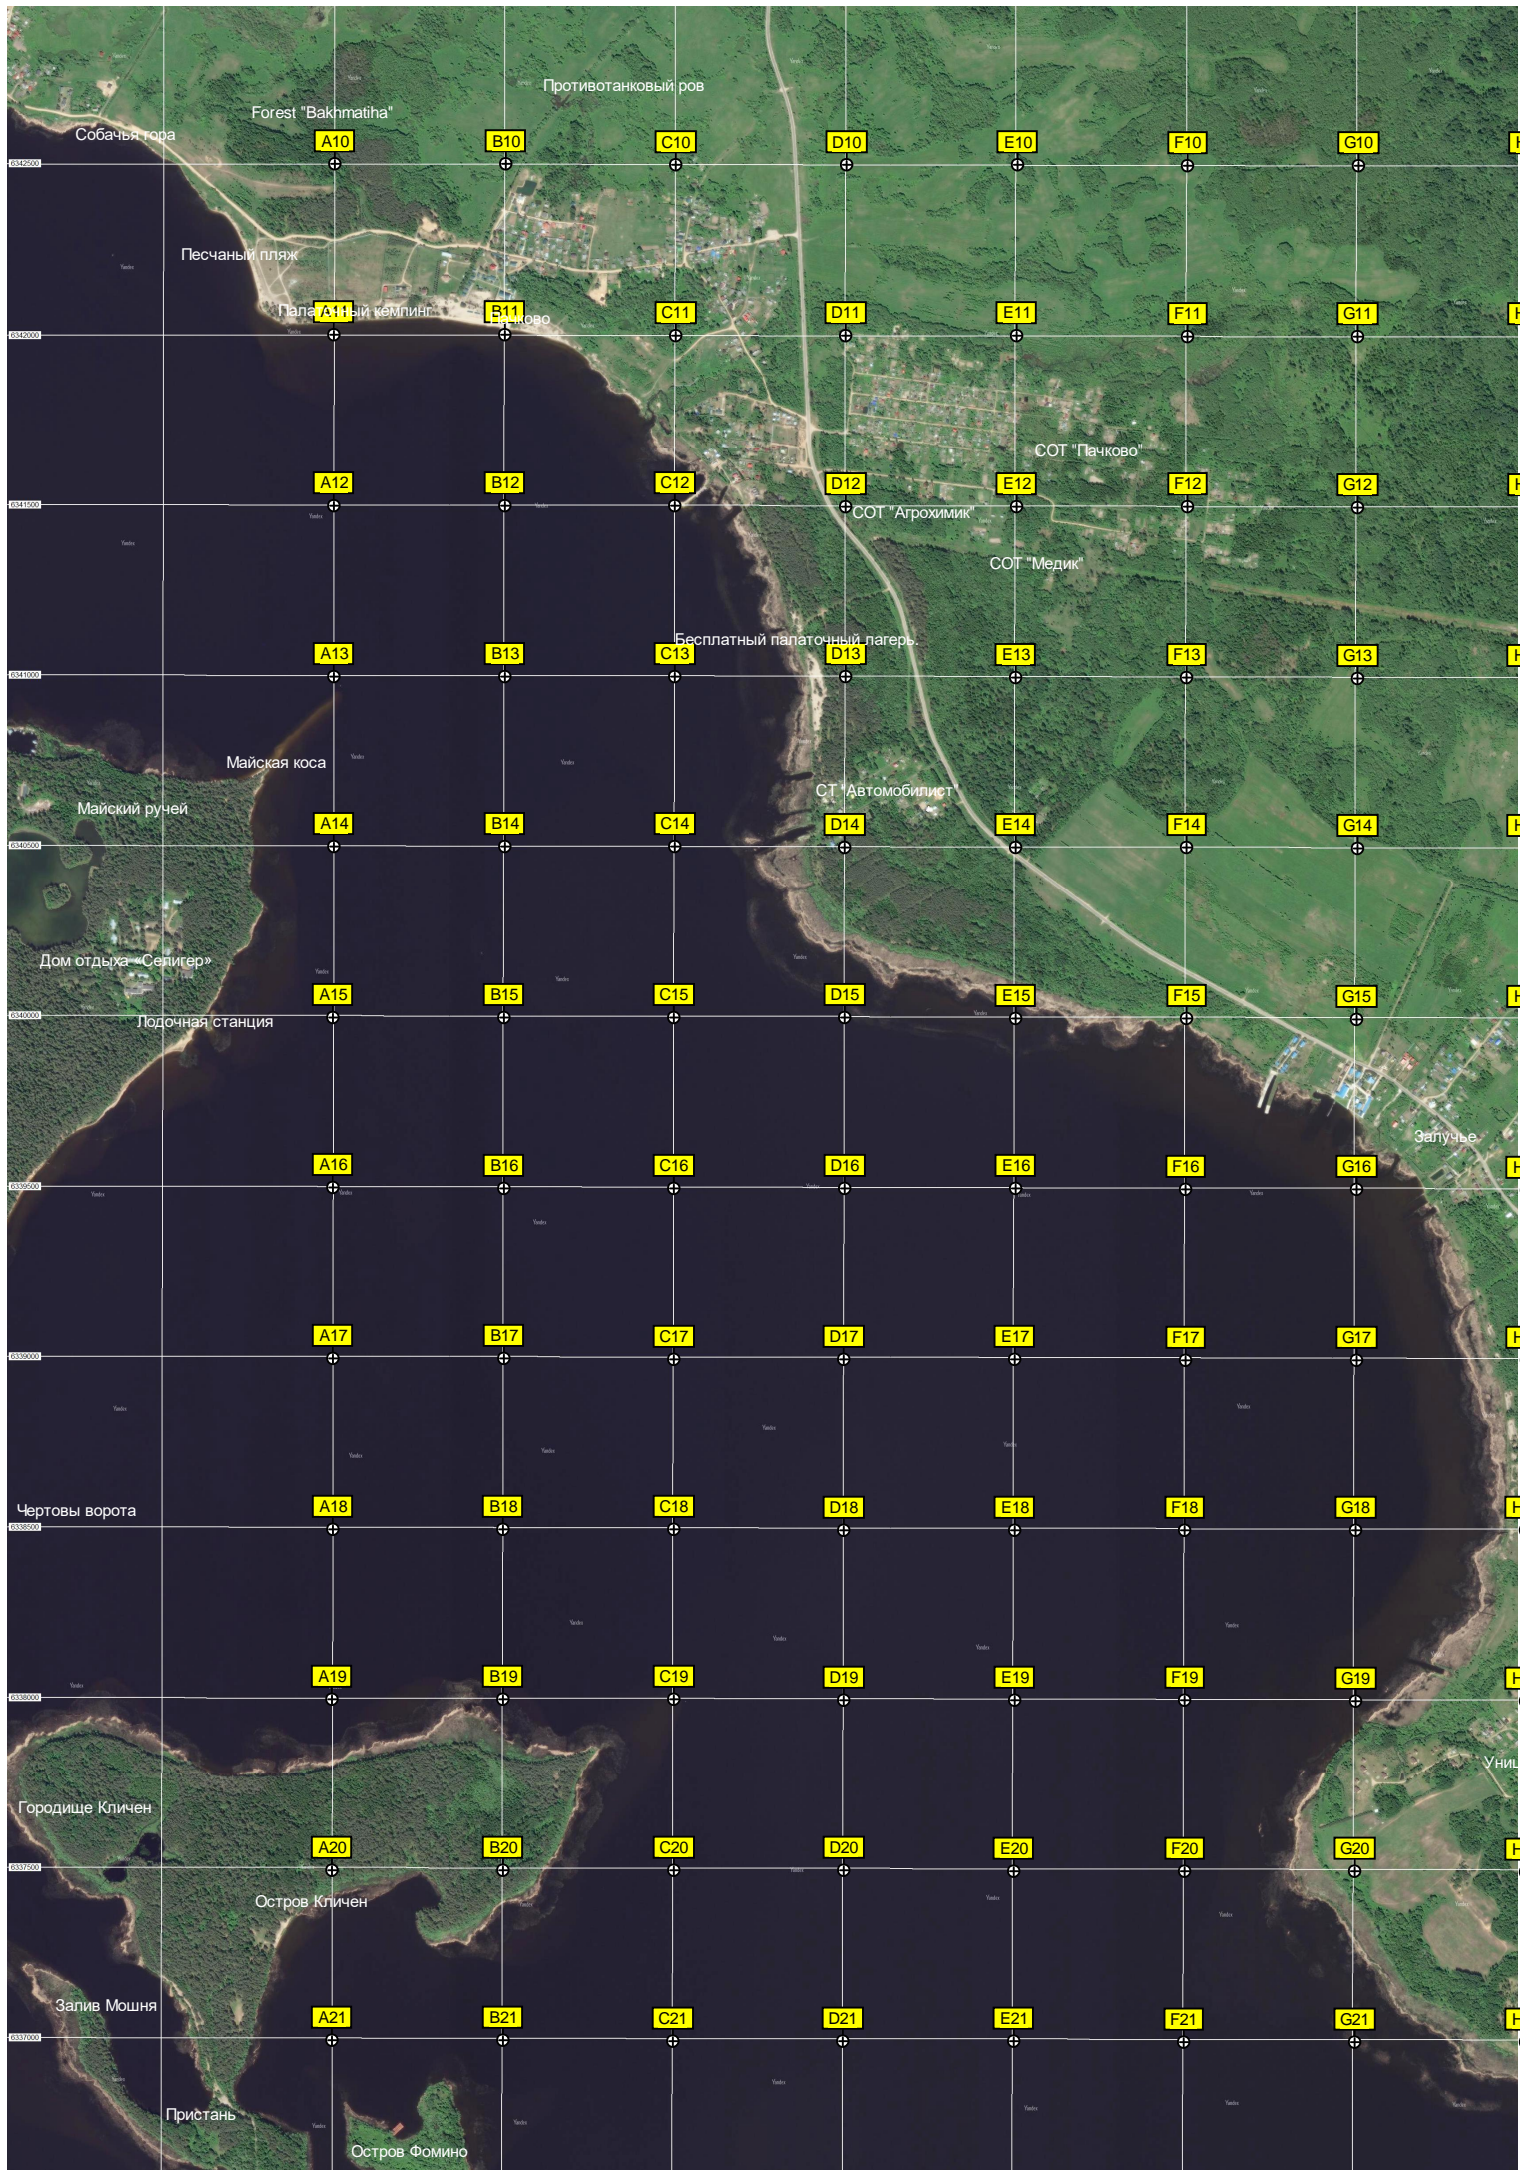

N1
N2
N3
N4
N5
N6
N7
N8
N9

O1
O2
O3
O4
O5
O6
O7
O8
O9

P1
P2
P3
P4
P5
P6
P7
P8
P9

Остров

Ко

ьр

Противотанковый ров

ий ров

Противотанковый ров

Озеро Жабье

Острицы

Озеро Долгое

Озеро Кривое

Прод

Лещинь

Ост

пост Остановочный пу

Торфразработки

Заселье

Погорелое

Сорога

дер. Сорога, 105

Противотанковый ров

I10
I11
I12
I13
I14
I15
I16
I17
I18
I19
I20
I21