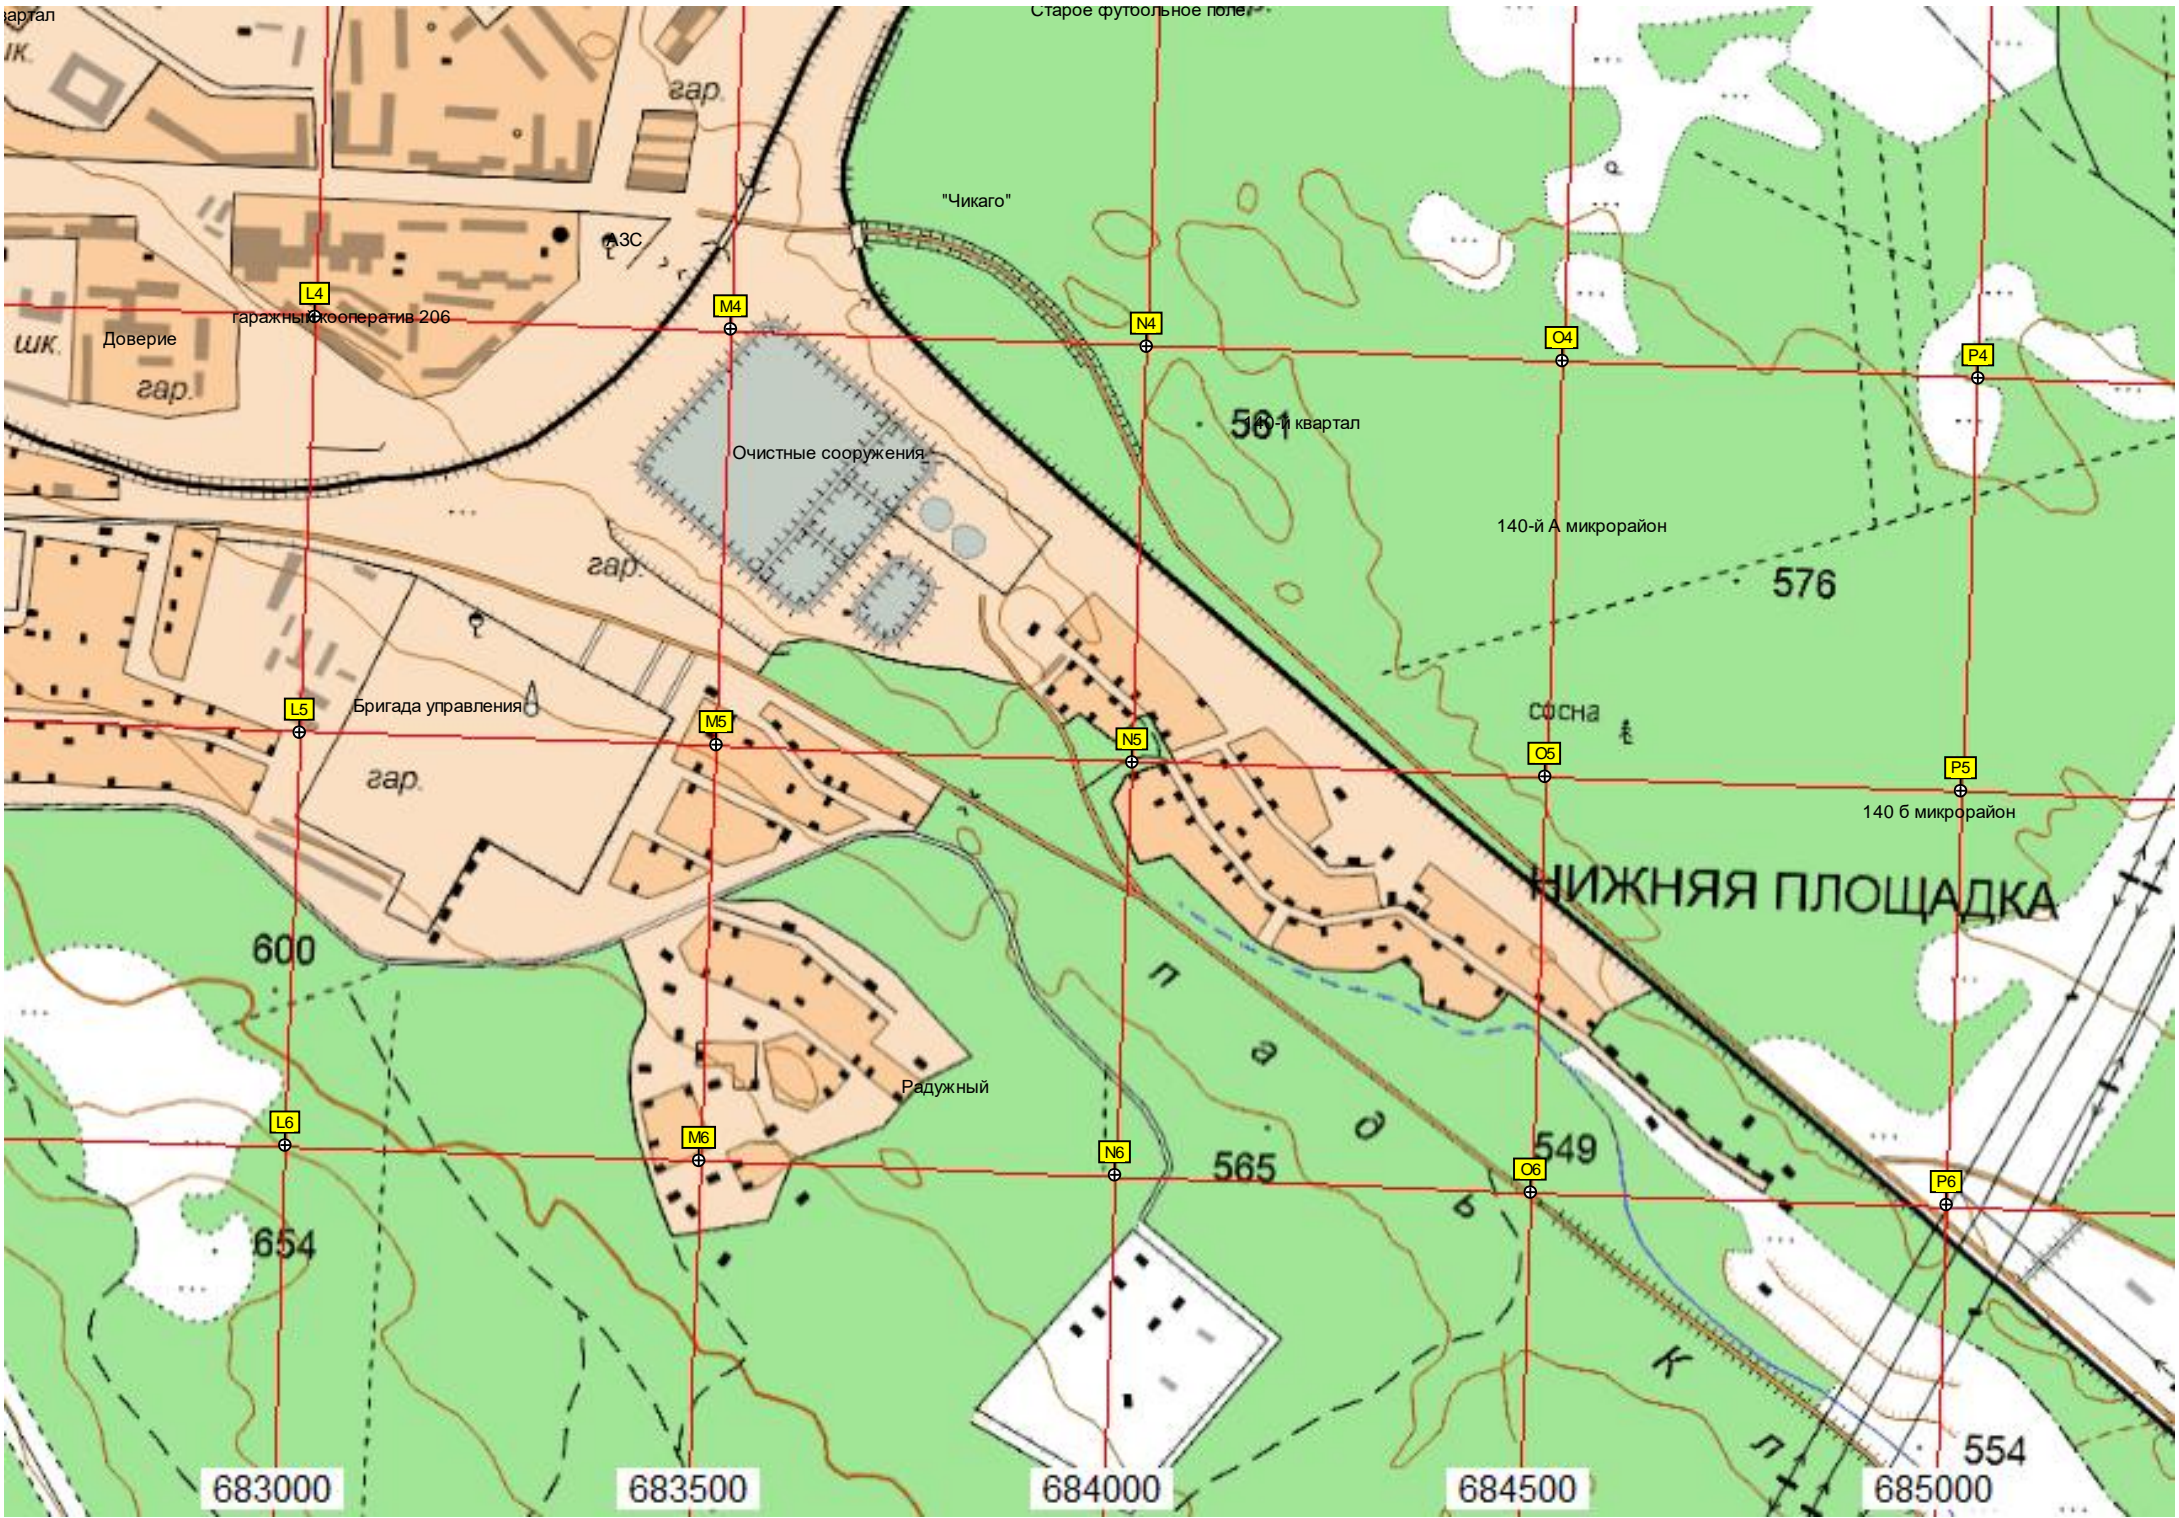

квартал

Старое футбольное поле

ИК.

гар.

"Чикаго"

Ш.К.

Доверие

гаражный кооператив 206

ЗС

Очистные сооружения

561

140-й квартал

140-й А микрорайон

576

Бригада управления

гар.

сосна

140 б микрорайон

НИЖНЯЯ ПЛОЩАДКА

600

Радужный

654

565

549

554

683000

683500

684000

684500

685000