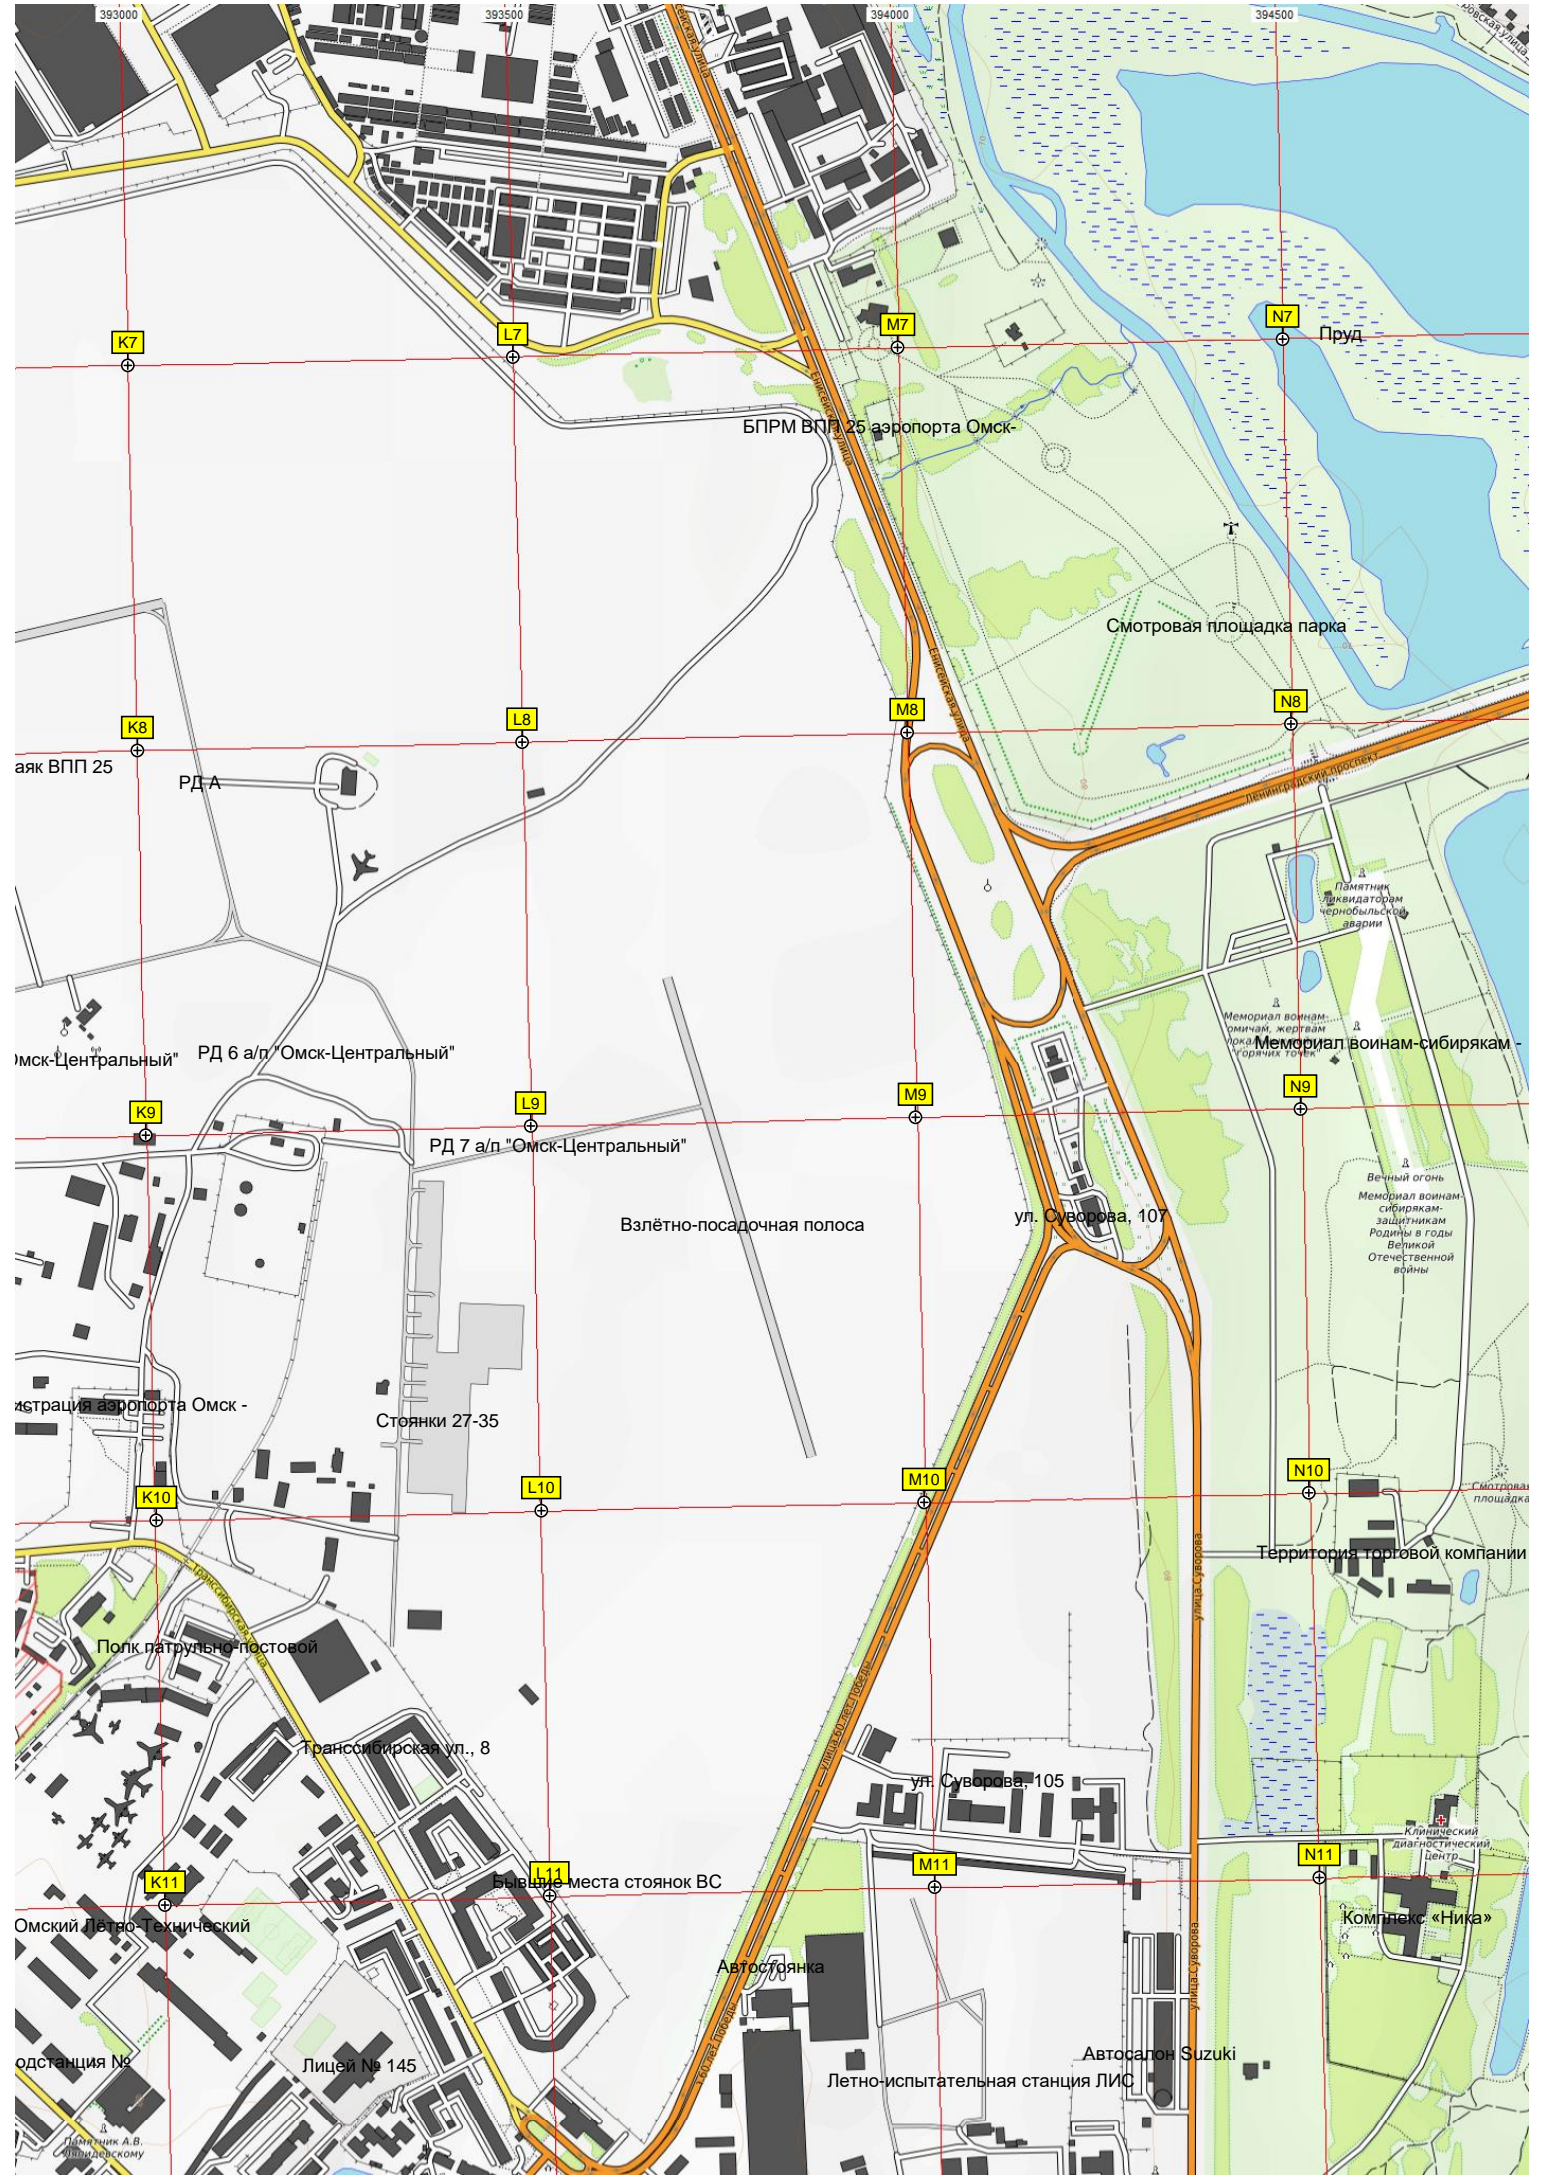

Стоянки для обработки ДЛОЖ

Админ

Большой перрон

Малый перрон

Стоянка № 17

Гостиница «Аэро»

Бывшая вертолётная база

Огороды

Озеро Солдатка

Трансформаторная п
ул. Авиагородок, 7а

O7

P7

Q7

R7

O8

P8

Ленинградский мост

Ленинградская площадь

просп. Карла Маркса, 31

Смотровая площадка

Бывшая территория завода "Электроточприбор"

Полигон - место постоянного

Холм

Парк им. 30-летия Победы

Огороженная территория

Смотровая площадка

Гимназия № 69

Смотровая площадка

Центр подготовки олимпийского

Остров Кировский

Иртышская набережная

Озеро Байкал