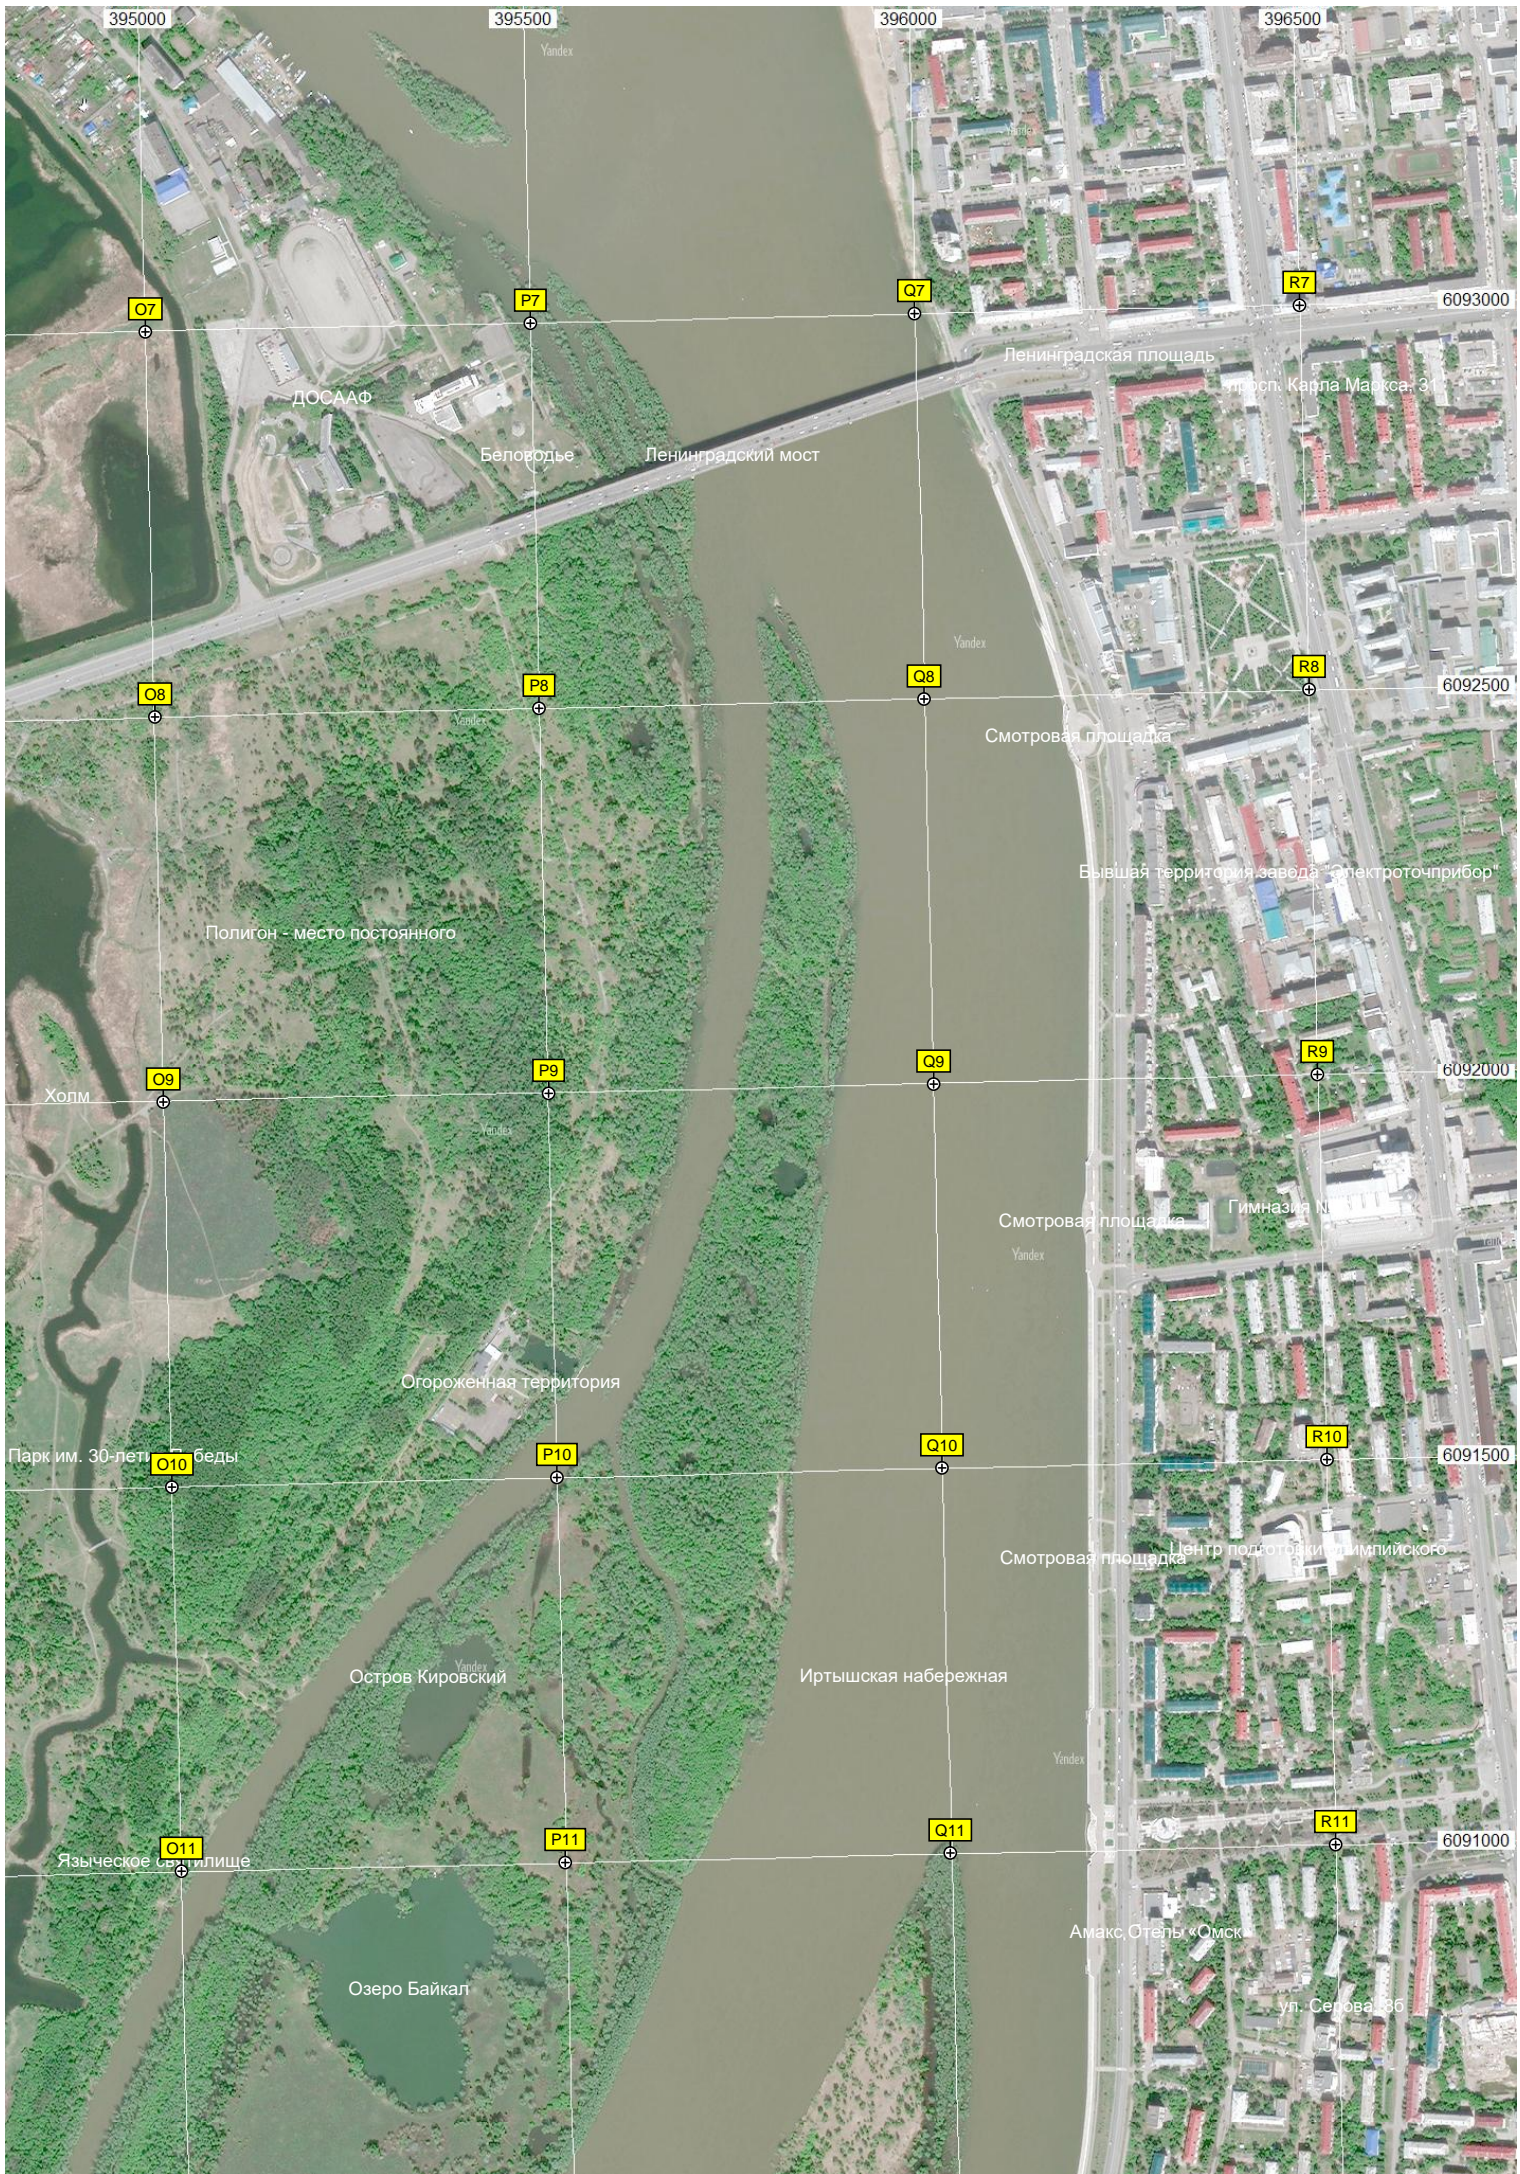

J11

Yandex

Yandex

Огороды

Озеро Солдатка

Трансформаторная п
ул. Авиапродок

395000

395500

Полигон - место постоянного

Холм

Огороженная территория

Парк им. 30-летия победы

Остров Кировский

Иртышская набережная

Языческое святилище

Озеро Байкал