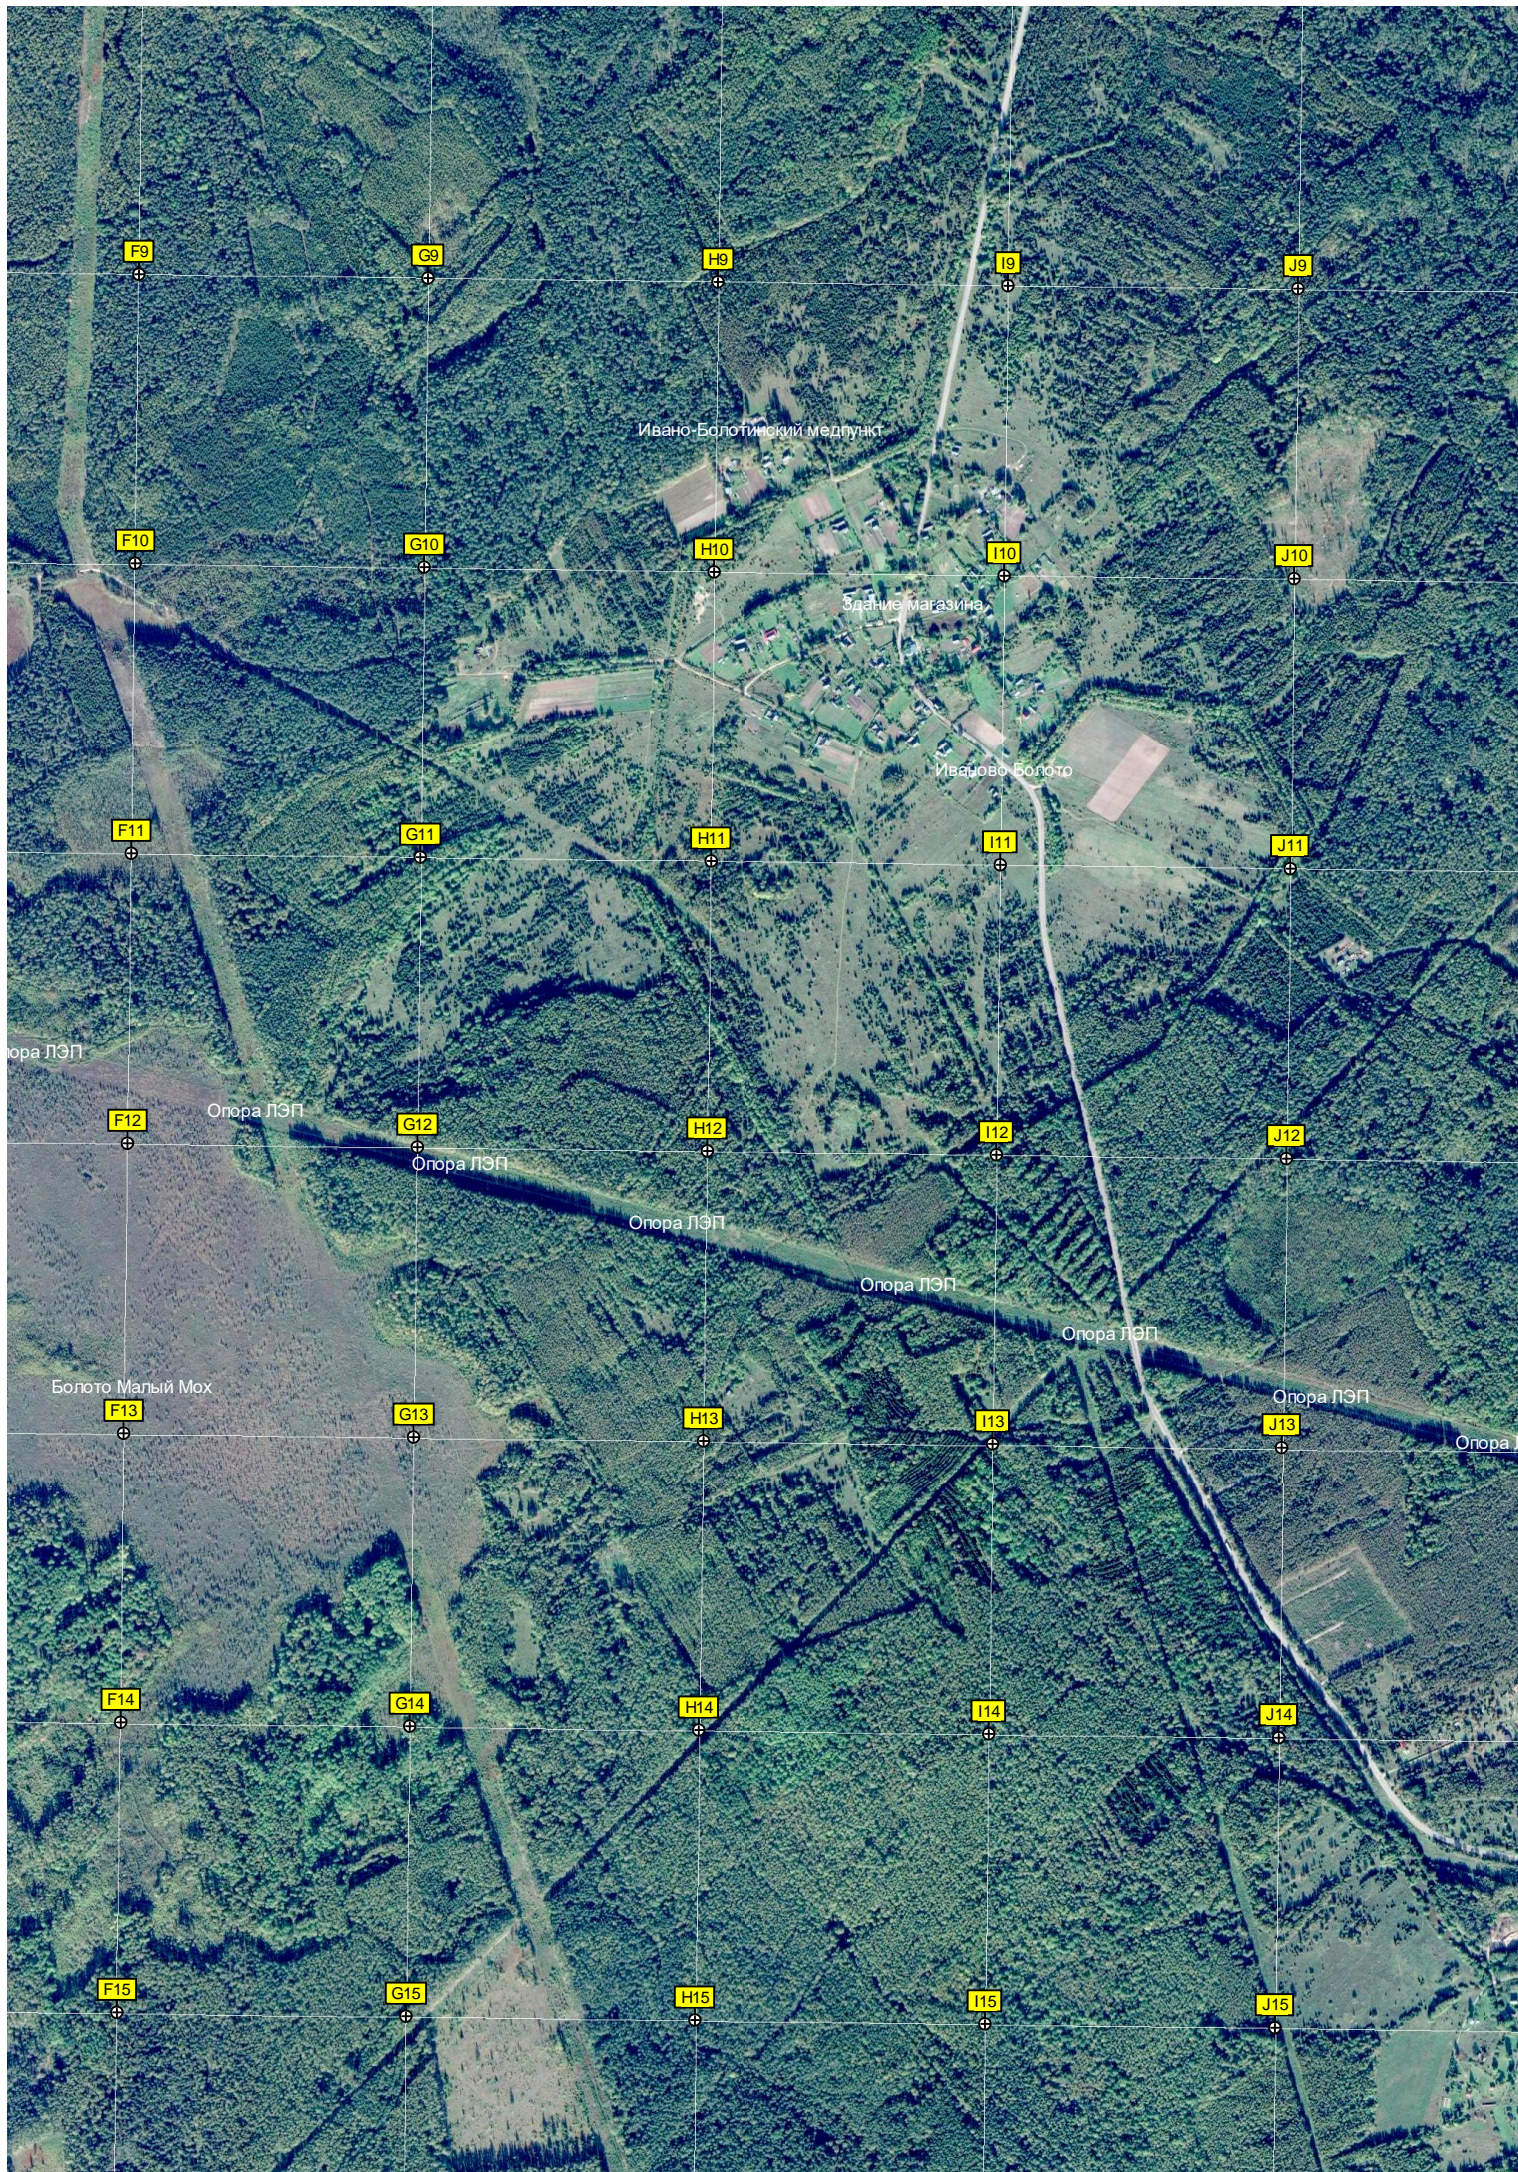

14100

14200

14300

14400

14500

14600

14700

Малая Гверстонь

ы фермы

авт. мост

Остатки автодорожного

с/п. «Соха»

Соха

Летний Борок

Болото

Водопропускная труба