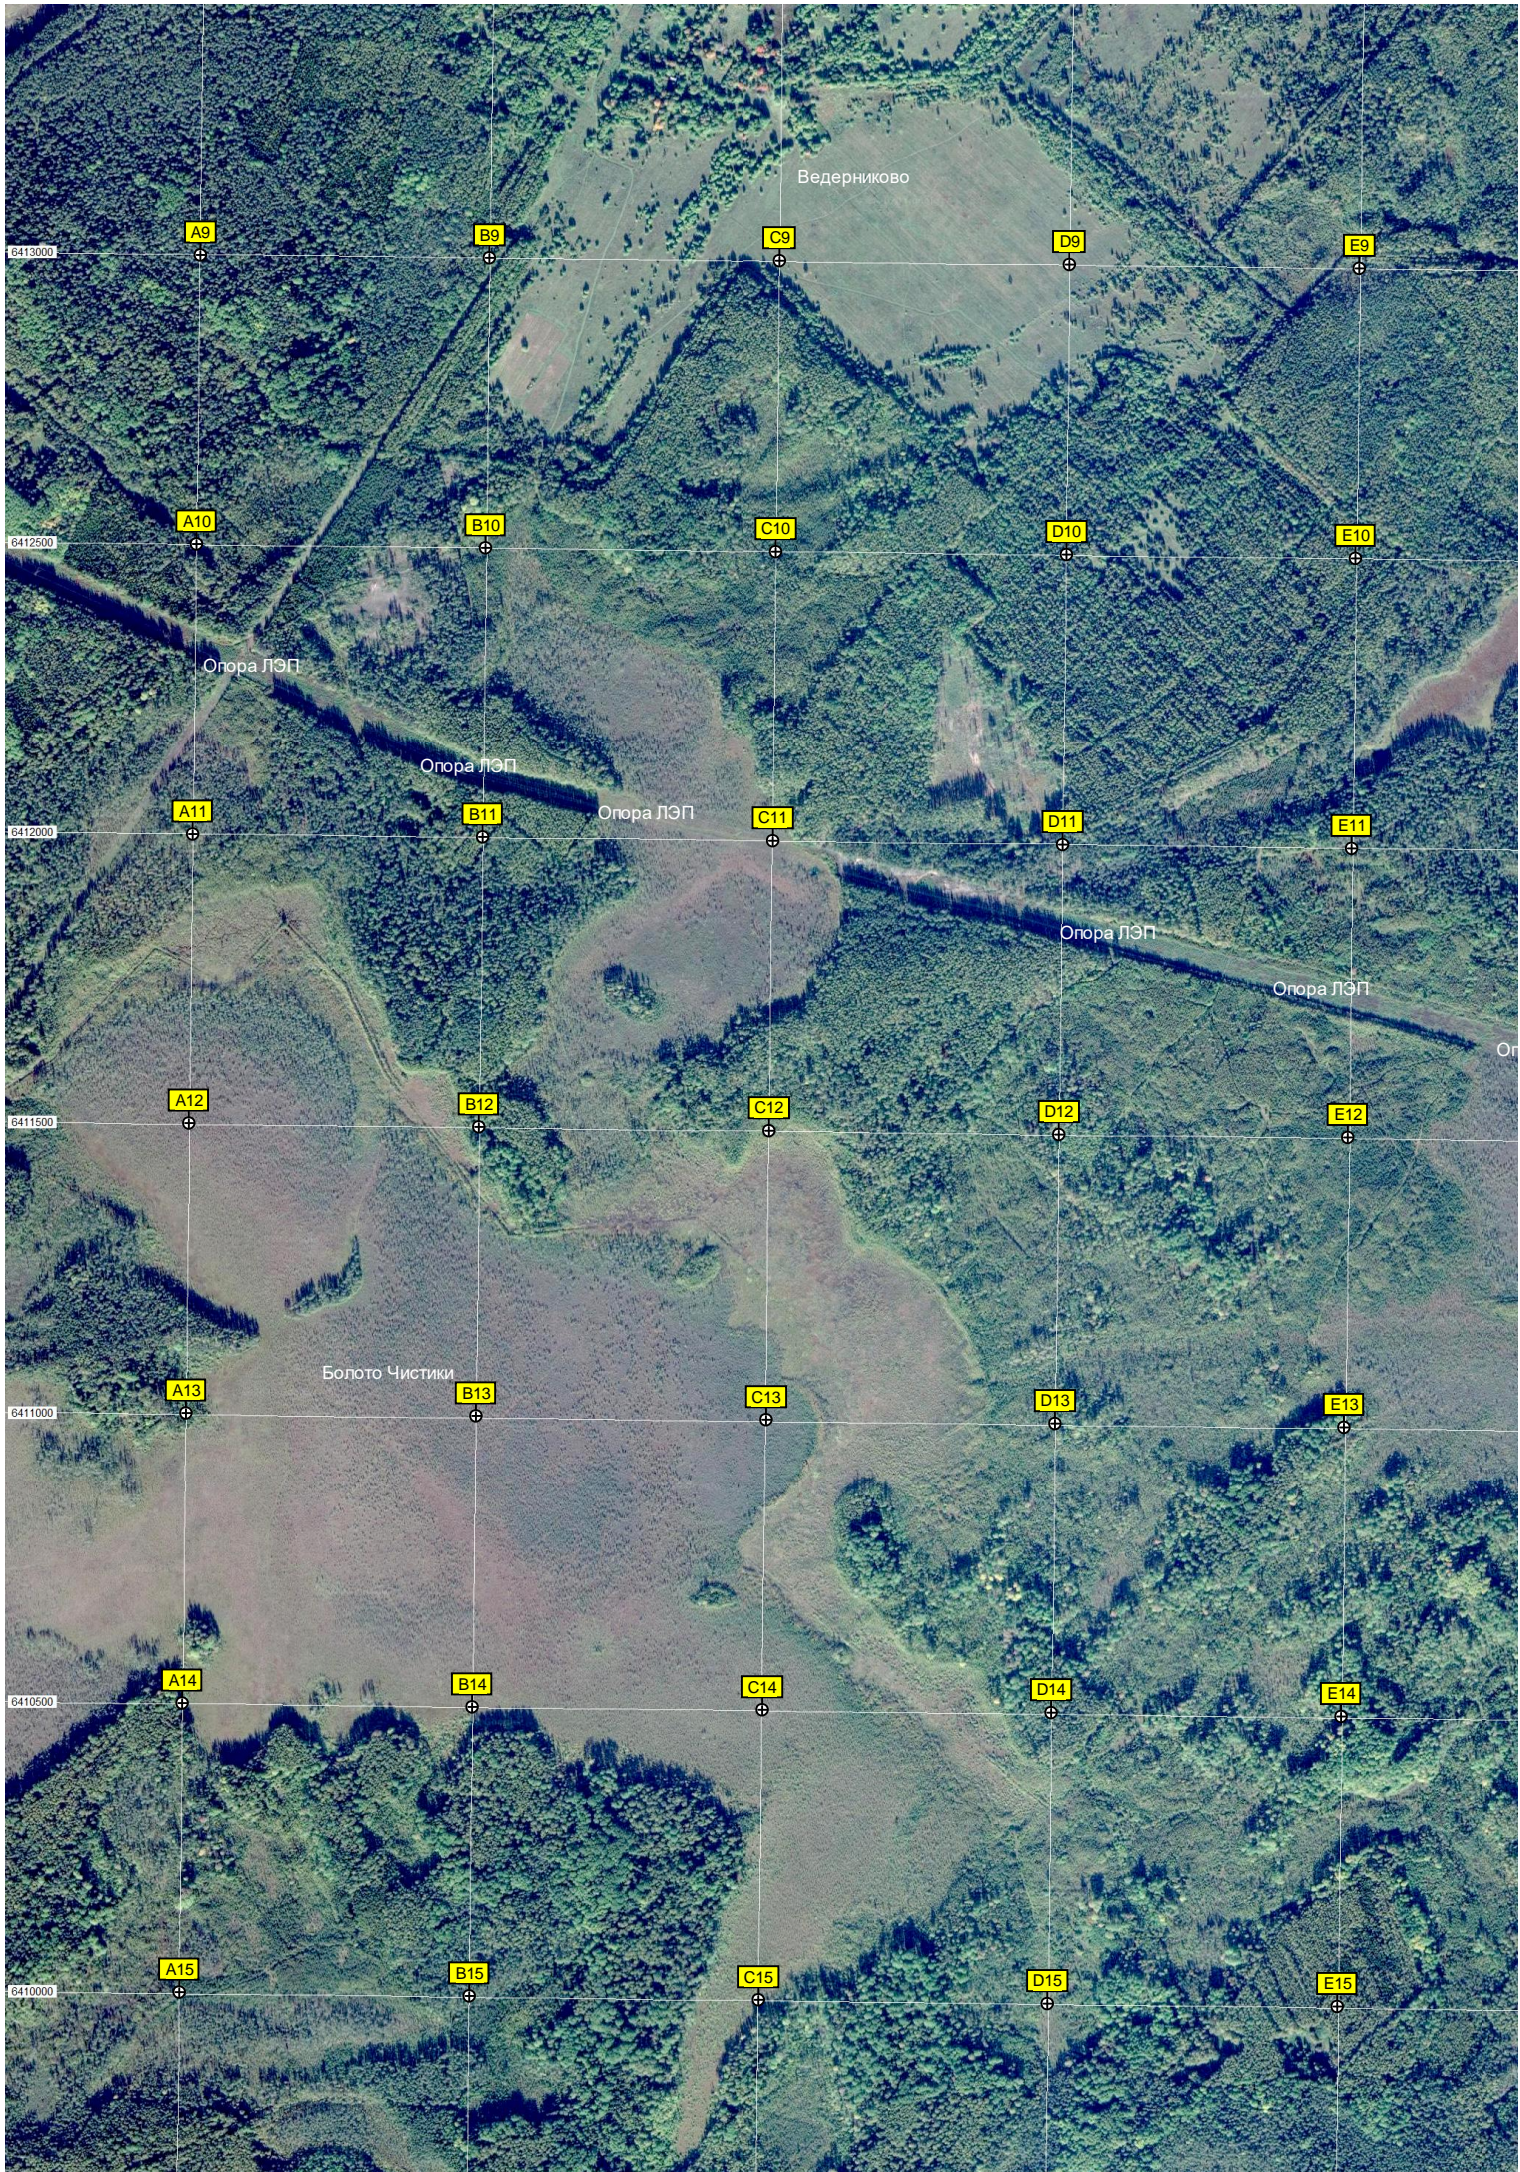

Морозовка

Вишняково

F5

G5

H5

I5

J5

Дуравино

КОВО

F6

G6

H6

I6

J6

Озеро Волчье

F7

14100

14200

14300

14400

14500

14600

14700

Малая Гверстонь

ы фермы

авт. мост

Остатки автодорожного

с/п. «Соха»

Соха

Летний Борок

Болото

Водопропускная труба