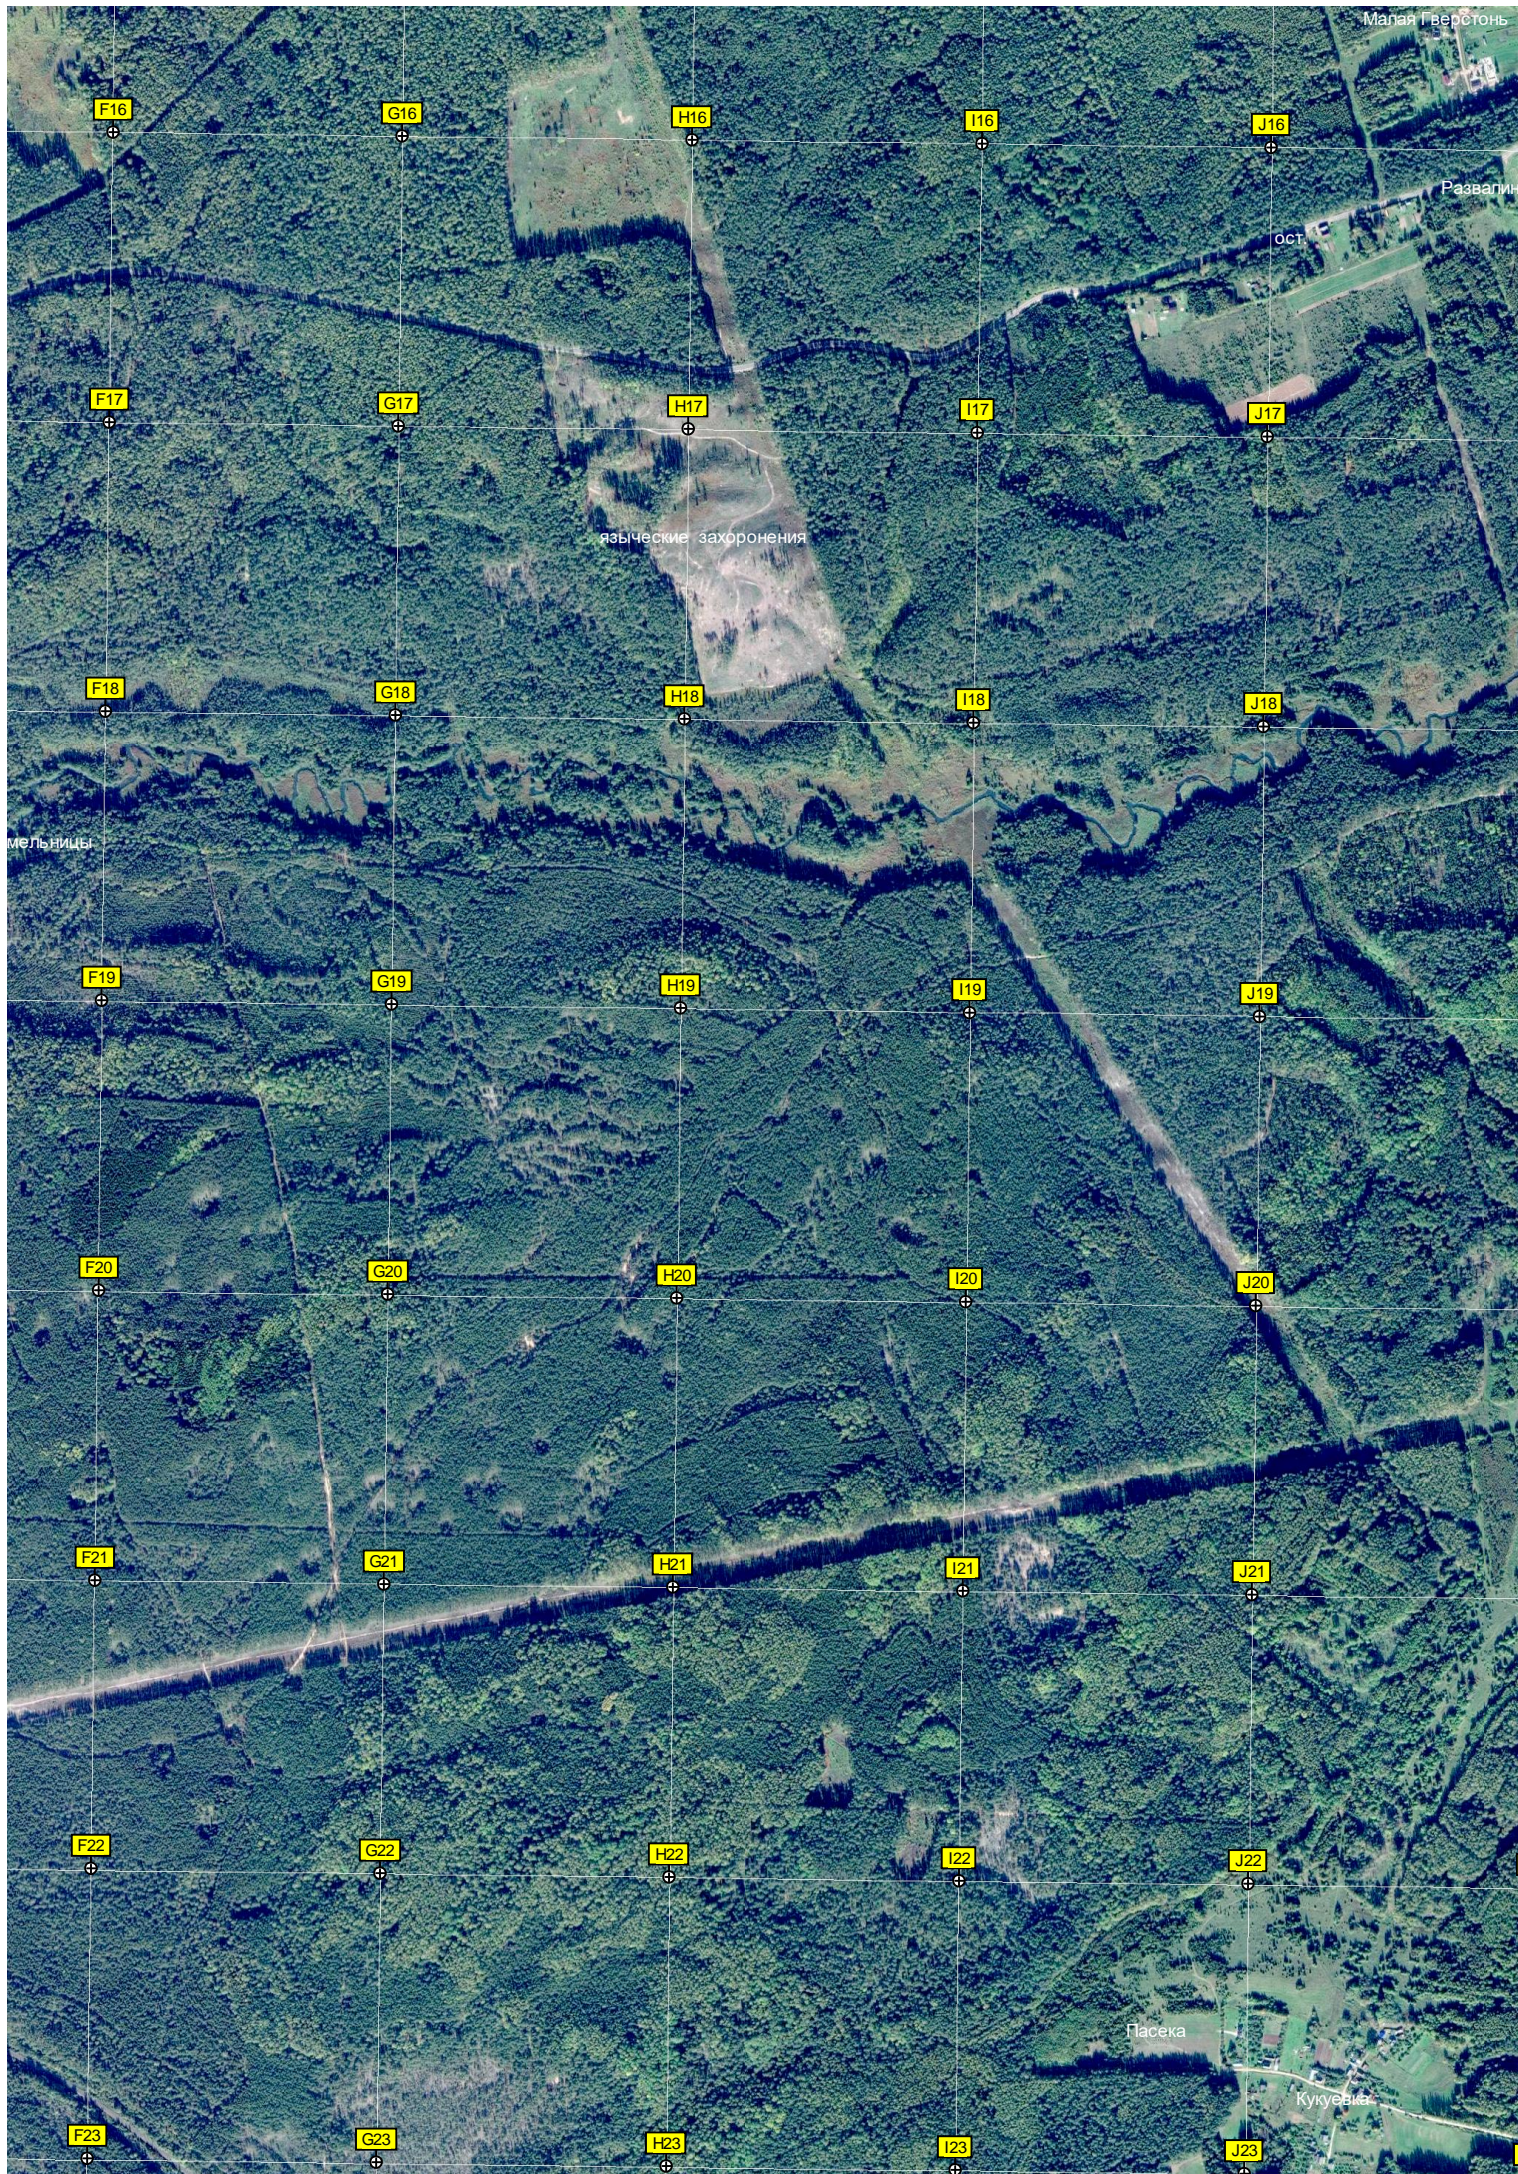

14100

14200

14300

14400

14500

14600

14700

Малая Гверстонь

ы фермы

авт. мост

Остатки автодорожного

с/п. «Соха»

Соха

Летний Борок

Болото

Водопропускная труба