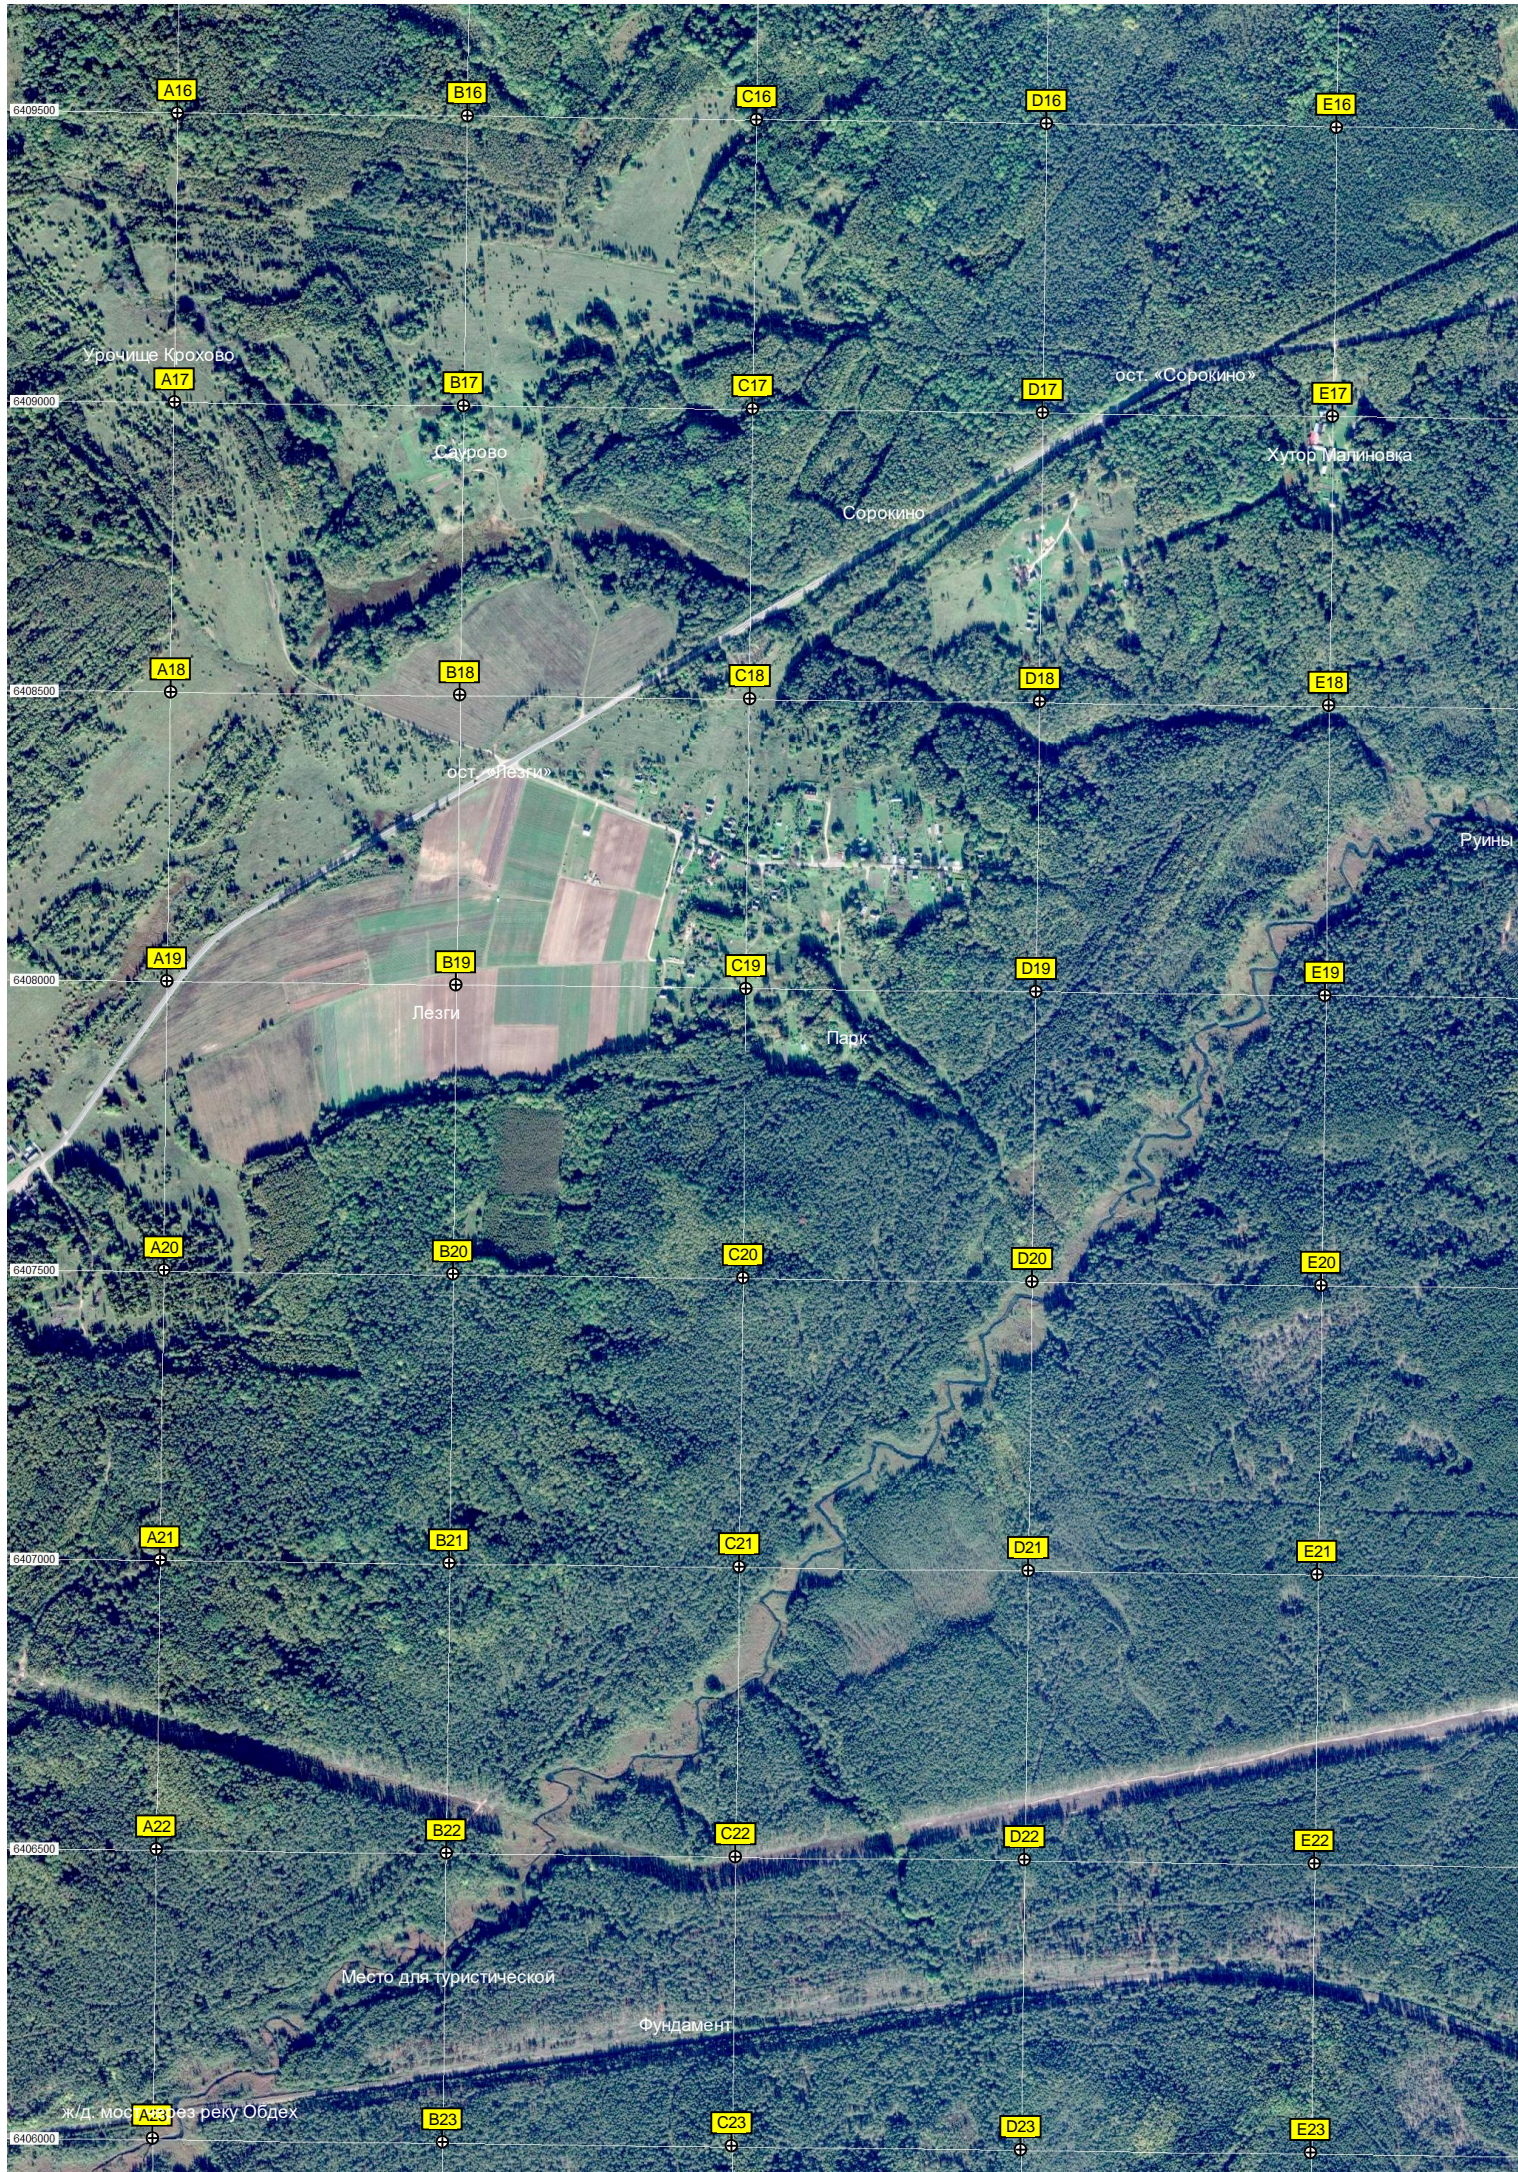

Морозовка

Вишняково

F5

G5

H5

I5

J5

Дуравино

КОВО

F6

G6

H6

I6

J6

Озеро Волчье

F7

14100

14200

14300

14400

14500

14600

14700

Малая Гверстонь

ы фермы

авт. мост

Остатки автодорожного

с/п. «Соха»

Соха

Летний Борок

Болото

Водопропускная труба