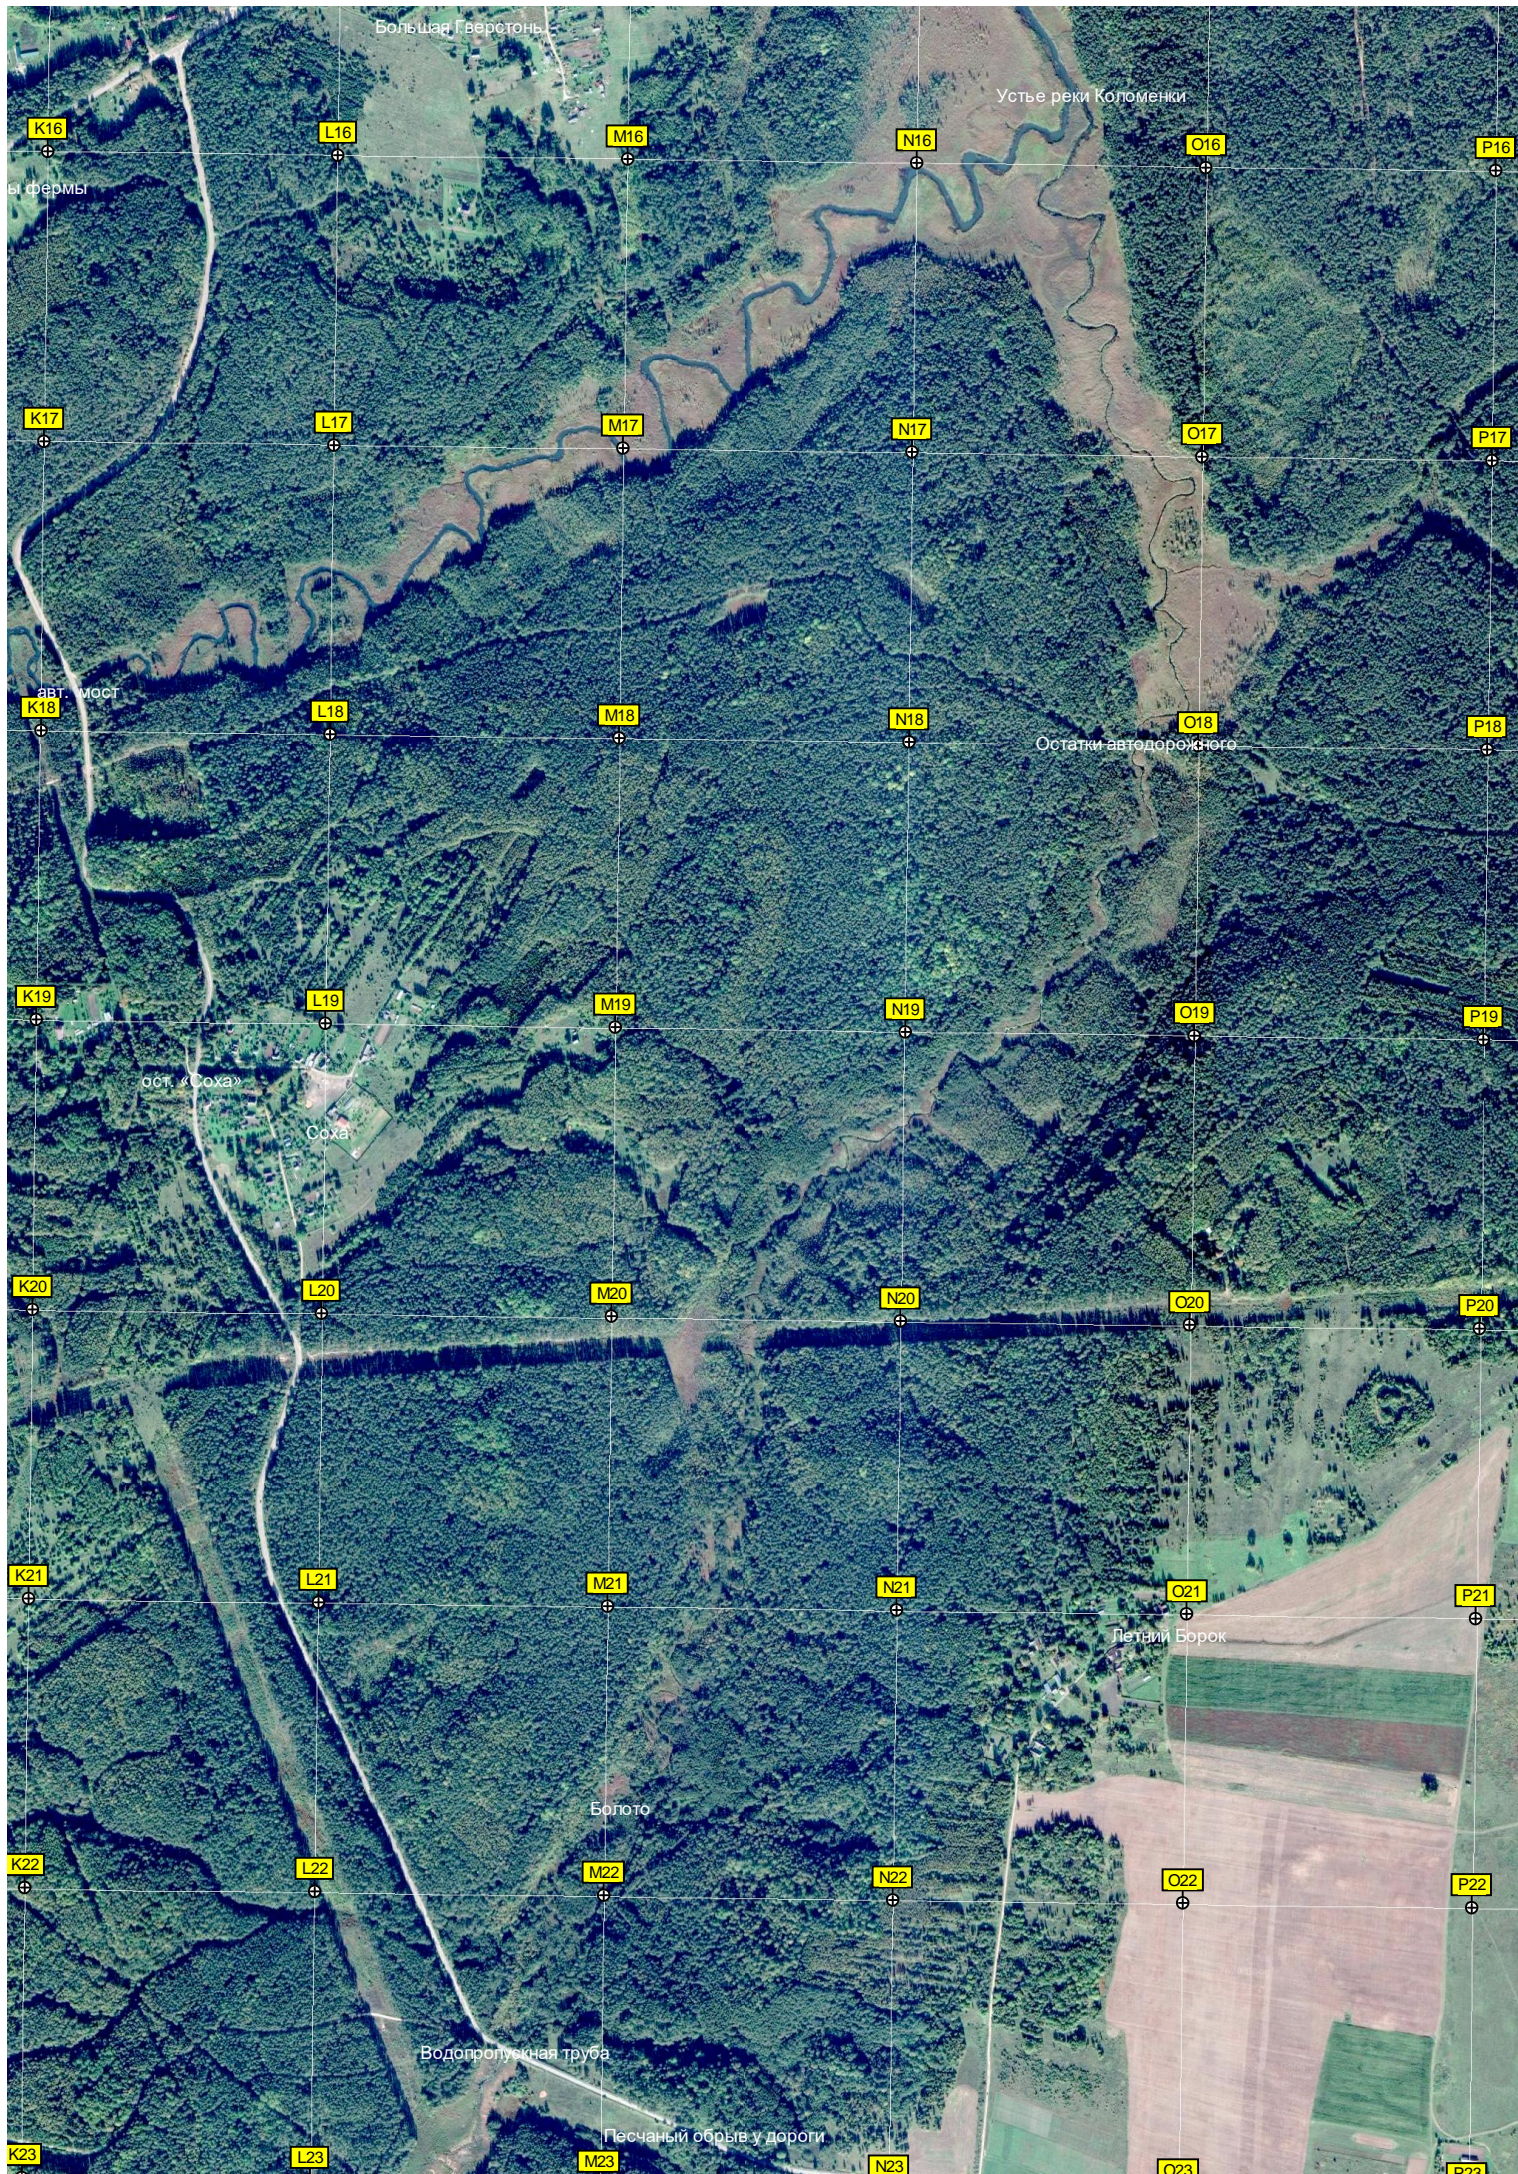

Большая Гверстонь

Устье реки Коломенки

K16 L16 M16 N16 O16 P16
K17 L17 M17 N17 O17 P17
K18 L18 M18 N18 O18 P18
K19 L19 M19 N19 O19 P19
K20 L20 M20 N20 O20 P20
K21 L21 M21 N21 O21 P21
K22 L22 M22 N22 O22 P22
K23 L23 M23 N23 O23 P23

ы фермы

авт. мост

Остатки автодорожного

с/п. «Соха»

Соха

Летний Борок

Болото

Водопропускная труба

Песчаный обрыв у дороги