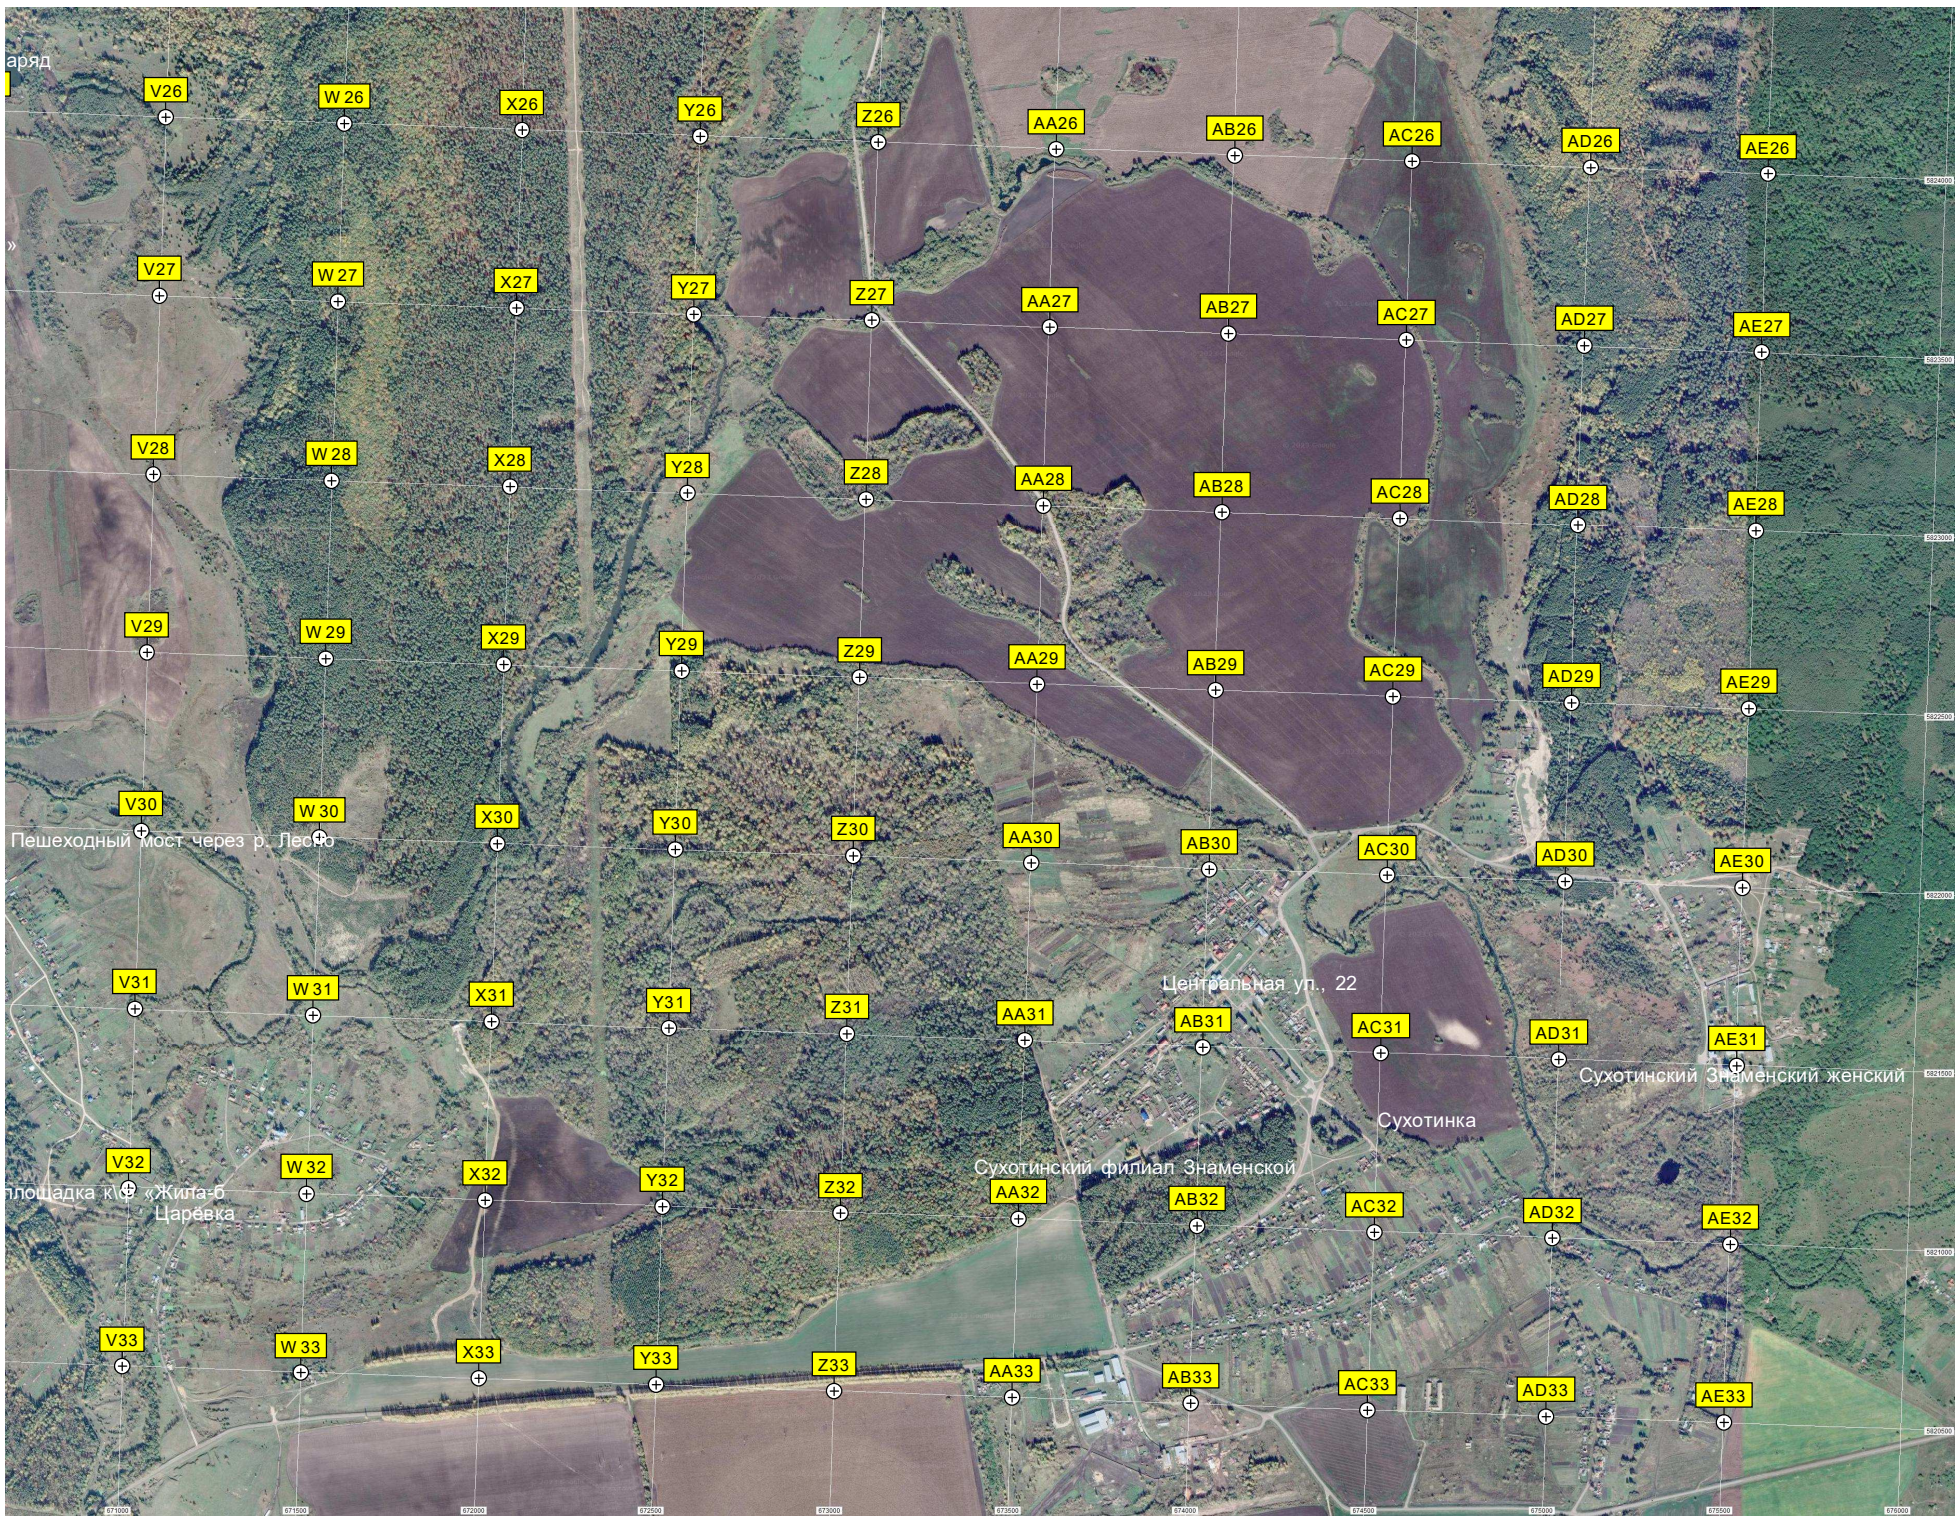

аряд

Пешеходный мост через р. Лесно

площадка к/Ф «Жила-б Царёвка

Центральная ул., 22

Сухотинский филиал Знаменской

Сухотинка

Сухотинский Знаменский женский

V26

W 26

X26

Y26

Z26

AA26

AB26

AC26

AD26

AE26

V27

W 27

X27

Y27

Z27

AA27

AB27

AC27

AD27

AE27

V28

W 28

X28

Y28

Z28

AA28

AB28

AC28

AD28

AE28

V29

W 29

X29

Y29

Z29

AA29

AB29

AC29

AD29

AE29

V30

W 30

X30

Y30

Z30

AA30

AB30

AC30

AD30

AE30

V31

W 31

X31

Y31

Z31

AA31

AB31

AC31

AD31

AE31

V32

W 32

X32

Y32

Z32

AA32

AB32

AC32

AD32

AE32

V33

W 33

X33

Y33

Z33

AA33

AB33

AC33

AD33

AE33

671800 671900 672000 672100 672200 672300 672400 672500 672600 672700 672800 672900