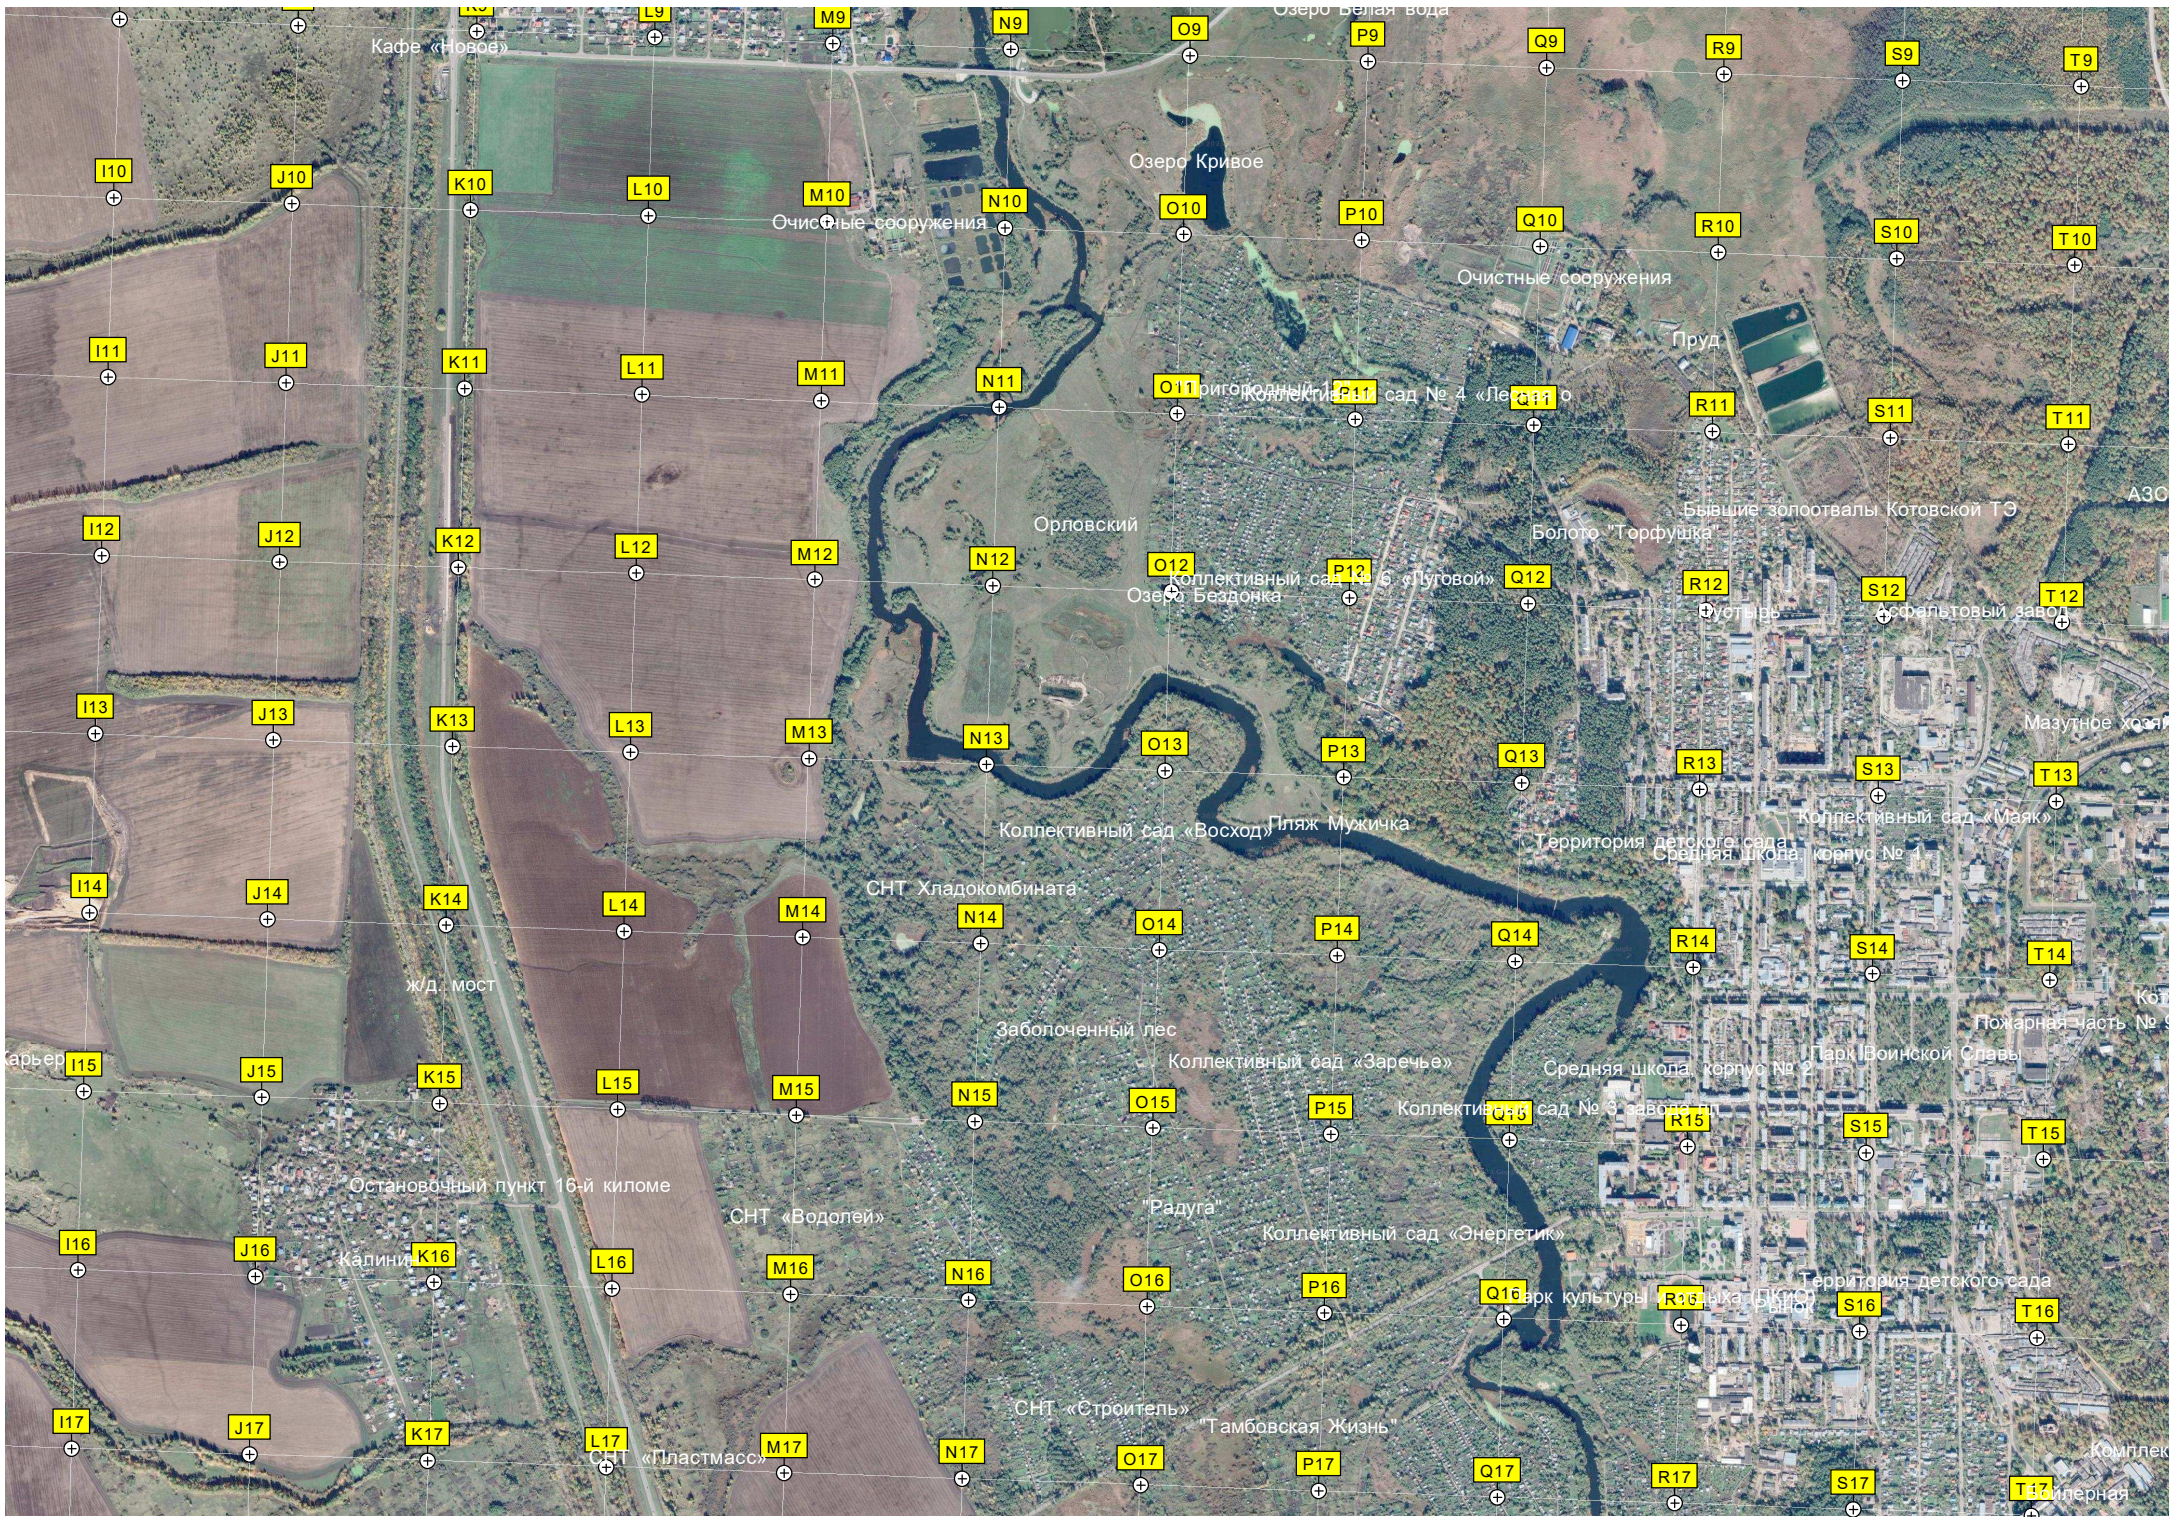

метр

Заброшенный кинотеатр

Болото Рязаново (Рязанка)

Стрелковый полигон

Сектор стрельбы по воздушным-ц

Свалка

Кафе «Новое»

Озеро Белая вода