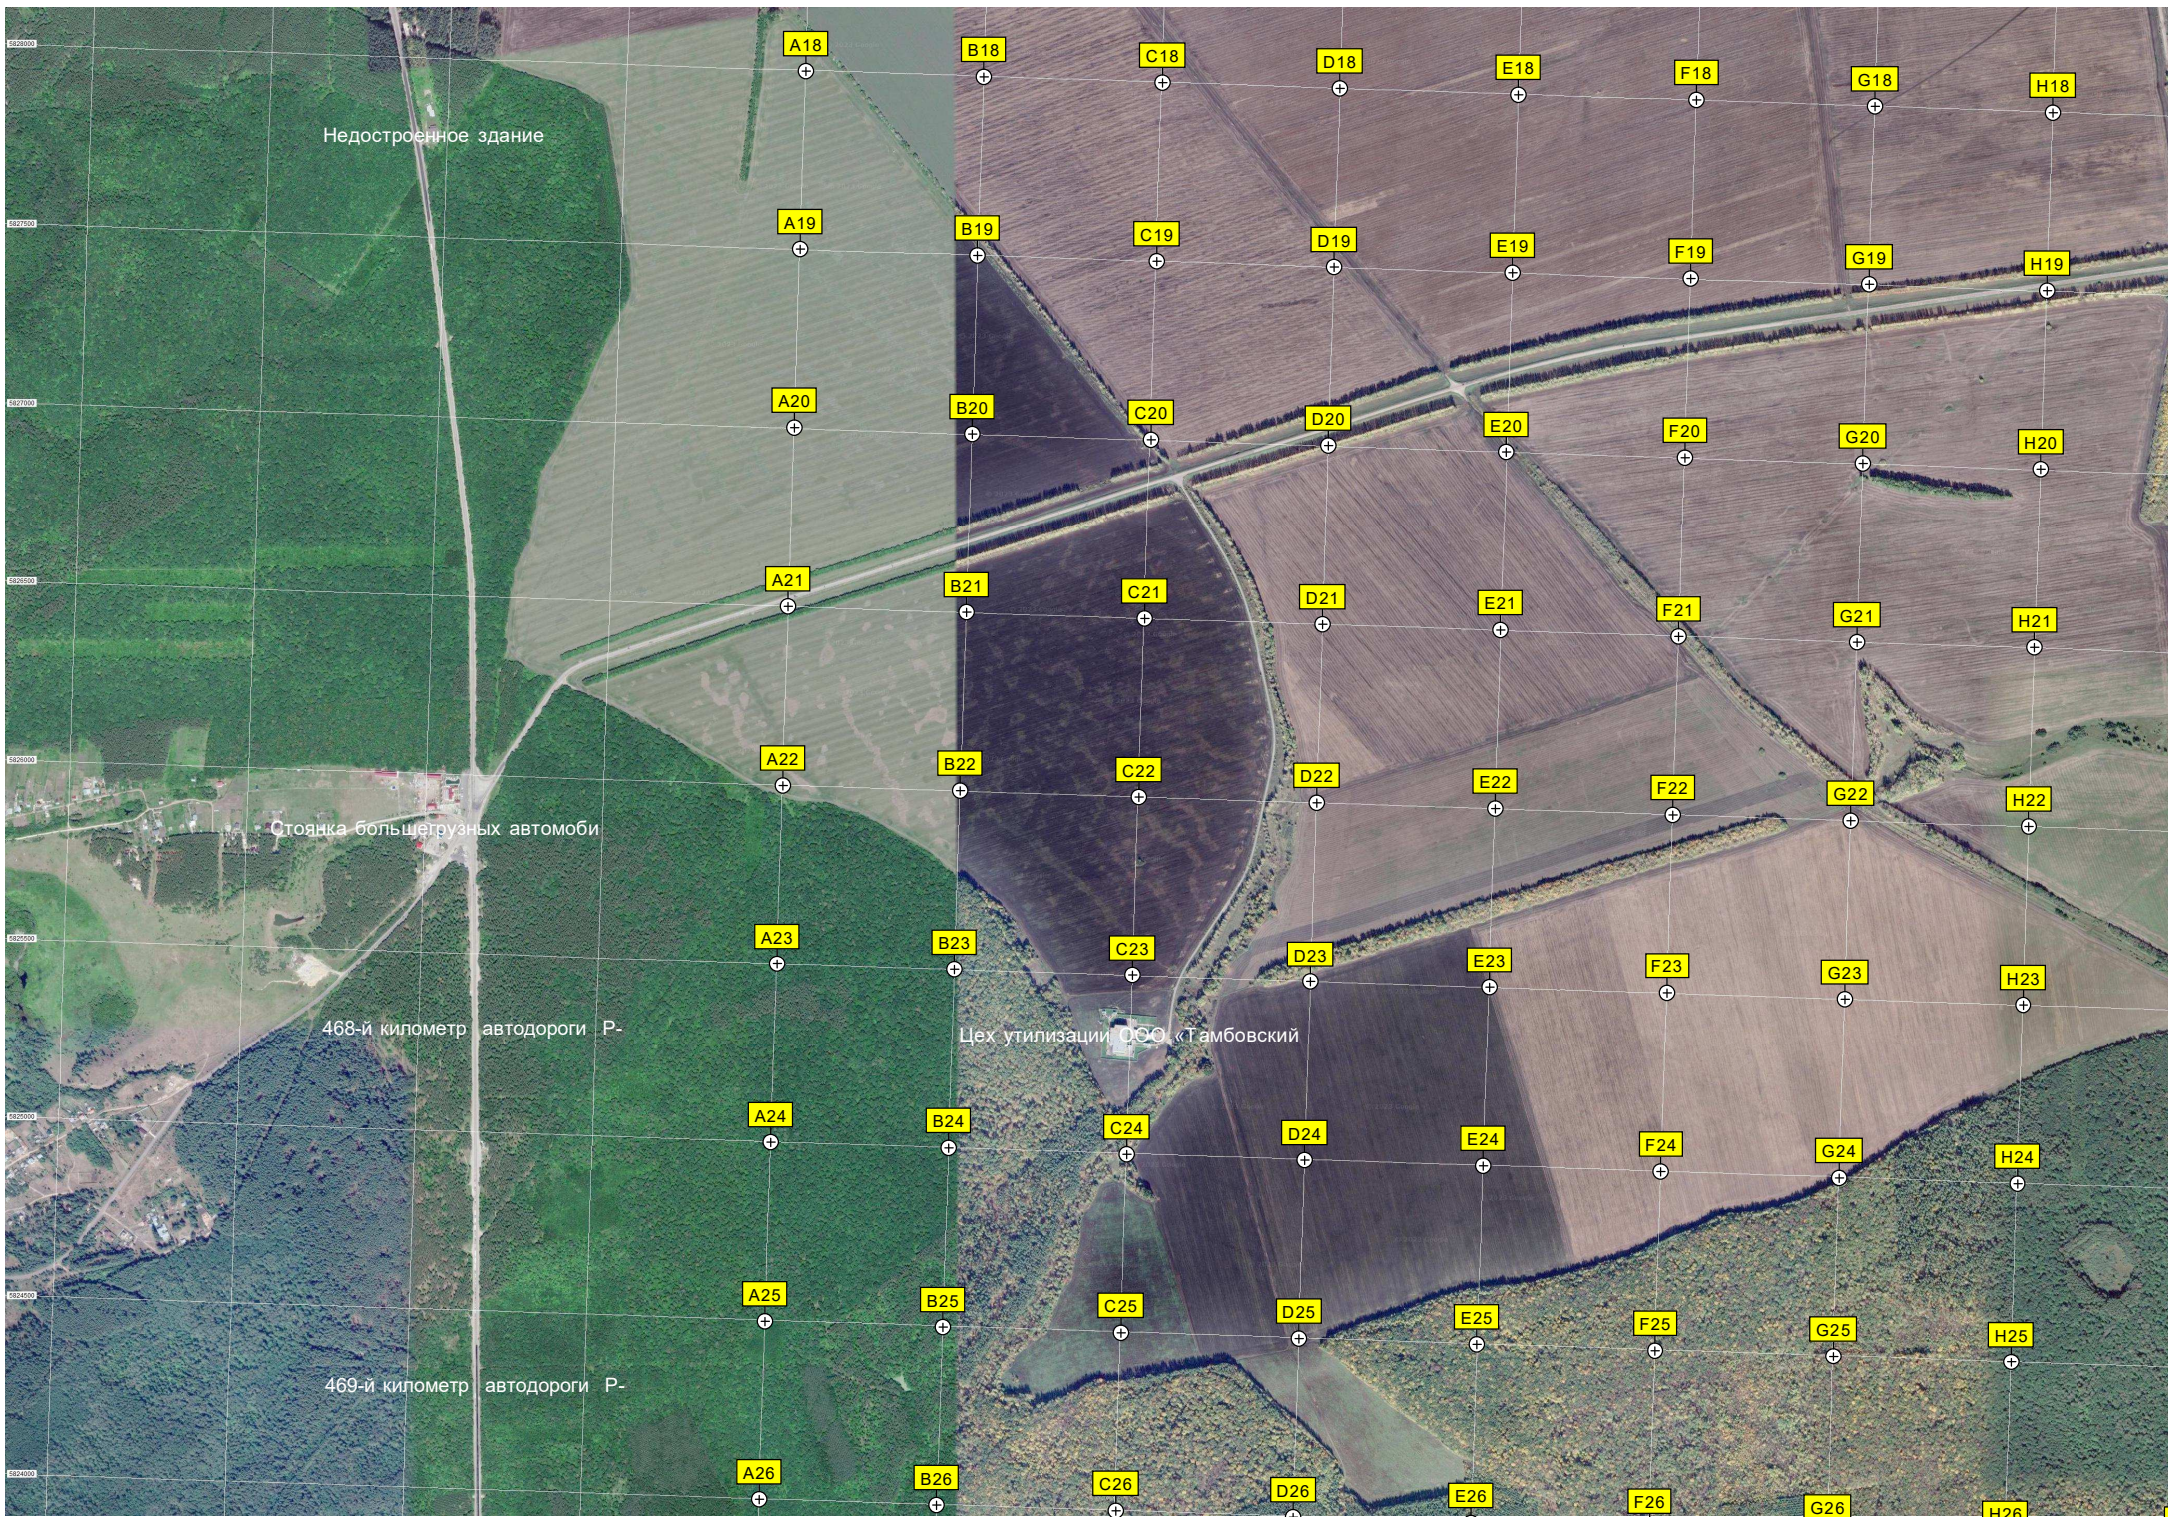

Недостроенное здание

Стоянка большегрузных автомоби

468-й километр автодороги Р-

Цех утилизации ООО «Тамбовский»

469-й километр автодороги Р-

A18

B18

C18

D18

E18

F18

G18

H18

A19

B19

C19

D19

E19

F19

G19

H19

A20

B20

C20

D20

E20

F20

G20

H20

A21

B21

C21

D21

E21

F21

G21

H21

A22

B22

C22

D22

E22

F22

G22

H22

A23

B23

C23

D23

E23

F23

G23

H23

A24

B24

C24

D24

E24

F24

G24

H24

A25

B25

C25

D25

E25

F25

G25

H25

A26

B26

C26

D26

E26

F26

G26

H26