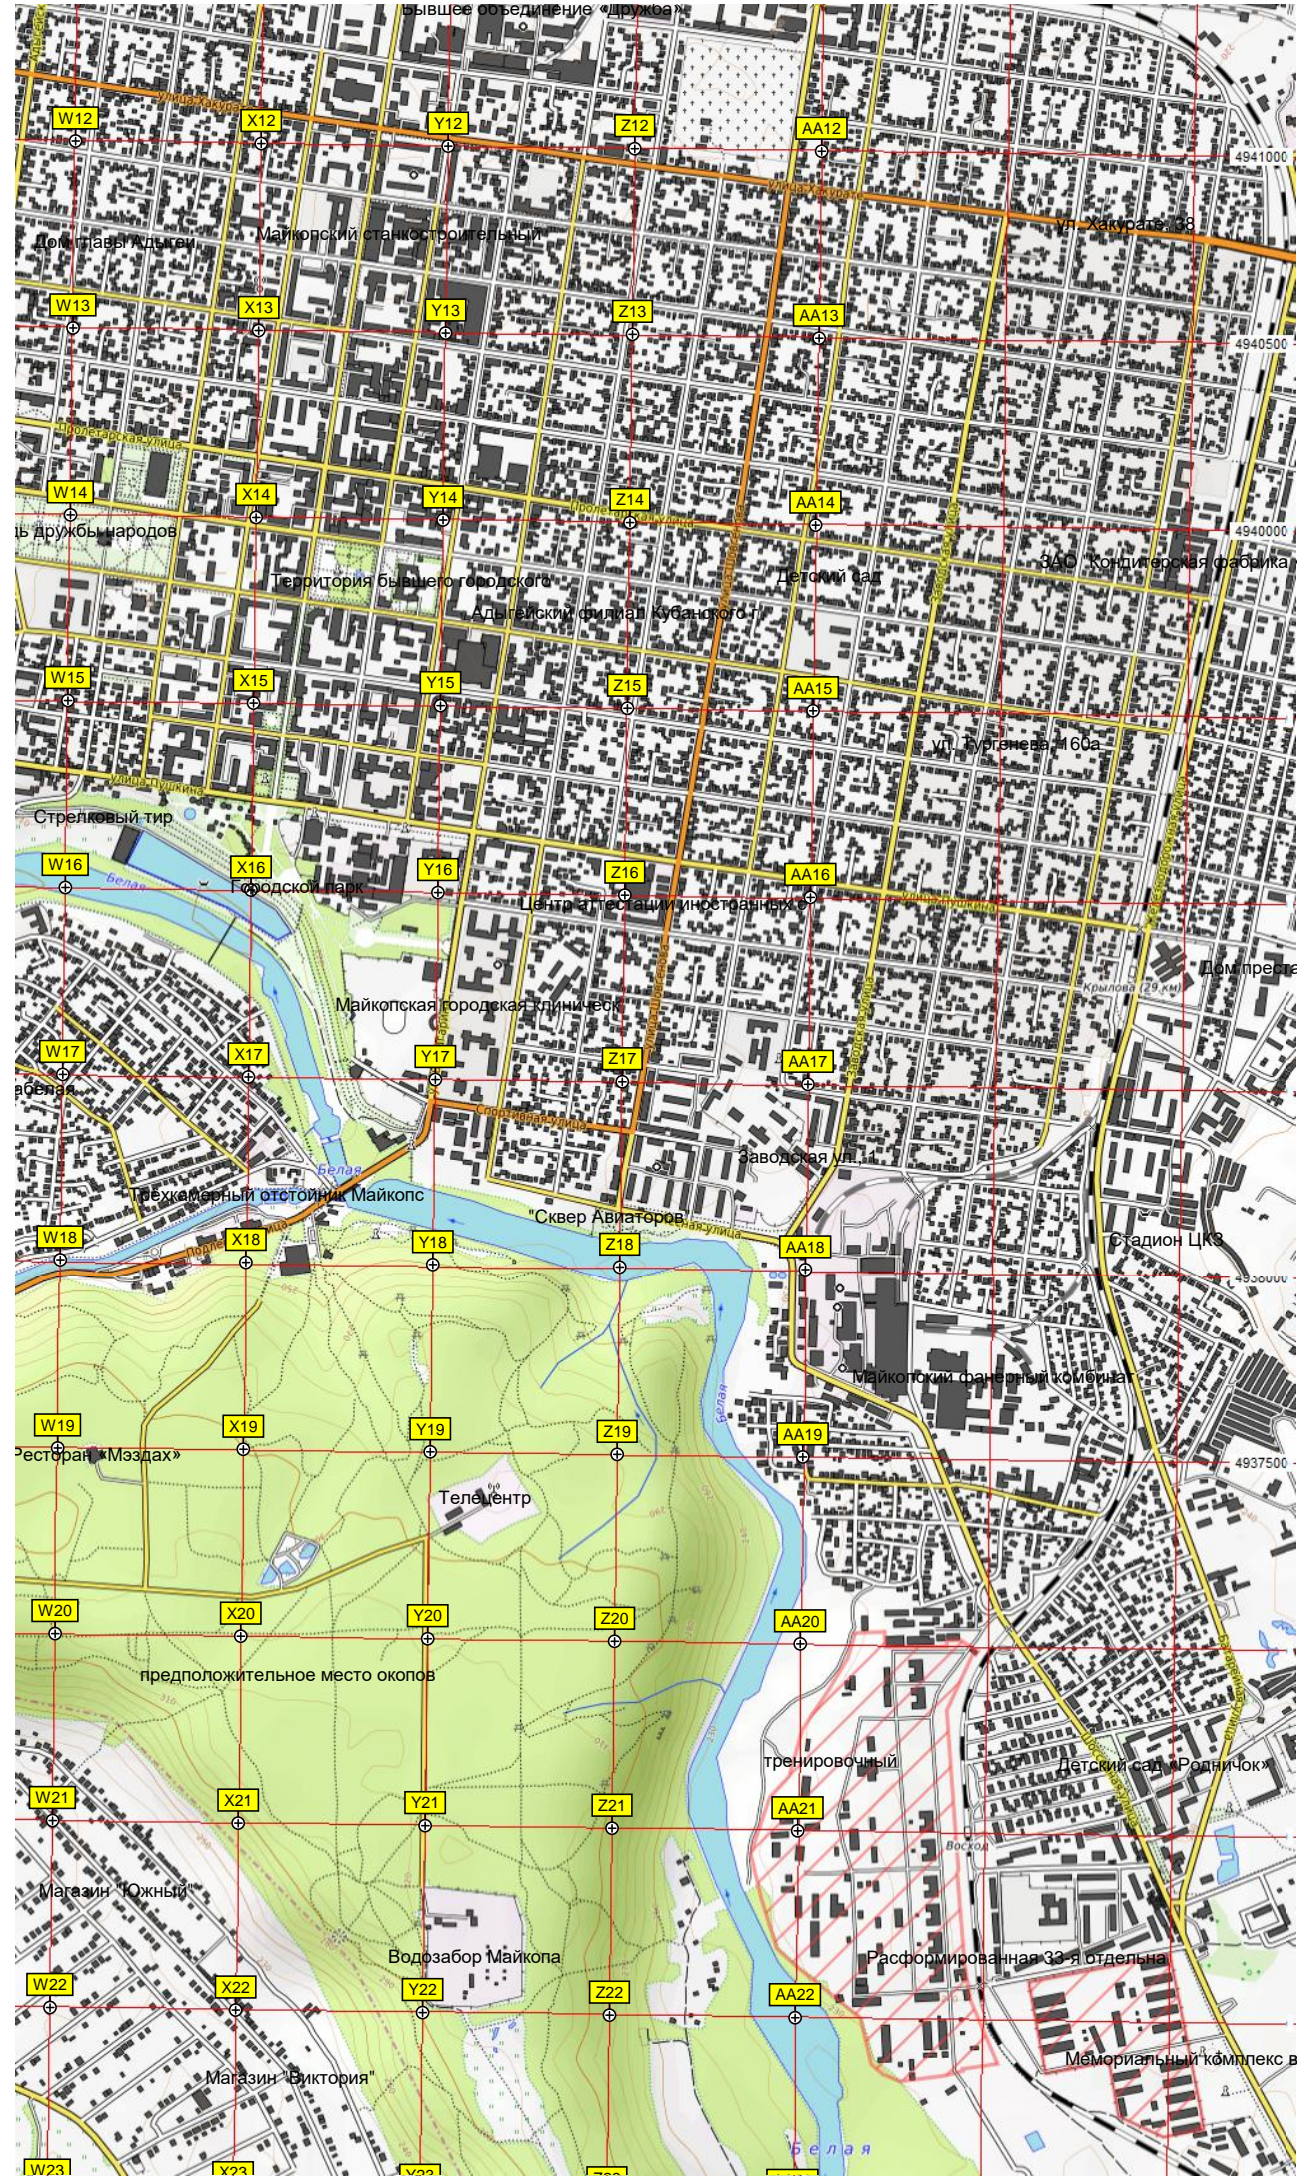

бывшее объединение «Дружба»

W12

X12

Y12

Z12

AA12

4941000

Дом Павла Кадети

Майкопский станкостроительный завод

ул. Хакураты 38

W13

X13

Y13

Z13

AA13

4940500

ул. Фроловская ул.

Дом Дружбы народов

Территория бывшего городского

Адгелский филиал Кубанского

Детский сад

ЗАО Кондитерская фабрика

W14

X14

Y14

Z14

AA14

4940000

W15

X15

Y15

Z15

AA15

ул. Буланова 160а

W16

X16

Y16

Z16

AA16

Стрелковый тир

Фродской парк

Центр атлестации инструкторов

Крылова 29 км

Дом прест

W17

X17

Y17

Z17

AA17

ул. Фролова

Майкопская городская поликлиника

Заводская ул.

W18

X18

Y18

Z18

AA18

трехкамерный отстойник Майкоп

«Сквер Авиаторов»

Стадион ЦКС

W19

X19

Y19

Z19

AA19

Ресторан «Мэздах»

Телецентр

Майкопский фанерный комбинат

4937500

W20

X20

Y20

Z20

AA20

предположительное место окопов

тренировочный

детский сад «Родничок»

W21

X21

Y21

Z21

AA21

Магазин «Южный»

Водозабор Майкопа

Расформированная 33-я отдельная

Мемориальный комплекс в

W22

X22

Y22

Z22

AA22

Магазин «Виктория»

W23

X23

Y23

Z23

AA23

ул. Востока

Белая