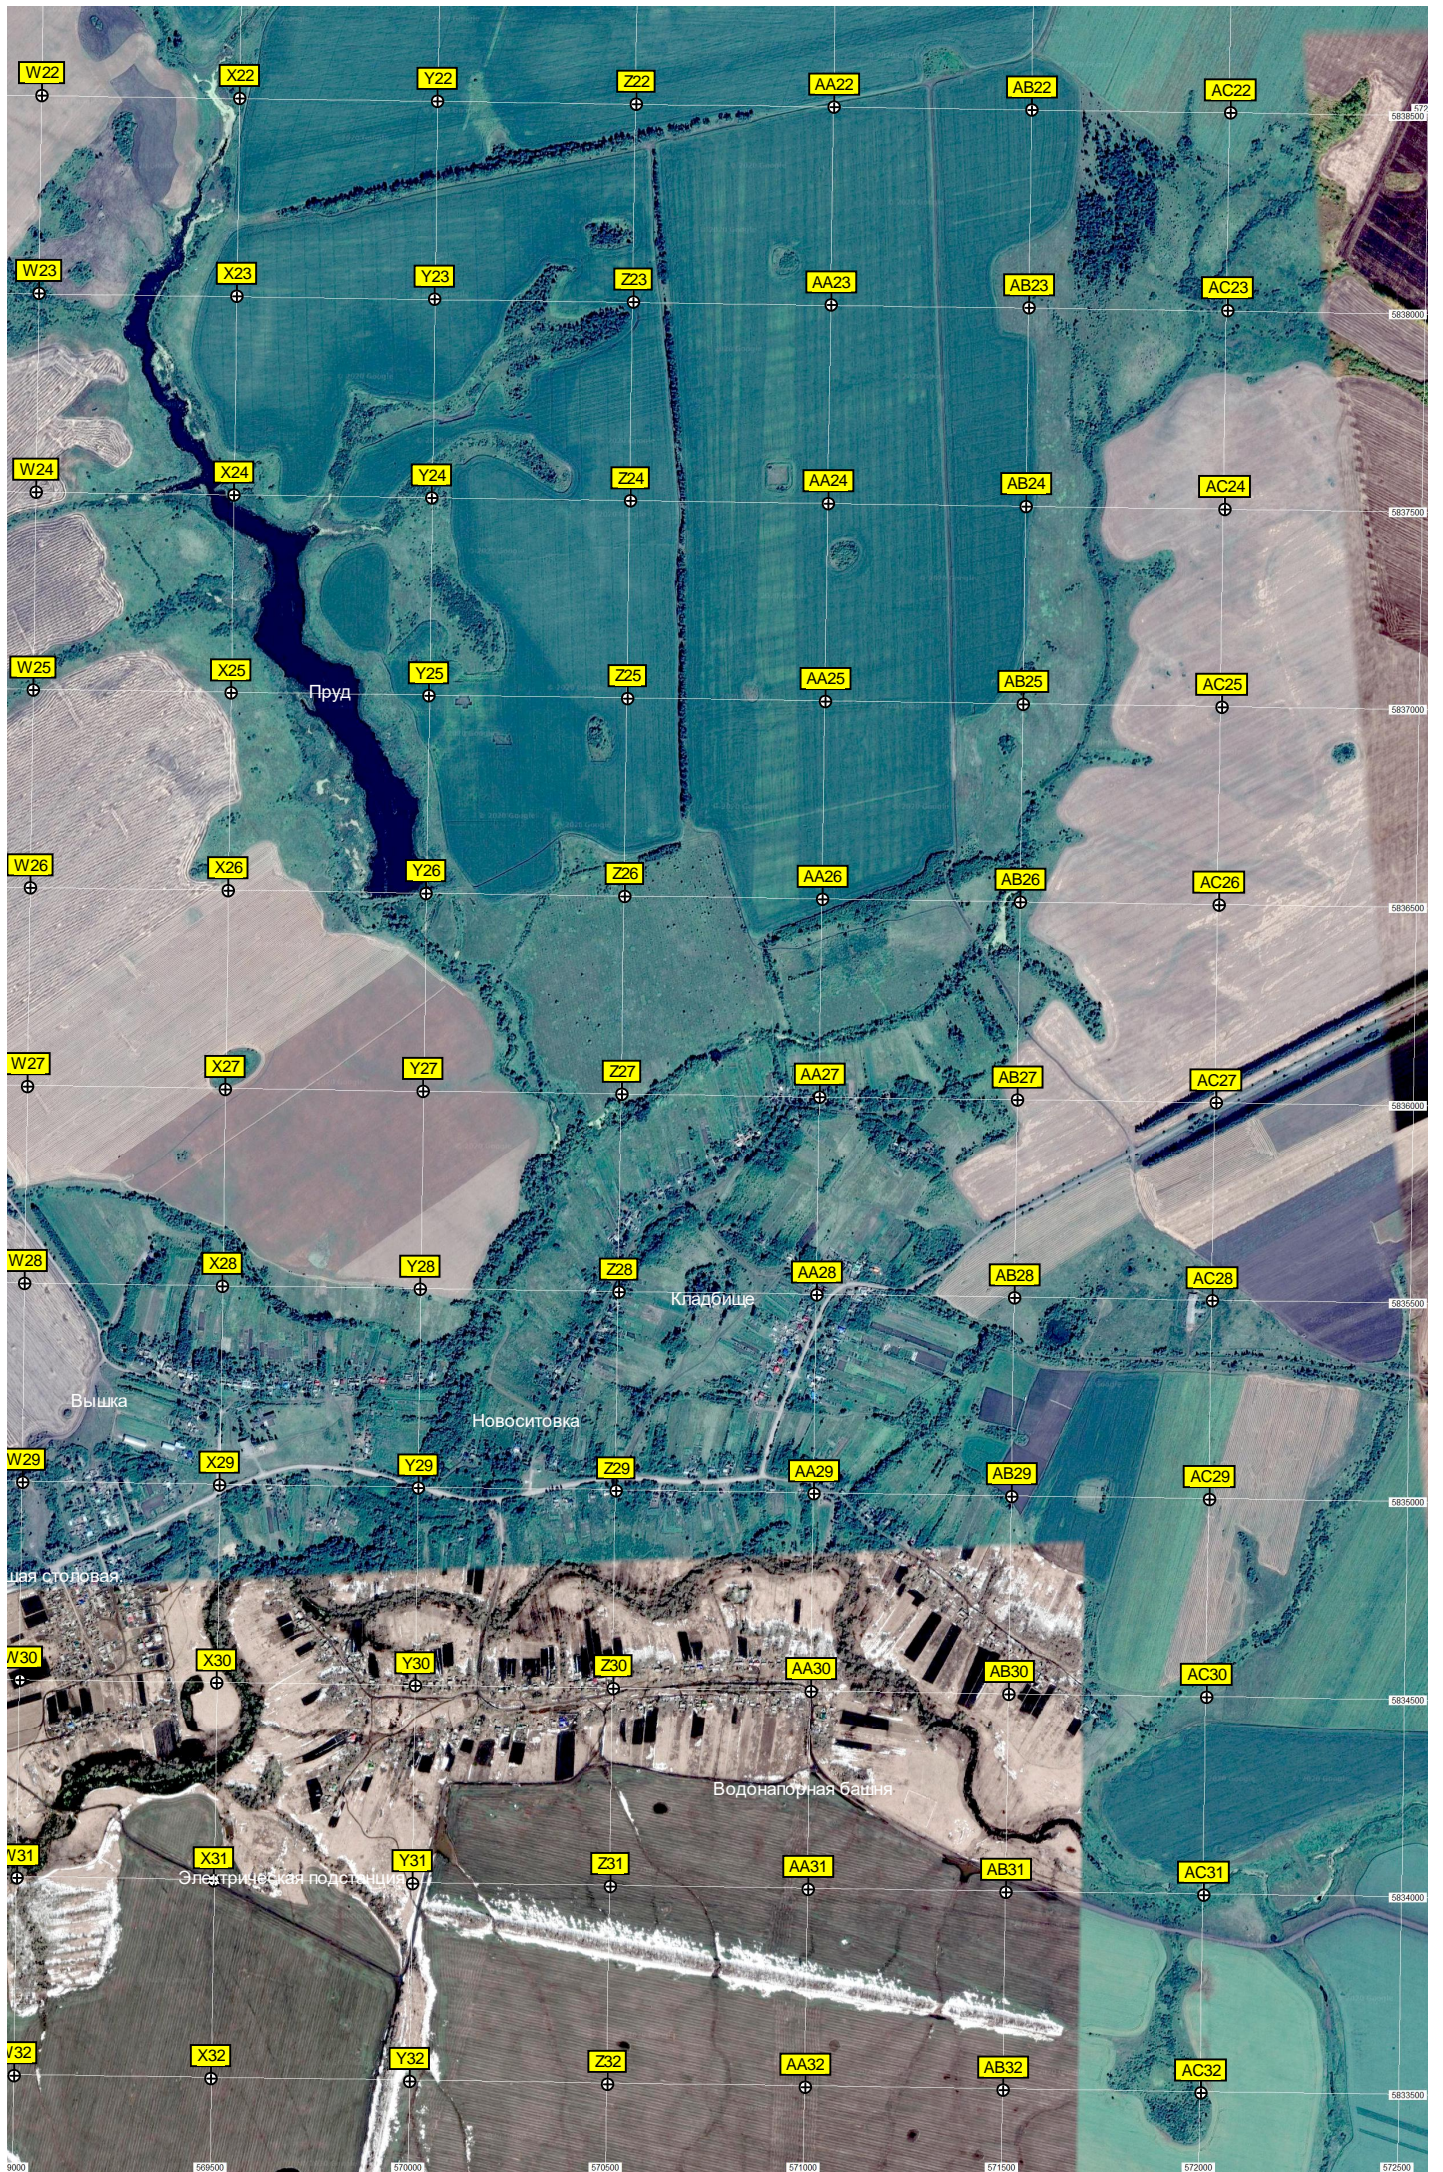

Урочище Захарик

Никольское

Быв

565200

566200

567200

567500

568000

568500

Пруд

Кладбище

Новоситовка

Водонапорная Башня

Электрическая подстанция

Вышка

Складная столовая