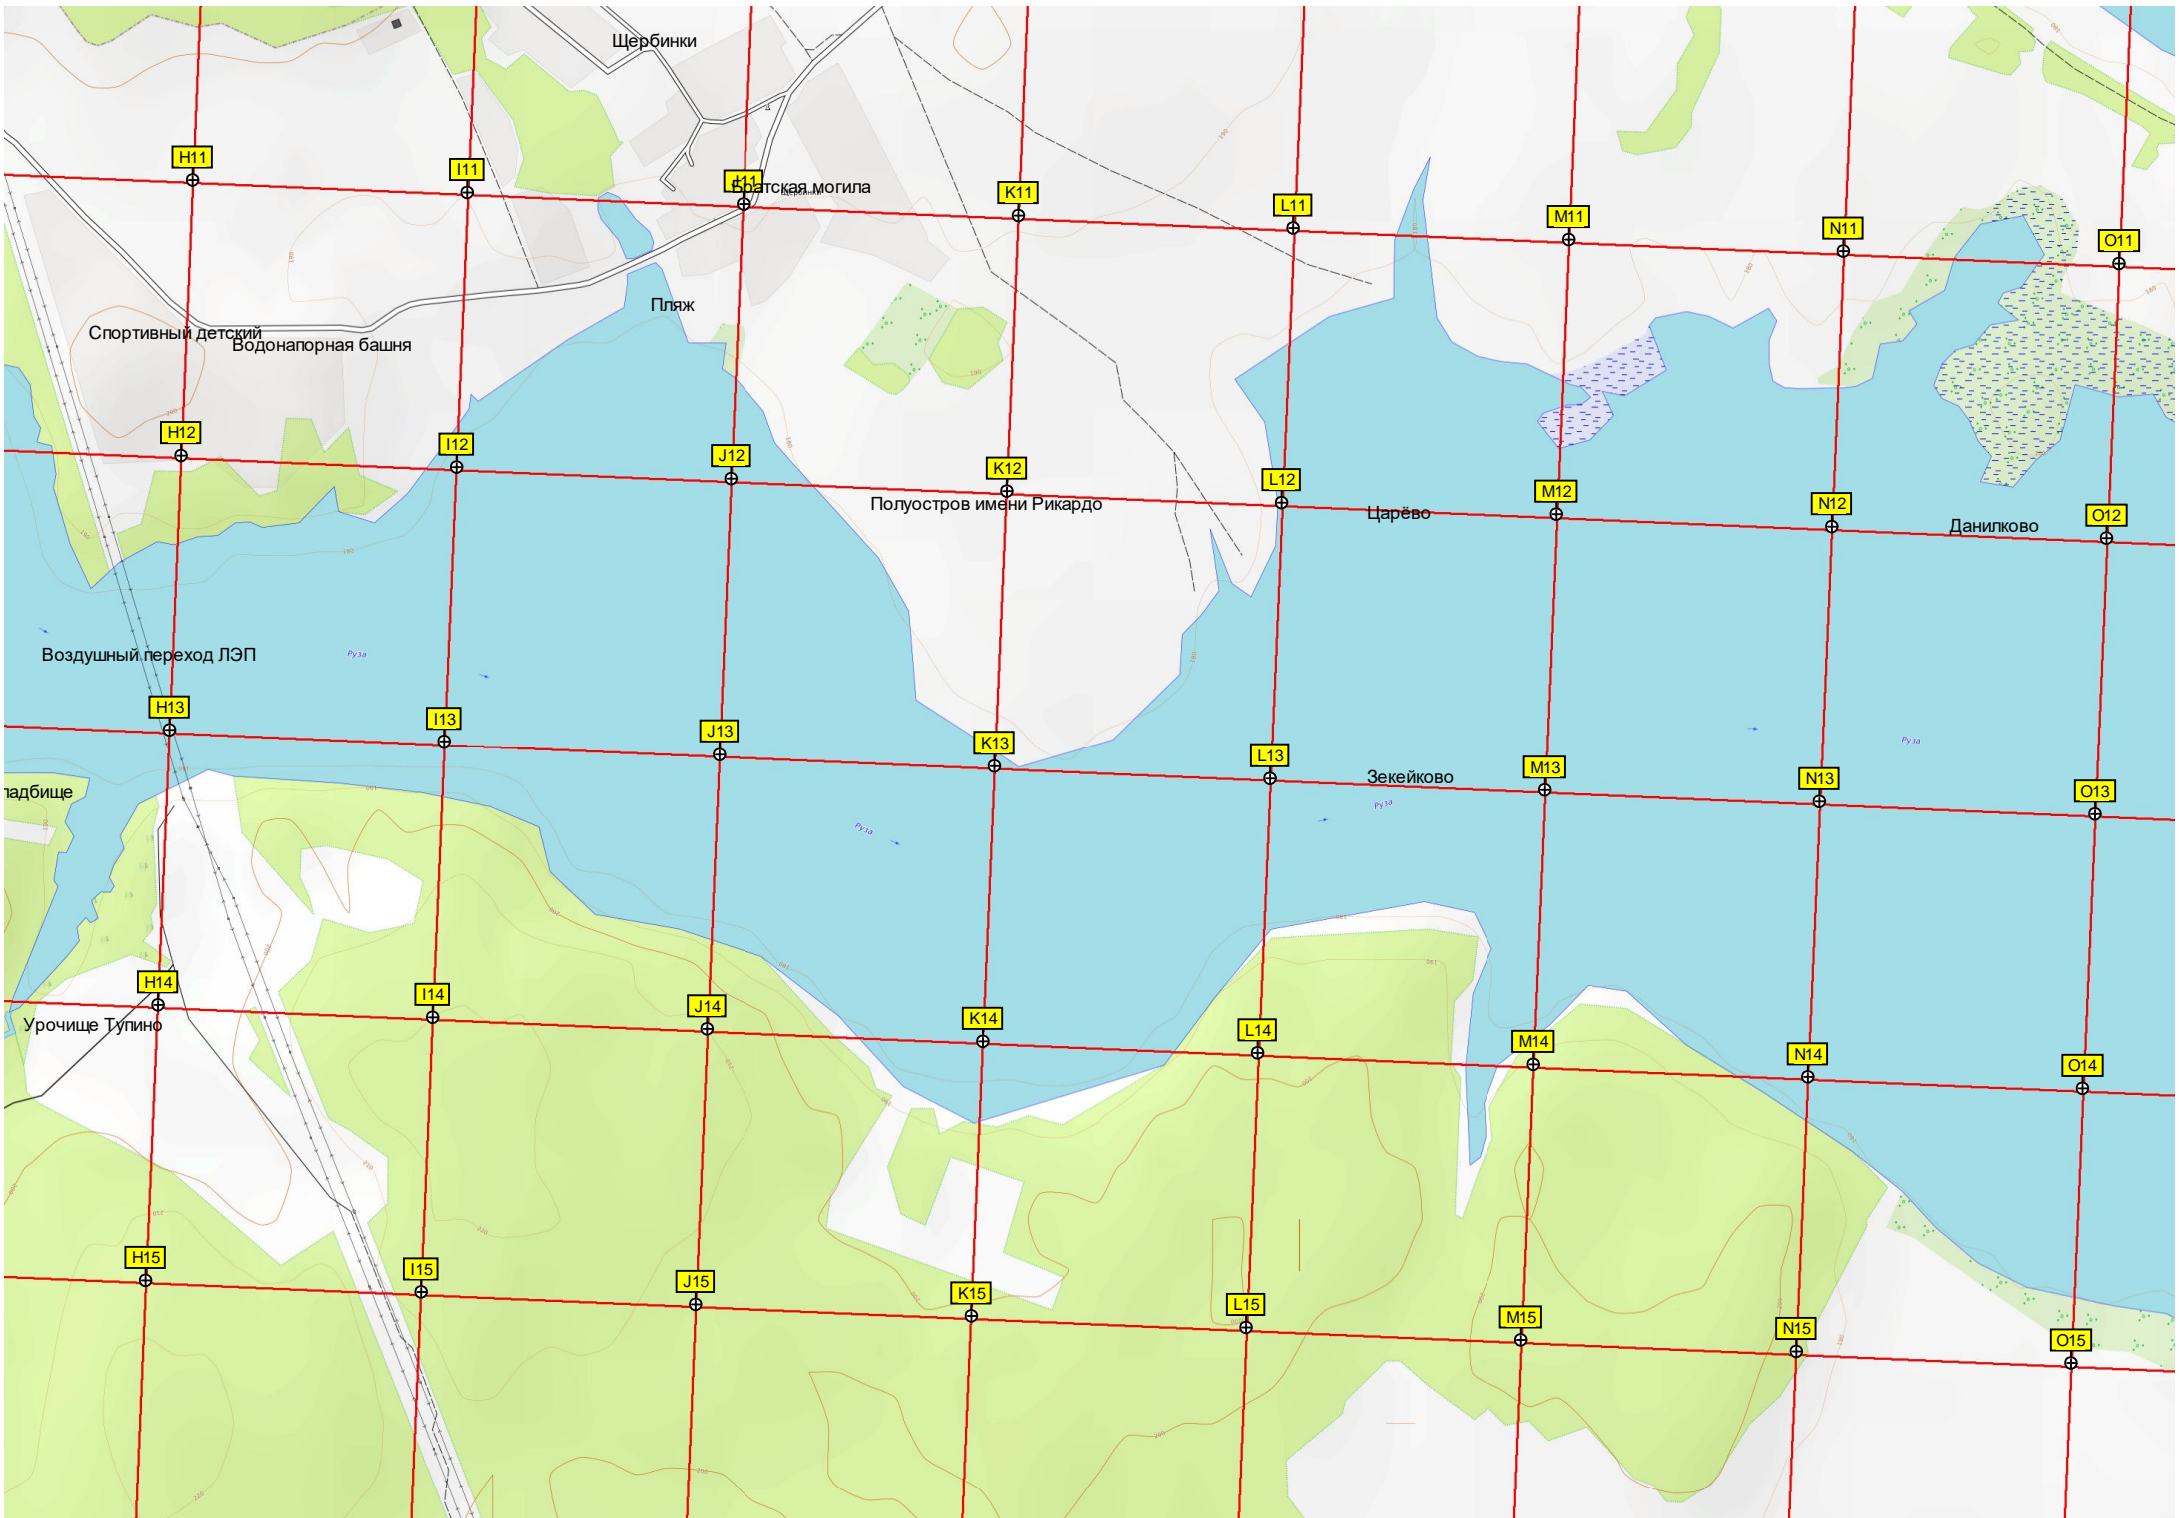

Апухтино

СНТ "Сельская новь"

СНТ "Меркурий"

СНТ «Обувщик»

Нежитино

Лесопосадка

Голе

Щербинки

Светская могила

Пляж

Спортивный детский
Водонапорная башня

Полуостров имени Рикардо

Царёво

Данилково

Воздушный переход ЛЭП

Тадбище