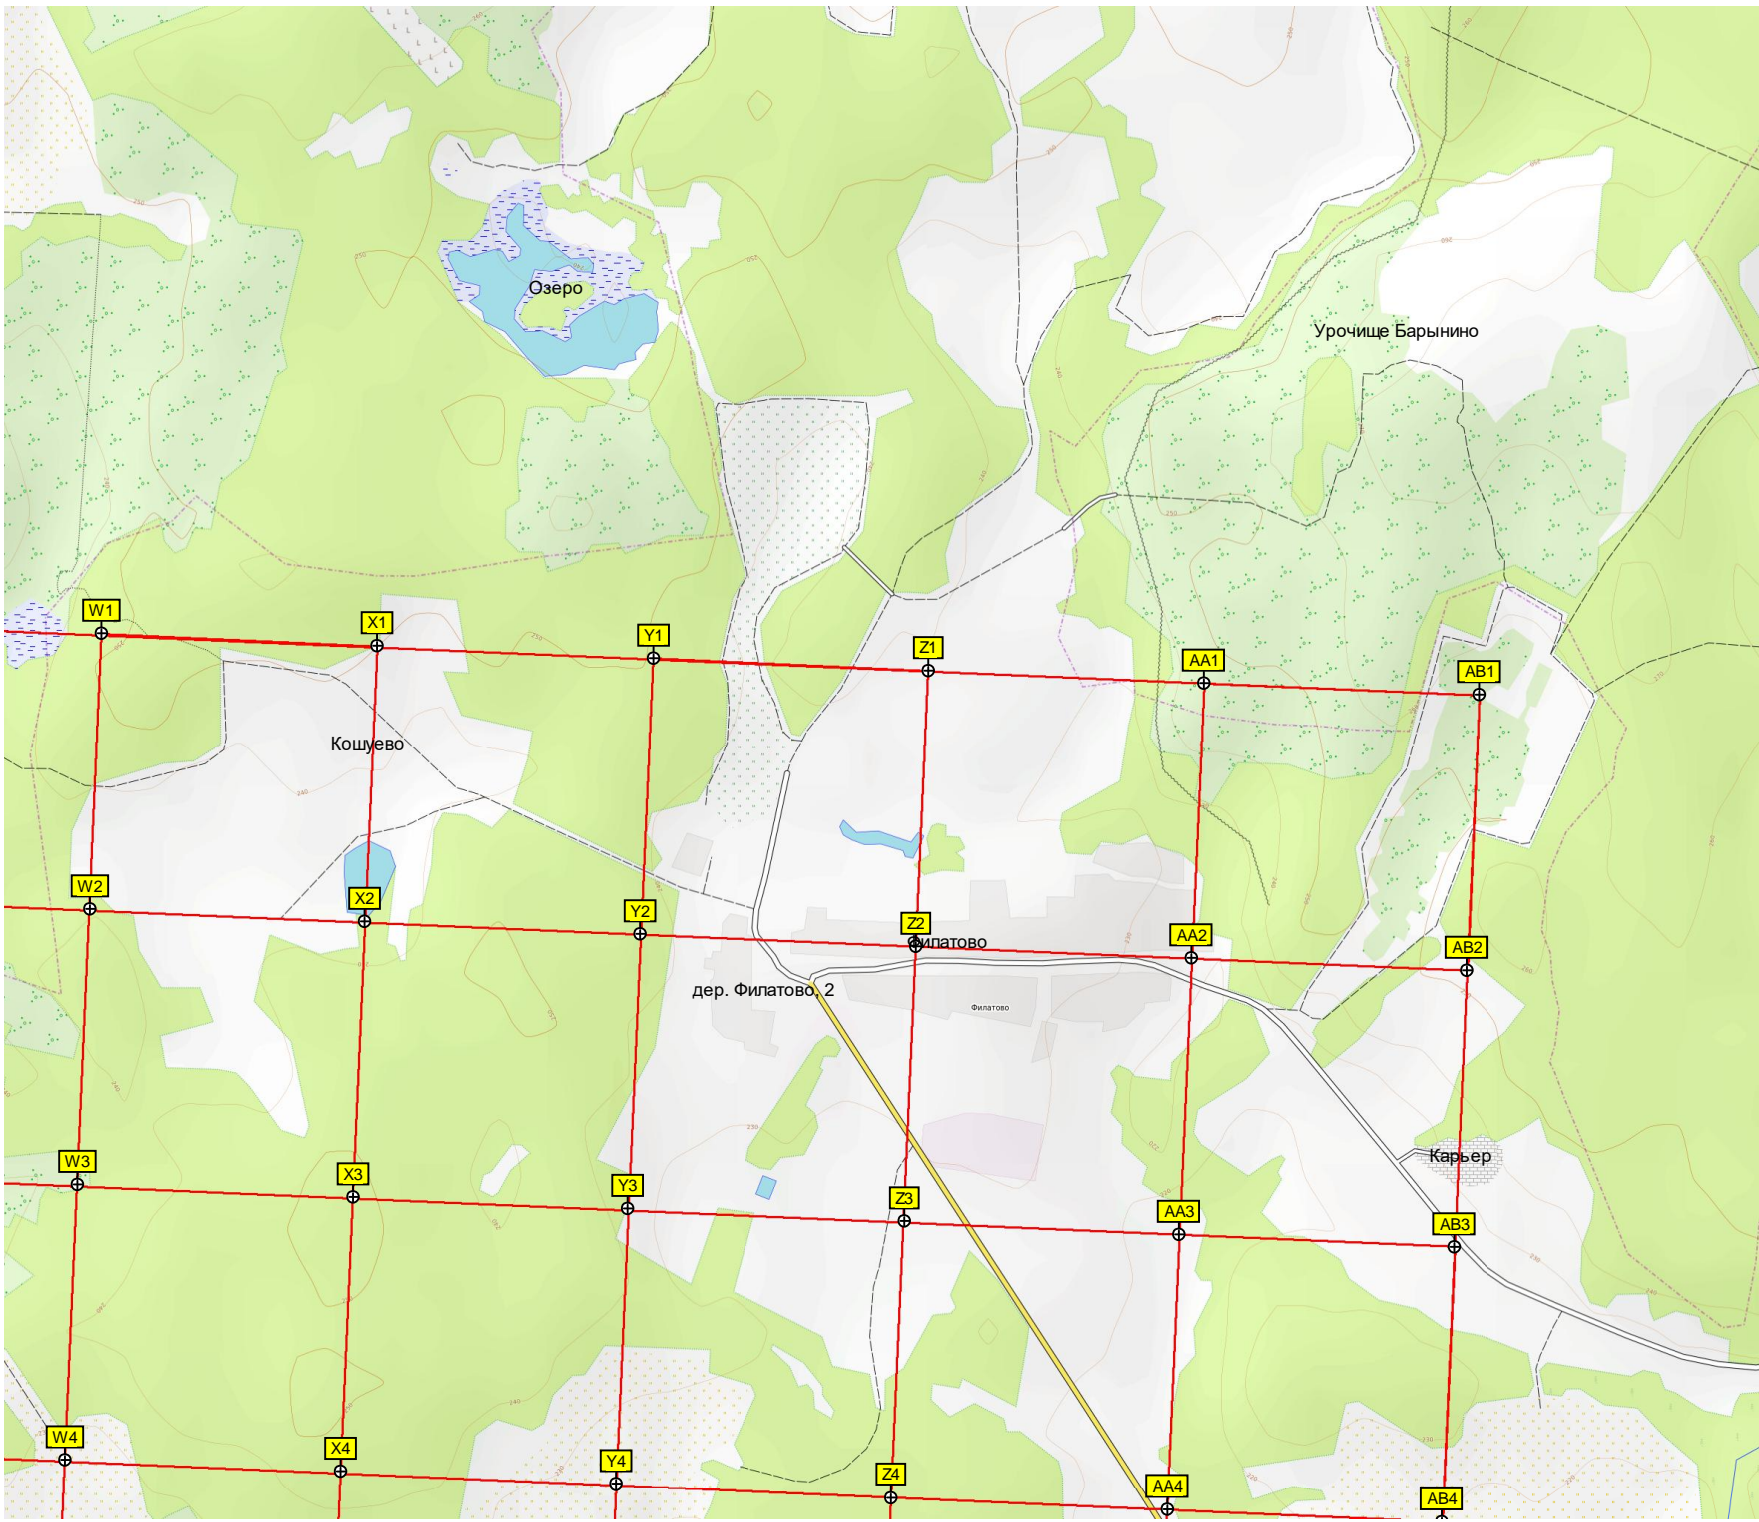

Урочище Малахово 1-е

Хомяково

Вишнево

ДНП "Солнце"

Зехино

Буддийский ретритный

СНТ "Глазово"

СНТ "Даги"