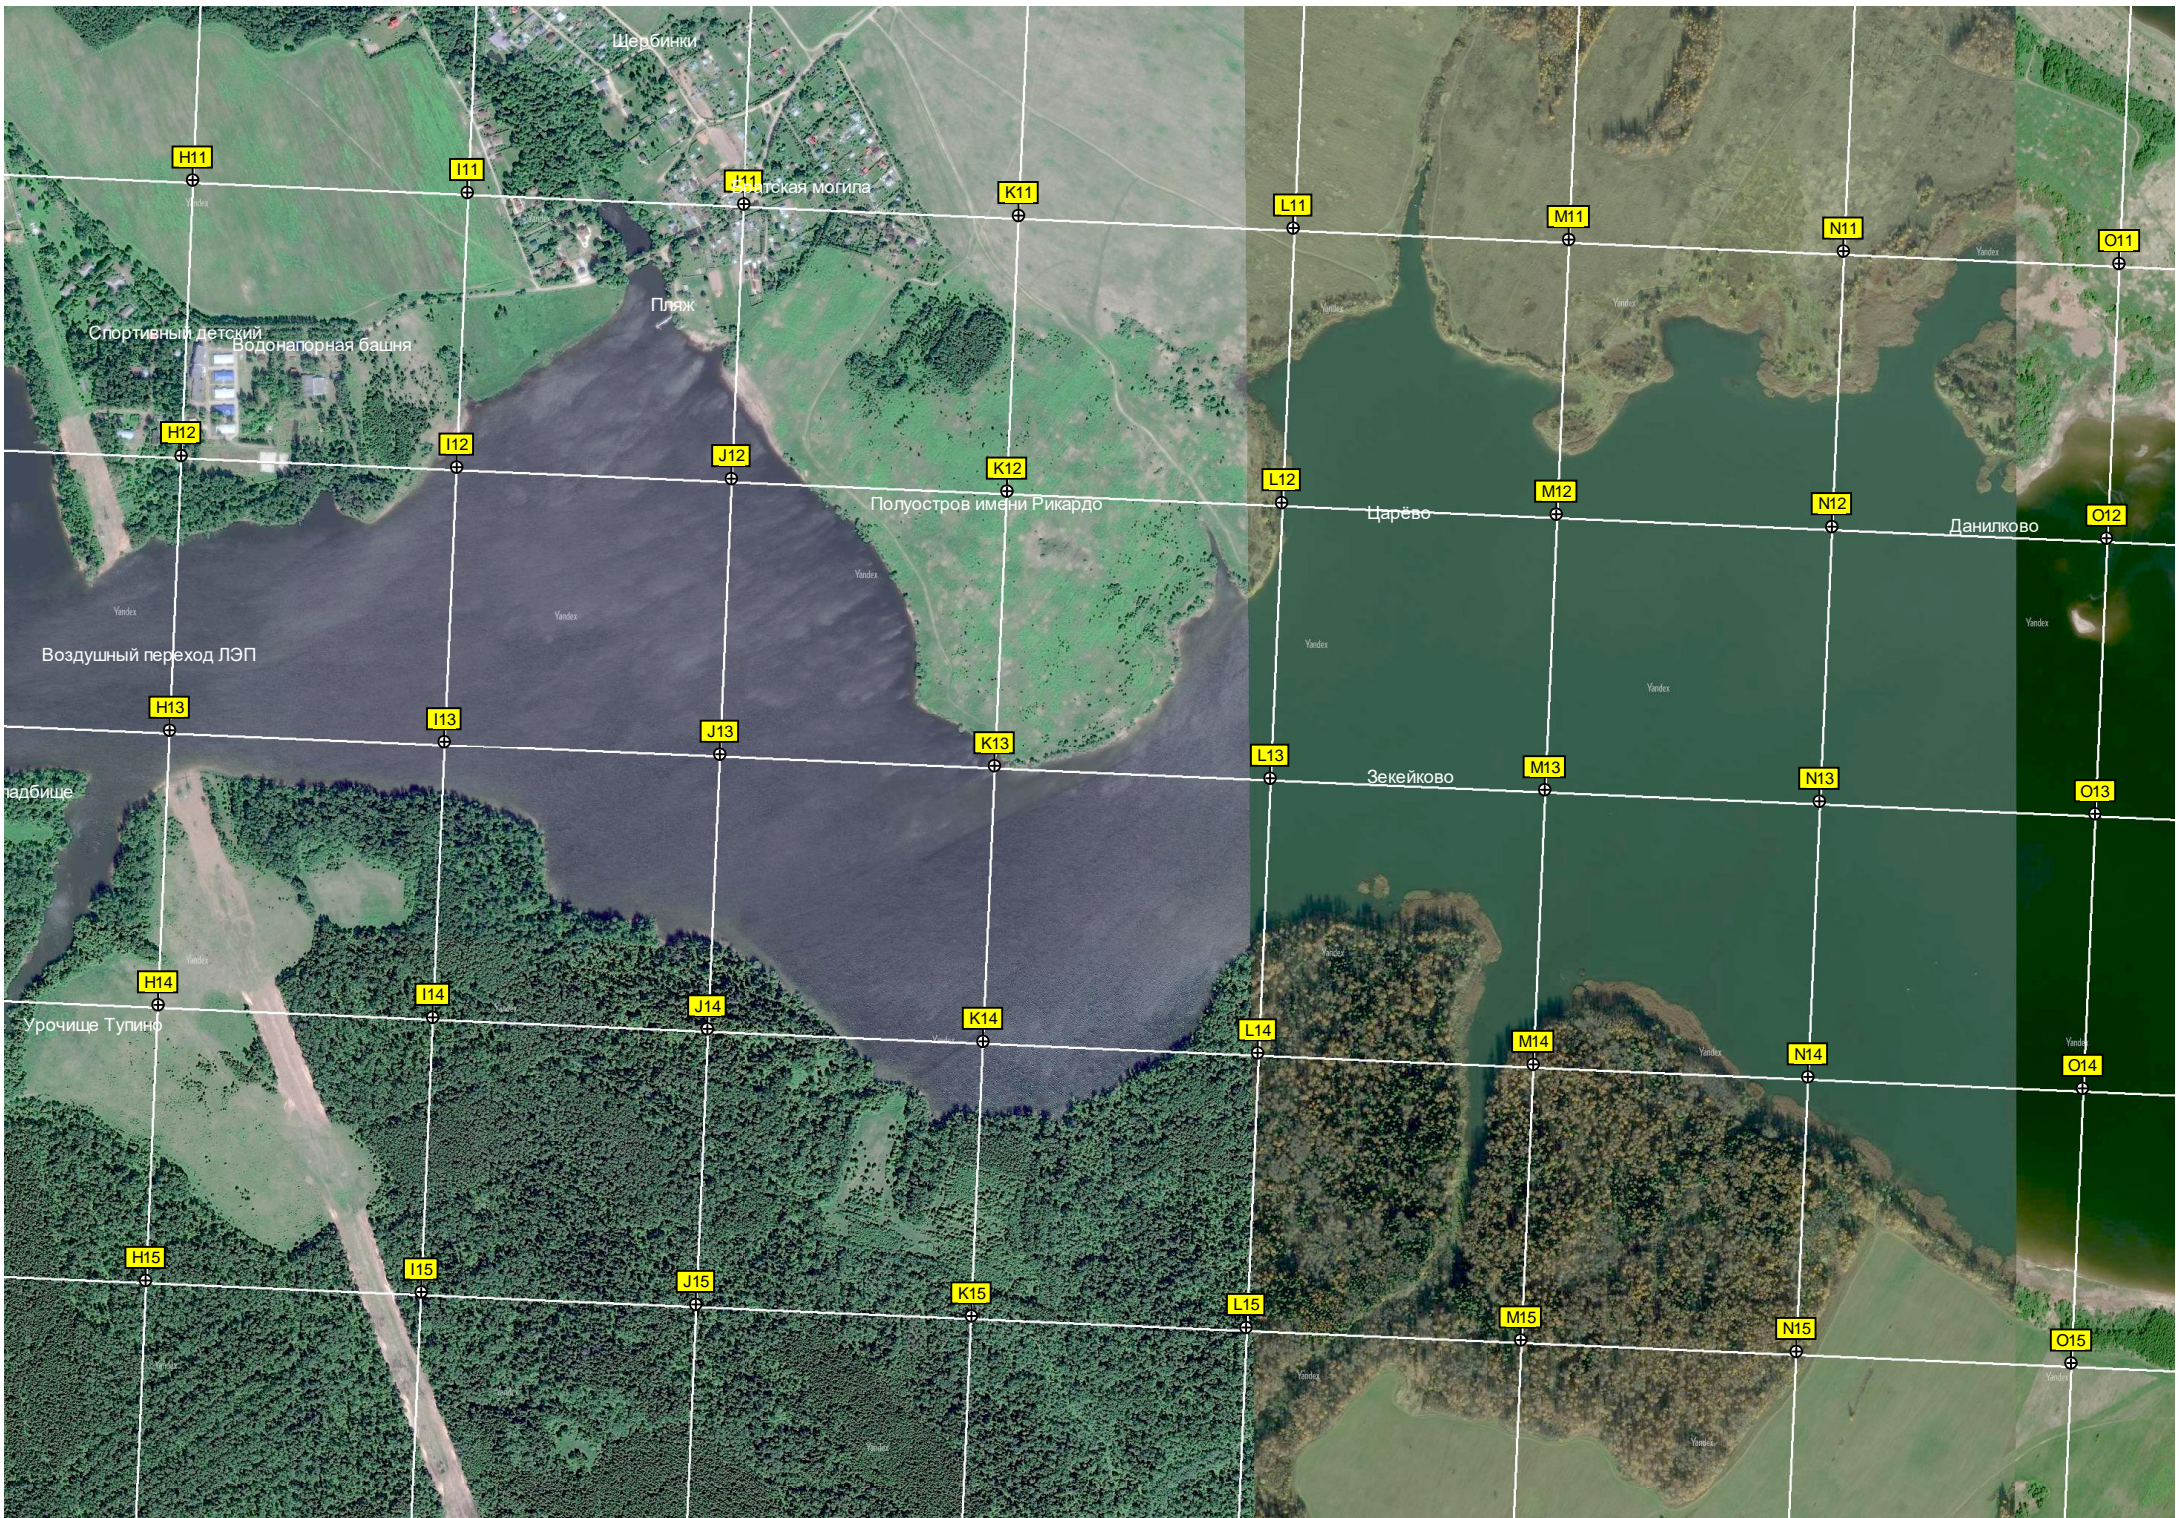

Щербинки

Рытская могила

Пляж

Спортивный детский водонапорная башня

Полуостров имени Рикардо

Воздушный переход ЛЭП

Урочище

Урочище Тулино

Царёво

Данилково

Зекейково

Данилково

H11

I11

J11

K11

L11

M11

N11

O11

H12

I12

J12

K12

L12

M12

N12

O12

H13

I13

J13

K13

L13

M13

N13

O13

H14

I14

J14

K14

L14

M14

N14

O14

H15

I15

J15

K15

L15

M15

N15

O15