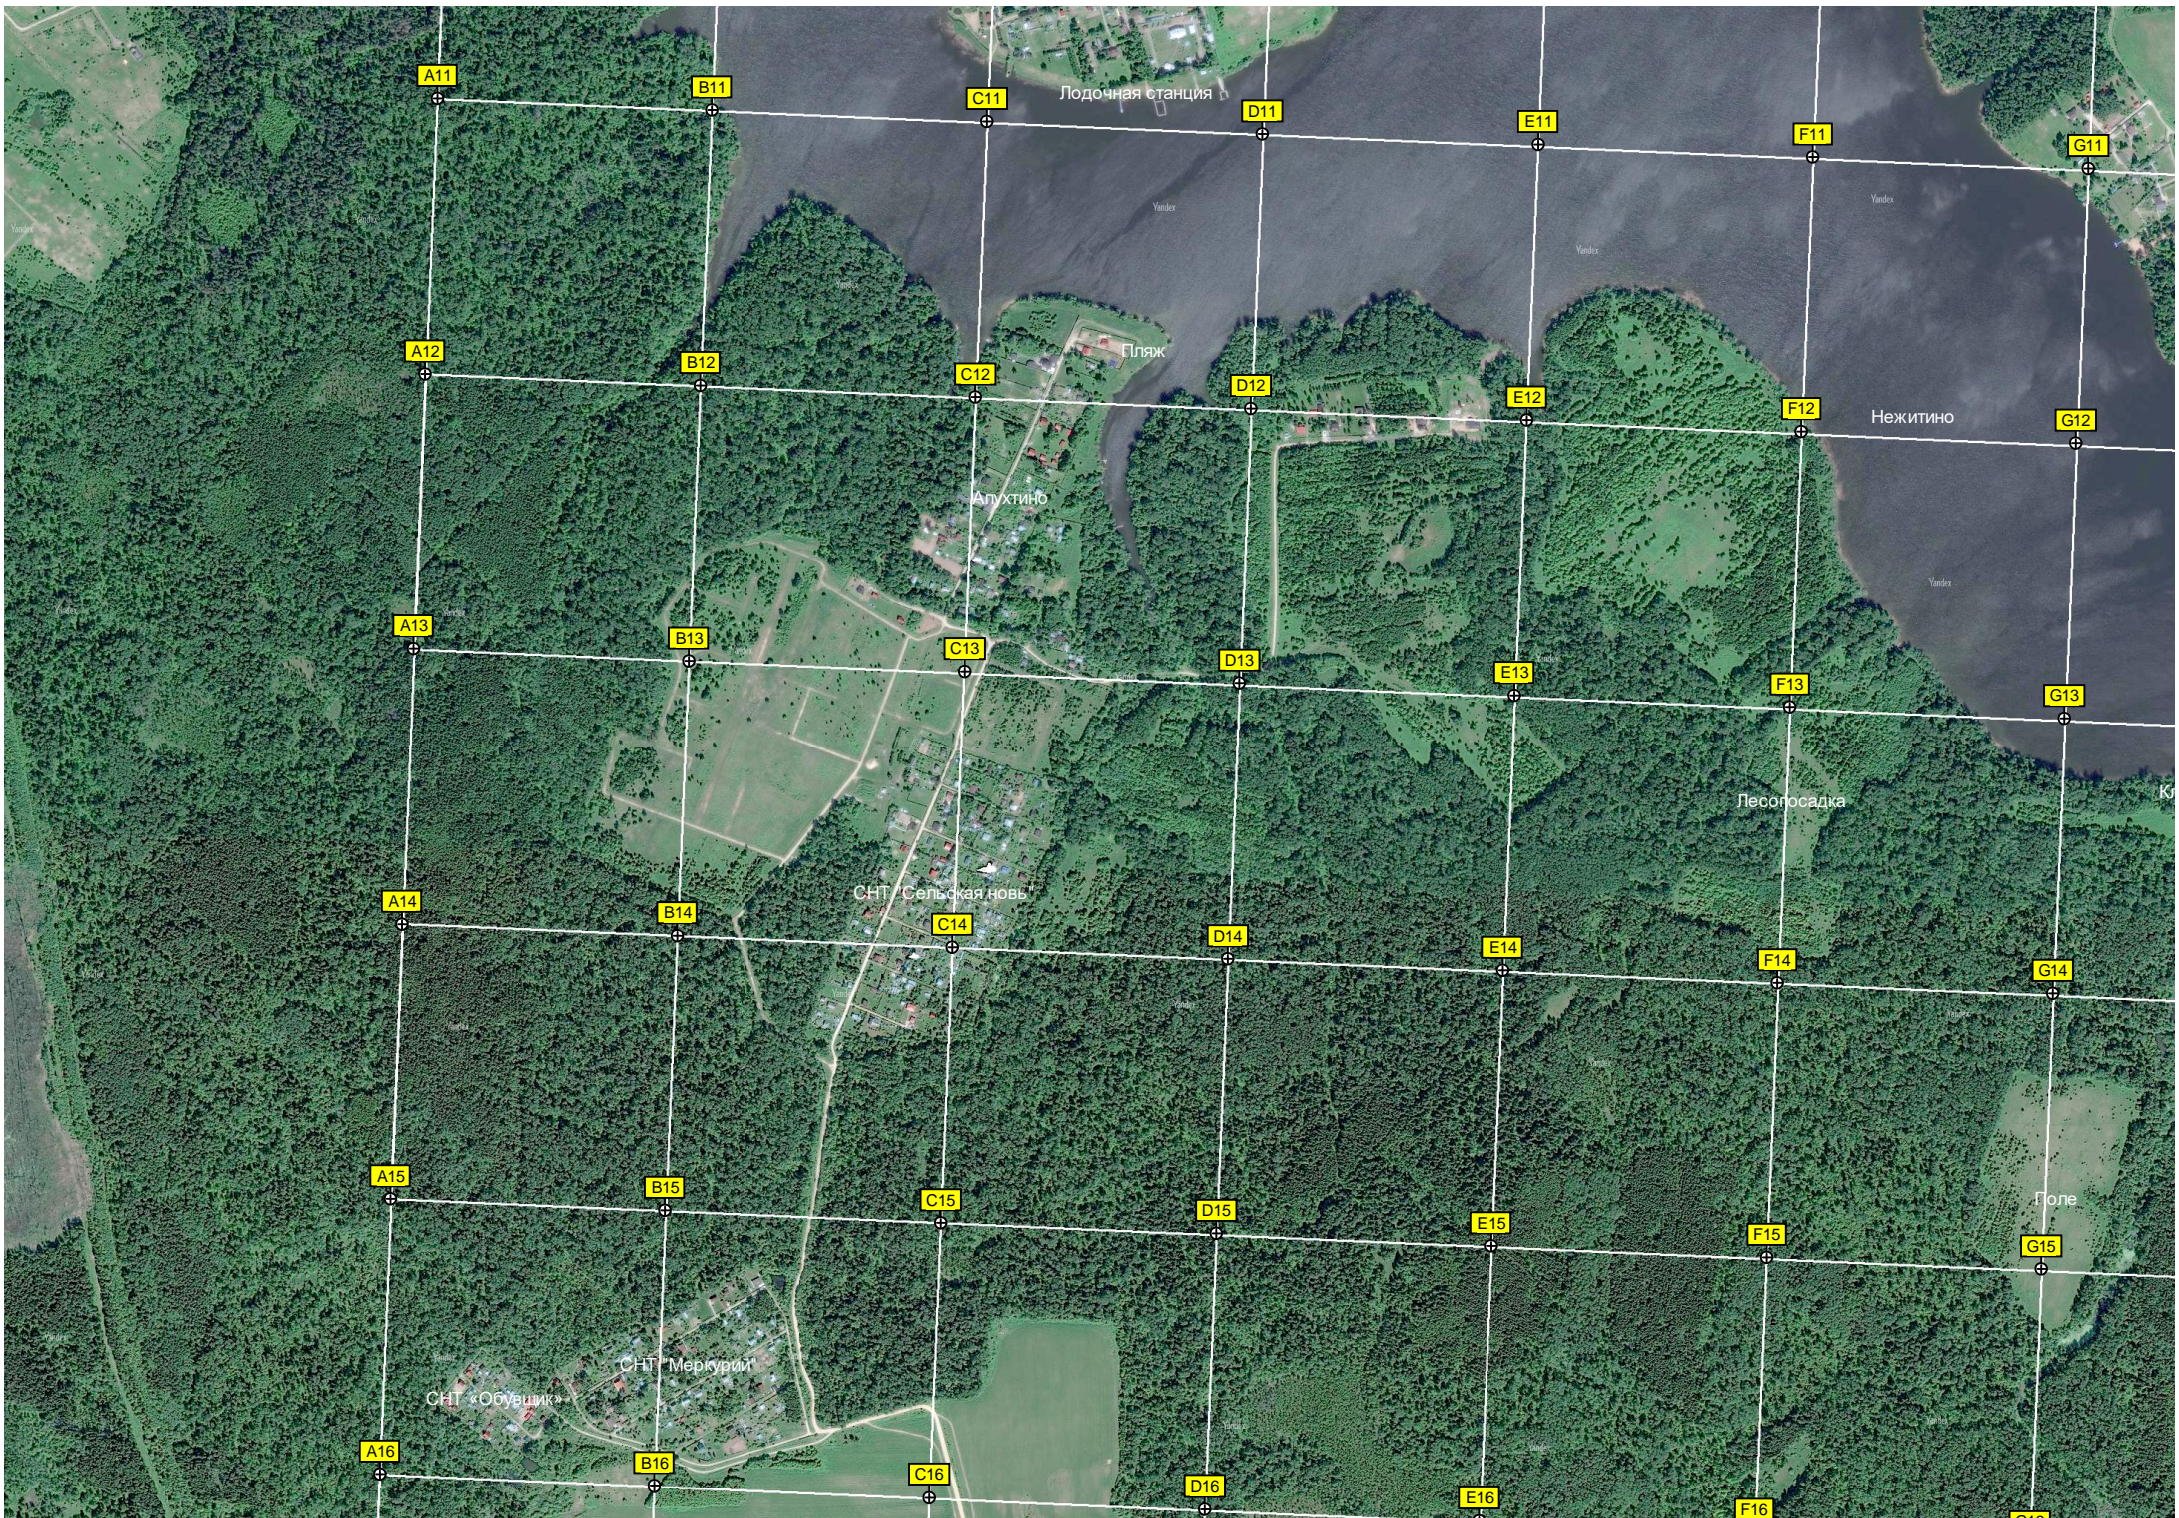

Касиловка

АВТ. МОСТ

СТ "Новокурово"

База отдыха

Курово

Ташино

частная территория

Полово

Ведерники

ост. «Ведерники»

Ферма

Торфяник

ост. «Обсяники»

Урочище Грулёво

Щербинки

Рытская могила

Пляж

Спортивный детский водонапорная башня

Полуостров имени Рикардо

Воздушный переход ЛЭП

Урочище

Урочище Тулино

Царёво

Данилково