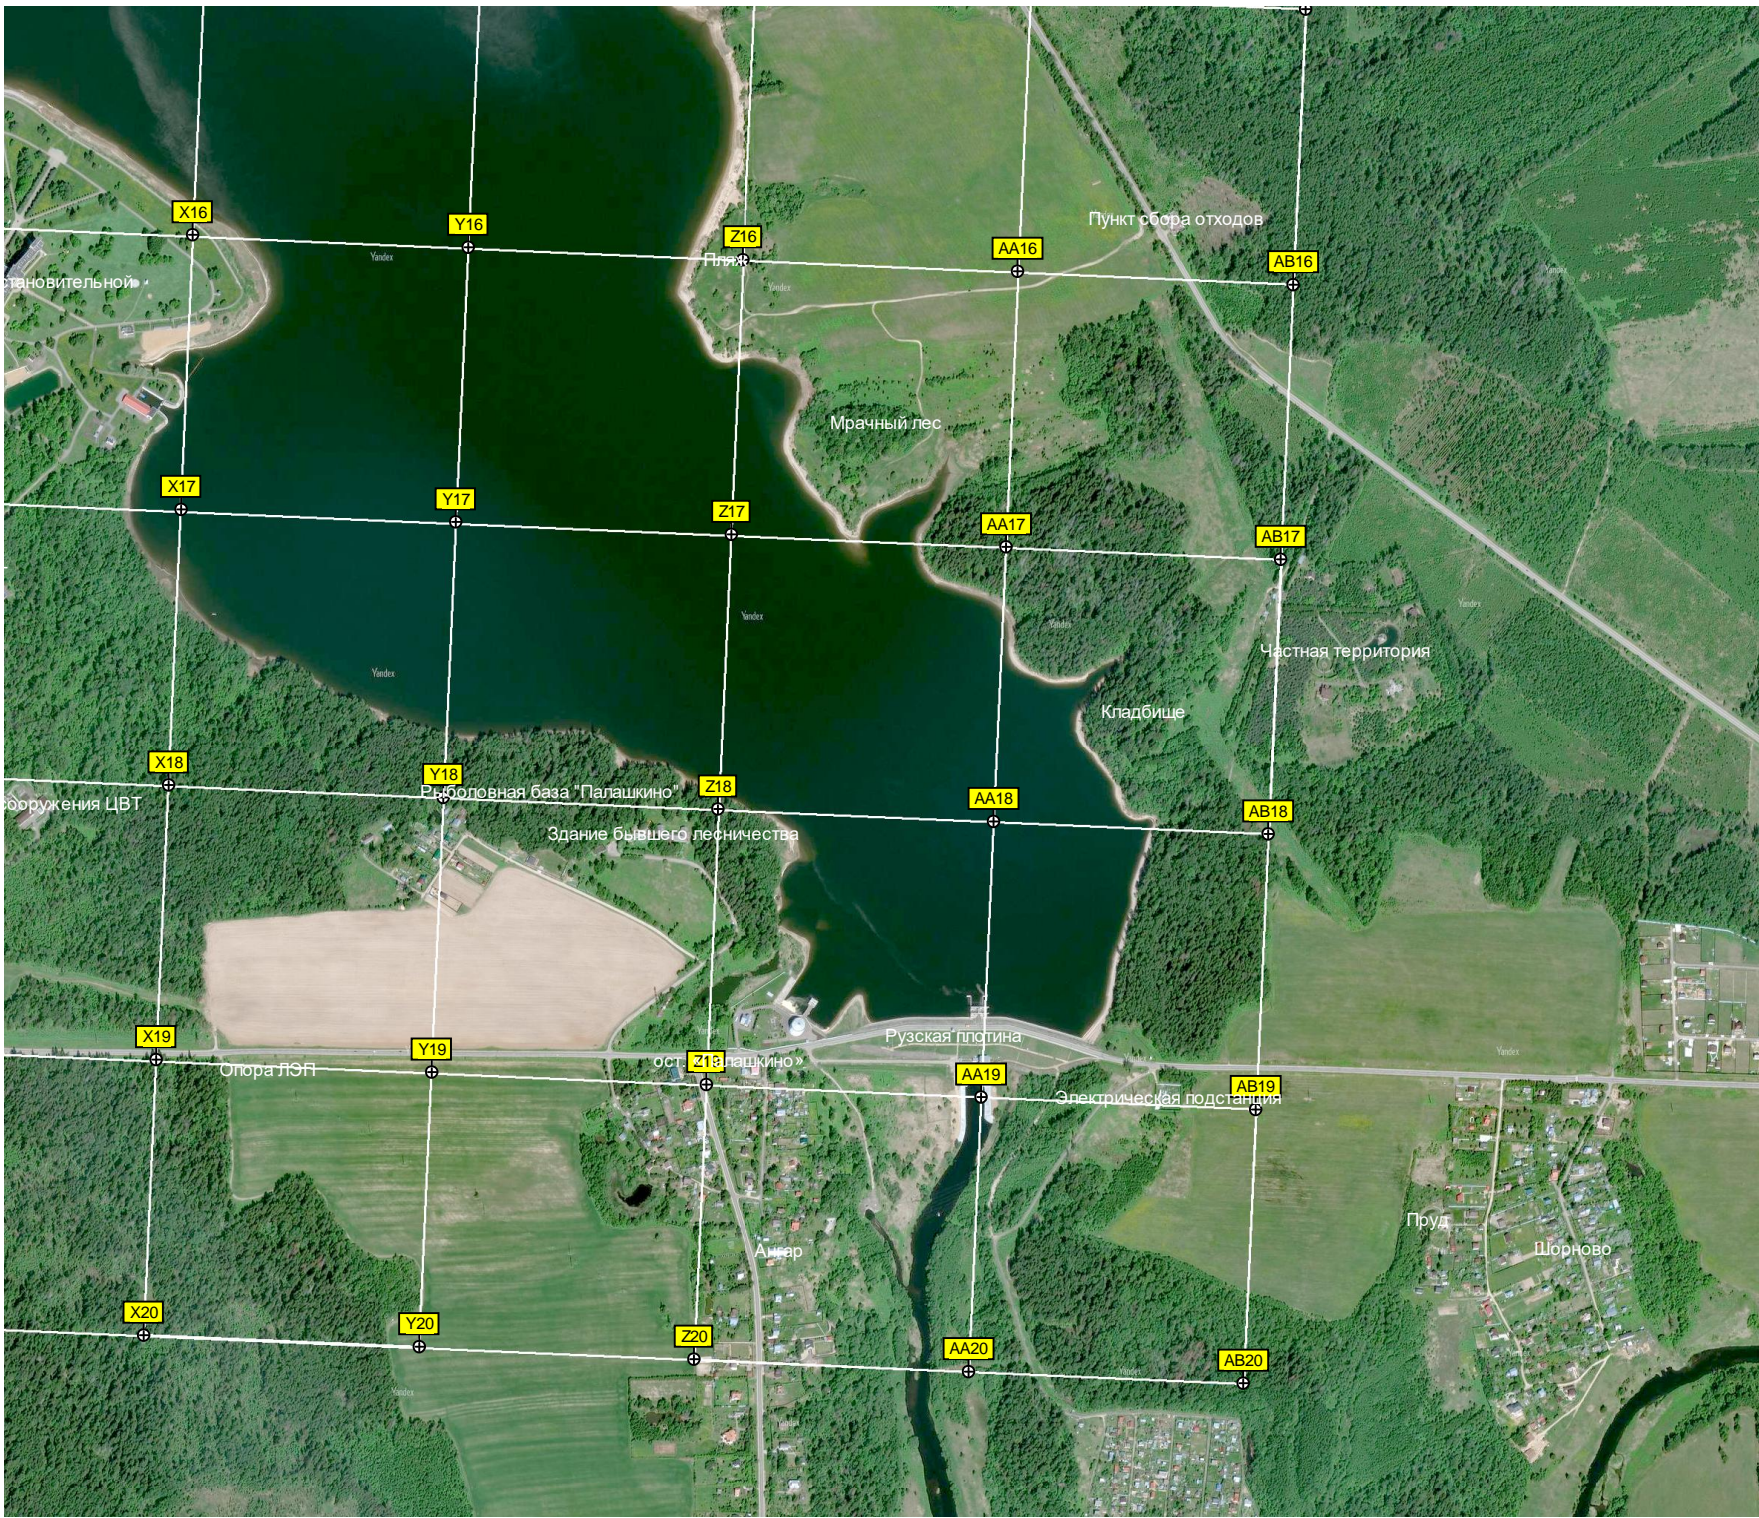

Опора ЛЭП

Сплошная санитарная

Ведзаборный узел ост. «Лихачево»

Пирс

Центр воо...

Фролковое

Ограда ЛЭП

X16