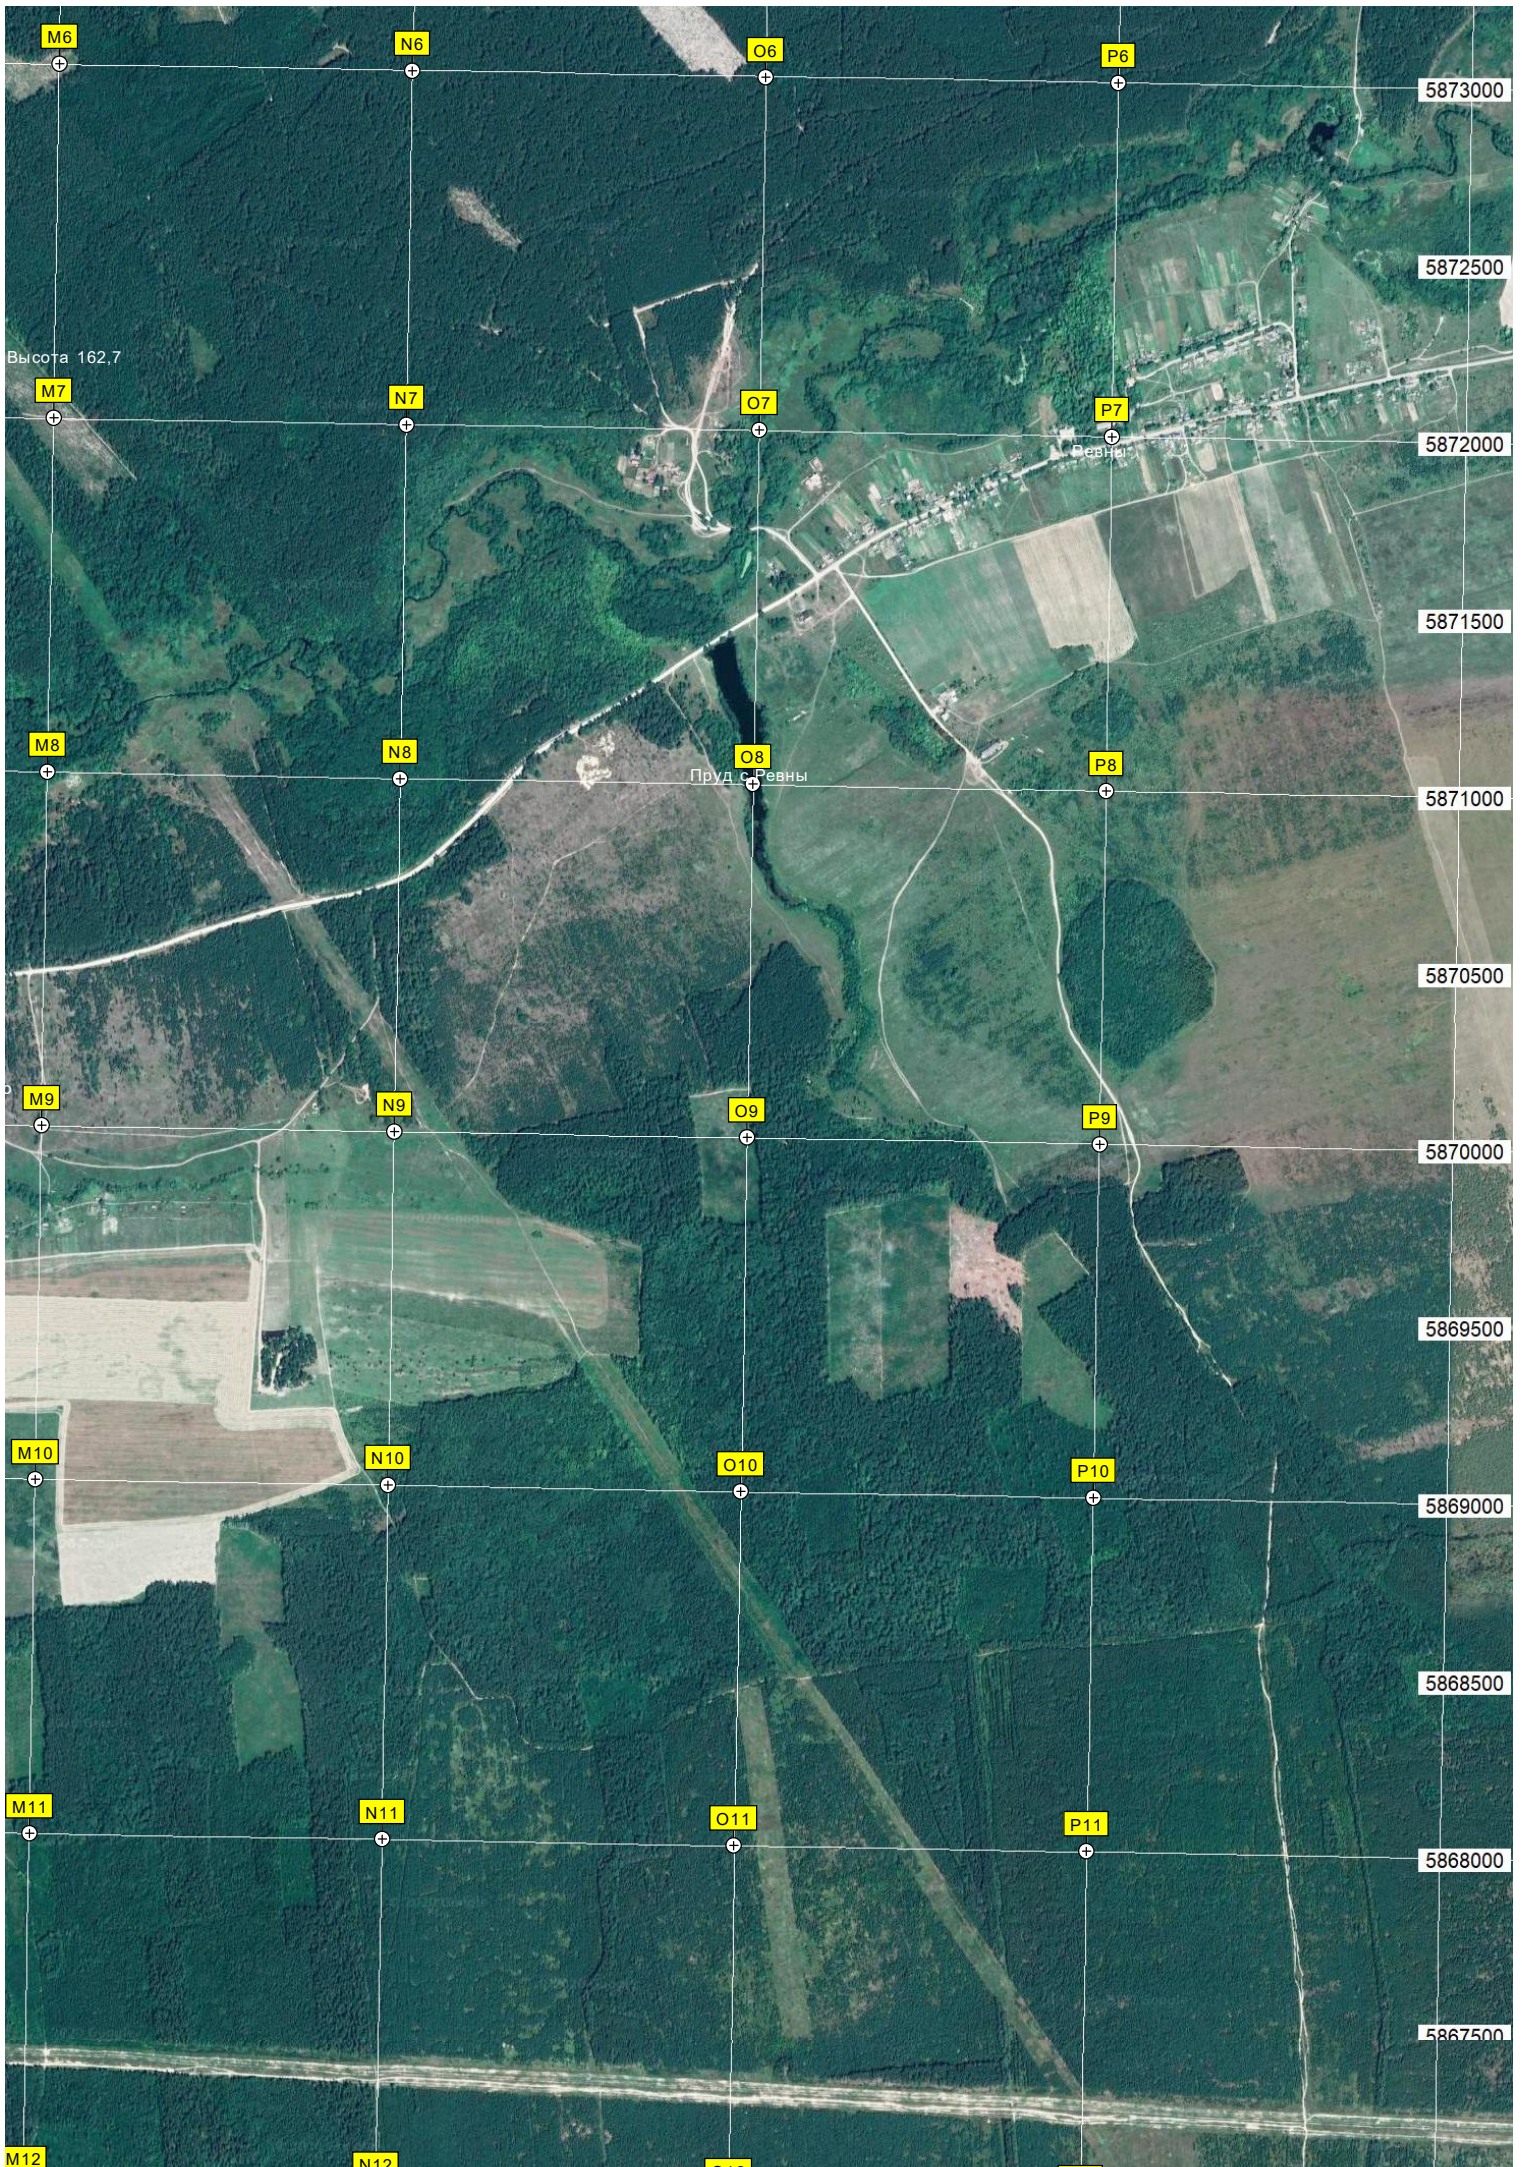

D5

Малиновка

5873500

5873000

A6

B6

C6

D6

Высота 162.7

Пруд с ревью