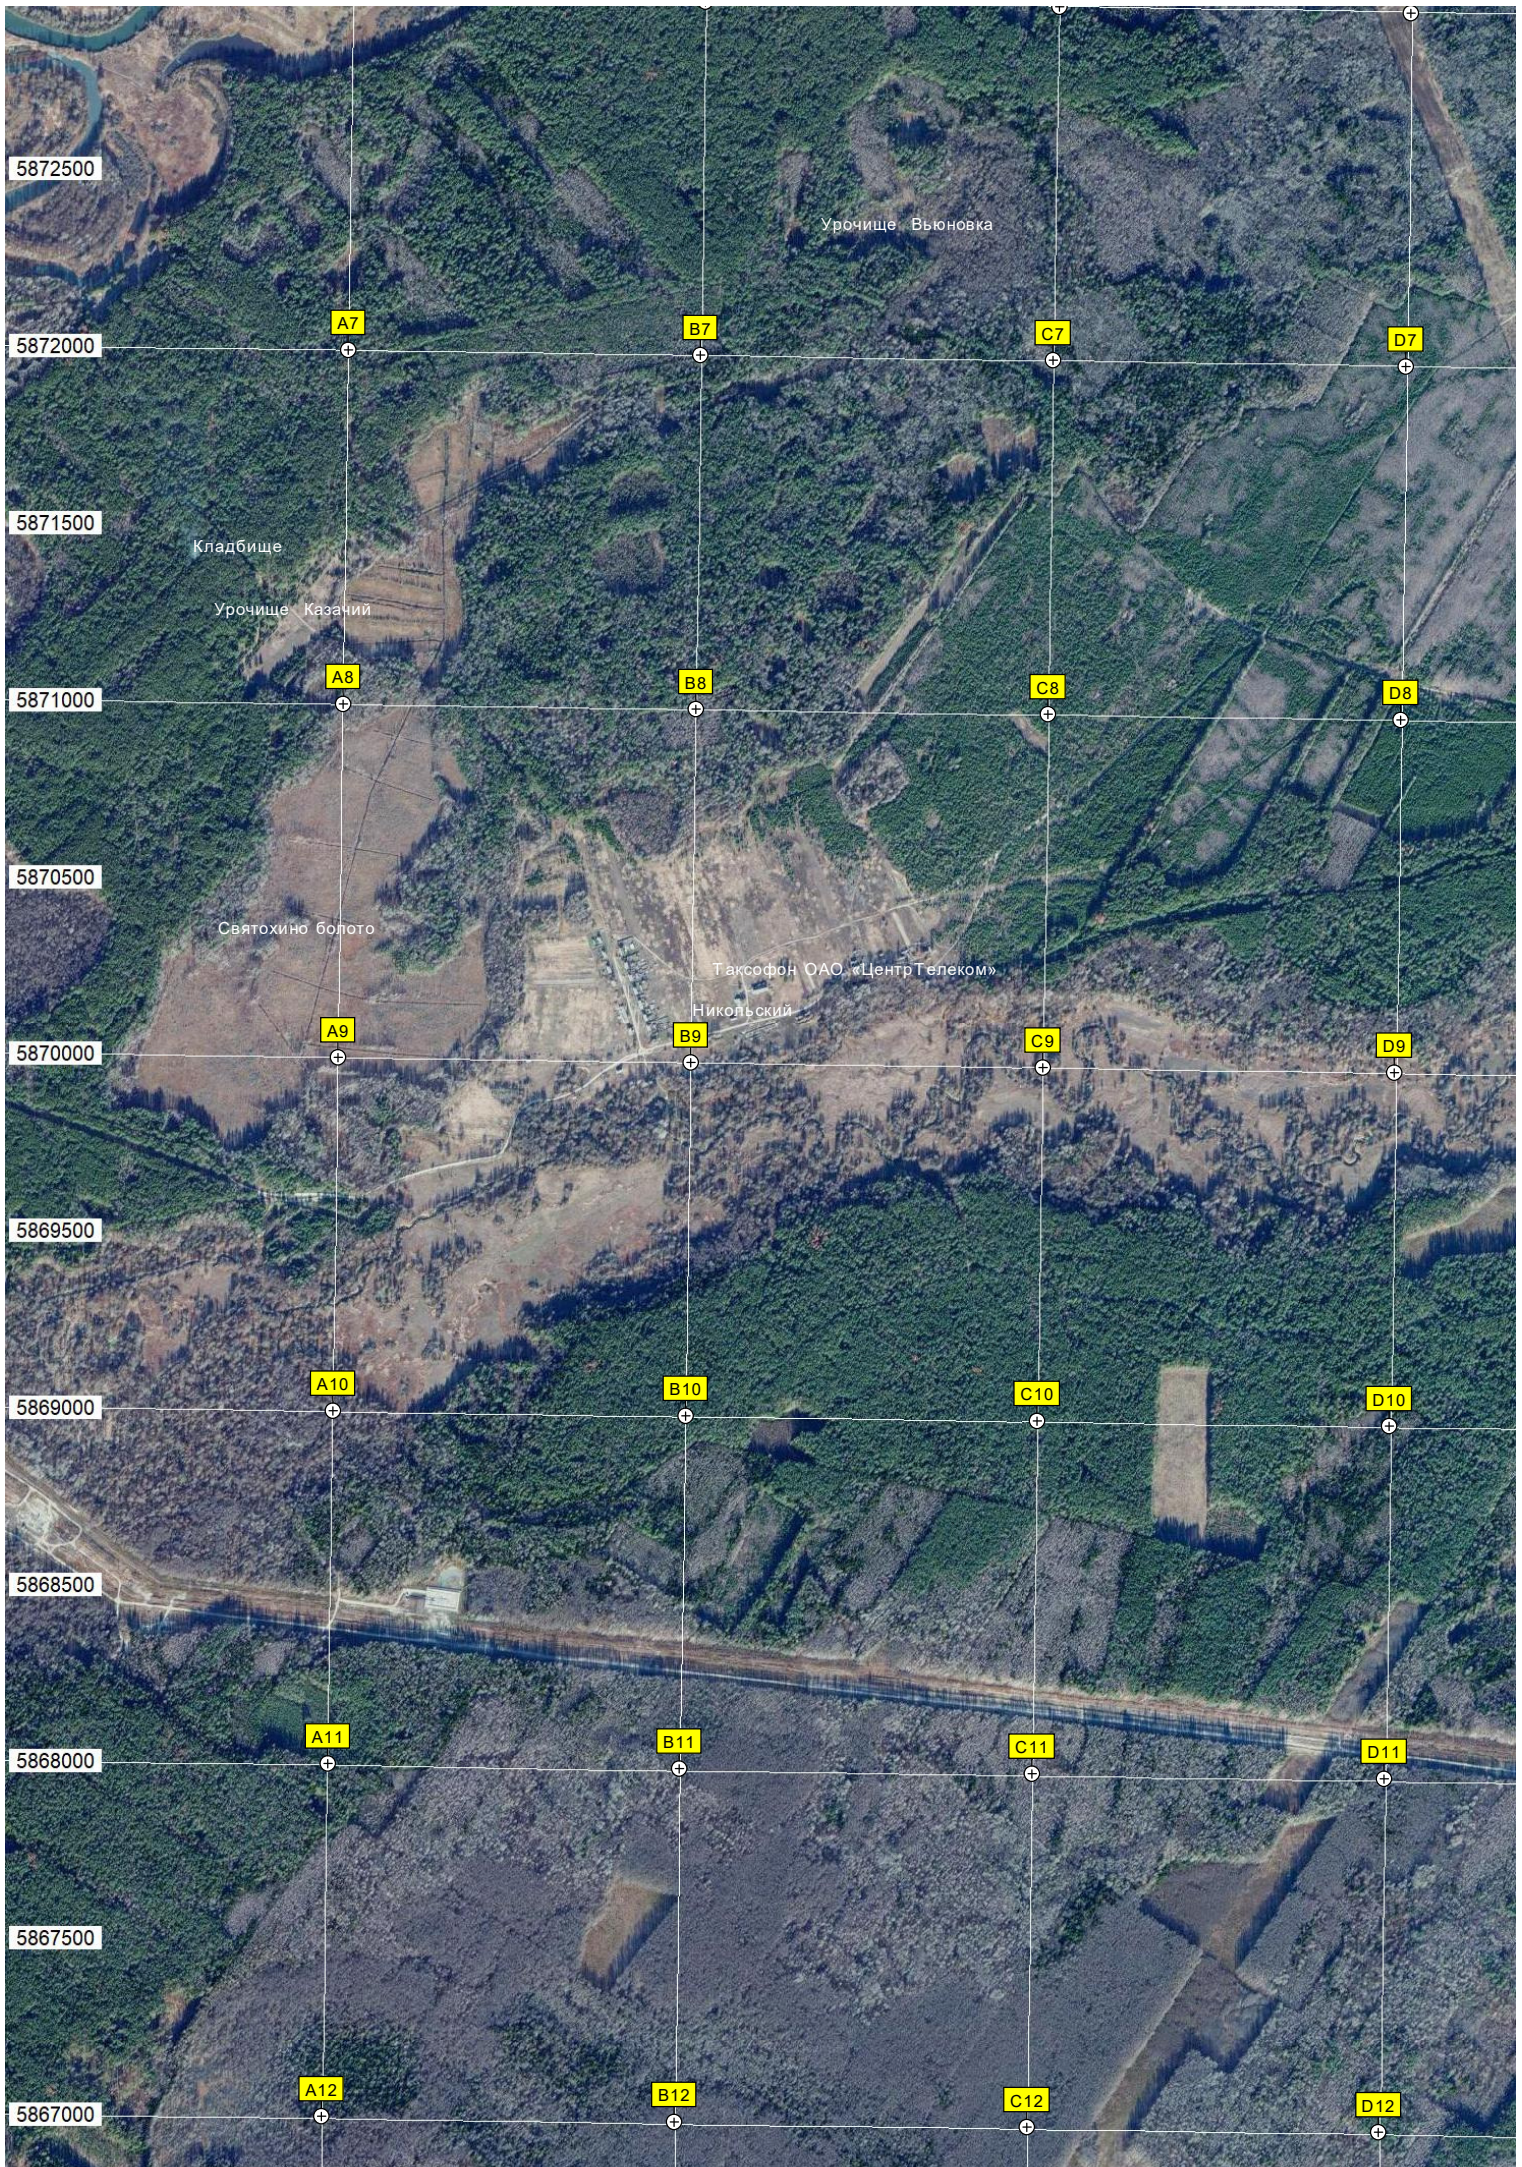

C4

D4

Озеро

5874500

5874000

A5

B5

C5

D5

Малиновка

5873500

5873000

A6

B6

C6

D6

Высота 162.7

Пруд с ревью