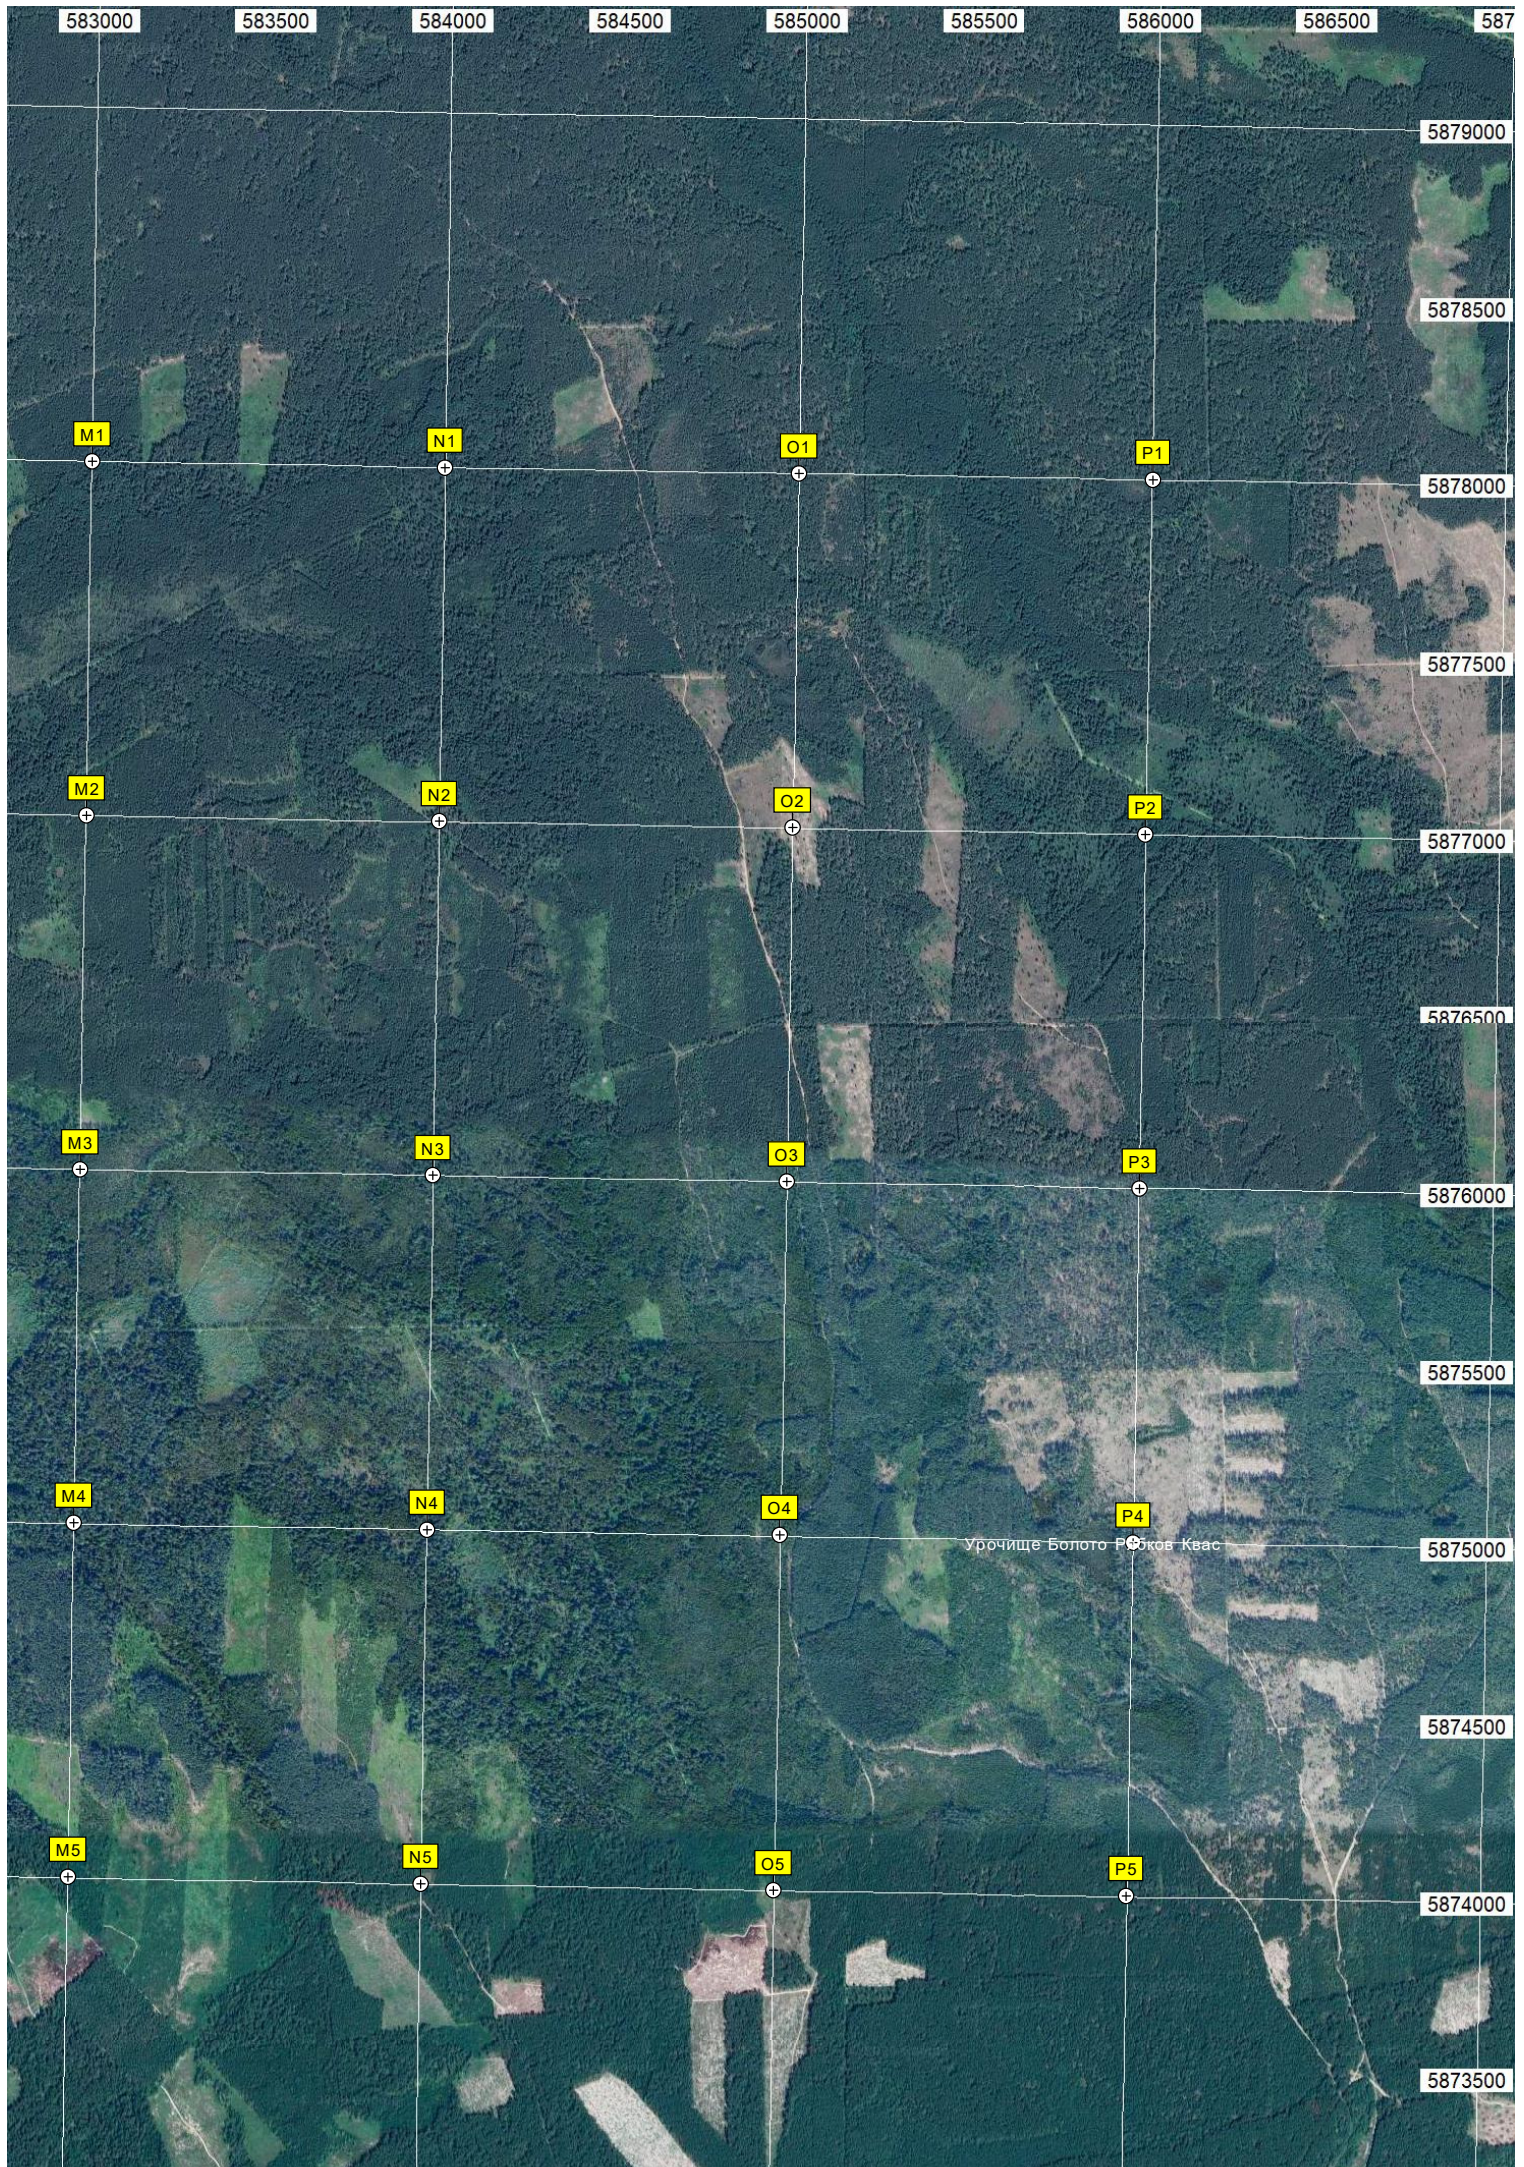

C4

D4

Озеро

5874500

5874000

A5

B5

C5

D5

Малиновка

5873500

5873000

A6

B6

C6

D6

Высота 162.7

Пруд с ревью