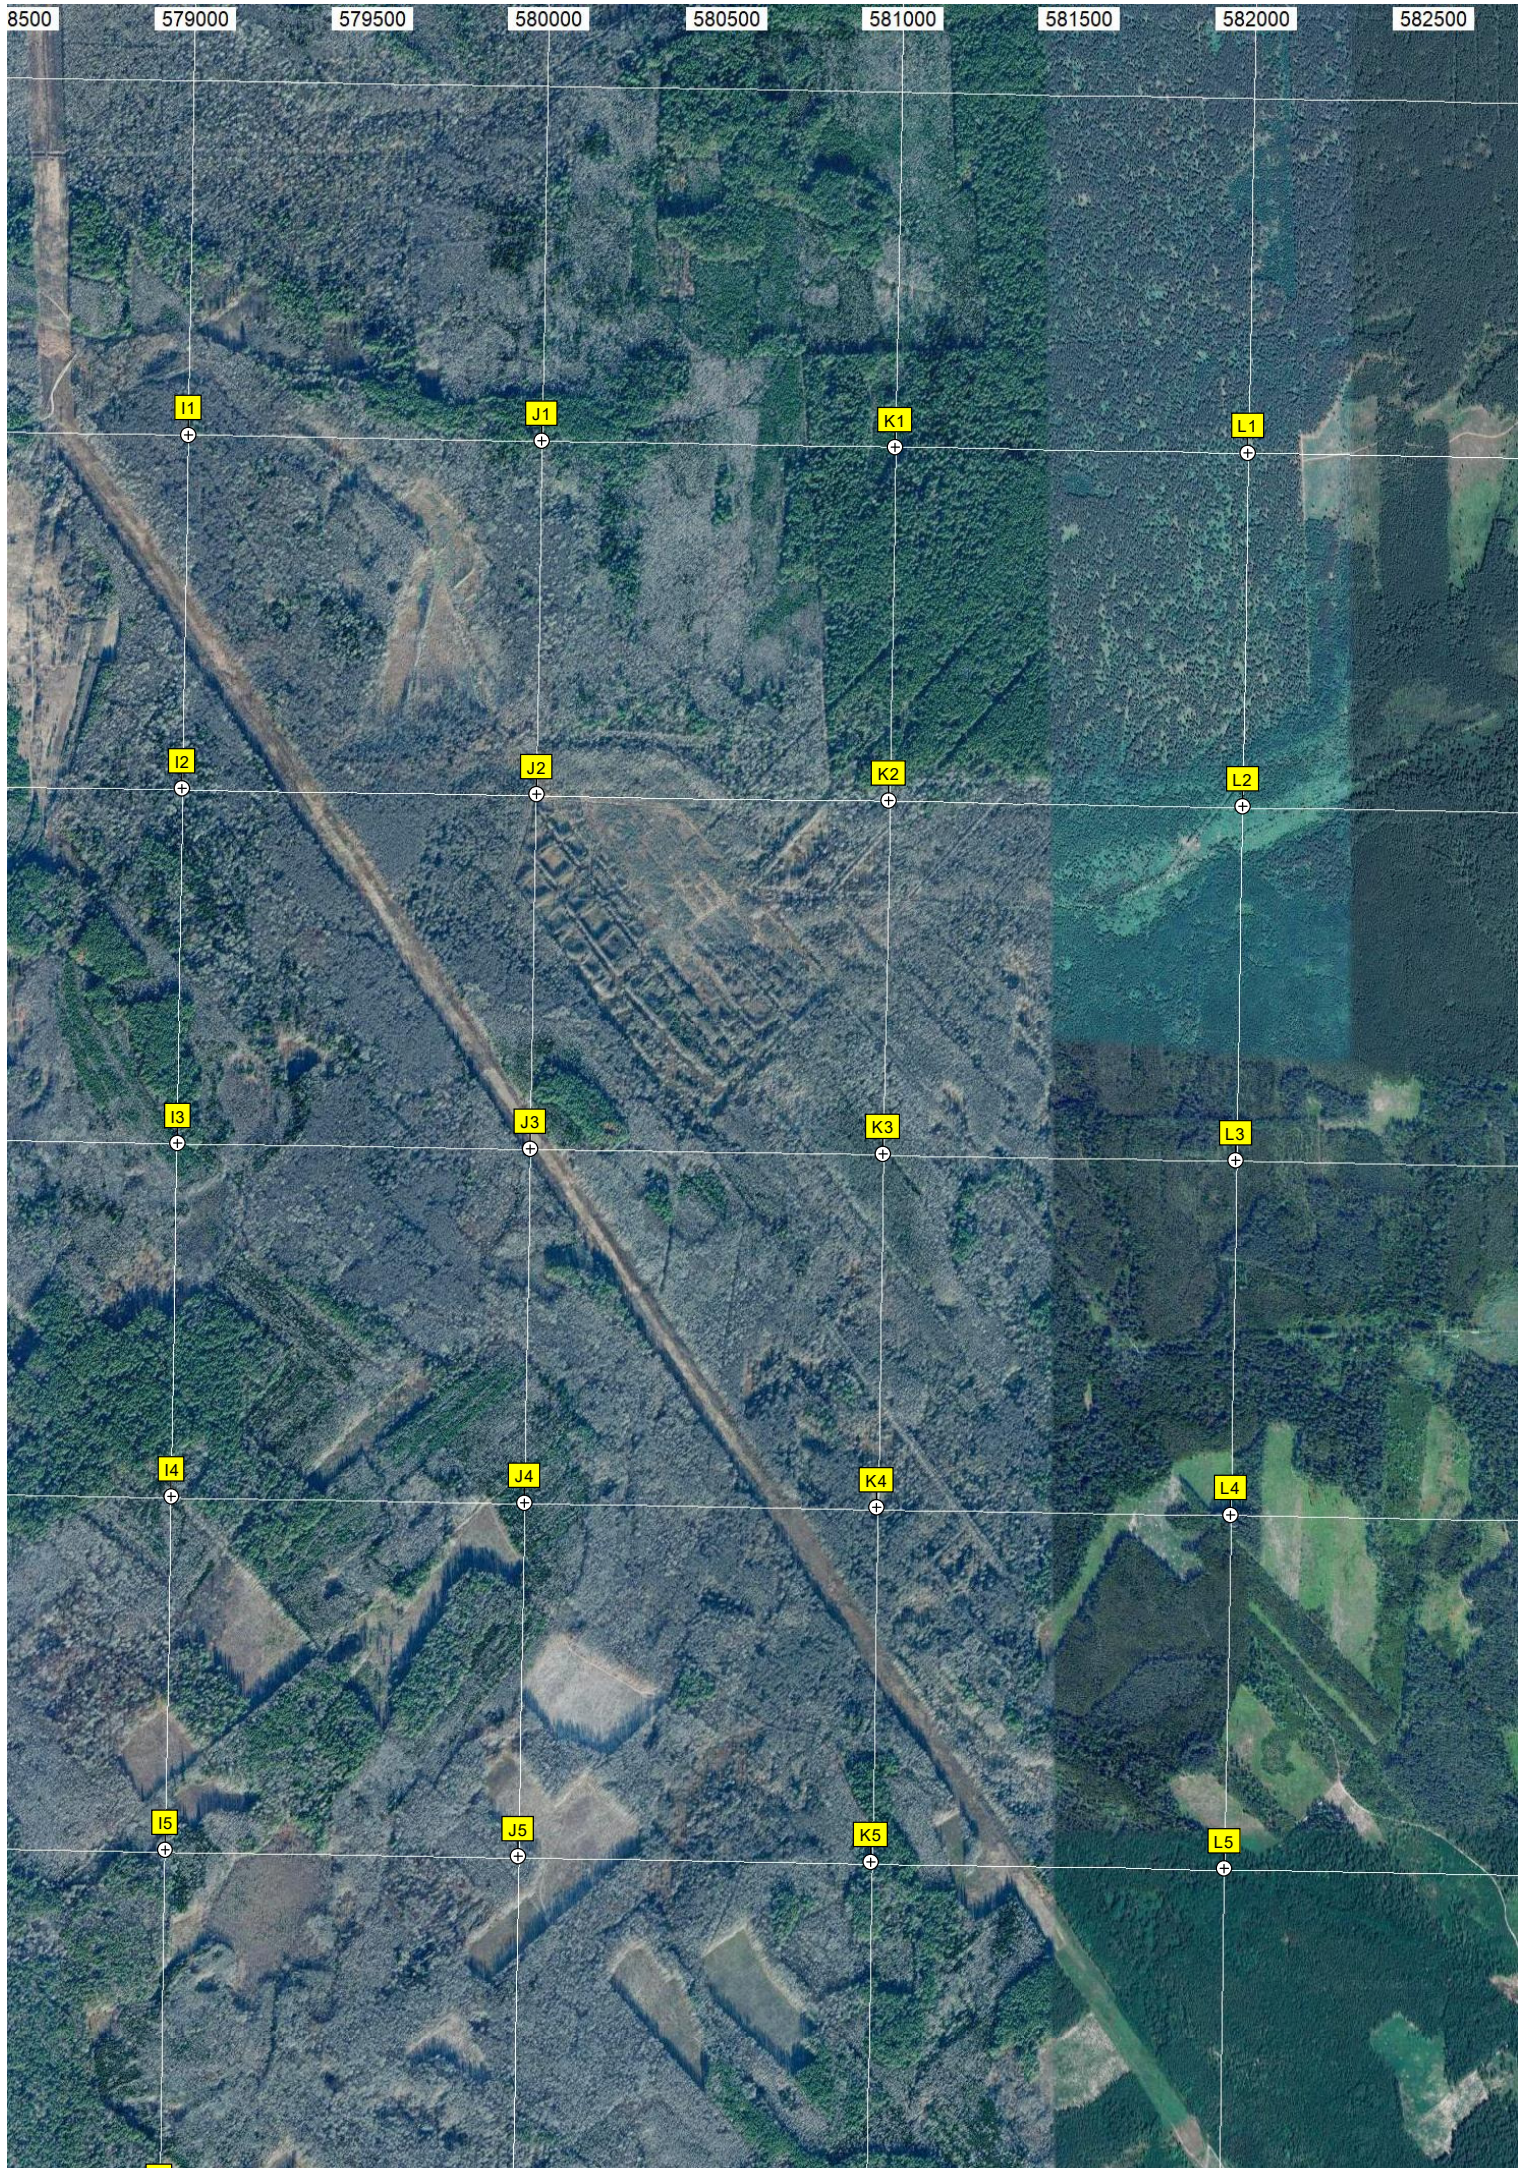

C4

D4

Озеро

5874500

5874000

A5

B5

C5

D5

Малиновка

5873500

5873000

A6

B6

C6

D6

Высота 162.7

Пруд с ревью