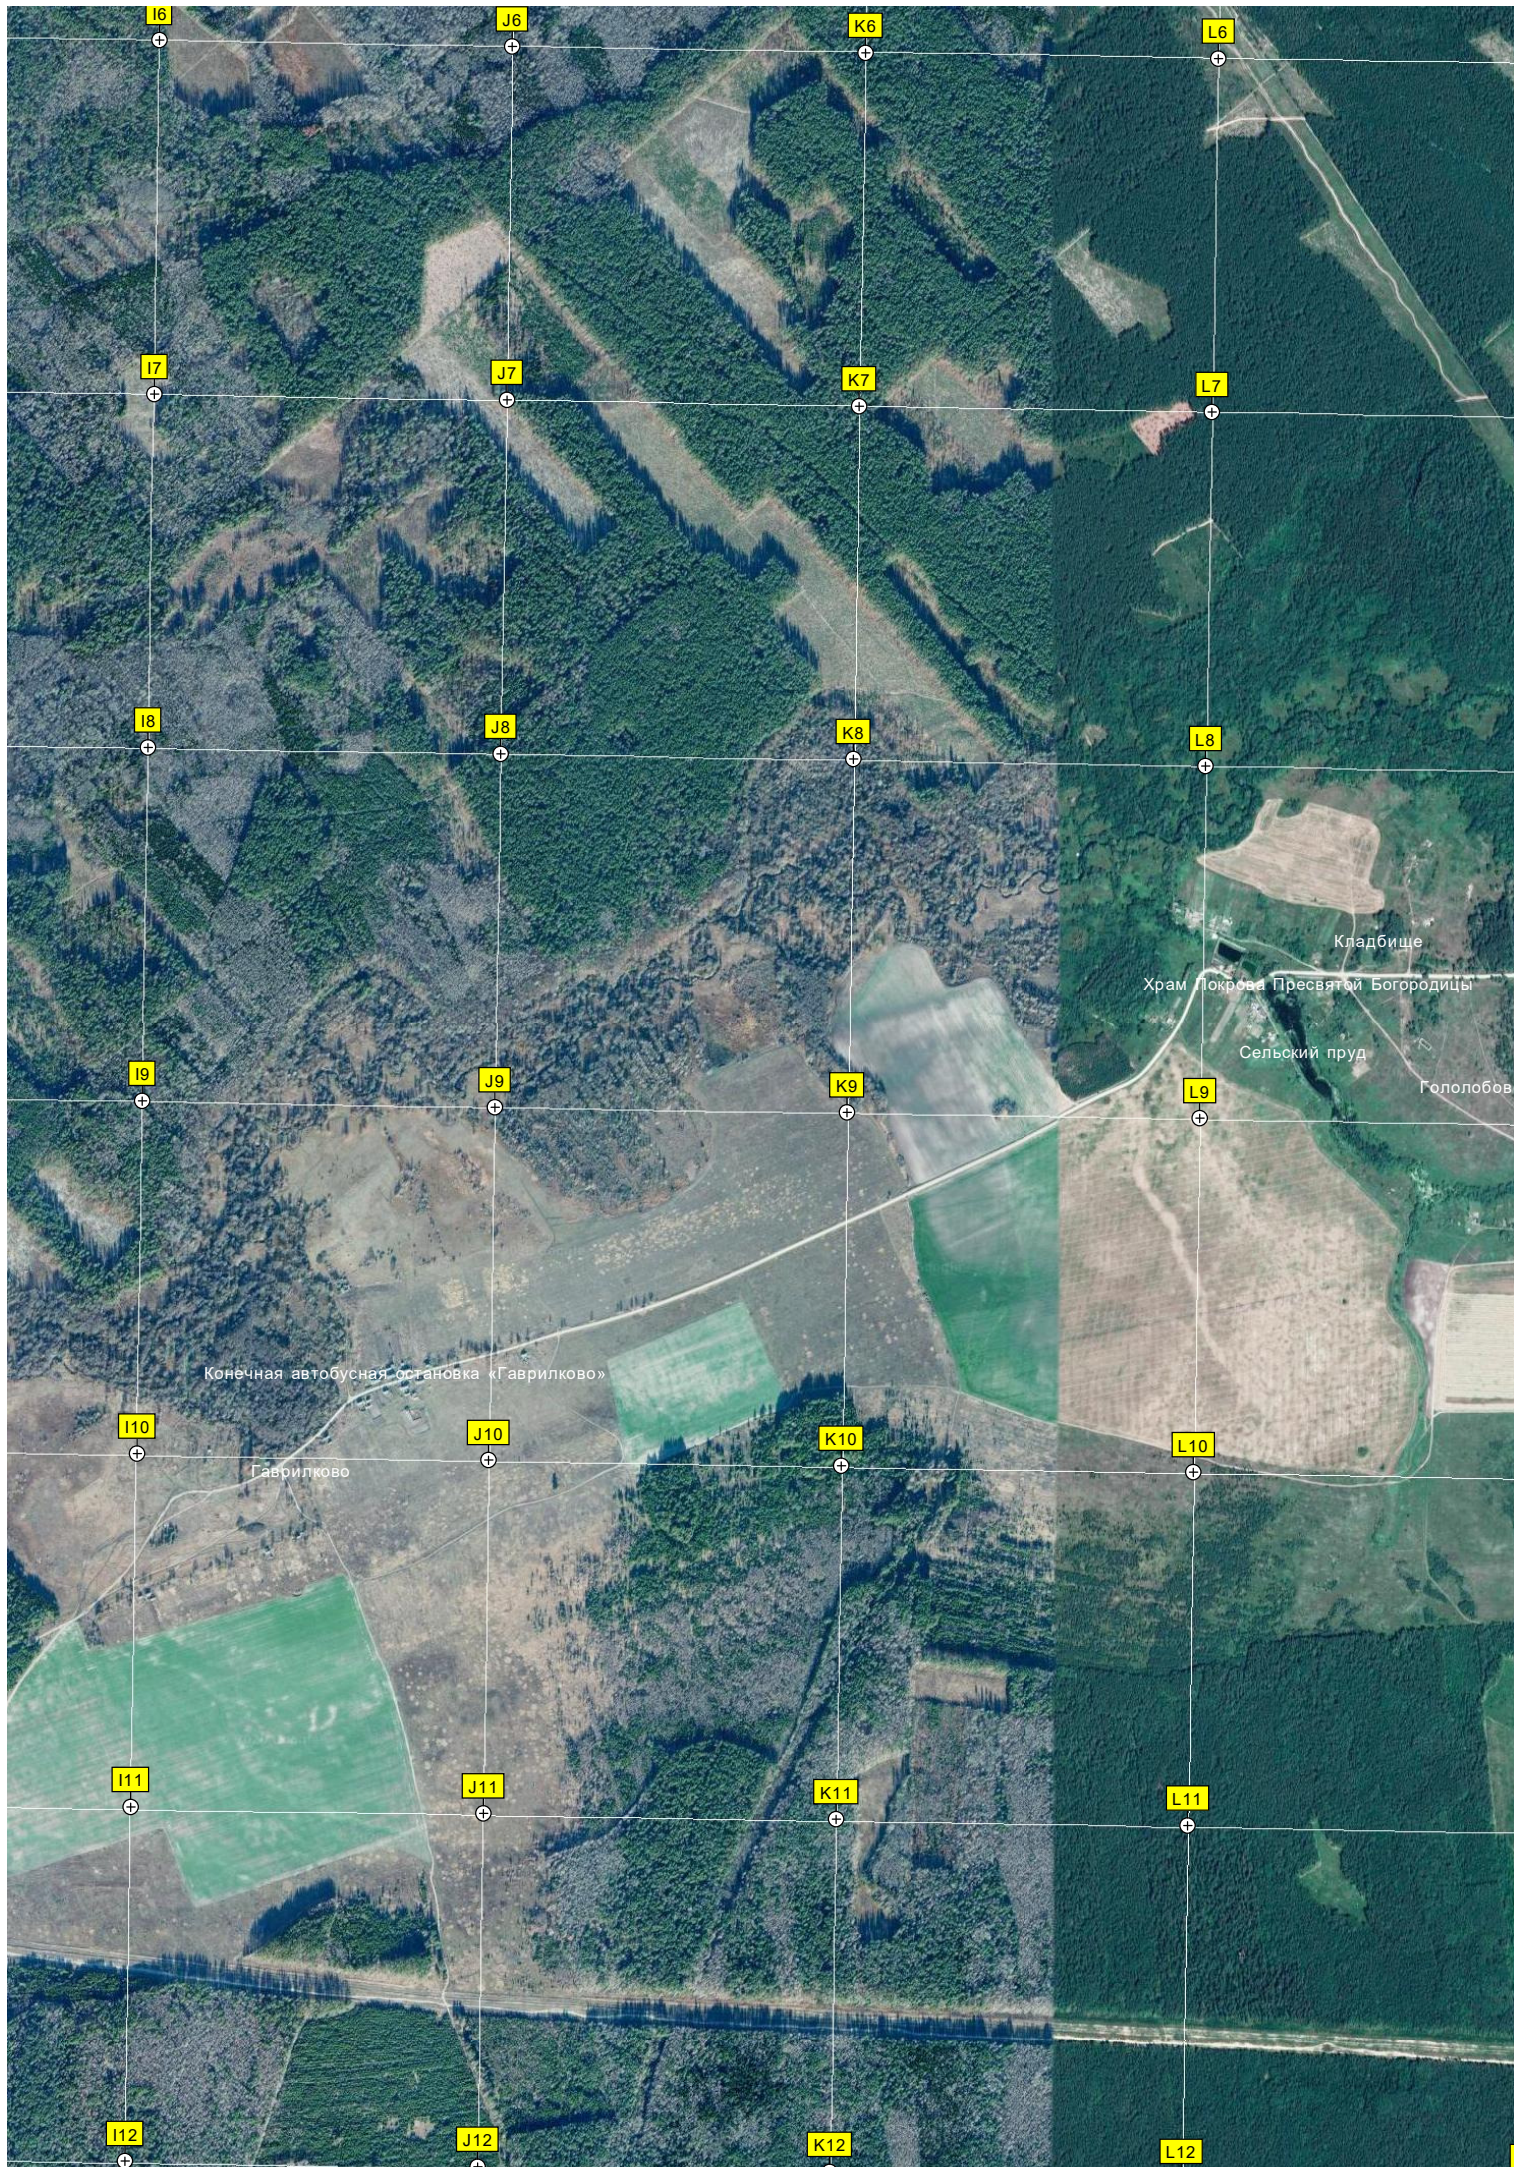

D5

Малиновка

5873500

5873000

A6

B6

C6

D6

Высота 162.7

Пруд с ревью