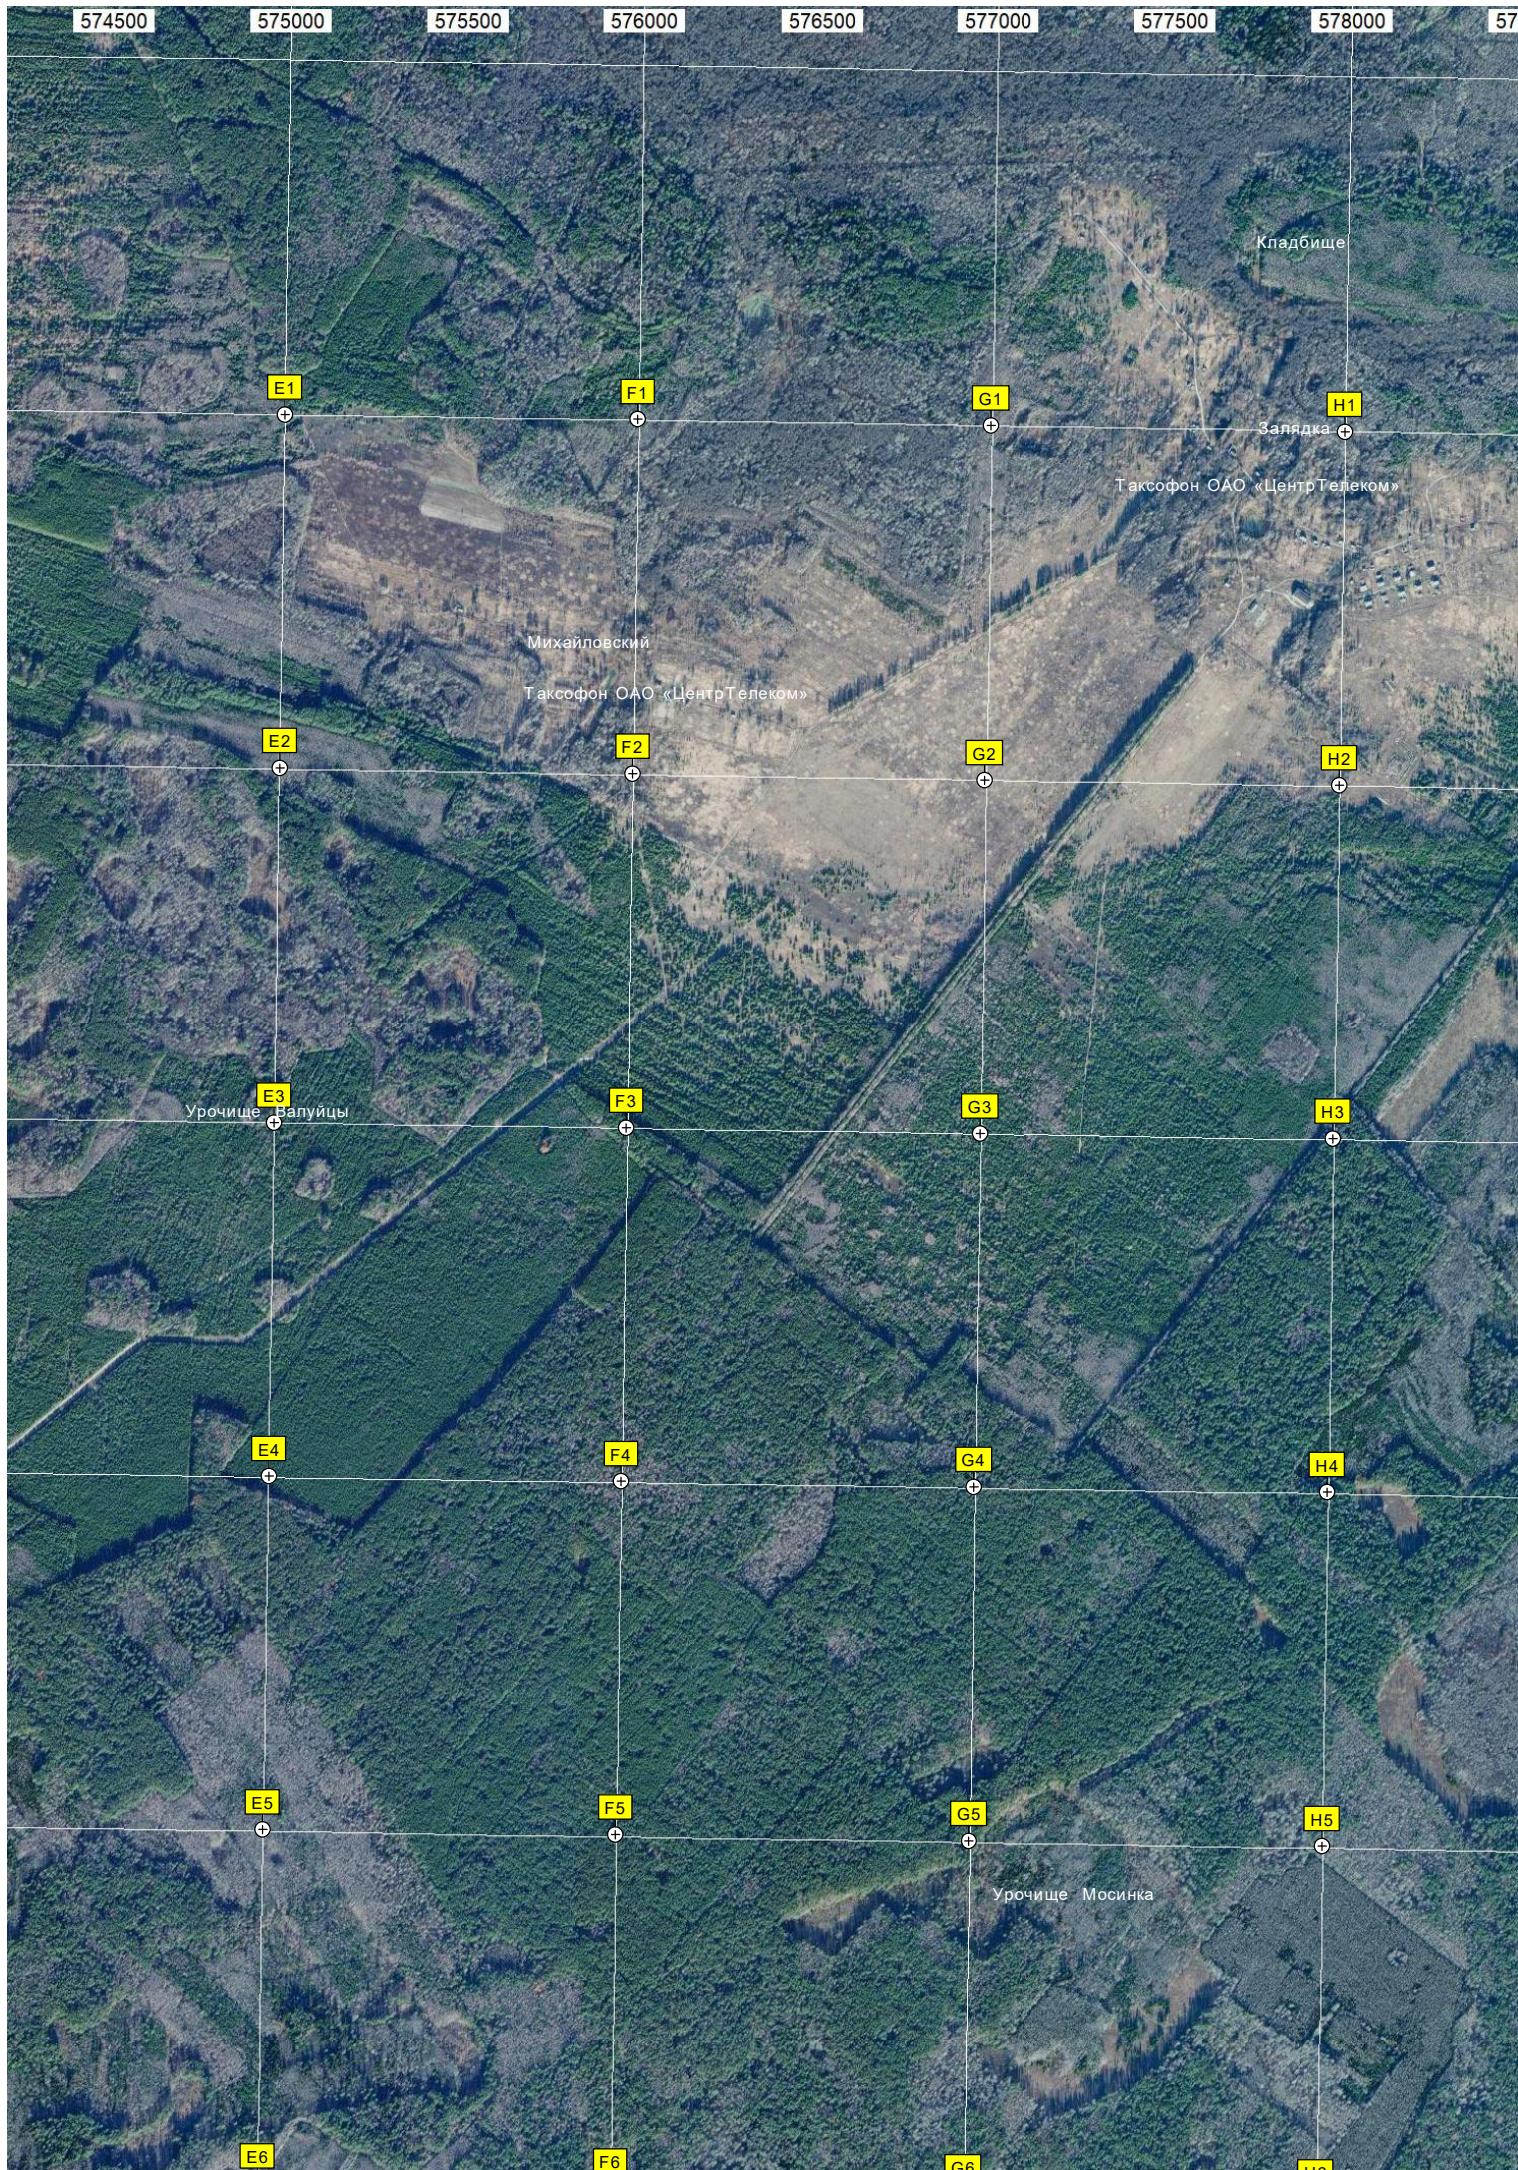

C4

D4

Озеро

5874500

5874000

A5

B5

C5

D5

Малиновка

5873500

5873000

A6

B6

C6

D6

Высота 162.7

Пруд с ревью