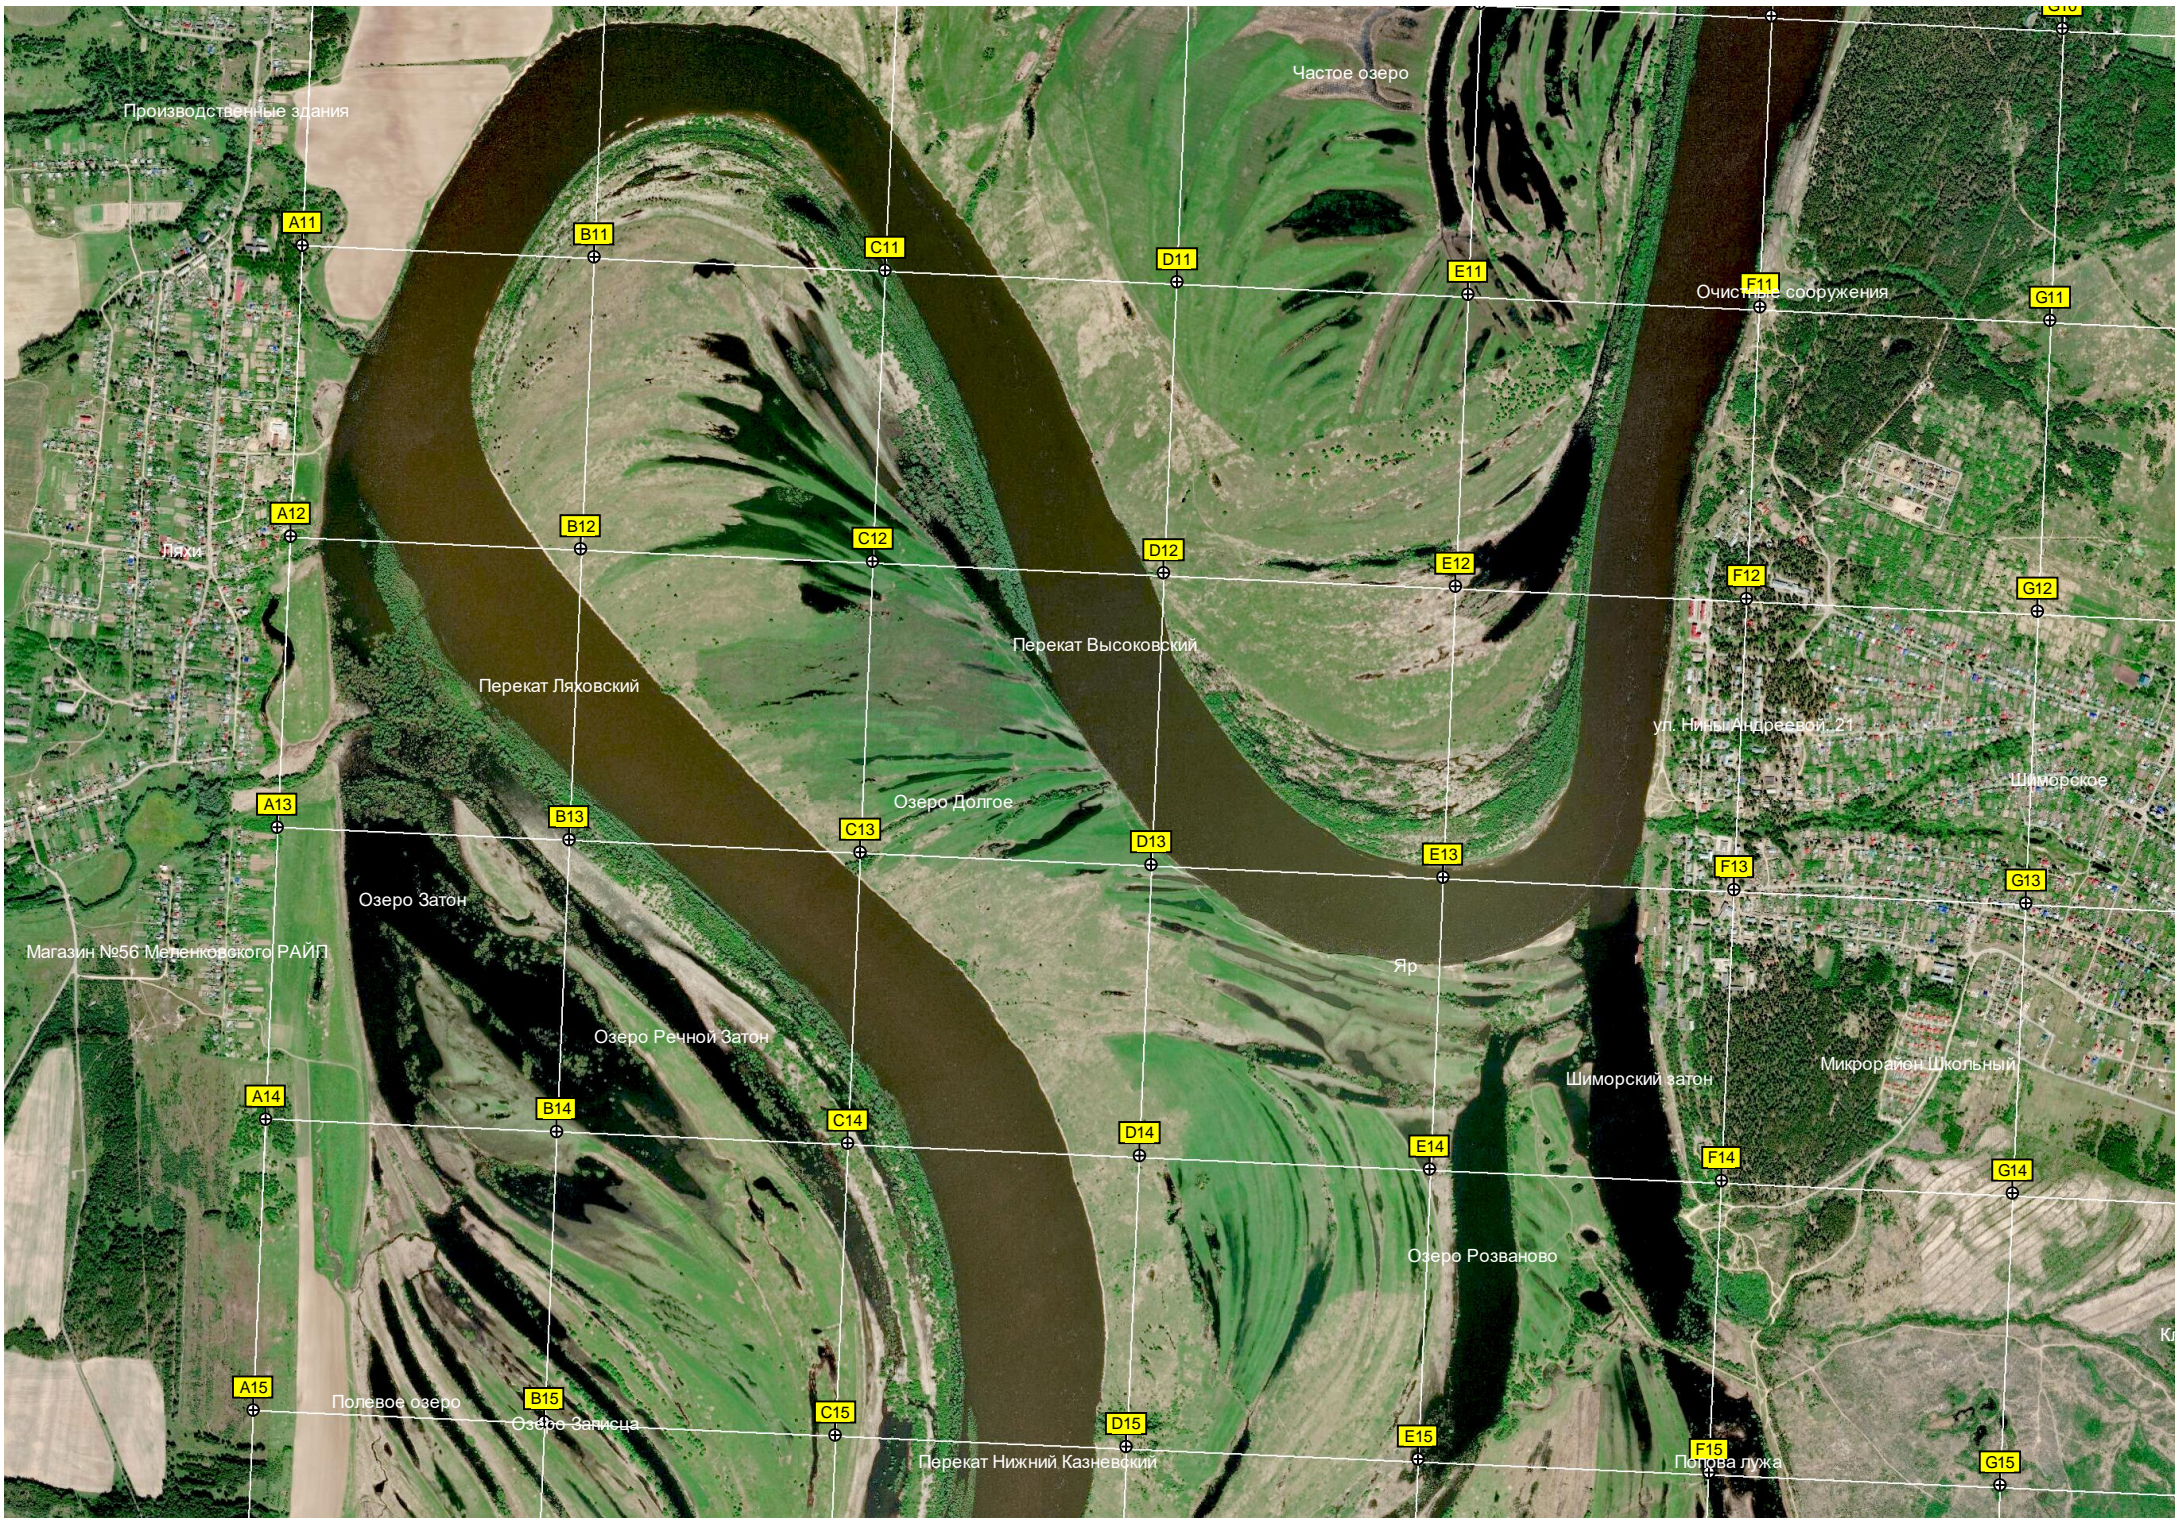

Опора ЛЭП

Опора ЛЭП

Опора ЛЭП

а ЛЭП 500 кВ

Мотмосская средняя школа

Мотмос

рубовая станция Выкса-Промышл

Производственные здания

Частое озеро

Очистные сооружения

Перекат Ляковский

Перекат Высоковский

ул. Нины Андреевой, 21

Озеро Долгое

Шиморское

Озеро Затон

D17

E17

F17

G17

Перекат Верхний Казневский

Перекат Нижний Воютинский

Озеро Кривое

A18