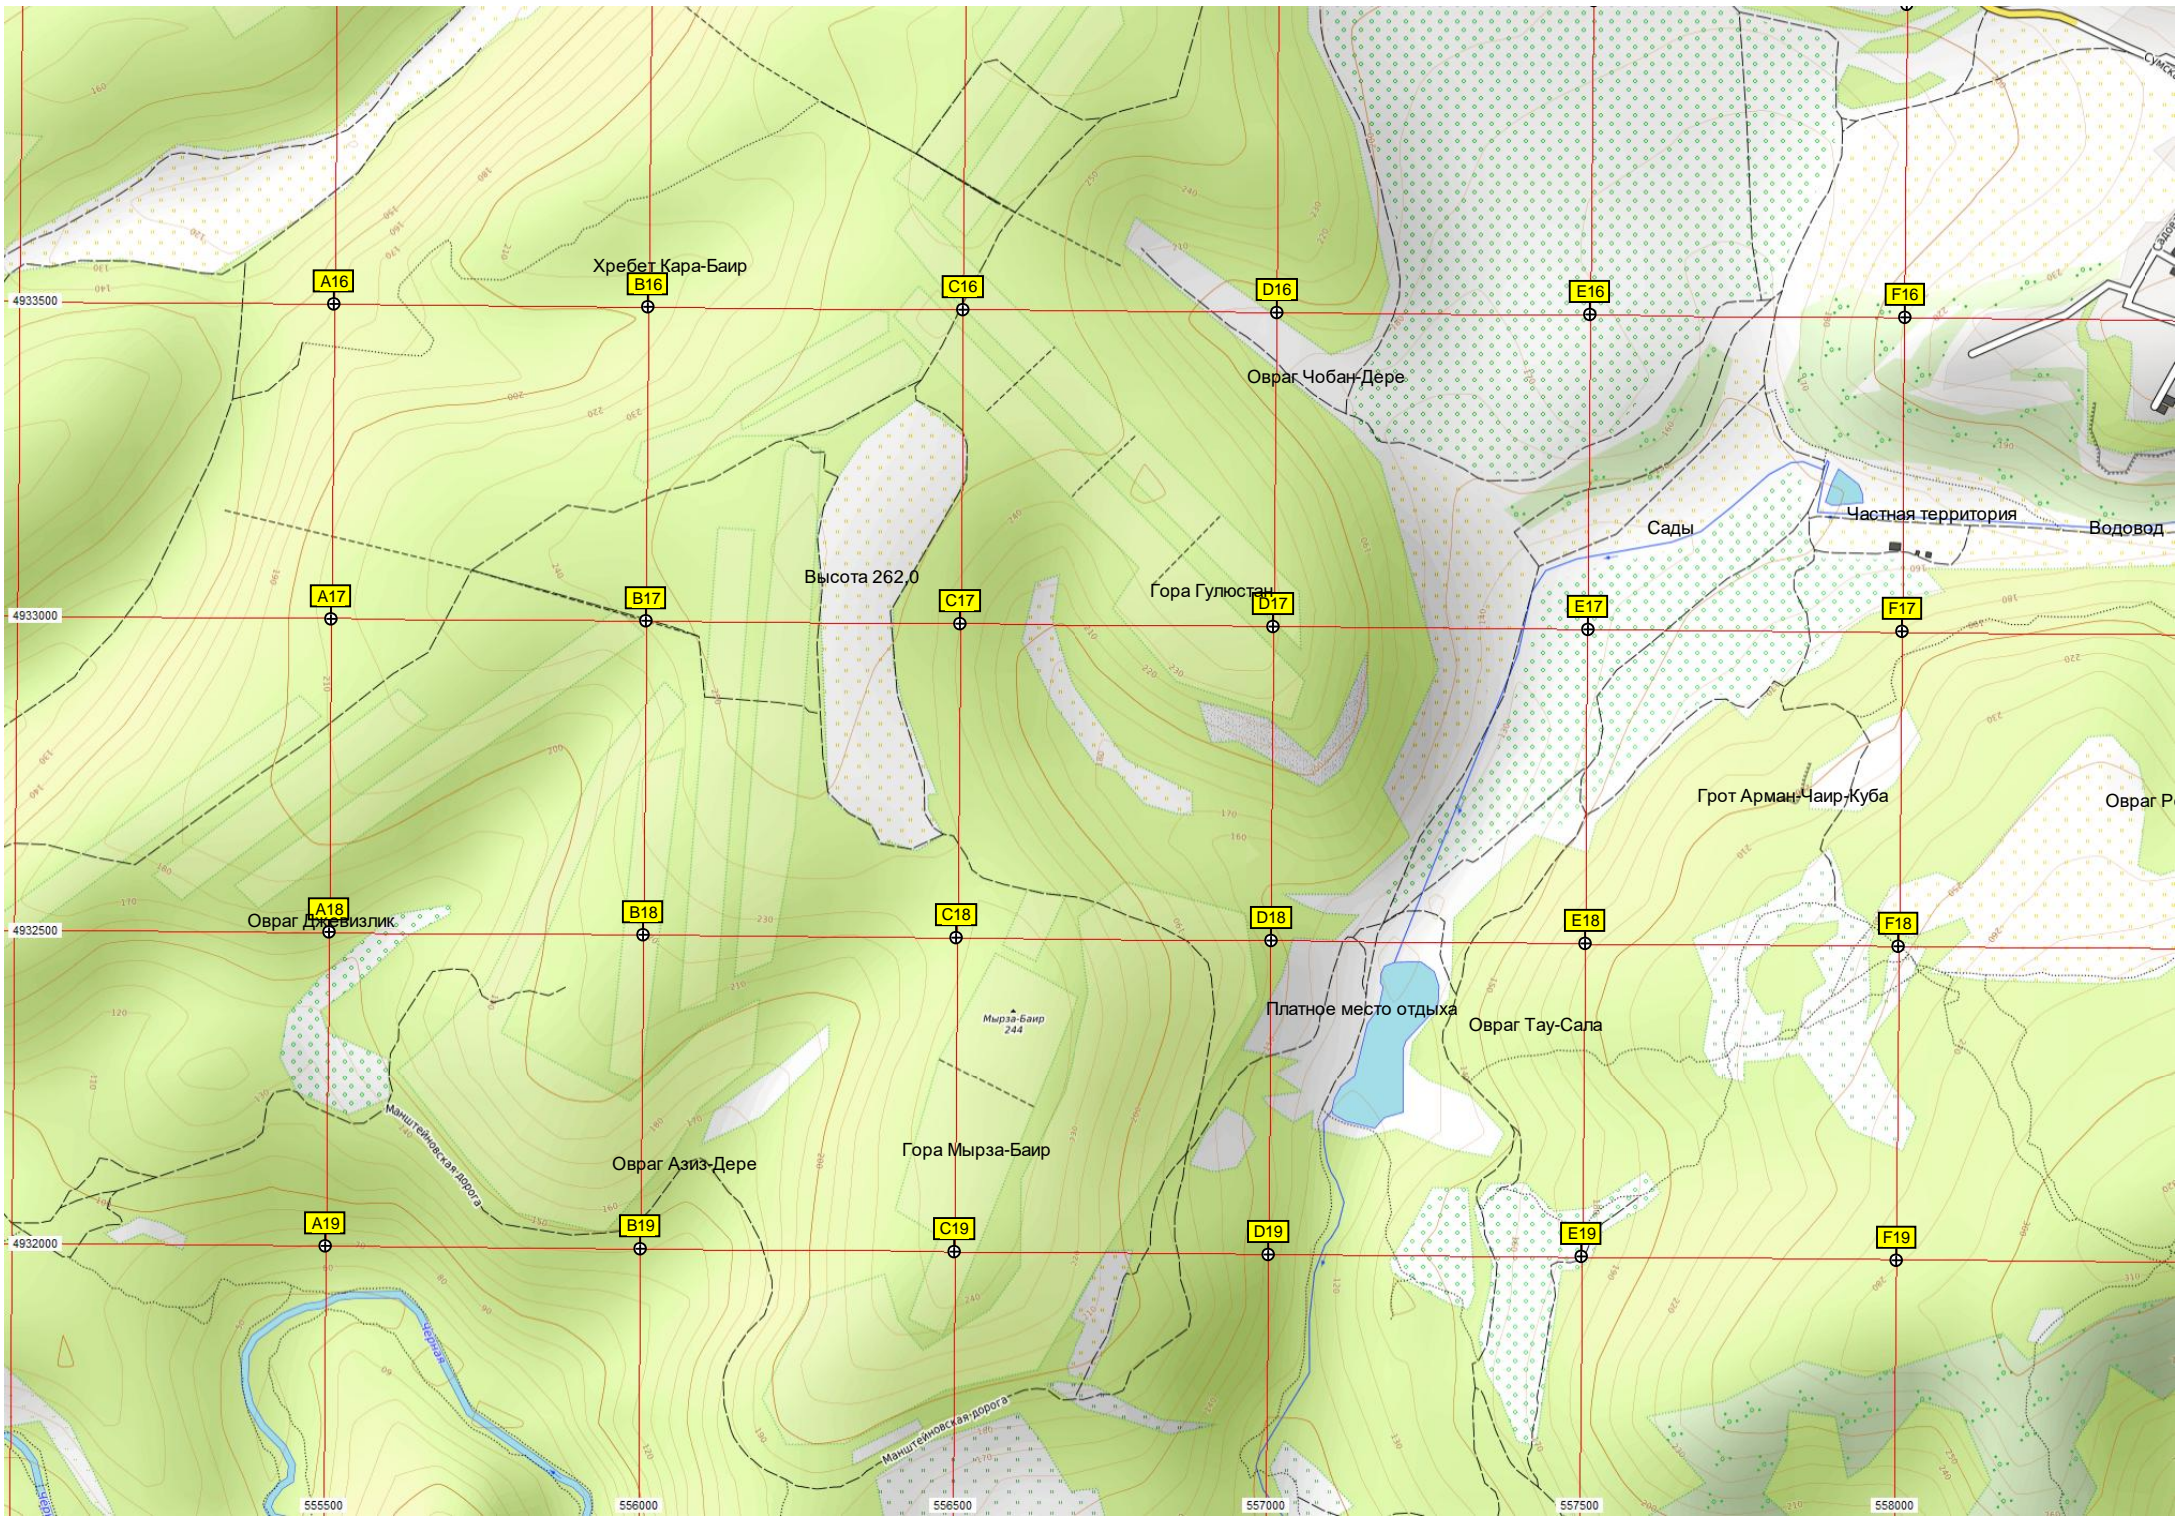

4933500

4933000

4932500

4932000

555500

556000

556500

557000

557500

558000

A16

B16

C16

D16

E16

F16

A17

B17

C17

D17

E17

F17

A18

B18

C18

D18

E18

F18

A19

B19

C19

D19

E19

F19

Хребет Кара-Баир

Овраг Чобан-Дере

Высота 262,0

Гора Гулюстан

Сады

Частная территория

Водовод

Овраг Дувизлик

Грот Арман-Чаир-Куба

Овраг Р

Платное место отдыха

Овраг Тау-Сала

Гора Мырза-Баир

Мырза-Баир
244

Овраг Азиз-Дере

Манчигейская дорога

Манчигейская гора