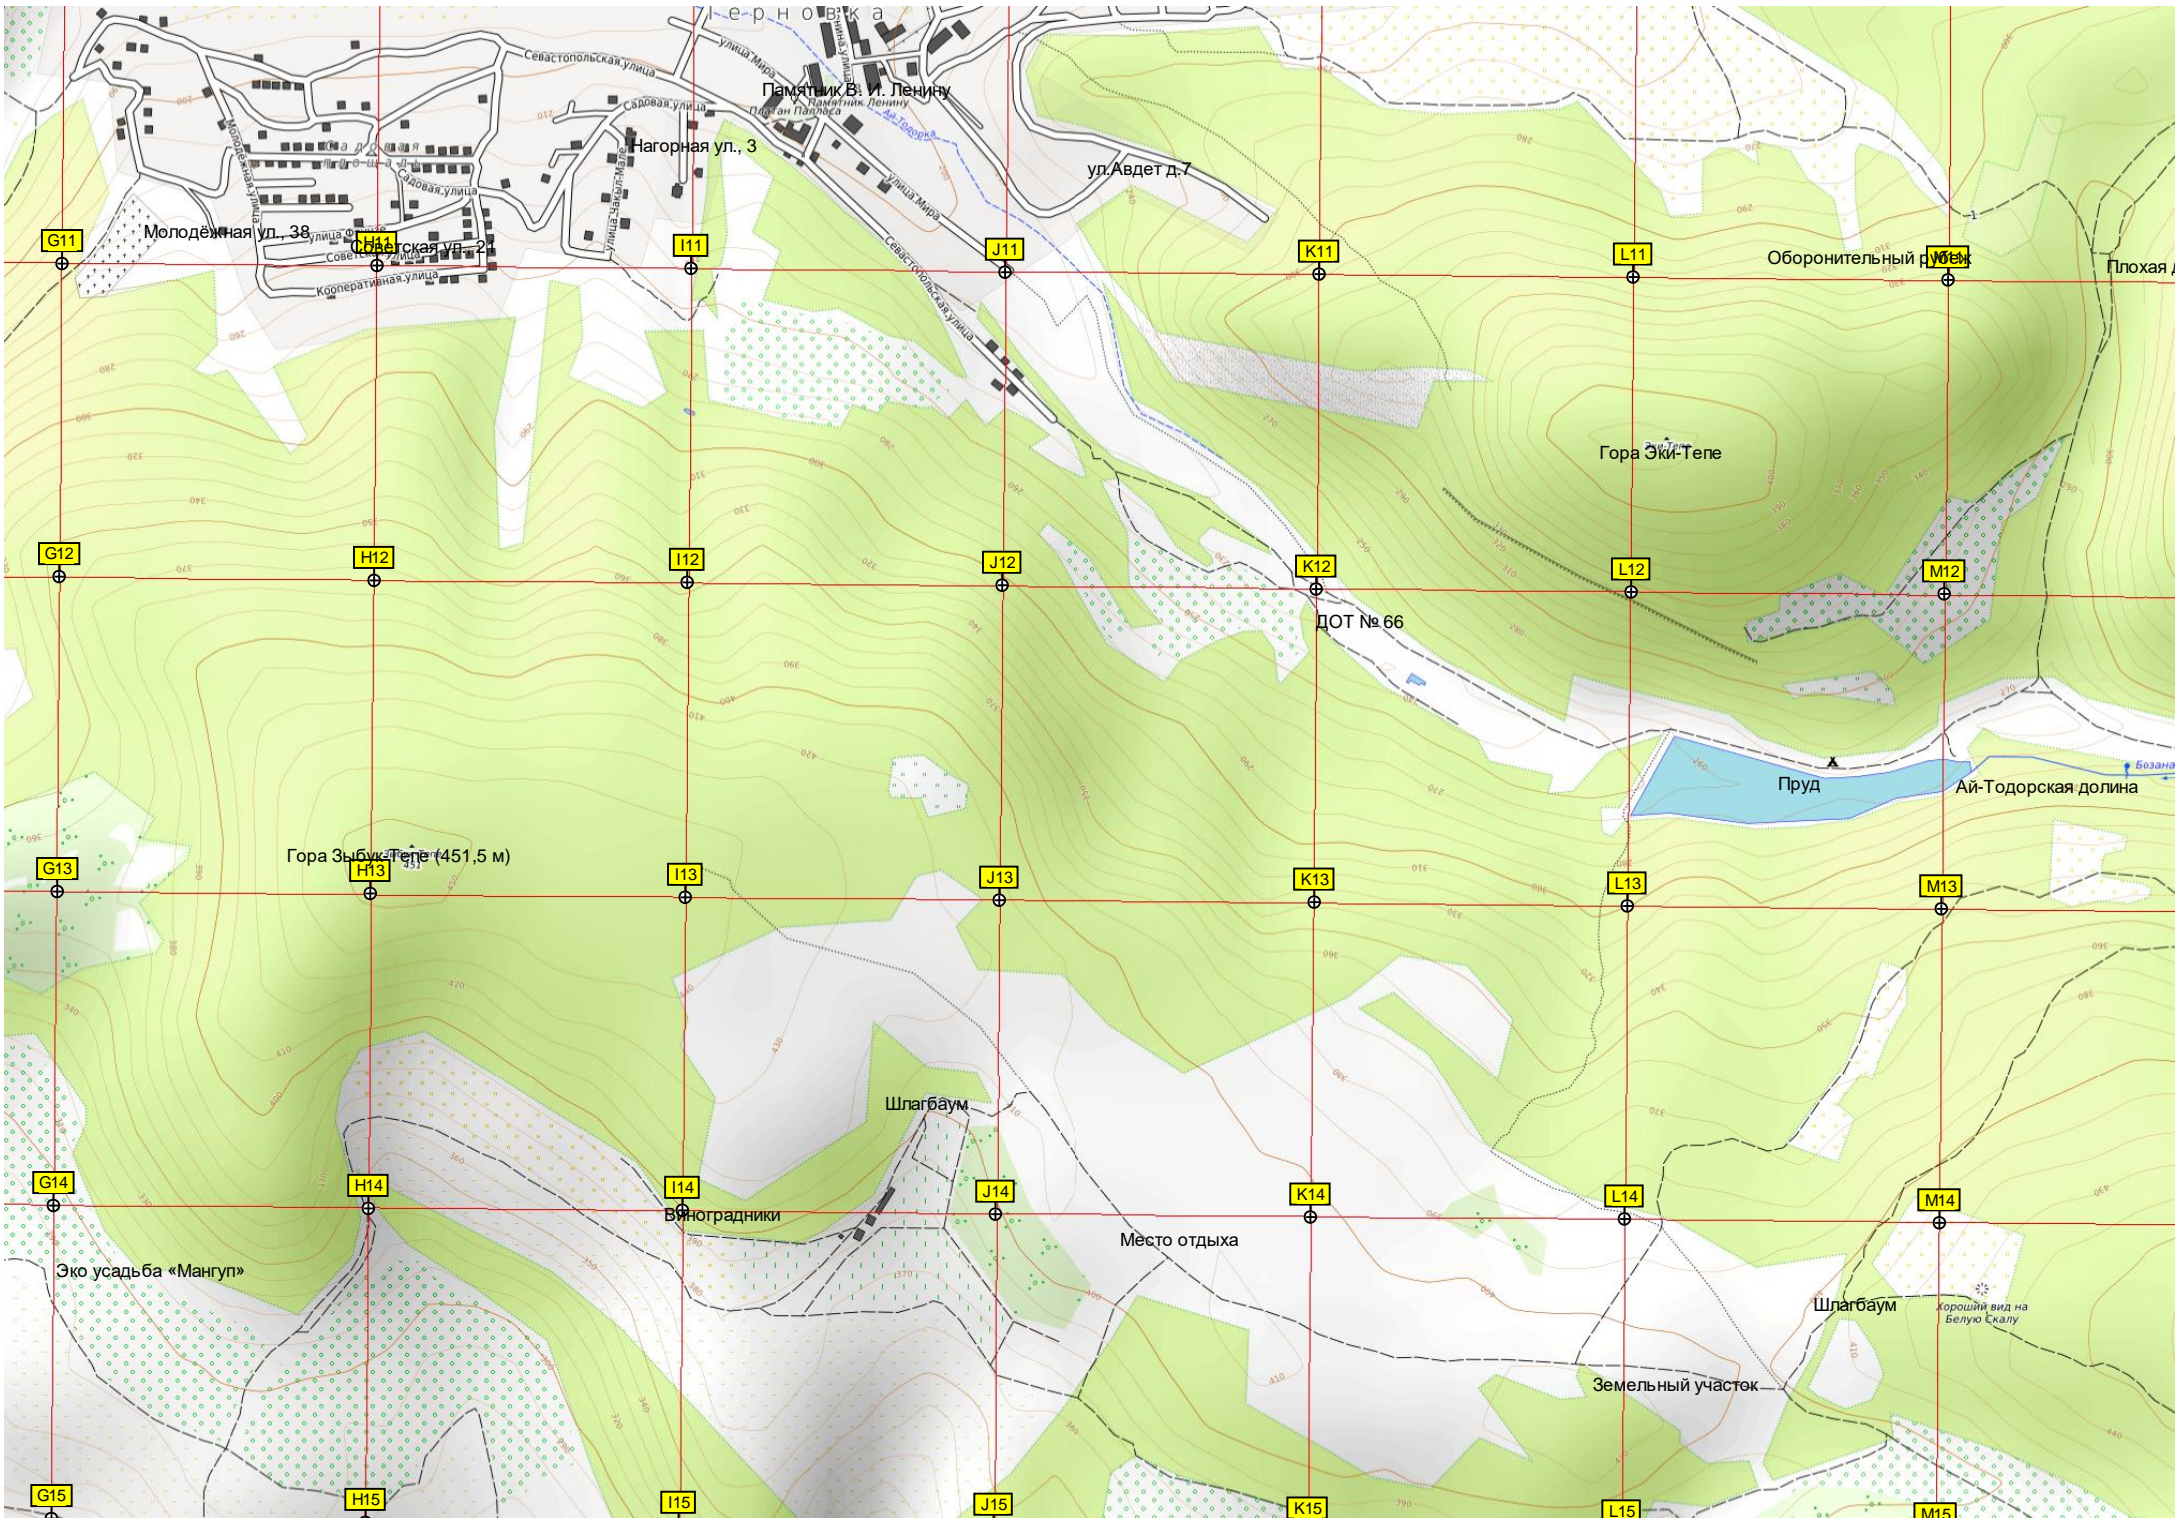

Парадром "Мангуп"

Место для отдыха

Овраг Калинингер

а Шуль-Тере

Адым-Чокракская долина

Место отдыха

Гора Байрам-Тепе

Урочище Штаны