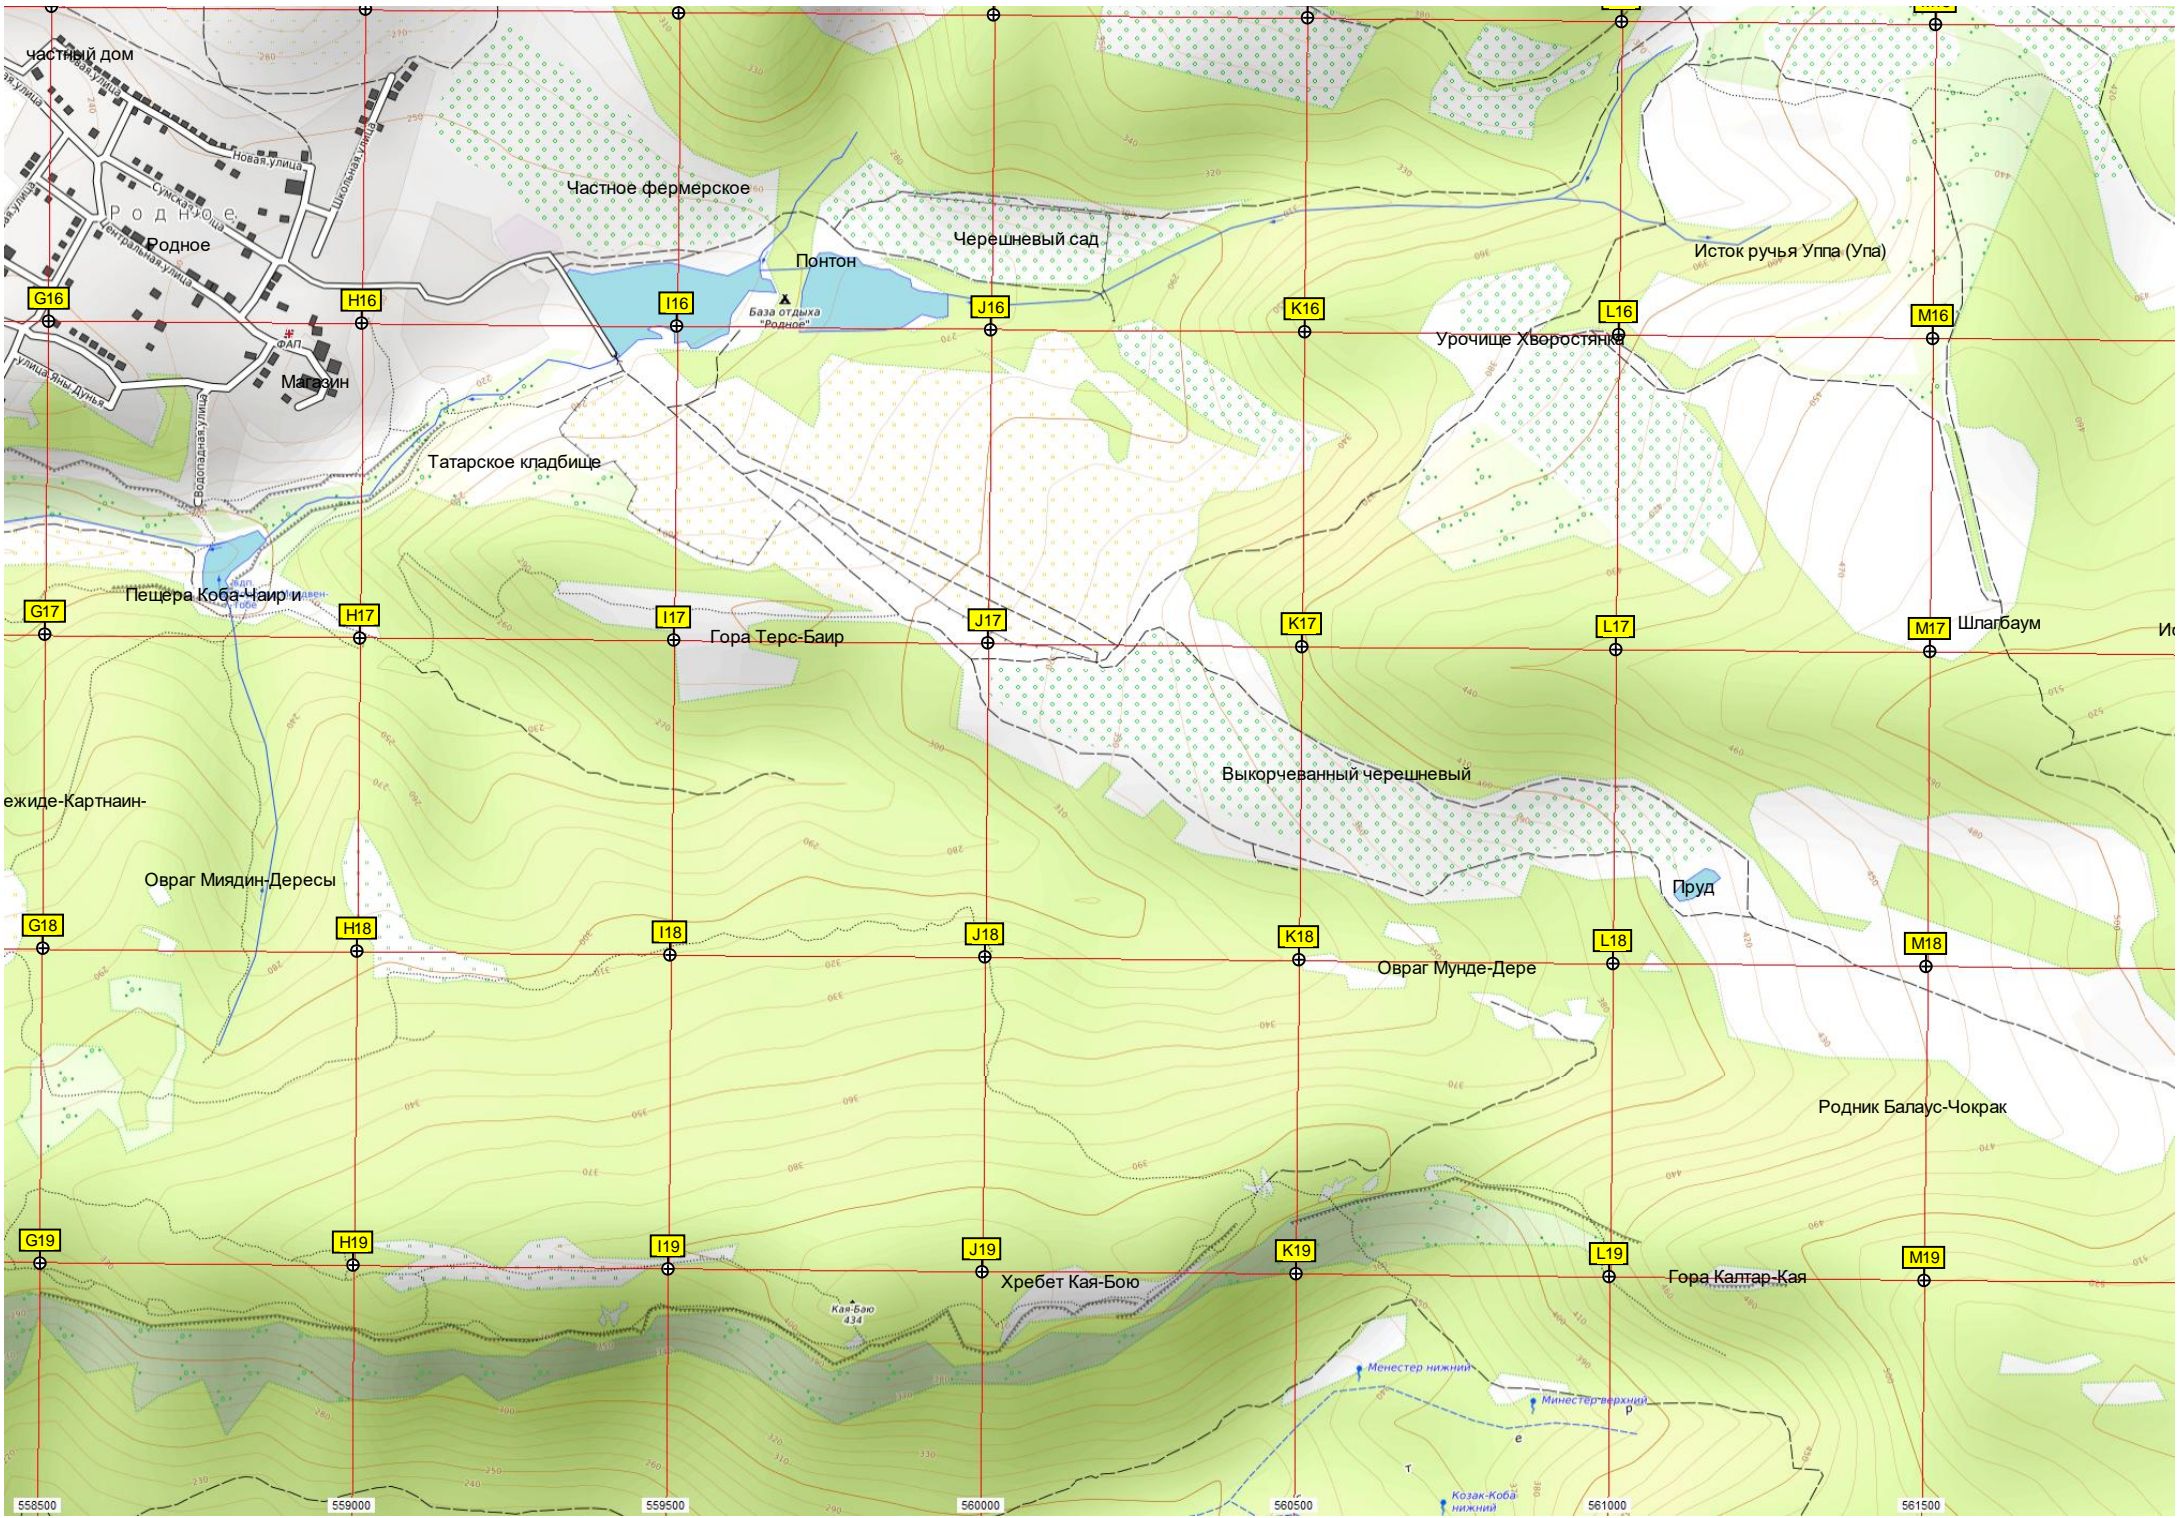

G16

H16

I16

J16

K16

L16

M16

G17

H17

I17

J17

K17

L17

M17

G18

H18

I18

J18

K18

L18

M18

G19

H19

I19

J19

K19

L19

M19

558500 559000 559500 560000 560500 561000 561500