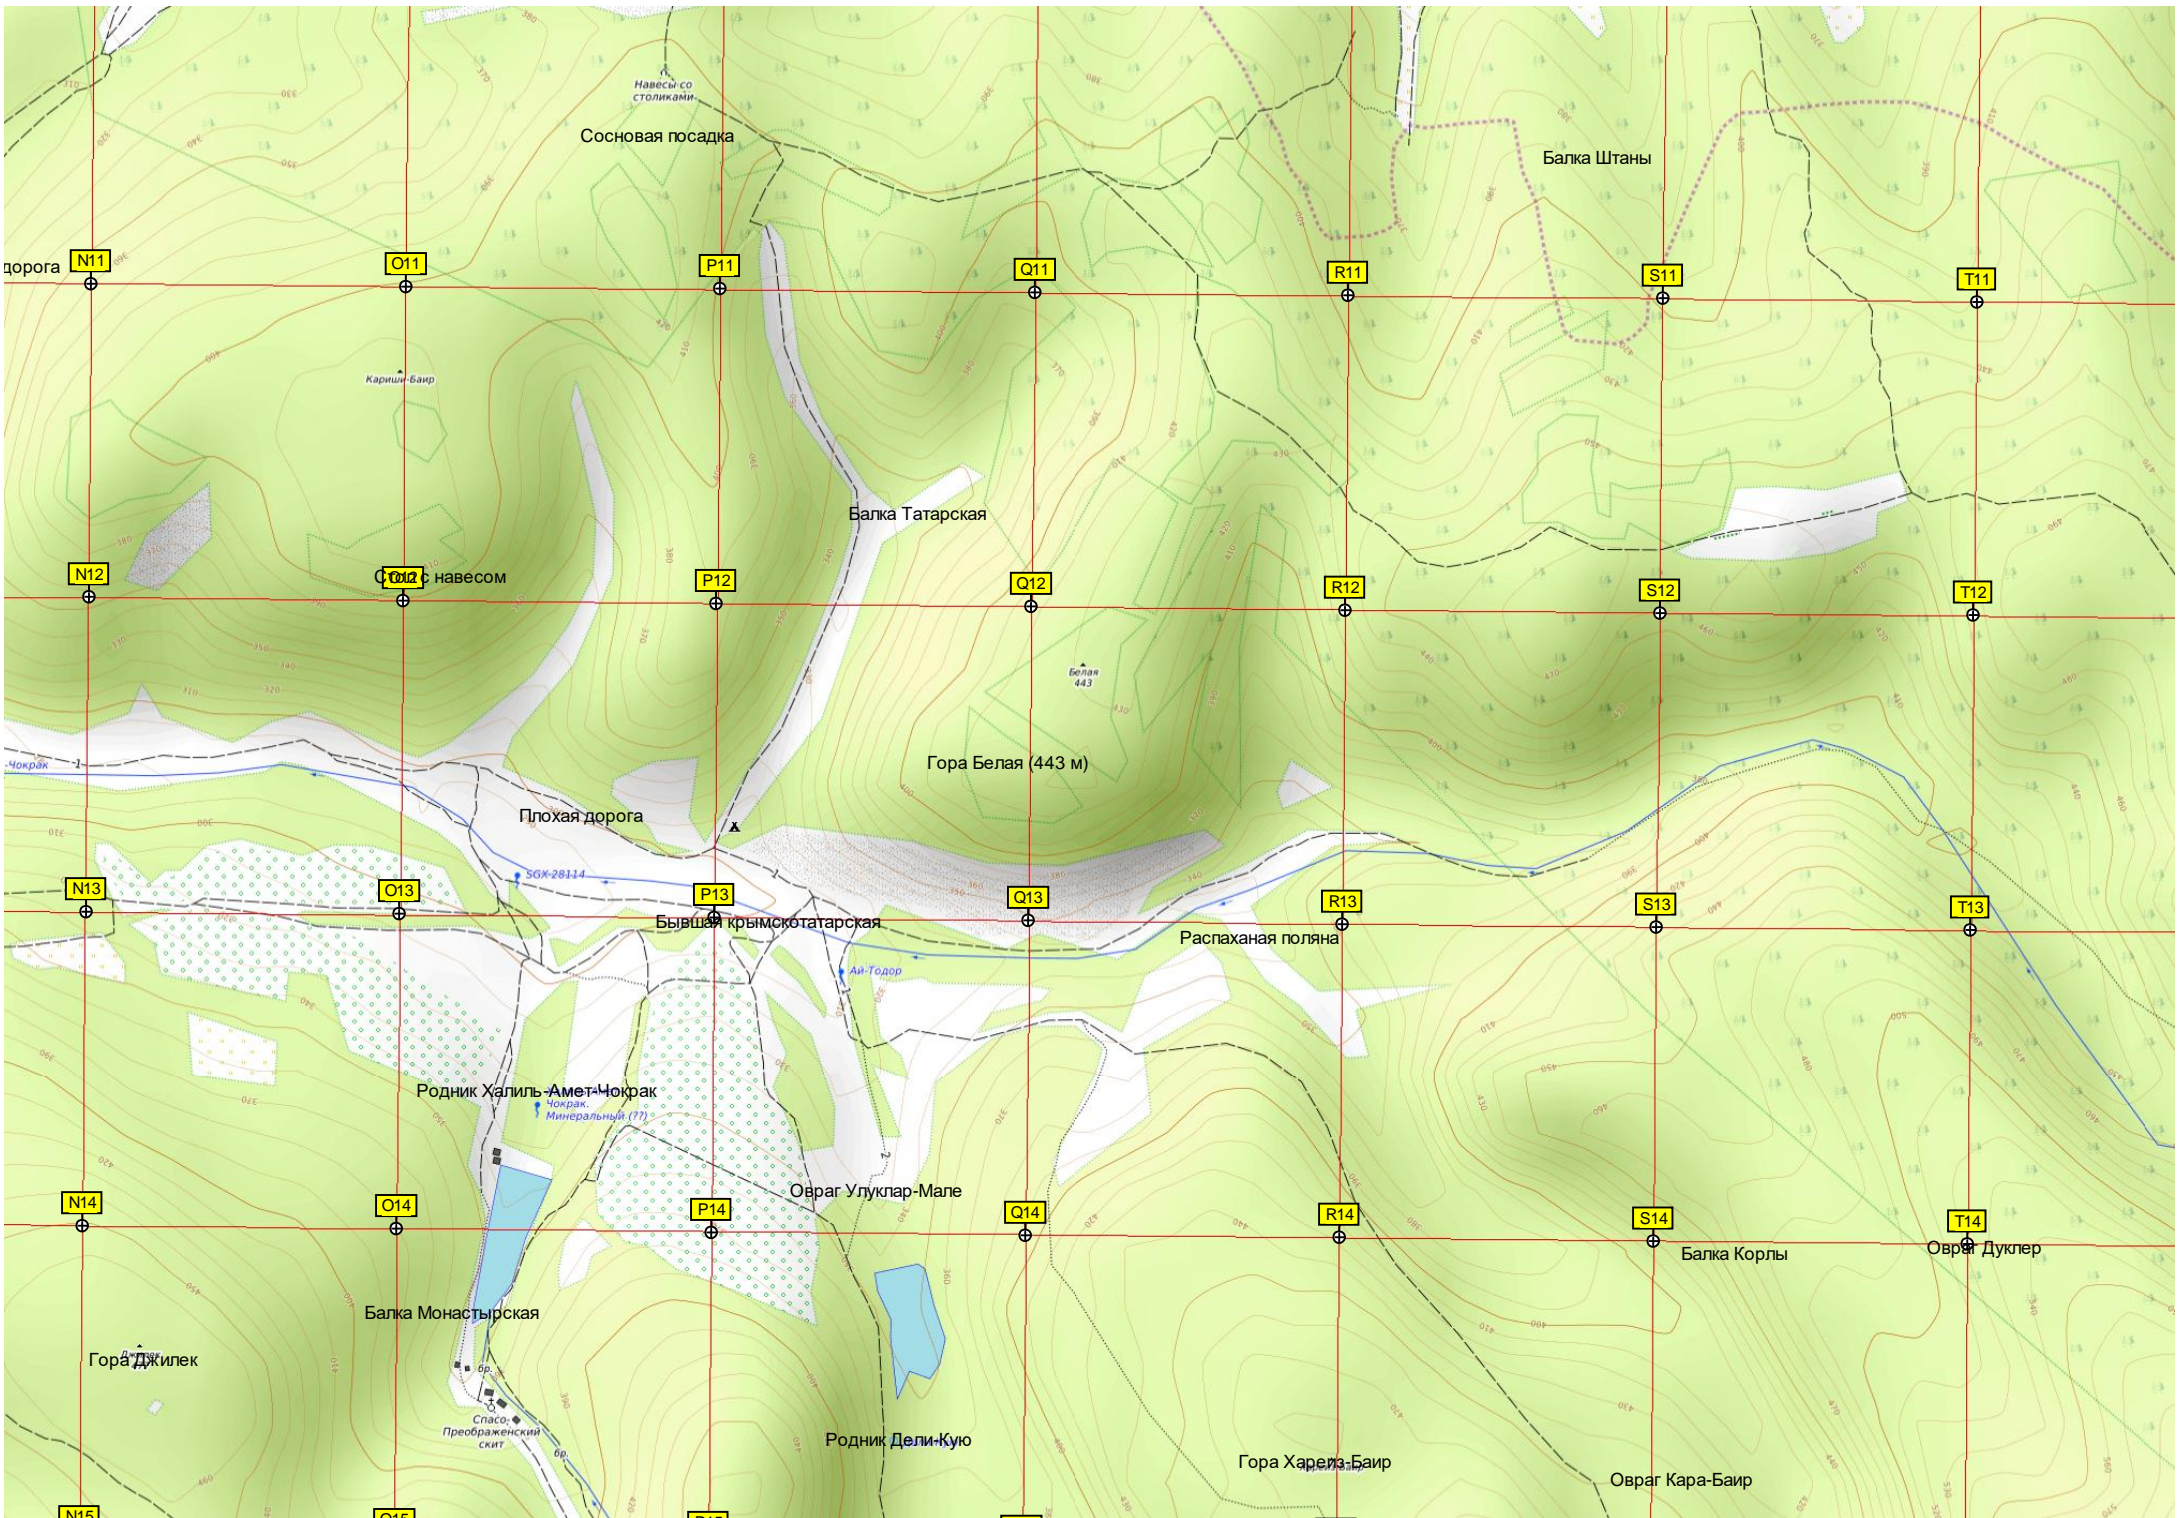

Сосновая посадка

Балка Штаны

дорога N11 O11 P11 Q11 R11 S11 T11

Карий-Баир

N12 O12 P12 Q12 R12 S12 T12

навесом

Балка Татарская

Гора Белая (443 м)

N13 O13 P13 Q13 R13 S13 T13

Плохая дорога

Бывшая крымскотатарская

Распаханая поляна

Родник Халиль-Амет-Чокрак

Овраг Улулар-Мале

N14 O14 P14 Q14 R14 S14 T14

Балка Монастырская

Балка Корлы

Овраг Дуклер

Гора Джилек

Родник Дели-Кую

Гора Харель-Баир

Овраг Кара-Баир

N15 O15 P15 Q15 R15 S15 T15

Спасо-Преображенский скит