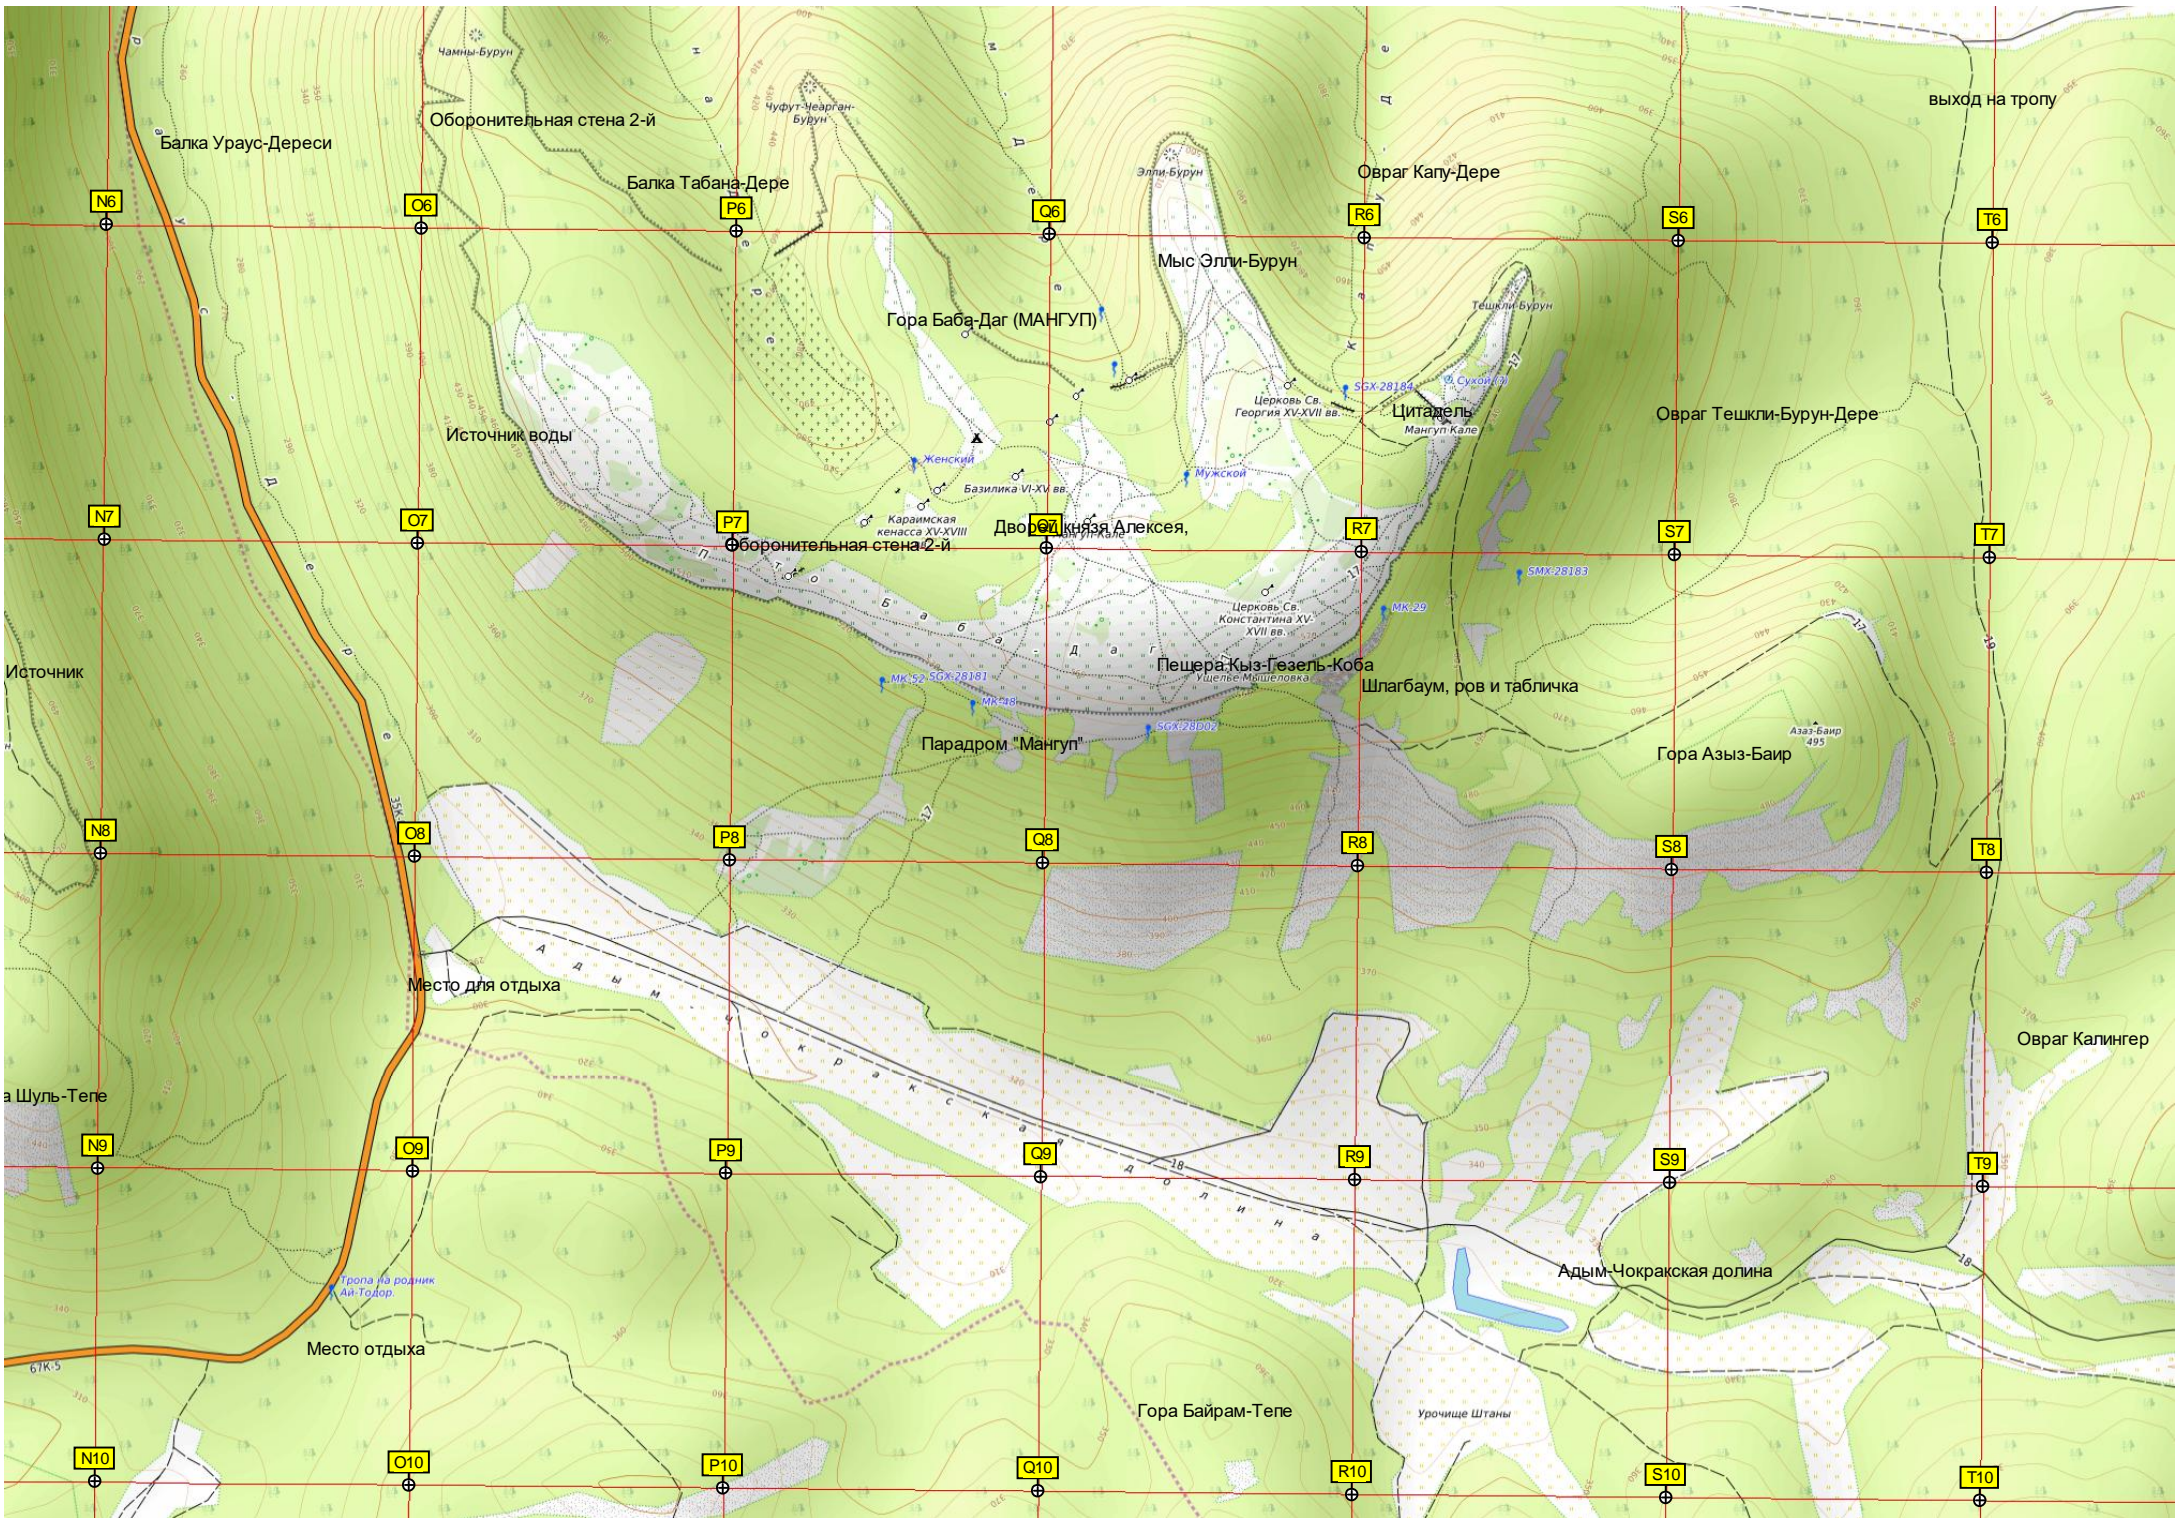

67К-5

67К-5

67К-5

67К-5

67К-5

67К-5

67К-5

67К-5

67К-5

Балка Ураус-Дереси

Оборонительная стена 2-й

Балка Табана-Дере

Мыс Элли-Бурун

Овраг Капу-Дере

выход на тропу

Гора Баба-Даг (МАНГУП)