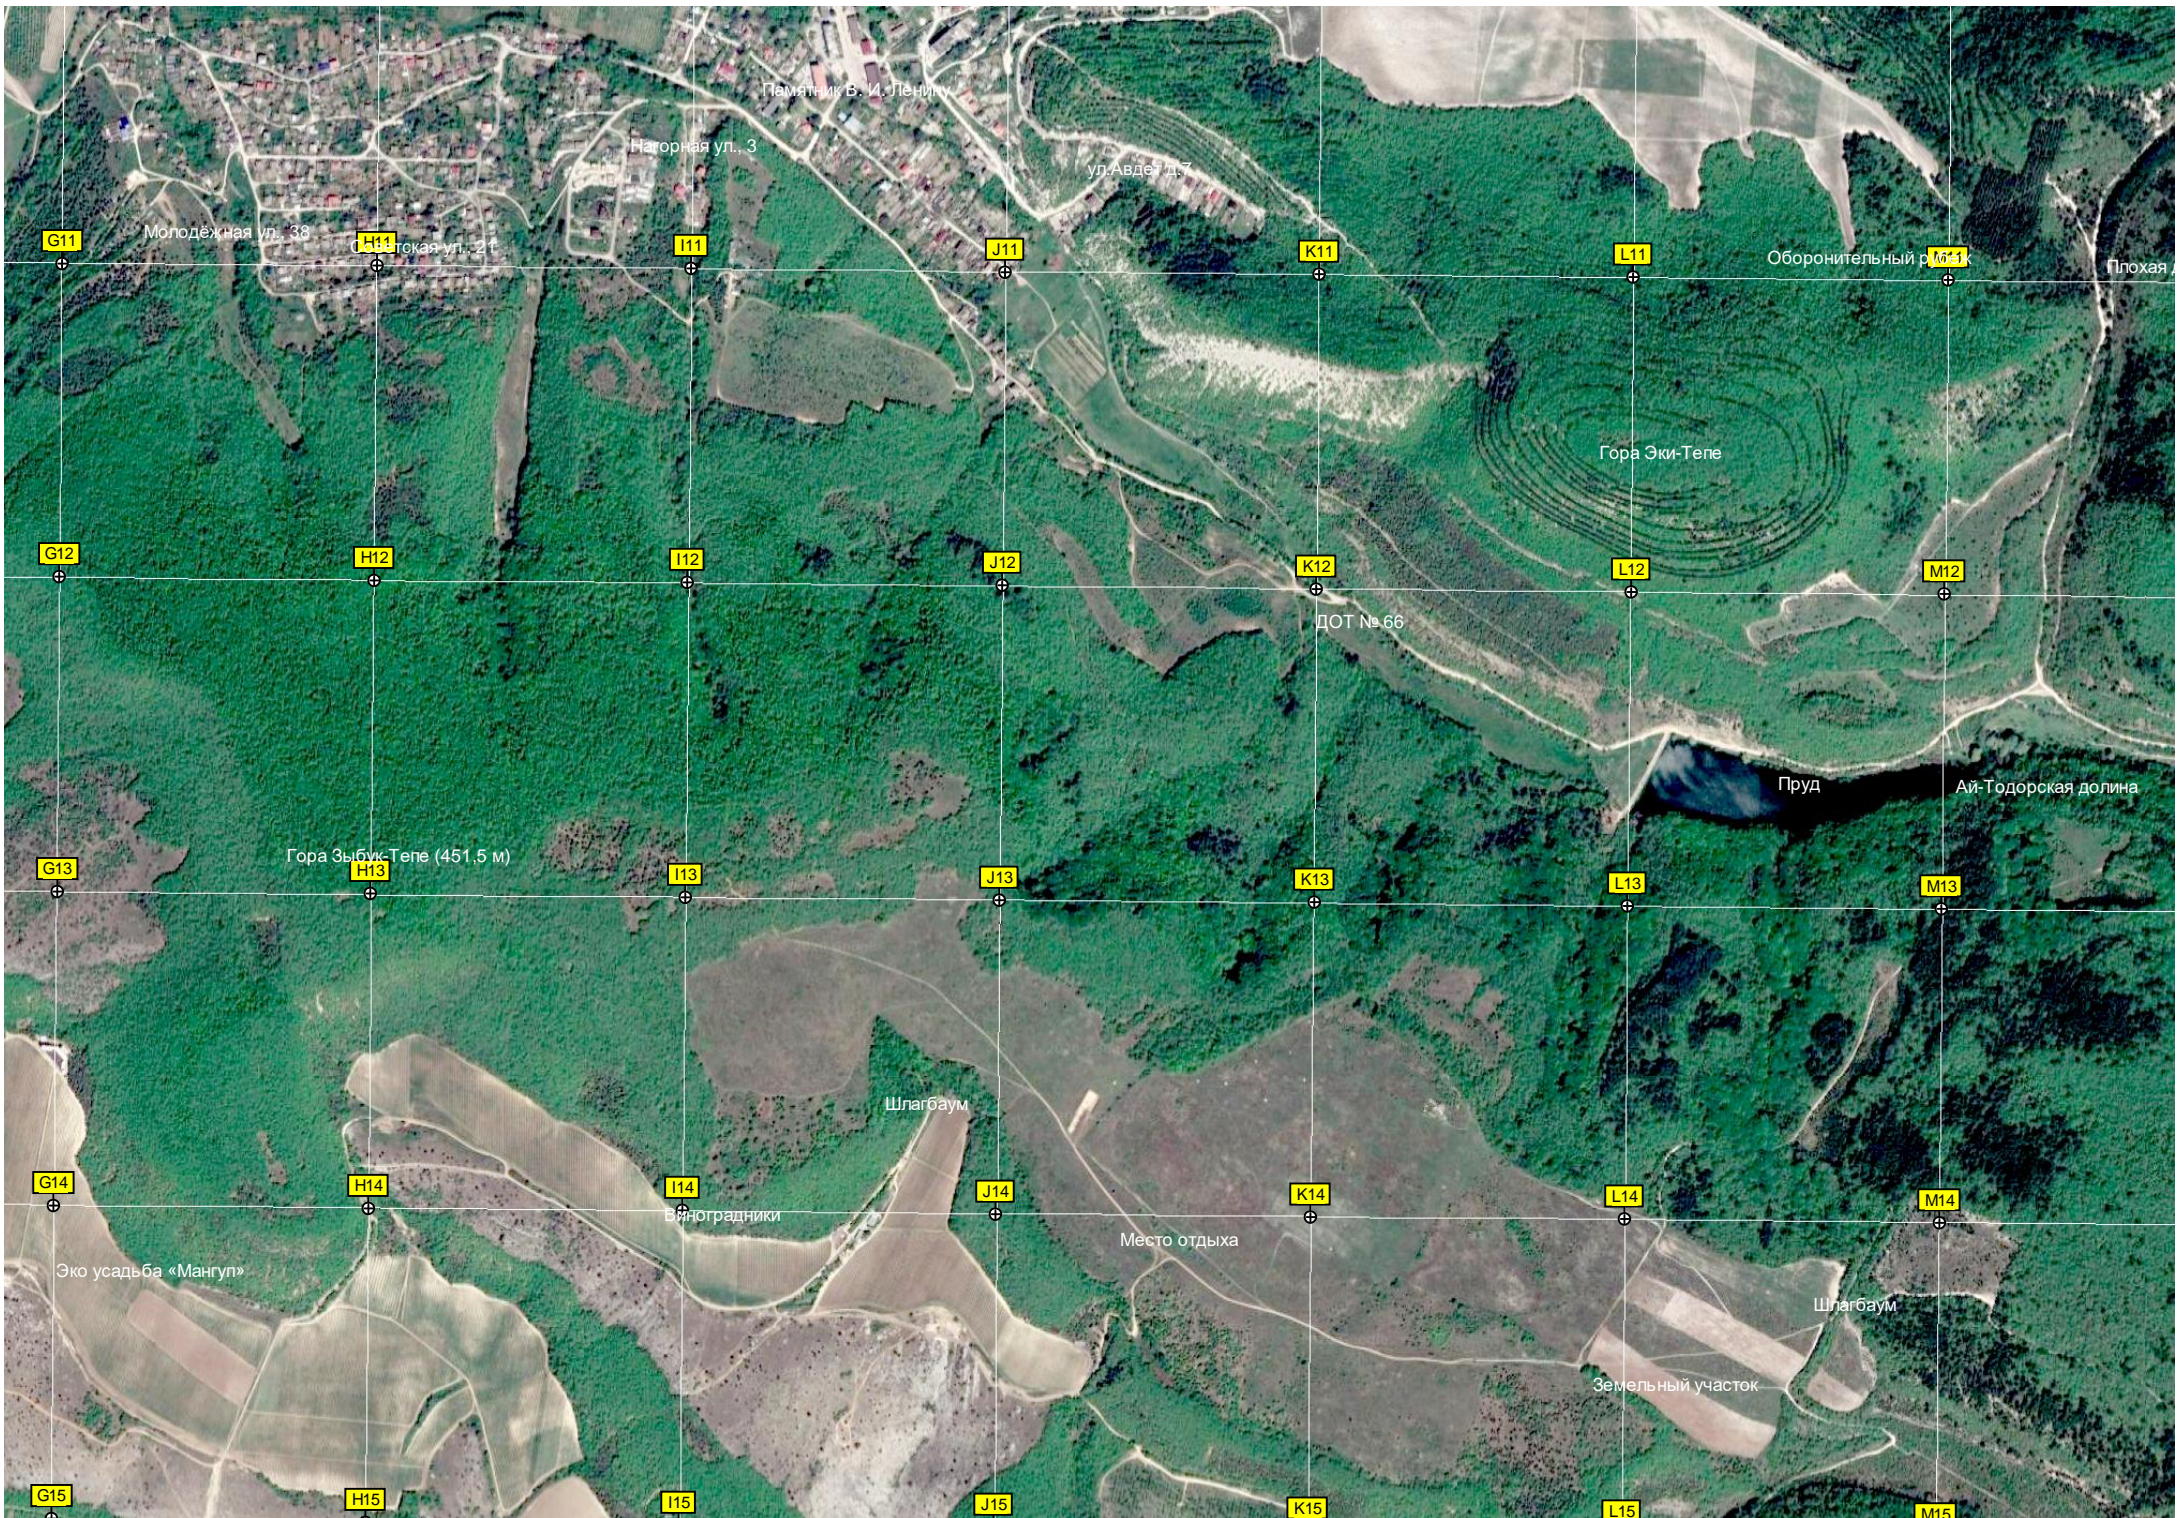

Памятник В. И. Ленину

Нагорная ул. 3

ул.Авдег д.7

Молодёжная ул. 38

Победная ул. 21

Оборонительный рубеж

Плохая

Гора Эки-Тепе

ДОТ № 66

Пруд

Ай-Тодорская долина

Гора Зыбук-Тепе (451,5 м)

Шлагбаум

Эко усадьба «Мангул»

Место отдыха

Шлагбаум

Земельный участок