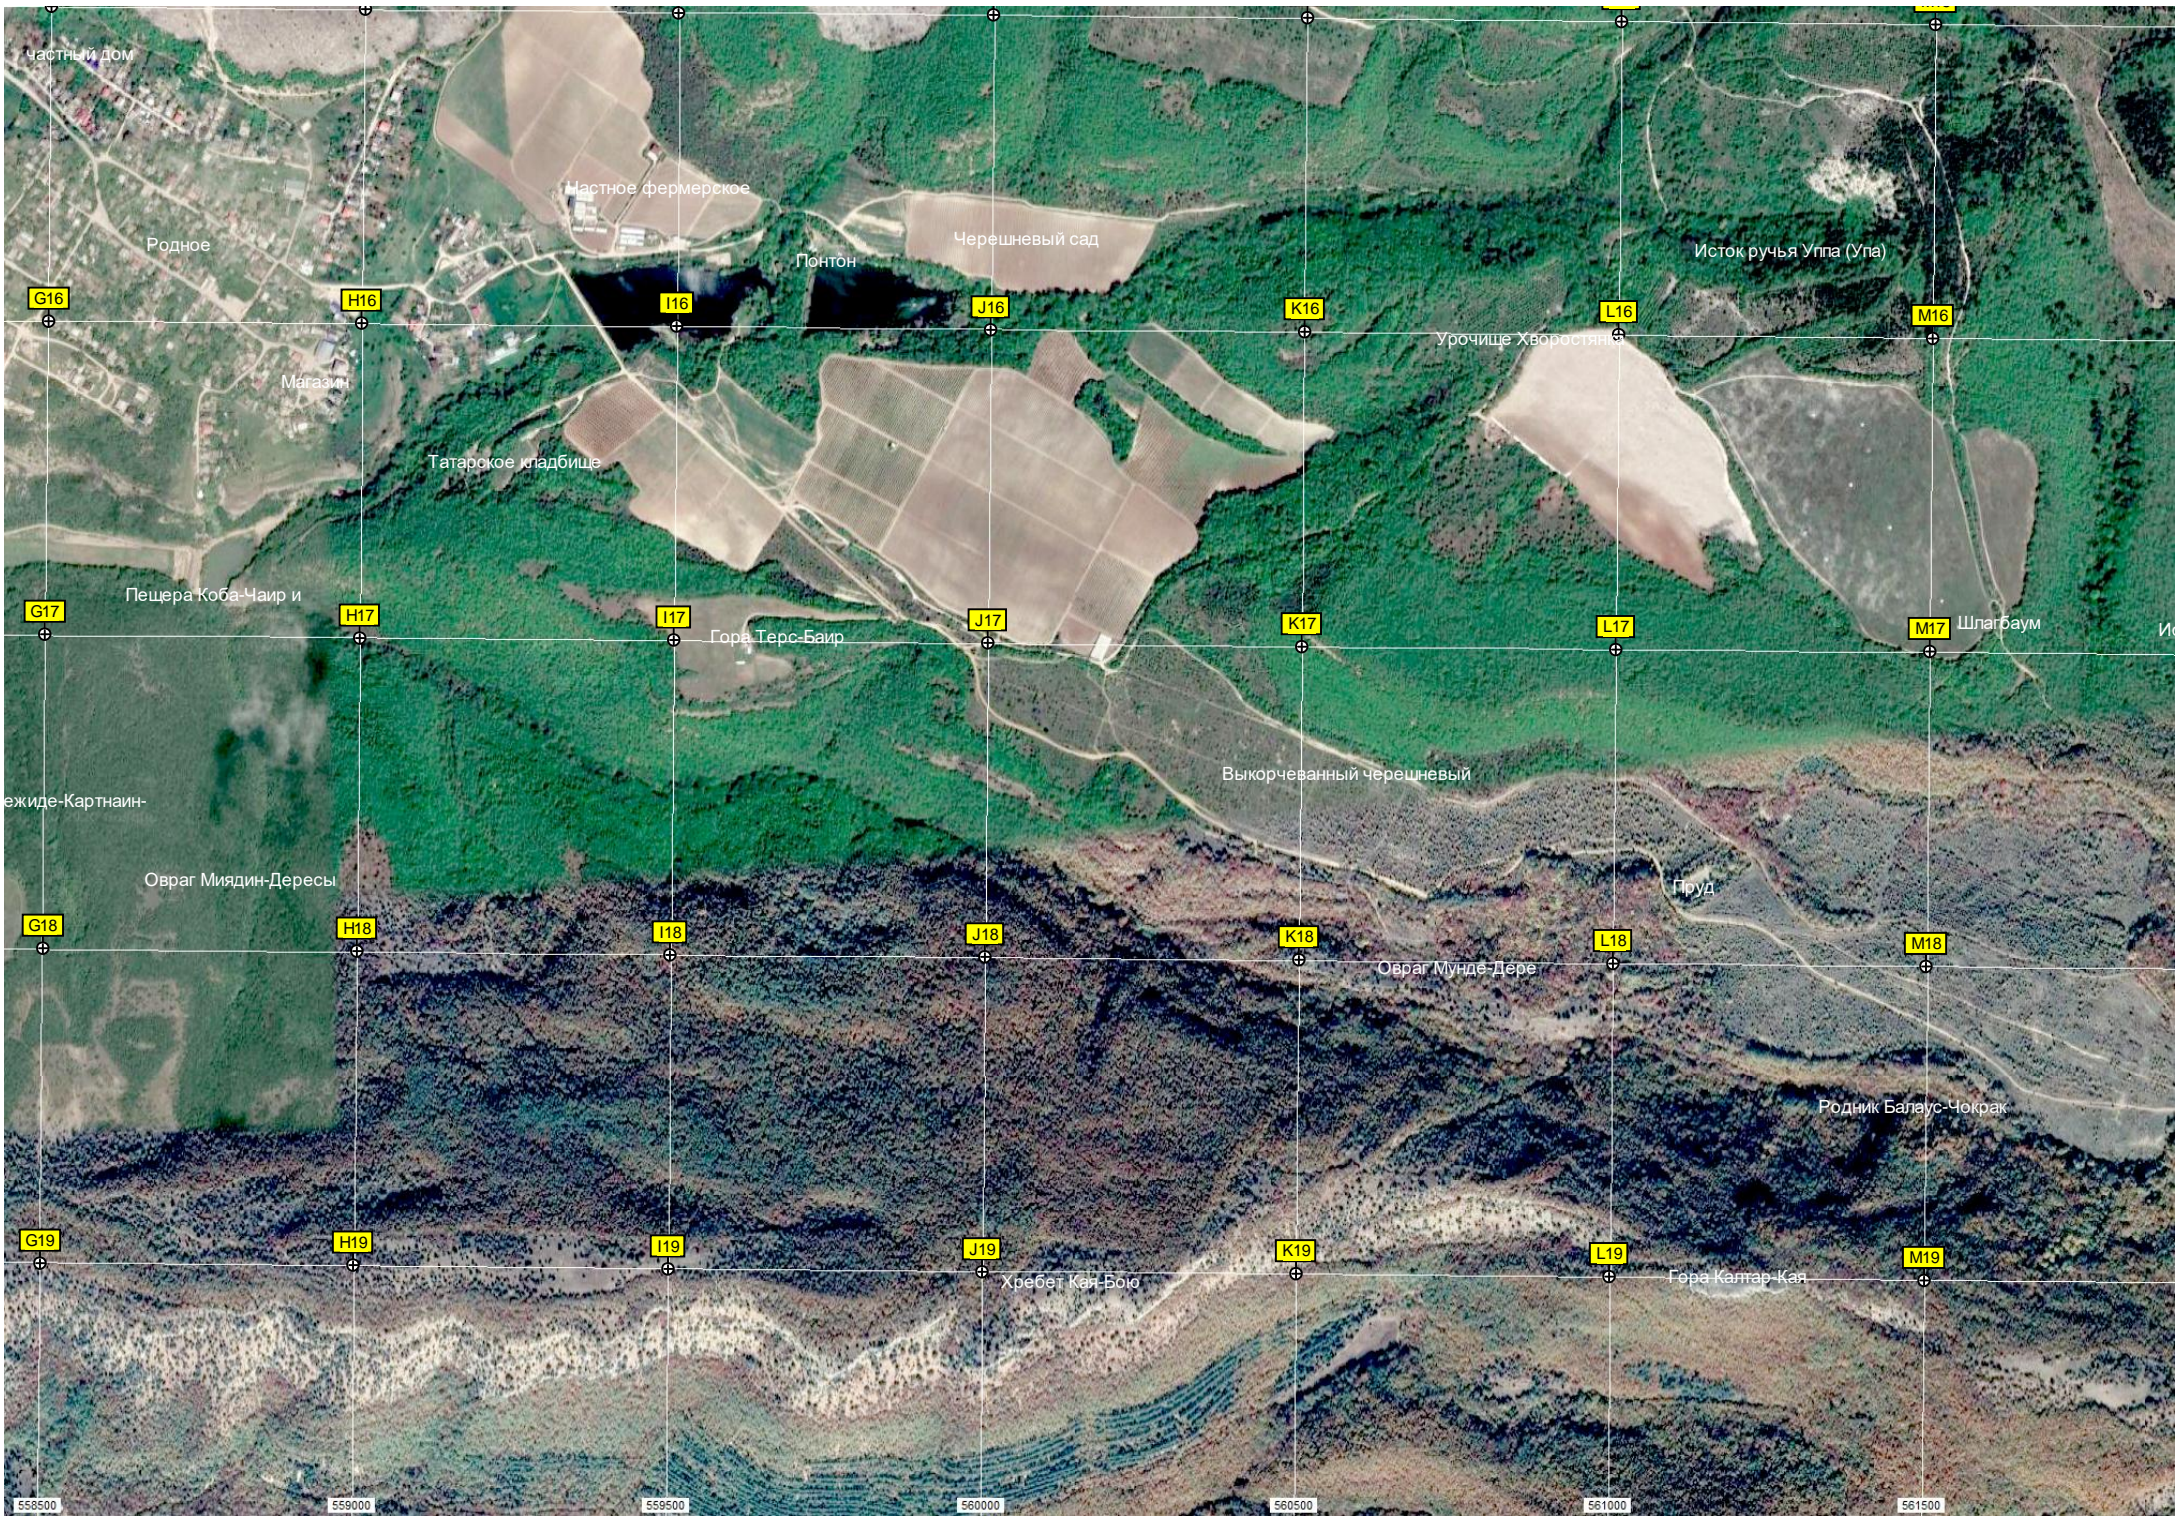

частный дом

частное фермерское

Родное

Черешневый сад

Исток ручья Угла (Угла)

G16

H16

I16

J16

K16

L16

M16

Понтон

Урочище Хворостяк

Магазин

Татарское кладбище

Пещера Коба-Чаир и

Гора Терс-Баир

Шлагбаум

G17

H17

I17

J17

K17

L17

M17

ежиде-Картнаин

Выкорчеванный черешневый

Овраг Миядин-Дересы

Пруд

G18

H18

I18

J18

K18

L18

M18

Овраг Мунде-Дере

Родник Балаус-Чокрак

G19

H19

I19

J19

K19

L19

M19

Хребет Кая-Бою

Гора Калтар-Кая

558500

559000

559500

560000

560500

561000

561500