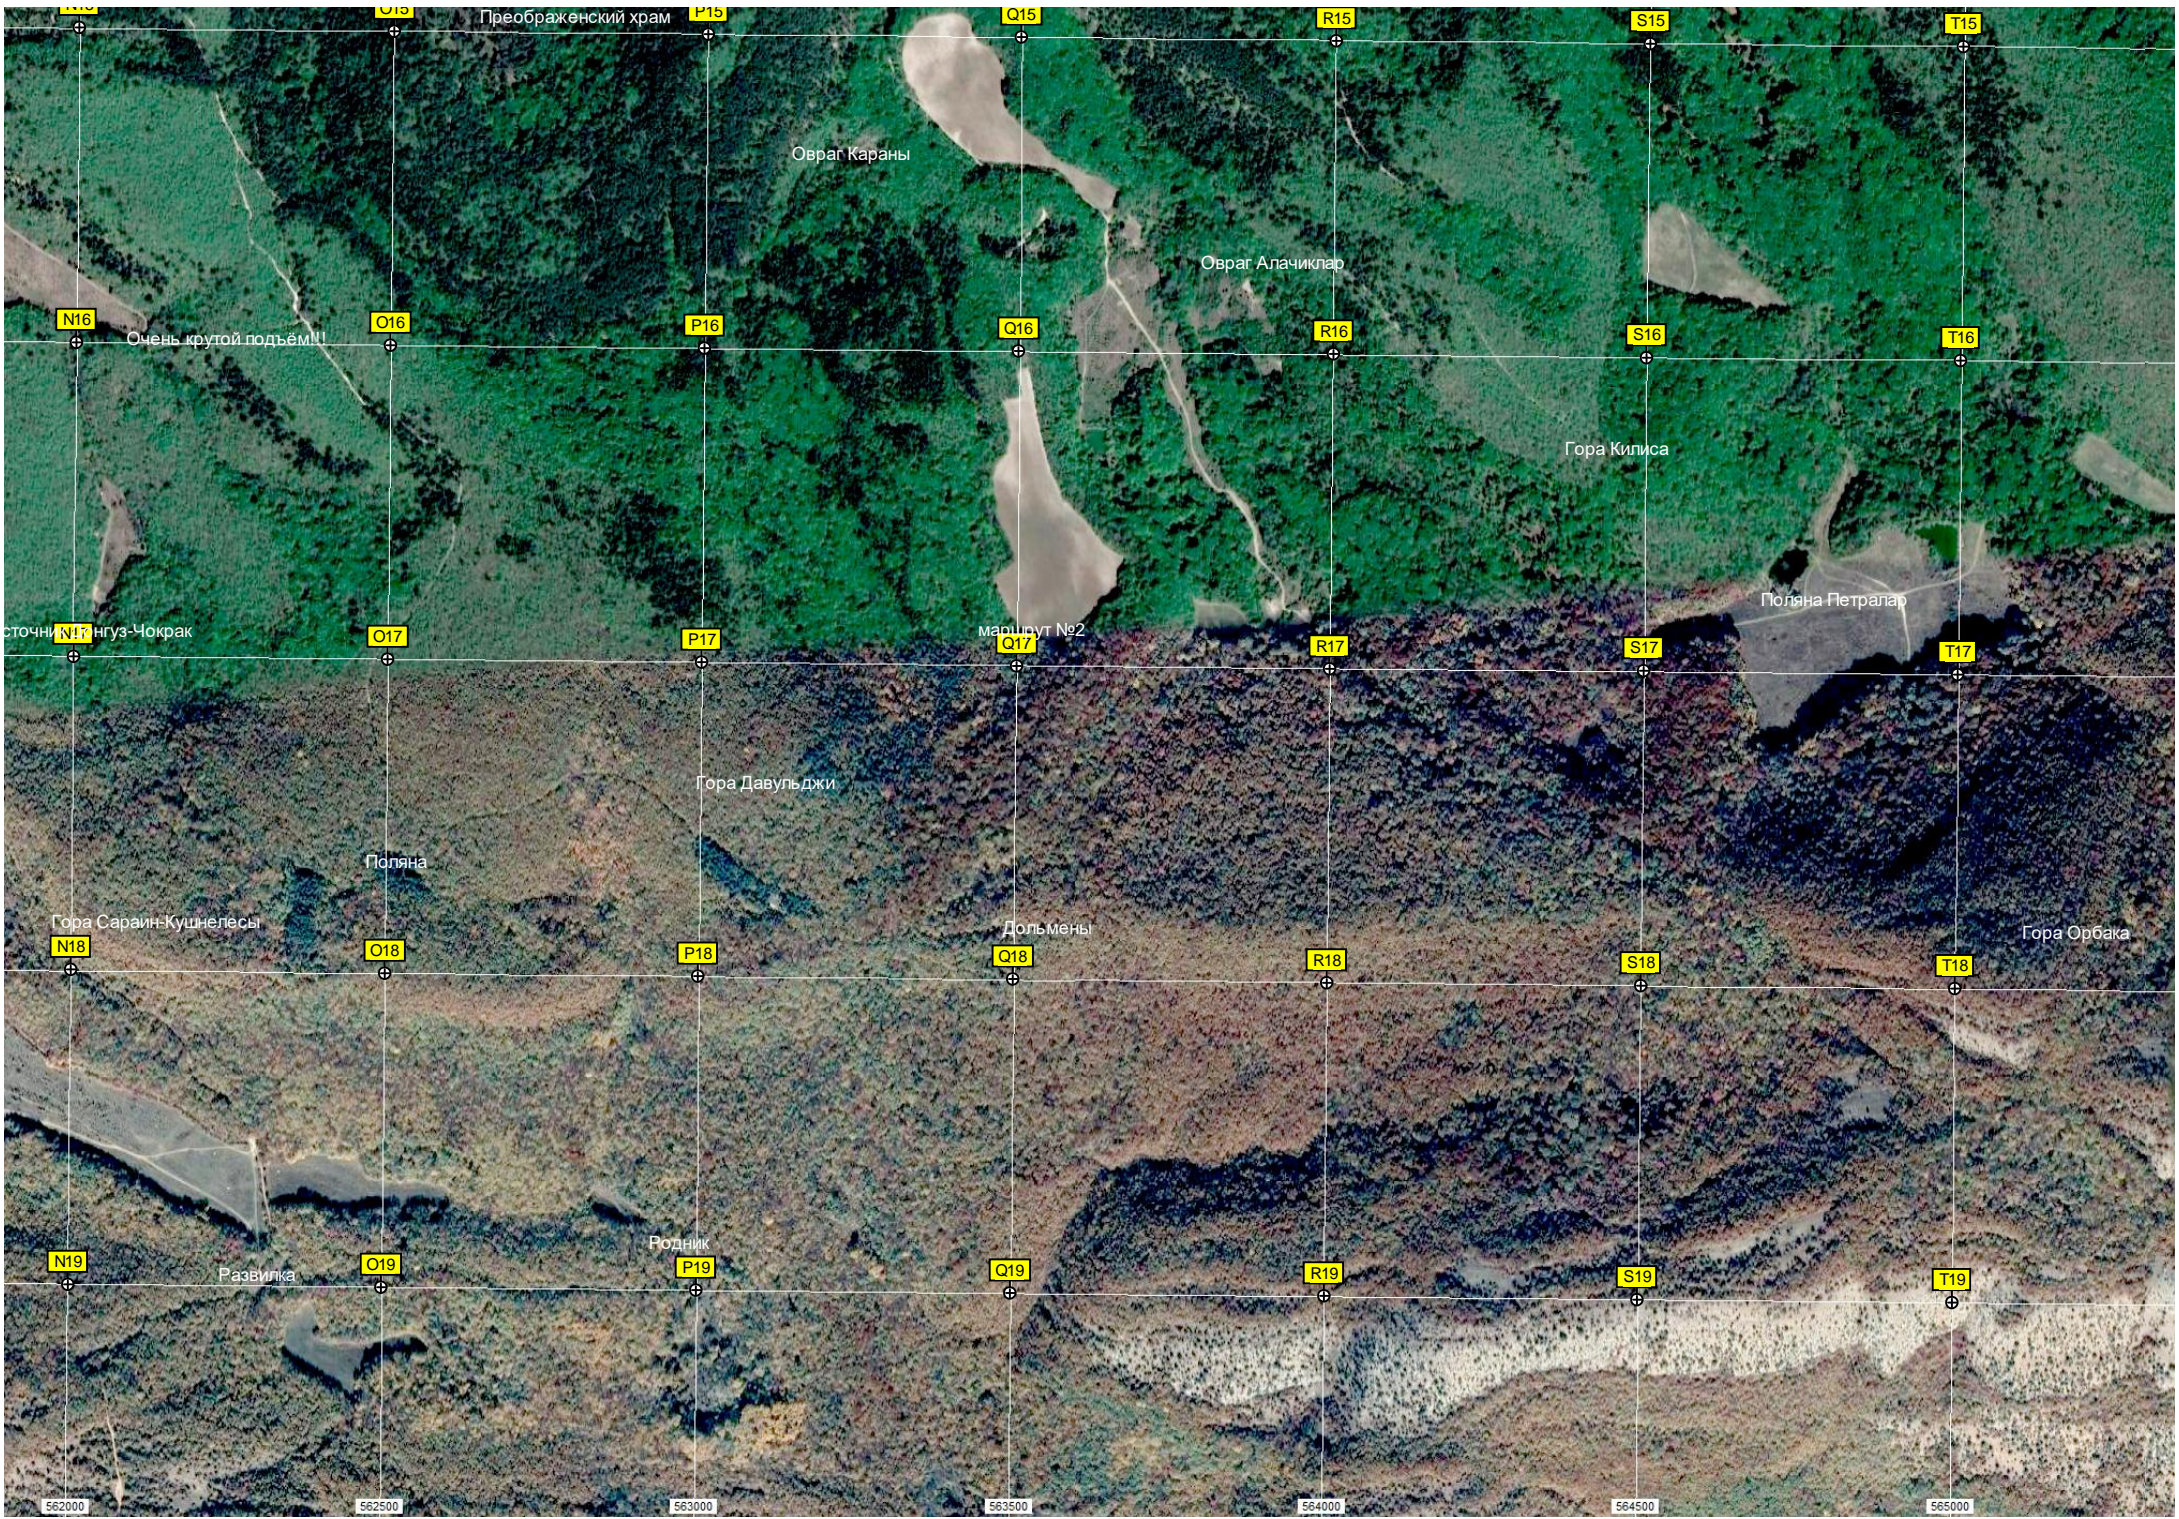

Преображенский храм

Овраг Караны

Овраг Алачиклар

Гора Килиса

Поляна Петралар

Гора Давульджи

Поляна

Гора Сарайн-Кушнелеси

Дольмены

Гора Орбака

Родник

Развилка

маршрут №2

Очень крутой подъём!!!

сточник

562000 562500 563000 563500 564000 564500 565000