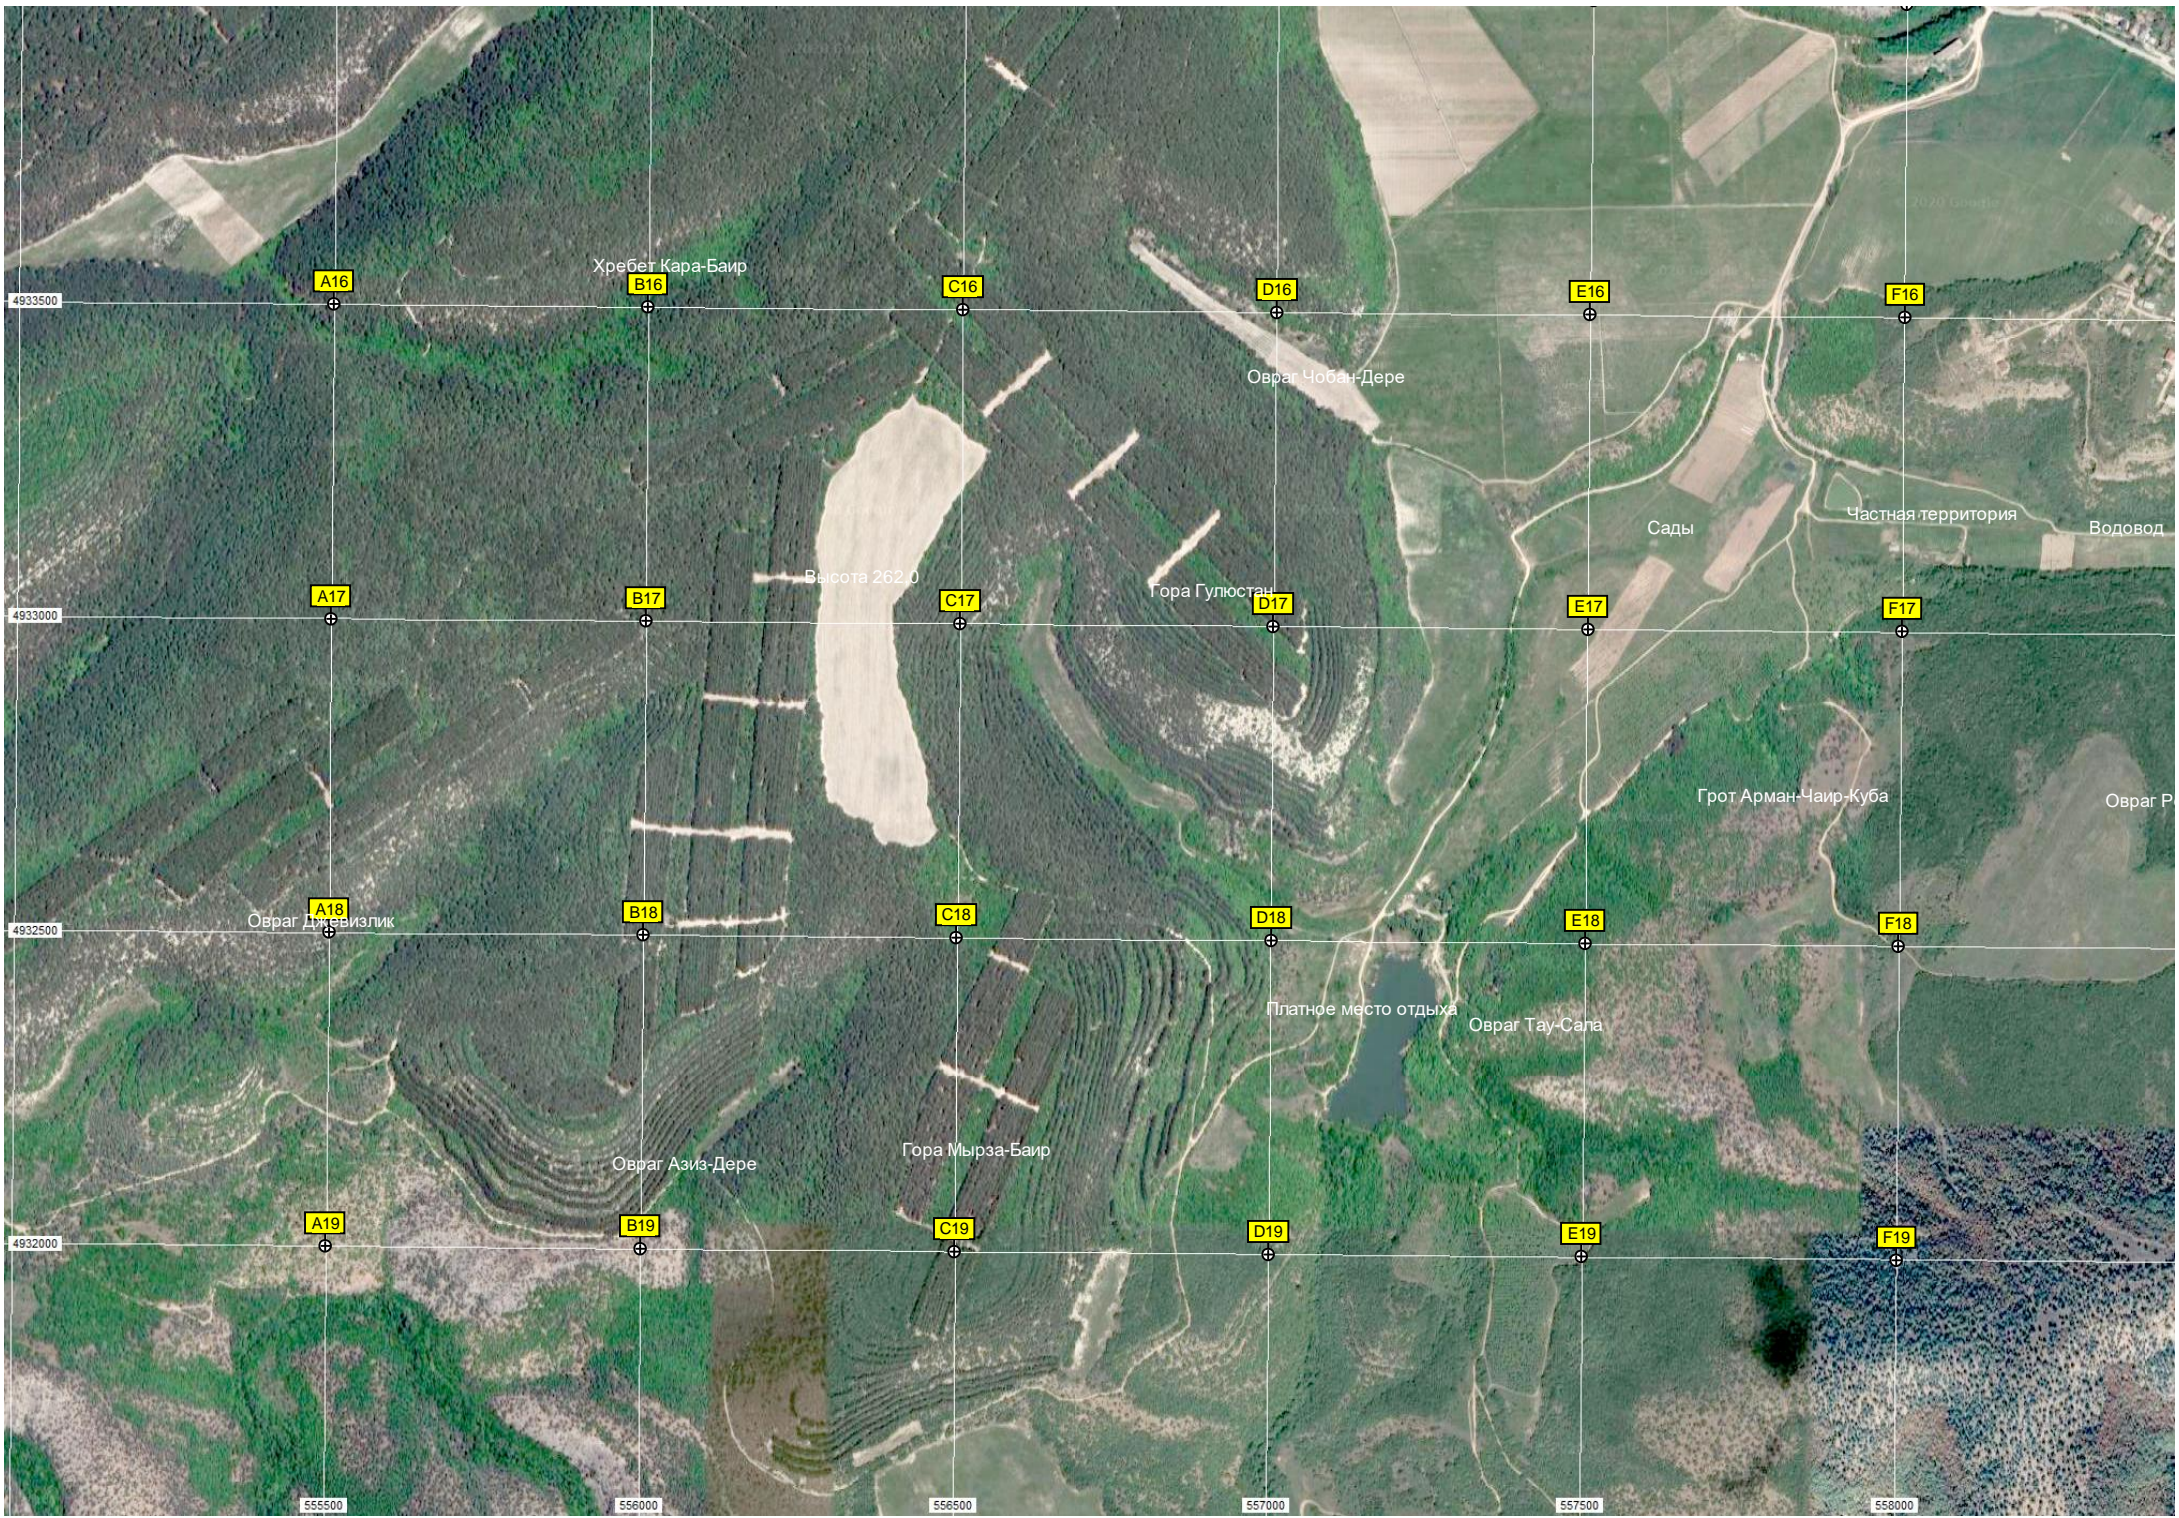

Победная ул. 21

Оборонительный рубеж

Плохая

Гора Эки-Тепе

ДОТ № 66

Пруд

Ай-Тодорская долина

Гора Зыбук-Тепе (451,5 м)

Шлагбаум

Эко усадьба «Мангул»

Место отдыха

Шлагбаум

Земельный участок

Хребет Кара-Баир

Овраг Чобан-Дере

Высота 262,0

Гора Гулюстан

Сады

Частная территория

Водовод

Грот Арман-Чаир-Куба

Овраг Р

Овраг Душвилик

Платное место отдыха