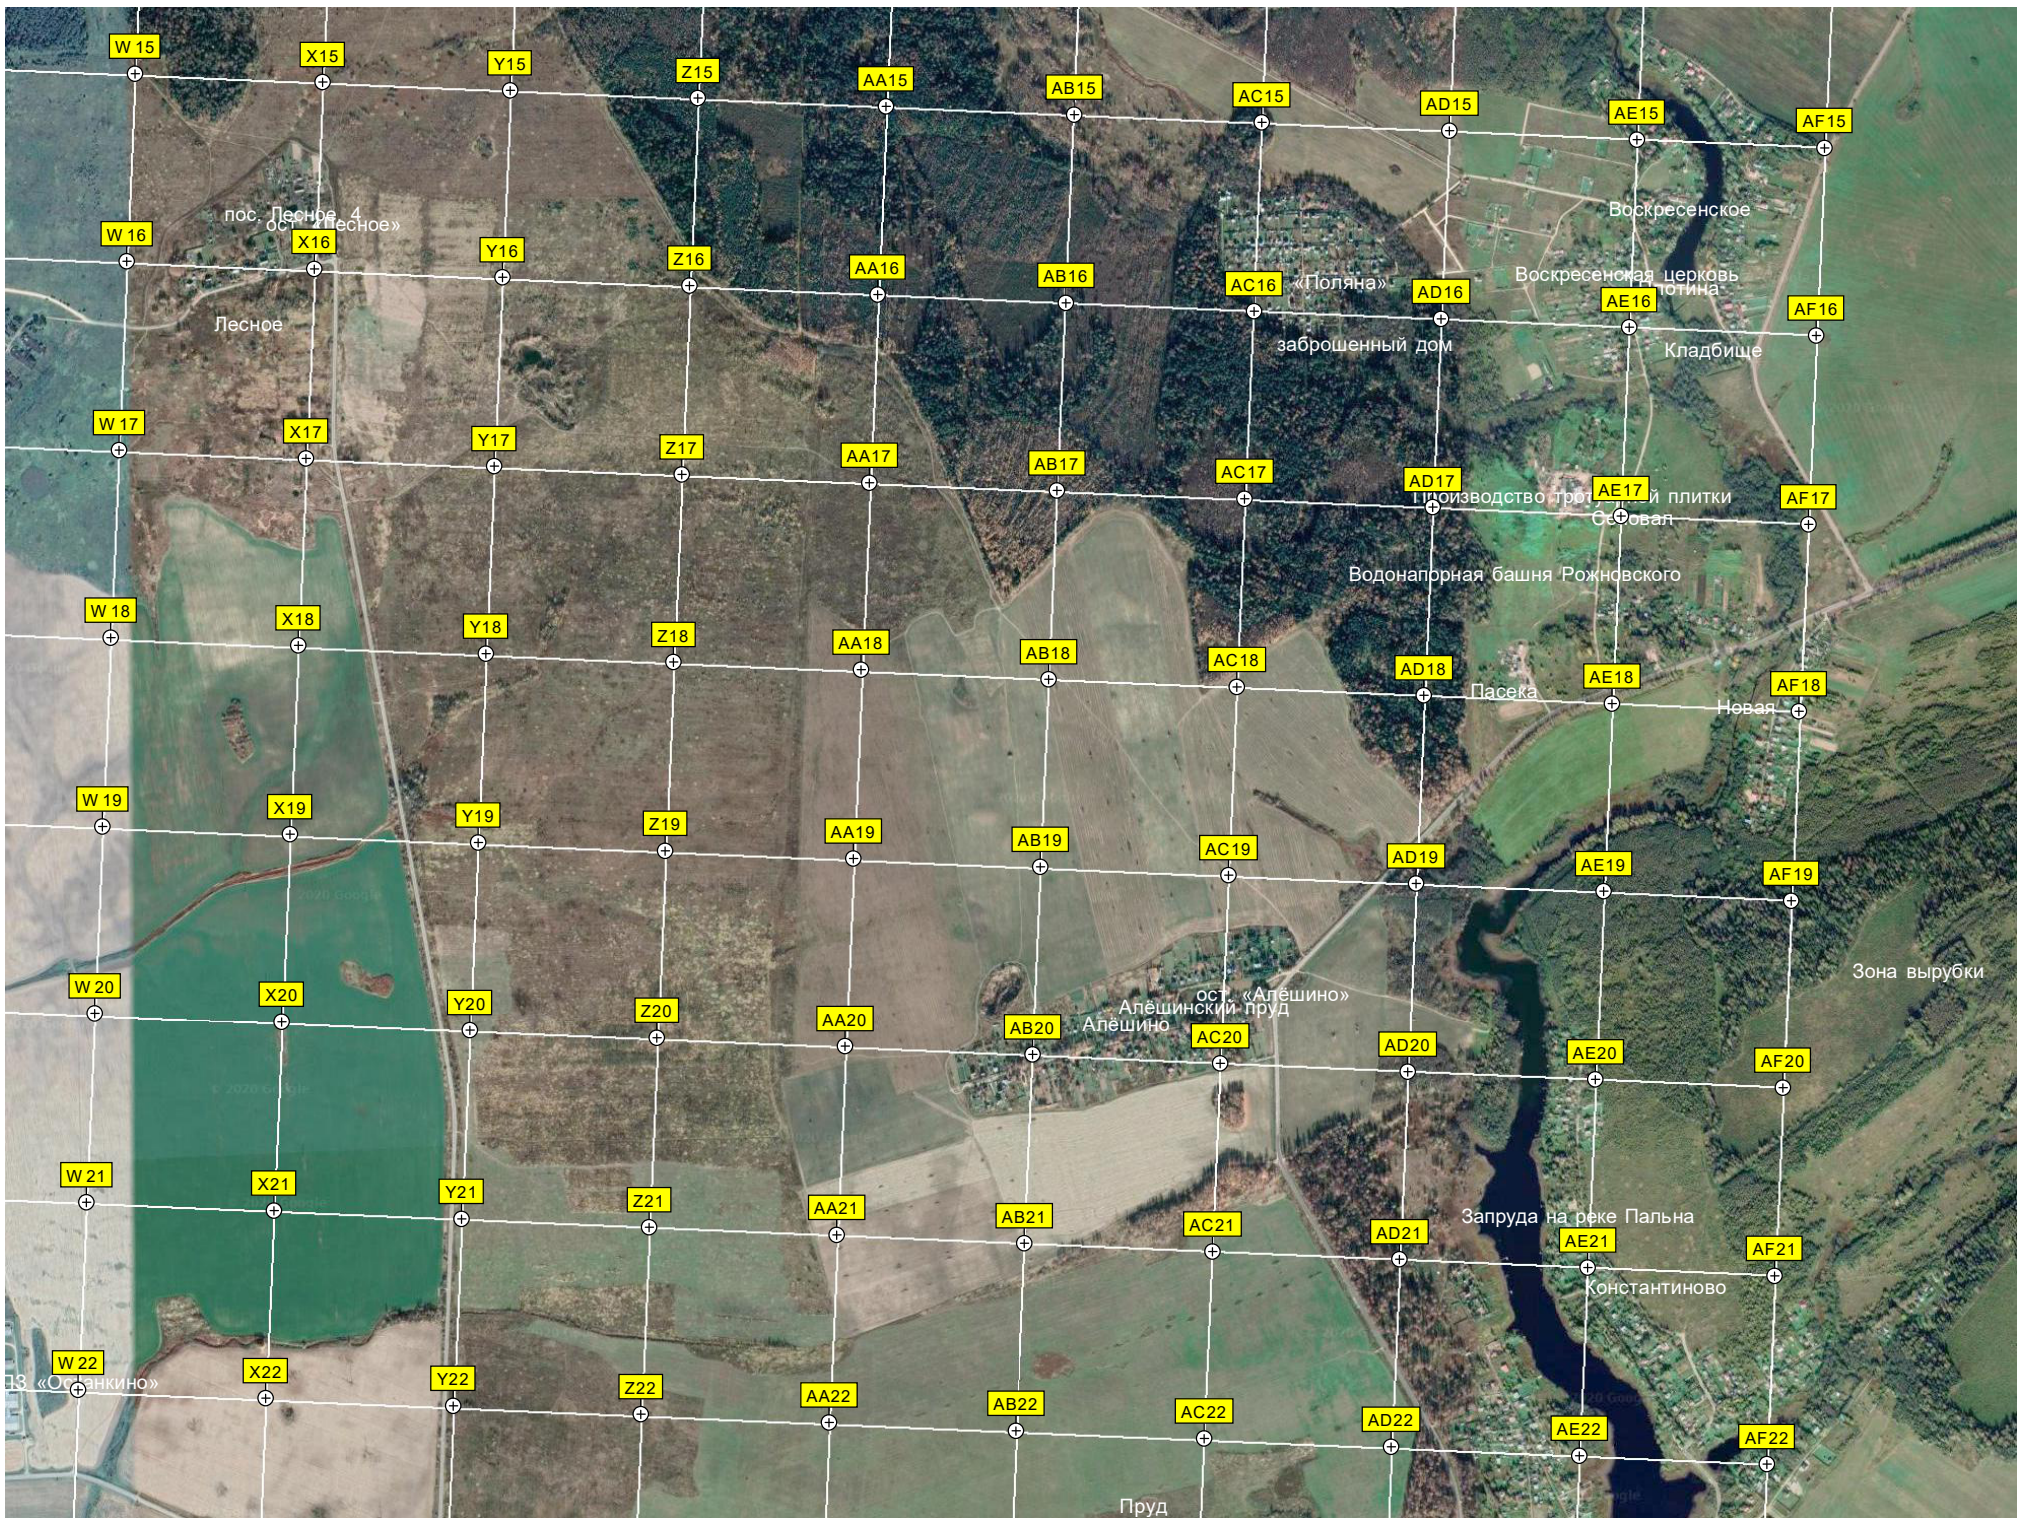

AA6

AB6

AC6

AD6

AE6

AF6

Устье р. Елицы

Плотина

Плотина

Авдотьино

ост. «Авдотьино»

Мост

Данный поселок «Искона»

Мельница

Болото

Т «Швейник»